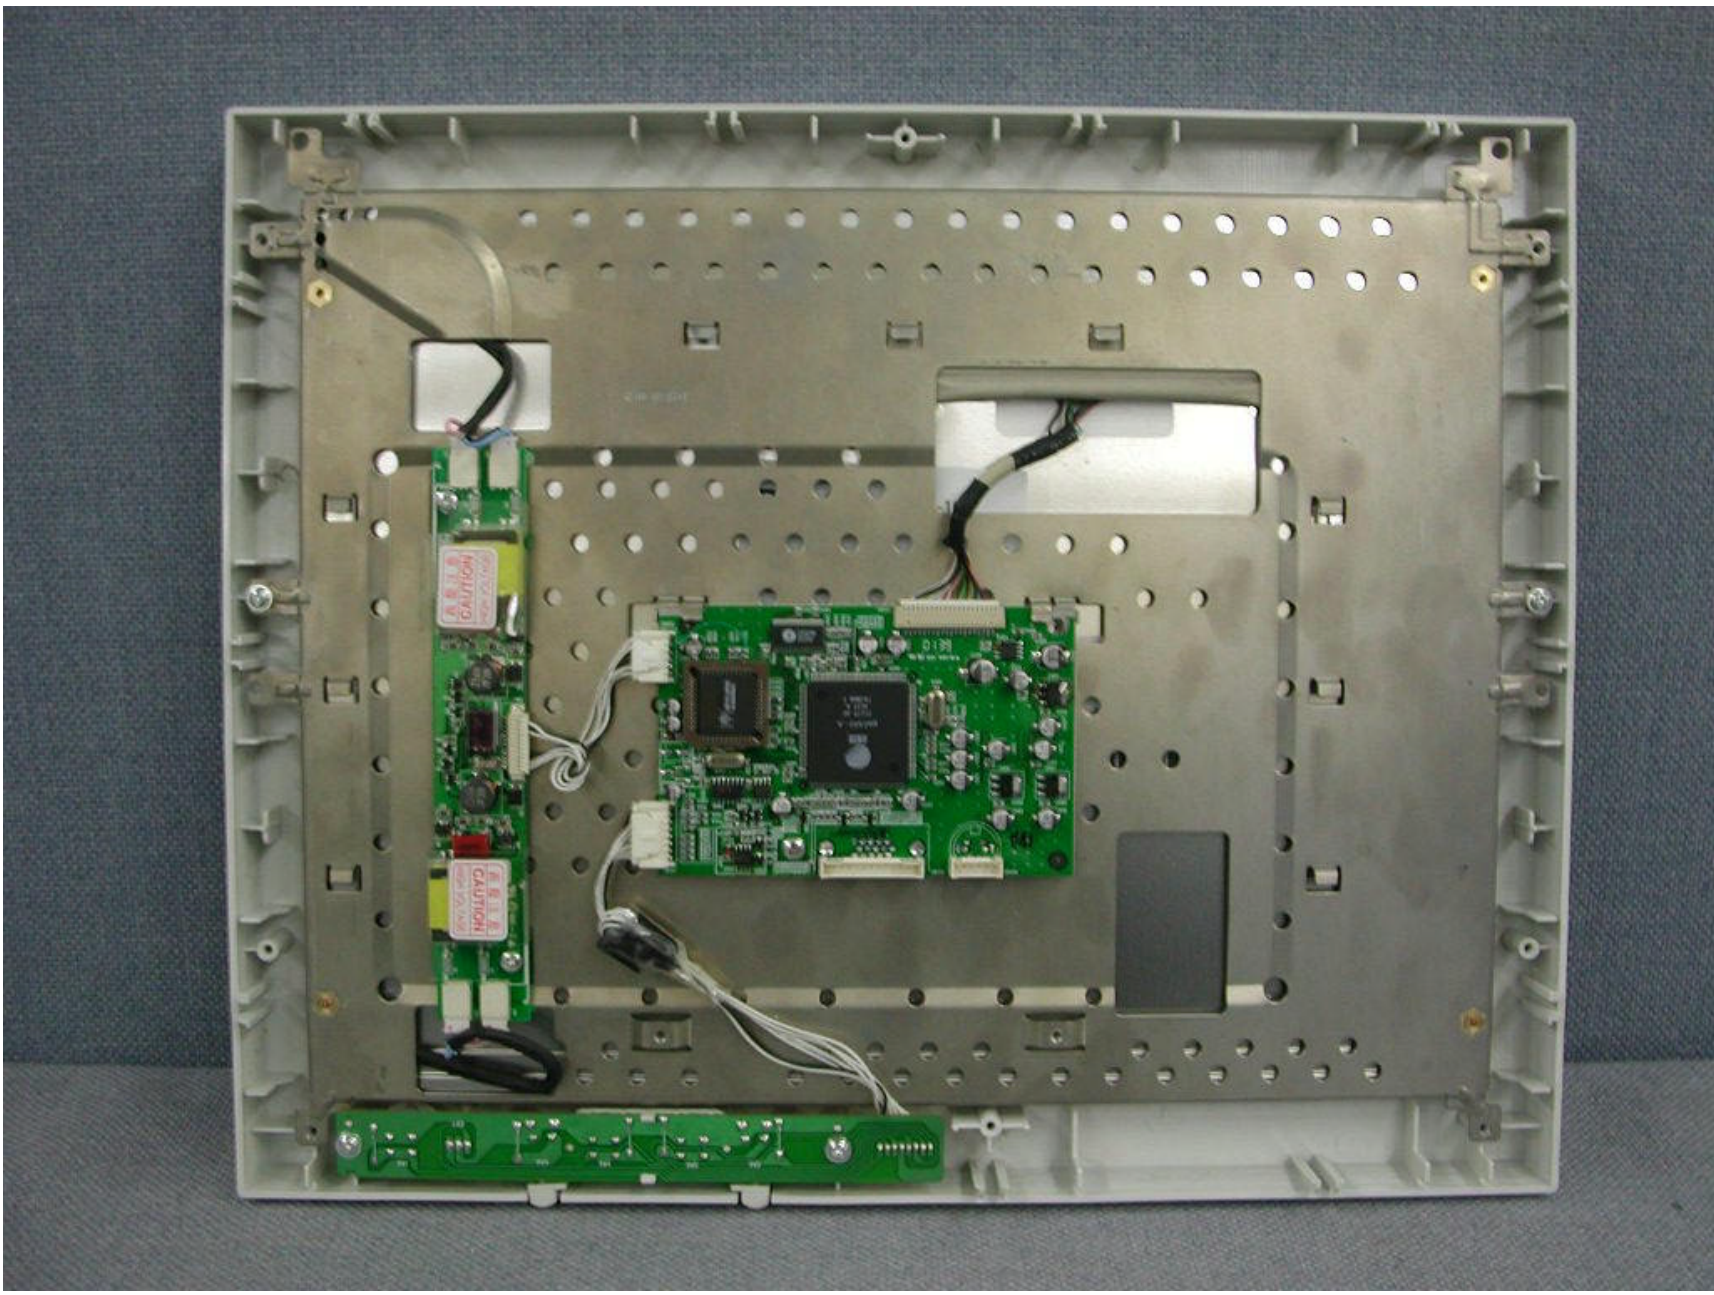

**ATTACHMENT F.**  
**- INTERNAL PHOTOS**

**HYUNDAI CALIBRATION & CERTIFICATION TECHNOLOGIES CO., LTD.**

SAN 136-1, AMI-RI , BUBAL-EUP, ICHEON-SI, KYOUNGI-DO, 467-701, KOREA

TEL : +82 31 639 8518 FAX : +82 31 639 8525