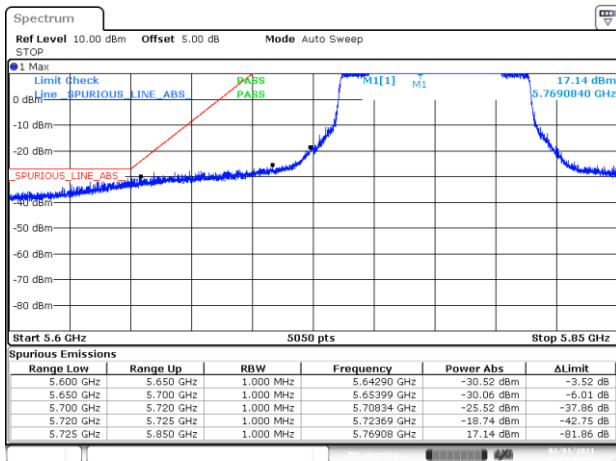

BE-NR-LOW, MIMO-B, 802.11ax40-HE0, Ch151

BE-NR-HIGH, MIMO-B, 802.11ax40-HE0, Ch159

BE-NR-LOW, MIMO-B, 802.11ax80-HE0, Ch155

BE-NR-HIGH, MIMO-B, 802.11ax80-HE0, Ch155