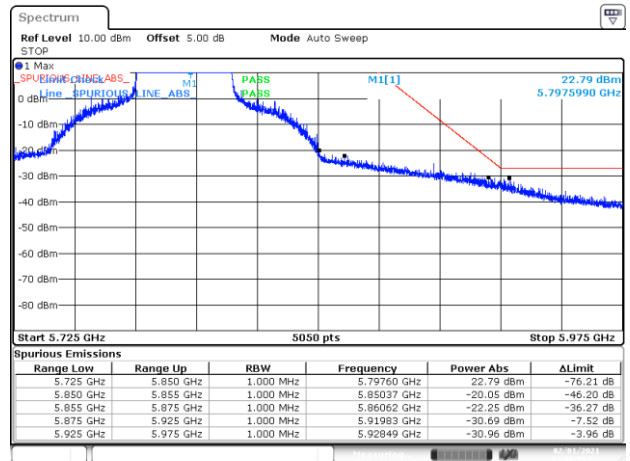

BE-NR-LOW, MIMO-B, 802.11ax40-HE0, Ch151

BE-NR-HIGH, MIMO-B, 802.11ax40-HE0, Ch159

BE-NR-LOW, MIMO-B, 802.11ax80-HE0, Ch155

BE-NR-HIGH, MIMO-B, 802.11ax80-HE0, Ch155