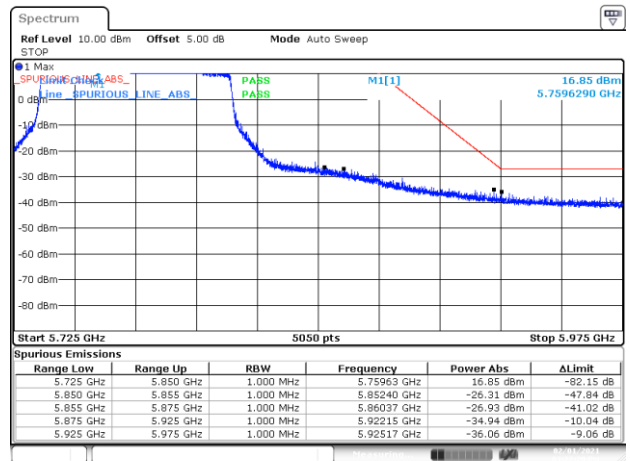

BE-NR-LOW, MIMO-B, 802.11ax40-HE0, Ch151

BE-NR-HIGH, MIMO-B, 802.11ax40-HE0, Ch159

BE-NR-LOW, MIMO-B, 802.11ax80-HE0, Ch155

BE-NR-HIGH, MIMO-B, 802.11ax80-HE0, Ch155