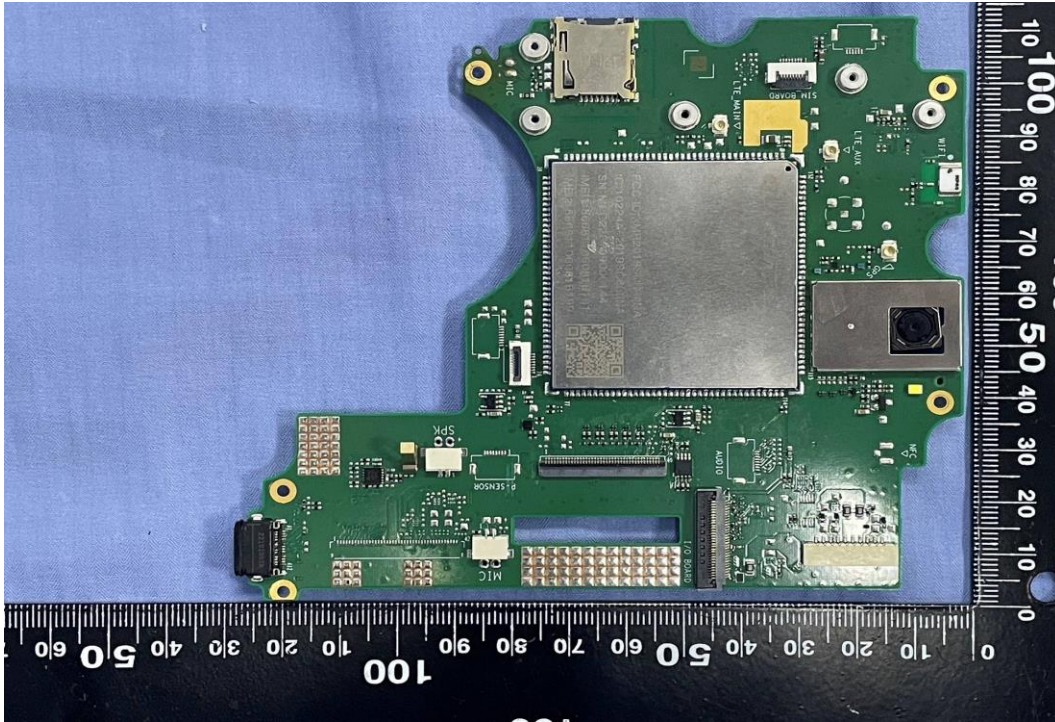

INTERNAL PHOTOGRAPHS OF EUT

BT&WIFI<E RF IC

BT&WIFI<E Crystal

GPS RF IC & Crystal

GPS Antenna

LTE Antenna-1

LTE Antenna-2

BT&WIFI Antenna

Battery

Cradle: N654TIV

Cradle: N635-V