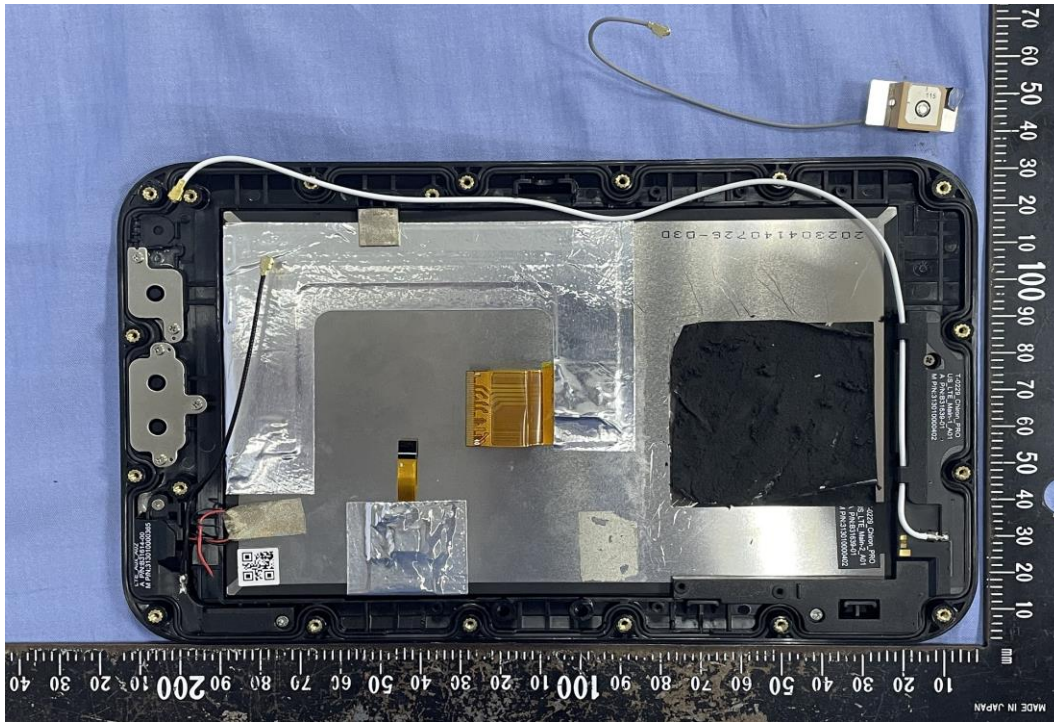

INTERNAL PHOTOGRAPHS OF EUT

BT&WIFI<E RF IC

BT&WIFI<E Crystal

GPS RF IC & Crystal

GPS Antenna

LTE Antenna-1

LTE Antenna-2

BT&WIFI Antenna

Battery

Cradle: N654TIV

Cradle: N635-V