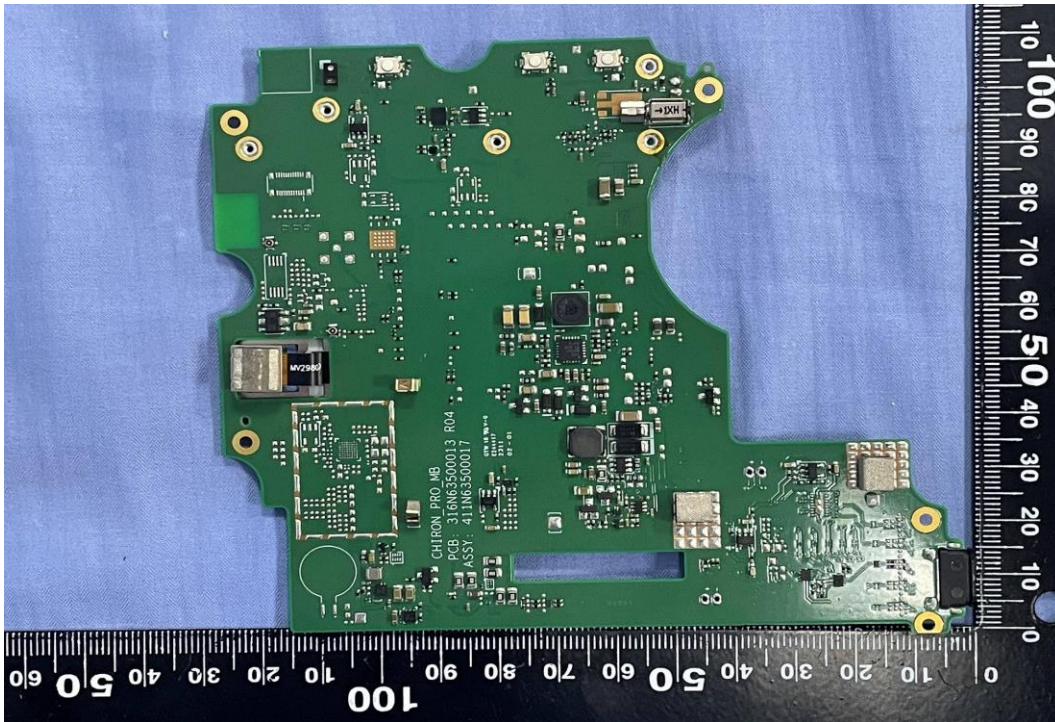

INTERNAL PHOTOGRAPHS OF EUT

BT&WIFI<E RF IC

BT&WIFI<E Crystal

GPS RF IC & Crystal

GPS Antenna

LTE Antenna-1

LTE Antenna-2

BT&WIFI Antenna

Battery

Cradle: N654TIV

Cradle: N635-V