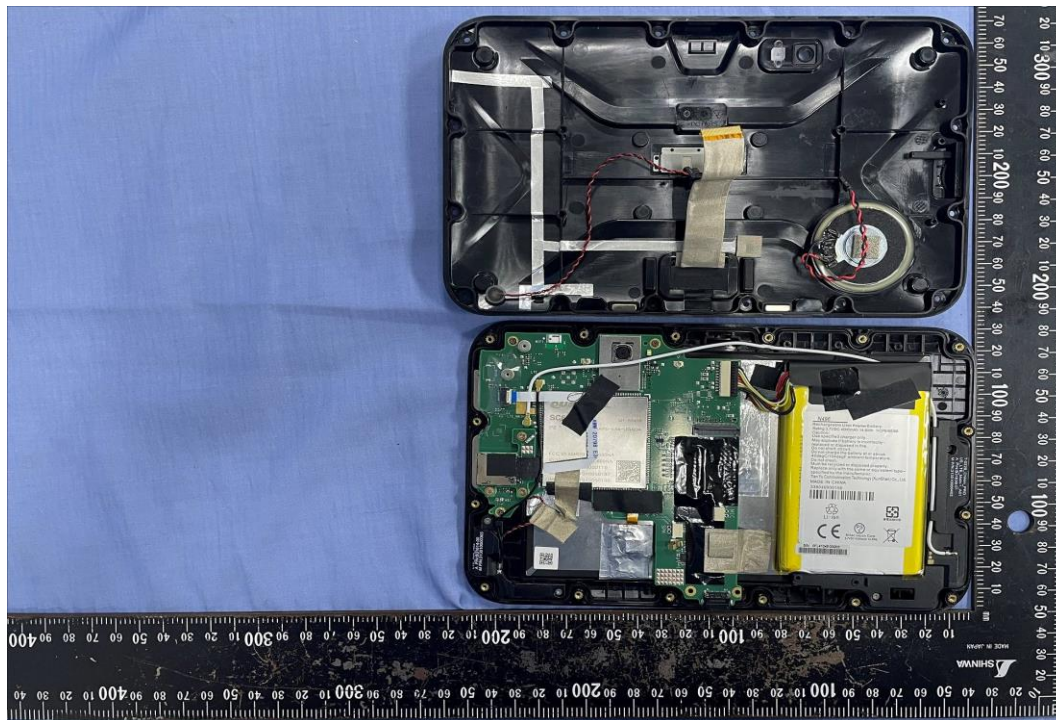

INTERNAL PHOTOGRAPHS OF EUT

BT&WIFI<E RF IC

BT&WIFI<E Crystal

GPS RF IC & Crystal

GPS Antenna

LTE Antenna-1

LTE Antenna-2

BT&WIFI Antenna

Battery

Cradle: N654TIV

Cradle: N635-V