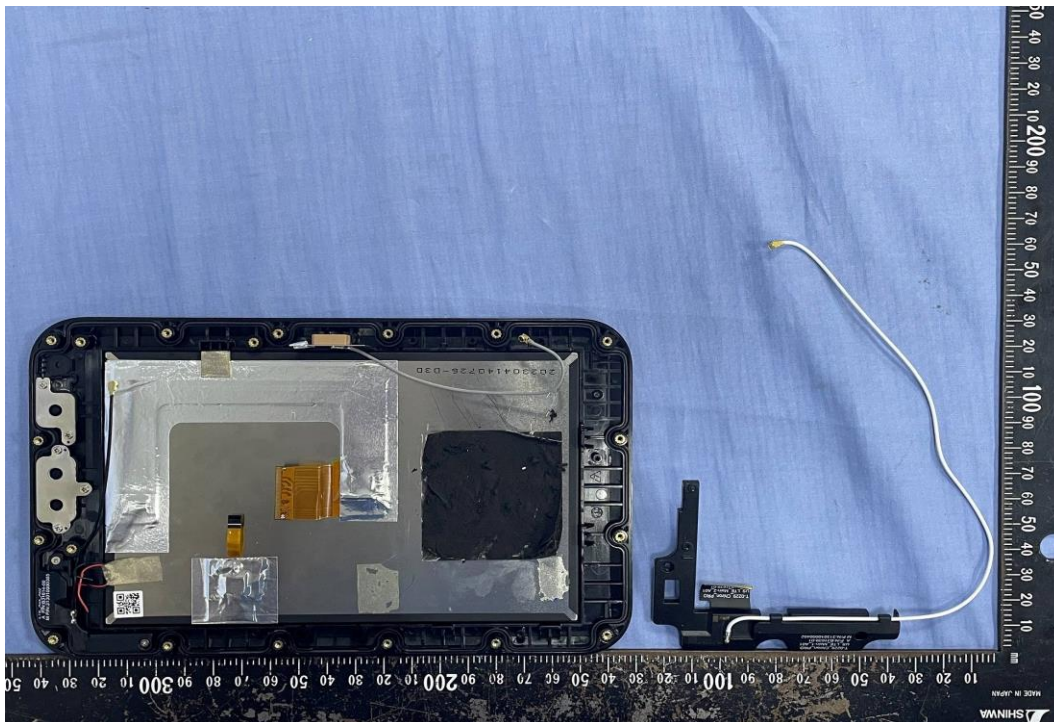

INTERNAL PHOTOGRAPHS OF EUT

BT&WIFI<E RF IC

BT&WIFI<E Crystal

GPS RF IC & Crystal

GPS Antenna

LTE Antenna-1

LTE Antenna-2

BT&WIFI Antenna

Battery

Cradle: N654TIV

Cradle: N635-V