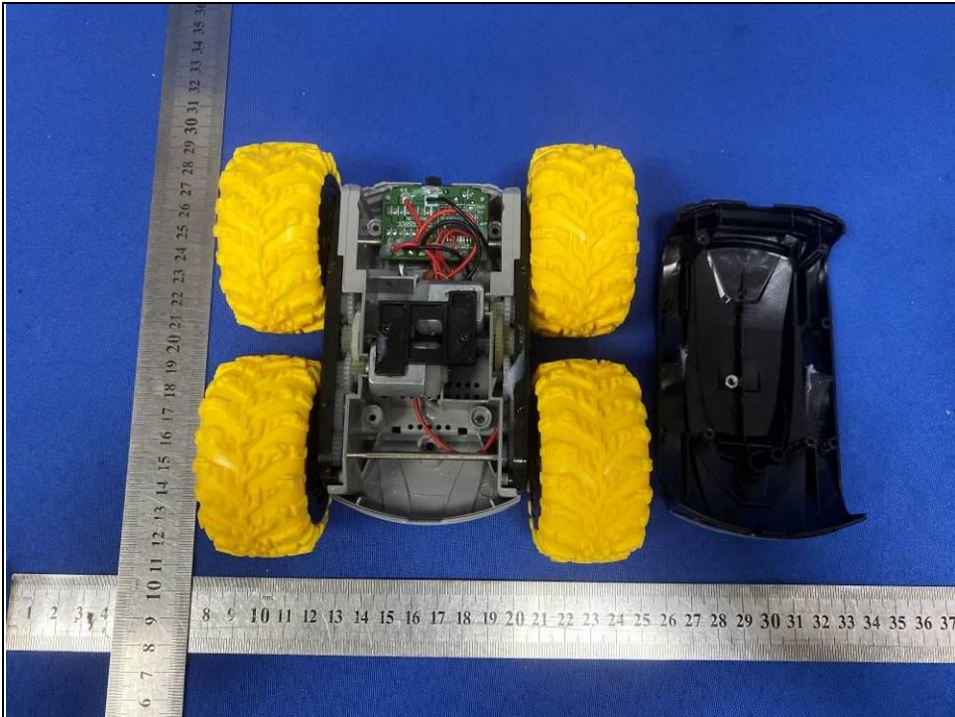

**BUREAU
VERITAS**

Reference No.: 2203WDG0340-2

PHOTOGRAPHS OF THE EUT

**BUREAU
VERITAS**

Reference No.: 2203WDG0340-2