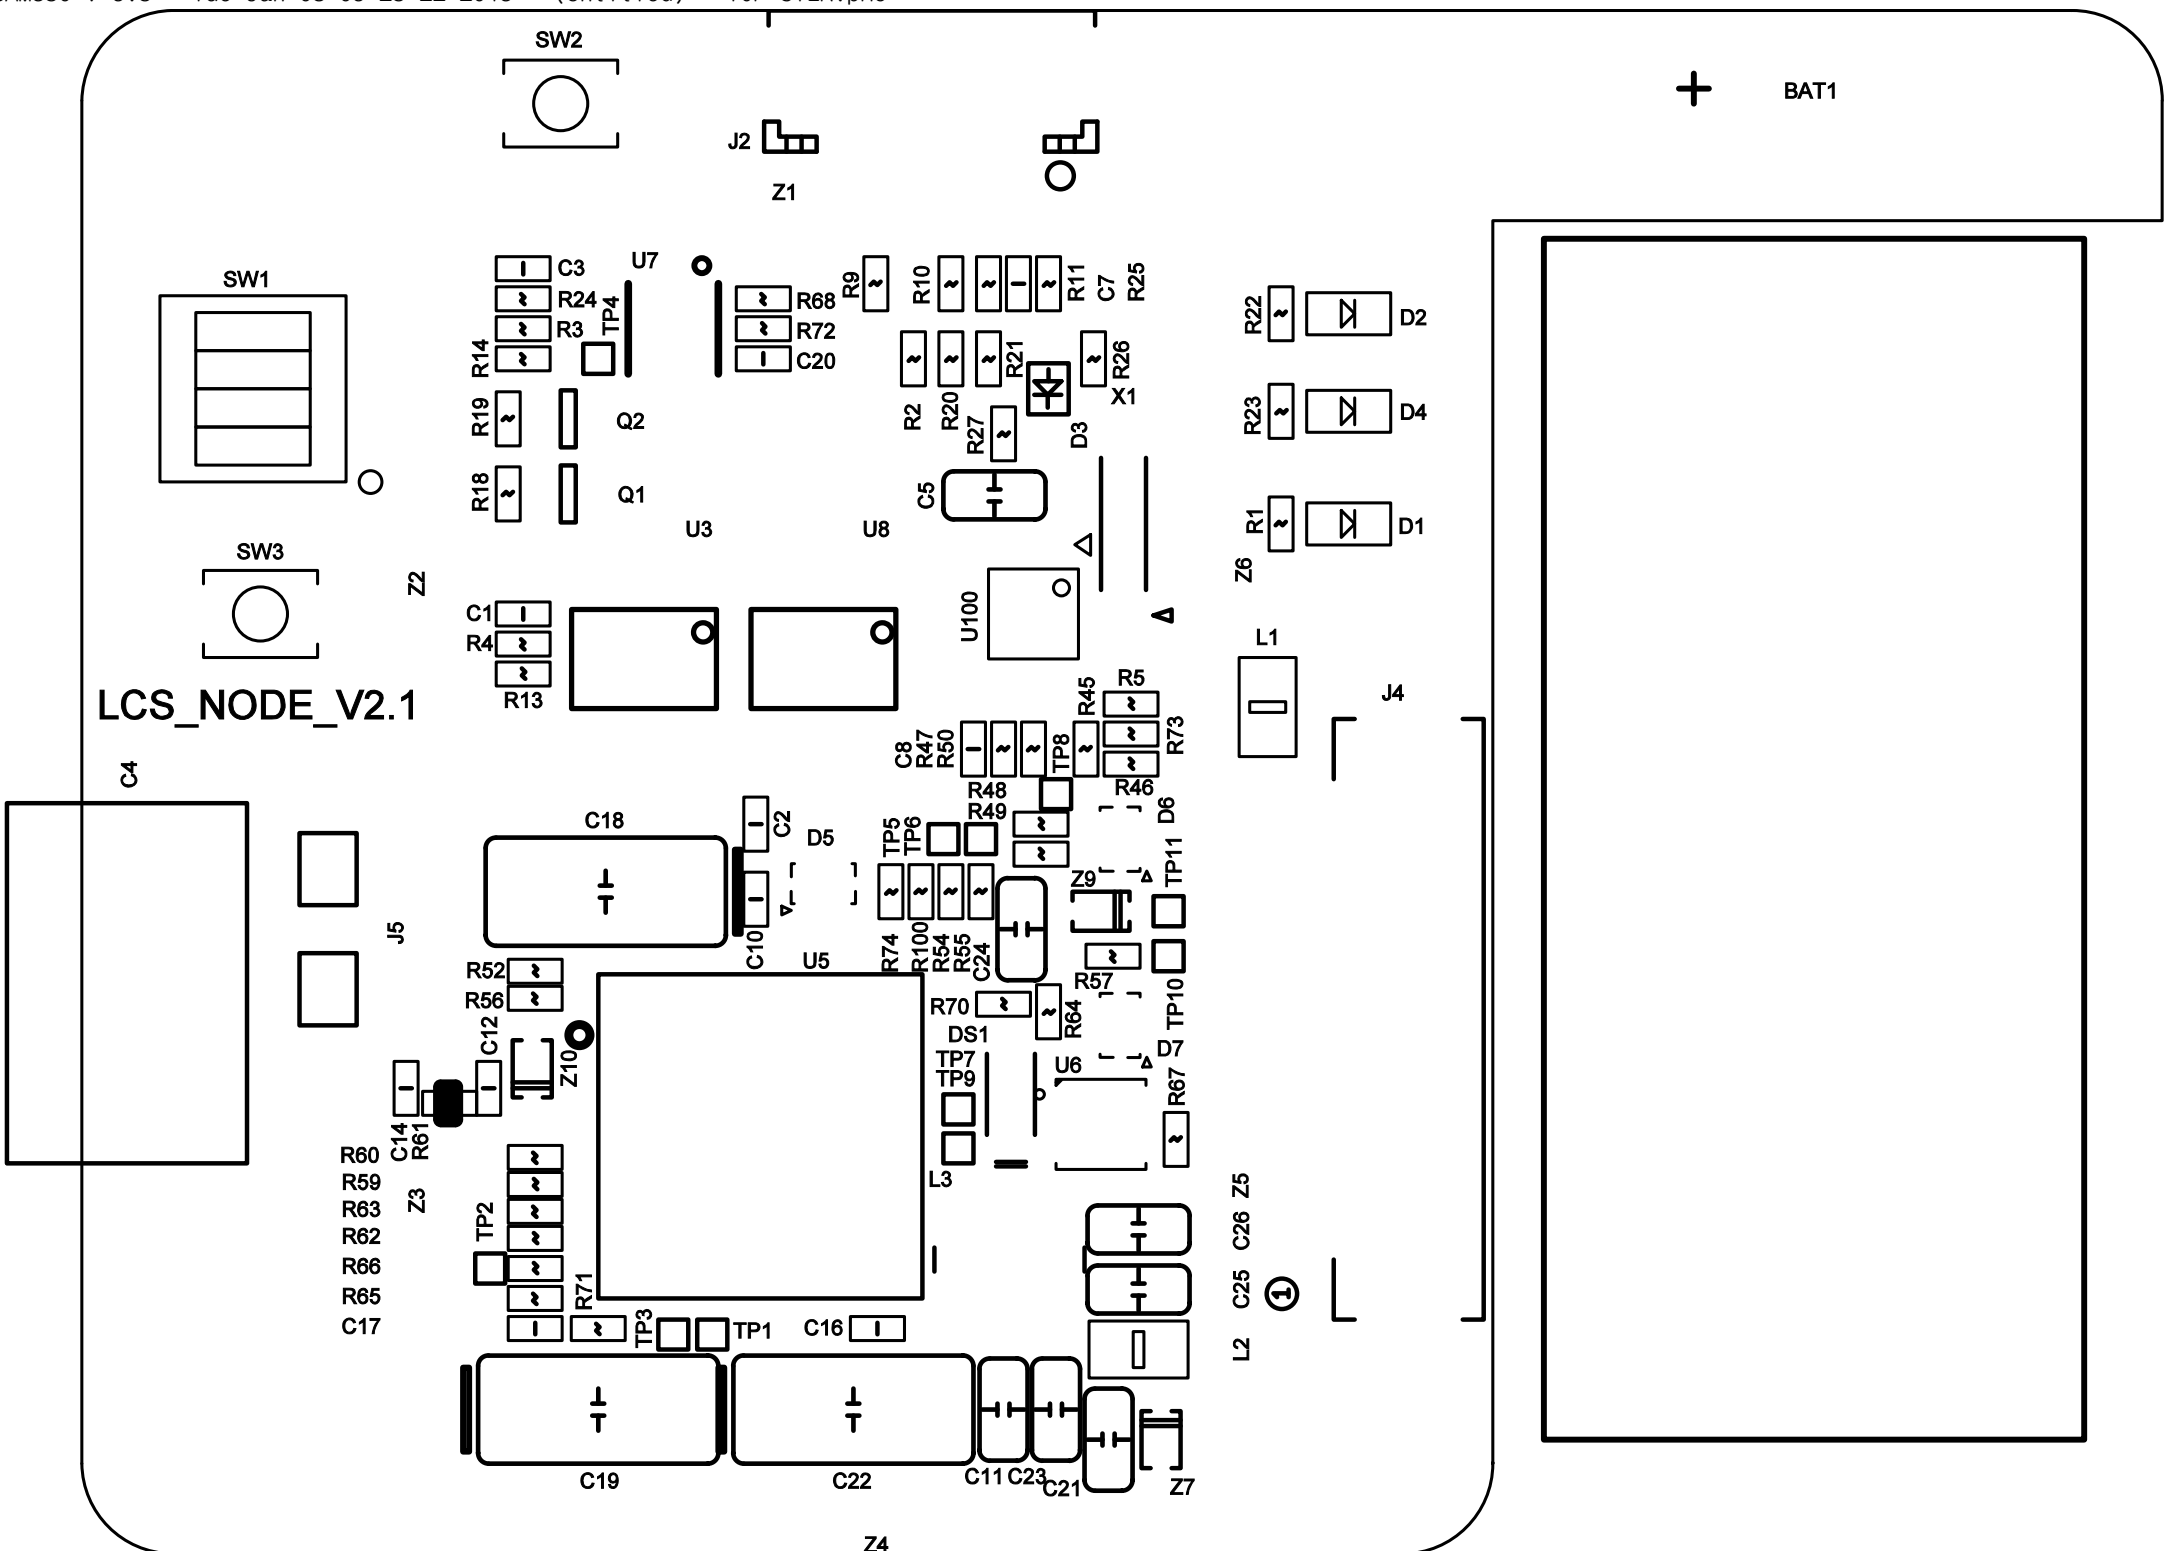

+ BAT1

LCS\_NODE\_V2.1

- R60
- R59
- R63
- R62
- R66
- R65
- C17

- L2
- C25
- Z5

COMPONENT SIDE SILK  
KMW HERA-150W TYPE III-S AL 1.61 VER 1.0 2012. 08. 06.

HERA-150W TYPE III-S

VER 1.0