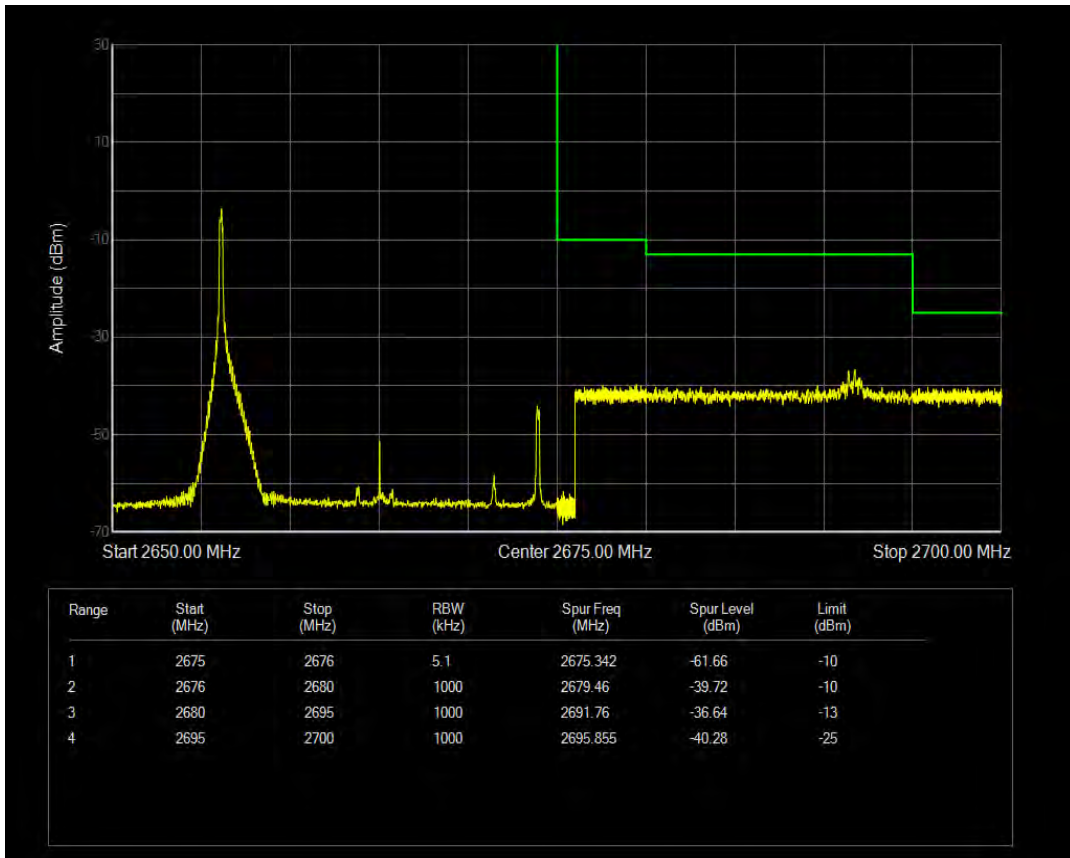

Band41 16QAM BW=20MHz Channel=40140 RB Size=100 Position=#0

Band41 16QAM BW=20MHz Channel=40140 RB Size=1 Position=#Max

Band41 16QAM BW=20MHz Channel=40140 RB Size=1 Position=#0

Band41 16QAM BW=20MHz Channel=41340 RB Size=1 Position=#0