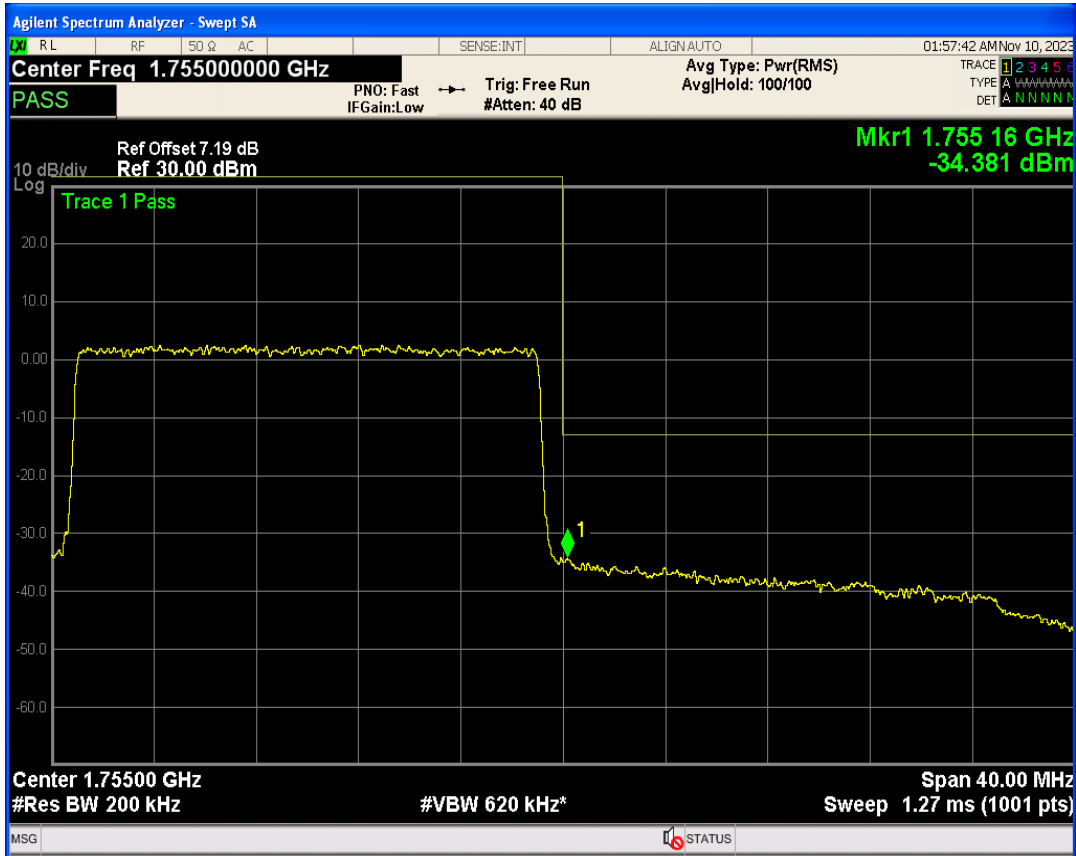

Band4 QPSK BW=20MHz Channel=20300 RB Size=100 Position=#0

Band4 16QAM BW=20MHz Channel=20300 RB Size=1 Position=#0

Band4 16QAM BW=20MHz Channel=20300 RB Size=1 Position=#Max

Band4 16QAM BW=20MHz Channel=20300 RB Size=100 Position=#0