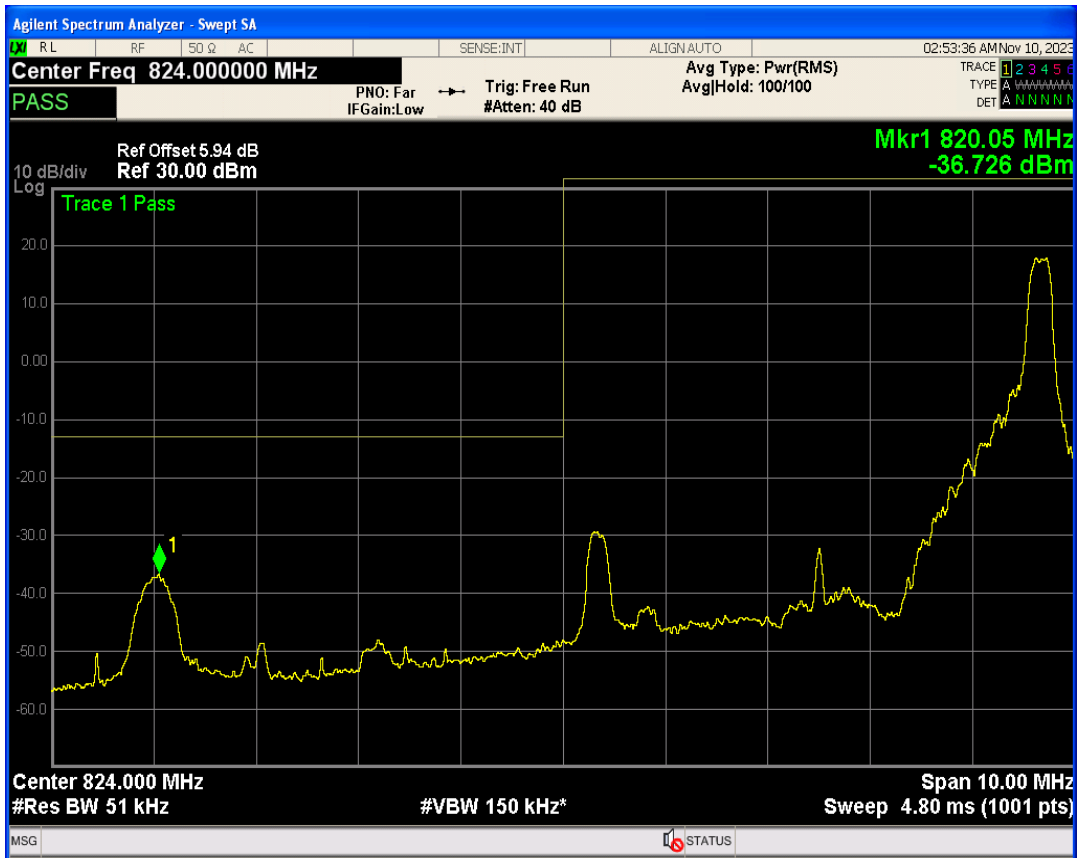

Band5 QPSK BW=5MHz Channel=20425 RB Size=1 Position=#0

Band5 QPSK BW=5MHz Channel=20425 RB Size=1 Position=#Max

Band5 QPSK BW=5MHz Channel=20425 RB Size=25 Position=#0

Band5 16QAM BW=5MHz Channel=20425 RB Size=1 Position=#Max