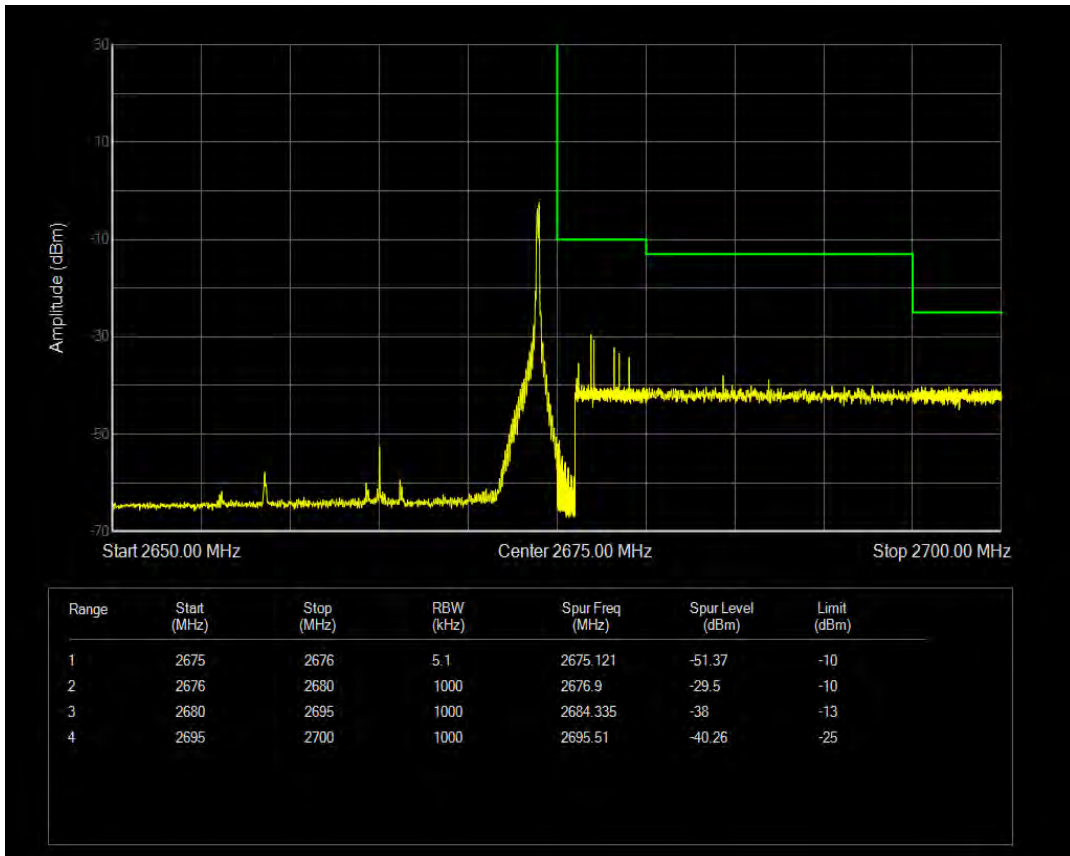

Band41 QPSK BW=20MHz Channel=40140 RB Size=1 Position=#0