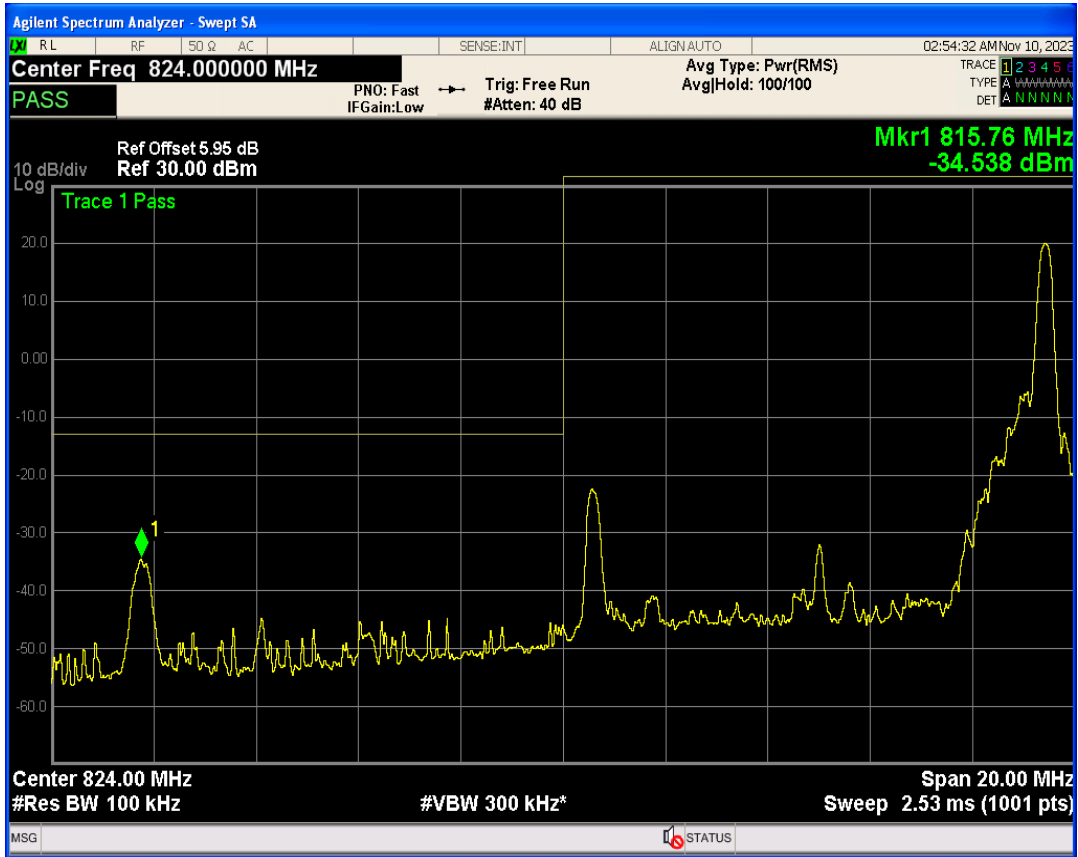

Band5 16QAM BW=10MHz Channel=20450 RB Size=50 Position=#0