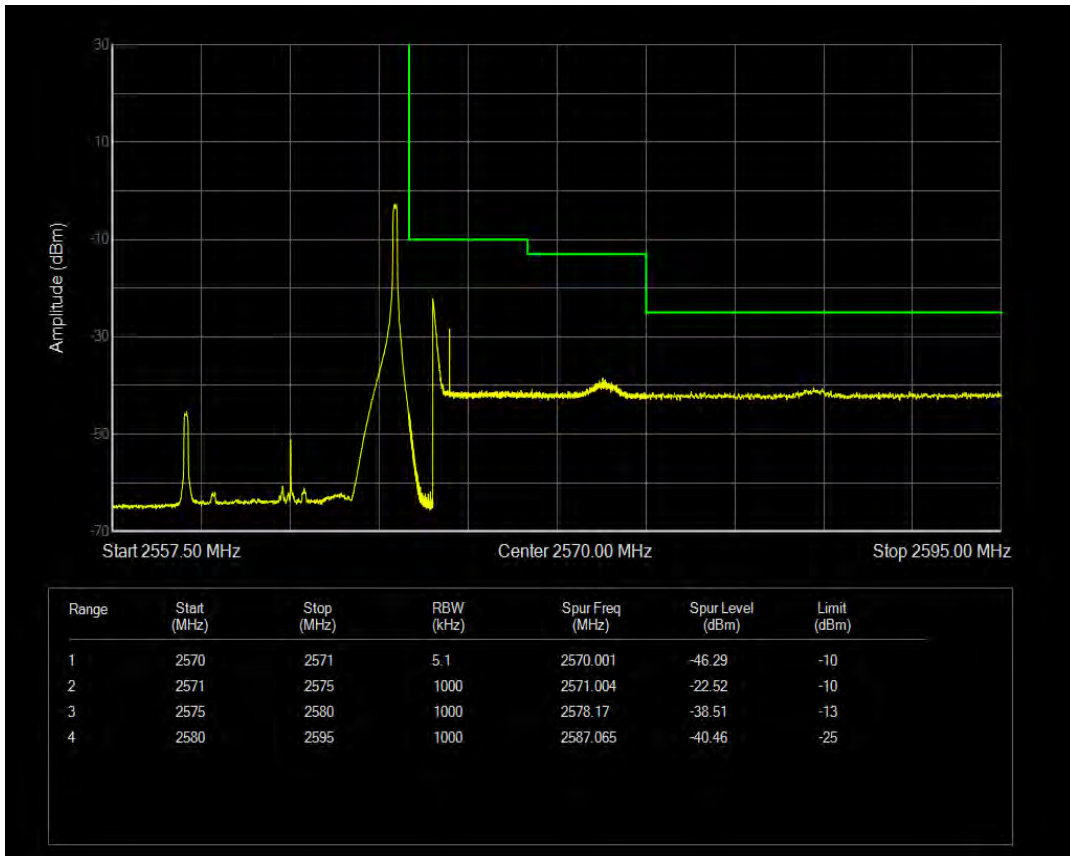

Band7 QPSK BW=10MHz Channel=20800 RB Size=1 Position=#0

Band7 QPSK BW=10MHz Channel=20800 RB Size=50 Position=#0

Band7 QPSK BW=10MHz Channel=20800 RB Size=1 Position=#Max

Band7 16QAM BW=10MHz Channel=20800 RB Size=1 Position=#0

Band7 16QAM BW=10MHz Channel=20800 RB Size=1 Position=#Max

Band7 16QAM BW=10MHz Channel=20800 RB Size=50 Position=#0

Band7 QPSK BW=10MHz Channel=21400 RB Size=1 Position=#Max

Band7 QPSK BW=10MHz Channel=21400 RB Size=1 Position=#0