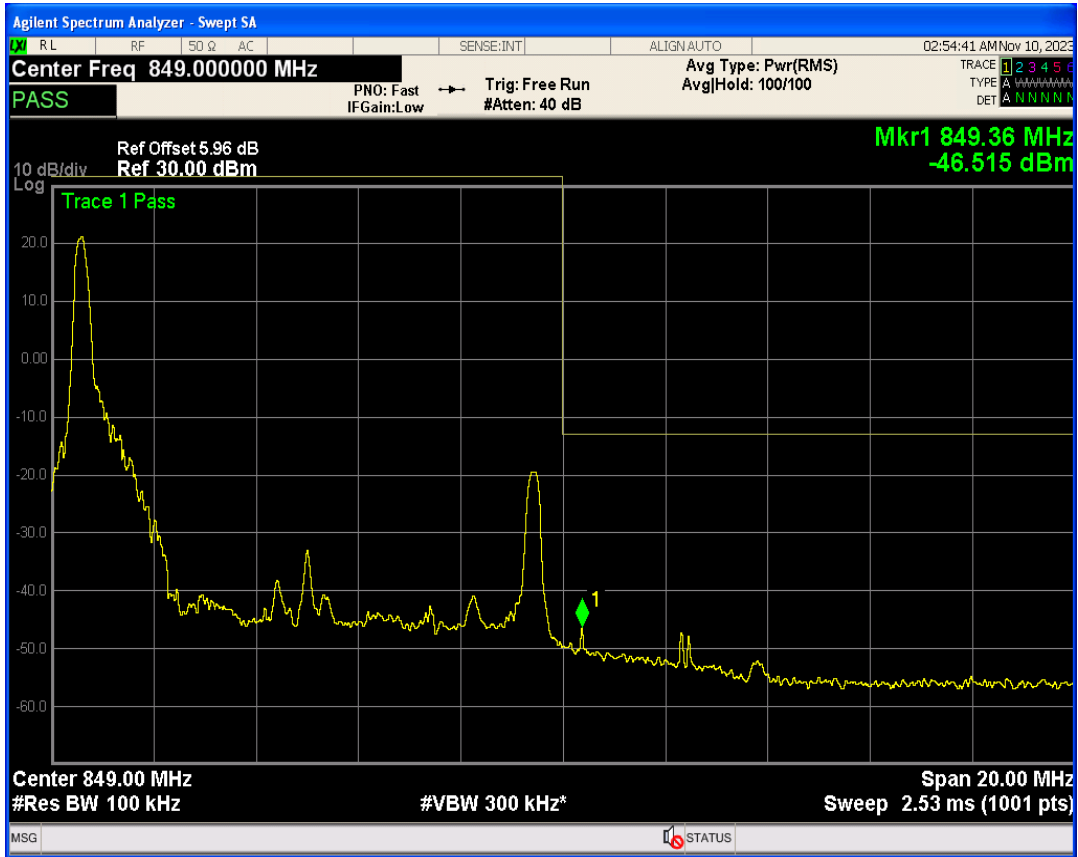

Band5 QPSK BW=10MHz Channel=20600 RB Size=1 Position=#0