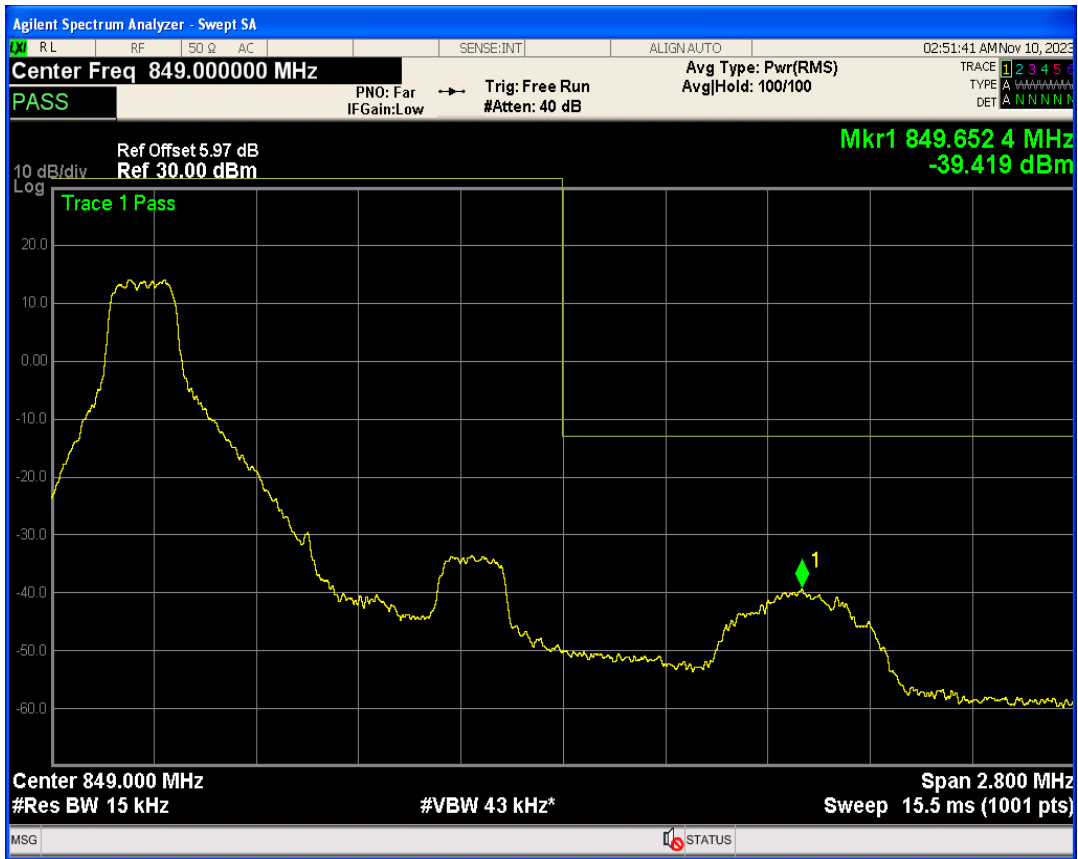

Band5 QPSK BW=1.4MHz Channel=20643 RB Size=1 Position=#0