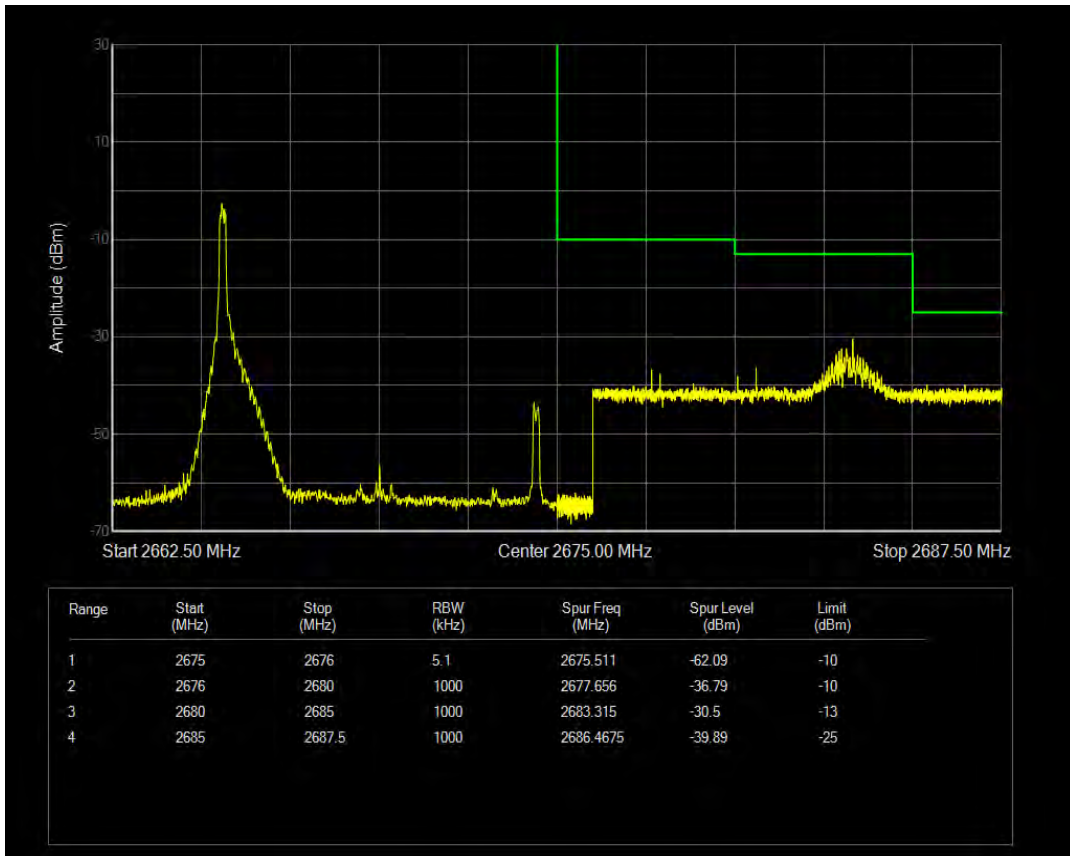

Band41 QPSK BW=15MHz Channel=40115 RB Size=1 Position=#0