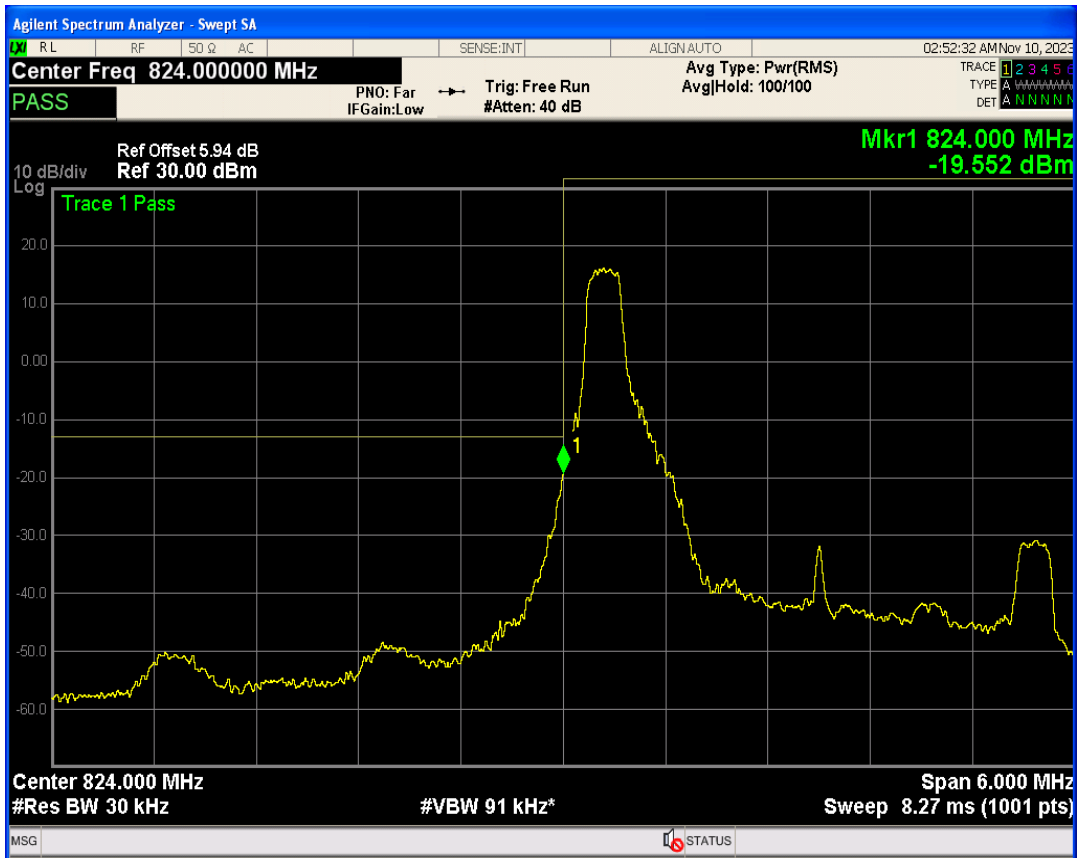

Band5 QPSK BW=3MHz Channel=20415 RB Size=1 Position=#0

Band5 QPSK BW=3MHz Channel=20415 RB Size=1 Position=#Max

Band5 QPSK BW=3MHz Channel=20415 RB Size=15 Position=#0

Band5 16QAM BW=3MHz Channel=20415 RB Size=1 Position=#0