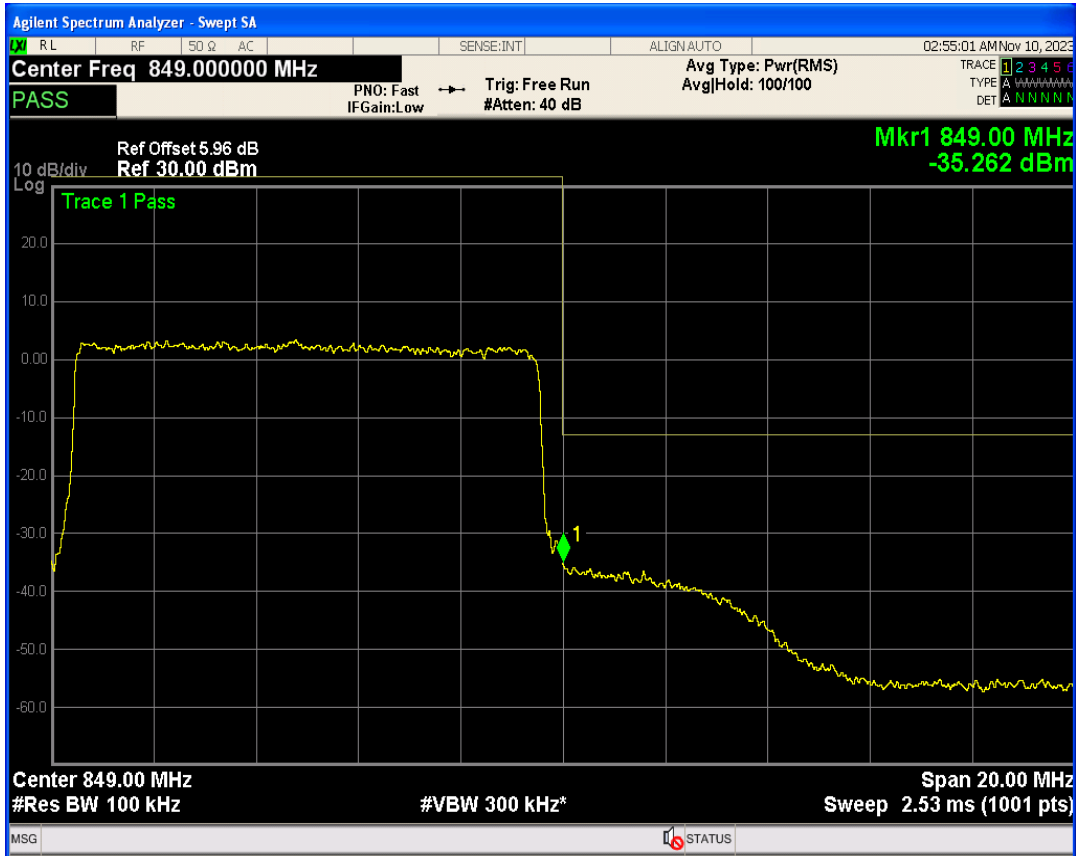

Band5 QPSK BW=10MHz Channel=20600 RB Size=50 Position=#0

Band5 16QAM BW=10MHz Channel=20600 RB Size=1 Position=#Max

Band5 16QAM BW=10MHz Channel=20600 RB Size=1 Position=#0

Band5 16QAM BW=10MHz Channel=20600 RB Size=50 Position=#0