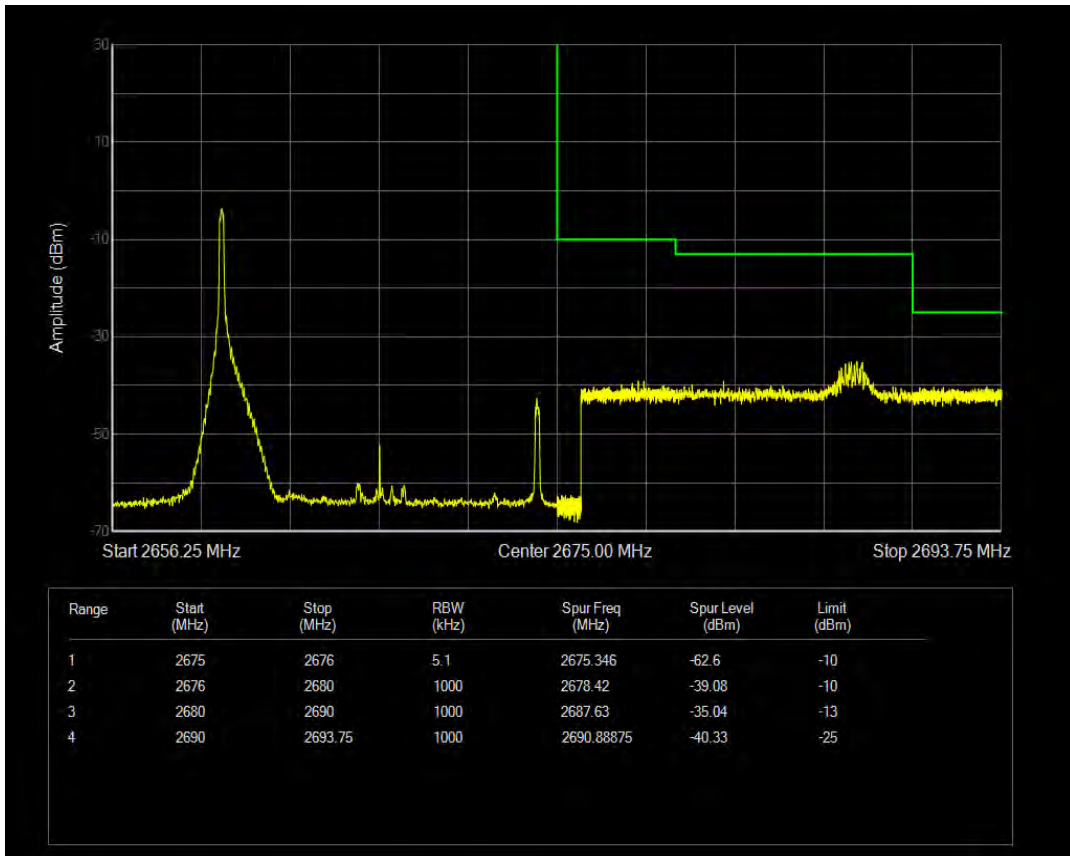

Band41 QPSK BW=15MHz Channel=40115 RB Size=75 Position=#0