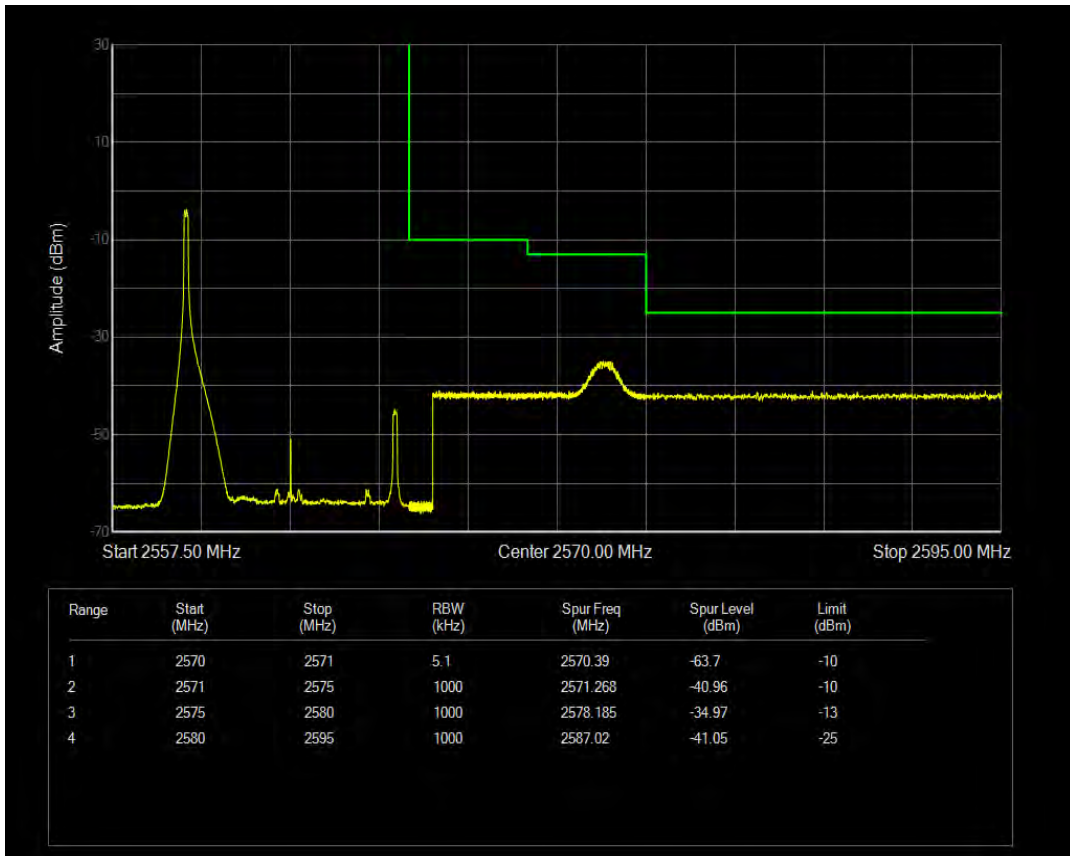

Band7 QPSK BW=10MHz Channel=20800 RB Size=1 Position=#0

Band7 QPSK BW=10MHz Channel=20800 RB Size=50 Position=#0

Band7 QPSK BW=10MHz Channel=20800 RB Size=1 Position=#Max

Band7 16QAM BW=10MHz Channel=20800 RB Size=1 Position=#0

Band7 16QAM BW=10MHz Channel=20800 RB Size=1 Position=#Max

Band7 16QAM BW=10MHz Channel=20800 RB Size=50 Position=#0

Band7 QPSK BW=10MHz Channel=21400 RB Size=1 Position=#Max

Band7 QPSK BW=10MHz Channel=21400 RB Size=1 Position=#0

Band7 QPSK BW=10MHz Channel=21400 RB Size=50 Position=#0

Band7 16QAM BW=10MHz Channel=21400 RB Size=1 Position=#0

Band7 16QAM BW=10MHz Channel=21400 RB Size=1 Position=#Max

Band7 16QAM BW=10MHz Channel=21400 RB Size=50 Position=#0