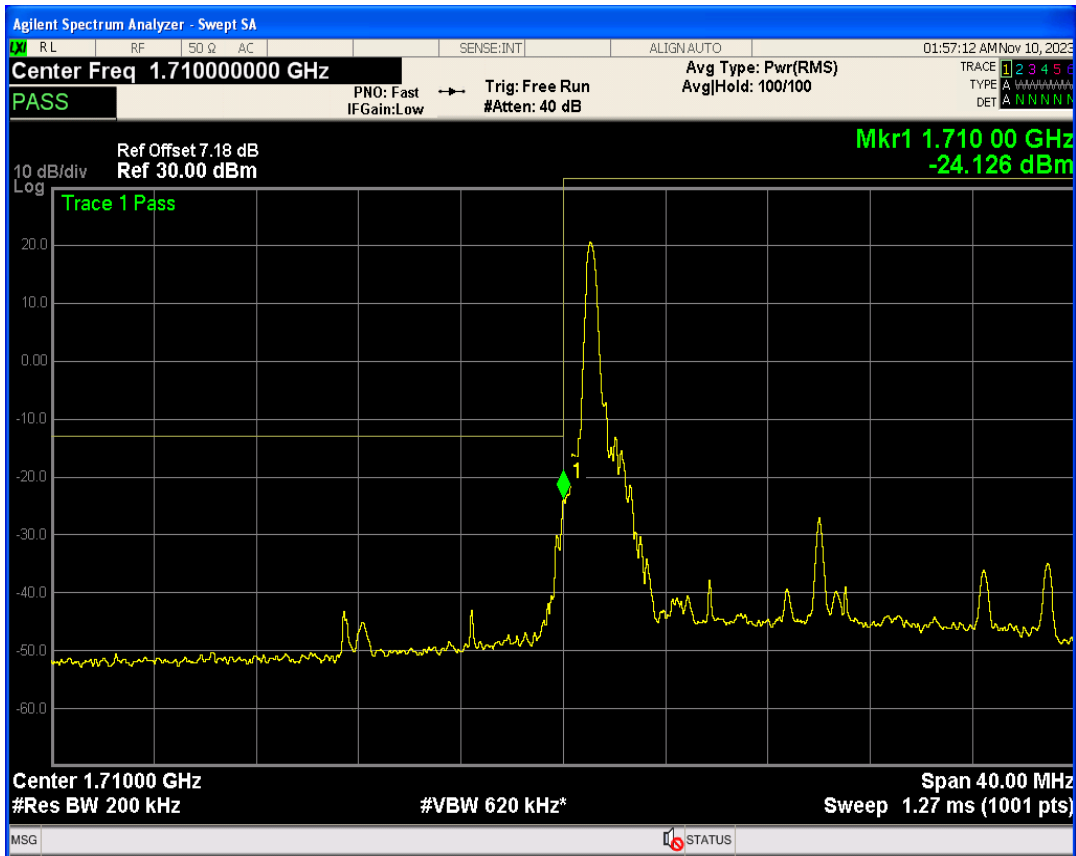

Band4 QPSK BW=20MHz Channel=20050 RB Size=1 Position=#0

Band4 QPSK BW=20MHz Channel=20050 RB Size=1 Position=#Max

Band4 QPSK BW=20MHz Channel=20050 RB Size=100 Position=#0

Band4 16QAM BW=20MHz Channel=20050 RB Size=1 Position=#Max

Band4 16QAM BW=20MHz Channel=20050 RB Size=1 Position=#0

Band4 16QAM BW=20MHz Channel=20050 RB Size=100 Position=#0

Band4 QPSK BW=20MHz Channel=20300 RB Size=1 Position=#0

Band4 QPSK BW=20MHz Channel=20300 RB Size=1 Position=#Max