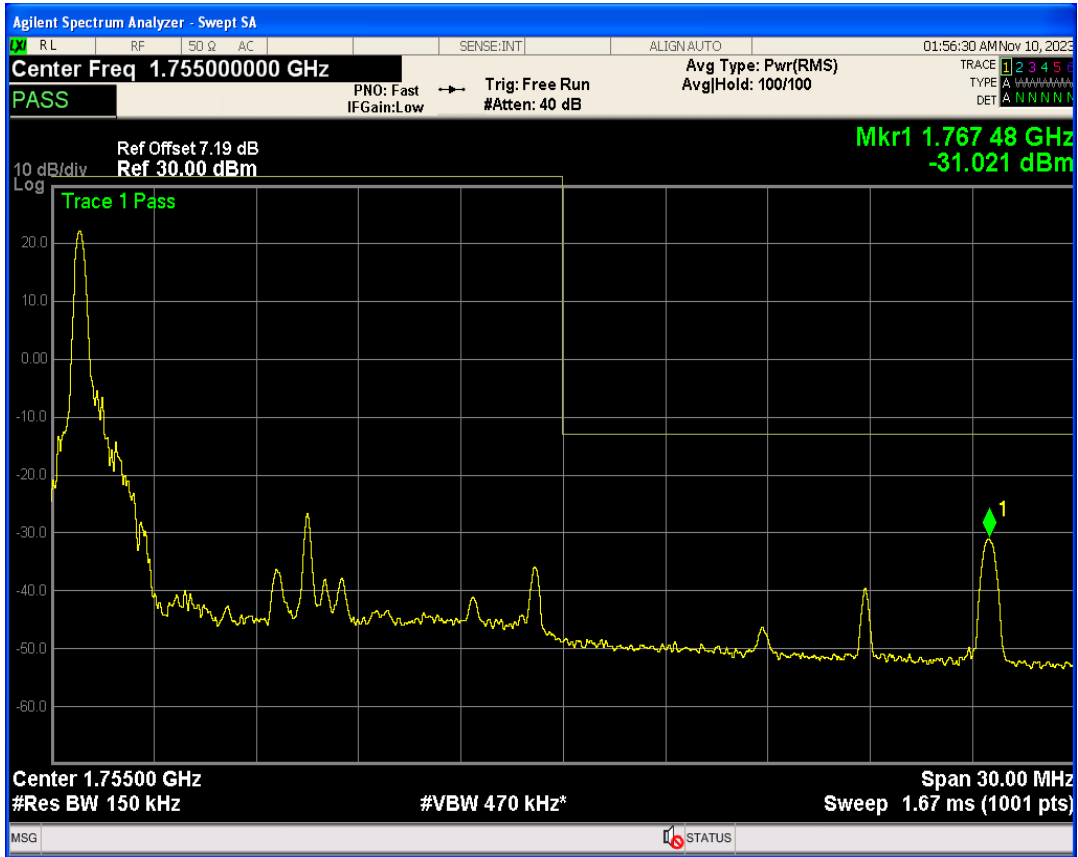

Band4 QPSK BW=15MHz Channel=20325 RB Size=1 Position=#0