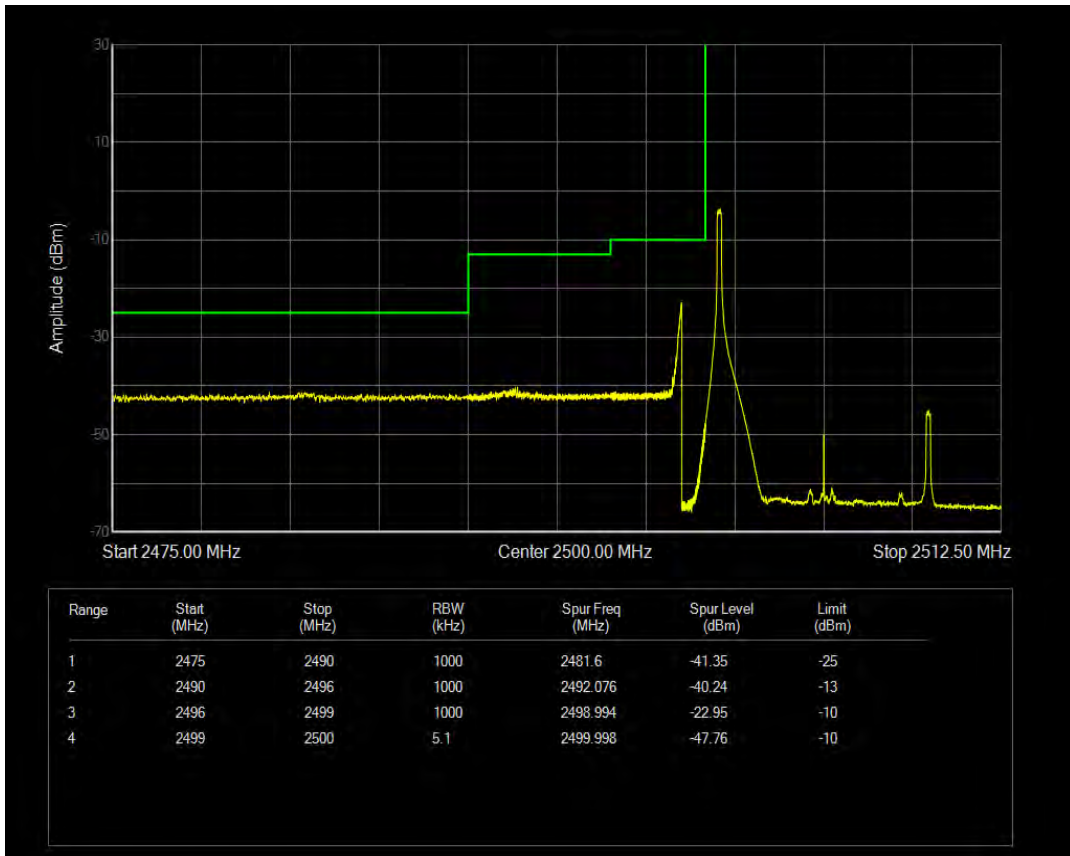

Band7 QPSK BW=10MHz Channel=20800 RB Size=1 Position=#0

Band7 QPSK BW=10MHz Channel=20800 RB Size=50 Position=#0

Band7 QPSK BW=10MHz Channel=20800 RB Size=1 Position=#Max

Band7 16QAM BW=10MHz Channel=20800 RB Size=1 Position=#0

Band7 16QAM BW=10MHz Channel=20800 RB Size=1 Position=#Max

Band7 16QAM BW=10MHz Channel=20800 RB Size=50 Position=#0

Band7 QPSK BW=10MHz Channel=21400 RB Size=1 Position=#Max

Band7 QPSK BW=10MHz Channel=21400 RB Size=1 Position=#0