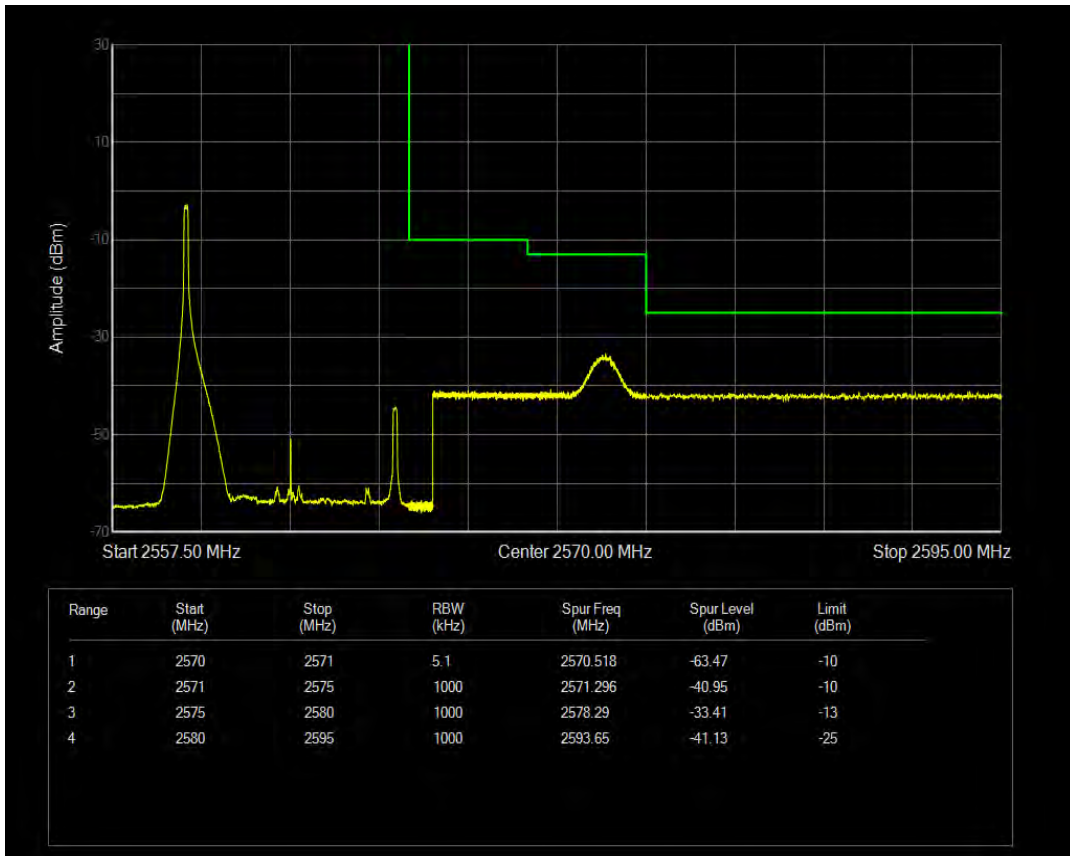

Band7 QPSK BW=10MHz Channel=20800 RB Size=1 Position=#0

Band7 QPSK BW=10MHz Channel=20800 RB Size=50 Position=#0

Band7 QPSK BW=10MHz Channel=20800 RB Size=1 Position=#Max

Band7 16QAM BW=10MHz Channel=20800 RB Size=1 Position=#0

Band7 16QAM BW=10MHz Channel=20800 RB Size=1 Position=#Max

Band7 16QAM BW=10MHz Channel=20800 RB Size=50 Position=#0

Band7 QPSK BW=10MHz Channel=21400 RB Size=1 Position=#Max

Band7 QPSK BW=10MHz Channel=21400 RB Size=1 Position=#0

Band7 QPSK BW=10MHz Channel=21400 RB Size=50 Position=#0

Band7 16QAM BW=10MHz Channel=21400 RB Size=1 Position=#0

Band7 16QAM BW=10MHz Channel=21400 RB Size=1 Position=#Max

Band7 16QAM BW=10MHz Channel=21400 RB Size=50 Position=#0