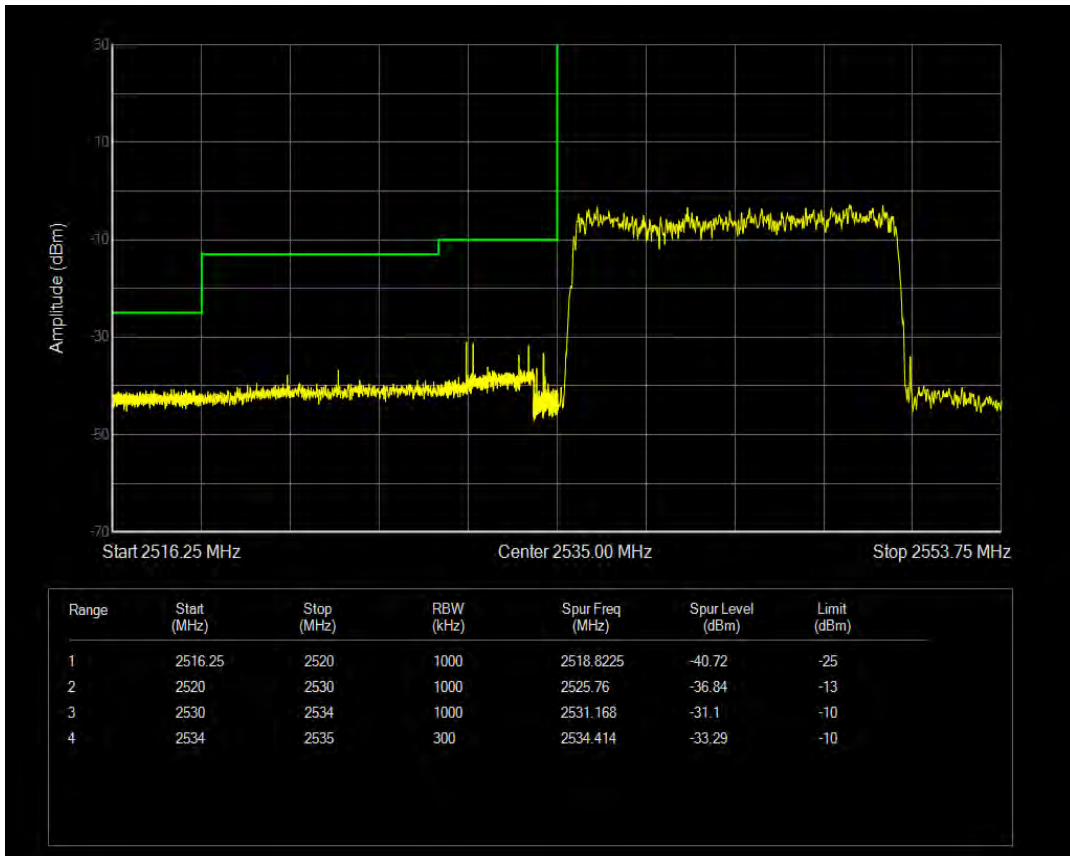

Band41 QPSK BW=10MHz Channel=41390 RB Size=1 Position=#0

Band41 QPSK BW=15MHz Channel=40115 RB Size=1 Position=#0

Band41 QPSK BW=15MHz Channel=41365 RB Size=1 Position=#0

Band41 QPSK BW=15MHz Channel=40115 RB Size=75 Position=#0