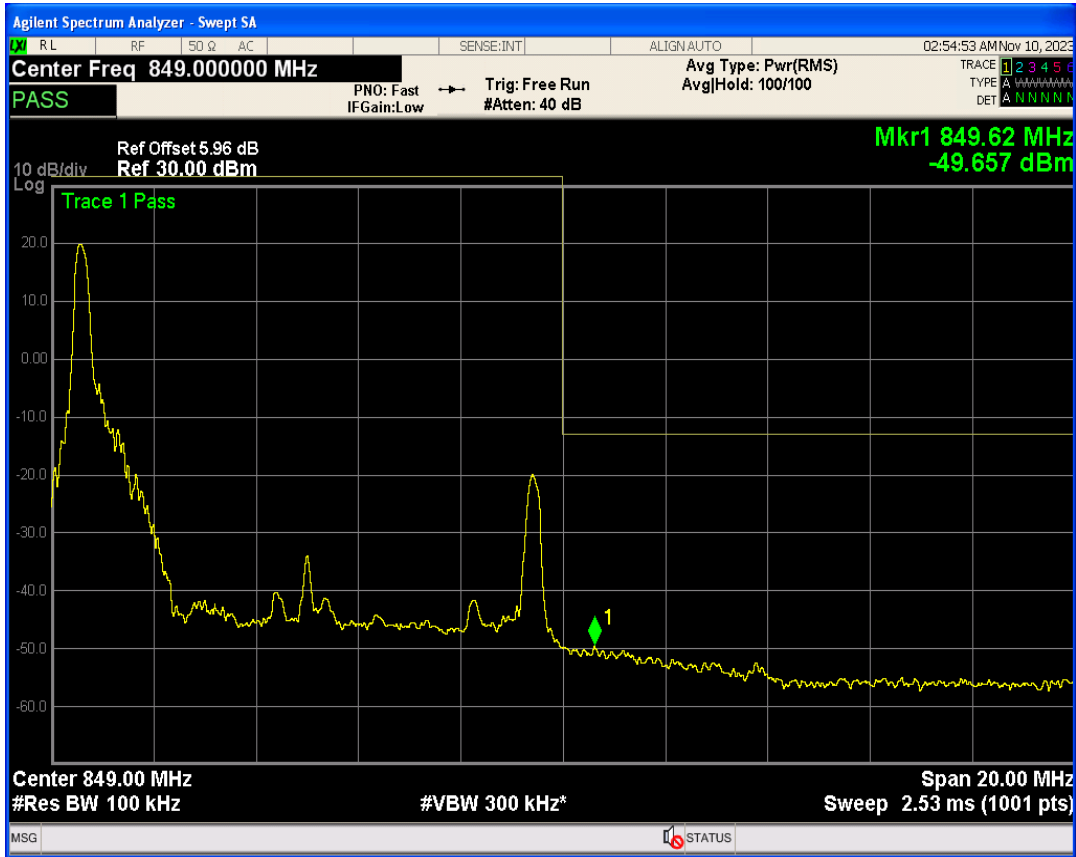

Band5 16QAM BW=10MHz Channel=20600 RB Size=1 Position=#0