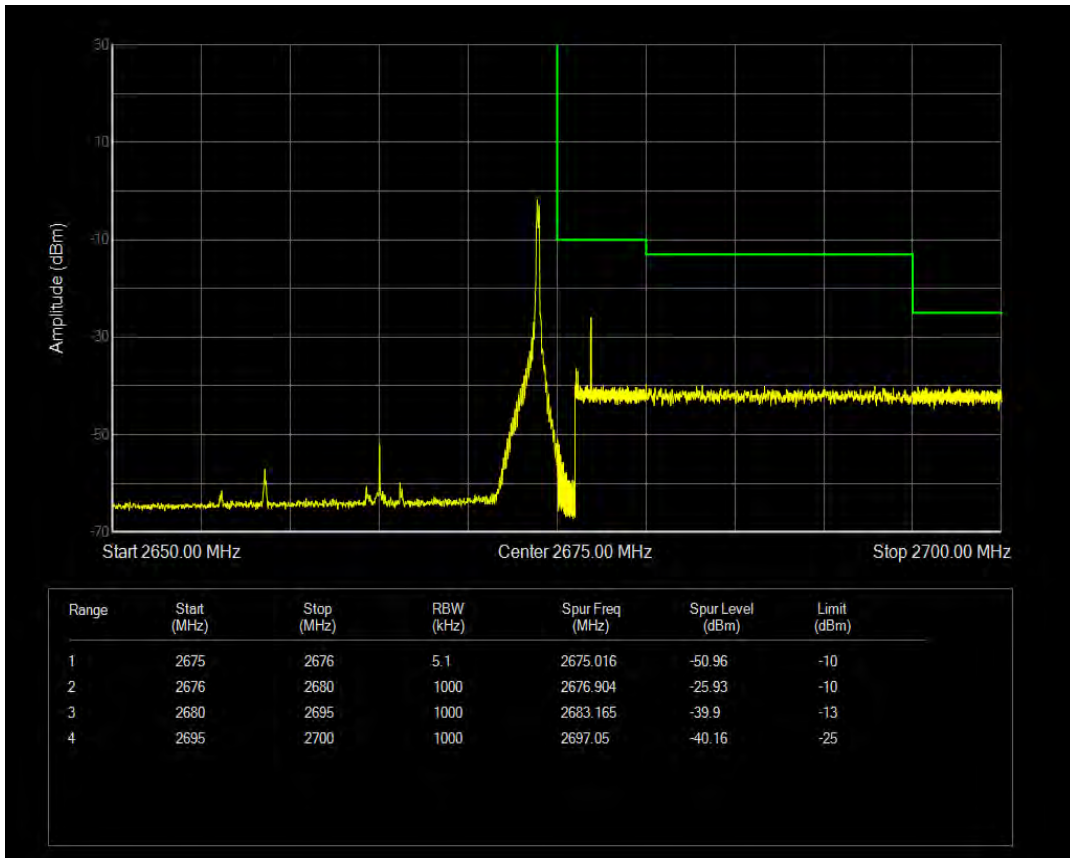

Band41 QPSK BW=15MHz Channel=41365 RB Size=75 Position=#0

Band41 QPSK BW=15MHz Channel=41365 RB Size=1 Position=#Max

Band41 QPSK BW=20MHz Channel=40140 RB Size=1 Position=#Max

Band41 QPSK BW=20MHz Channel=41340 RB Size=1 Position=#Max