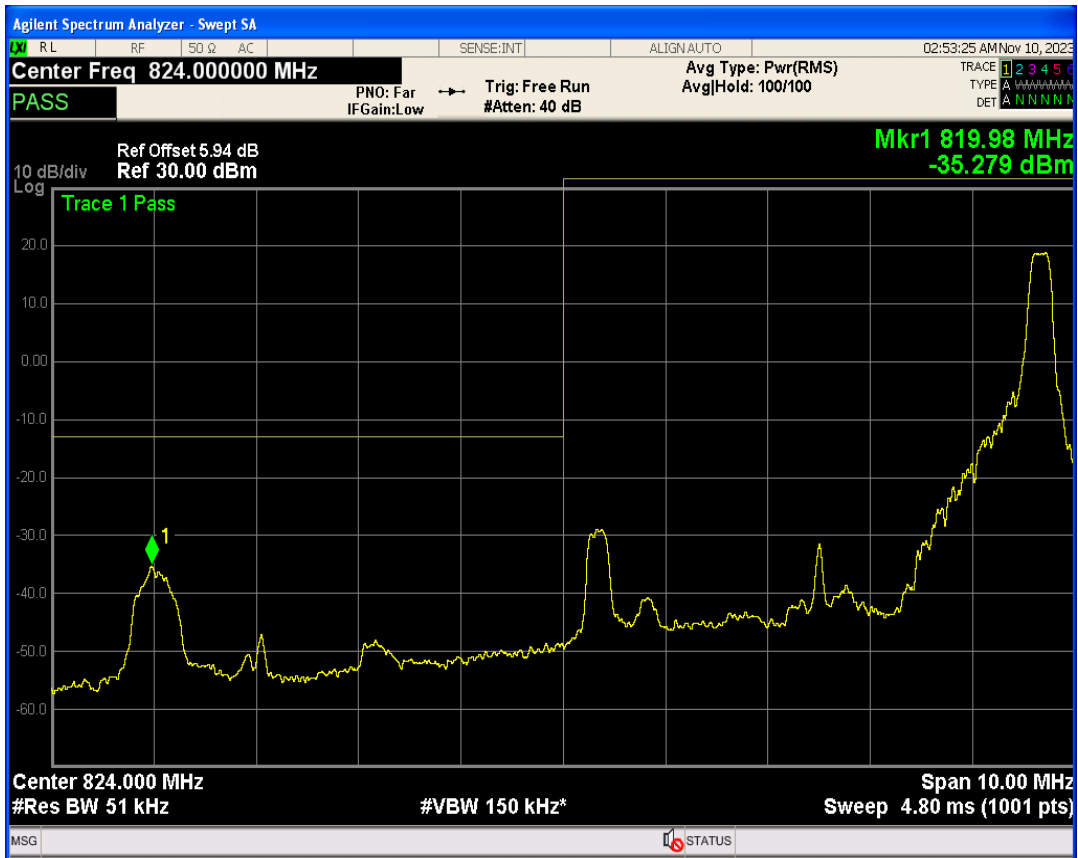

Band5 QPSK BW=5MHz Channel=20425 RB Size=25 Position=#0