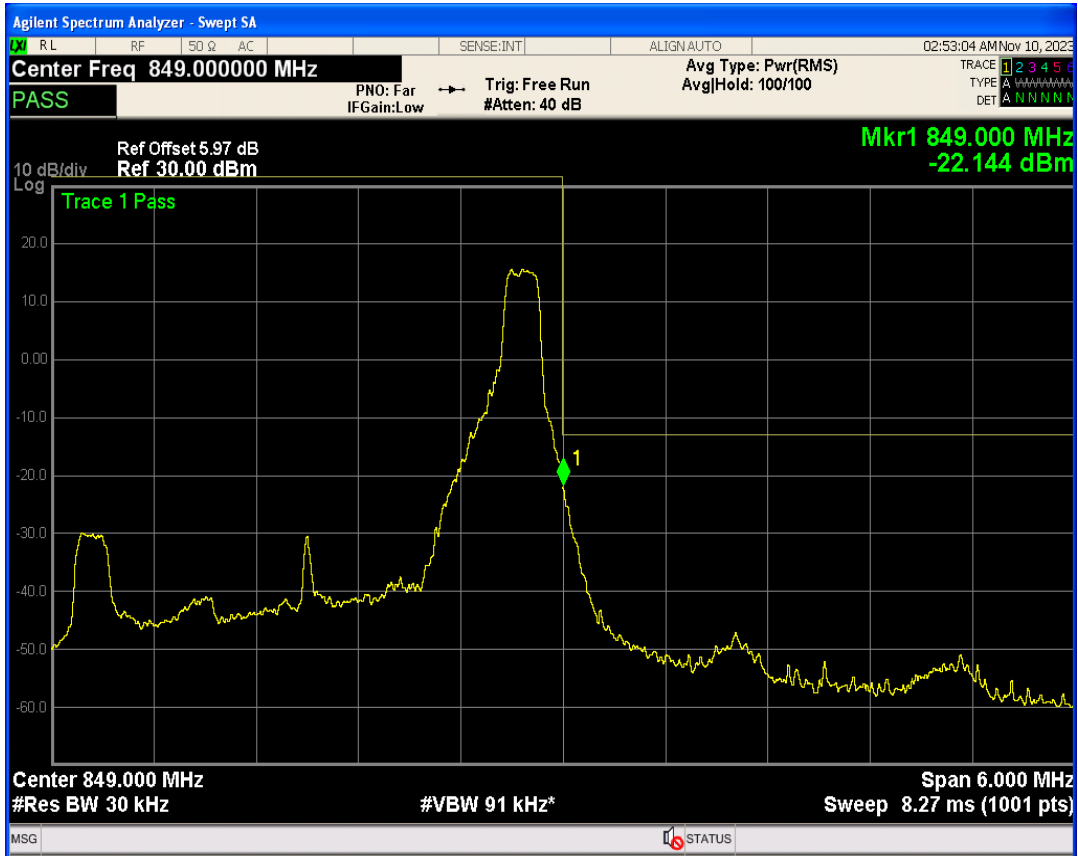

Band5 QPSK BW=3MHz Channel=20635 RB Size=15 Position=#0

Band5 16QAM BW=3MHz Channel=20635 RB Size=1 Position=#0

Band5 16QAM BW=3MHz Channel=20635 RB Size=15 Position=#0

Band5 16QAM BW=3MHz Channel=20635 RB Size=1 Position=#Max