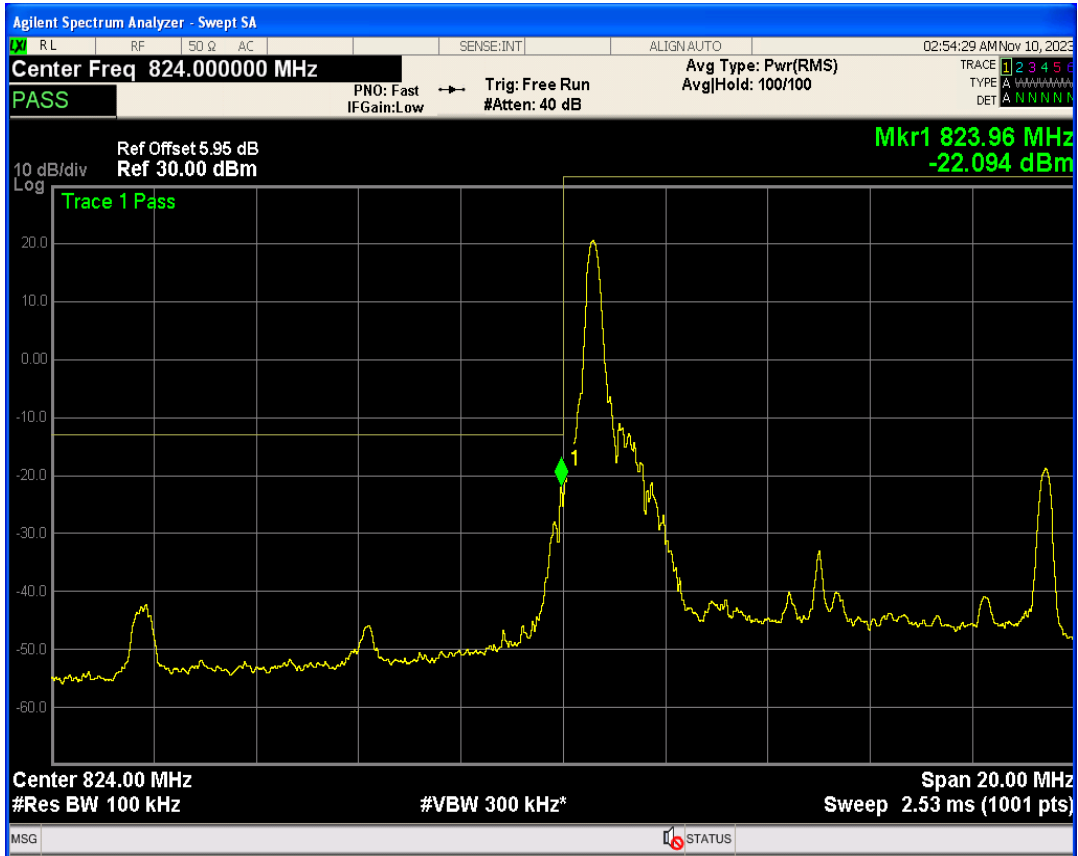

Band5 QPSK BW=10MHz Channel=20450 RB Size=1 Position=#0

Band5 QPSK BW=10MHz Channel=20450 RB Size=1 Position=#Max

Band5 QPSK BW=10MHz Channel=20450 RB Size=50 Position=#0

Band5 16QAM BW=10MHz Channel=20450 RB Size=1 Position=#0