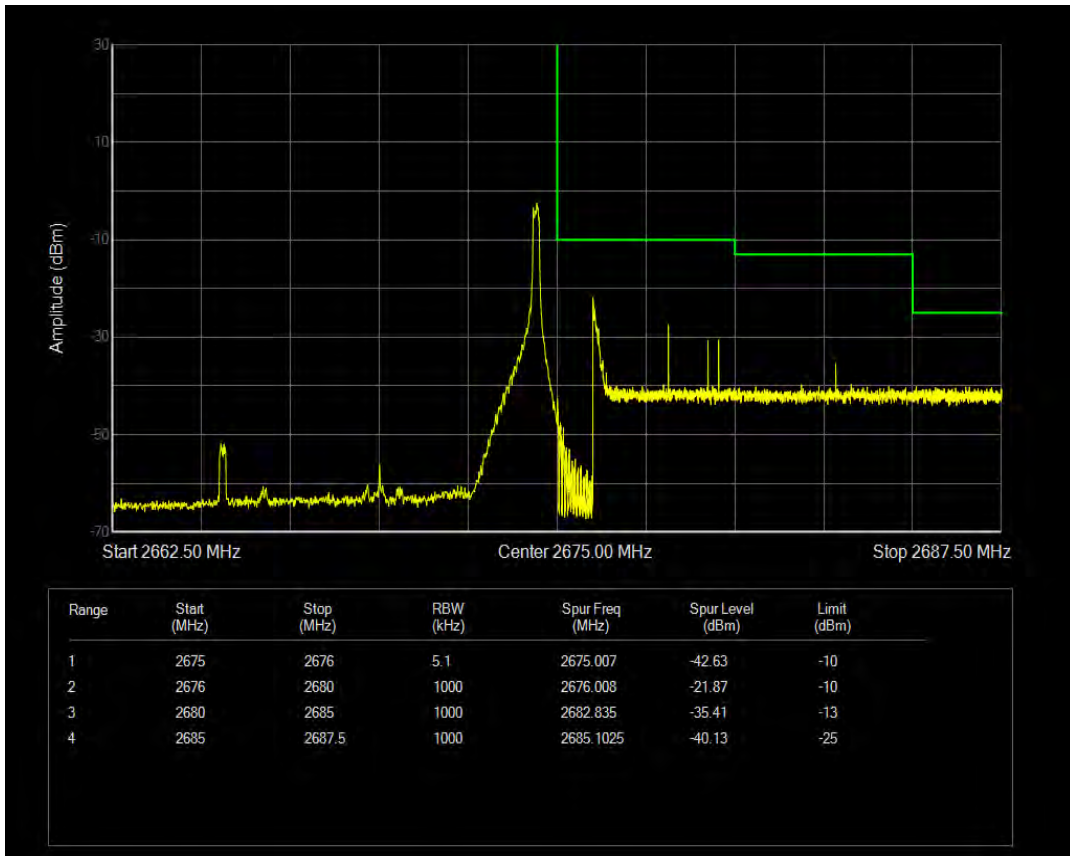

Band41 QPSK BW=20MHz Channel=41340 RB Size=1 Position=#0

Band41 QPSK BW=20MHz Channel=40140 RB Size=100 Position=#0

Band41 QPSK BW=10MHz Channel=41390 RB Size=50 Position=#0

Band41 QPSK BW=10MHz Channel=41390 RB Size=1 Position=#Max