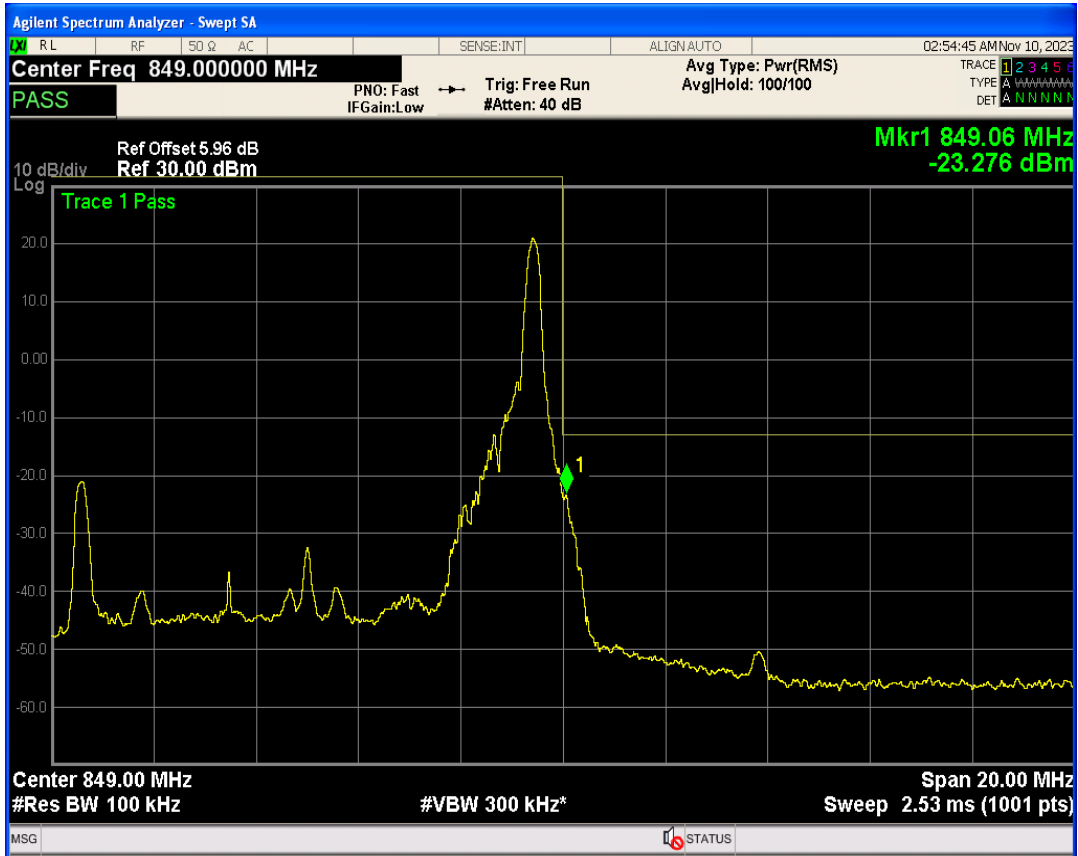

Band5 16QAM BW=10MHz Channel=20450 RB Size=1 Position=#Max

Band5 16QAM BW=10MHz Channel=20450 RB Size=50 Position=#0

Band5 QPSK BW=10MHz Channel=20600 RB Size=1 Position=#0

Band5 QPSK BW=10MHz Channel=20600 RB Size=1 Position=#Max