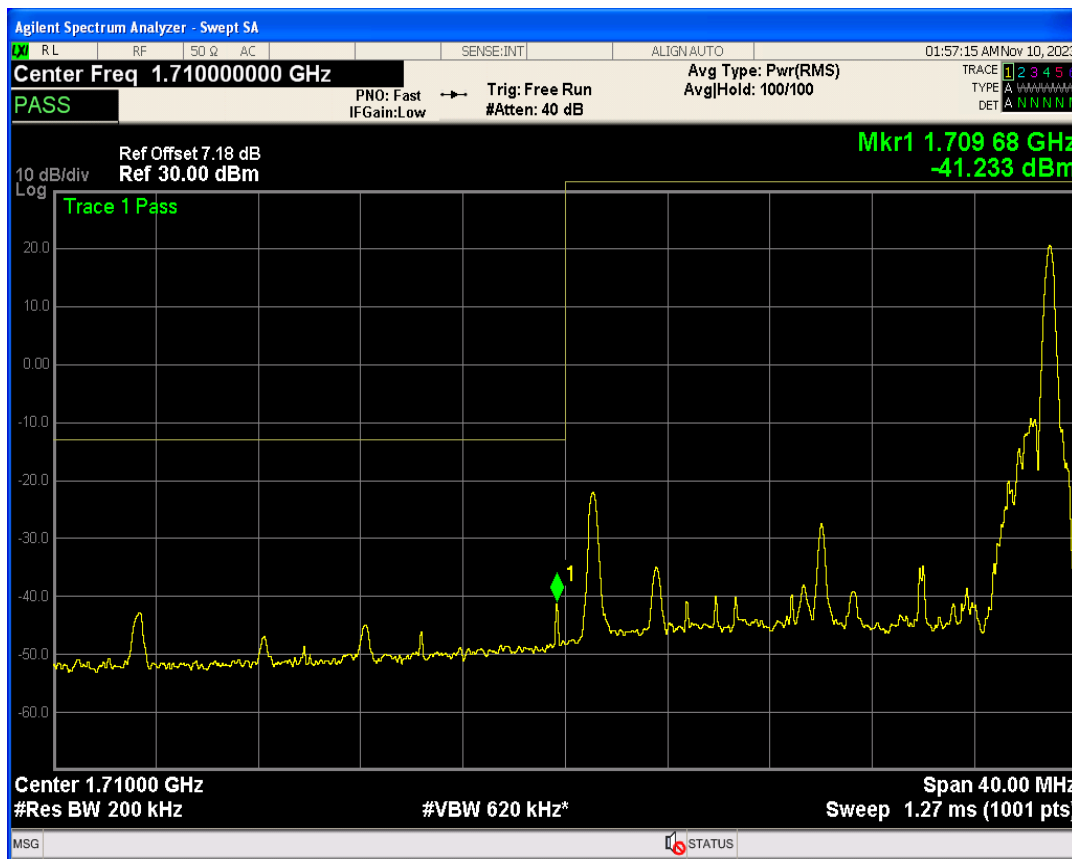

Band4 QPSK BW=20MHz Channel=20050 RB Size=1 Position=#0

Band4 QPSK BW=20MHz Channel=20050 RB Size=1 Position=#Max

Band4 QPSK BW=20MHz Channel=20050 RB Size=100 Position=#0

Band4 16QAM BW=20MHz Channel=20050 RB Size=1 Position=#Max