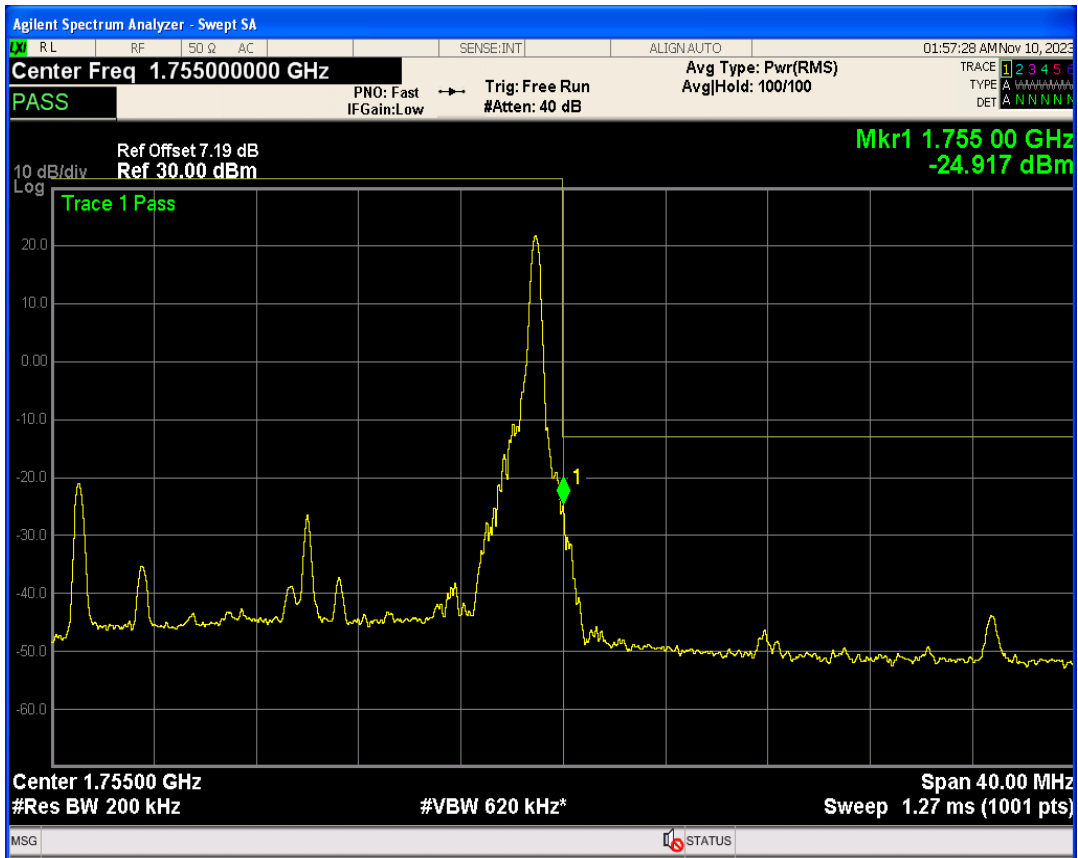

Band4 16QAM BW=20MHz Channel=20050 RB Size=1 Position=#0

Band4 16QAM BW=20MHz Channel=20050 RB Size=100 Position=#0

Band4 QPSK BW=20MHz Channel=20300 RB Size=1 Position=#0

Band4 QPSK BW=20MHz Channel=20300 RB Size=1 Position=#Max

Band4 QPSK BW=20MHz Channel=20300 RB Size=100 Position=#0

Band4 16QAM BW=20MHz Channel=20300 RB Size=1 Position=#0

Band4 16QAM BW=20MHz Channel=20300 RB Size=1 Position=#Max

Band4 16QAM BW=20MHz Channel=20300 RB Size=100 Position=#0