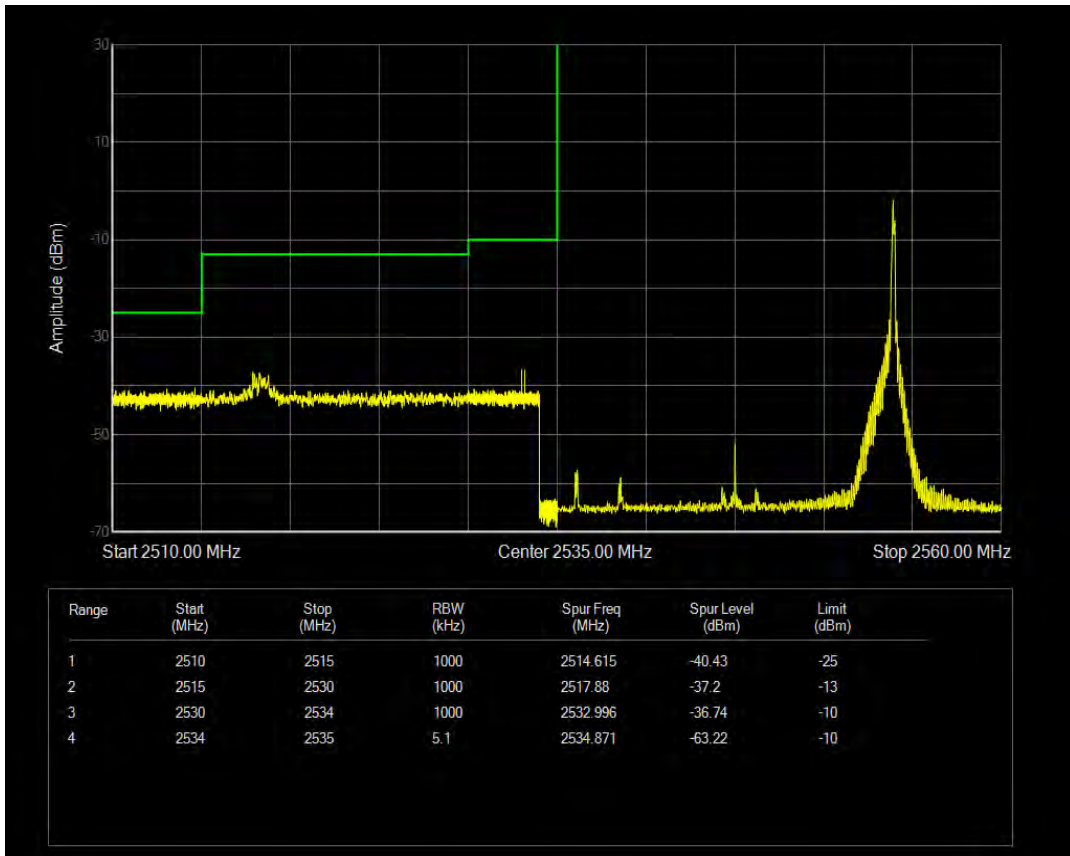

Band41 16QAM BW=20MHz Channel=40140 RB Size=1 Position=#0