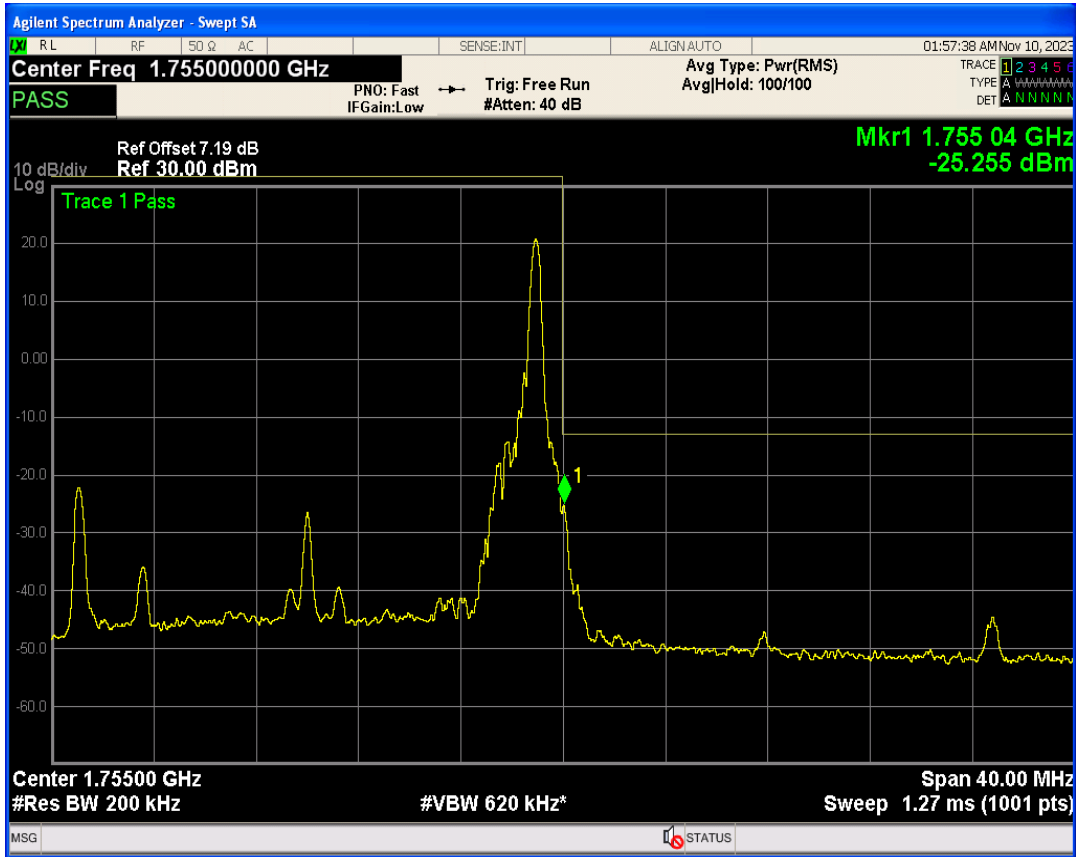

Band4 16QAM BW=20MHz Channel=20050 RB Size=1 Position=#0

Band4 16QAM BW=20MHz Channel=20050 RB Size=100 Position=#0

Band4 QPSK BW=20MHz Channel=20300 RB Size=1 Position=#0

Band4 QPSK BW=20MHz Channel=20300 RB Size=1 Position=#Max

Band4 QPSK BW=20MHz Channel=20300 RB Size=100 Position=#0

Band4 16QAM BW=20MHz Channel=20300 RB Size=1 Position=#0

Band4 16QAM BW=20MHz Channel=20300 RB Size=1 Position=#Max

Band4 16QAM BW=20MHz Channel=20300 RB Size=100 Position=#0