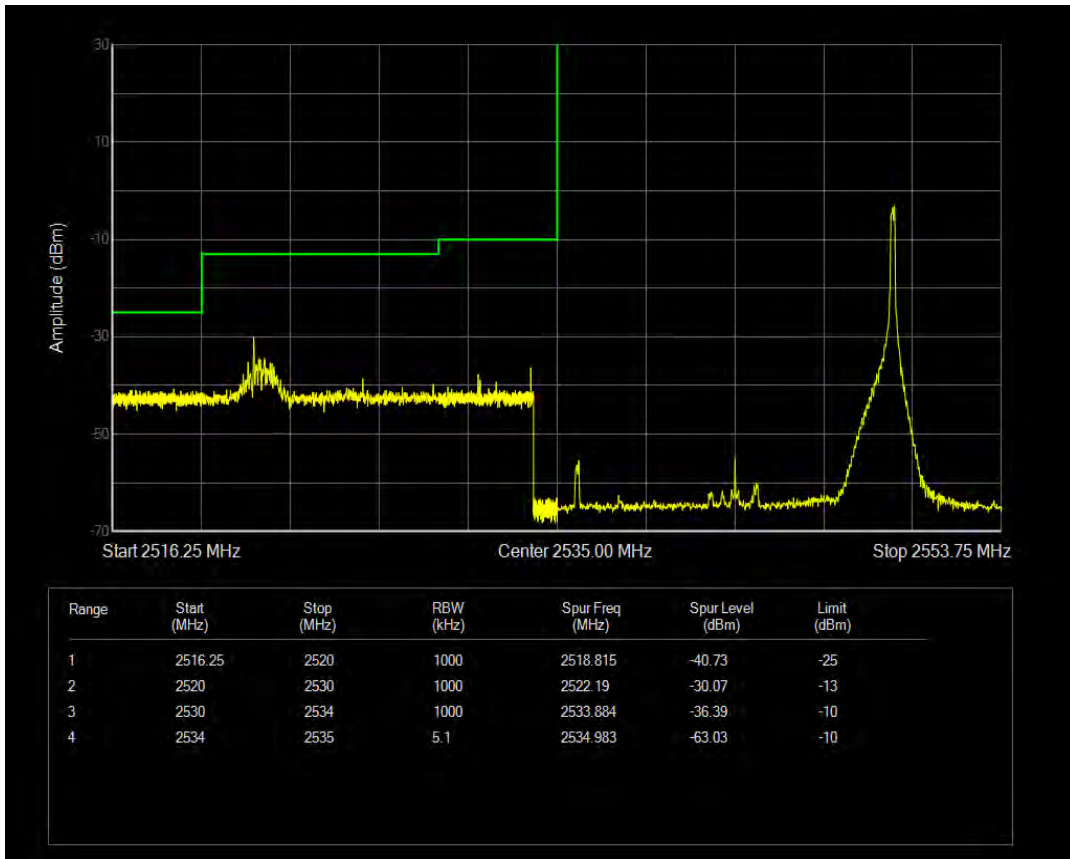

Band41 QPSK BW=5MHz Channel=40065 RB Size=25 Position=#0