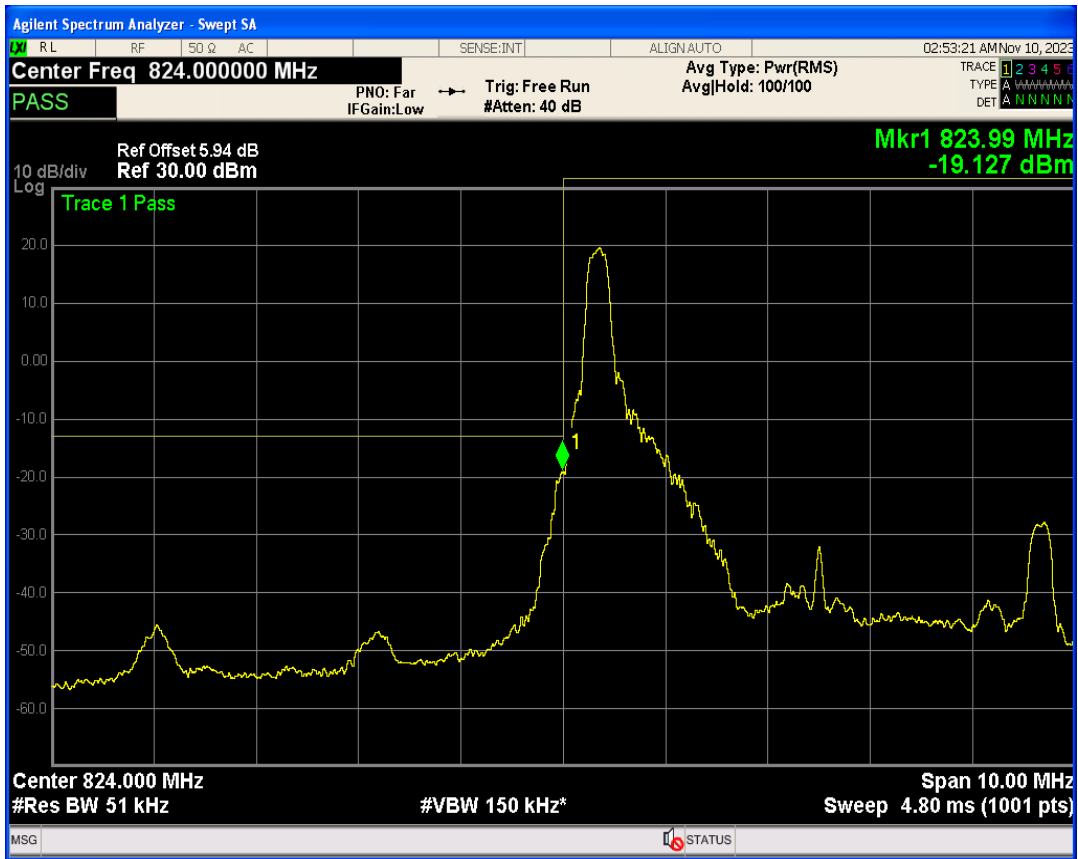

Band5 QPSK BW=5MHz Channel=20425 RB Size=1 Position=#Max