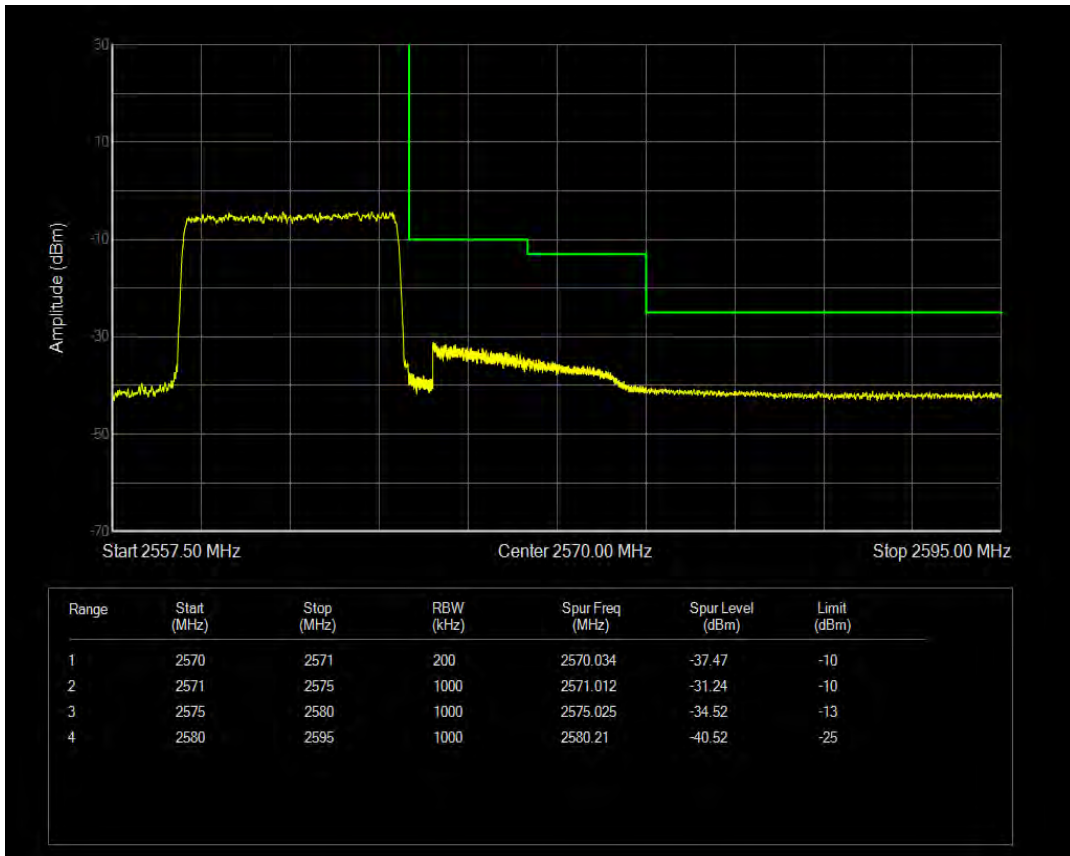

Band7 QPSK BW=10MHz Channel=20800 RB Size=1 Position=#0

Band7 QPSK BW=10MHz Channel=20800 RB Size=50 Position=#0

Band7 QPSK BW=10MHz Channel=20800 RB Size=1 Position=#Max

Band7 16QAM BW=10MHz Channel=20800 RB Size=1 Position=#0

Band7 16QAM BW=10MHz Channel=20800 RB Size=1 Position=#Max

Band7 16QAM BW=10MHz Channel=20800 RB Size=50 Position=#0

Band7 QPSK BW=10MHz Channel=21400 RB Size=1 Position=#Max

Band7 QPSK BW=10MHz Channel=21400 RB Size=1 Position=#0

Band7 QPSK BW=10MHz Channel=21400 RB Size=50 Position=#0

Band7 16QAM BW=10MHz Channel=21400 RB Size=1 Position=#0

Band7 16QAM BW=10MHz Channel=21400 RB Size=1 Position=#Max

Band7 16QAM BW=10MHz Channel=21400 RB Size=50 Position=#0