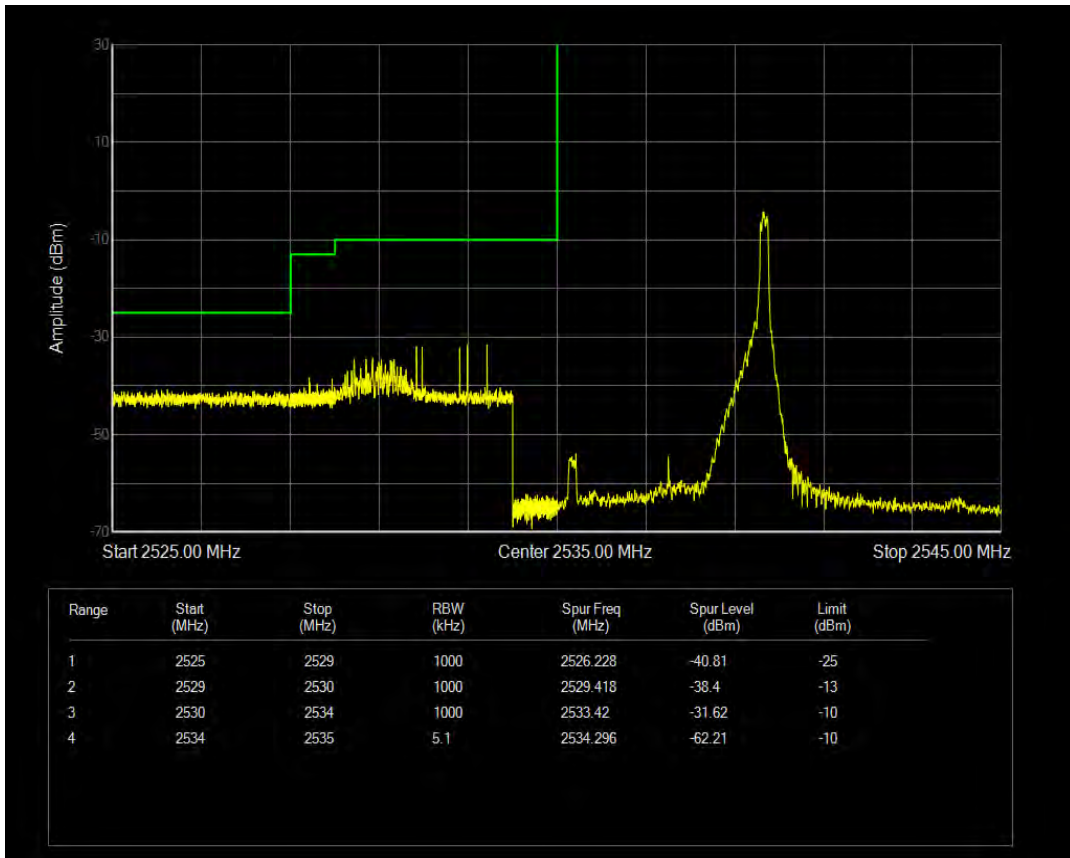

Band41 QPSK BW=10MHz Channel=40090 RB Size=50 Position=#0

Band41 QPSK BW=10MHz Channel=40090 RB Size=1 Position=#Max

Band41 QPSK BW=10MHz Channel=40090 RB Size=1 Position=#0

Band41 16QAM BW=5MHz Channel=40065 RB Size=1 Position=#Max