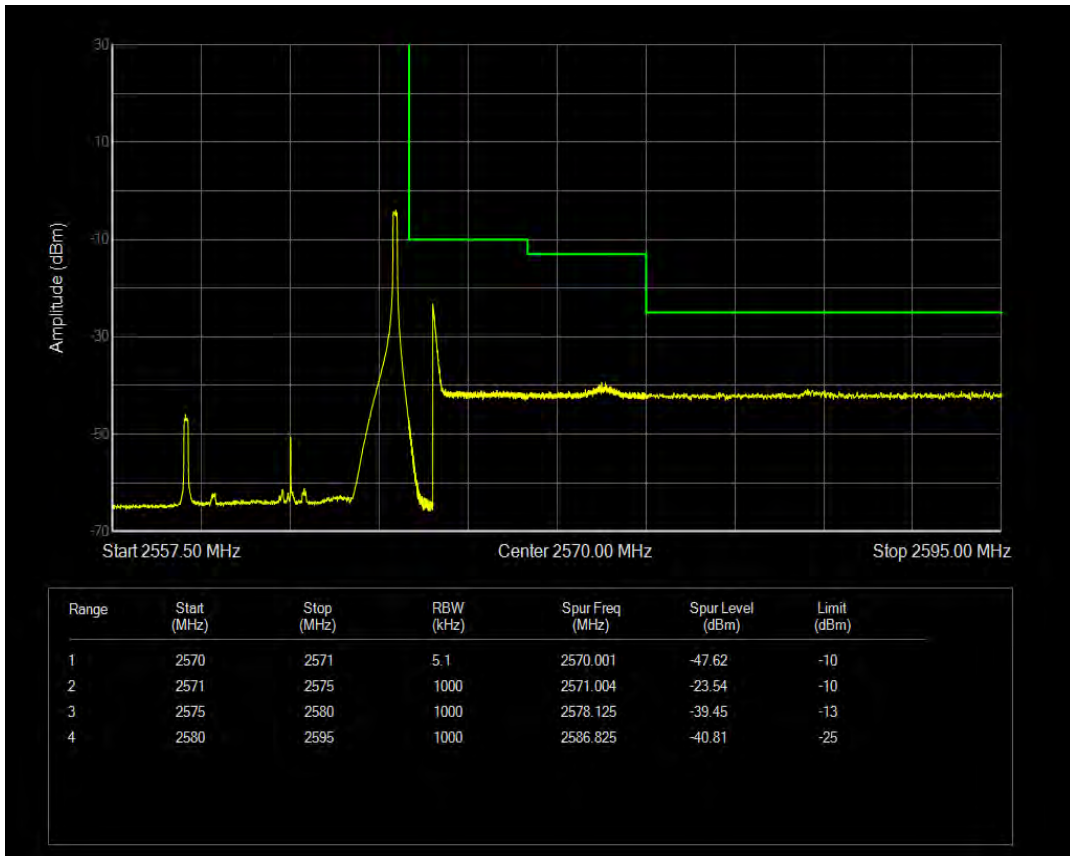

Band7 QPSK BW=10MHz Channel=20800 RB Size=1 Position=#0

Band7 QPSK BW=10MHz Channel=20800 RB Size=50 Position=#0

Band7 QPSK BW=10MHz Channel=20800 RB Size=1 Position=#Max

Band7 16QAM BW=10MHz Channel=20800 RB Size=1 Position=#0

Band7 16QAM BW=10MHz Channel=20800 RB Size=1 Position=#Max

Band7 16QAM BW=10MHz Channel=20800 RB Size=50 Position=#0

Band7 QPSK BW=10MHz Channel=21400 RB Size=1 Position=#Max

Band7 QPSK BW=10MHz Channel=21400 RB Size=1 Position=#0

Band7 QPSK BW=10MHz Channel=21400 RB Size=50 Position=#0

Band7 16QAM BW=10MHz Channel=21400 RB Size=1 Position=#0

Band7 16QAM BW=10MHz Channel=21400 RB Size=1 Position=#Max

Band7 16QAM BW=10MHz Channel=21400 RB Size=50 Position=#0