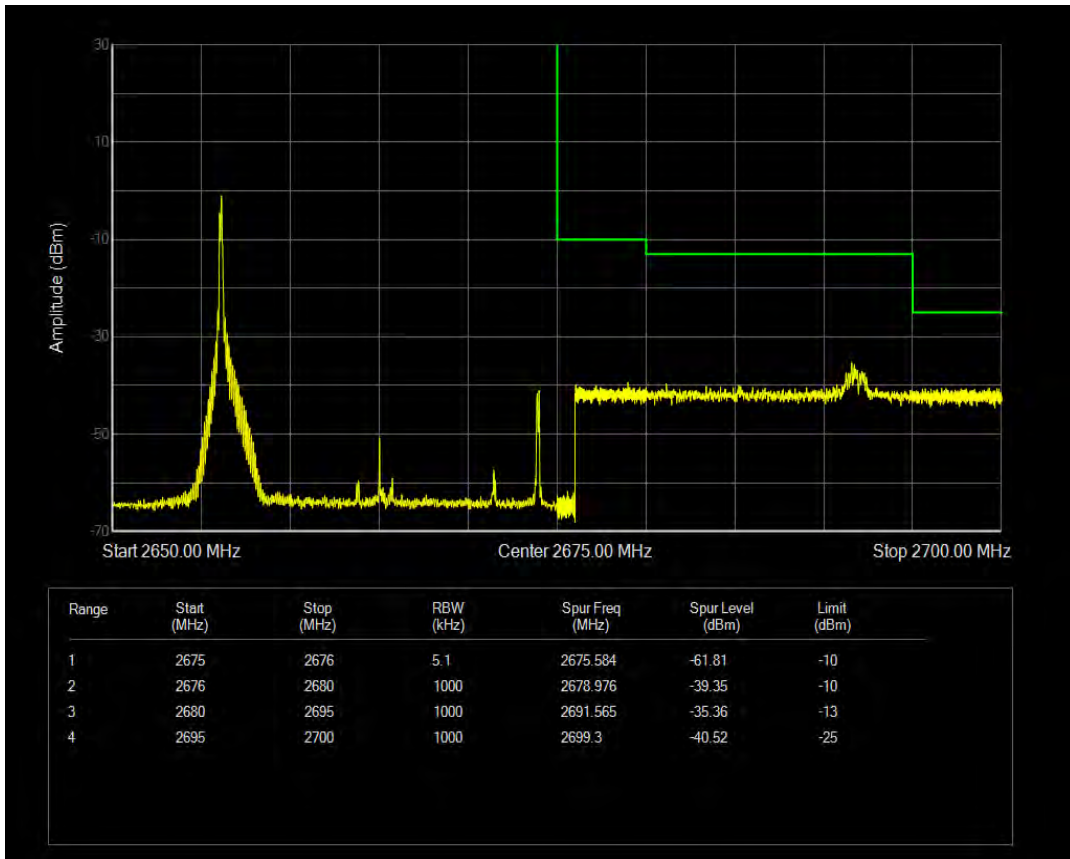

Band41 QPSK BW=20MHz Channel=40140 RB Size=100 Position=#0