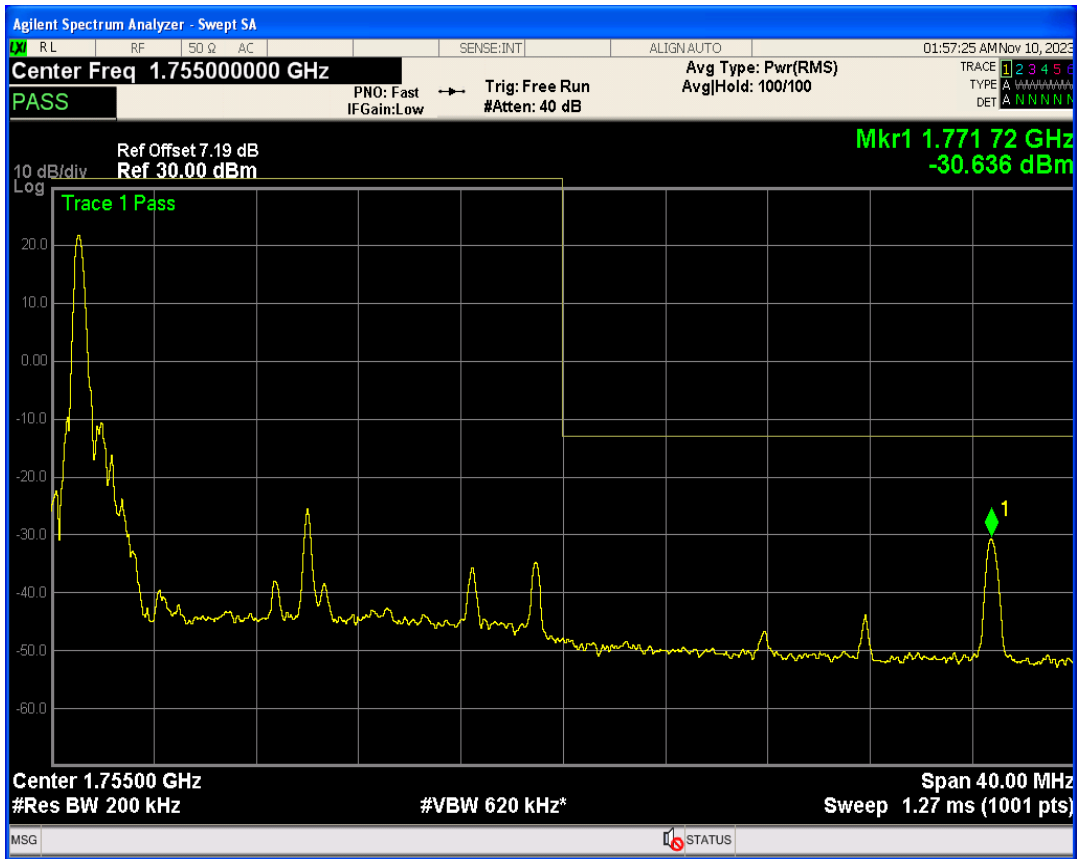

Band4 QPSK BW=20MHz Channel=20050 RB Size=1 Position=#0

Band4 QPSK BW=20MHz Channel=20050 RB Size=1 Position=#Max

Band4 QPSK BW=20MHz Channel=20050 RB Size=100 Position=#0

Band4 16QAM BW=20MHz Channel=20050 RB Size=1 Position=#Max

Band4 16QAM BW=20MHz Channel=20050 RB Size=1 Position=#0

Band4 16QAM BW=20MHz Channel=20050 RB Size=100 Position=#0

Band4 QPSK BW=20MHz Channel=20300 RB Size=1 Position=#0

Band4 QPSK BW=20MHz Channel=20300 RB Size=1 Position=#Max