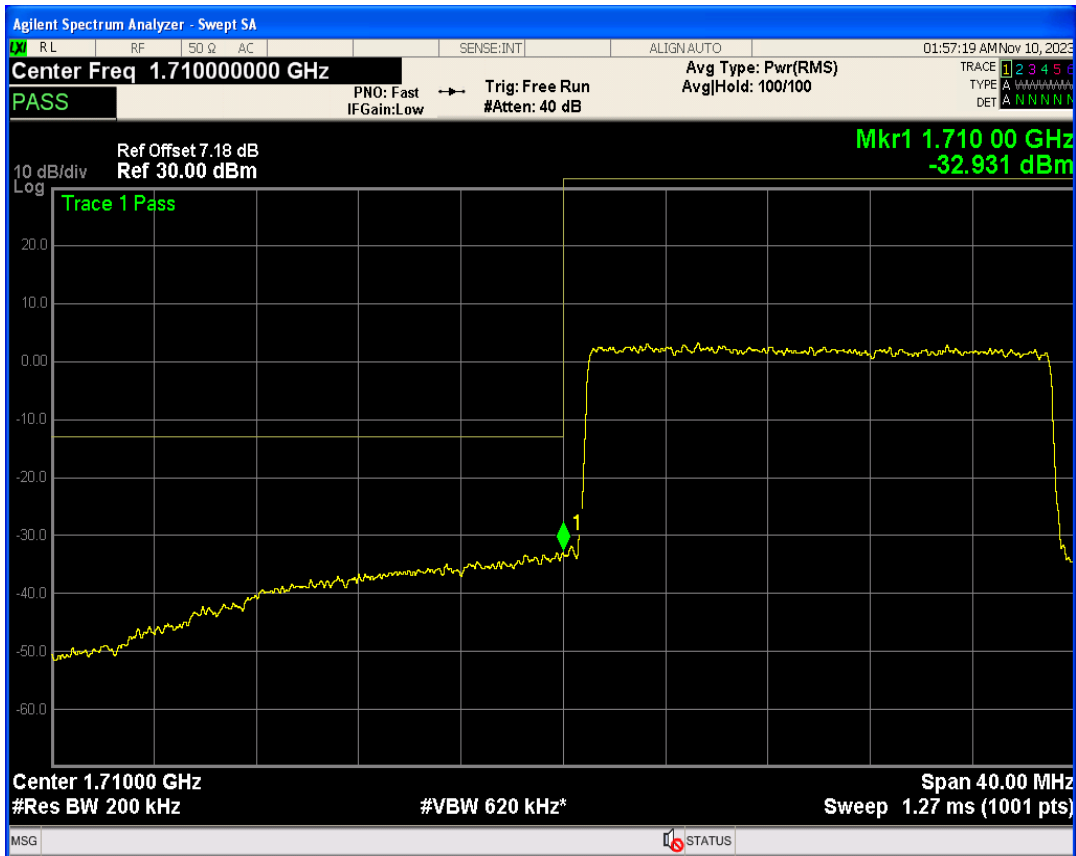

Band4 QPSK BW=20MHz Channel=20050 RB Size=1 Position=#0

Band4 QPSK BW=20MHz Channel=20050 RB Size=1 Position=#Max

Band4 QPSK BW=20MHz Channel=20050 RB Size=100 Position=#0

Band4 16QAM BW=20MHz Channel=20050 RB Size=1 Position=#Max

Band4 16QAM BW=20MHz Channel=20050 RB Size=1 Position=#0

Band4 16QAM BW=20MHz Channel=20050 RB Size=100 Position=#0

Band4 QPSK BW=20MHz Channel=20300 RB Size=1 Position=#0

Band4 QPSK BW=20MHz Channel=20300 RB Size=1 Position=#Max