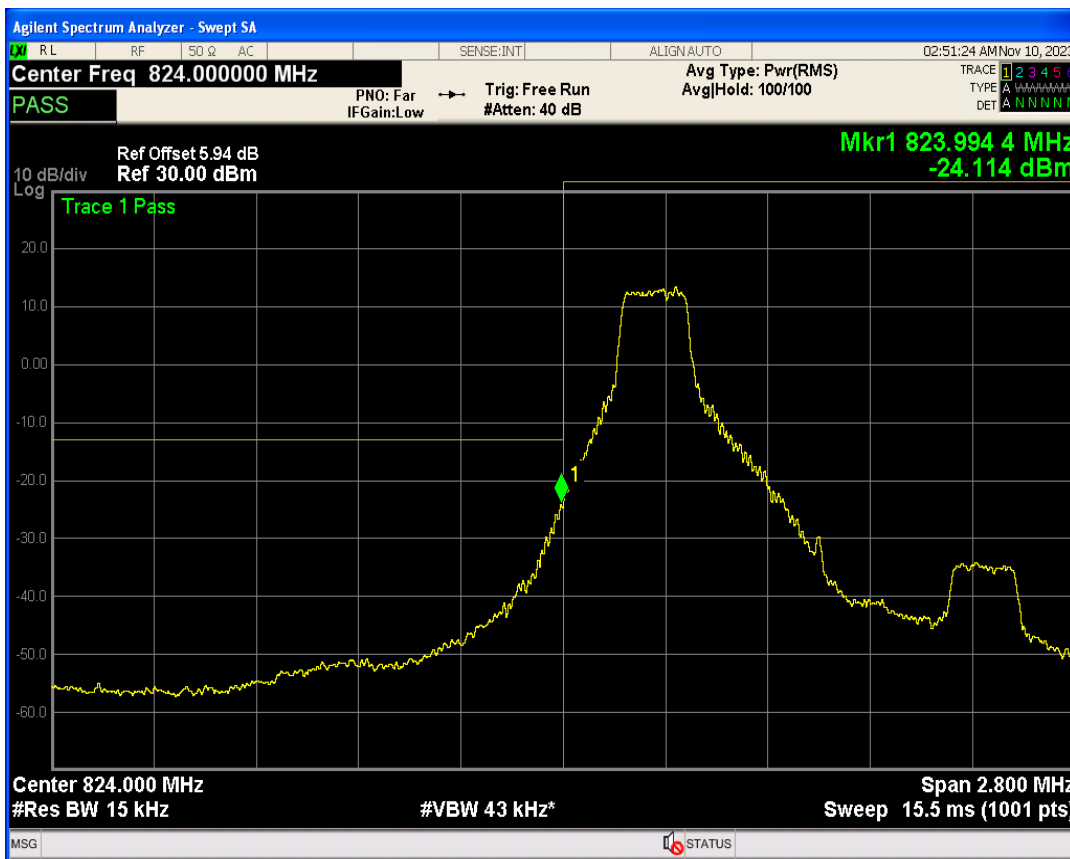

Band5 QPSK BW=1.4MHz Channel=20407 RB Size=1 Position=#0

Band5 QPSK BW=1.4MHz Channel=20407 RB Size=1 Position=#Max

Band5 QPSK BW=1.4MHz Channel=20407 RB Size=6 Position=#0

Band5 16QAM BW=1.4MHz Channel=20407 RB Size=1 Position=#0