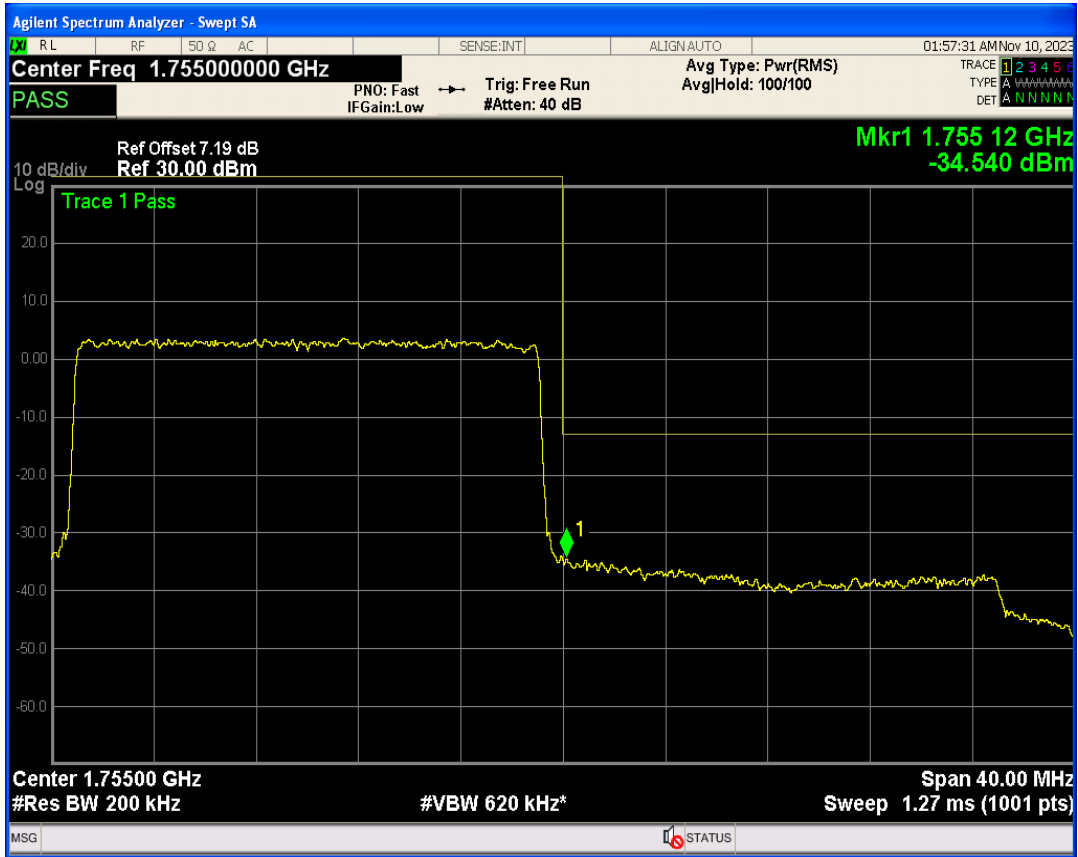

Band4 16QAM BW=20MHz Channel=20050 RB Size=1 Position=#0

Band4 16QAM BW=20MHz Channel=20050 RB Size=100 Position=#0

Band4 QPSK BW=20MHz Channel=20300 RB Size=1 Position=#0

Band4 QPSK BW=20MHz Channel=20300 RB Size=1 Position=#Max

Band4 QPSK BW=20MHz Channel=20300 RB Size=100 Position=#0

Band4 16QAM BW=20MHz Channel=20300 RB Size=1 Position=#0

Band4 16QAM BW=20MHz Channel=20300 RB Size=1 Position=#Max

Band4 16QAM BW=20MHz Channel=20300 RB Size=100 Position=#0