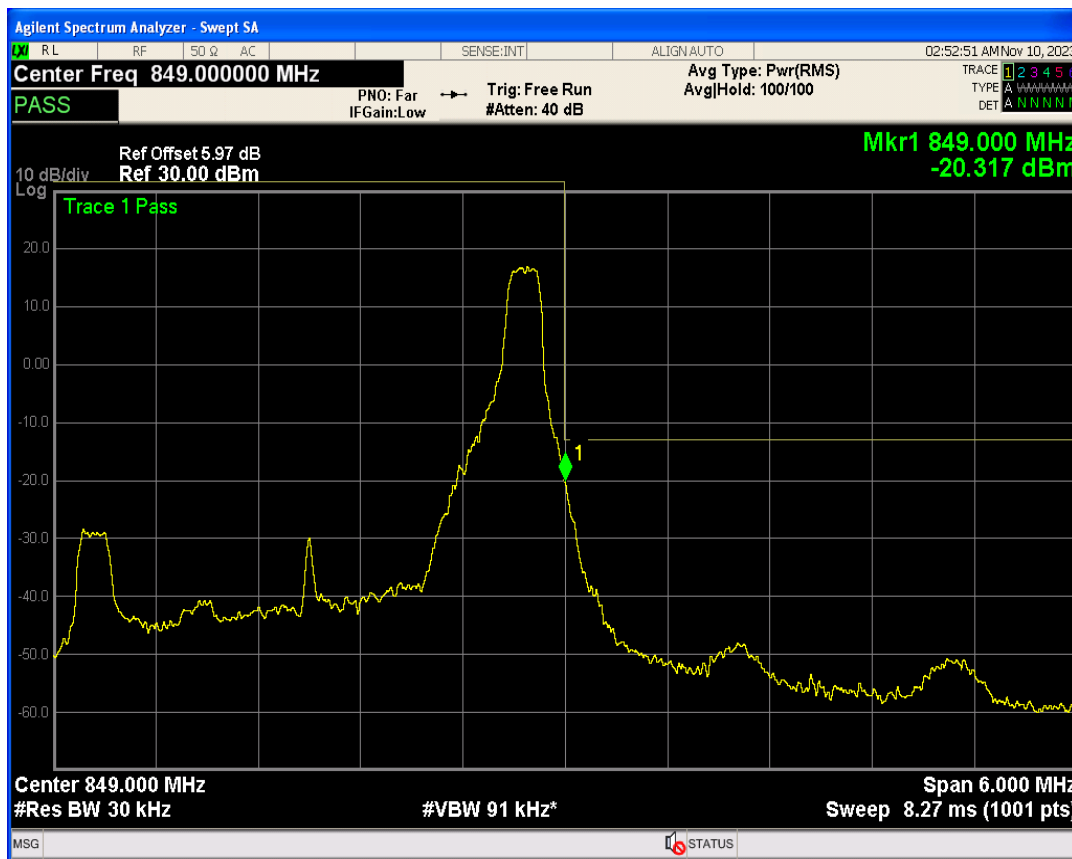

Band5 16QAM BW=3MHz Channel=20415 RB Size=1 Position=#Max

Band5 16QAM BW=3MHz Channel=20415 RB Size=15 Position=#0

Band5 QPSK BW=3MHz Channel=20635 RB Size=1 Position=#0

Band5 QPSK BW=3MHz Channel=20635 RB Size=1 Position=#Max