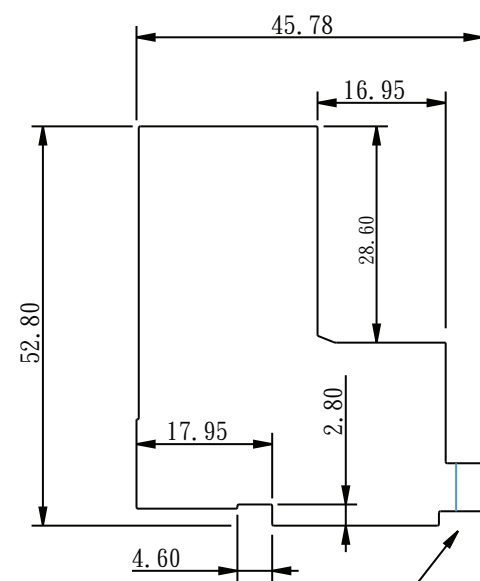

Front

COLORS:  
 ■ BLACK  
 ■ COOL GRAY 5C  
 ■ COOL GRAY 9C  
 FONT: Helvetica Neue 55 Roman

Back

Pre-cut