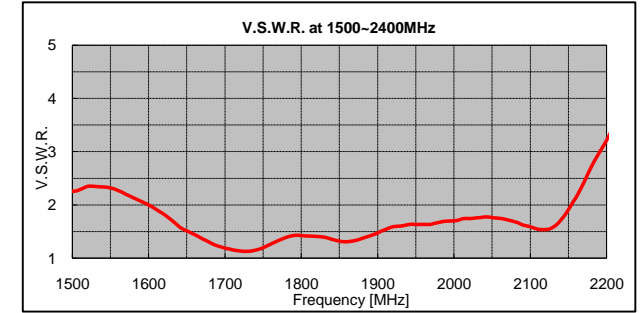

For: Fujitsu
 Model: Seneca Ccfl (Open)
 Type: Aux Antenna Left Side

Band	Frequency (MHz)	Total Gain (dBi)	Efficiency (%)	Peak Gain (dBi)
GSM850 Tx	N/A	N/A	N/A	N/A
GSM850 Rx	869	-1.92	64.30	2.67
	880	-1.65	68.31	3.04
	894	-2.04	62.57	2.59
GSM900 Tx	N/A	N/A	N/A	N/A
GSM900 Rx	N/A	N/A	N/A	N/A
GSM1800 Tx	N/A	N/A	N/A	N/A
GSM1800 Rx	N/A	N/A	N/A	N/A
GSM1900 Tx	N/A	N/A	N/A	N/A
GSM1900 Rx	1930	-2.86	51.75	1.73
	1960	-2.51	56.12	1.65
	1990	-2.32	58.55	1.65
IMT-2000 Tx	N/A	N/A	N/A	N/A
IMT-2000 Rx	2110	-2.23	59.80	0.92
	2140	-1.76	66.69	2.62
	2170	-2.34	58.39	3.03
GPS	1575	-4.87	32.55	0.59
DVB-H	N/A	N/A	N/A	N/A

Band	Frequency (MHz)	Total Gain (dBi)	Efficiency (%)	Peak Gain (dBi)
UMTS 2100 Tx (Band I)	N/A	N/A	N/A	N/A
UMTS 2100 Rx (Band I)	2110	-2.23	59.80	0.92
	2120	#N/A	#N/A	#N/A
	2130	#N/A	#N/A	#N/A
	2140	-1.76	66.69	2.62
	2150	#N/A	#N/A	#N/A
	2160	#N/A	#N/A	#N/A
UMTS 1900 Tx (Band II)	N/A	N/A	N/A	N/A
UMTS 1900 Rx (Band II)	1930	-2.86	51.75	1.73
	1960	-2.51	56.12	1.65
	1990	-2.32	58.55	1.65
UMTS 1800 Tx (Band III)	N/A	N/A	N/A	N/A
UMTS 1800 Rx (Band III)	1805	-3.06	49.48	0.27
	1840	-3.28	46.97	1.41
	1880	-2.89	51.42	1.02
UMTS 1700/2100 Tx (Band IV)	N/A	N/A	N/A	N/A
UMTS 1700/2100 Rx (Band IV)	2110	-2.23	59.80	0.92
	2130	#N/A	#N/A	#N/A
	2155	#N/A	#N/A	#N/A