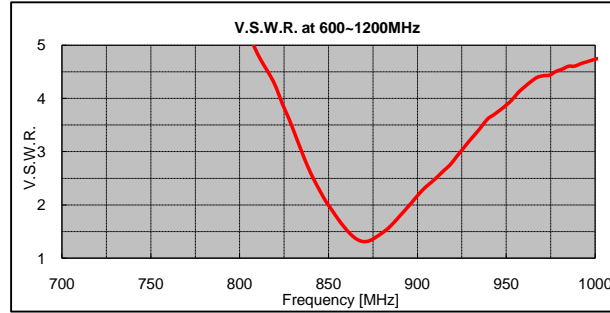

For: Fujitsu
 Model: Seneca Ccfl (Open)
 Type: Aux Antenna Left Side

Band	Frequency (MHz)	Total Gain (dBi)	Efficiency (%)	Peak Gain (dBi)
GSM850 Tx	N/A	N/A	N/A	N/A
GSM850 Rx	869	-1.92	64.30	2.67
	880	-1.65	68.31	3.04
	894	-2.04	62.57	2.59
GSM900 Tx	N/A	N/A	N/A	N/A
GSM900 Rx	N/A	N/A	N/A	N/A
GSM1800 Tx	N/A	N/A	N/A	N/A
GSM1800 Rx	N/A	N/A	N/A	N/A
GSM1900 Tx	N/A	N/A	N/A	N/A
GSM1900 Rx	1930	-2.86	51.75	1.73
	1960	-2.51	56.12	1.65
	1990	-2.32	58.55	1.65
IMT-2000 Tx	N/A	N/A	N/A	N/A
IMT-2000 Rx	2110	-2.23	59.80	0.92
	2140	-1.76	66.69	2.62
	2170	-2.34	58.39	3.03
GPS	1575	-4.87	32.55	0.59
DVB-H	N/A	N/A	N/A	N/A

Band	Frequency (MHz)	Total Gain (dBi)	Efficiency (%)	Peak Gain (dBi)
UMTS 2100 Tx (Band I)	N/A	N/A	N/A	N/A
UMTS 2100 Rx (Band I)	2110	-2.23	59.80	0.92
	2120	#N/A	#N/A	#N/A
	2130	#N/A	#N/A	#N/A
	2140	-1.76	66.69	2.62
	2150	#N/A	#N/A	#N/A
	2160	#N/A	#N/A	#N/A
UMTS 1900 Tx (Band II)	N/A	N/A	N/A	N/A
UMTS 1900 Rx (Band II)	1930	-2.86	51.75	1.73
	1960	-2.51	56.12	1.65
	1990	-2.32	58.55	1.65
UMTS 1800 Tx (Band III)	N/A	N/A	N/A	N/A
UMTS 1800 Rx (Band III)	1805	-3.06	49.48	0.27
	1840	-3.28	46.97	1.41
	1880	-2.89	51.42	1.02
UMTS 1700/2100 Tx (Band IV)	N/A	N/A	N/A	N/A
UMTS 1700/2100 Rx (Band IV)	2110	-2.23	59.80	0.92
	2130	#N/A	#N/A	#N/A
	2155	#N/A	#N/A	#N/A