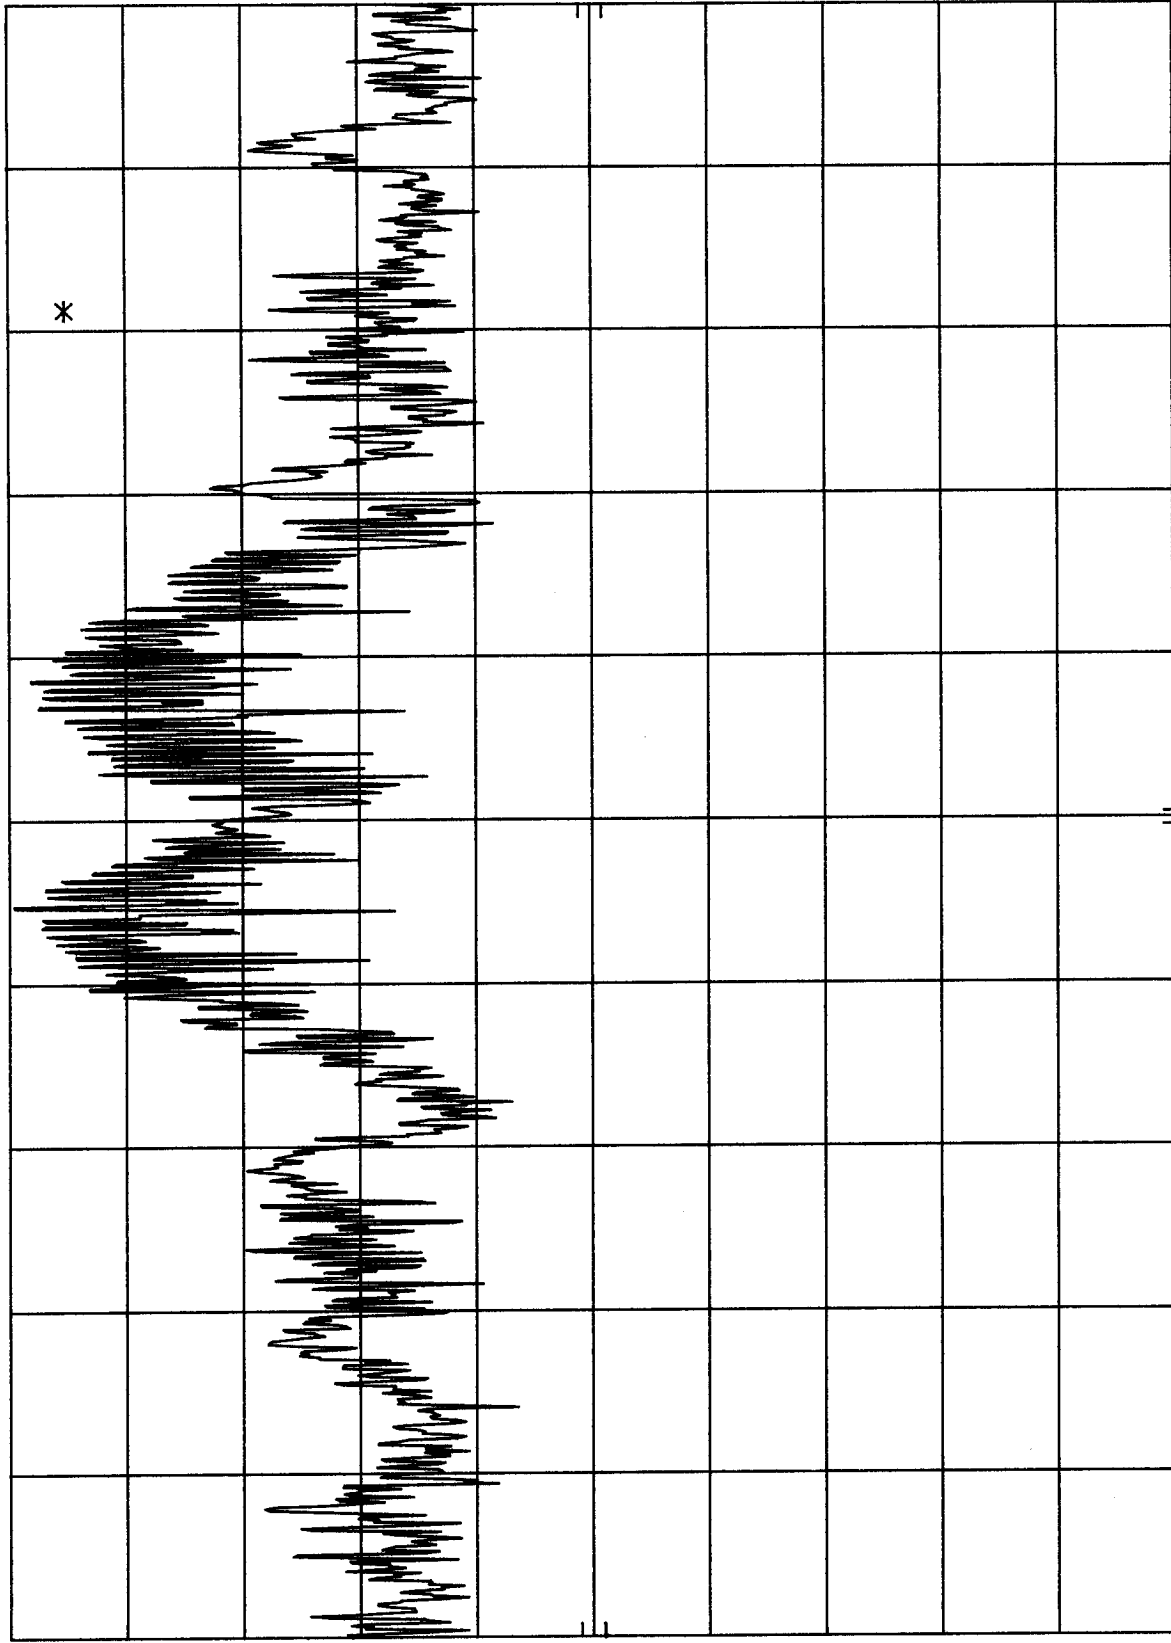

SPS-400

REF -50.0 dBm

ATTEN 0 dB

HP

10 dB/

POS PK

OFFSET

-22.0

dB

CENTER 41.4 KHZ

RES BW 300 HZ

HZ

VBW 1 KHZ

SPAN 20.0 KHZ

SWP 1.00 sec