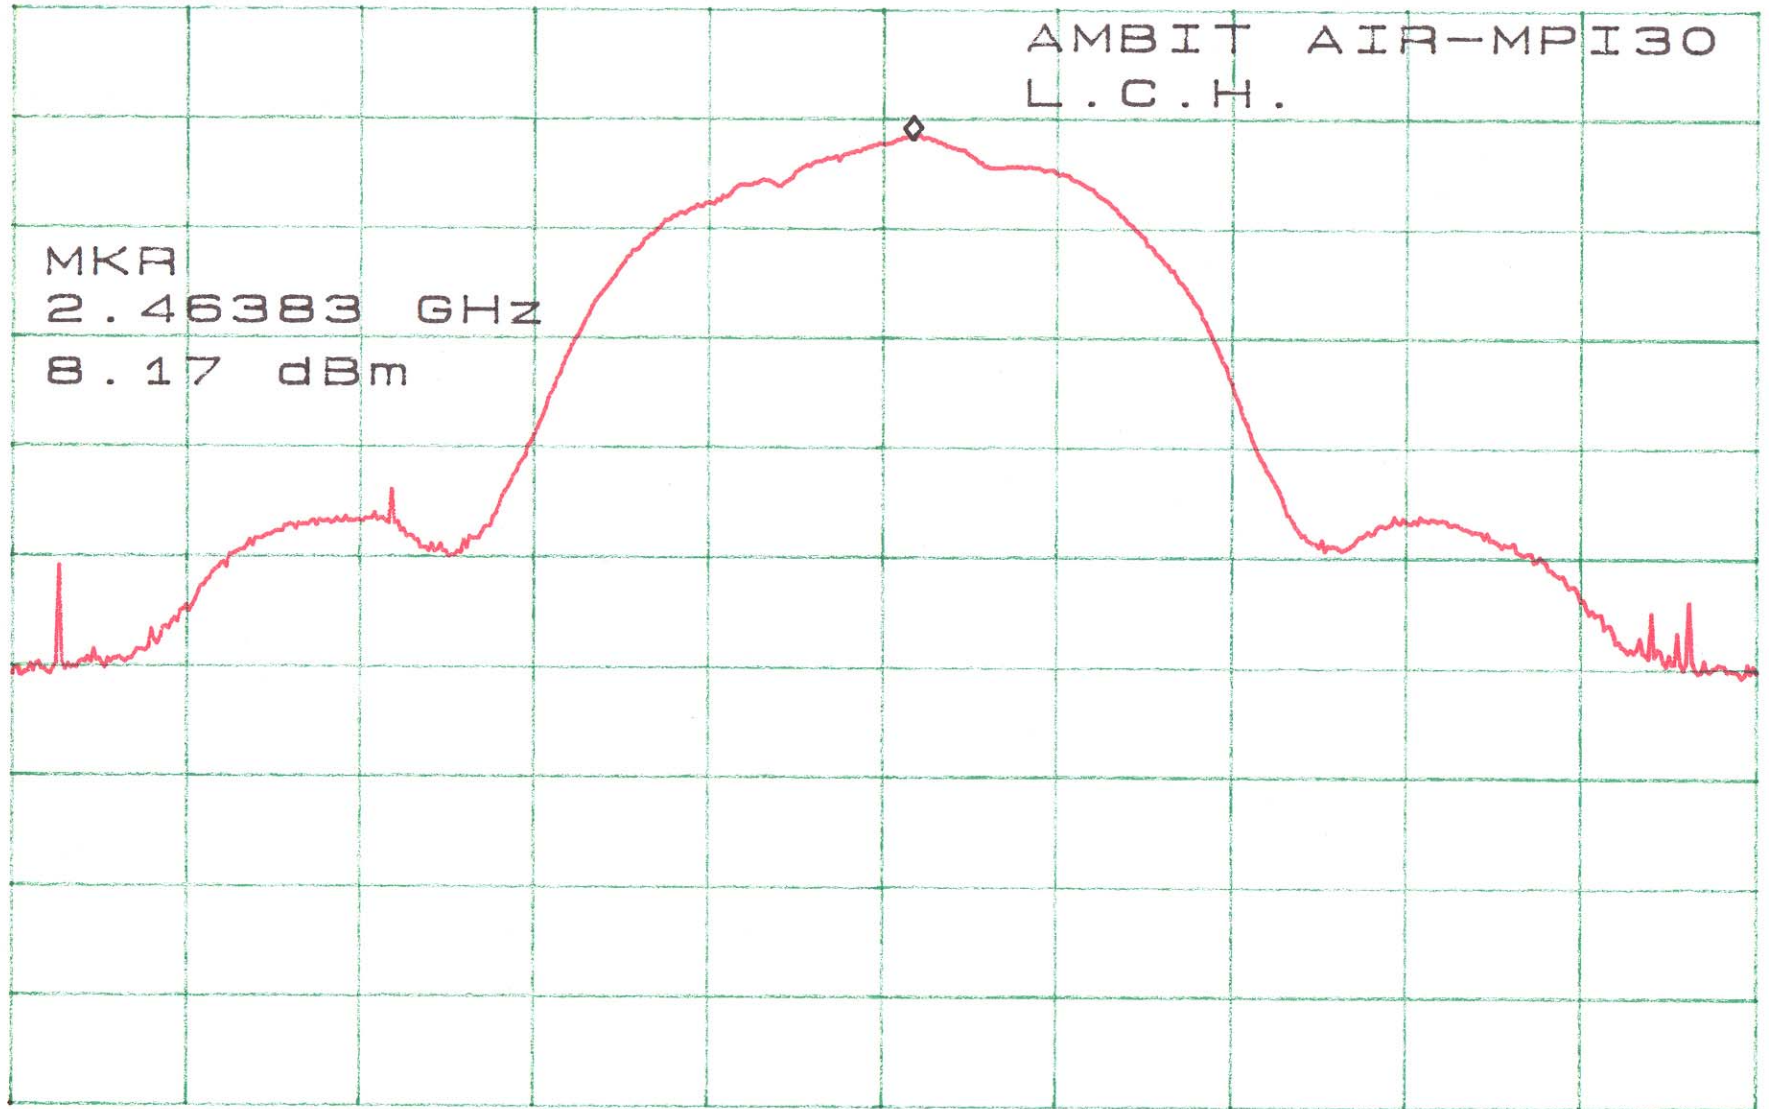

ATTEN 30dB
RL 20.0dBm

10dB/

MKR 10.00dBm
2.41258GHz

AMBIT AIR-MPI30
L.C.L.

MKR
2.41258 GHz
10.00 dBm

CENTER 2.41225GHz
*RBW 2.0MHz *VBW 3.0MHz

SPAN 50.00MHz
*SWP 50.0ms

ATTEN 30dB
RL 20.0dBm

10dB/

MKR 11.33dBm
2.43750GHz

AMBIT AIR-MPI30
L.C.M.

MKR
2.43750 GHz
11.33 dBm

CENTER 2.43700GHz SPAN 50.00MHz
*RBW 2.0MHz *VBW 3.0MHz *SWP 50.0ms

ATTEN 30dB
RL 20.0dBm

10dB/

MKR 8.17dBm
2.46383GHz

AMBIT AIR-MPI30
L.C.H.

CENTER 2.46300GHz SPAN 50.00MHz
*RBW 2.0MHz *VBW 3.0MHz *SWP 50.0ms

ATTEN 30dB
RL 20.0dBm

10dB/

MKR 10.17dBm
2.41275GHz

AMBIT AIR-MPI30
R.C.L.

CENTER 2.41200GHz SPAN 50.00MHz
*RBW 2.0MHz *VBW 3.0MHz *SWP 50.0ms

ATTEN 30dB
RL 20.0dBm

10dB/

MKR 11.50dBm
2.43767GHz

AMBIT AIR-MPI30
R.C.M.

MKR
2.43767 GHz
11.50 dBm

CENTER 2.43700GHz SPAN 50.00MHz
*RBW 2.0MHz *VBW 3.0MHz *SWP 50.0ms

ATTEN 30dB
RL 20.0dBm

10dB/