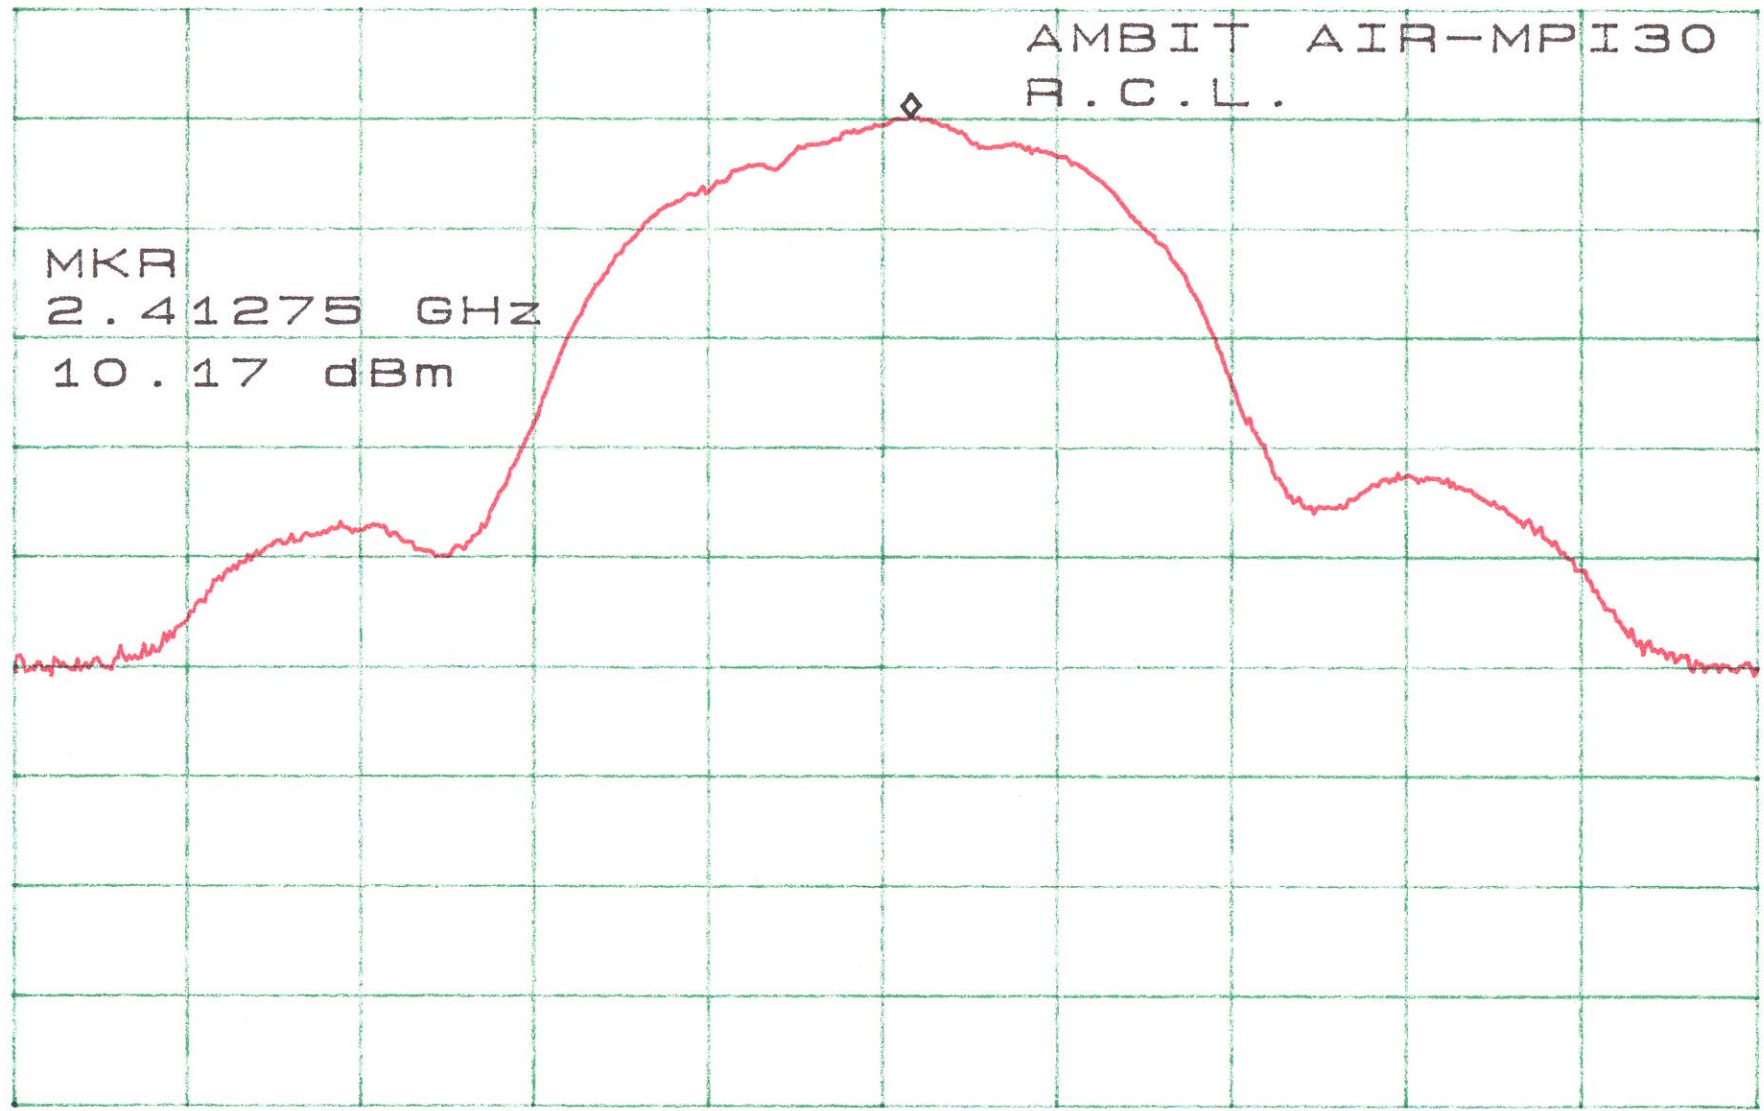

10dB/

MKR 11.33dBm
2.43750GHz

AMBIT AIR-MPI30
L.C.M.

MKR
2.43750 GHz
11.33 dBm

CENTER 2.43700GHz SPAN 50.00MHz
*RBW 2.0MHz *VBW 3.0MHz *SWP 50.0ms

ATTEN 30dB
RL 20.0dBm

10dB/

MKR 8.17dBm
2.46383GHz

AMBIT AIR-MPI30
L.C.H.

CENTER 2.46300GHz SPAN 50.00MHz
*RBW 2.0MHz *VBW 3.0MHz *SWP 50.0ms

ATTEN 30dB
RL 20.0dBm

10dB/

MKR 10.17dBm
2.41275GHz

AMBIT AIR-MPI30
R.C.L.

CENTER 2.41200GHz SPAN 50.00MHz
*RBW 2.0MHz *VBW 3.0MHz *SWP 50.0ms

ATTEN 30dB
RL 20.0dBm

10dB/

MKR 11.50dBm
2.43767GHz

AMBIT AIR-MPI30
R.C.M.

MKR
2.43767 GHz
11.50 dBm

CENTER 2.43700GHz SPAN 50.00MHz
*RBW 2.0MHz *VBW 3.0MHz *SWP 50.0ms

ATTEN 30dB
RL 20.0dBm

10dB/

MKR 8.17dBm
2.46383GHz

AMBIT AIR-MPI30
R.C.H.

MKR
2.46383 GHz
8.17 dBm

CENTER 2.46300GHz SPAN 50.00MHz
*RBW 2.0MHz *VBW 3.0MHz *SWP 50.0ms