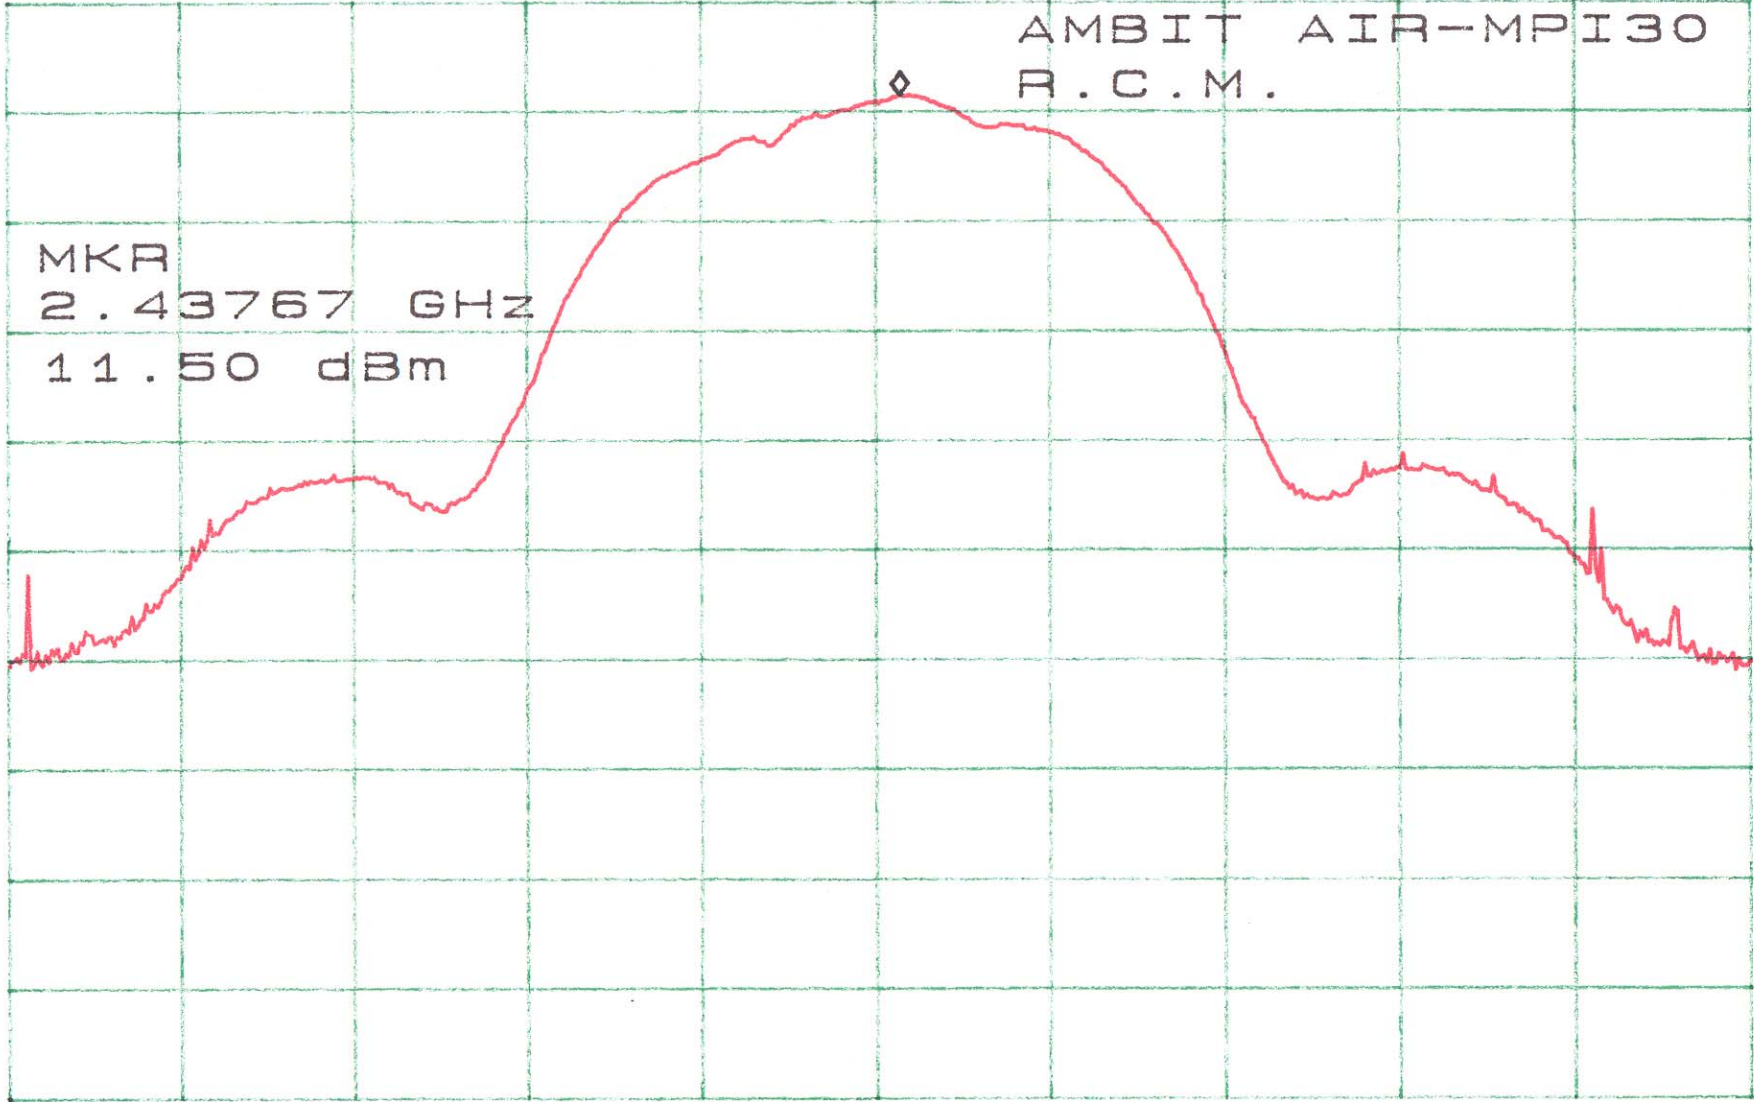

10dB/

MKR 11.33dBm
2.43750GHz

AMBIT AIR-MPI30
L.C.M.

MKR
2.43750 GHz
11.33 dBm

CENTER 2.43700GHz SPAN 50.00MHz
*RBW 2.0MHz *VBW 3.0MHz *SWP 50.0ms

ATTEN 30dB
RL 20.0dBm

10dB/

MKR 8.17dBm
2.46383GHz

AMBIT AIR-MPI30
L.C.H.

CENTER 2.46300GHz SPAN 50.00MHz
*RBW 2.0MHz *VBW 3.0MHz *SWP 50.0ms

ATTEN 30dB
RL 20.0dBm

10dB/

MKR 10.17dBm
2.41275GHz

AMBIT AIR-MPI30
R.C.L.

CENTER 2.41200GHz SPAN 50.00MHz
*RBW 2.0MHz *VBW 3.0MHz *SWP 50.0ms

ATTEN 30dB
RL 20.0dBm

10dB/

MKR 11.50dBm
2.43767GHz

AMBIT AIR-MPI30
R.C.M.

MKR
2.43767 GHz
11.50 dBm

CENTER 2.43700GHz SPAN 50.00MHz
*RBW 2.0MHz *VBW 3.0MHz *SWP 50.0ms

ATTEN 30dB
RL 20.0dBm

10dB/

MKR 8.17dBm
2.46383GHz

AMBIT AIR-MPI30
R.C.H.

MKR
2.46383 GHz
8.17 dBm

CENTER 2.46300GHz SPAN 50.00MHz
*RBW 2.0MHz *VBW 3.0MHz *SWP 50.0ms