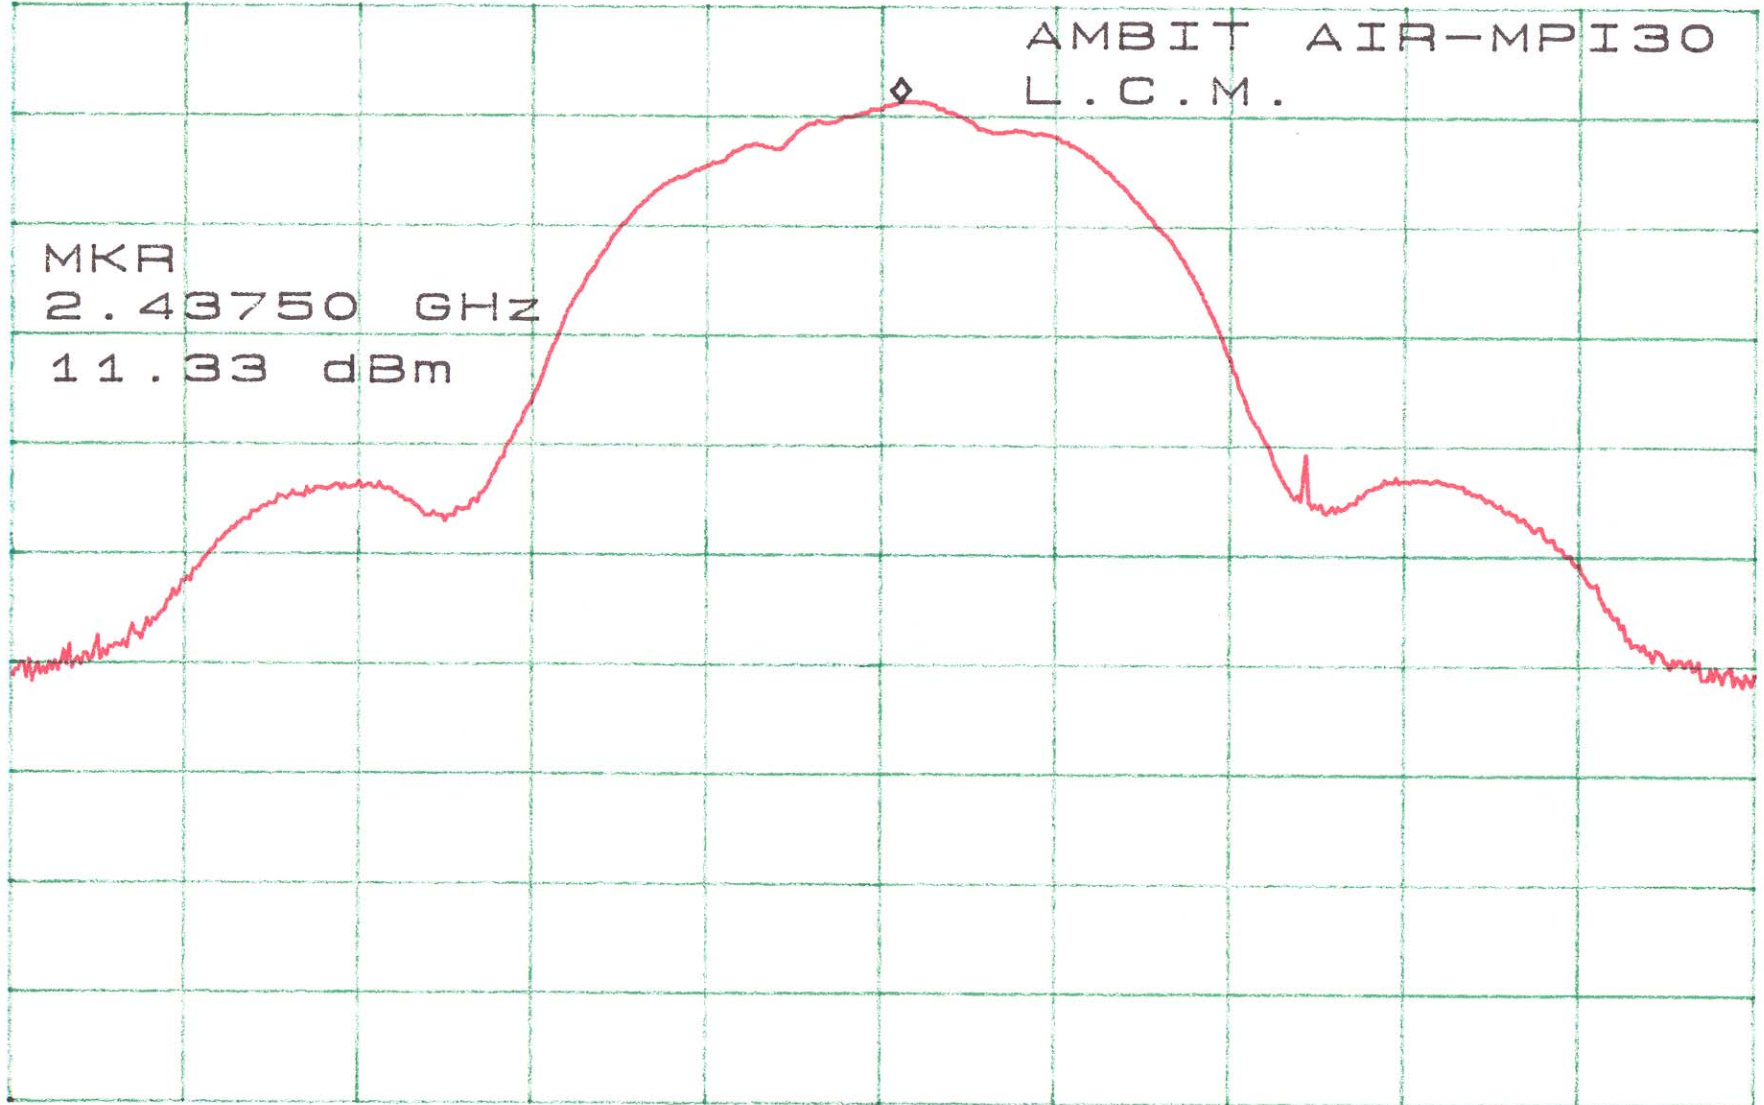

ATTEN 30dB
RL 20.0dBm

10dB/

MKR 10.00dBm
2.41258GHz

AMBIT AIR-MPI30
L.C.L.

MKR
2.41258 GHz
10.00 dBm

CENTER 2.41225GHz
*RBW 2.0MHz *VBW 3.0MHz

SPAN 50.00MHz
*SWP 50.0ms

ATTEN 30dB
RL 20.0dBm

10dB/

MKR 11.33dBm
2.43750GHz

AMBIT AIR-MPI30
L.C.M.

MKR
2.43750 GHz
11.33 dBm

CENTER 2.43700GHz SPAN 50.00MHz
*RBW 2.0MHz *VBW 3.0MHz *SWP 50.0ms

ATTEN 30dB
RL 20.0dBm

10dB/

MKR 8.17dBm
2.46383GHz

AMBIT AIR-MPI30
L.C.H.

CENTER 2.46300GHz SPAN 50.00MHz
*RBW 2.0MHz *VBW 3.0MHz *SWP 50.0ms

ATTEN 30dB
RL 20.0dBm

10dB/

MKR 10.17dBm
2.41275GHz

AMBIT AIR-MPI30
R.C.L.

CENTER 2.41200GHz SPAN 50.00MHz
*RBW 2.0MHz *VBW 3.0MHz *SWP 50.0ms

ATTEN 30dB
RL 20.0dBm

10dB/

MKR 11.50dBm
2.43767GHz

AMBIT AIR-MPI30
R.C.M.

MKR
2.43767 GHz
11.50 dBm

CENTER 2.43700GHz SPAN 50.00MHz
*RBW 2.0MHz *VBW 3.0MHz *SWP 50.0ms

ATTEN 30dB
RL 20.0dBm

10dB/