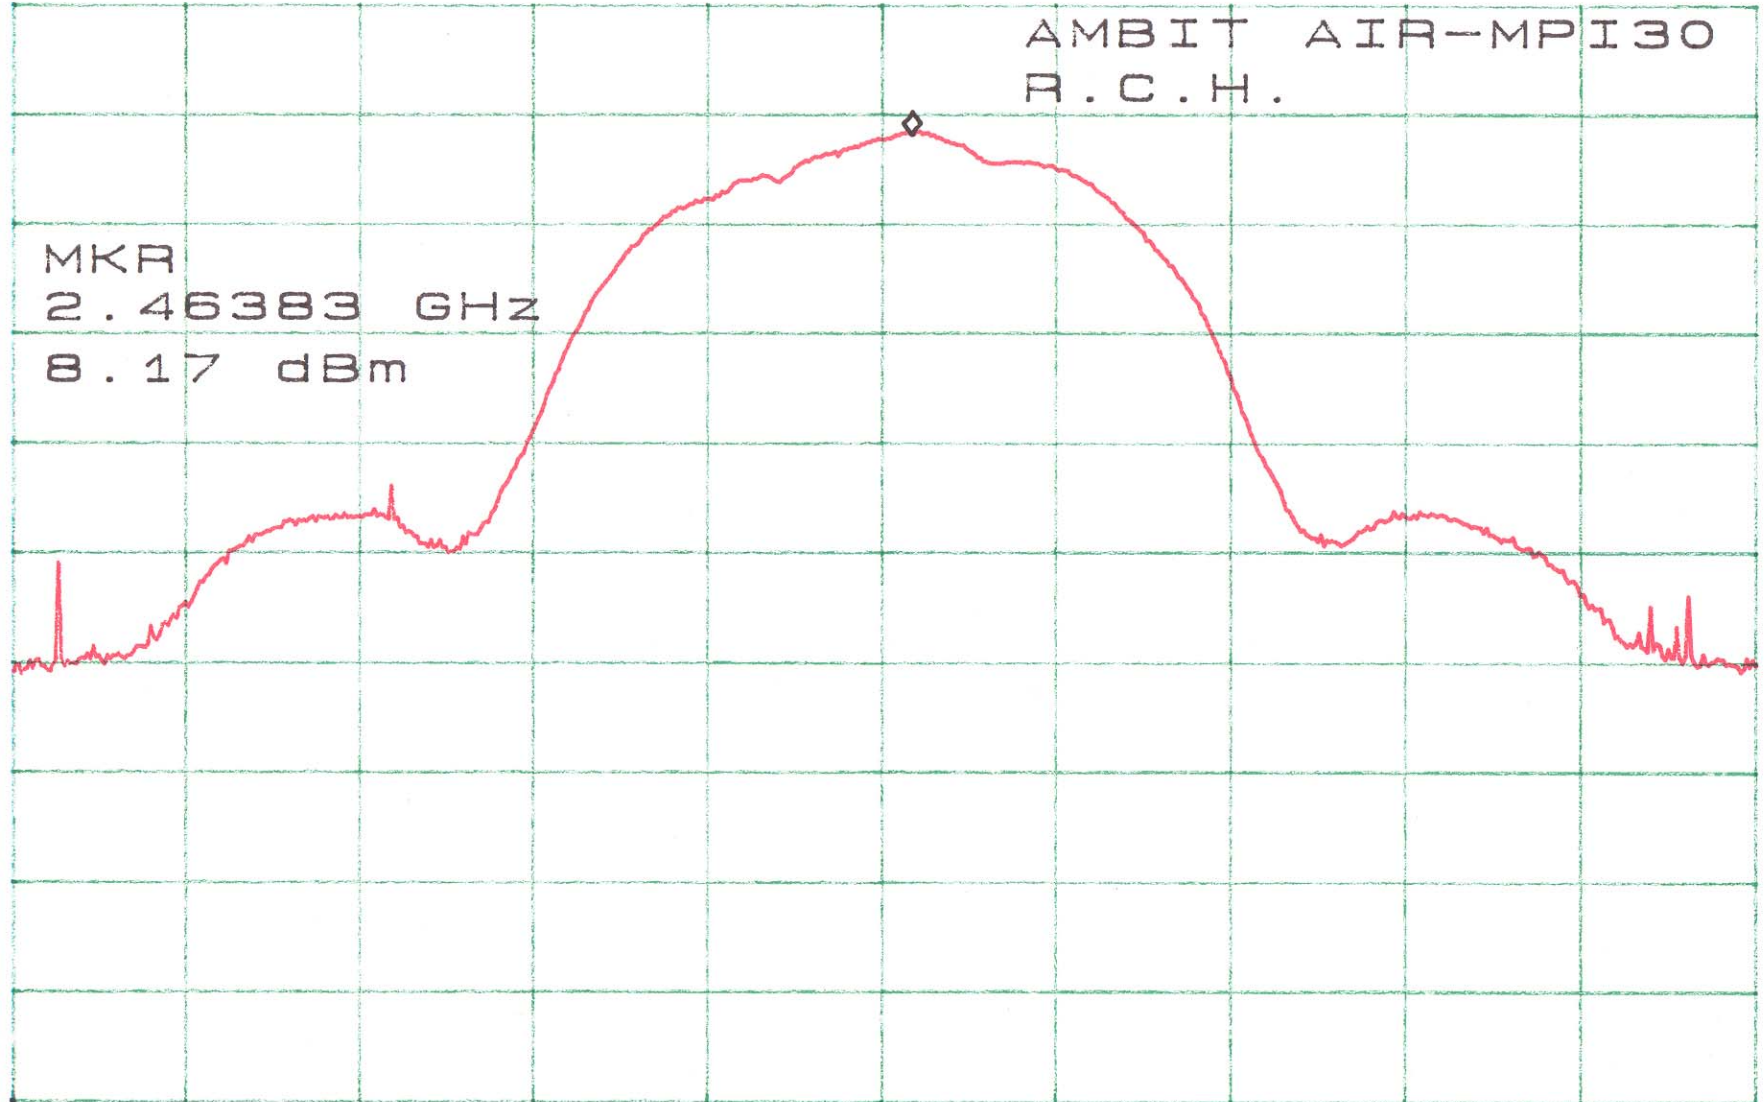

10dB/

MKR 11.33dBm
2.43750GHz

AMBIT AIR-MPI30
L.C.M.

MKR
2.43750 GHz
11.33 dBm

CENTER 2.43700GHz SPAN 50.00MHz
*RBW 2.0MHz *VBW 3.0MHz *SWP 50.0ms

ATTEN 30dB
RL 20.0dBm

10dB/

MKR 8.17dBm
2.46383GHz

AMBIT AIR-MPI30
L.C.H.

CENTER 2.46300GHz SPAN 50.00MHz
*RBW 2.0MHz *VBW 3.0MHz *SWP 50.0ms

ATTEN 30dB
RL 20.0dBm

10dB/

MKR 10.17dBm
2.41275GHz

AMBIT AIR-MPI30
R.C.L.

CENTER 2.41200GHz SPAN 50.00MHz
*RBW 2.0MHz *VBW 3.0MHz *SWP 50.0ms

ATTEN 30dB
RL 20.0dBm

10dB/

MKR 11.50dBm
2.43767GHz

AMBIT AIR-MPI30
R.C.M.

MKR
2.43767 GHz
11.50 dBm

CENTER 2.43700GHz SPAN 50.00MHz
*RBW 2.0MHz *VBW 3.0MHz *SWP 50.0ms

ATTEN 30dB
RL 20.0dBm

10dB/

MKR 8.17dBm
2.46383GHz

AMBIT AIR-MPI30
R.C.H.

MKR
2.46383 GHz
8.17 dBm

CENTER 2.46300GHz SPAN 50.00MHz
*RBW 2.0MHz *VBW 3.0MHz *SWP 50.0ms