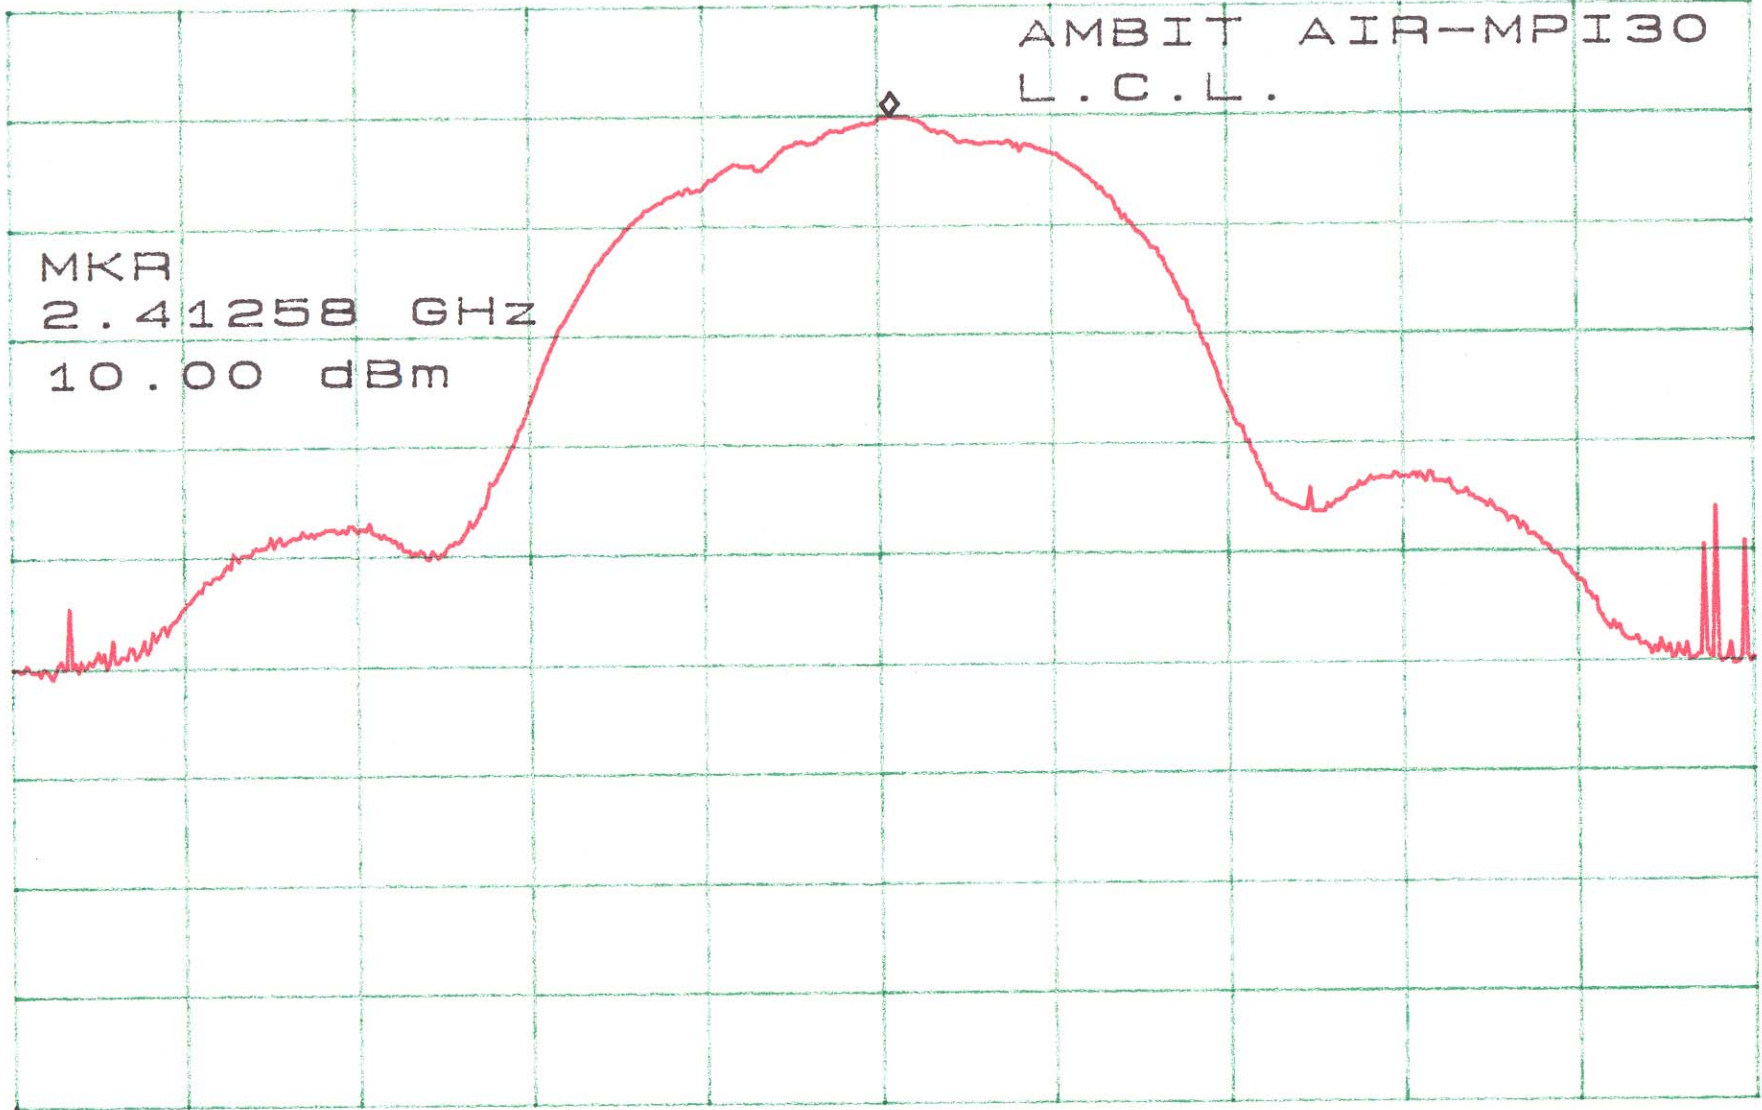

ATTEN 30dB
RL 20.0dBm

10dB/

MKR 10.00dBm
2.41258GHz

AMBIT AIR-MPI30
L.C.L.

MKR
2.41258 GHz
10.00 dBm

CENTER 2.41225GHz
*RBW 2.0MHz *VBW 3.0MHz

SPAN 50.00MHz
*SWP 50.0ms

ATTEN 30dB
RL 20.0dBm

10dB/

MKR 11.33dBm
2.43750GHz

AMBIT AIR-MPI30
L.C.M.

MKR
2.43750 GHz
11.33 dBm

CENTER 2.43700GHz SPAN 50.00MHz
*RBW 2.0MHz *VBW 3.0MHz *SWP 50.0ms

ATTEN 30dB
RL 20.0dBm

10dB/

MKR 8.17dBm
2.46383GHz

AMBIT AIR-MPI30
L.C.H.

CENTER 2.46300GHz SPAN 50.00MHz
*RBW 2.0MHz *VBW 3.0MHz *SWP 50.0ms

ATTEN 30dB
RL 20.0dBm

10dB/

MKR 10.17dBm
2.41275GHz

AMBIT AIR-MPI30
R.C.L.

CENTER 2.41200GHz SPAN 50.00MHz
*RBW 2.0MHz *VBW 3.0MHz *SWP 50.0ms

ATTEN 30dB
RL 20.0dBm

10dB/

MKR 11.50dBm
2.43767GHz

AMBIT AIR-MPI30
R.C.M.

MKR
2.43767 GHz
11.50 dBm

CENTER 2.43700GHz SPAN 50.00MHz
*RBW 2.0MHz *VBW 3.0MHz *SWP 50.0ms

ATTEN 30dB
RL 20.0dBm

10dB/