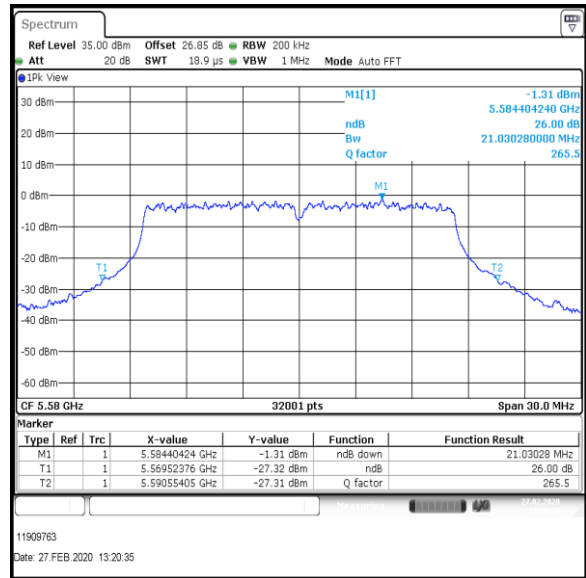

Middle Channel