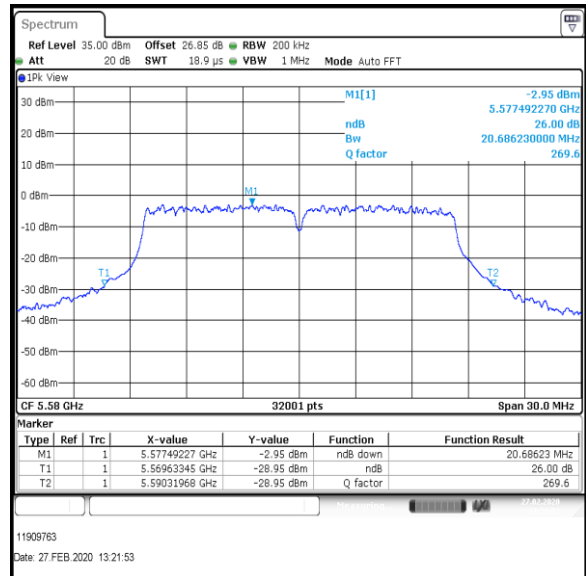

Middle Channel