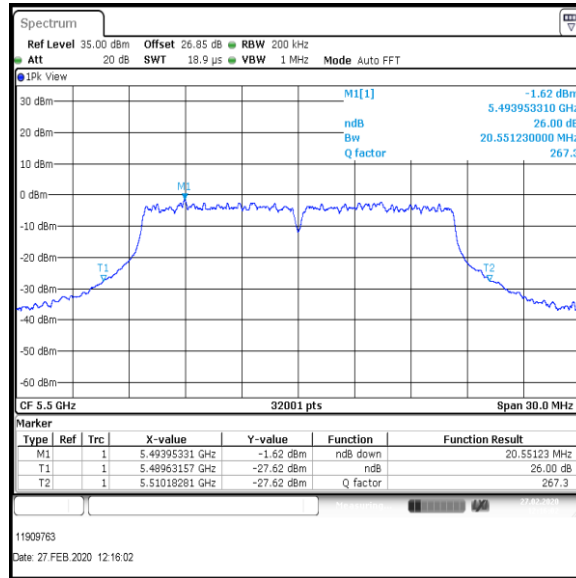

**Bottom+1 Channel**

**Middle Channel**

**Top Channel**

**Result: Pass**

**Transmitter 26 dB Emission Bandwidth (continued)**

**Results: 802.11a / 20 MHz / 12Mbit / MIMO / Port 1+2+3+4 / Port 4 / PWL 16 / 8 dBi Antenna**

**Results: 802.11a / 20 MHz / 54Mbit / MIMO / Port 1+2+3+4 / Port 1 / PWL 15 / 8 dBi Antenna**

Channel	Frequency (MHz)	26dB Emission Bandwidth (MHz)
Bottom	5500	20.551

**Bottom Channel**

**Result: Pass**