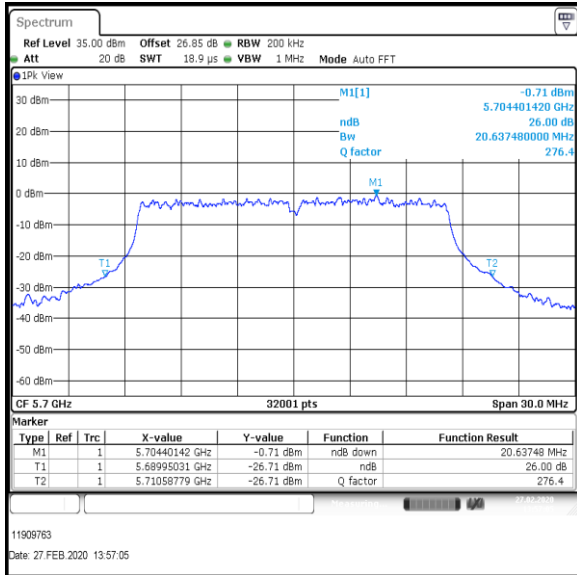

**Results: 802.11a / 20 MHz / 54Mbit / MIMO / Port 1+2+3+4 / Port 3 / PWL 16 / 8 dBi Antenna**

Channel	Frequency (MHz)	26dB Emission Bandwidth (MHz)
Bottom+1	5520	21.025
Middle	5580	21.030
Top	5700	20.637

**Bottom+1 Channel**

**Middle Channel**

**Top Channel**

**Result: Pass**

**Transmitter 26 dB Emission Bandwidth (continued)**

**Results: 802.11a / 20 MHz / 54Mbit / MIMO / Port 1+2+3+4 / Port 4 / PWL 16 / 8 dBi Antenna**