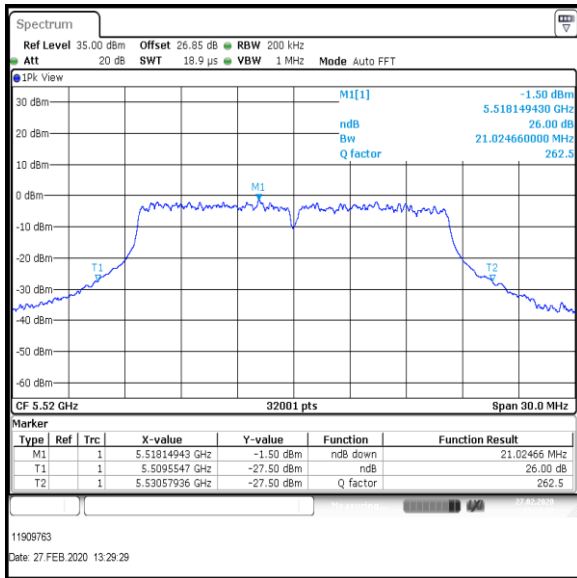

**Bottom+1 Channel**

**Middle Channel**

**Top Channel**

**Result: Pass**

**Transmitter 26 dB Emission Bandwidth (continued)**

**Results: 802.11a / 20 MHz / 54Mbit / MIMO / Port 1+2+3+4 / Port 2 / PWL 16 / 8 dBi Antenna**

**Results: 802.11a / 20 MHz / 54Mbit / MIMO / Port 1+2+3+4 / Port 3 / PWL 16 / 8 dBi Antenna**

Channel	Frequency (MHz)	26dB Emission Bandwidth (MHz)
Bottom+1	5520	21.025
Middle	5580	21.030
Top	5700	20.637