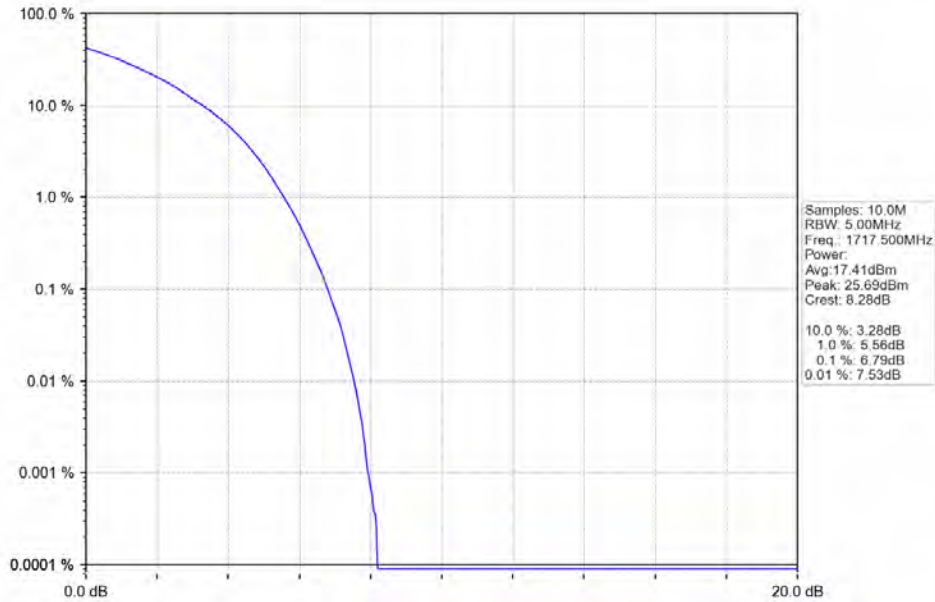

Band 4 10MHz 64QAM MCH 1732.5MHz RB 50 0 NTVN

Band 4 15MHz QPSK LCH 1717.5MHz RB 75 0 NTN

Band 4 15MHz QPSK MCH 1732.5MHz RB 75 0 NTN

Band 4 15MHz QPSK HCH 1747.5MHz RB 75 0 NTN

Band 4 15MHz 16QAM LCH 1717.5MHz RB 75 0 NTN