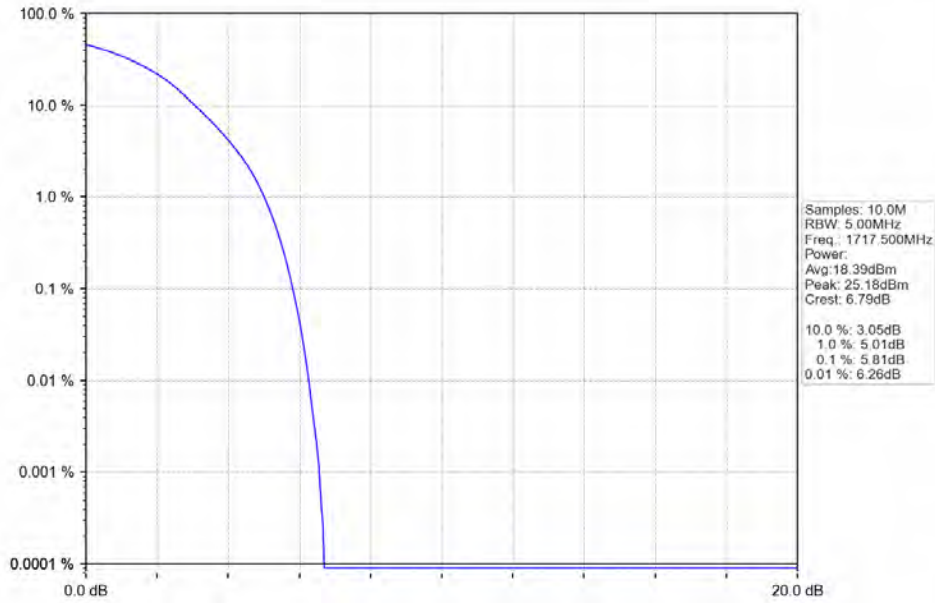

Band 4 10MHz 64QAM MCH 1732.5MHz RB 50 0 NTVN

Band 4 15MHz QPSK LCH 1717.5MHz RB 75 0 NTN

Band 4 15MHz QPSK MCH 1732.5MHz RB 75 0 NTN

Band 4 15MHz QPSK HCH 1747.5MHz RB 75 0 NTN

Band 4 15MHz 16QAM LCH 1717.5MHz RB 75 0 NTN