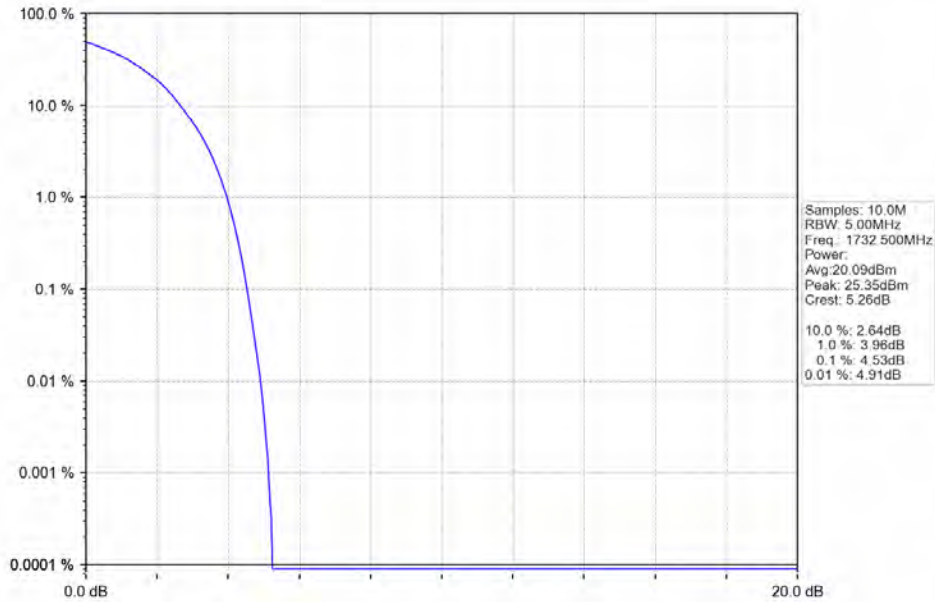

Band 4 10MHz QPSK MCH 1732.5MHz RB 50 0 NTV