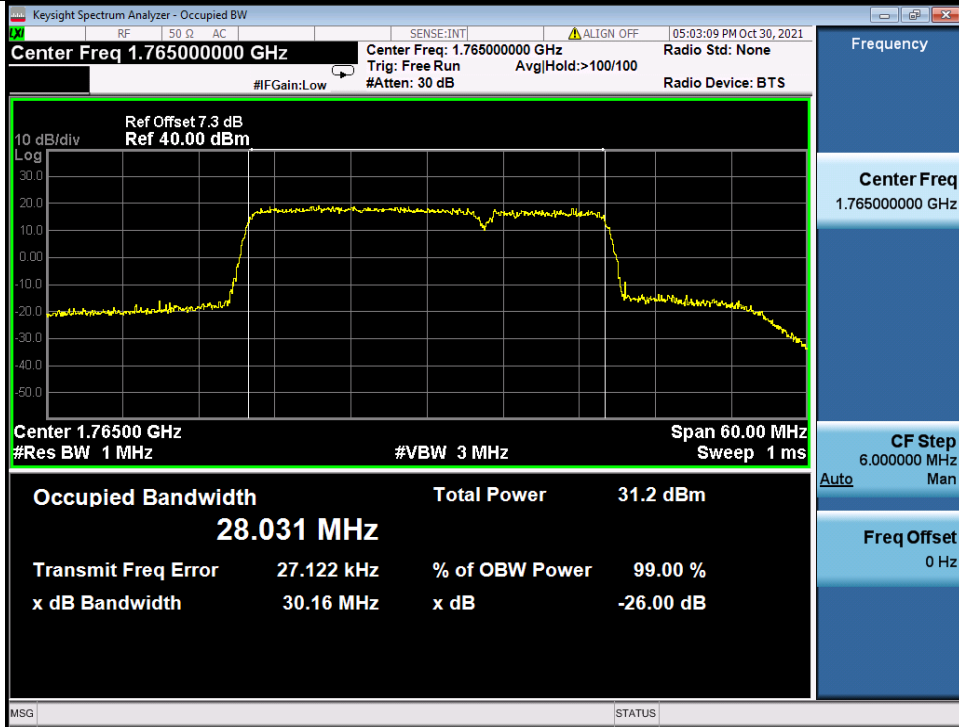

Tel: +86 755 8869 6566

Fax: +86 755 8869 6577

Email: customerservice.sw@bureauveritas.com

Band 66C 20MHz+10MHz QPSK HCH NTN

Band 66C 20MHz+10MHz 16QAM LCH NTN

BV 7Layers Communications
Technology (Shenzhen) Co. Ltd