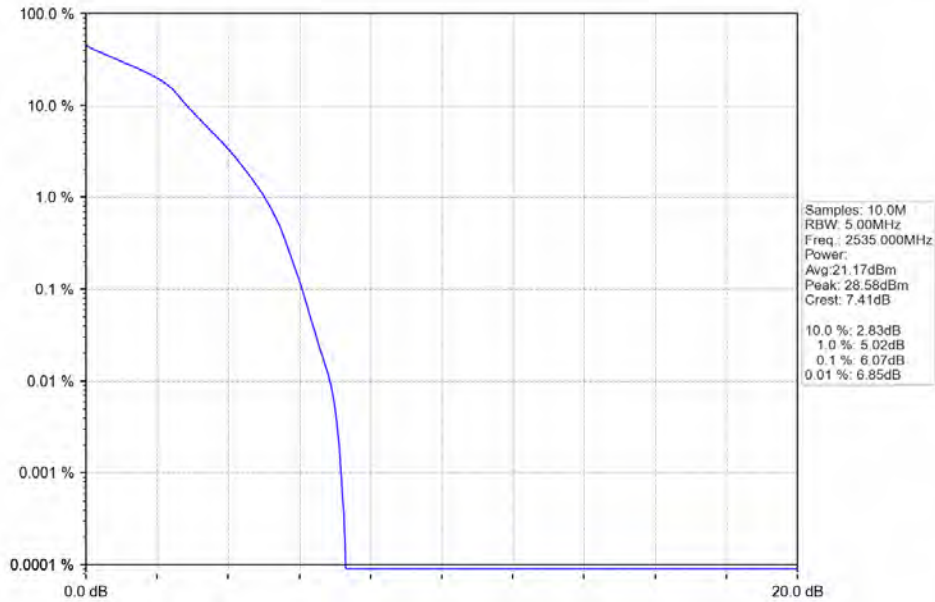

Band7_5MHz_64QAM_MCH_2535MHz_RB_25_0_NTNV