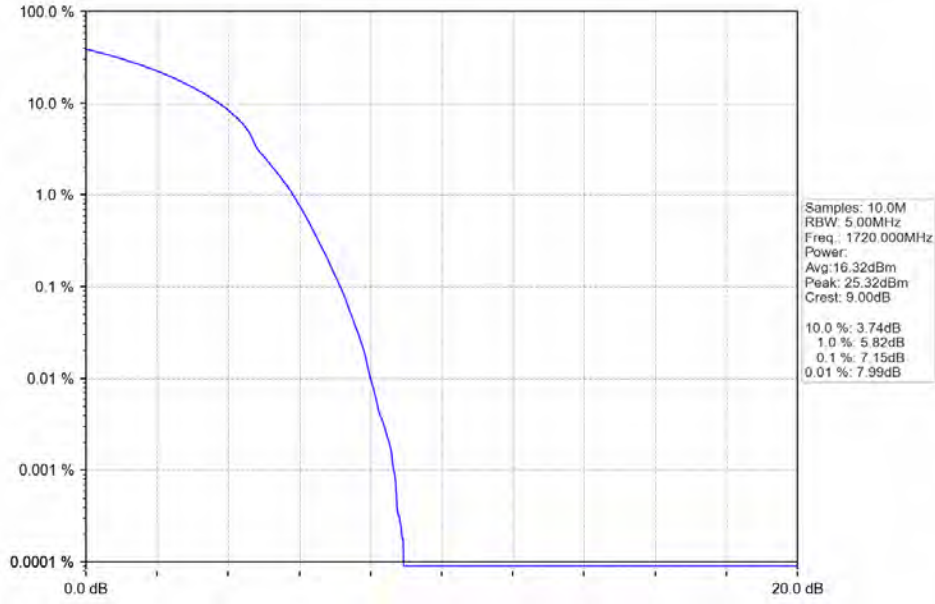

Band 4 20MHz 16QAM HCH 1745MHz RB 100 0 NTV

Band 4 20MHz 64QAM LCH 1720MHz RB 100_0 NTN

Band 4 20MHz 64QAM MCH 1732.5MHz RB 100_0 NTN

Band 4 20MHz 64QAM HCH 1745MHz RB 100 0 NTV

3.2 B7_5MHz

3.2.1 Test Result