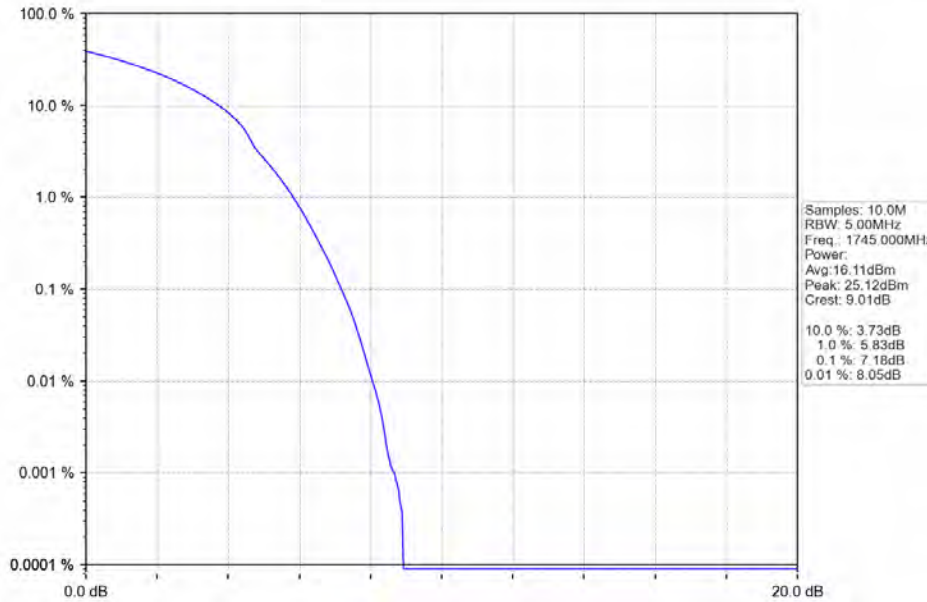

Band 4 20MHz 16QAM HCH 1745MHz RB 100 0 NTV

Band 4 20MHz 64QAM LCH 1720MHz RB 100_0 NTN

Band 4 20MHz 64QAM MCH 1732.5MHz RB 100_0 NTN

Band 4 20MHz 64QAM HCH 1745MHz RB 100 0 NTV

3.2 B7_5MHz

3.2.1 Test Result