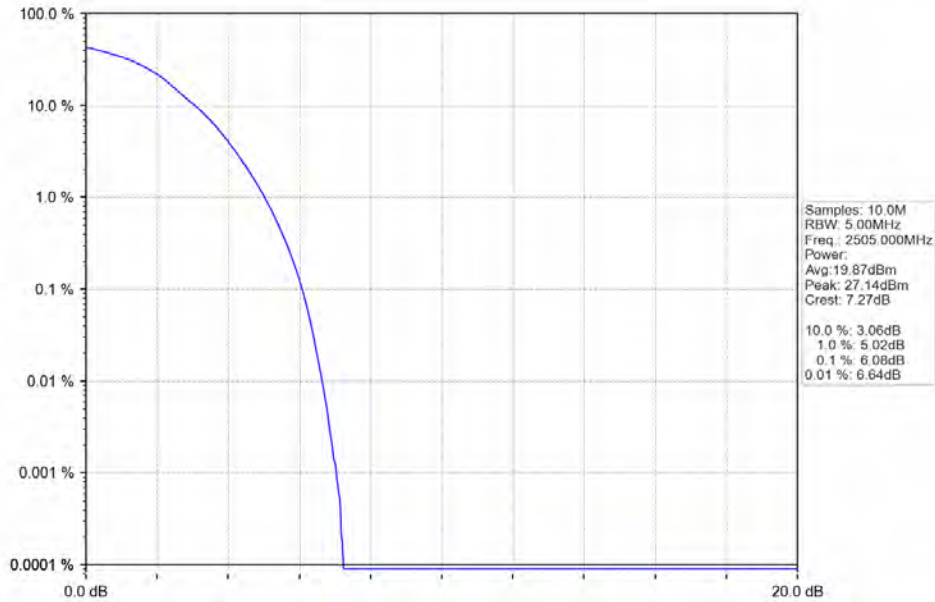

Band7_10MHz_16QAM_LCH_2505MHz_RB_50_0_NTNV