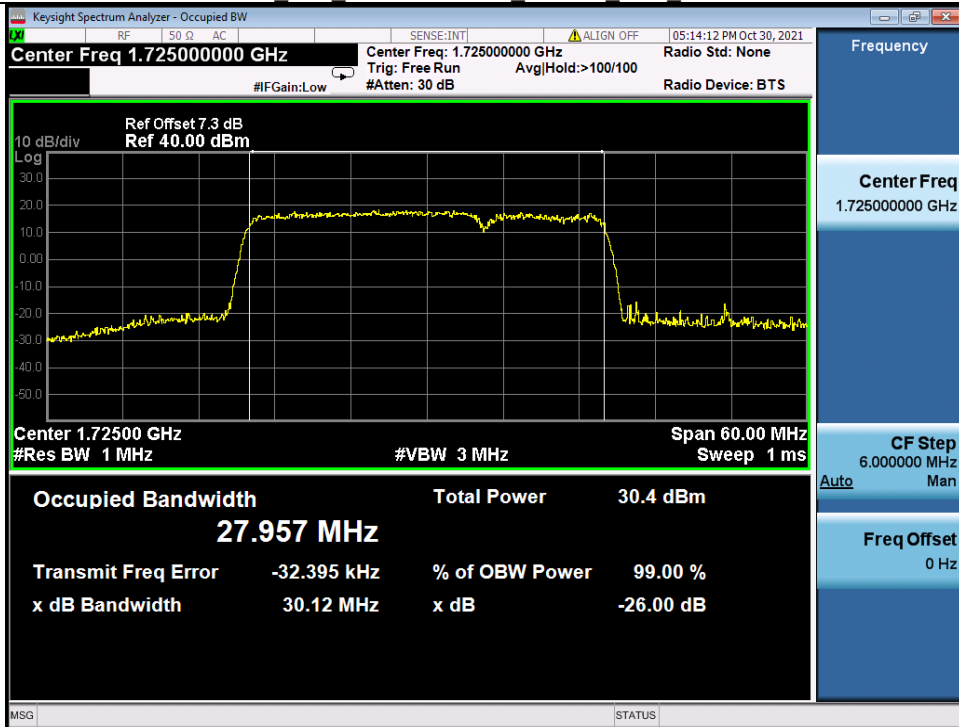

Tel: +86 755 8869 6566

Fax: +86 755 8869 6577

Email: customerservice.sw@bureauveritas.com

Band 66C 20MHz+10MHz QPSK HCH NTN

Band 66C 20MHz+10MHz 16QAM LCH NTN

BV 7Layers Communications
Technology (Shenzhen) Co. Ltd