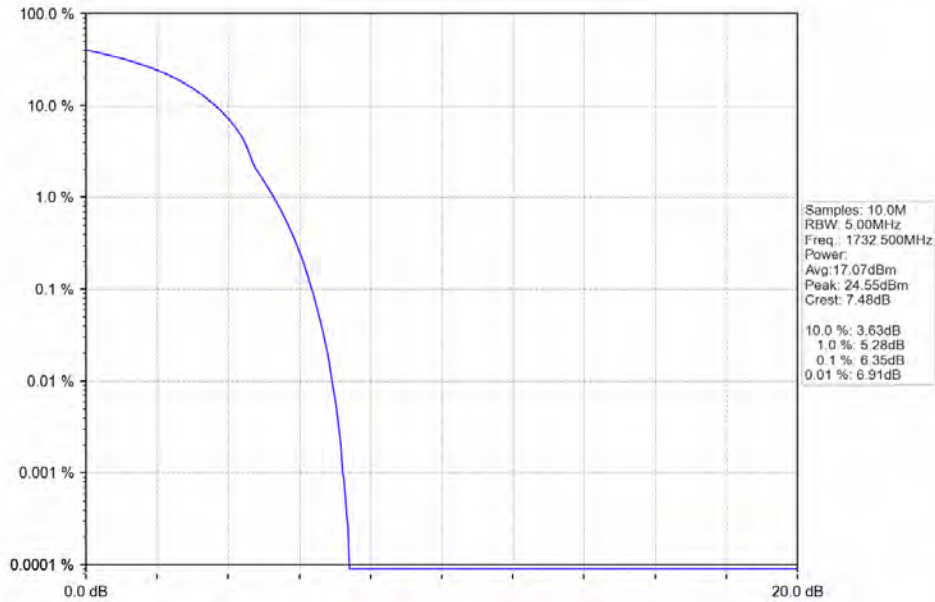

Band 4 20MHz QPSK MCH 1732.5MHz RB 100 0 NTNV