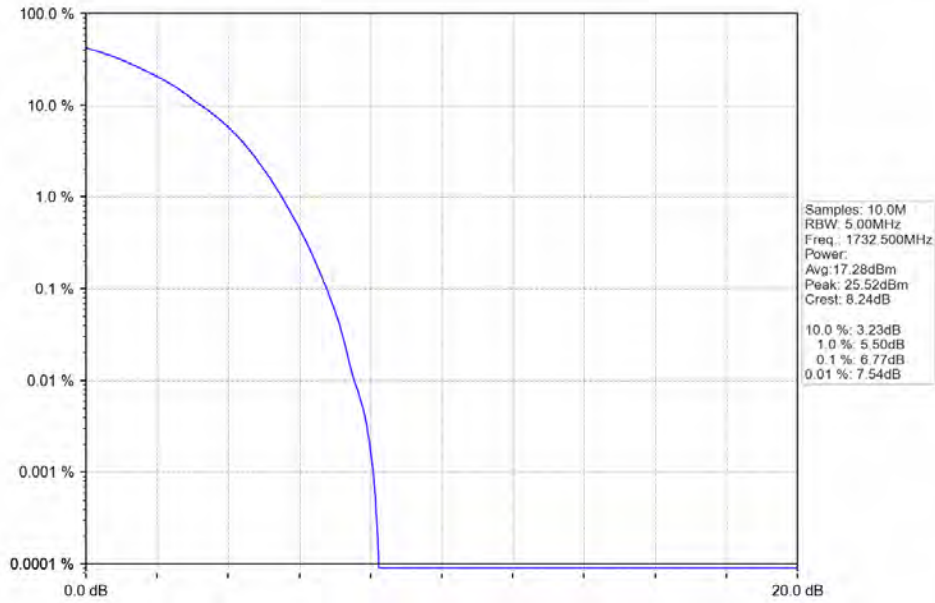

Band 4 15MHz 16QAM MCH 1732.5MHz RB 75 0 NTV