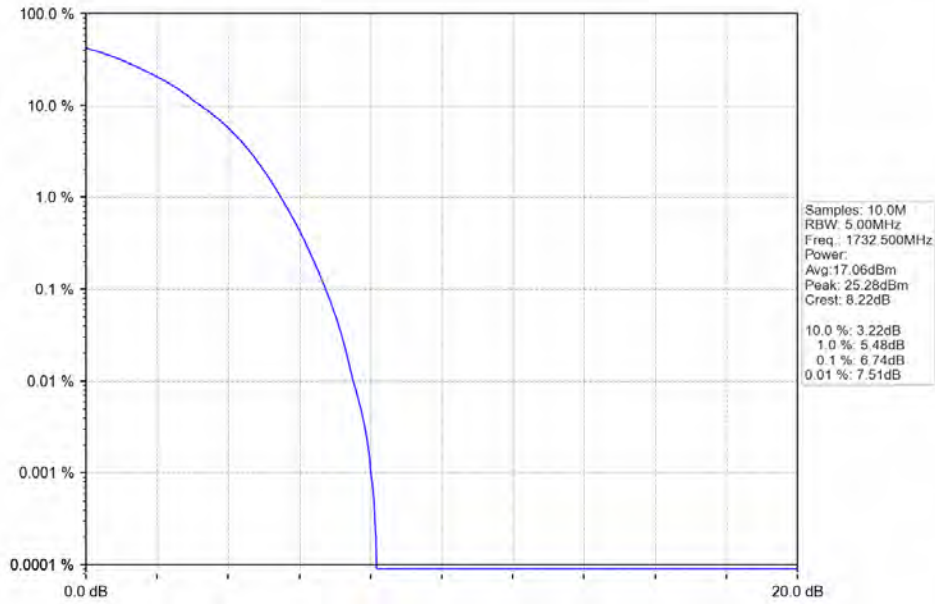

Band 4 15MHz 16QAM MCH 1732.5MHz RB 75 0 NTV

Band 4 15MHz 16QAM HCH 1747.5MHz RB 75 0 NTV

Band 4 15MHz 64QAM LCH 1717.5MHz RB 75 0 NTVN

Band 4 15MHz 64QAM MCH 1732.5MHz RB 75 0 NTVN

BUREAU
VERITAS

Test Report No.: W7L-P20210616-3RF03