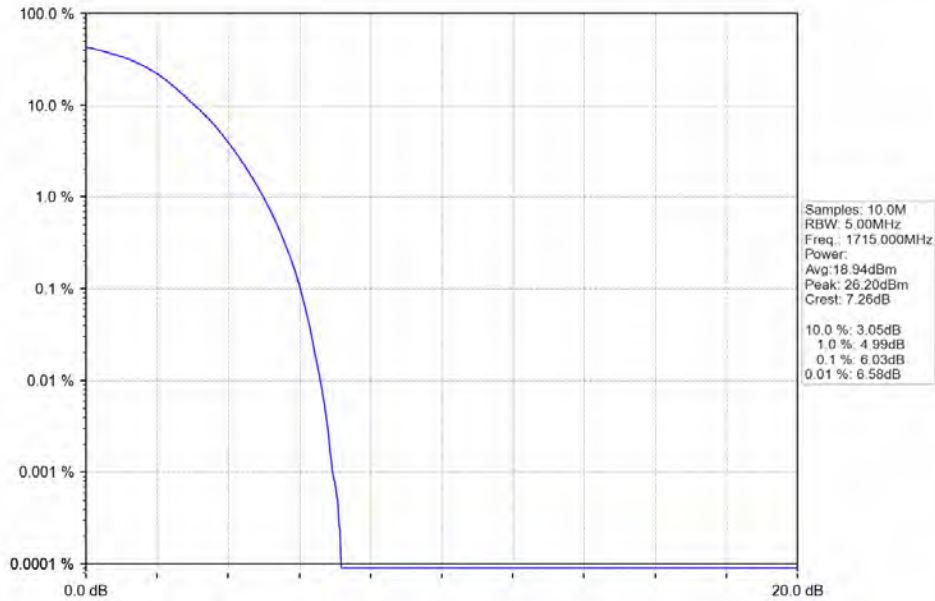

Band 4 10MHz 64QAM MCH 1732.5MHz RB 50 0 NTVN

Band 4 15MHz QPSK LCH 1717.5MHz RB 75 0 NTN

Band 4 15MHz QPSK MCH 1732.5MHz RB 75 0 NTN

Band 4 15MHz QPSK HCH 1747.5MHz RB 75 0 NTN

Band 4 15MHz 16QAM LCH 1717.5MHz RB 75 0 NTN