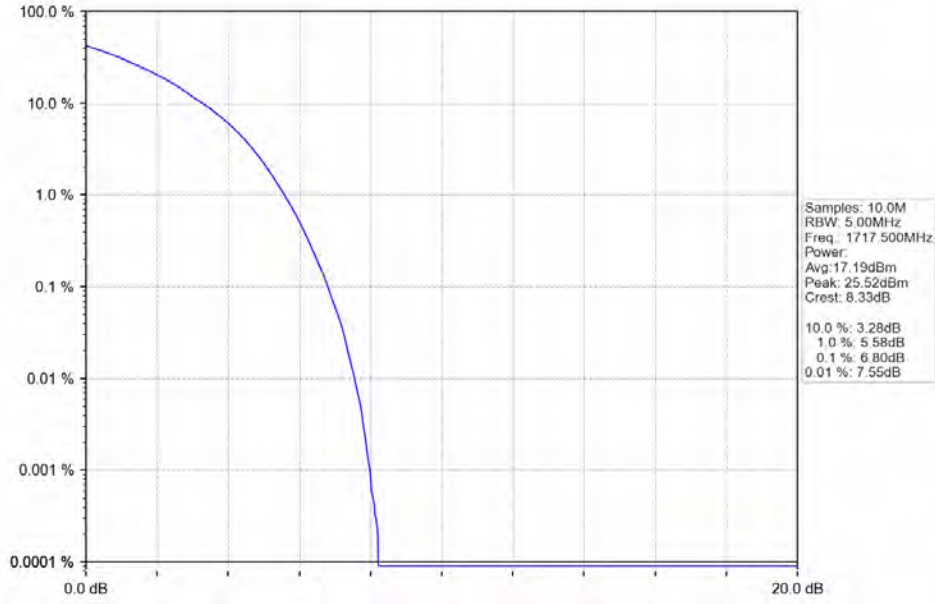

Band 4 15MHz 16QAM MCH 1732.5MHz RB 75 0 NTV

Band 4 15MHz 16QAM HCH 1747.5MHz RB 75 0 NTV

Band 4 15MHz 64QAM LCH 1717.5MHz RB 75 0 NTVN

Band 4 15MHz 64QAM MCH 1732.5MHz RB 75 0 NTVN

BUREAU
VERITAS

Test Report No.: W7L-P20210616-3RF03