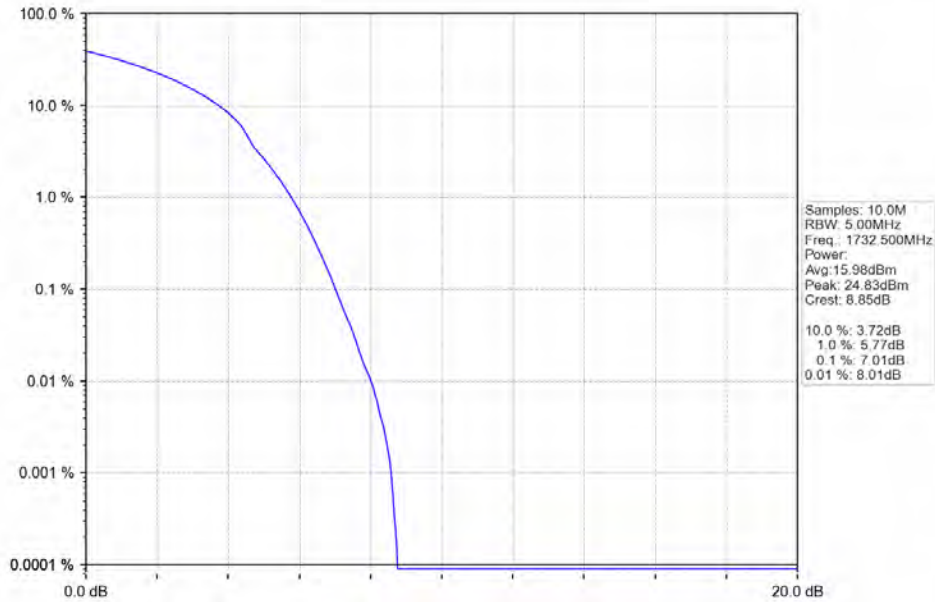

Band 4 20MHz 16QAM HCH 1745MHz RB 100 0 NTV

Band 4 20MHz 64QAM LCH 1720MHz RB 100_0 NTN

Band 4 20MHz 64QAM MCH 1732.5MHz RB 100_0 NTN

Band 4 20MHz 64QAM HCH 1745MHz RB 100 0 NTV

3.2 B7_5MHz

3.2.1 Test Result