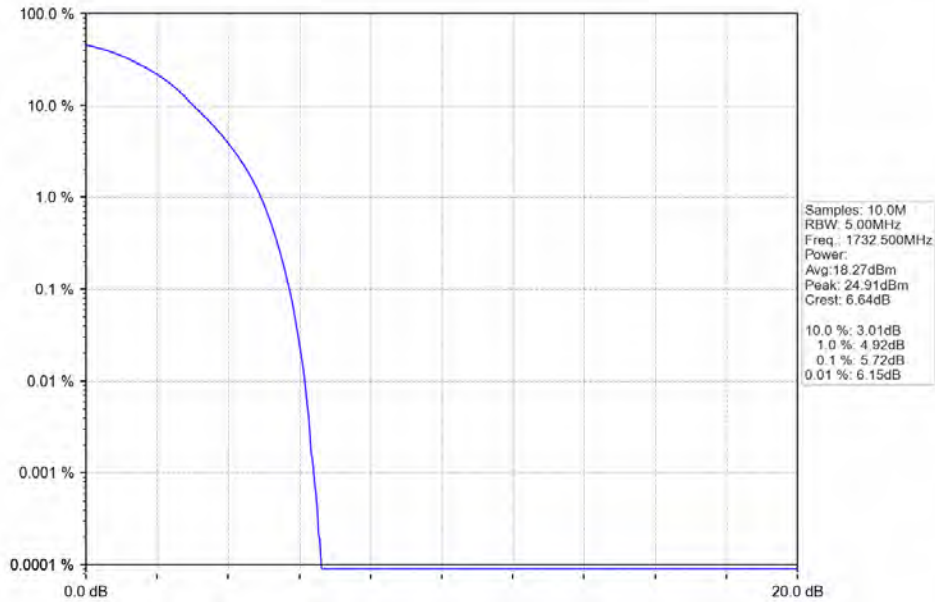

Band 4 10MHz 64QAM MCH 1732.5MHz RB 50 0 NTVN

Band 4 15MHz QPSK LCH 1717.5MHz RB 75 0 NTN

Band 4 15MHz QPSK MCH 1732.5MHz RB 75 0 NTN

Band 4 15MHz QPSK HCH 1747.5MHz RB 75 0 NTN

Band 4 15MHz 16QAM LCH 1717.5MHz RB 75 0 NTN