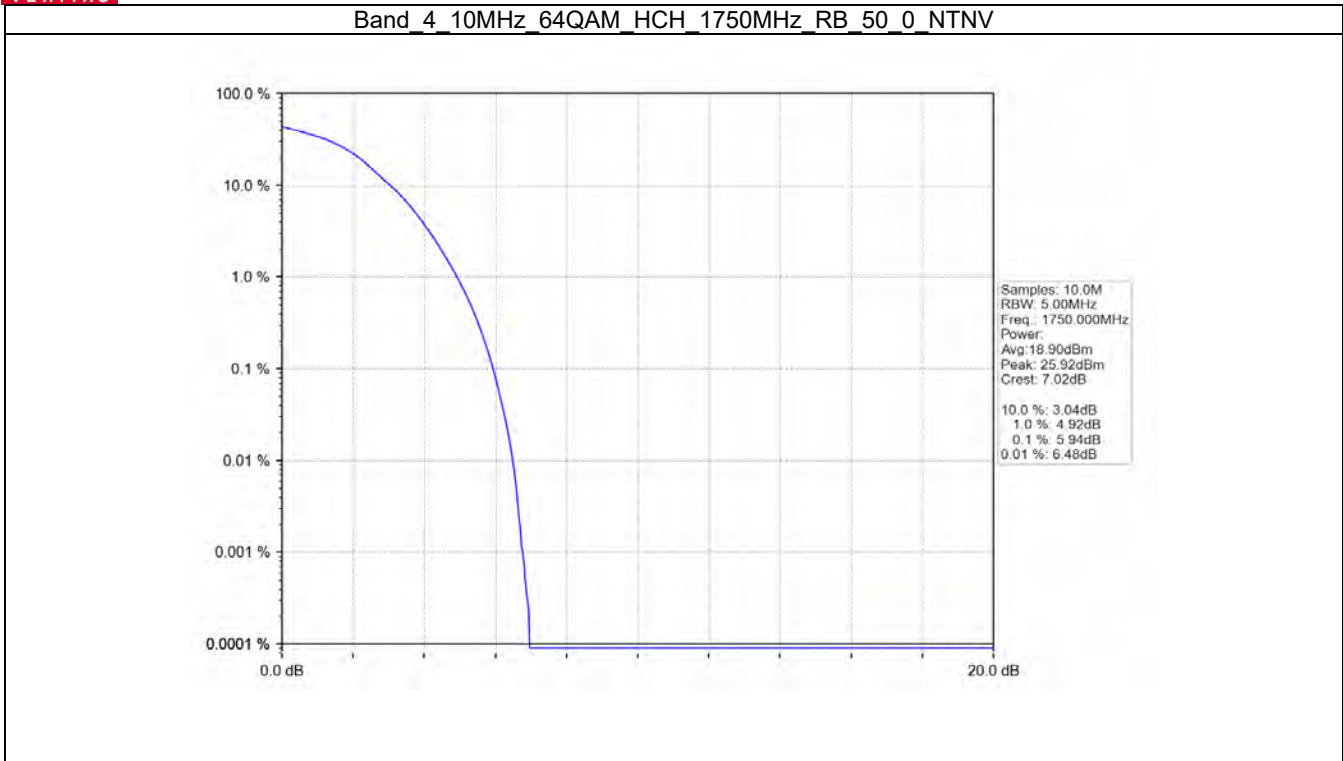

Band 4 10MHz 64QAM MCH 1732.5MHz RB 50 0 NTVN

Band 4 15MHz QPSK LCH 1717.5MHz RB 75 0 NTN

Band 4 15MHz QPSK MCH 1732.5MHz RB 75 0 NTN

Band 4 15MHz QPSK HCH 1747.5MHz RB 75 0 NTN

Band 4 15MHz 16QAM LCH 1717.5MHz RB 75 0 NTN