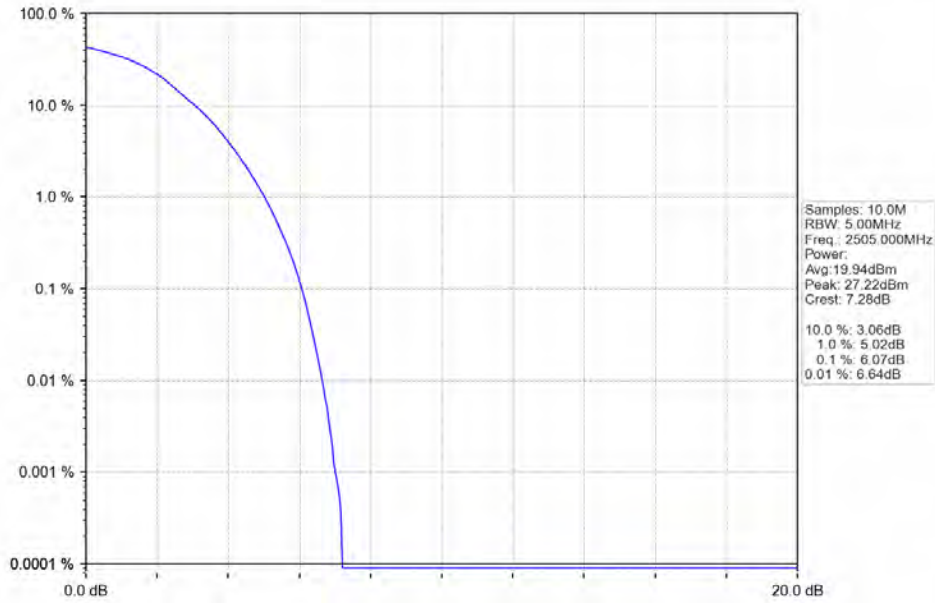

Band7 10MHz 16QAM HCH 2565MHz RB 50 0 NTNV

Band7_10MHz_64QAM_LCH_2505MHz_RB_50_0_NTNV

Band7_10MHz_64QAM_MCH_2535MHz_RB_50_0_NTNV

BUREAU
VERITAS

Test Report No.: W7L-P20210616-3RF03

Band7 15MHz QPSK LCH 2507.5MHz RB 75 0 NTNV