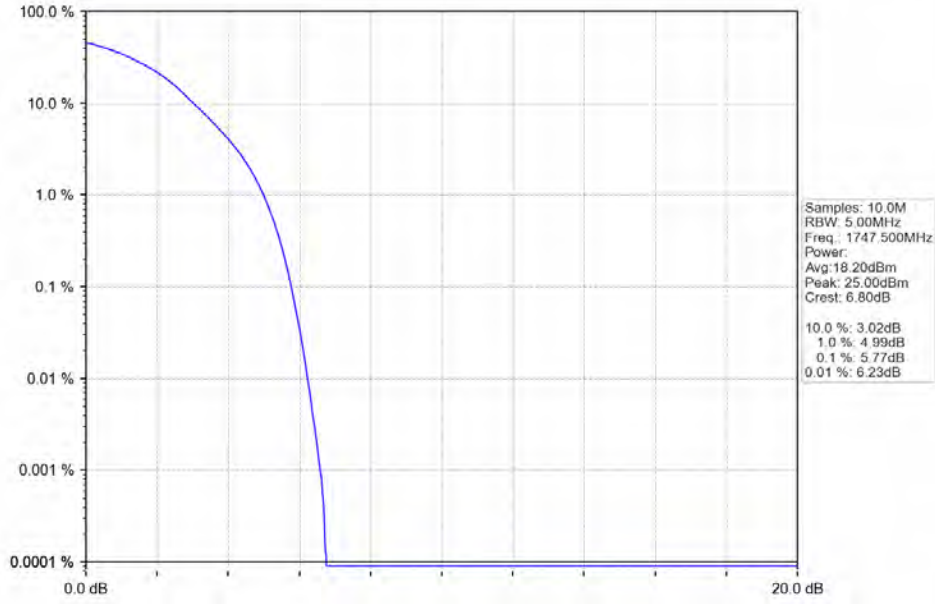

Band 4 10MHz 64QAM MCH 1732.5MHz RB 50 0 NTVN

Band 4 15MHz QPSK LCH 1717.5MHz RB 75 0 NTN

Band 4 15MHz QPSK MCH 1732.5MHz RB 75 0 NTN

Band 4 15MHz QPSK HCH 1747.5MHz RB 75 0 NTN

Band 4 15MHz 16QAM LCH 1717.5MHz RB 75 0 NTN