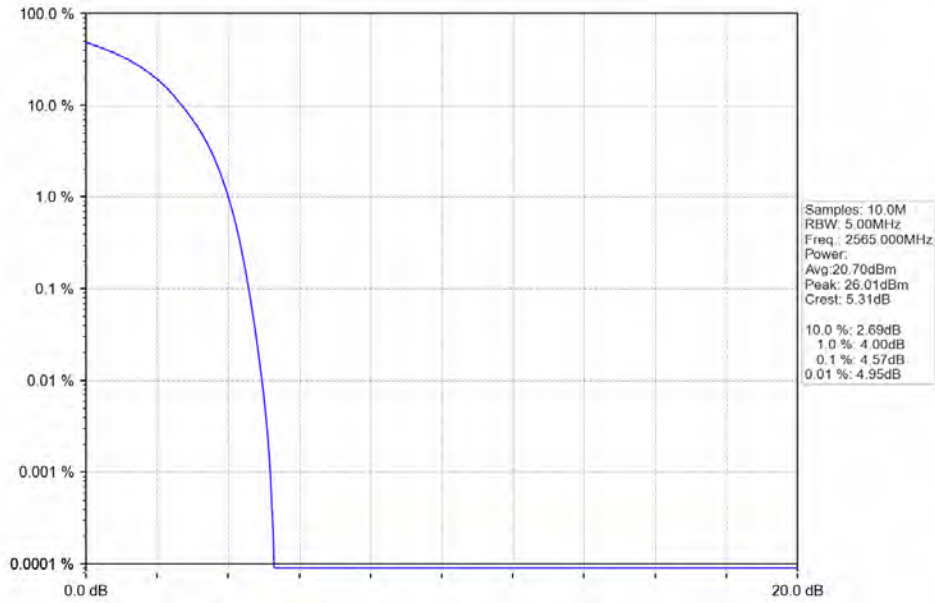

Band7_10MHz_QPSK_HCH_2565MHz_RB_50_0_NTNV