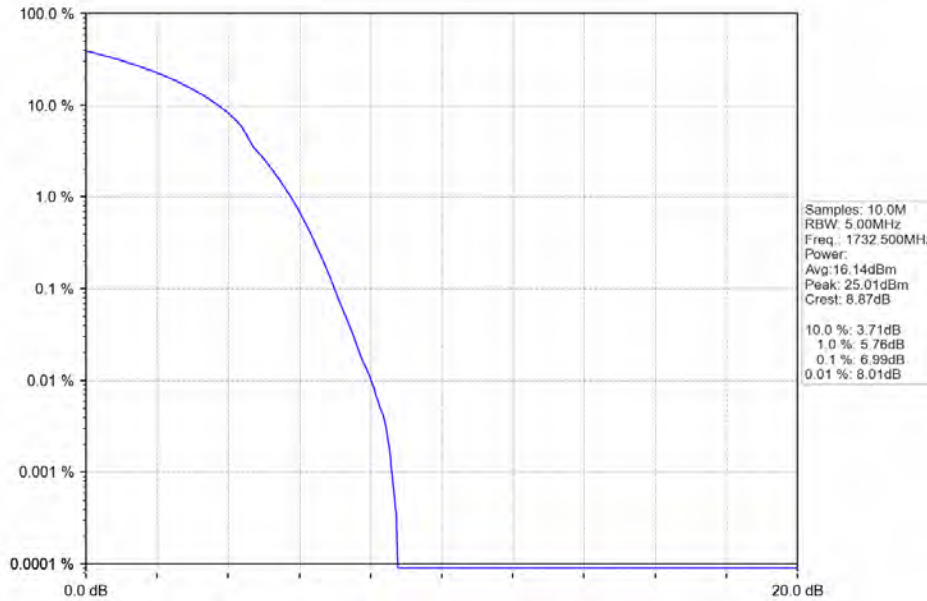

Band 4 20MHz 16QAM HCH 1745MHz RB 100 0 NTV

Band 4 20MHz 64QAM LCH 1720MHz RB 100_0 NTN

Band 4 20MHz 64QAM MCH 1732.5MHz RB 100_0 NTN

Band 4 20MHz 64QAM HCH 1745MHz RB 100 0 NTV

3.2 B7_5MHz

3.2.1 Test Result