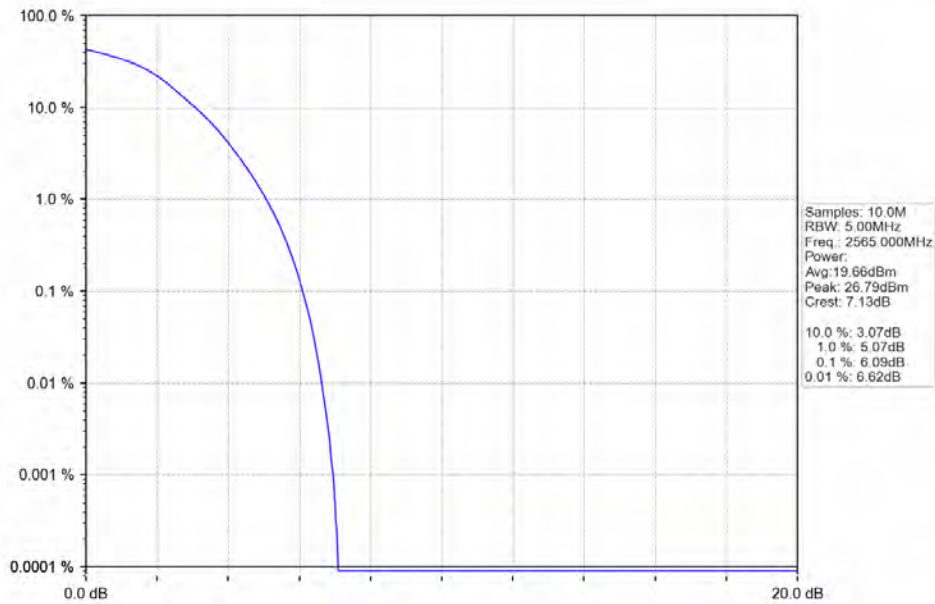

Band7 10MHz 16QAM HCH 2565MHz RB 50 0 NTNV

Band7_10MHz_64QAM_LCH_2505MHz_RB_50_0_NTNV

Band7_10MHz_64QAM_MCH_2535MHz_RB_50_0_NTNV

BUREAU
VERITAS

Test Report No.: W7L-P20210616-3RF03

Band7 15MHz QPSK LCH 2507.5MHz RB 75 0 NTNV