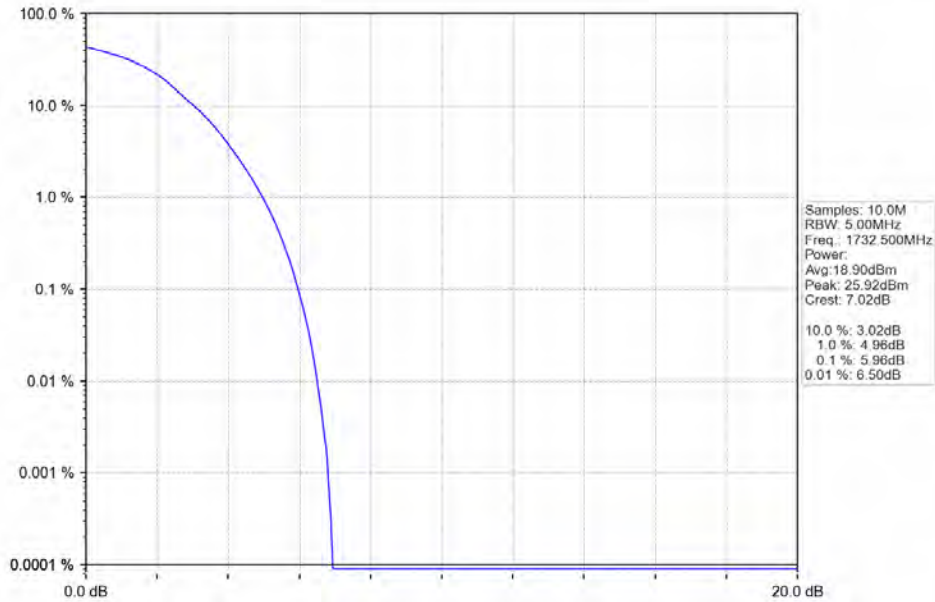

Band 4 10MHz 64QAM MCH 1732.5MHz RB 50 0 NTVN

Band 4 15MHz QPSK LCH 1717.5MHz RB 75 0 NTN

Band 4 15MHz QPSK MCH 1732.5MHz RB 75 0 NTN

Band 4 15MHz QPSK HCH 1747.5MHz RB 75 0 NTN

Band 4 15MHz 16QAM LCH 1717.5MHz RB 75 0 NTN