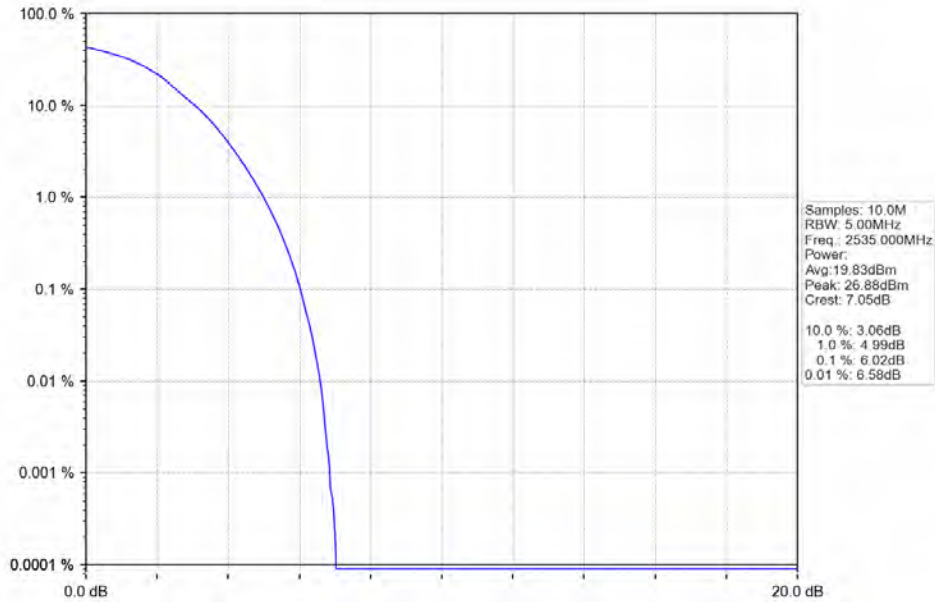

Band7 10MHz 16QAM HCH 2565MHz RB 50 0 NTNV

Band7_10MHz_64QAM_LCH_2505MHz_RB_50_0_NTNV

Band7_10MHz_64QAM_MCH_2535MHz_RB_50_0_NTNV

BUREAU
VERITAS

Test Report No.: W7L-P20210616-3RF03

Band7 15MHz QPSK LCH 2507.5MHz RB 75 0 NTNV