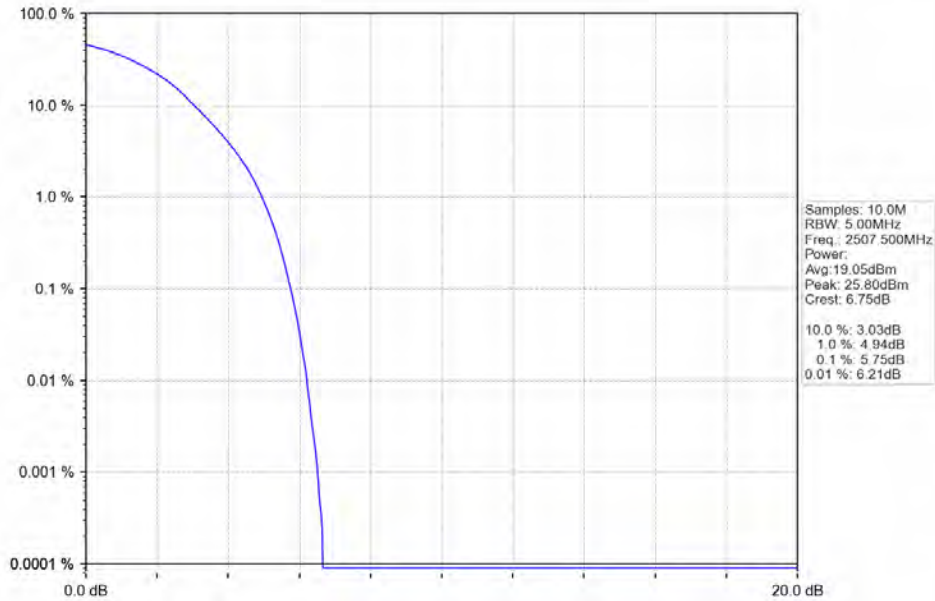

Band7 10MHz 16QAM HCH 2565MHz RB 50 0 NTNV

Band7_10MHz_64QAM_LCH_2505MHz_RB_50_0_NTNV

Band7_10MHz_64QAM_MCH_2535MHz_RB_50_0_NTNV

BUREAU
VERITAS

Test Report No.: W7L-P20210616-3RF03

Band7 15MHz QPSK LCH 2507.5MHz RB 75 0 NTNV