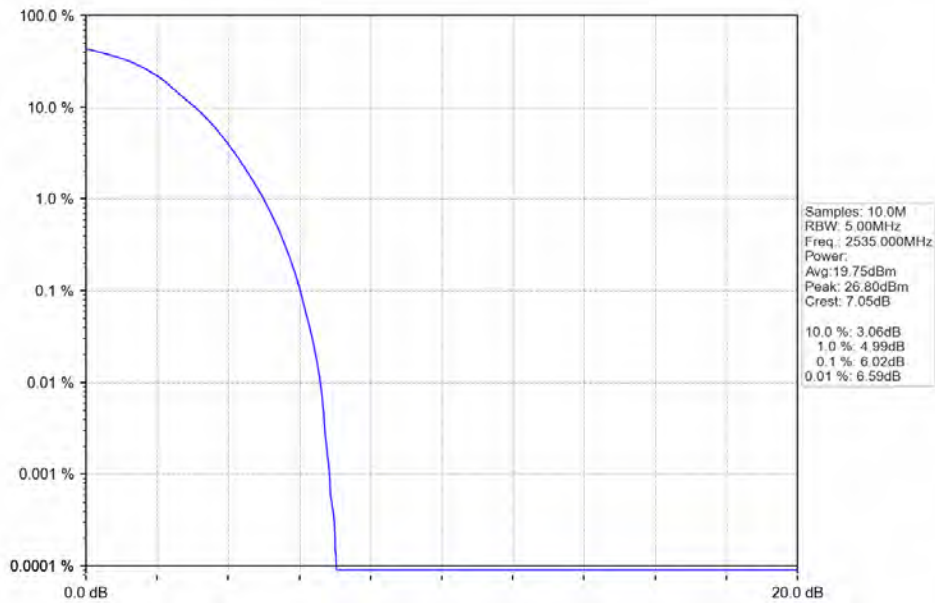

Band7 10MHz 16QAM HCH 2565MHz RB 50 0 NTNV

Band7_10MHz_64QAM_LCH_2505MHz_RB_50_0_NTNV

Band7_10MHz_64QAM_MCH_2535MHz_RB_50_0_NTNV

BUREAU
VERITAS

Test Report No.: W7L-P20210616-3RF03

Band7 15MHz QPSK LCH 2507.5MHz RB 75 0 NTNV