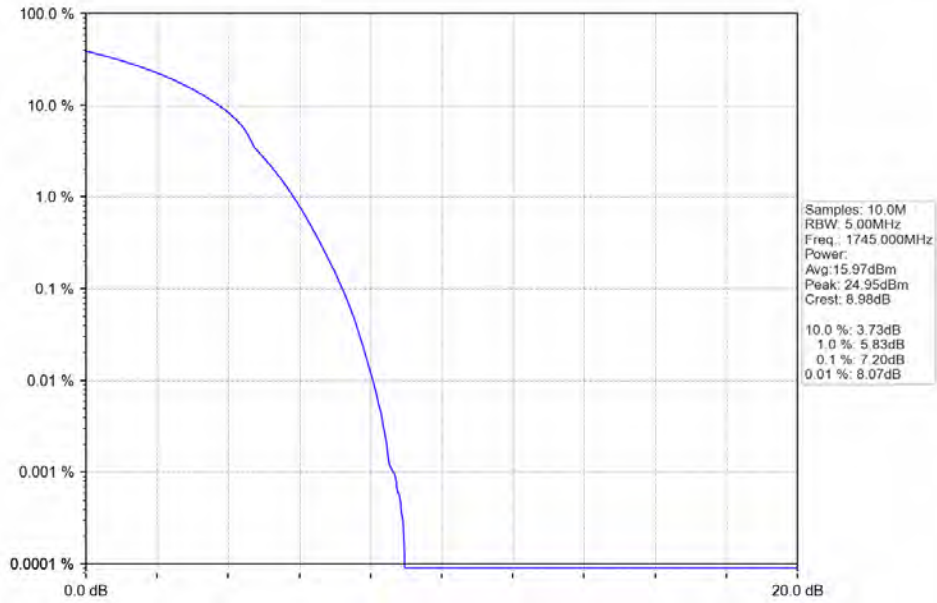

Band 4 20MHz 16QAM HCH 1745MHz RB 100 0 NTV

Band 4 20MHz 64QAM LCH 1720MHz RB 100_0 NTN

Band 4 20MHz 64QAM MCH 1732.5MHz RB 100_0 NTN

Band 4 20MHz 64QAM HCH 1745MHz RB 100 0 NTV

3.2 B7_5MHz

3.2.1 Test Result