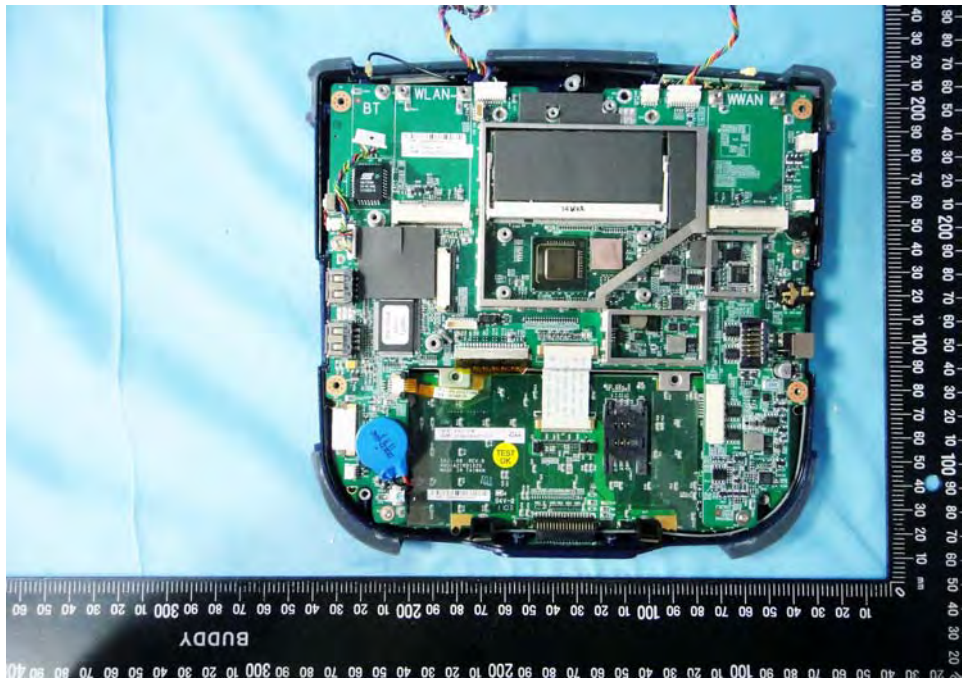

Internal Photos

Model Number: FX1
FCC ID: KDZLXE-FX1
IC: 1995B-LXEFX1

EUT Photo 1)

EUT Photo 2)

EUT Photo 3)

EUT Photo 4)

EUT Photo 5)

EUT Photo 6)

EUT Photo 17)

EUT Photo 18)

EUT Photo 19)

EUT Photo 20)

EUT Photo 21)

EUT Photo 22)

EUT Photo 23)

EUT Photo 24)

EUT Photo 25)

EUT Photo 26)

EUT Photo 27)

EUT Photo 28)

EUT Photo 29)

EUT Photo 30)

EUT Photo 31)

EUT Photo 32)