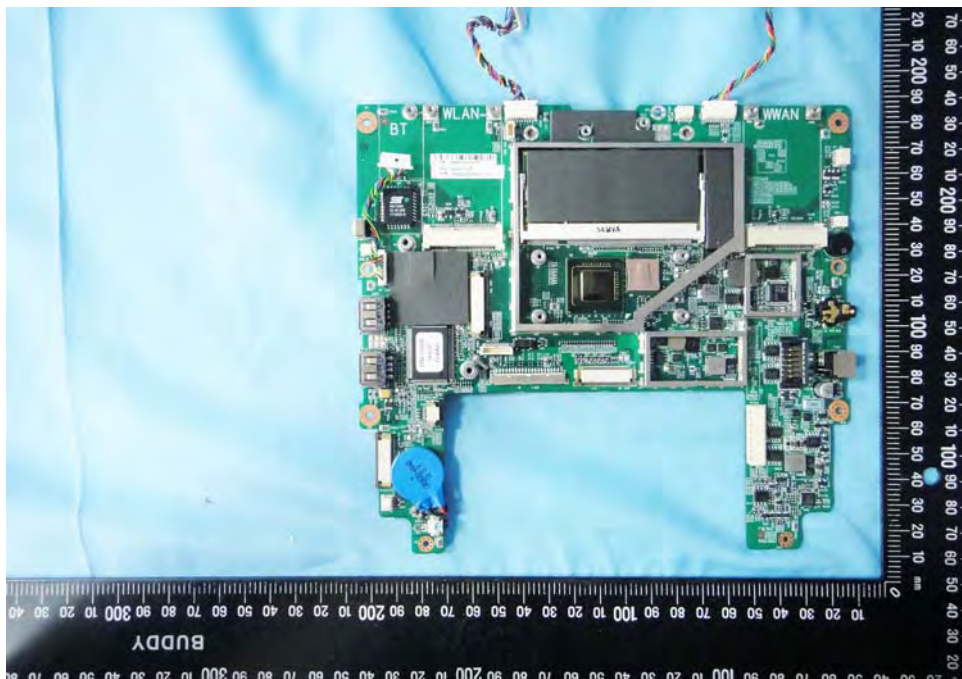

Internal Photos

Model Number: FX1
FCC ID: KDZLXE-FX1
IC: 1995B-LXEFX1

EUT Photo 1)

EUT Photo 2)

EUT Photo 3)

EUT Photo 4)

EUT Photo 5)

EUT Photo 6)

EUT Photo 17)

EUT Photo 18)

EUT Photo 19)

EUT Photo 20)

EUT Photo 21)

EUT Photo 22)

EUT Photo 23)

EUT Photo 24)

EUT Photo 25)

EUT Photo 26)

EUT Photo 27)

EUT Photo 28)

EUT Photo 29)

EUT Photo 30)

EUT Photo 31)

EUT Photo 32)