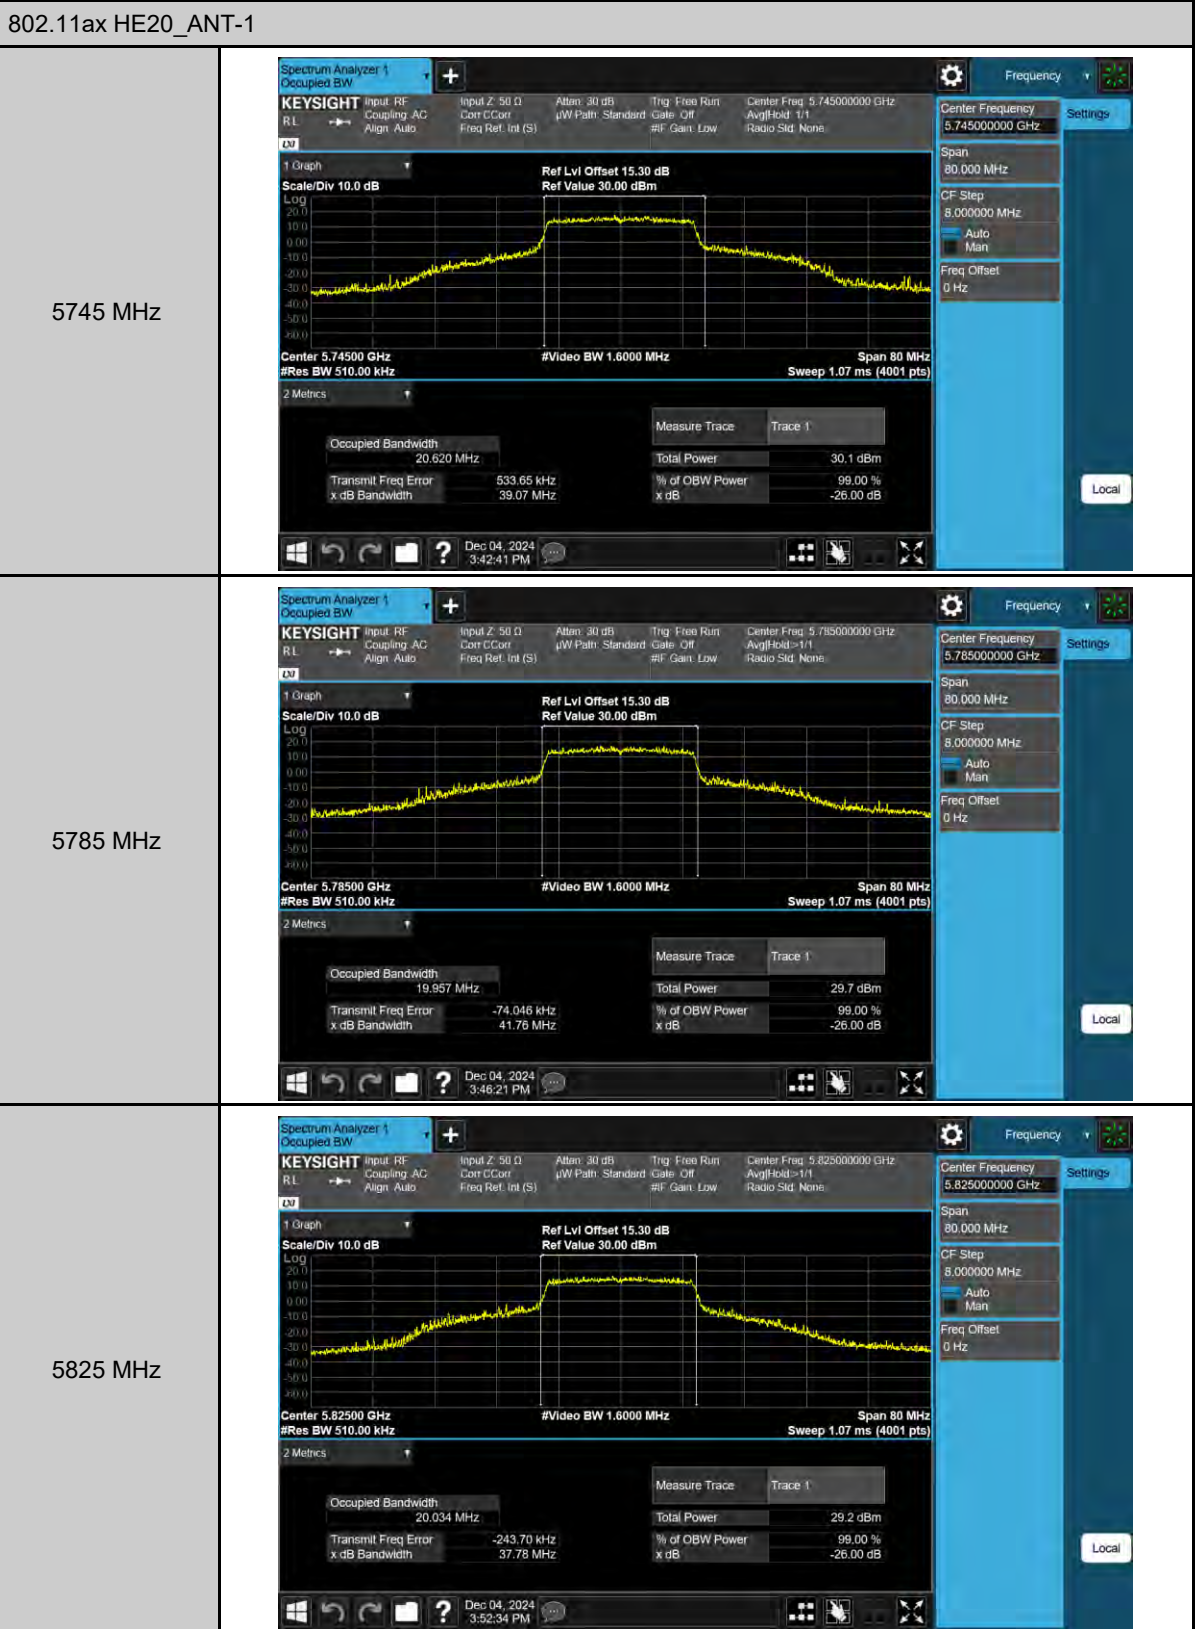

5825 MHz

802.11ax HE20_ANT-1

802.11a_ANT-2

802.11a_ANT-2

5745 MHz

5785 MHz

5825 MHz

802.11ac VHT20_ANT-2

802.11ac VHT20_ANT-2

5745 MHz

5785 MHz

5825 MHz

802.11ac VHT40_ANT-2

5710 MHz

5755 MHz

5795 MHz