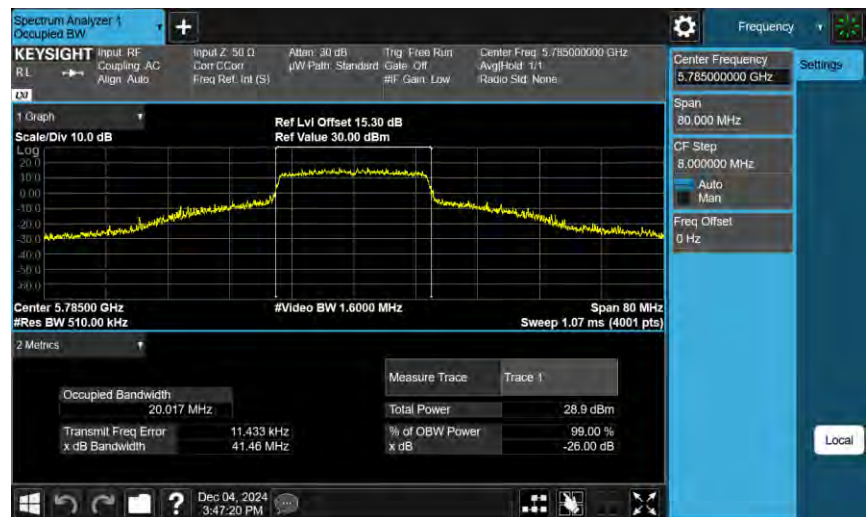

802.11ax HE20_ANT-2

802.11ax HE20_ANT-2

5745 MHz

5785 MHz

5825 MHz

802.11ax HE40_ANT-2

5710 MHz

5755 MHz

5795 MHz

802.11ax HE80_ANT-2

5690 MHz

5775 MHz