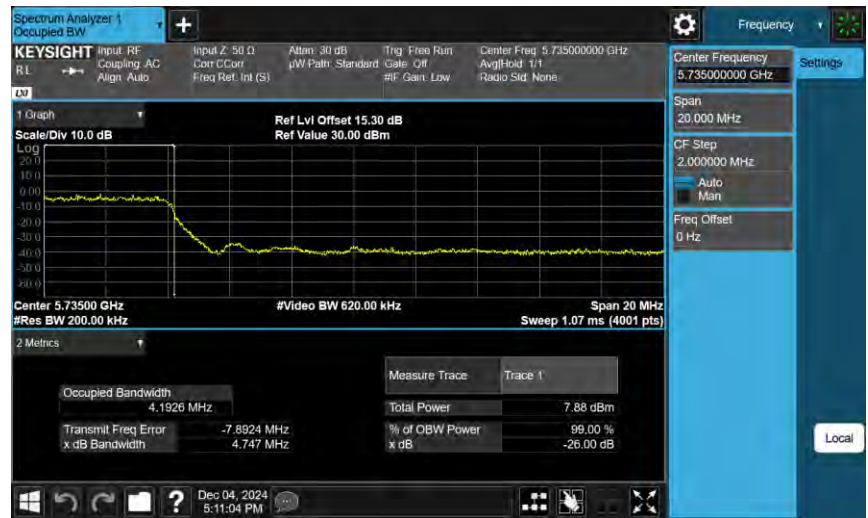

802.11ax HE20_ANT-2

802.11ax HE20_ANT-2

5745 MHz

5785 MHz

5825 MHz

802.11ax HE40_ANT-2

5710 MHz

5755 MHz

5795 MHz

802.11ax HE80_ANT-2

5690 MHz

5775 MHz