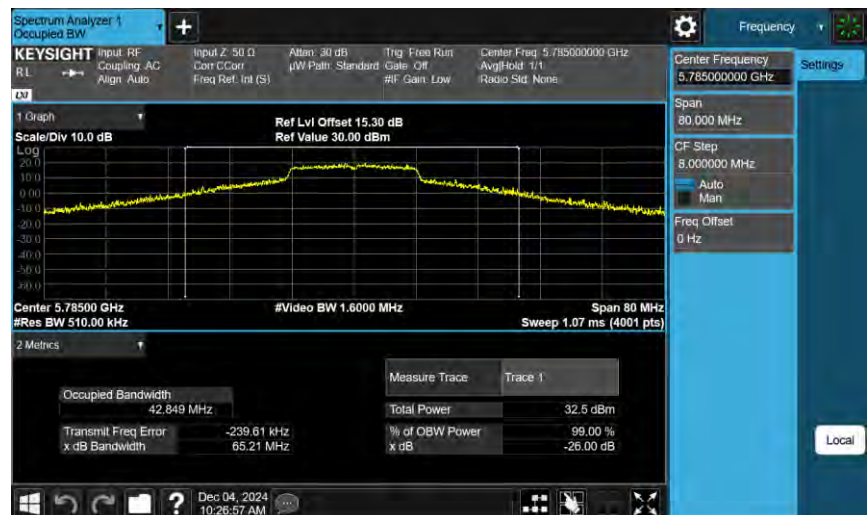

802.11a_ANT-1

5745 MHz

5785 MHz

5825 MHz

802.11ac VHT20_ANT-1

802.11ac VHT20_ANT-1

5745 MHz

5785 MHz

5825 MHz

802.11ax HE20_ANT-1

802.11a_ANT-2

802.11a_ANT-2

5745 MHz

5785 MHz

5825 MHz

802.11ac VHT20_ANT-2