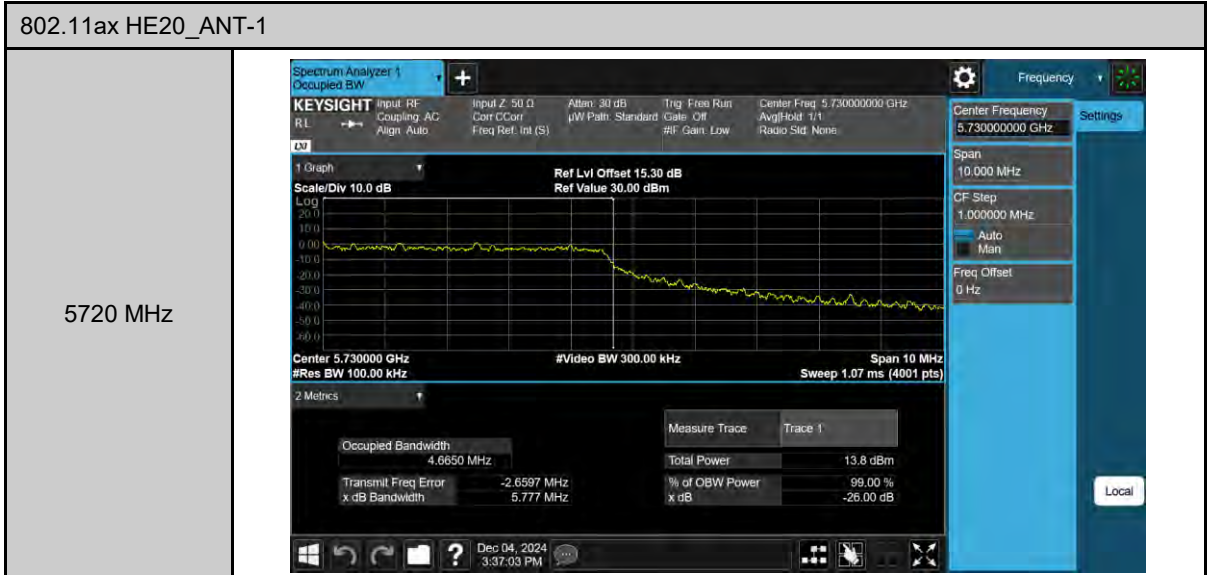

802.11a_ANT-1

5745 MHz

5785 MHz

5825 MHz

802.11ac VHT20_ANT-1

802.11ac VHT20_ANT-1

5745 MHz

5785 MHz

5825 MHz

802.11ax HE20_ANT-1

802.11a_ANT-2

802.11a_ANT-2

5745 MHz

5785 MHz

5825 MHz

802.11ac VHT20_ANT-2