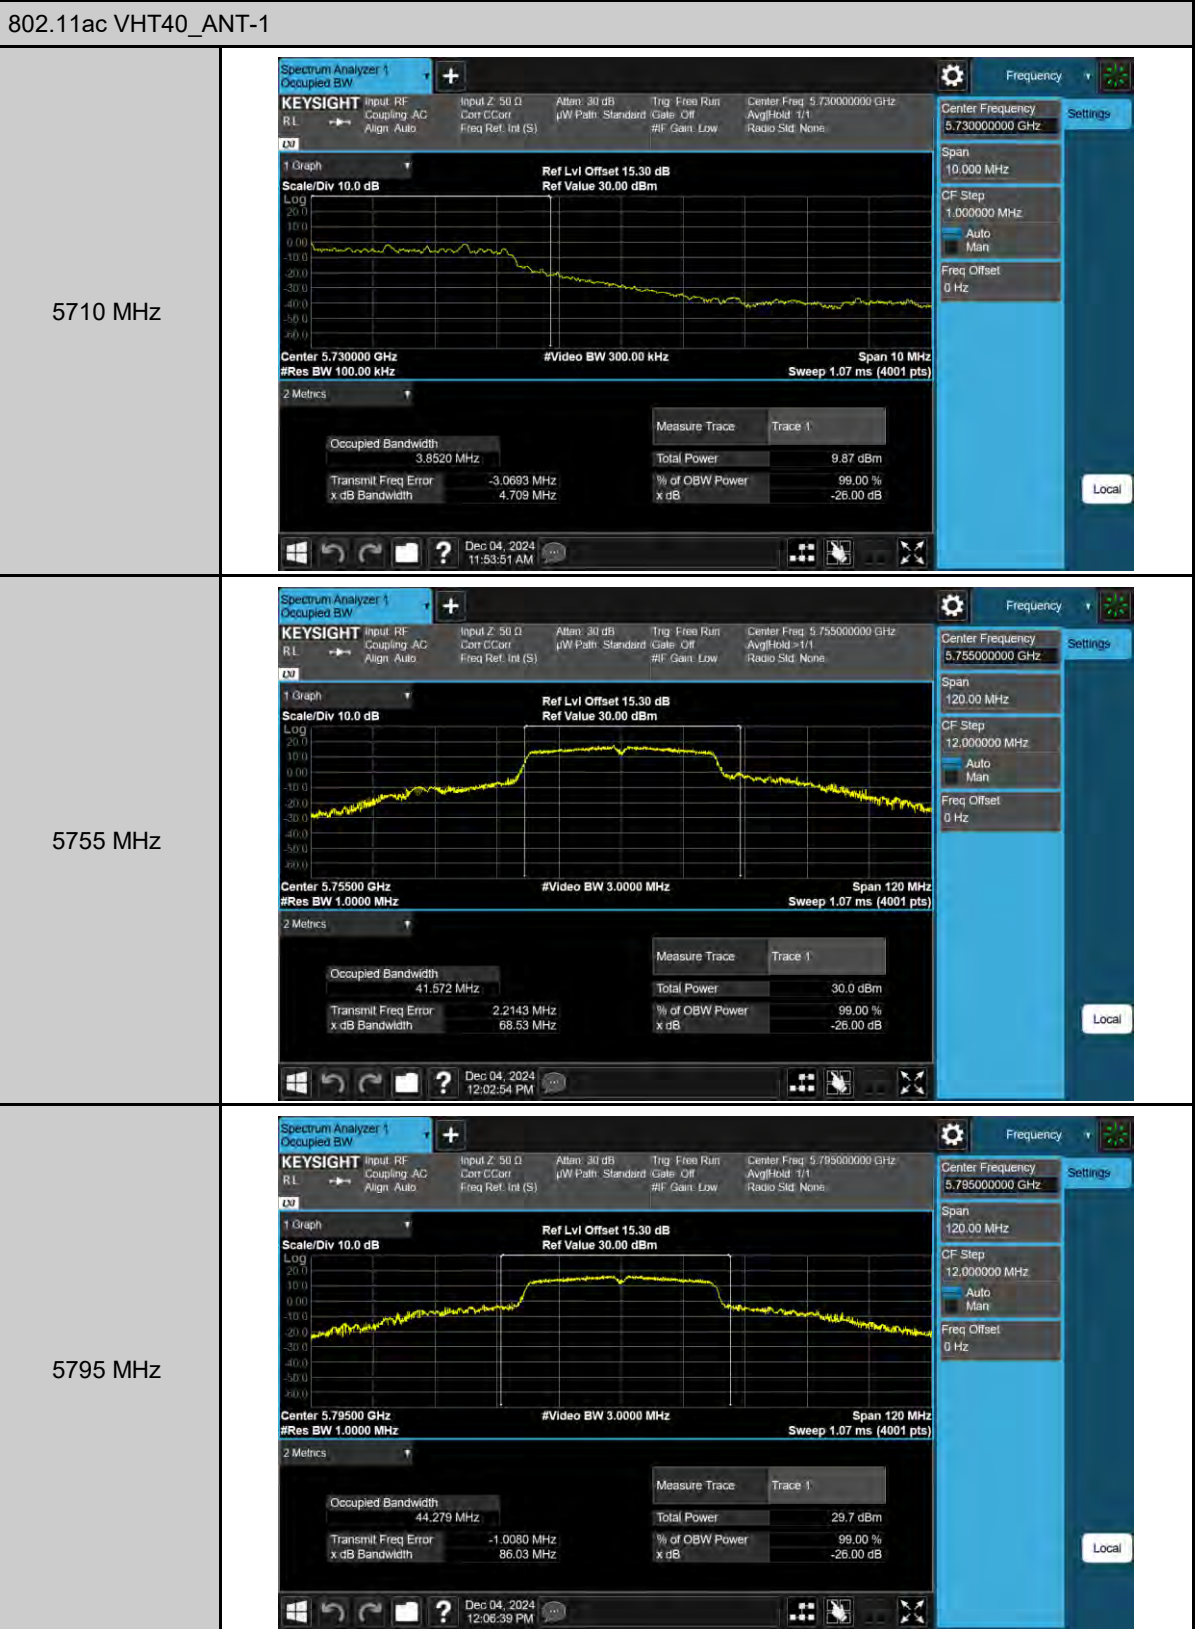

802.11a_ANT-1

5745 MHz

5785 MHz

5825 MHz

802.11ac VHT20_ANT-1

802.11ac VHT20_ANT-1

5745 MHz

5785 MHz

5825 MHz

802.11ax HE20_ANT-1

802.11a_ANT-2

802.11a_ANT-2

5745 MHz

5785 MHz

5825 MHz

802.11ac VHT20_ANT-2