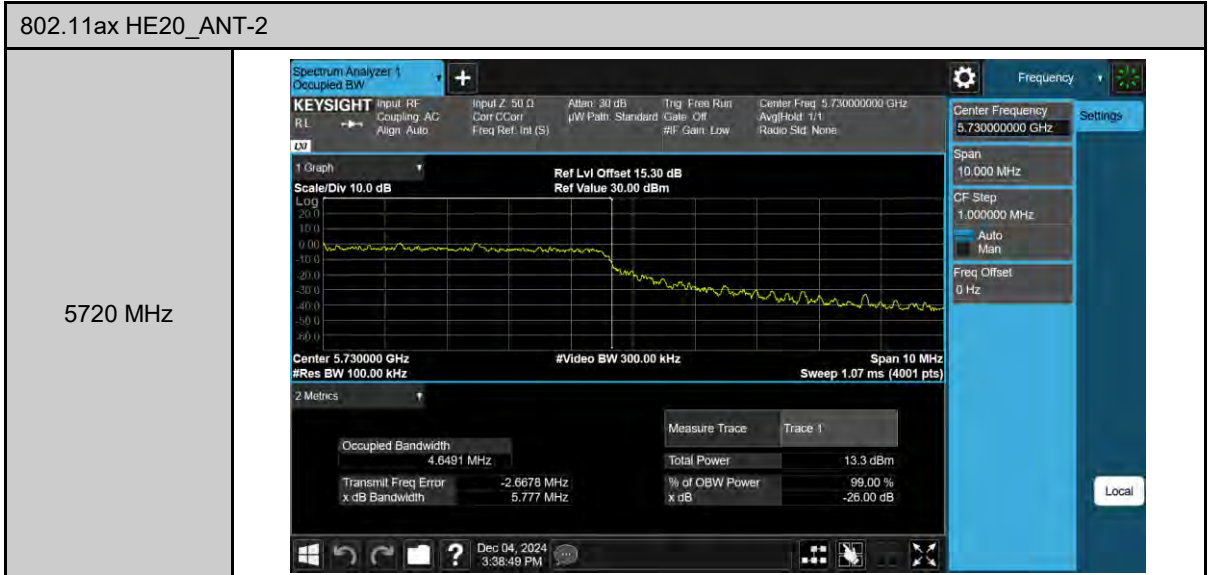

802.11ax HE20_ANT-2