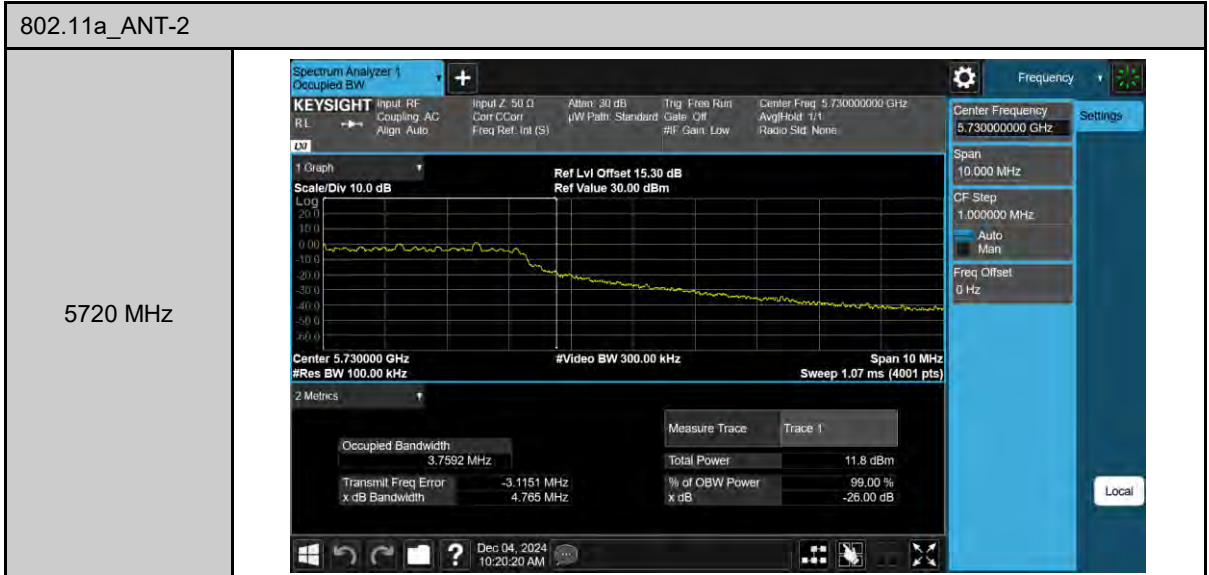

5825 MHz

802.11ax HE20_ANT-1

802.11a_ANT-2

802.11a_ANT-2

5745 MHz

5785 MHz

5825 MHz

802.11ac VHT20_ANT-2