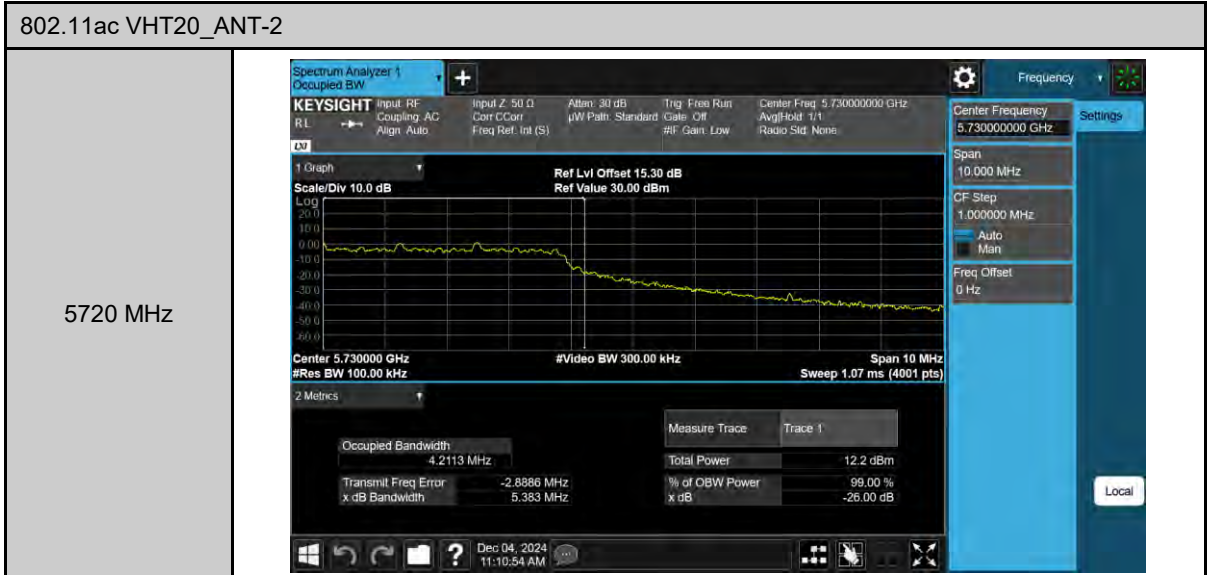

5825 MHz

802.11ax HE20_ANT-1

802.11a_ANT-2

802.11a_ANT-2

5745 MHz

5785 MHz

5825 MHz

802.11ac VHT20_ANT-2