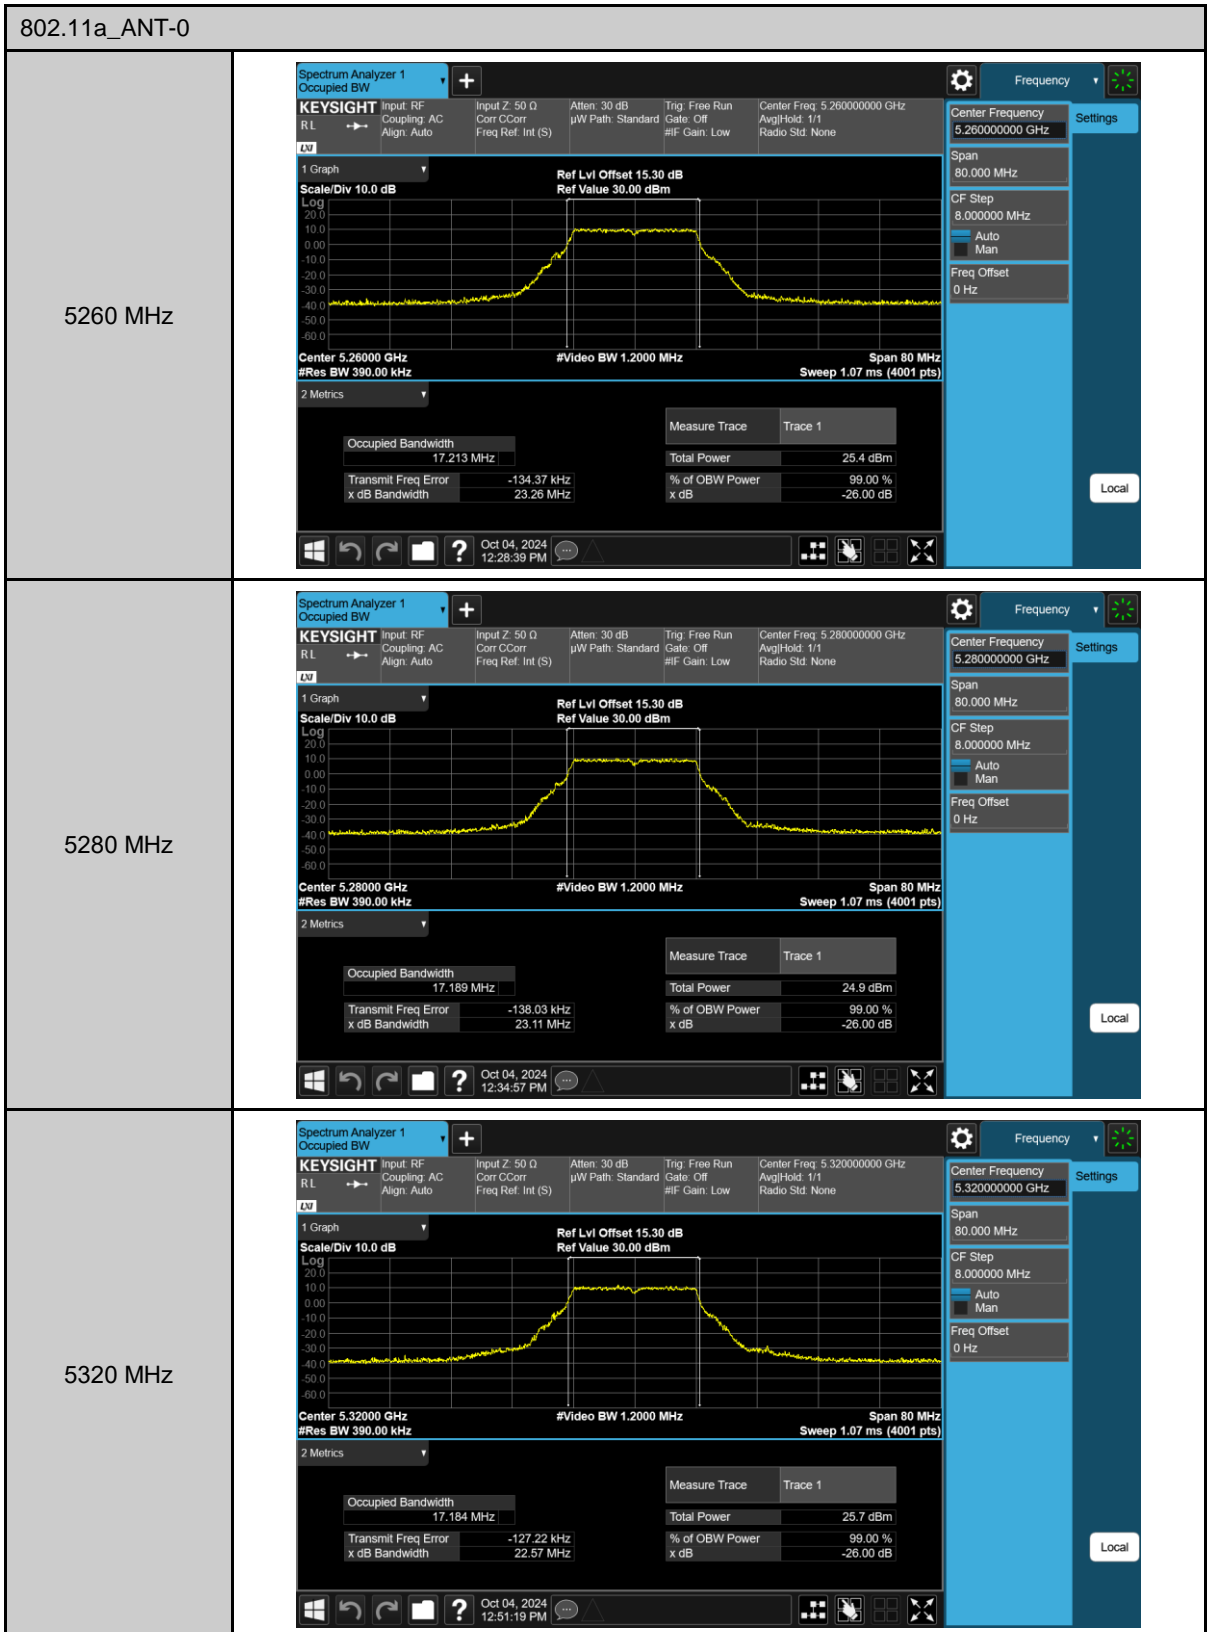

802.11be EHT80_ANT-1

5210 MHz

5290 MHz

802.11be EHT80_ANT-1

5530 MHz

5610 MHz

802.11be EHT80_ANT-1

802.11be EHT160_ANT-1

26 dB Bandwidth & 99% Occupied Bandwidth

802.11be EHT40_ANT-0

5670 MHz

5710 MHz

802.11be EHT80_ANT-0

5210 MHz

5290 MHz