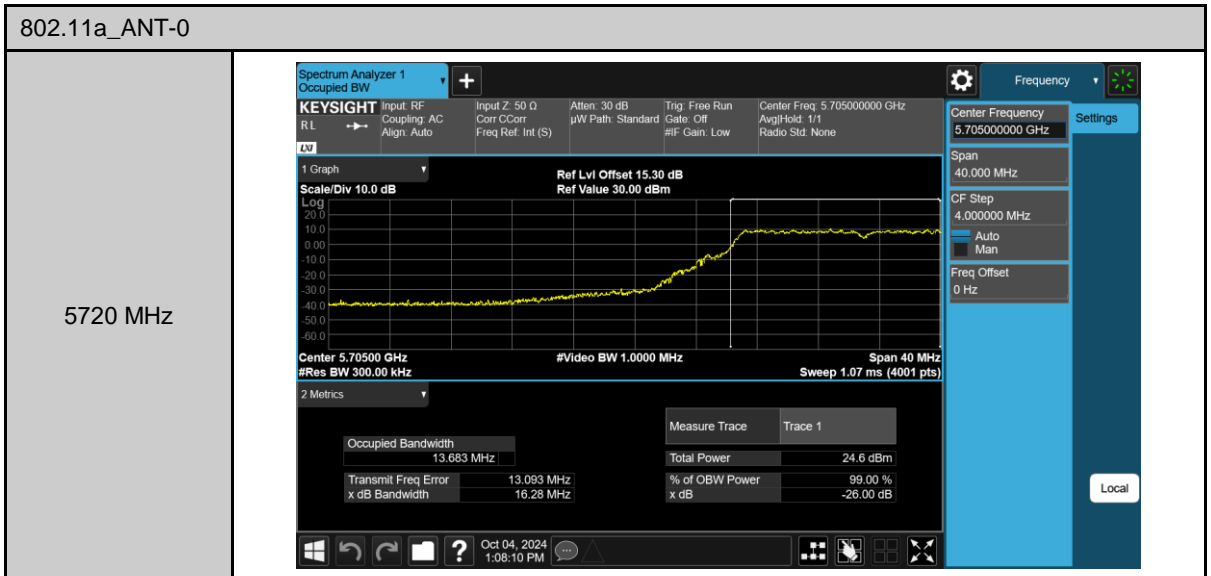

802.11be EHT80_ANT-1

5210 MHz

5290 MHz

802.11be EHT80_ANT-1

5530 MHz

5610 MHz

802.11be EHT80_ANT-1

802.11be EHT160_ANT-1

26 dB Bandwidth & 99% Occupied Bandwidth

802.11be EHT40_ANT-0

5670 MHz

5710 MHz

802.11be EHT80_ANT-0

5210 MHz

5290 MHz