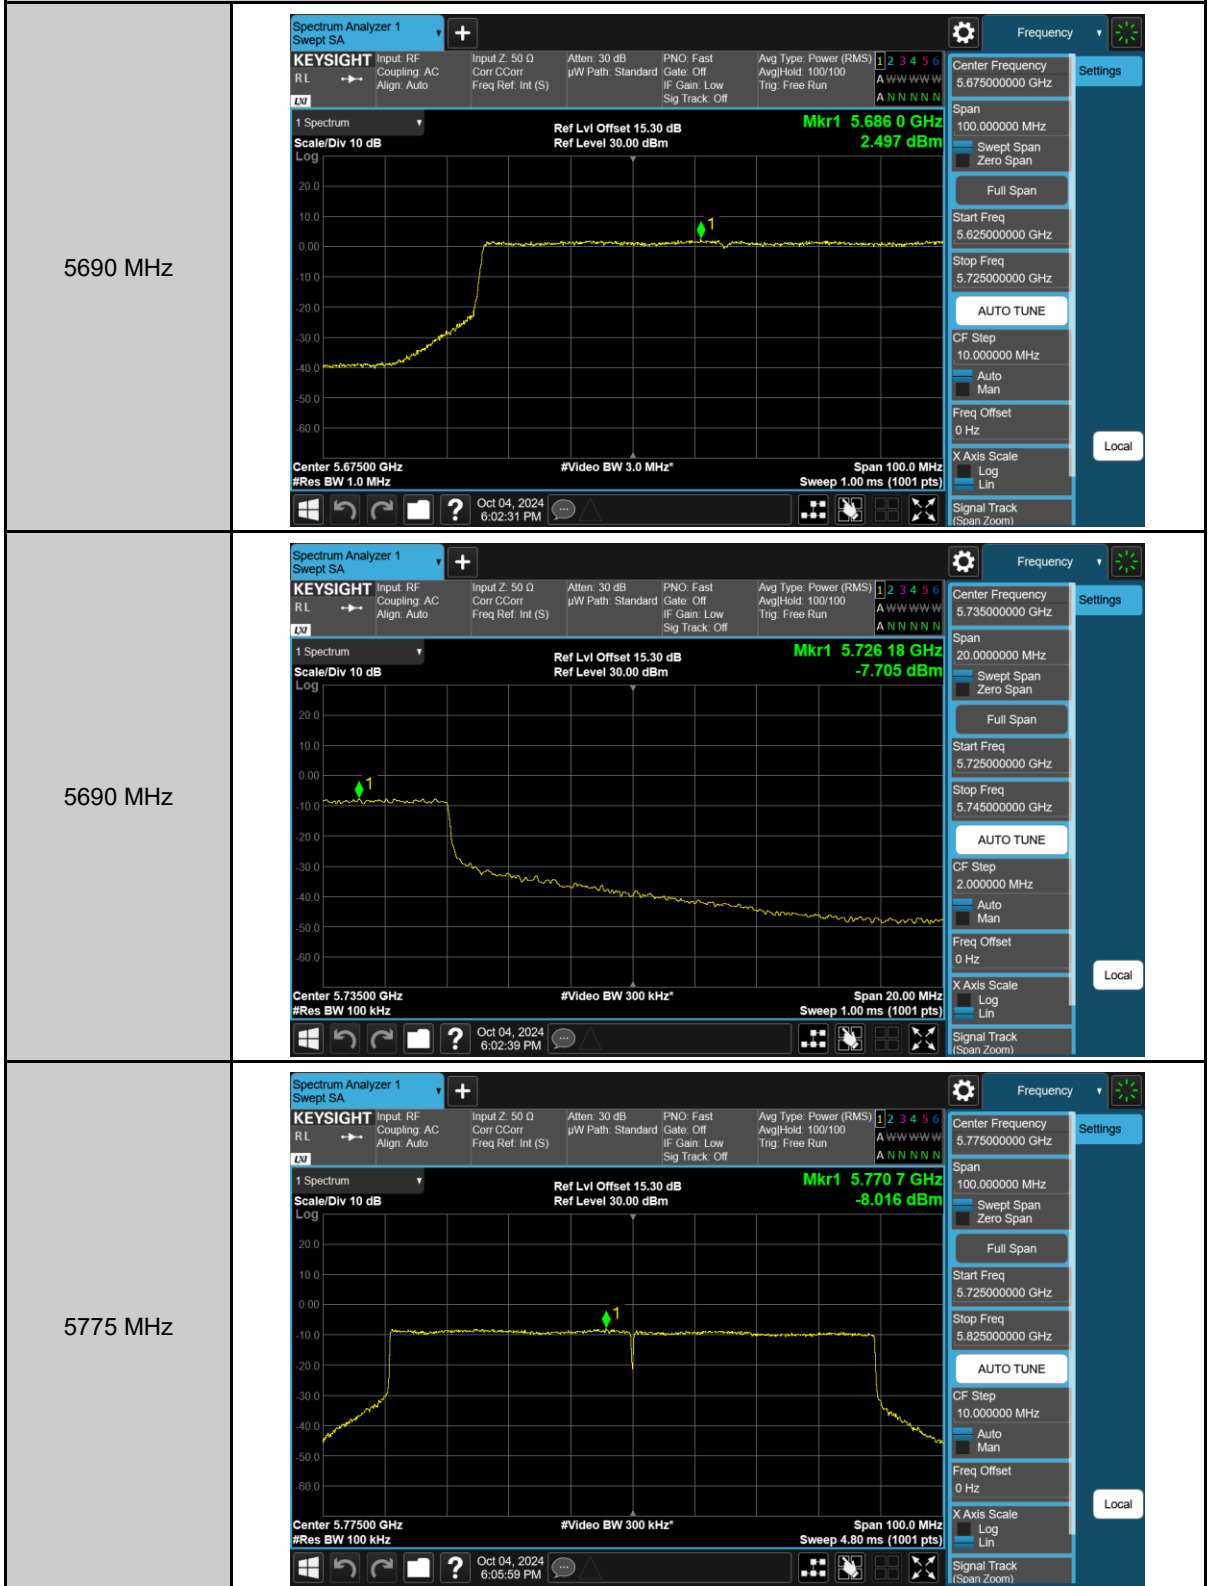

802.11be EHT80_ANT-1

5210 MHz

5290 MHz

802.11be EHT80_ANT-1

5530 MHz

5610 MHz

802.11be EHT80_ANT-1

802.11be EHT160_ANT-1

26 dB Bandwidth & 99% Occupied Bandwidth

802.11be EHT40_ANT-0

5670 MHz

5710 MHz

802.11be EHT80_ANT-0

5210 MHz

5290 MHz