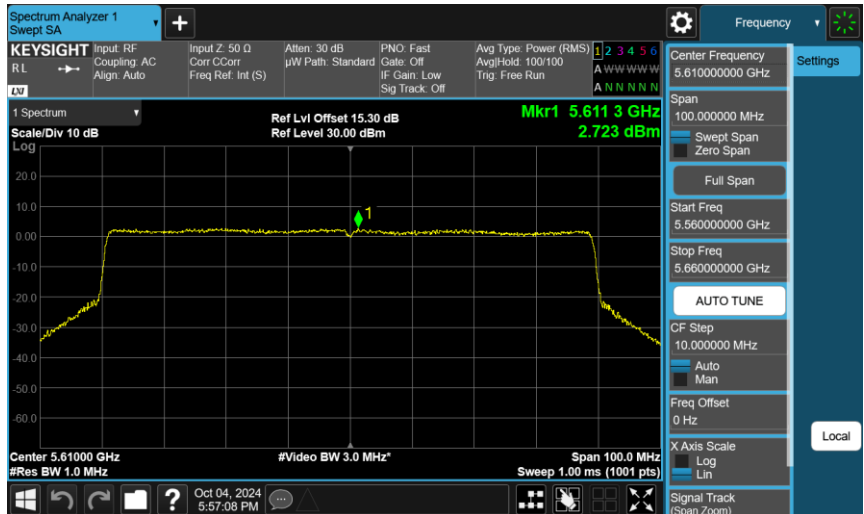

802.11be EHT80_ANT-1

5210 MHz

5290 MHz

802.11be EHT80_ANT-1

5530 MHz

5610 MHz

802.11be EHT80_ANT-1

802.11be EHT160_ANT-1

26 dB Bandwidth & 99% Occupied Bandwidth

802.11be EHT40_ANT-0

5670 MHz

5710 MHz

802.11be EHT80_ANT-0

5210 MHz

5290 MHz