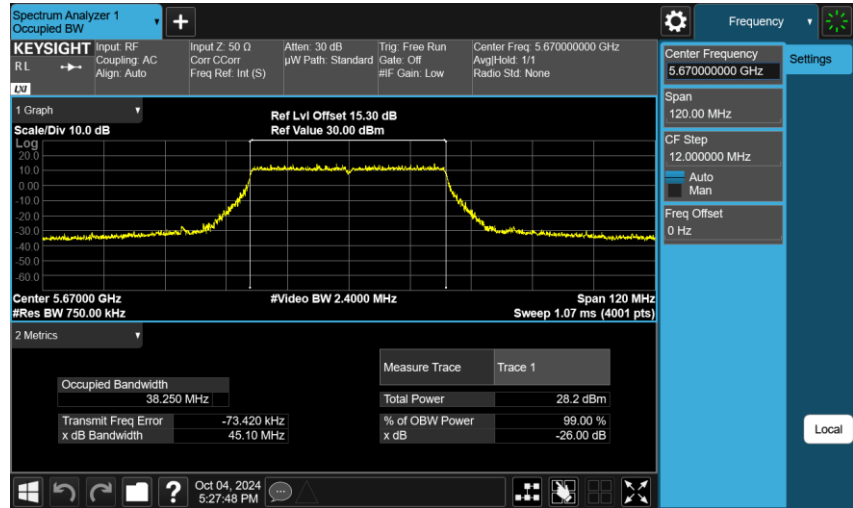

26 dB Bandwidth & 99% Occupied Bandwidth

802.11be EHT40_ANT-0

5670 MHz

5710 MHz

802.11be EHT80_ANT-0

5210 MHz

5290 MHz