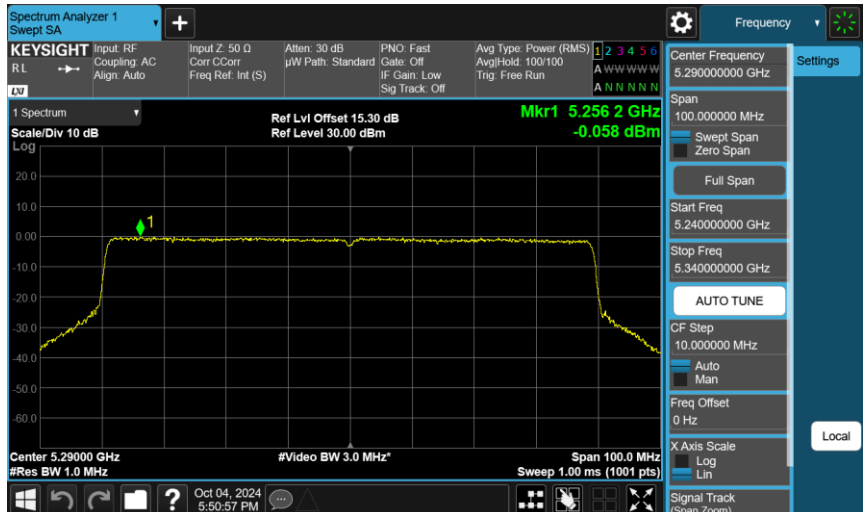

802.11be EHT80_ANT-1

5210 MHz

5290 MHz

802.11be EHT80_ANT-1

5530 MHz

5610 MHz

802.11be EHT80_ANT-1

802.11be EHT160_ANT-1

26 dB Bandwidth & 99% Occupied Bandwidth

802.11be EHT40_ANT-0

5670 MHz

5710 MHz

802.11be EHT80_ANT-0

5210 MHz

5290 MHz