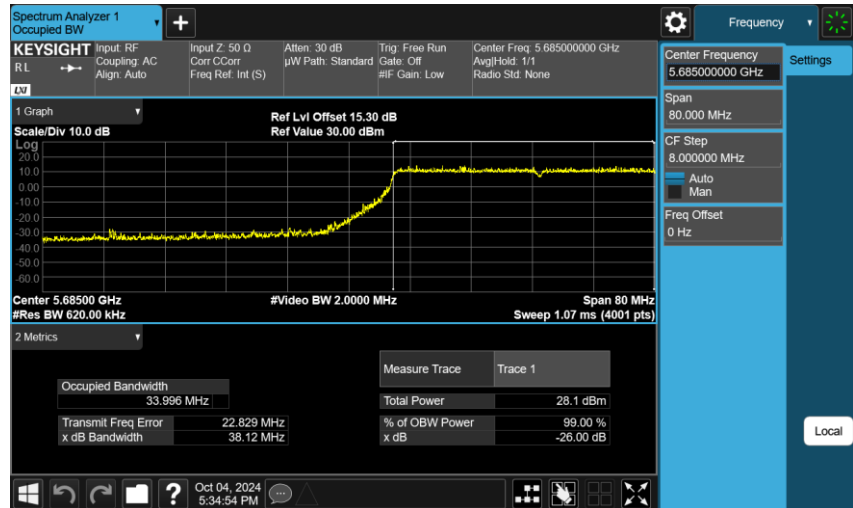

26 dB Bandwidth & 99% Occupied Bandwidth

802.11be EHT40_ANT-0

5670 MHz

5710 MHz

802.11be EHT80_ANT-0

5210 MHz

5290 MHz