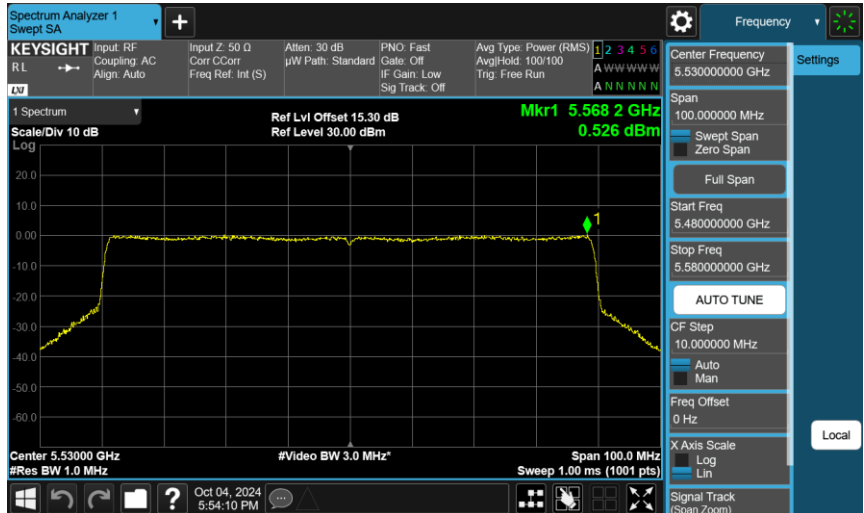

802.11be EHT80_ANT-1

5210 MHz

5290 MHz

802.11be EHT80_ANT-1

5530 MHz

5610 MHz

802.11be EHT80_ANT-1

802.11be EHT160_ANT-1

26 dB Bandwidth & 99% Occupied Bandwidth

802.11be EHT40_ANT-0

5670 MHz

5710 MHz

802.11be EHT80_ANT-0

5210 MHz

5290 MHz