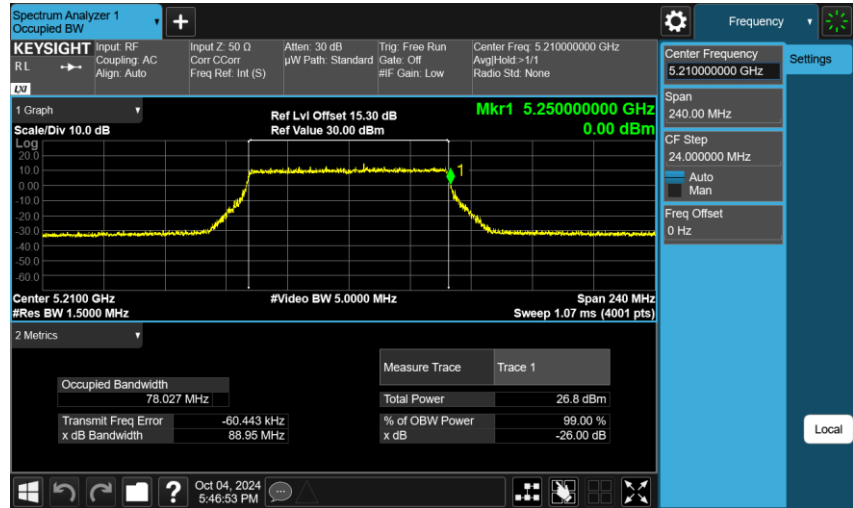

26 dB Bandwidth & 99% Occupied Bandwidth

802.11be EHT40_ANT-0

5670 MHz

5710 MHz

802.11be EHT80_ANT-0

5210 MHz

5290 MHz