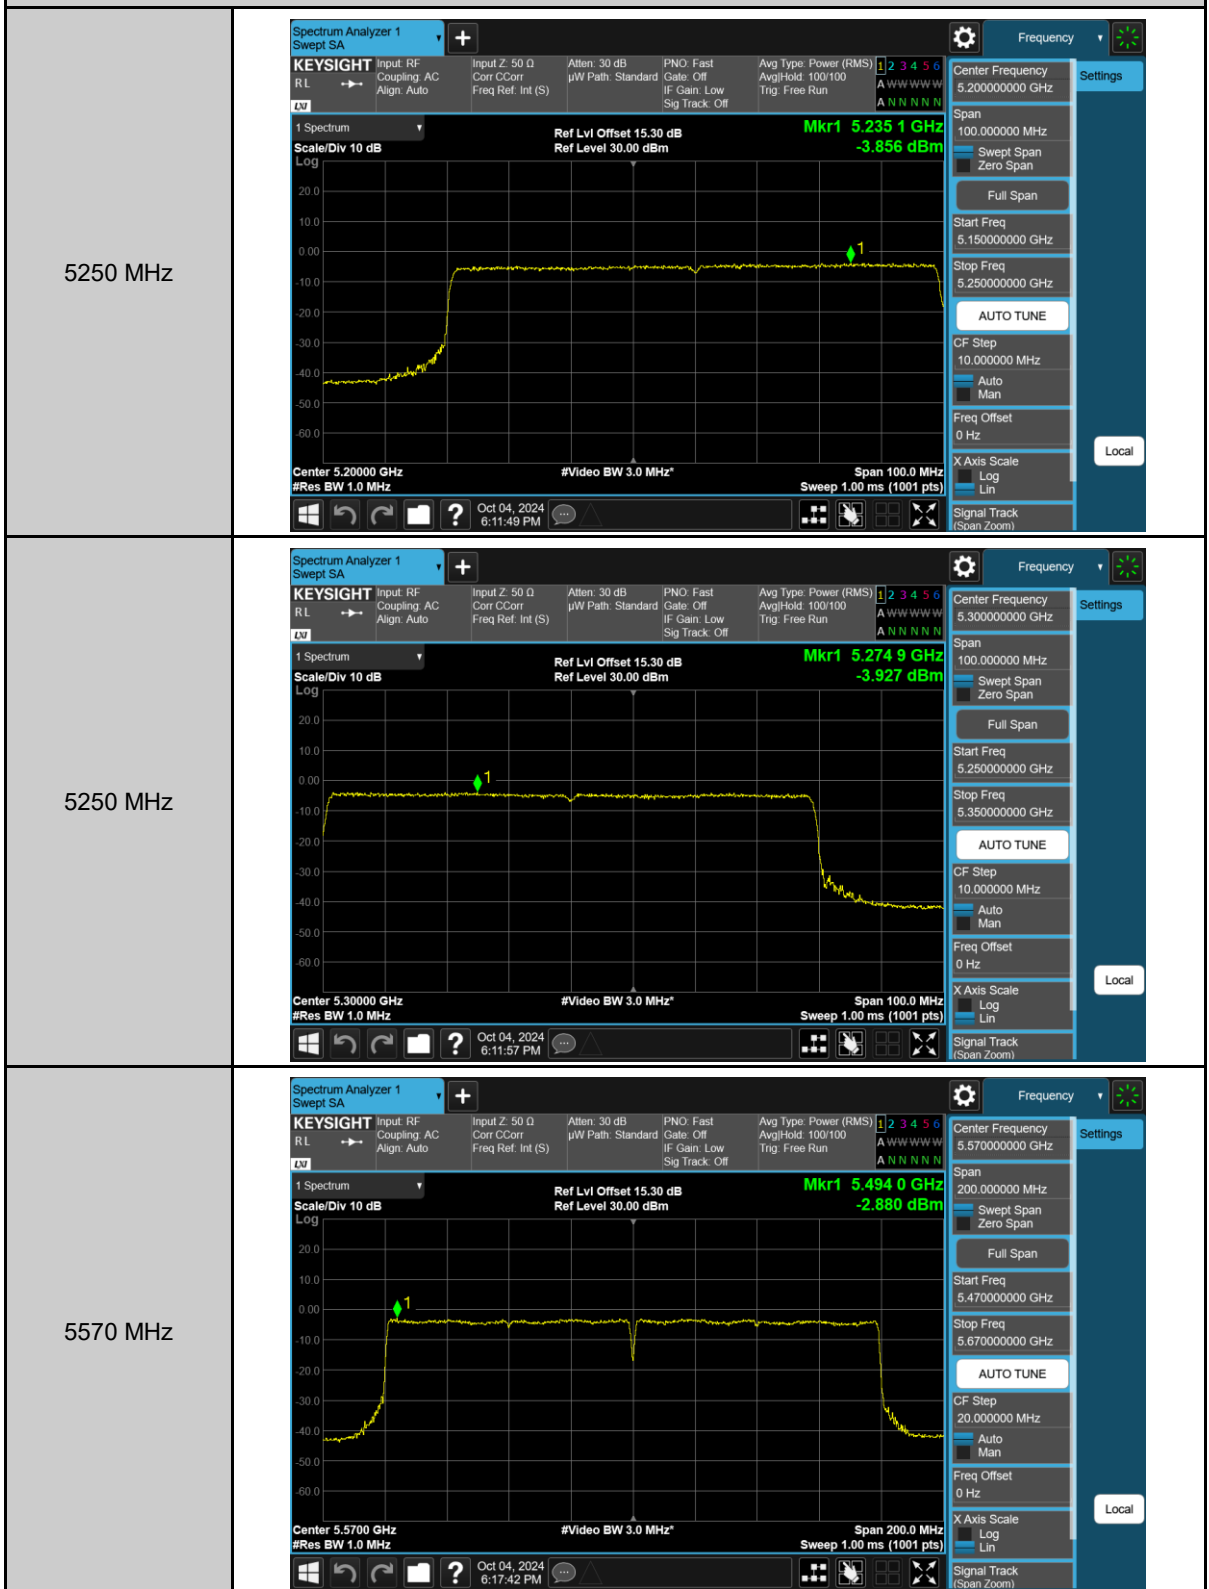

802.11be EHT80_ANT-1

5210 MHz

5290 MHz

802.11be EHT80_ANT-1

5530 MHz

5610 MHz

802.11be EHT80_ANT-1

802.11be EHT160_ANT-1

26 dB Bandwidth & 99% Occupied Bandwidth

802.11be EHT40_ANT-0

5670 MHz

5710 MHz

802.11be EHT80_ANT-0

5210 MHz

5290 MHz