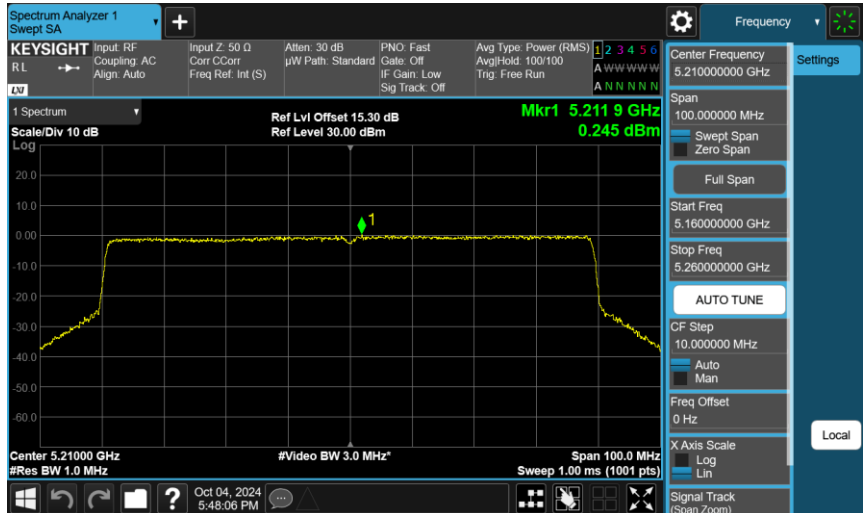

802.11be EHT80_ANT-1

5210 MHz

5290 MHz

802.11be EHT80_ANT-1

5530 MHz

5610 MHz

802.11be EHT80_ANT-1

802.11be EHT160_ANT-1

26 dB Bandwidth & 99% Occupied Bandwidth

802.11be EHT40_ANT-0

5670 MHz

5710 MHz

802.11be EHT80_ANT-0

5210 MHz

5290 MHz