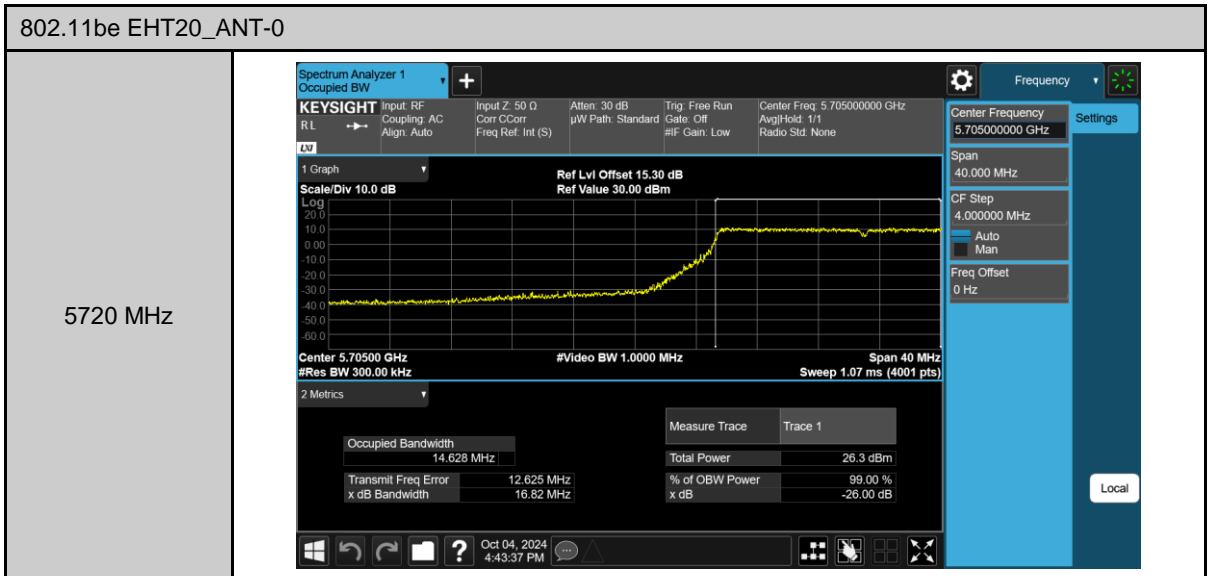

26 dB Bandwidth & 99% Occupied Bandwidth

802.11be EHT40_ANT-0

5670 MHz

5710 MHz

802.11be EHT80_ANT-0

5210 MHz

5290 MHz