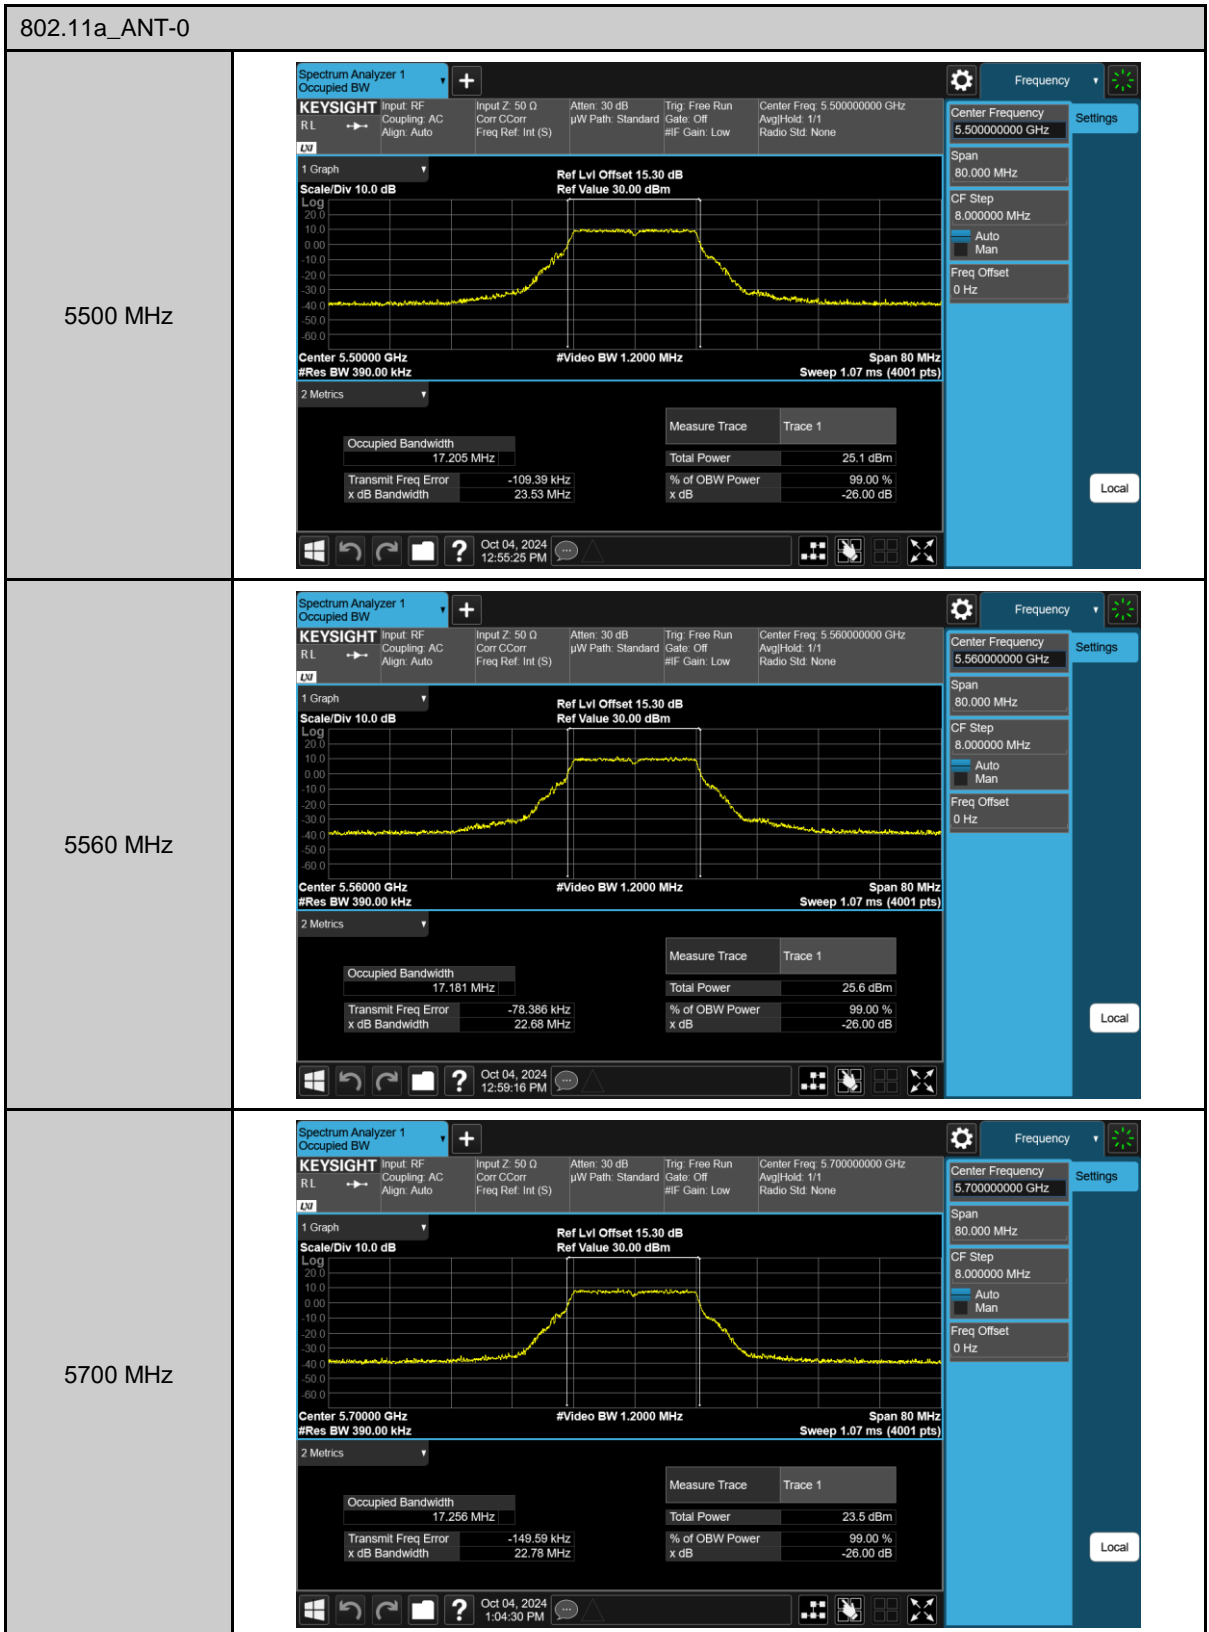

802.11be EHT80_ANT-1

5210 MHz

5290 MHz

802.11be EHT80_ANT-1

5530 MHz

5610 MHz

802.11be EHT80_ANT-1

802.11be EHT160_ANT-1

26 dB Bandwidth & 99% Occupied Bandwidth

802.11be EHT40_ANT-0

5670 MHz

5710 MHz

802.11be EHT80_ANT-0

5210 MHz

5290 MHz