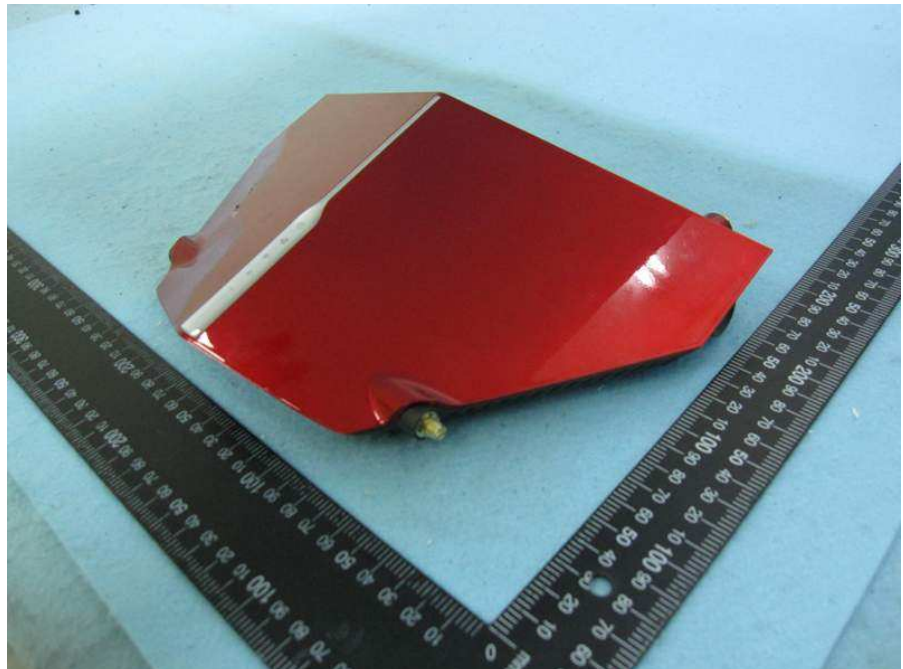

Photographs of EUT

Adapter

Antenna

P/N: 290-20187

Antenna

P/N: 290-20188