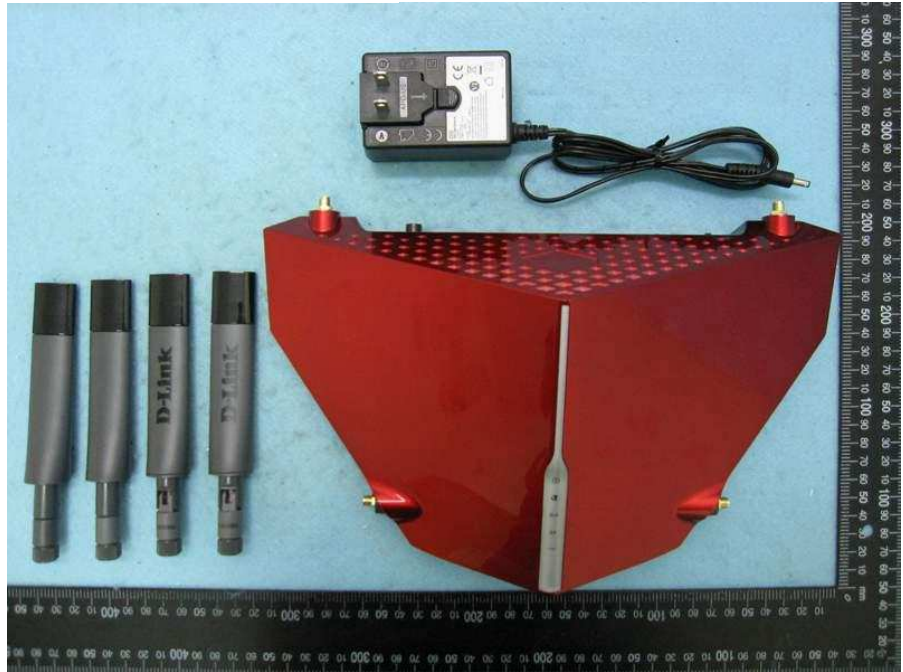

Photographs of EUT

Adapter

Antenna

P/N: 290-20187

Antenna

P/N: 290-20188