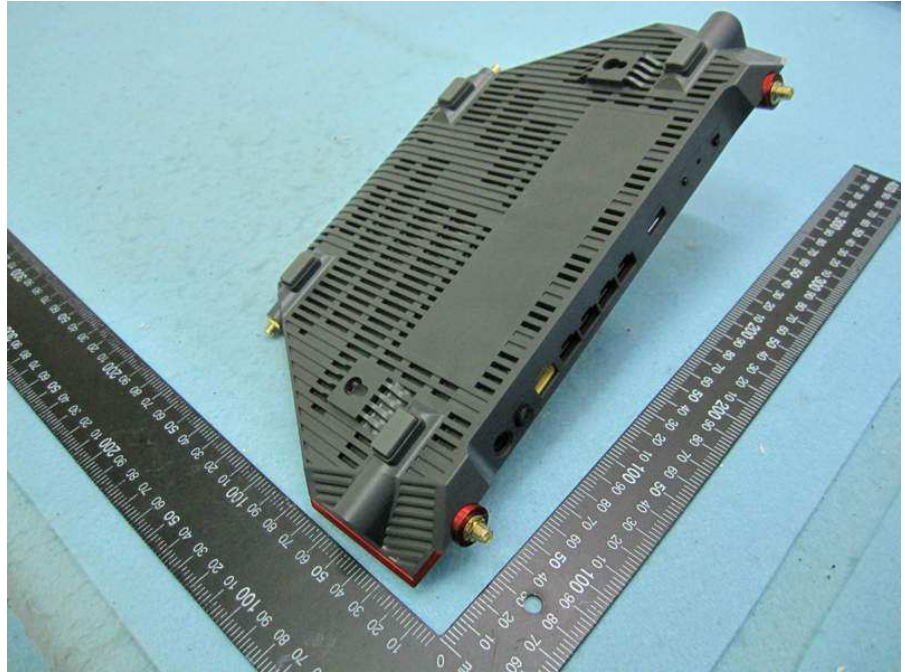

Photographs of EUT

Adapter

Antenna

P/N: 290-20187

Antenna

P/N: 290-20188