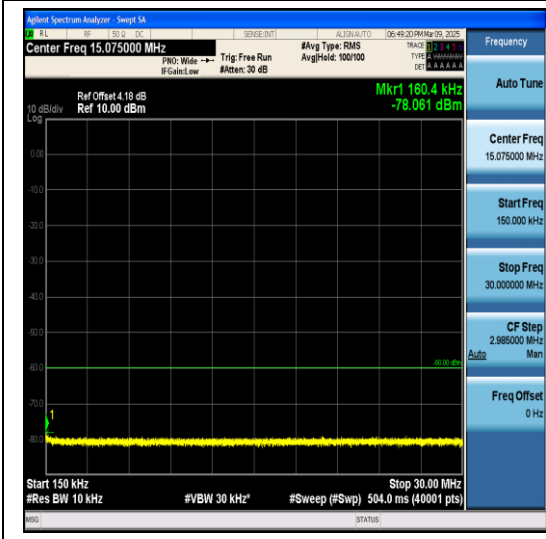

Band40(2345-2360)-10MHz-QPSK-39175-1RB#0-3000~26500-PASS

Band40(2345-2360)-10MHz-QPSK-39200-1RB#0-0.009~0.15-PASS

Band40(2345-2360)-10MHz-QPSK-39200-1RB#0-0.15~30-PASS

Band40(2345-2360)-10MHz-QPSK-39200-1RB#0-30~1000-PASS

LTE Band 41 Test Graphs