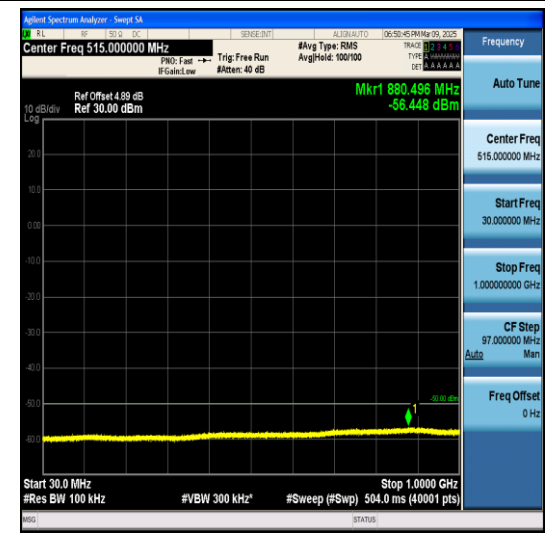

Band40(2345-2360)-10MHz-QPSK-39175-1RB#0-3000~26500-PASS

Band40(2345-2360)-10MHz-QPSK-39200-1RB#0-0.009~0.15-PASS

Band40(2345-2360)-10MHz-QPSK-39200-1RB#0-0.15~30-PASS

Band40(2345-2360)-10MHz-QPSK-39200-1RB#0-30~1000-PASS

LTE Band 41 Test Graphs