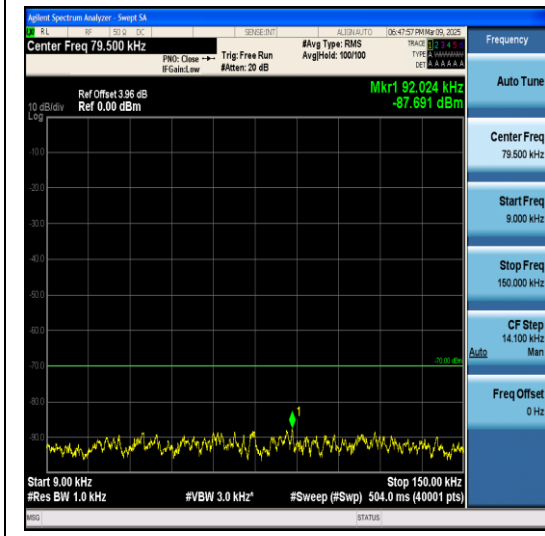

Band40(2345-2360)-10MHz-QPSK-39175-1RB#0-3000~26500-PASS

Band40(2345-2360)-10MHz-QPSK-39200-1RB#0-0.009~0.15-PASS

Band40(2345-2360)-10MHz-QPSK-39200-1RB#0-0.15~30-PASS

Band40(2345-2360)-10MHz-QPSK-39200-1RB#0-30~1000-PASS

LTE Band 41 Test Graphs