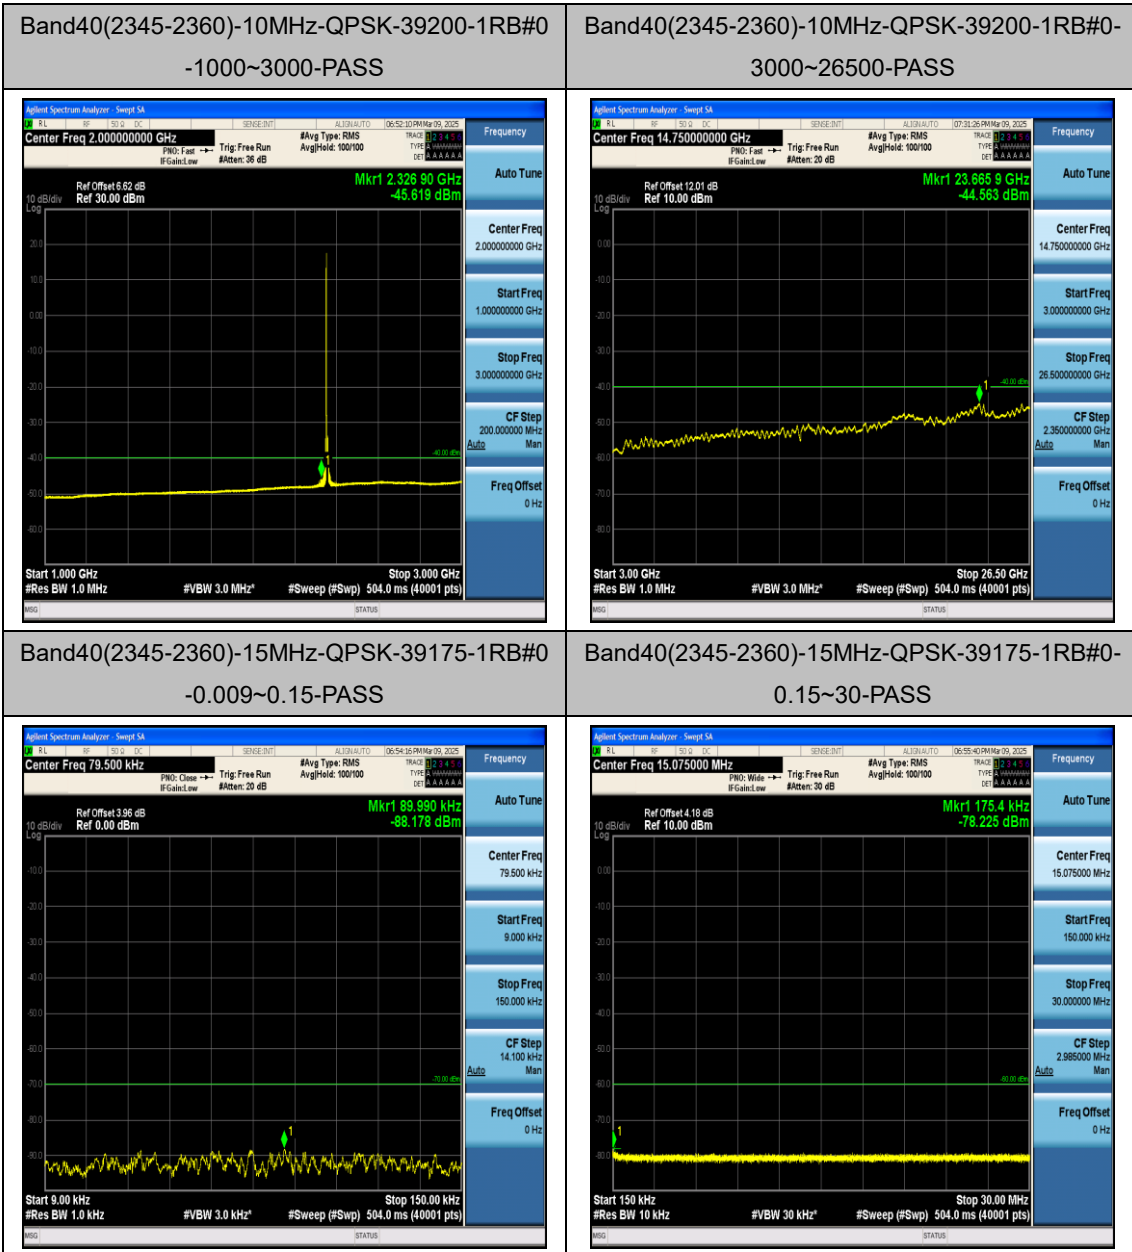

Band40(2345-2360)-10MHz-QPSK-39175-1RB#0-3000~26500-PASS

Band40(2345-2360)-10MHz-QPSK-39200-1RB#0-0.009~0.15-PASS

Band40(2345-2360)-10MHz-QPSK-39200-1RB#0-0.15~30-PASS

Band40(2345-2360)-10MHz-QPSK-39200-1RB#0-30~1000-PASS

LTE Band 41 Test Graphs