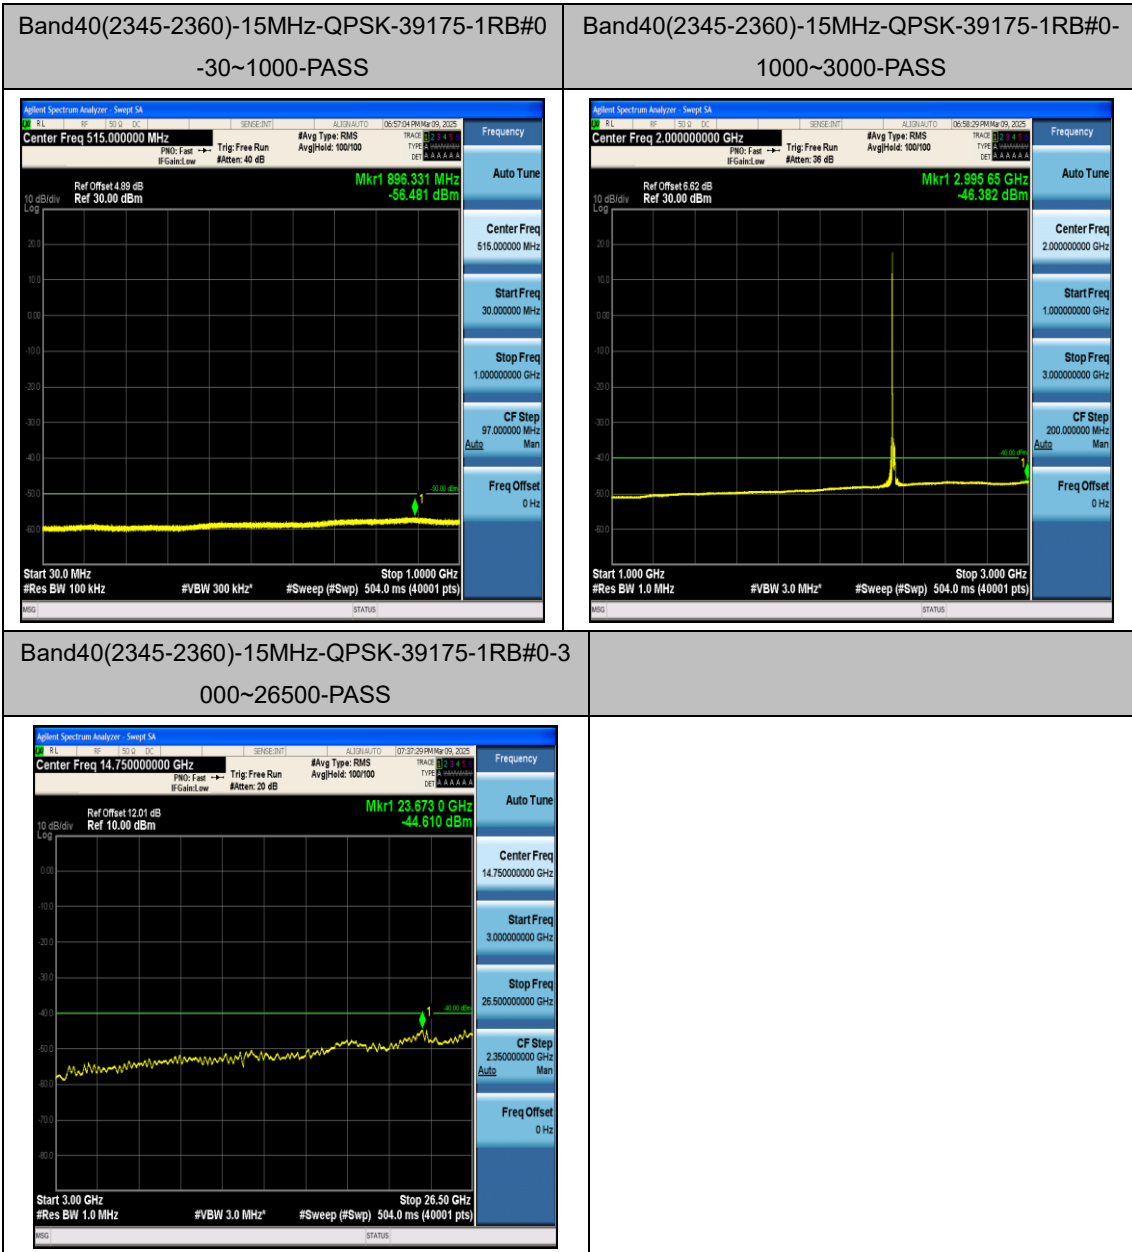

Band40(2345-2360)-10MHz-QPSK-39175-1RB#0-3000~26500-PASS

Band40(2345-2360)-10MHz-QPSK-39200-1RB#0-0.009~0.15-PASS

Band40(2345-2360)-10MHz-QPSK-39200-1RB#0-0.15~30-PASS

Band40(2345-2360)-10MHz-QPSK-39200-1RB#0-30~1000-PASS

LTE Band 41 Test Graphs