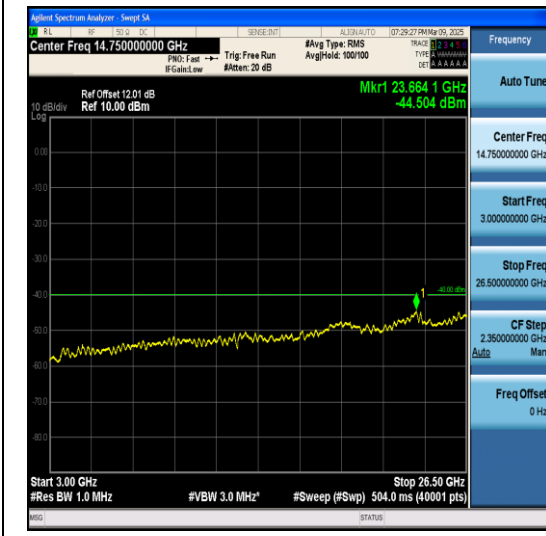

Band40(2345-2360)-10MHz-QPSK-39175-1RB#0-3000~26500-PASS

Band40(2345-2360)-10MHz-QPSK-39200-1RB#0-0.009~0.15-PASS

Band40(2345-2360)-10MHz-QPSK-39200-1RB#0-0.15~30-PASS

Band40(2345-2360)-10MHz-QPSK-39200-1RB#0-30~1000-PASS

LTE Band 41 Test Graphs