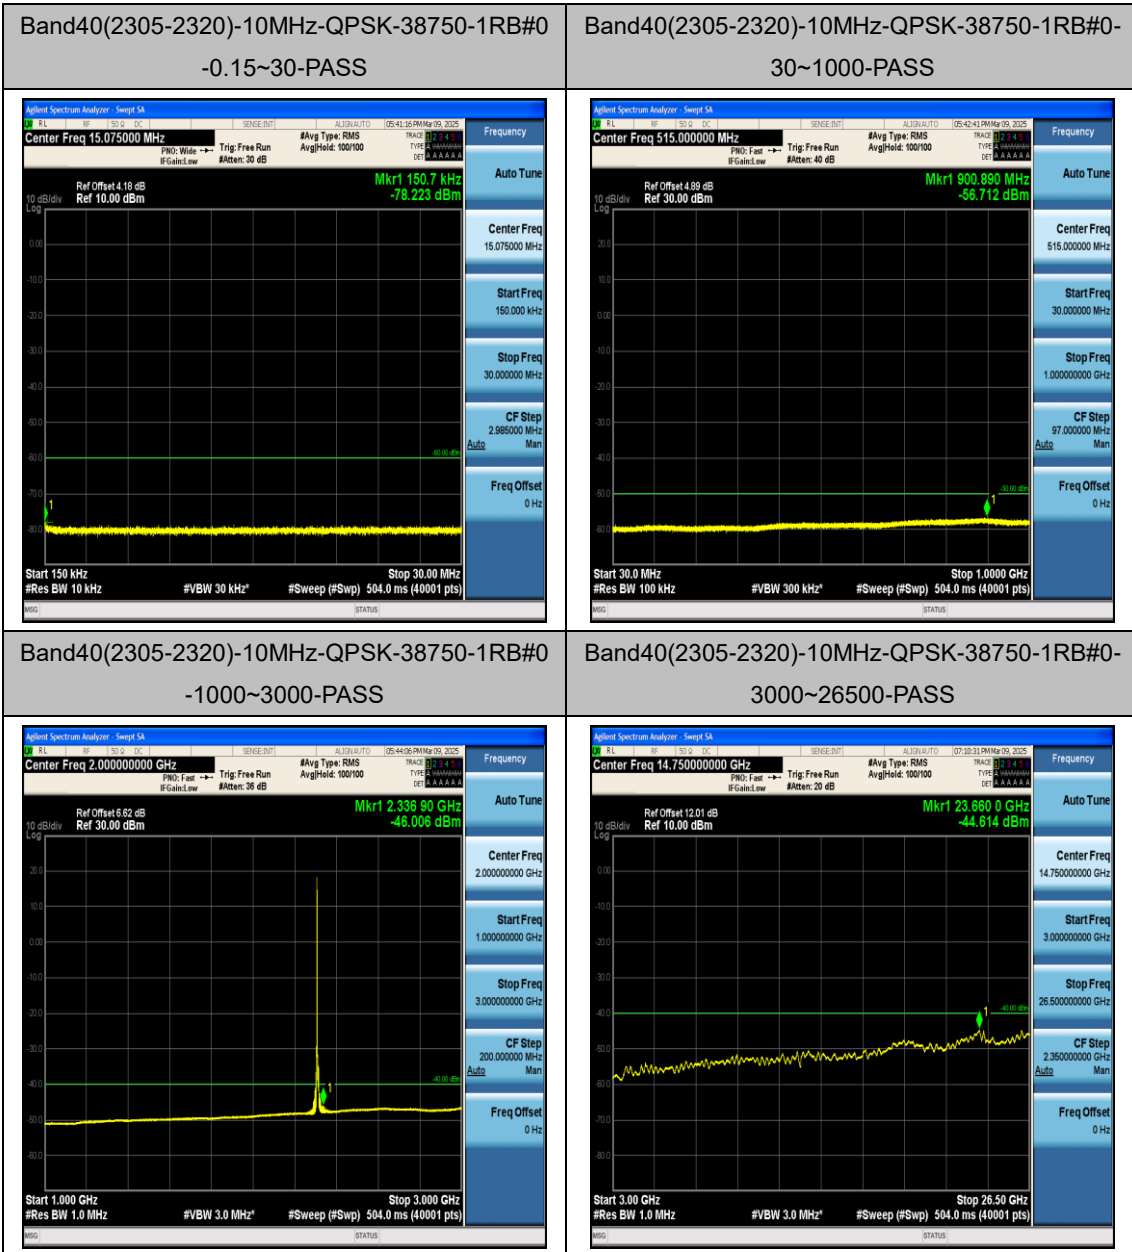

LTE Band 40(2305~2320MHz) Test Graphs

Band40(2305-2320)-15MHz-QPSK-38775-1RB#0
-3000~26500-PASS

LTE Band 40(2345~2360MHz) Test Graphs