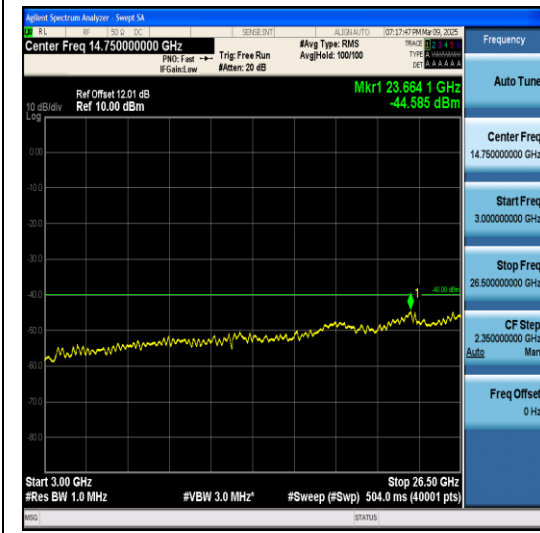

LTE Band 40(2305~2320MHz) Test Graphs

Band40(2305-2320)-15MHz-QPSK-38775-1RB#0
-3000~26500-PASS

LTE Band 40(2345~2360MHz) Test Graphs