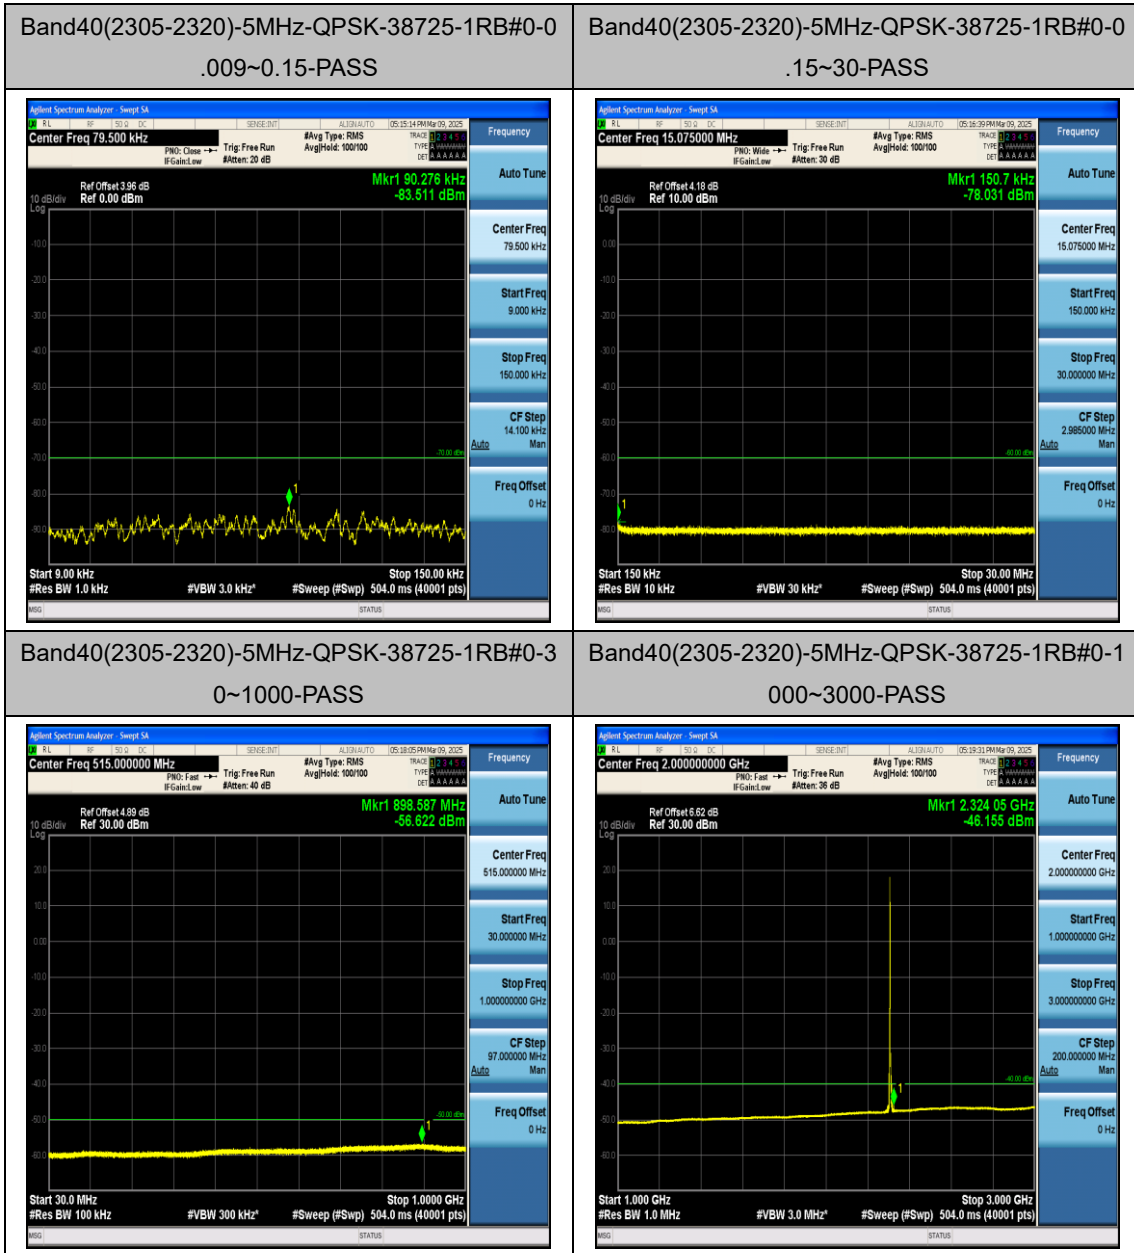

LTE Band 40(2305~2320MHz) Test Graphs

Band40(2305-2320)-15MHz-QPSK-38775-1RB#0
-3000~26500-PASS

LTE Band 40(2345~2360MHz) Test Graphs