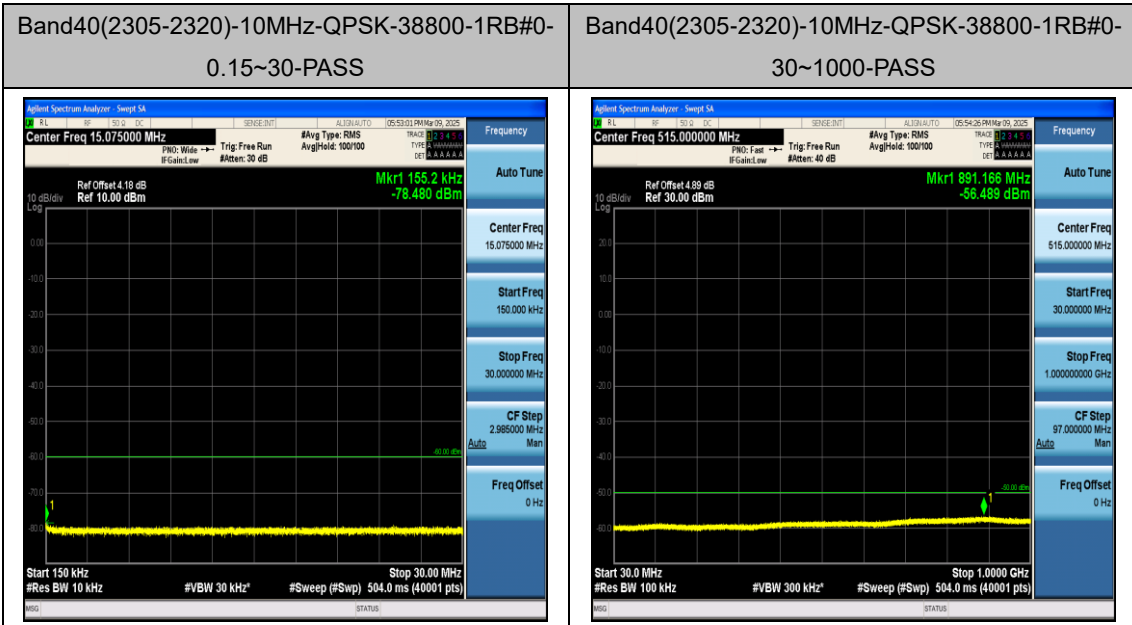

LTE Band 40(2305~2320MHz) Test Graphs

Band40(2305-2320)-15MHz-QPSK-38775-1RB#0
-3000~26500-PASS

LTE Band 40(2345~2360MHz) Test Graphs