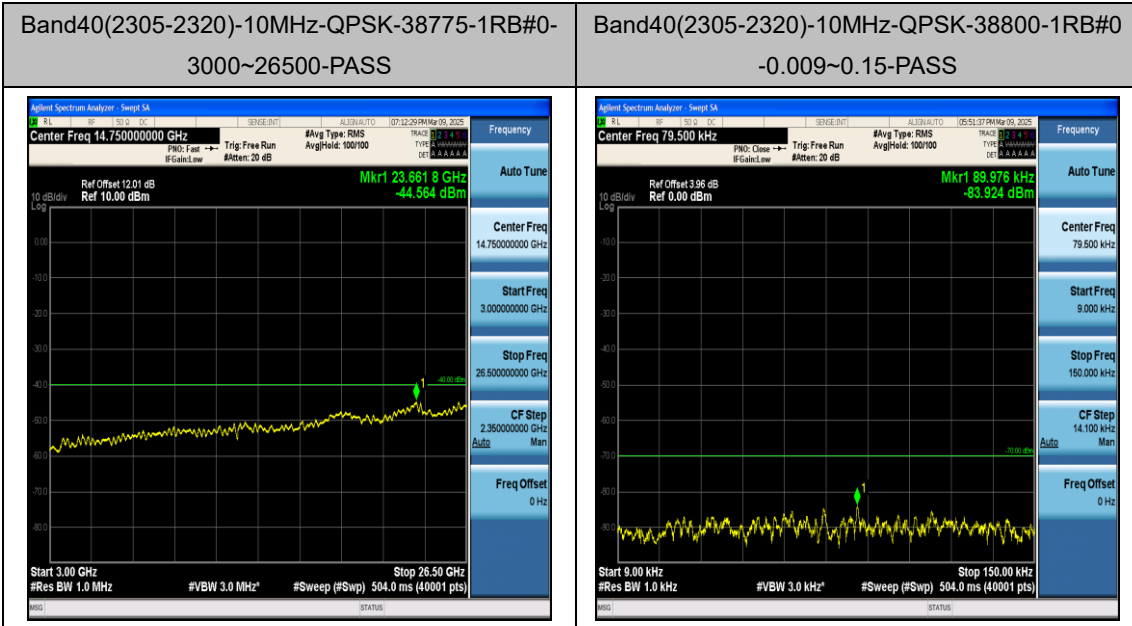

LTE Band 40(2305~2320MHz) Test Graphs

Band40(2305-2320)-15MHz-QPSK-38775-1RB#0
-3000~26500-PASS

LTE Band 40(2345~2360MHz) Test Graphs