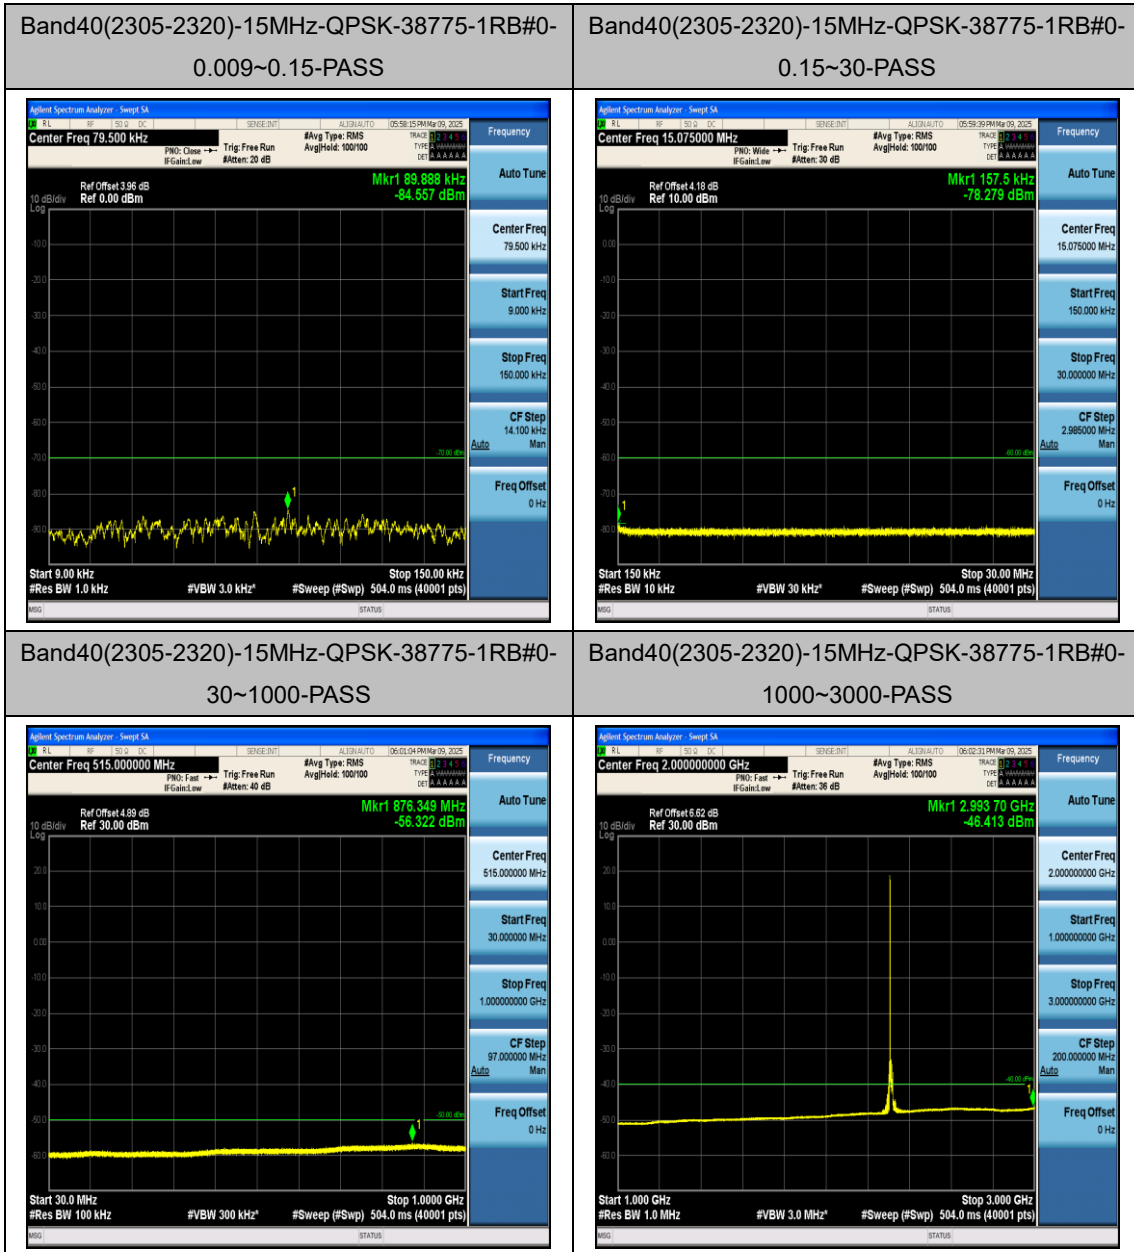

LTE Band 40(2305~2320MHz) Test Graphs

Band40(2305-2320)-15MHz-QPSK-38775-1RB#0
-3000~26500-PASS

LTE Band 40(2345~2360MHz) Test Graphs