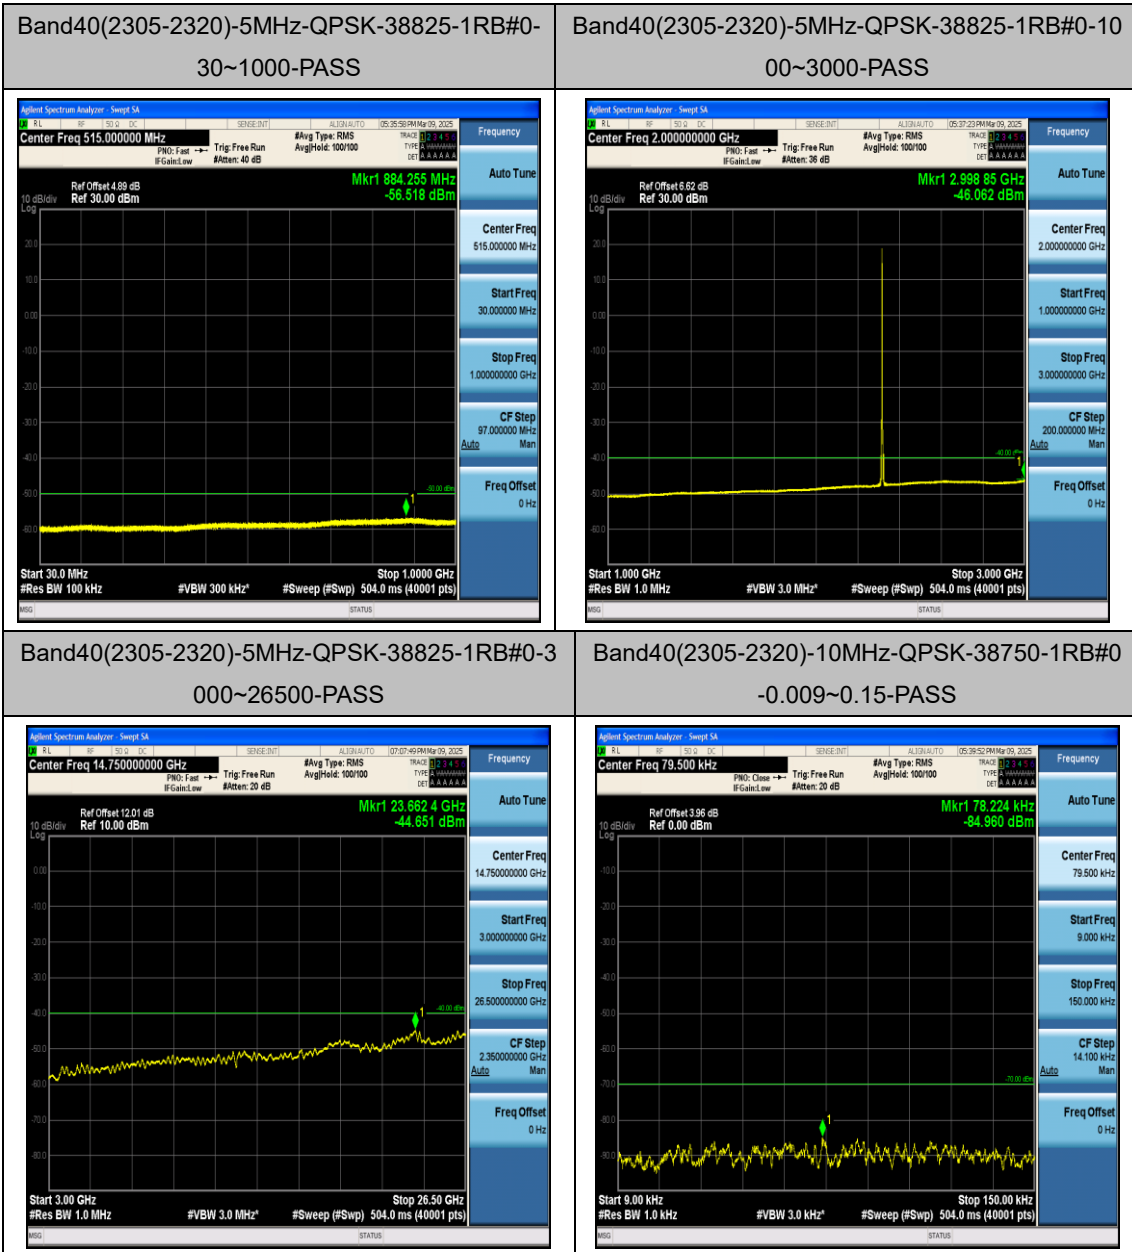

LTE Band 40(2305~2320MHz) Test Graphs

Band40(2305-2320)-15MHz-QPSK-38775-1RB#0
-3000~26500-PASS

LTE Band 40(2345~2360MHz) Test Graphs