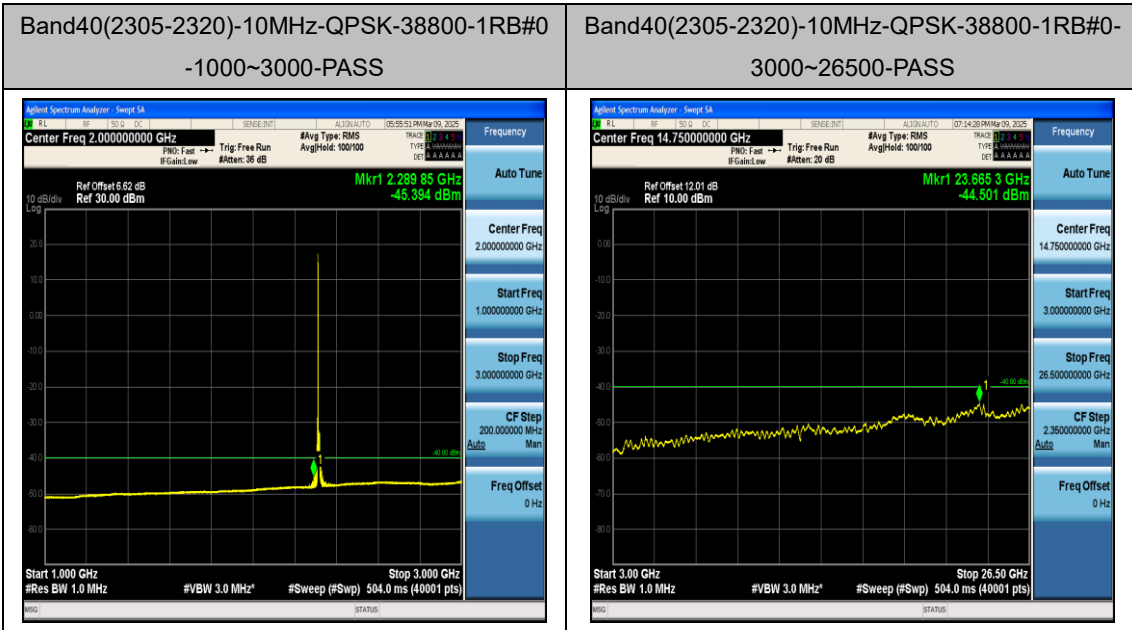

LTE Band 40(2305~2320MHz) Test Graphs

Band40(2305-2320)-15MHz-QPSK-38775-1RB#0
-3000~26500-PASS

LTE Band 40(2345~2360MHz) Test Graphs