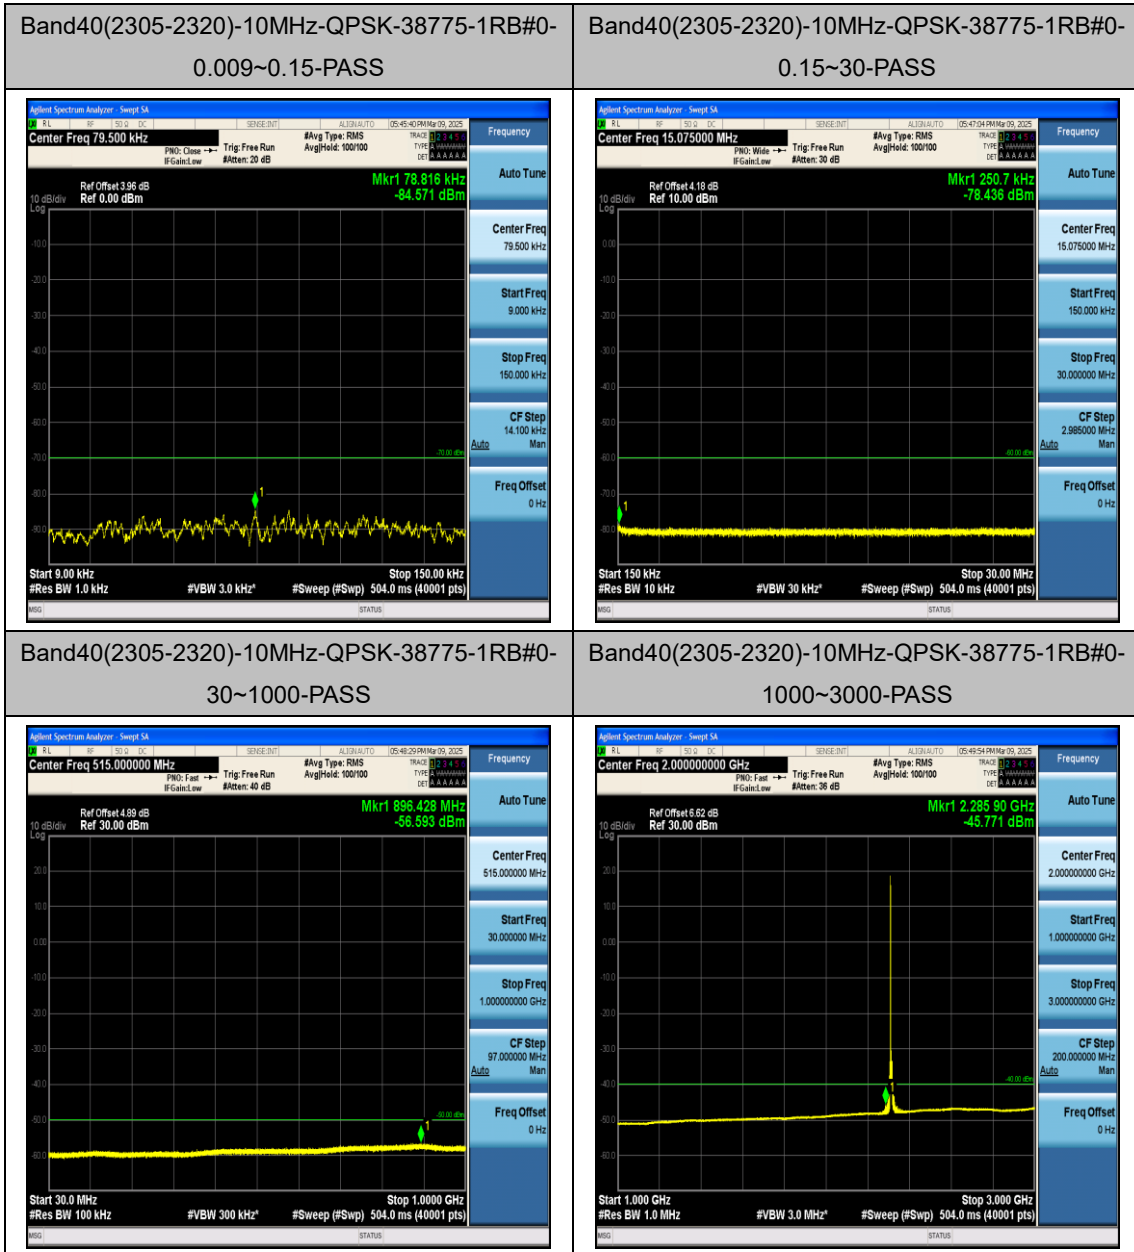

LTE Band 40(2305~2320MHz) Test Graphs

Band40(2305-2320)-15MHz-QPSK-38775-1RB#0
-3000~26500-PASS

LTE Band 40(2345~2360MHz) Test Graphs