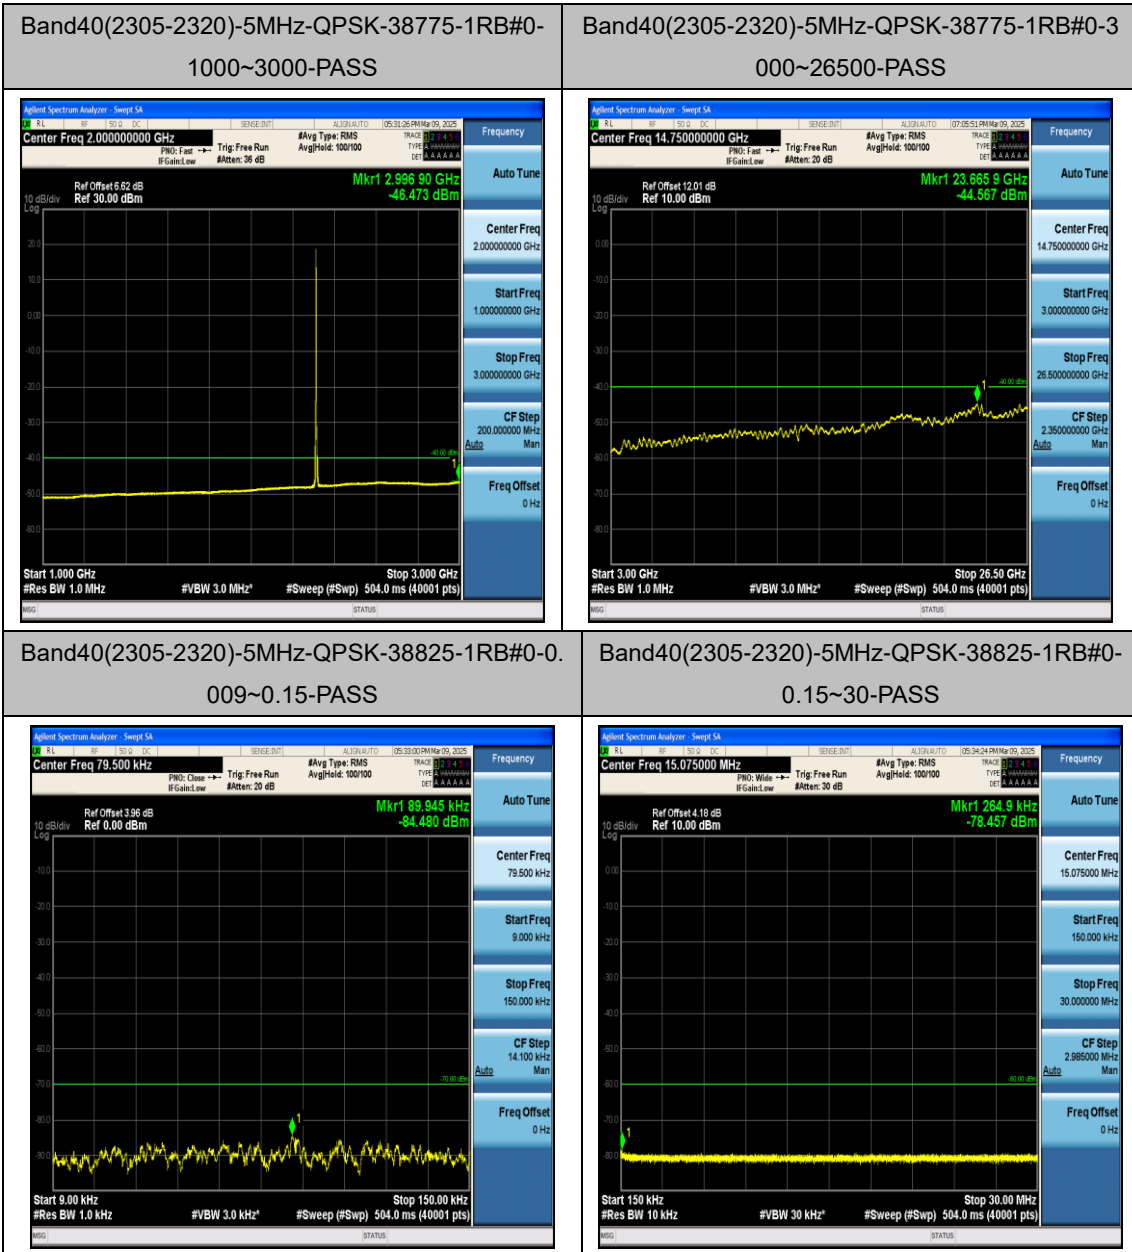

LTE Band 40(2305~2320MHz) Test Graphs

Band40(2305-2320)-15MHz-QPSK-38775-1RB#0
-3000~26500-PASS

LTE Band 40(2345~2360MHz) Test Graphs