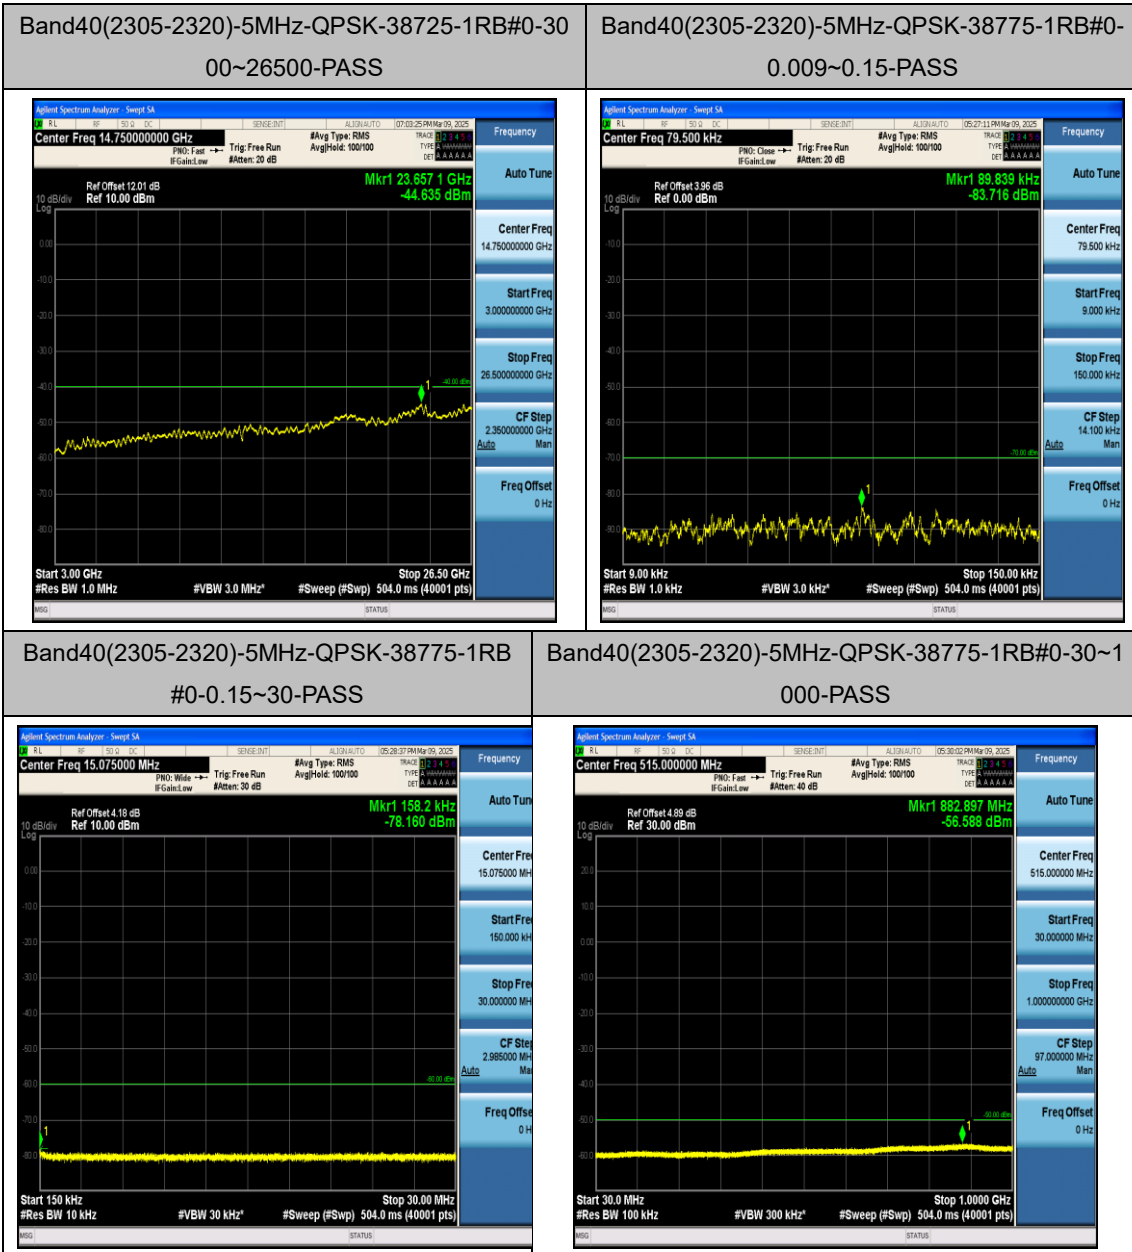

LTE Band 40(2305~2320MHz) Test Graphs

Band40(2305-2320)-15MHz-QPSK-38775-1RB#0
-3000~26500-PASS

LTE Band 40(2345~2360MHz) Test Graphs