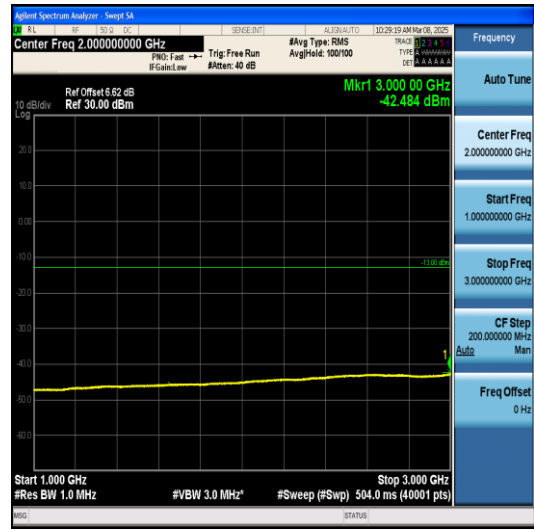

Band5-5MHz-QPSK-20425-1RB#0-30~1000-PASS

Band5-5MHz-QPSK-20425-1RB#0-1000~3000-P
ASS

Band5-5MHz-QPSK-20425-1RB#0-3000~10000-P
ASS

Band5-5MHz-QPSK-20525-1RB#0-0.009~0.15-P
ASS

LTE Band 7 Test Graphs

Band7-5MHz-QPSK-20775-1RB#0-3000~18000-PASS