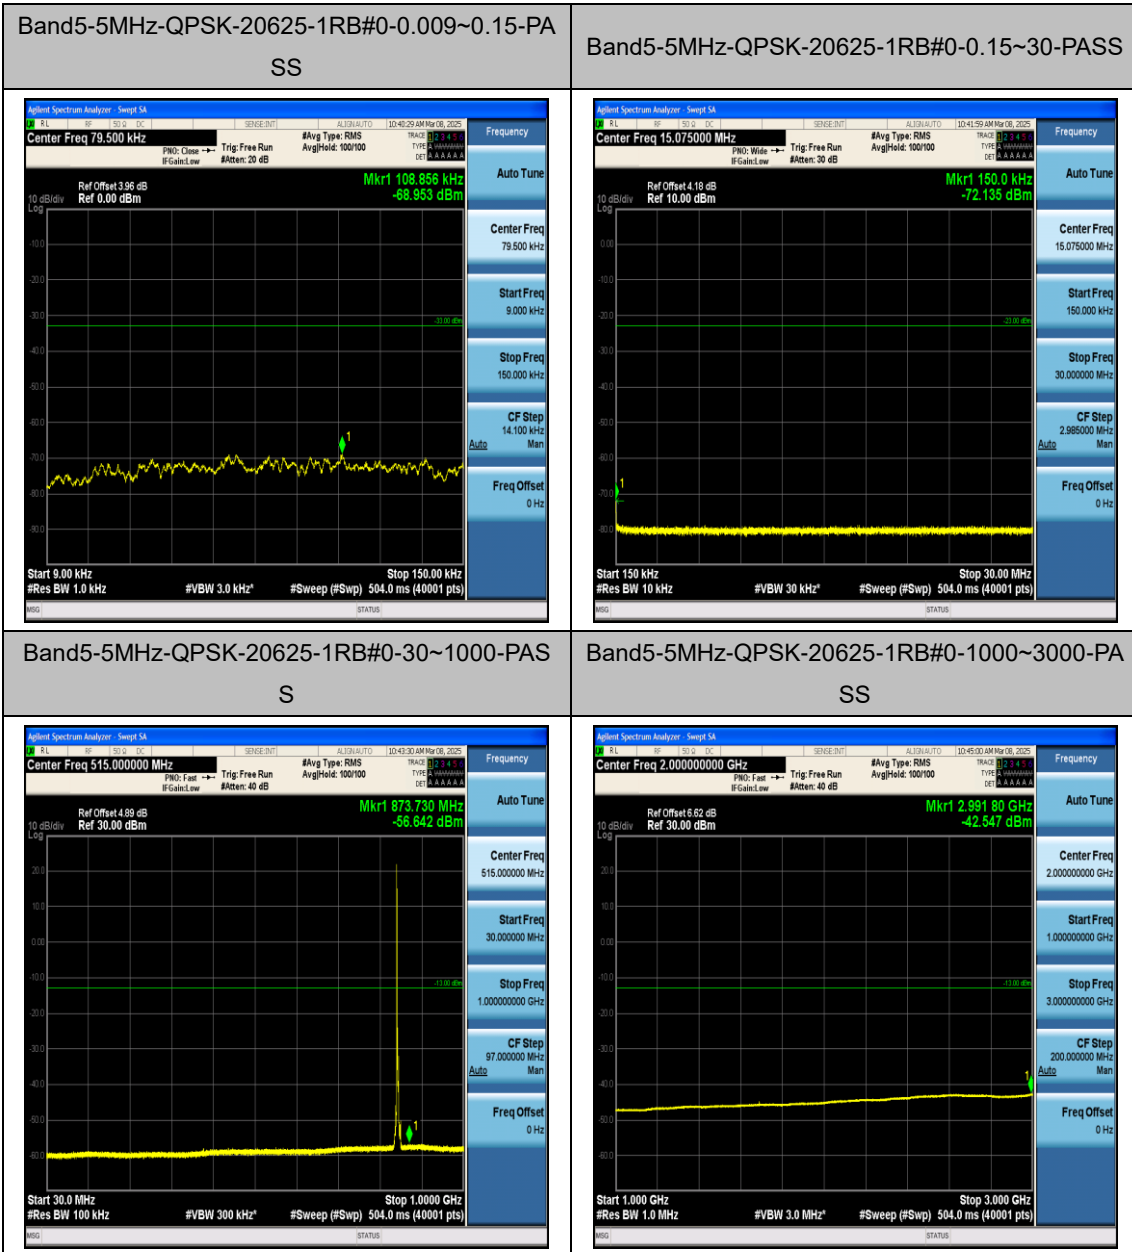

Band5-5MHz-QPSK-20425-1RB#0-30~1000-PASS

Band5-5MHz-QPSK-20425-1RB#0-1000~3000-P
ASS

Band5-5MHz-QPSK-20425-1RB#0-3000~10000-P
ASS

Band5-5MHz-QPSK-20525-1RB#0-0.009~0.15-P
ASS

LTE Band 7 Test Graphs

Band7-5MHz-QPSK-20775-1RB#0-3000~18000-PASS

Band7-5MHz-QPSK-20775-1RB#0-18000~27000-PASS

Band7-5MHz-QPSK-21100-1RB#0-0.009~0.15-PASS

Band7-5MHz-QPSK-21100-1RB#0-0.15~30-PASS