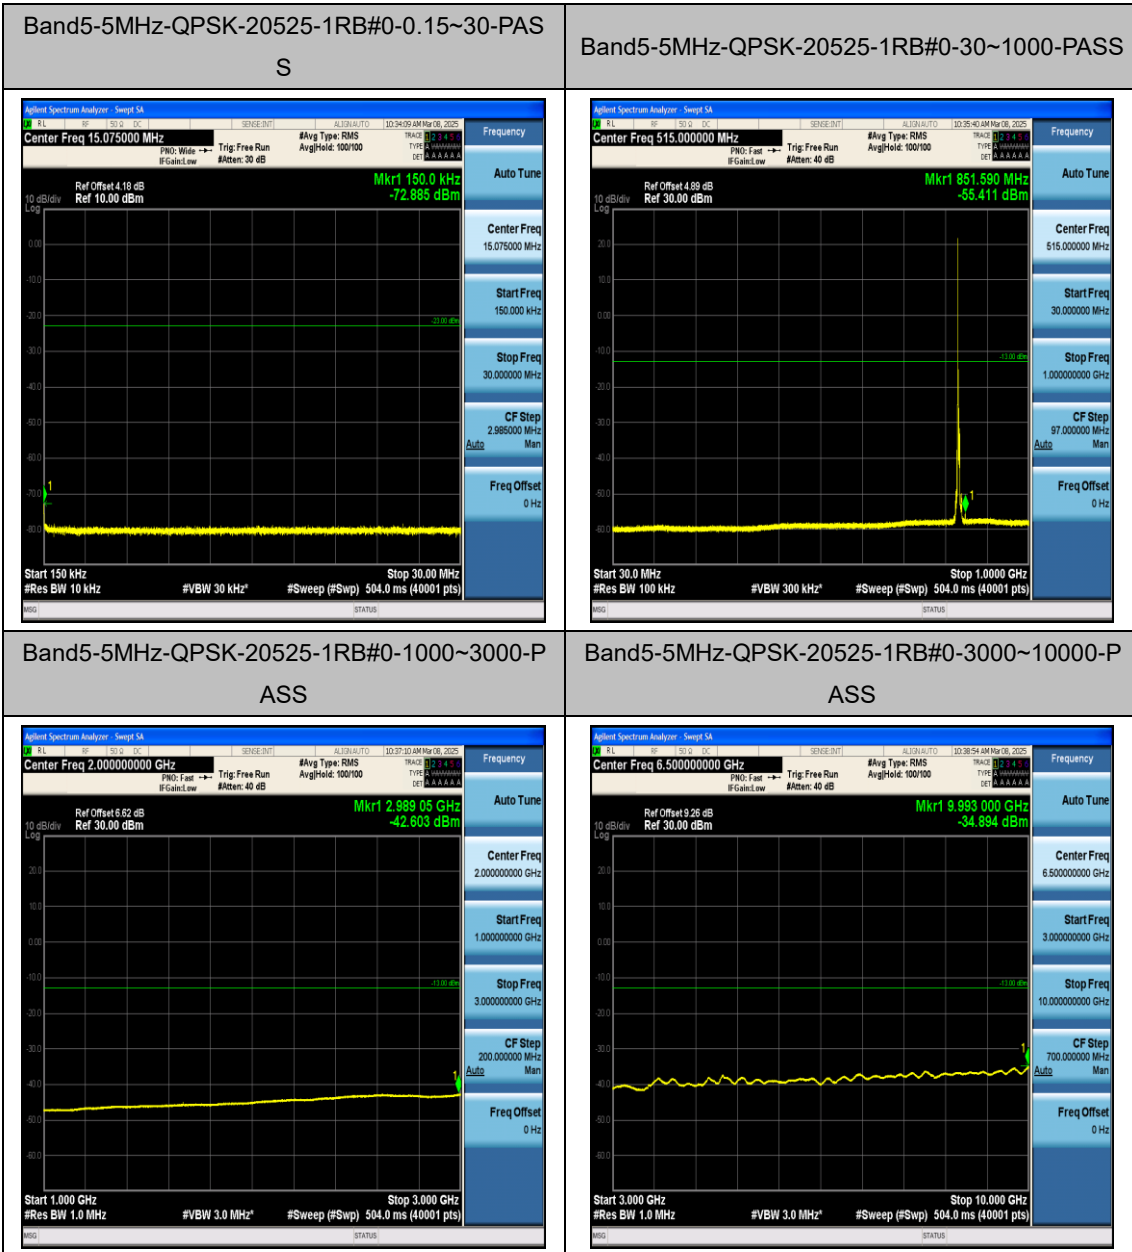

Band5-5MHz-QPSK-20425-1RB#0-30~1000-PASS

Band5-5MHz-QPSK-20425-1RB#0-1000~3000-P
ASS

Band5-5MHz-QPSK-20425-1RB#0-3000~10000-P
ASS

Band5-5MHz-QPSK-20525-1RB#0-0.009~0.15-P
ASS

LTE Band 7 Test Graphs

Band7-5MHz-QPSK-20775-1RB#0-3000~18000-PASS

Band7-5MHz-QPSK-20775-1RB#0-18000~27000-PASS

Band7-5MHz-QPSK-21100-1RB#0-0.009~0.15-PASS

Band7-5MHz-QPSK-21100-1RB#0-0.15~30-PASS