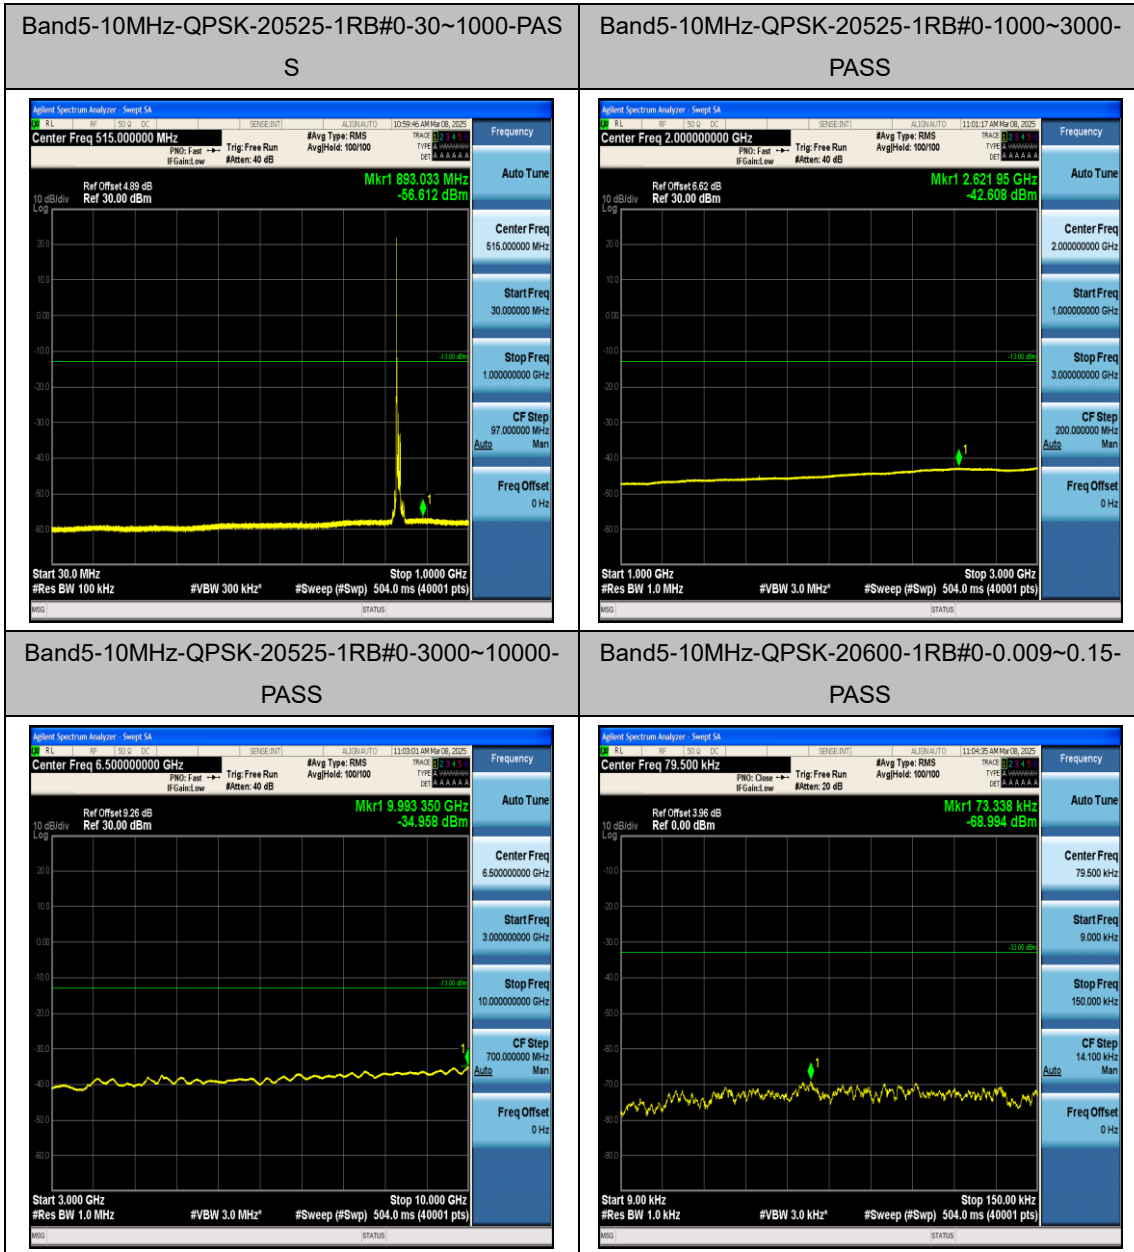

Band5-5MHz-QPSK-20425-1RB#0-30~1000-PASS

Band5-5MHz-QPSK-20425-1RB#0-1000~3000-P
ASS

Band5-5MHz-QPSK-20425-1RB#0-3000~10000-P
ASS

Band5-5MHz-QPSK-20525-1RB#0-0.009~0.15-P
ASS

LTE Band 7 Test Graphs

Band7-5MHz-QPSK-20775-1RB#0-3000~18000-PASS

Band7-5MHz-QPSK-20775-1RB#0-18000~27000-PASS

Band7-5MHz-QPSK-21100-1RB#0-0.009~0.15-PASS

Band7-5MHz-QPSK-21100-1RB#0-0.15~30-PASS