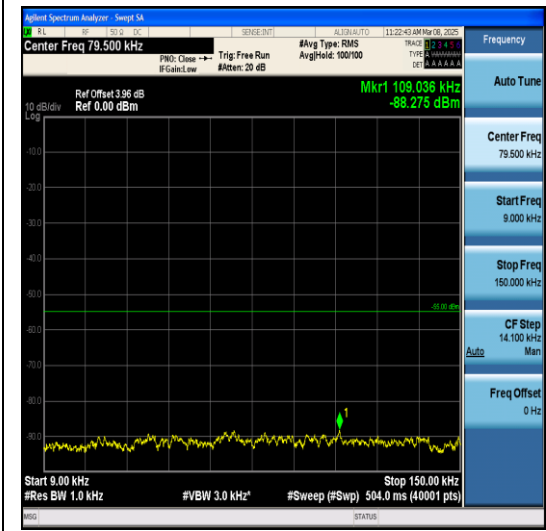

Band5-5MHz-QPSK-20425-1RB#0-30~1000-PASS

Band5-5MHz-QPSK-20425-1RB#0-1000~3000-P
ASS

Band5-5MHz-QPSK-20425-1RB#0-3000~10000-P
ASS

Band5-5MHz-QPSK-20525-1RB#0-0.009~0.15-P
ASS

LTE Band 7 Test Graphs

Band7-5MHz-QPSK-20775-1RB#0-3000~18000-PASS

Band7-5MHz-QPSK-20775-1RB#0-18000~27000-PASS

Band7-5MHz-QPSK-21100-1RB#0-0.009~0.15-PASS

Band7-5MHz-QPSK-21100-1RB#0-0.15~30-PASS