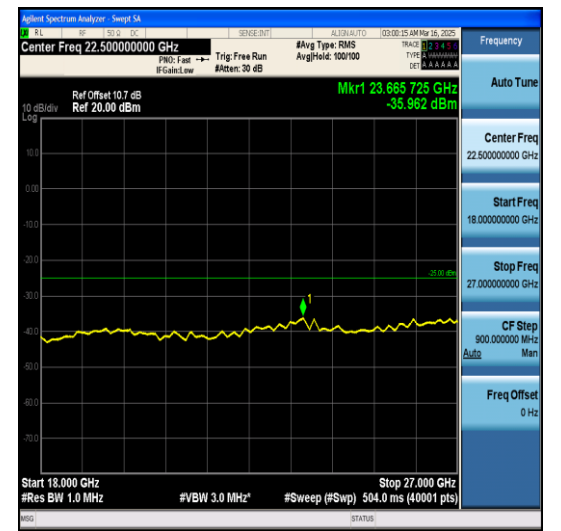

Band7-5MHz-QPSK-21100-1RB#0-0.15~30-PASS