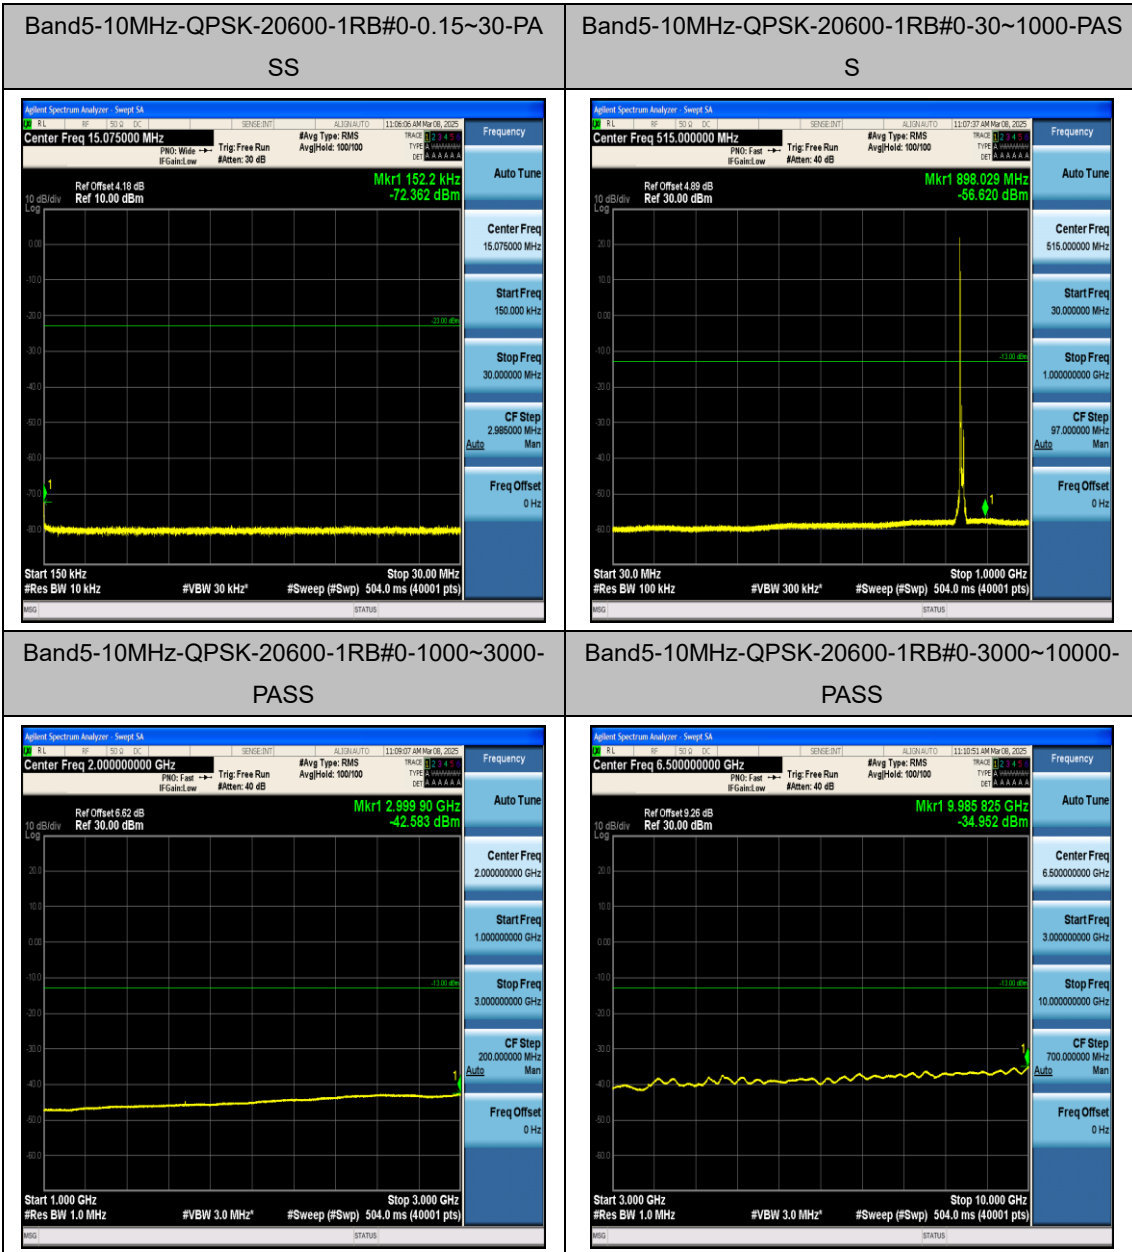

Band5-5MHz-QPSK-20425-1RB#0-30~1000-PASS

Band5-5MHz-QPSK-20425-1RB#0-1000~3000-P
ASS

Band5-5MHz-QPSK-20425-1RB#0-3000~10000-P
ASS

Band5-5MHz-QPSK-20525-1RB#0-0.009~0.15-P
ASS

LTE Band 7 Test Graphs

Band7-5MHz-QPSK-20775-1RB#0-3000~18000-PASS

Band7-5MHz-QPSK-20775-1RB#0-18000~27000-PASS

Band7-5MHz-QPSK-21100-1RB#0-0.009~0.15-PASS

Band7-5MHz-QPSK-21100-1RB#0-0.15~30-PASS