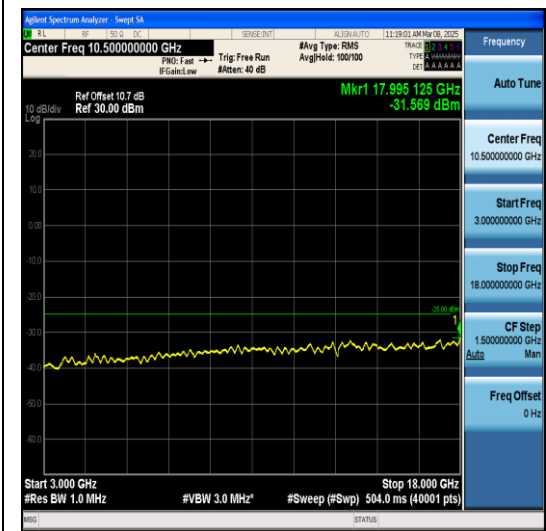

Band5-5MHz-QPSK-20425-1RB#0-30~1000-PASS

Band5-5MHz-QPSK-20425-1RB#0-1000~3000-P
ASS

Band5-5MHz-QPSK-20425-1RB#0-3000~10000-P
ASS

Band5-5MHz-QPSK-20525-1RB#0-0.009~0.15-P
ASS

LTE Band 7 Test Graphs

Band7-5MHz-QPSK-20775-1RB#0-3000~18000-PASS