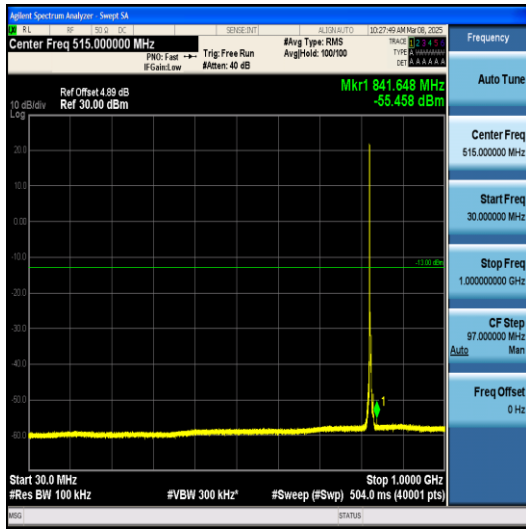

Band5-5MHz-QPSK-20425-1RB#0-30~1000-PASS

Band5-5MHz-QPSK-20425-1RB#0-1000~3000-P
ASS

Band5-5MHz-QPSK-20425-1RB#0-3000~10000-P
ASS

Band5-5MHz-QPSK-20525-1RB#0-0.009~0.15-P
ASS

LTE Band 7 Test Graphs

Band7-5MHz-QPSK-20775-1RB#0-3000~18000-PASS

Band7-5MHz-QPSK-20775-1RB#0-18000~27000-PASS

Band7-5MHz-QPSK-21100-1RB#0-0.009~0.15-PASS

Band7-5MHz-QPSK-21100-1RB#0-0.15~30-PASS