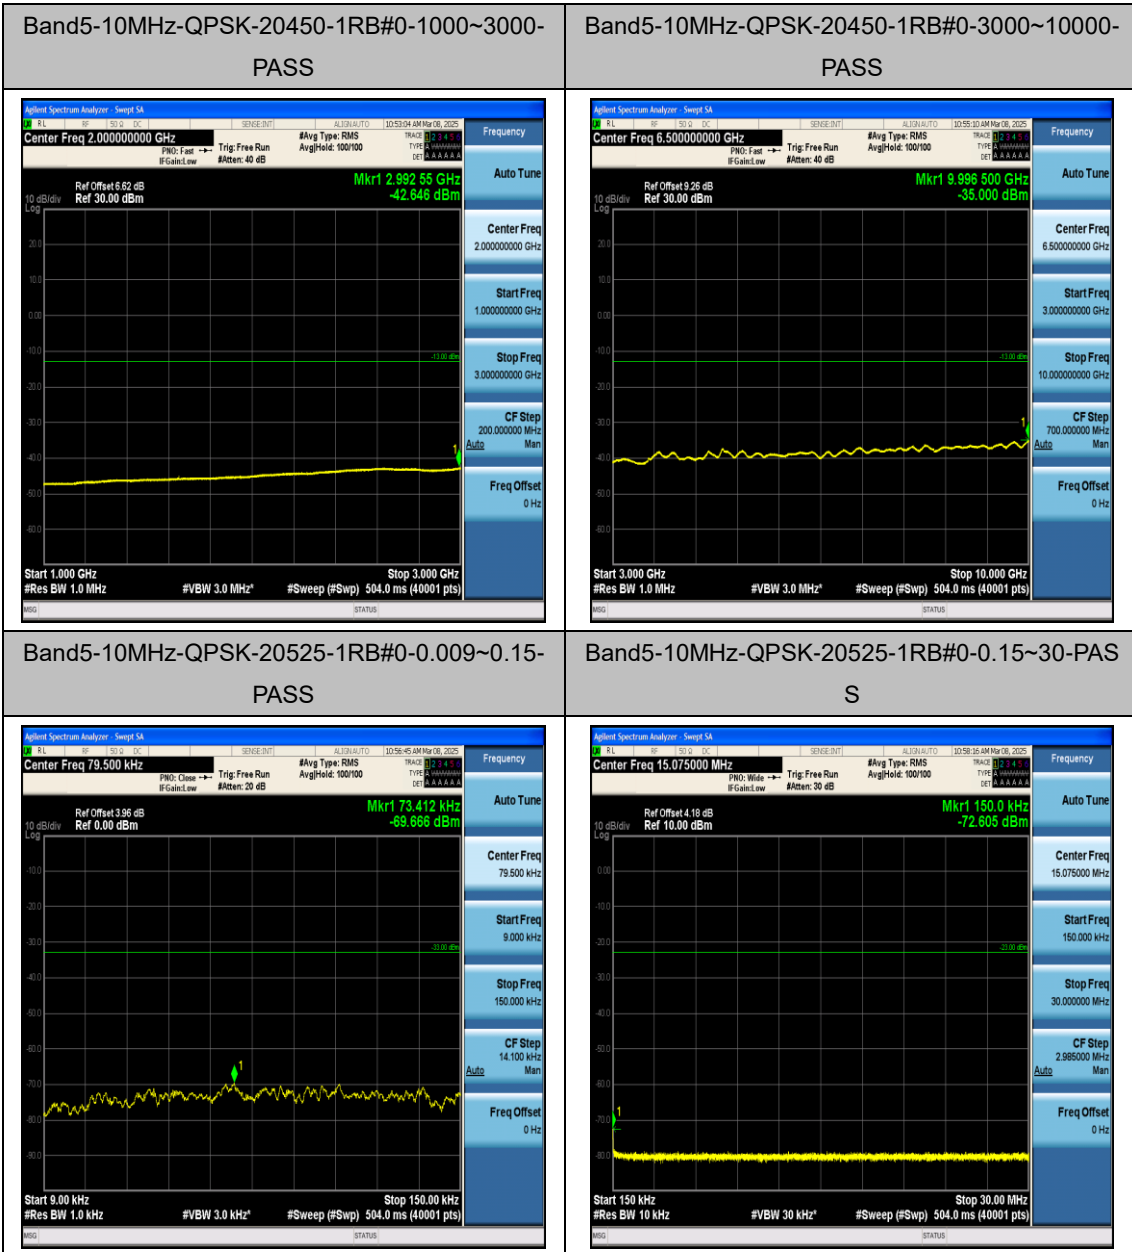

Band5-5MHz-QPSK-20425-1RB#0-30~1000-PASS

Band5-5MHz-QPSK-20425-1RB#0-1000~3000-P
ASS

Band5-5MHz-QPSK-20425-1RB#0-3000~10000-P
ASS

Band5-5MHz-QPSK-20525-1RB#0-0.009~0.15-P
ASS

LTE Band 7 Test Graphs

Band7-5MHz-QPSK-20775-1RB#0-3000~18000-PASS

Band7-5MHz-QPSK-20775-1RB#0-18000~27000-PASS

Band7-5MHz-QPSK-21100-1RB#0-0.009~0.15-PASS

Band7-5MHz-QPSK-21100-1RB#0-0.15~30-PASS