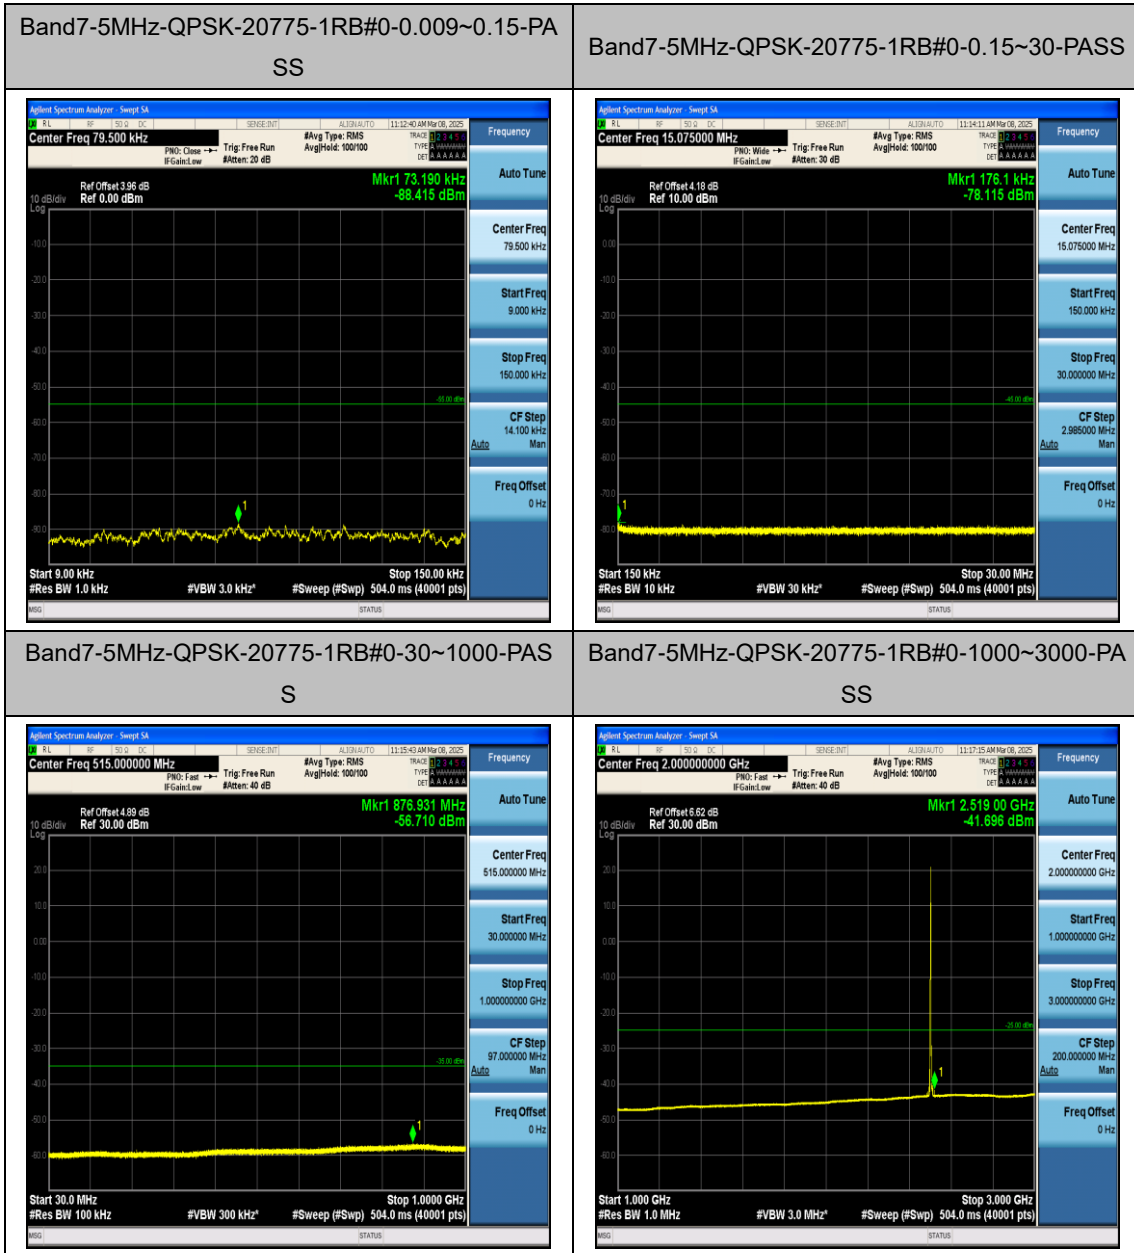

Band5-5MHz-QPSK-20425-1RB#0-30~1000-PASS

Band5-5MHz-QPSK-20425-1RB#0-1000~3000-P
ASS

Band5-5MHz-QPSK-20425-1RB#0-3000~10000-P
ASS

Band5-5MHz-QPSK-20525-1RB#0-0.009~0.15-P
ASS

LTE Band 7 Test Graphs

Band7-5MHz-QPSK-20775-1RB#0-3000~18000-PASS

Band7-5MHz-QPSK-20775-1RB#0-18000~27000-PASS

Band7-5MHz-QPSK-21100-1RB#0-0.009~0.15-PASS

Band7-5MHz-QPSK-21100-1RB#0-0.15~30-PASS