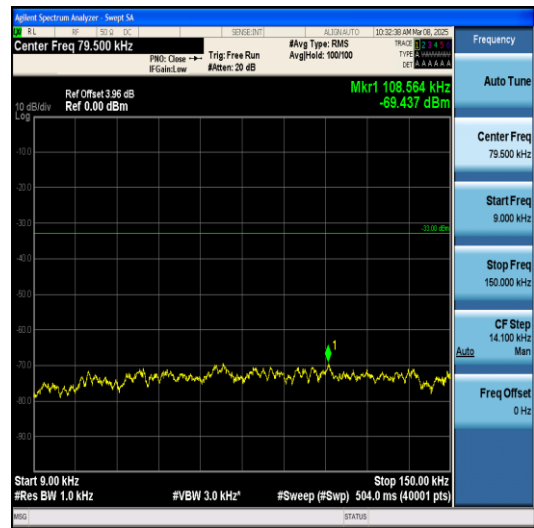

Band5-5MHz-QPSK-20425-1RB#0-30~1000-PASS

Band5-5MHz-QPSK-20425-1RB#0-1000~3000-P
ASS

Band5-5MHz-QPSK-20425-1RB#0-3000~10000-P
ASS

Band5-5MHz-QPSK-20525-1RB#0-0.009~0.15-P
ASS

LTE Band 7 Test Graphs

Band7-5MHz-QPSK-20775-1RB#0-3000~18000-PASS