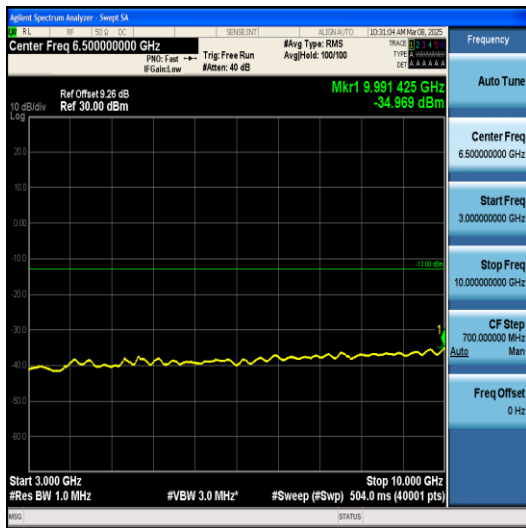

Band5-5MHz-QPSK-20425-1RB#0-30~1000-PASS

Band5-5MHz-QPSK-20425-1RB#0-1000~3000-P
ASS

Band5-5MHz-QPSK-20425-1RB#0-3000~10000-P
ASS

Band5-5MHz-QPSK-20525-1RB#0-0.009~0.15-P
ASS

LTE Band 7 Test Graphs

Band7-5MHz-QPSK-20775-1RB#0-3000~18000-PASS