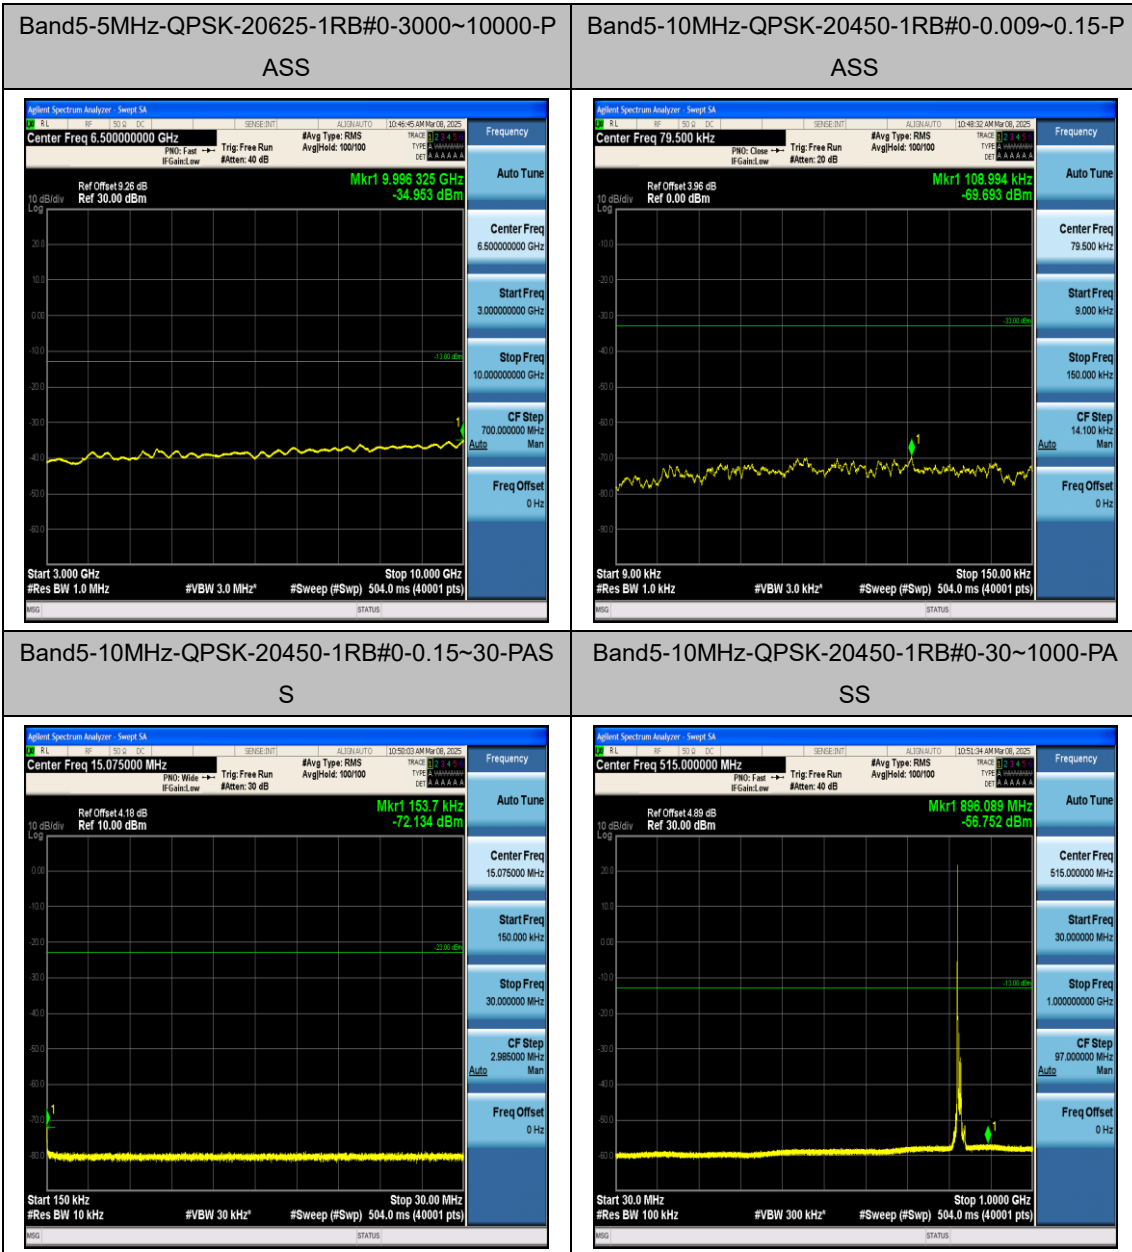

Band5-5MHz-QPSK-20425-1RB#0-30~1000-PASS

Band5-5MHz-QPSK-20425-1RB#0-1000~3000-P
ASS

Band5-5MHz-QPSK-20425-1RB#0-3000~10000-P
ASS

Band5-5MHz-QPSK-20525-1RB#0-0.009~0.15-P
ASS

LTE Band 7 Test Graphs

Band7-5MHz-QPSK-20775-1RB#0-3000~18000-PASS

Band7-5MHz-QPSK-20775-1RB#0-18000~27000-PASS

Band7-5MHz-QPSK-21100-1RB#0-0.009~0.15-PASS

Band7-5MHz-QPSK-21100-1RB#0-0.15~30-PASS