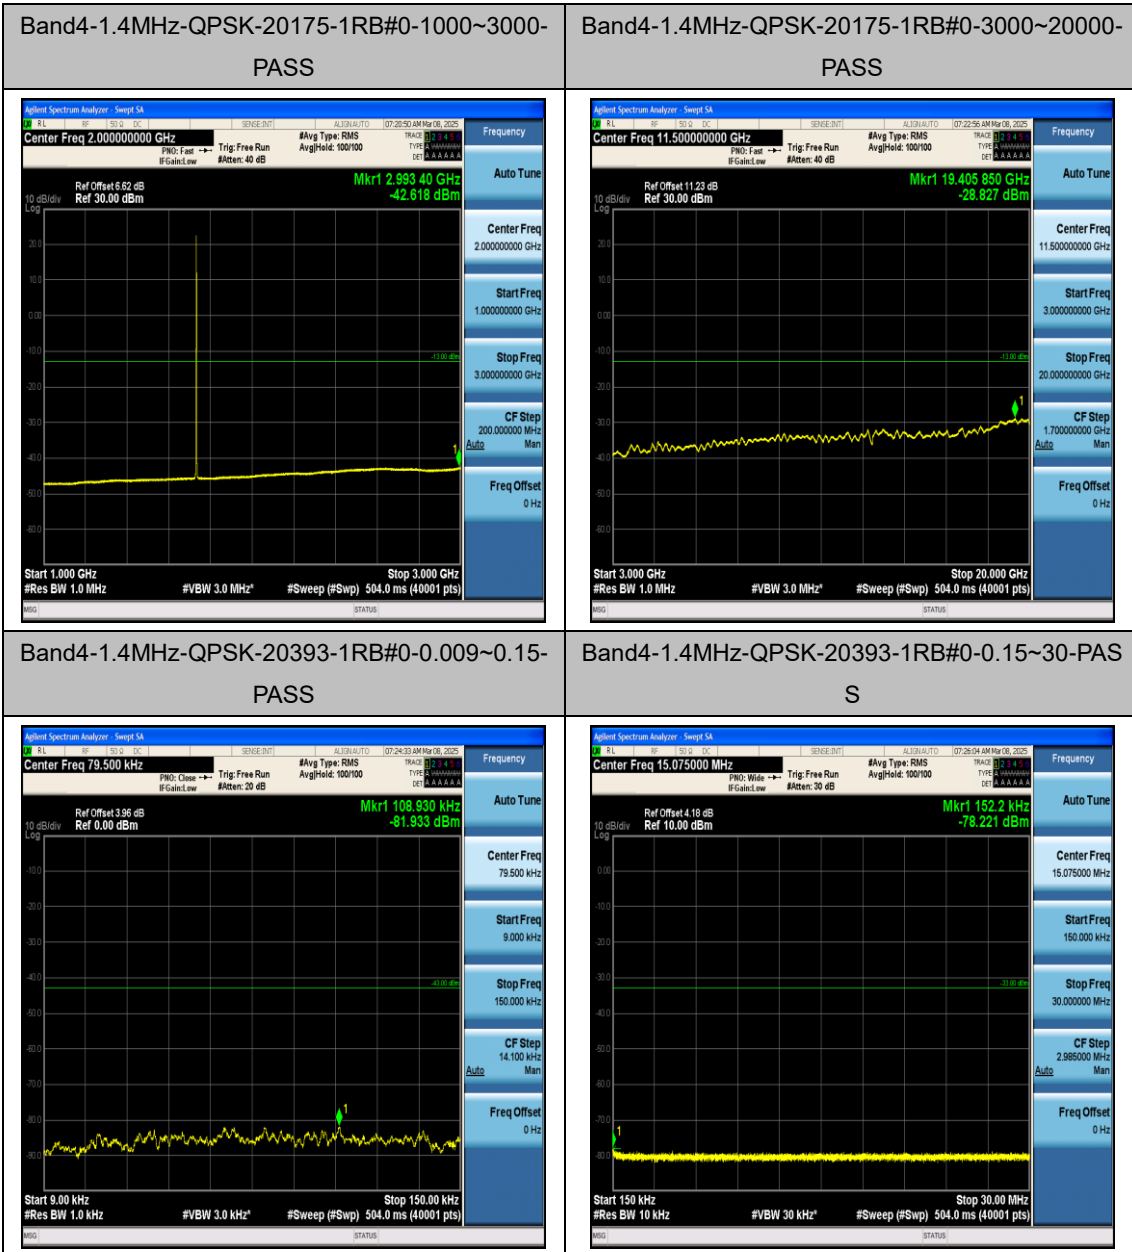

LTE Band 4 Test Graphs

Band4-5MHz-QPSK-19975-1RB#0-30~1000-PASS

Band4-5MHz-QPSK-19975-1RB#0-1000~3000-P ASS

Band4-5MHz-QPSK-19975-1RB#0-3000~20000-P ASS

Band4-5MHz-QPSK-20175-1RB#0-0.009~0.15-P ASS