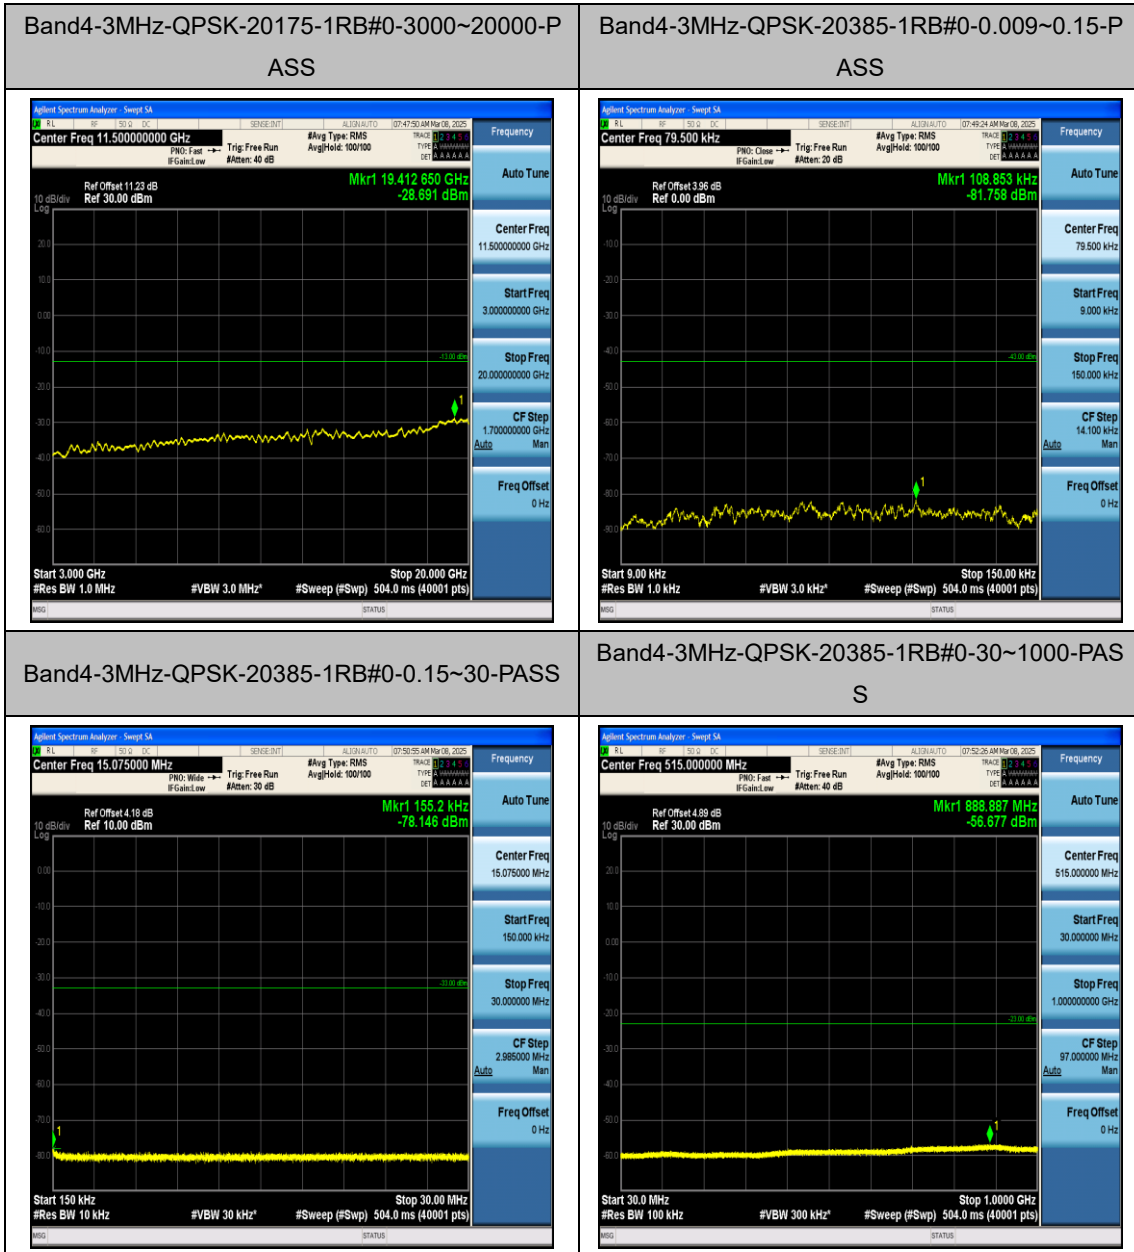

LTE Band 4 Test Graphs

Band4-5MHz-QPSK-19975-1RB#0-30~1000-PASS

Band4-5MHz-QPSK-19975-1RB#0-1000~3000-P ASS

Band4-5MHz-QPSK-19975-1RB#0-3000~20000-P ASS

Band4-5MHz-QPSK-20175-1RB#0-0.009~0.15-P ASS