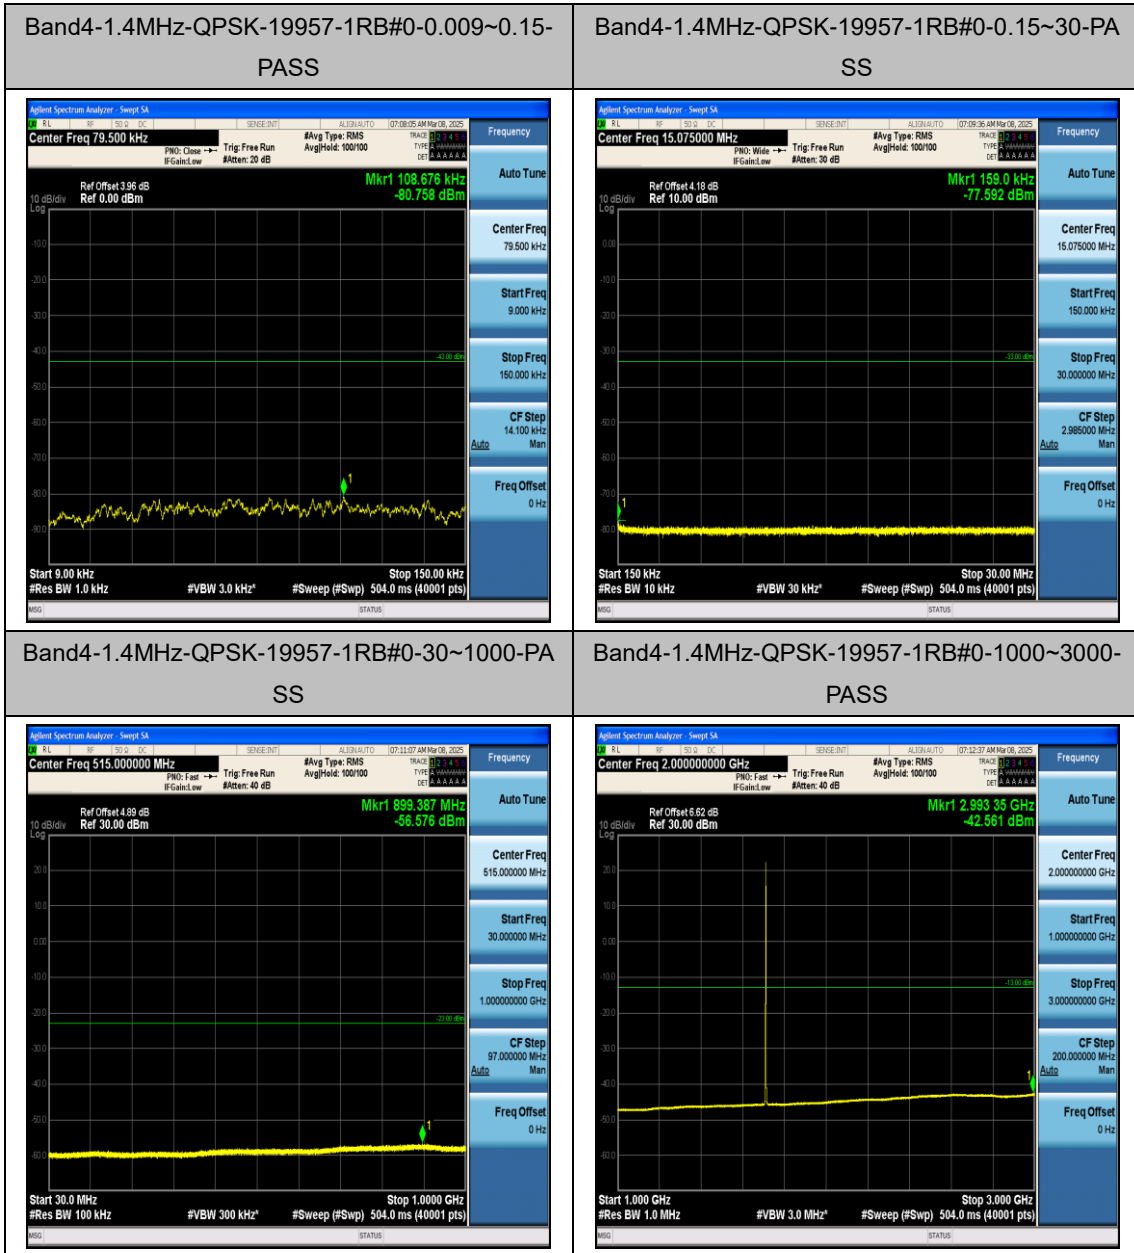

LTE Band 4 Test Graphs

Band4-5MHz-QPSK-19975-1RB#0-30~1000-PASS

Band4-5MHz-QPSK-19975-1RB#0-1000~3000-P ASS

Band4-5MHz-QPSK-19975-1RB#0-3000~20000-P ASS

Band4-5MHz-QPSK-20175-1RB#0-0.009~0.15-P ASS