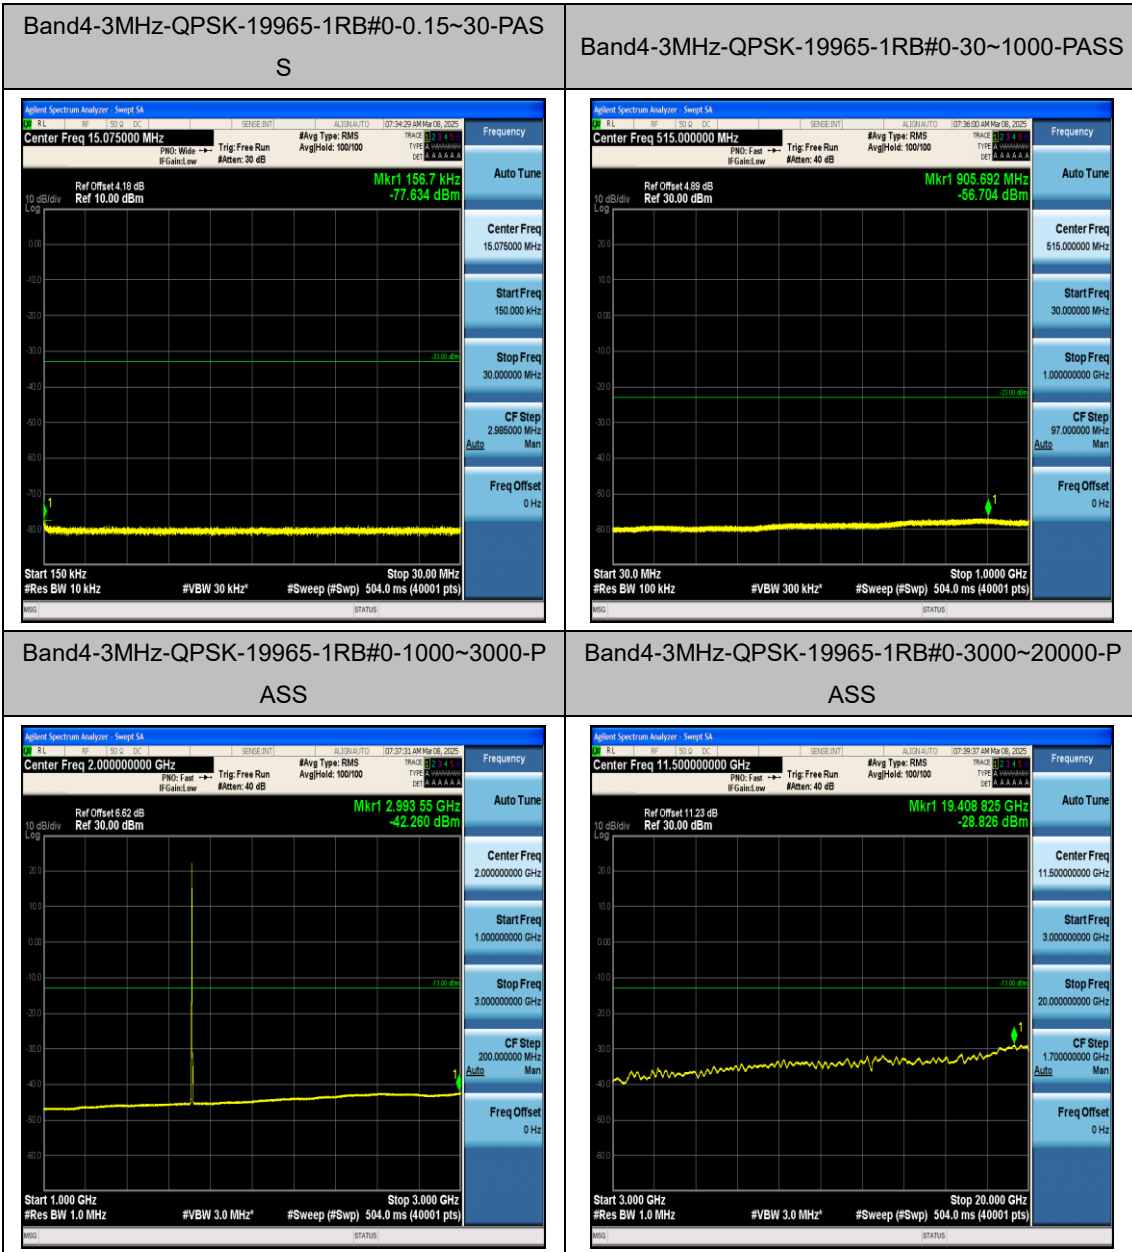

LTE Band 4 Test Graphs

Band4-5MHz-QPSK-19975-1RB#0-30~1000-PASS

Band4-5MHz-QPSK-19975-1RB#0-1000~3000-P ASS

Band4-5MHz-QPSK-19975-1RB#0-3000~20000-P ASS

Band4-5MHz-QPSK-20175-1RB#0-0.009~0.15-P ASS