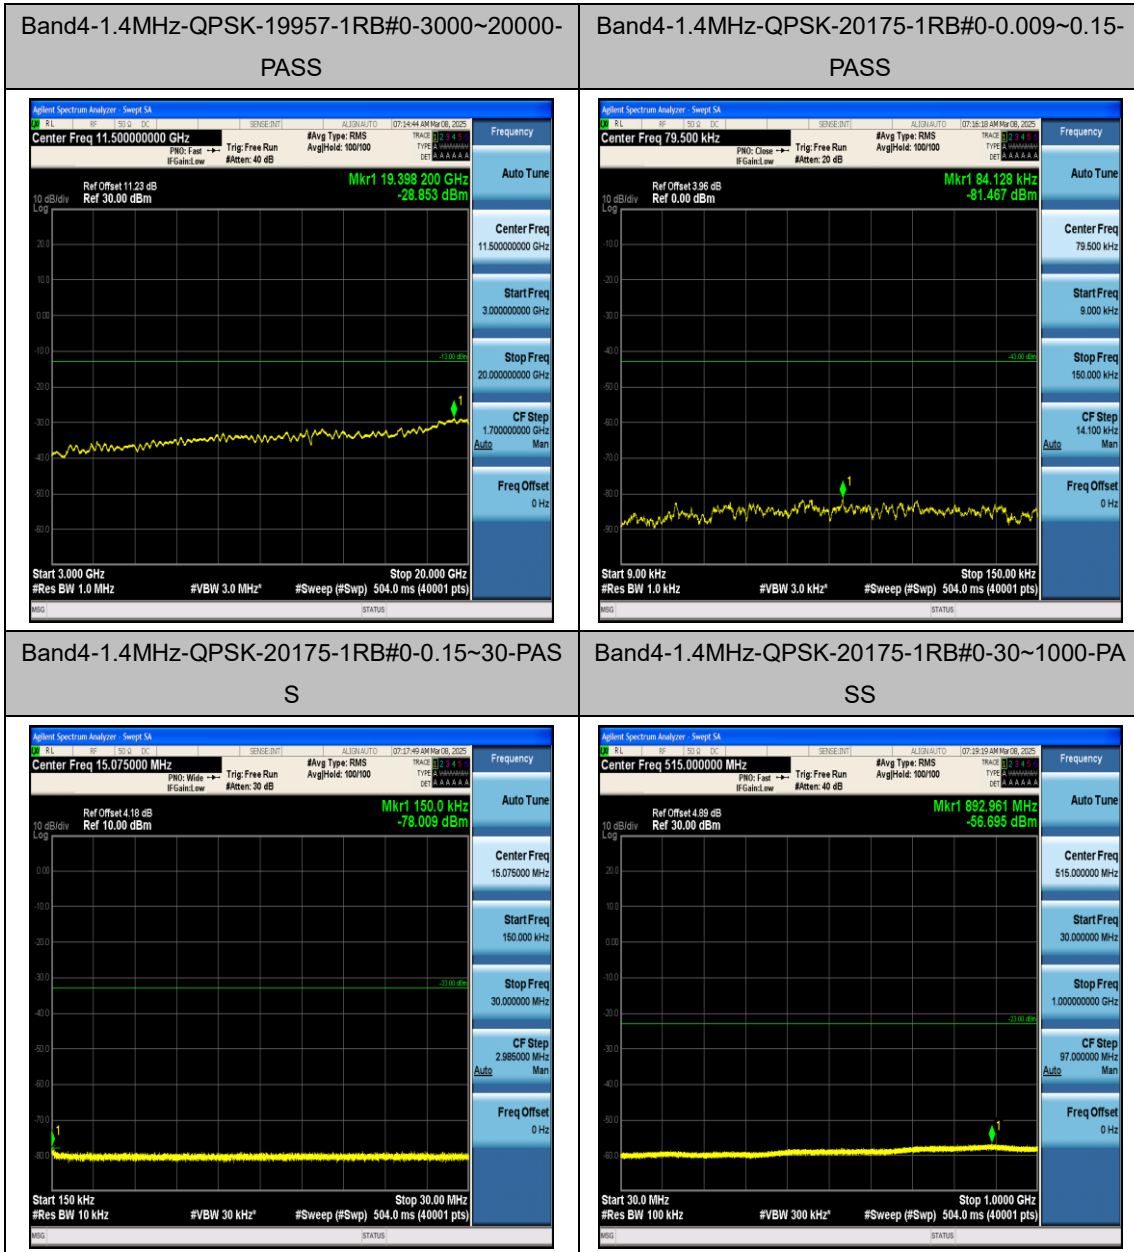

LTE Band 4 Test Graphs

Band4-5MHz-QPSK-19975-1RB#0-30~1000-PASS

Band4-5MHz-QPSK-19975-1RB#0-1000~3000-P ASS

Band4-5MHz-QPSK-19975-1RB#0-3000~20000-P ASS

Band4-5MHz-QPSK-20175-1RB#0-0.009~0.15-P ASS