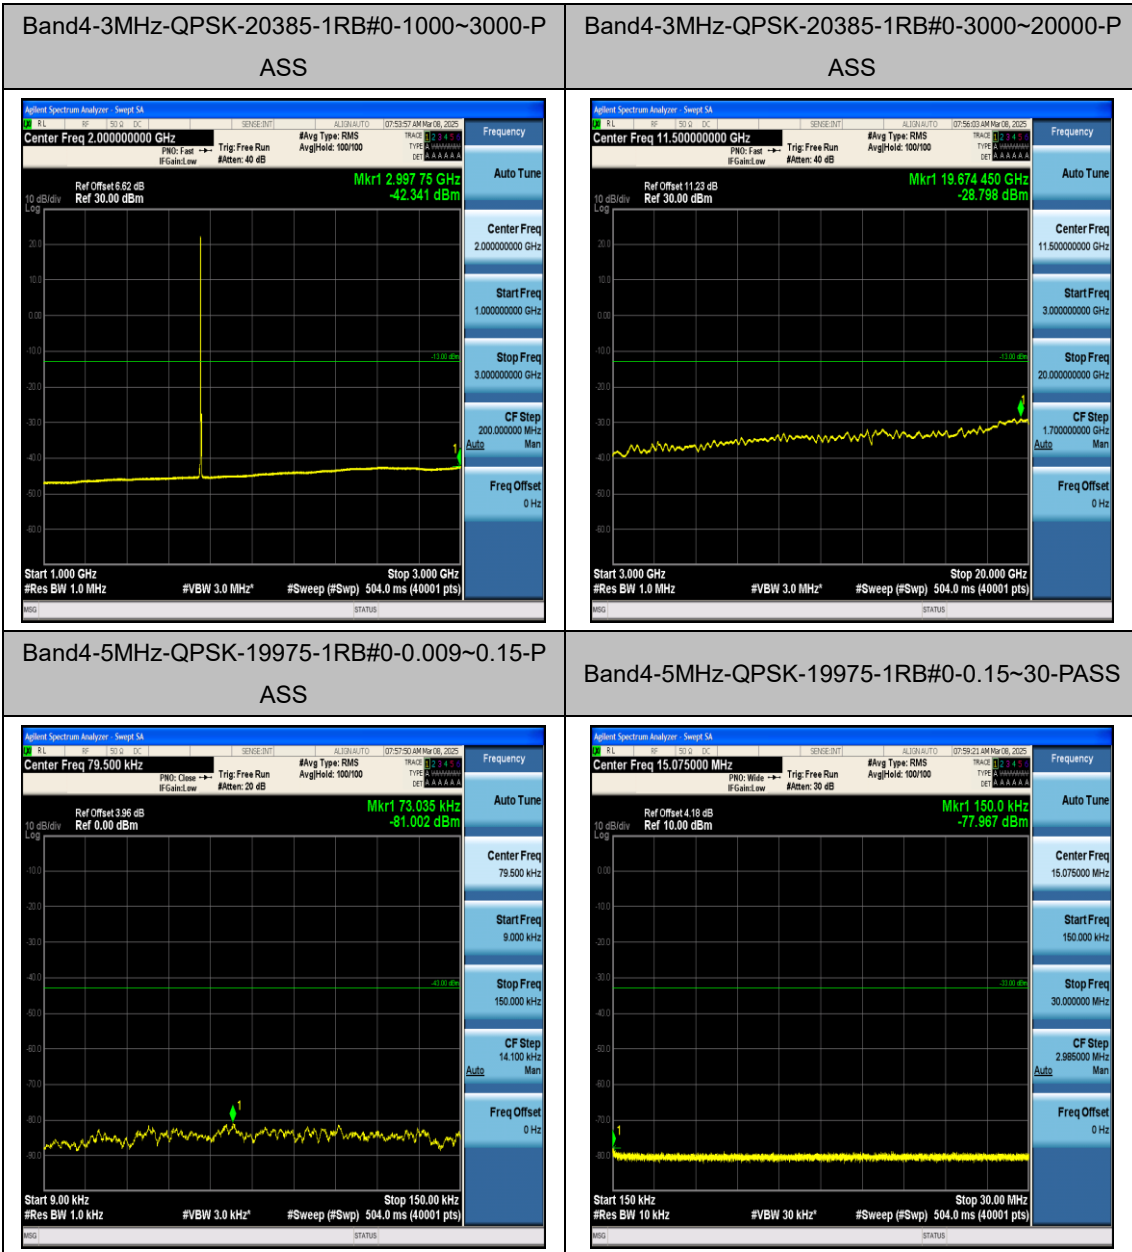

LTE Band 4 Test Graphs

Band4-5MHz-QPSK-19975-1RB#0-30~1000-PASS

Band4-5MHz-QPSK-19975-1RB#0-1000~3000-P ASS

Band4-5MHz-QPSK-19975-1RB#0-3000~20000-P ASS

Band4-5MHz-QPSK-20175-1RB#0-0.009~0.15-P ASS