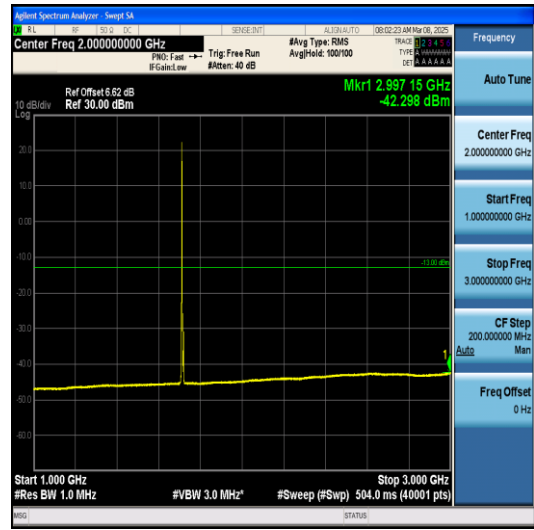

LTE Band 4 Test Graphs

Band4-5MHz-QPSK-19975-1RB#0-30~1000-PASS

Band4-5MHz-QPSK-19975-1RB#0-1000~3000-P ASS

Band4-5MHz-QPSK-19975-1RB#0-3000~20000-P ASS

Band4-5MHz-QPSK-20175-1RB#0-0.009~0.15-P ASS