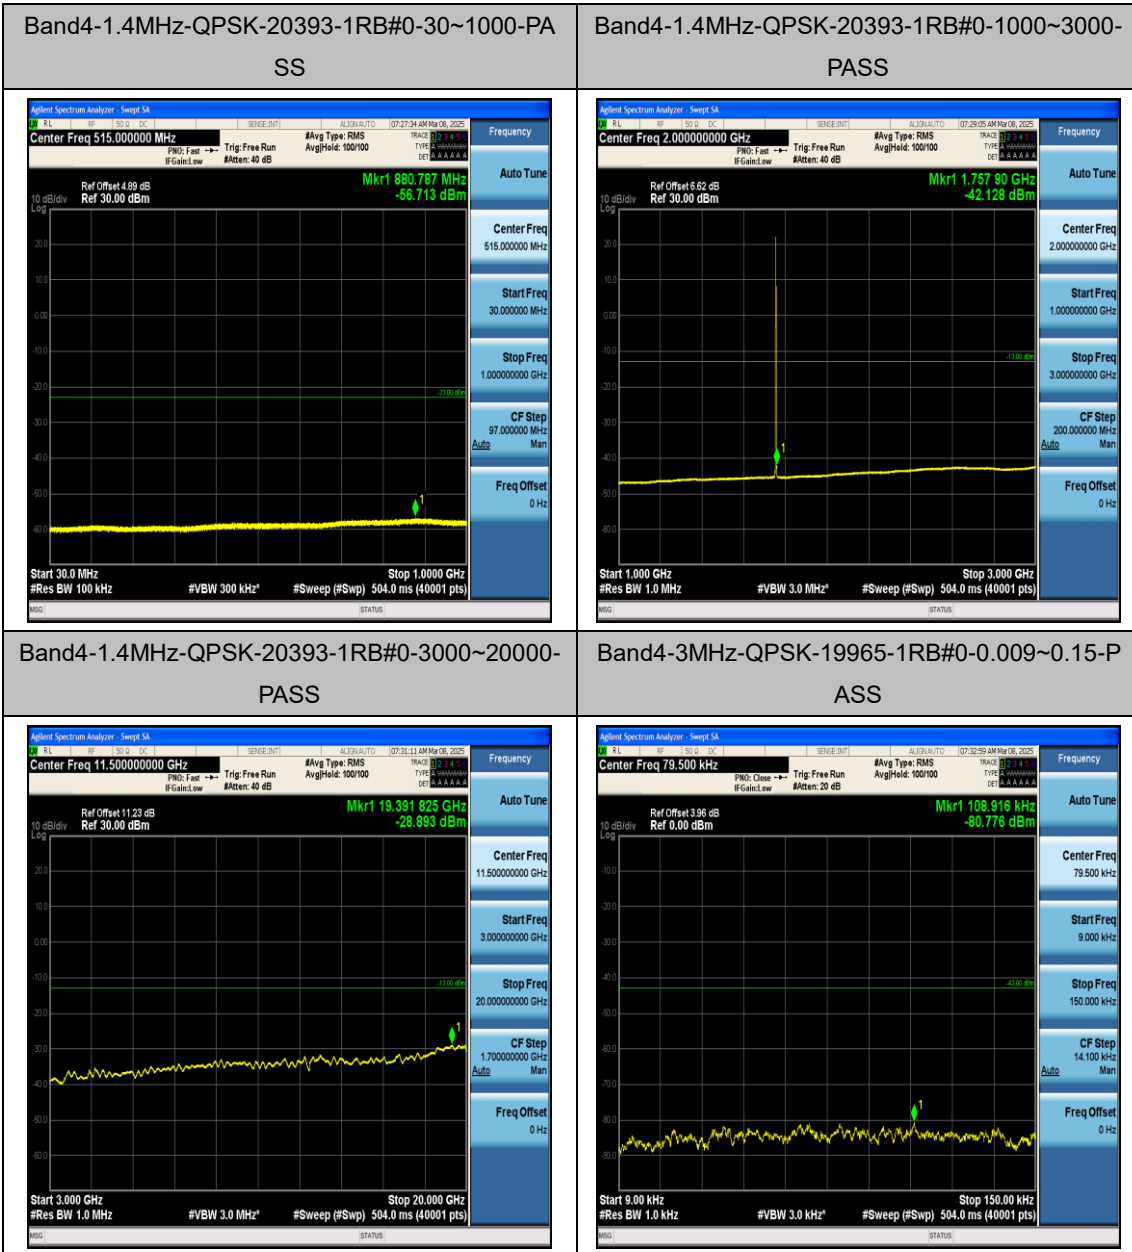

LTE Band 4 Test Graphs

Band4-5MHz-QPSK-19975-1RB#0-30~1000-PASS

Band4-5MHz-QPSK-19975-1RB#0-1000~3000-P ASS

Band4-5MHz-QPSK-19975-1RB#0-3000~20000-P ASS

Band4-5MHz-QPSK-20175-1RB#0-0.009~0.15-P ASS