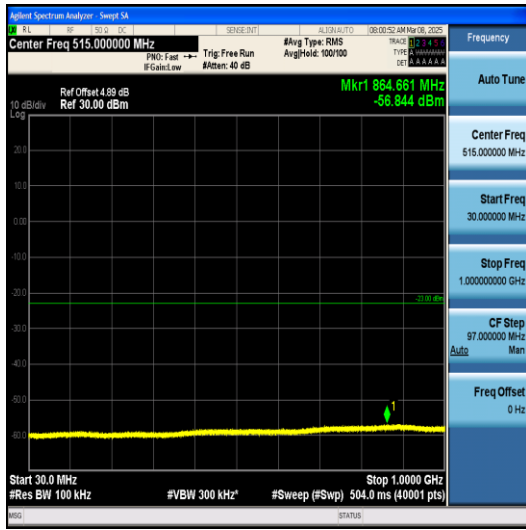

LTE Band 4 Test Graphs

Band4-5MHz-QPSK-19975-1RB#0-30~1000-PASS

Band4-5MHz-QPSK-19975-1RB#0-1000~3000-P ASS

Band4-5MHz-QPSK-19975-1RB#0-3000~20000-P ASS

Band4-5MHz-QPSK-20175-1RB#0-0.009~0.15-P ASS