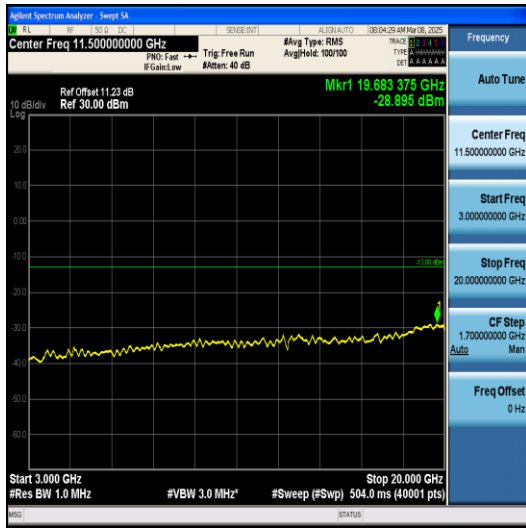

LTE Band 4 Test Graphs

Band4-5MHz-QPSK-19975-1RB#0-30~1000-PASS

Band4-5MHz-QPSK-19975-1RB#0-1000~3000-P ASS

Band4-5MHz-QPSK-19975-1RB#0-3000~20000-P ASS

Band4-5MHz-QPSK-20175-1RB#0-0.009~0.15-P ASS