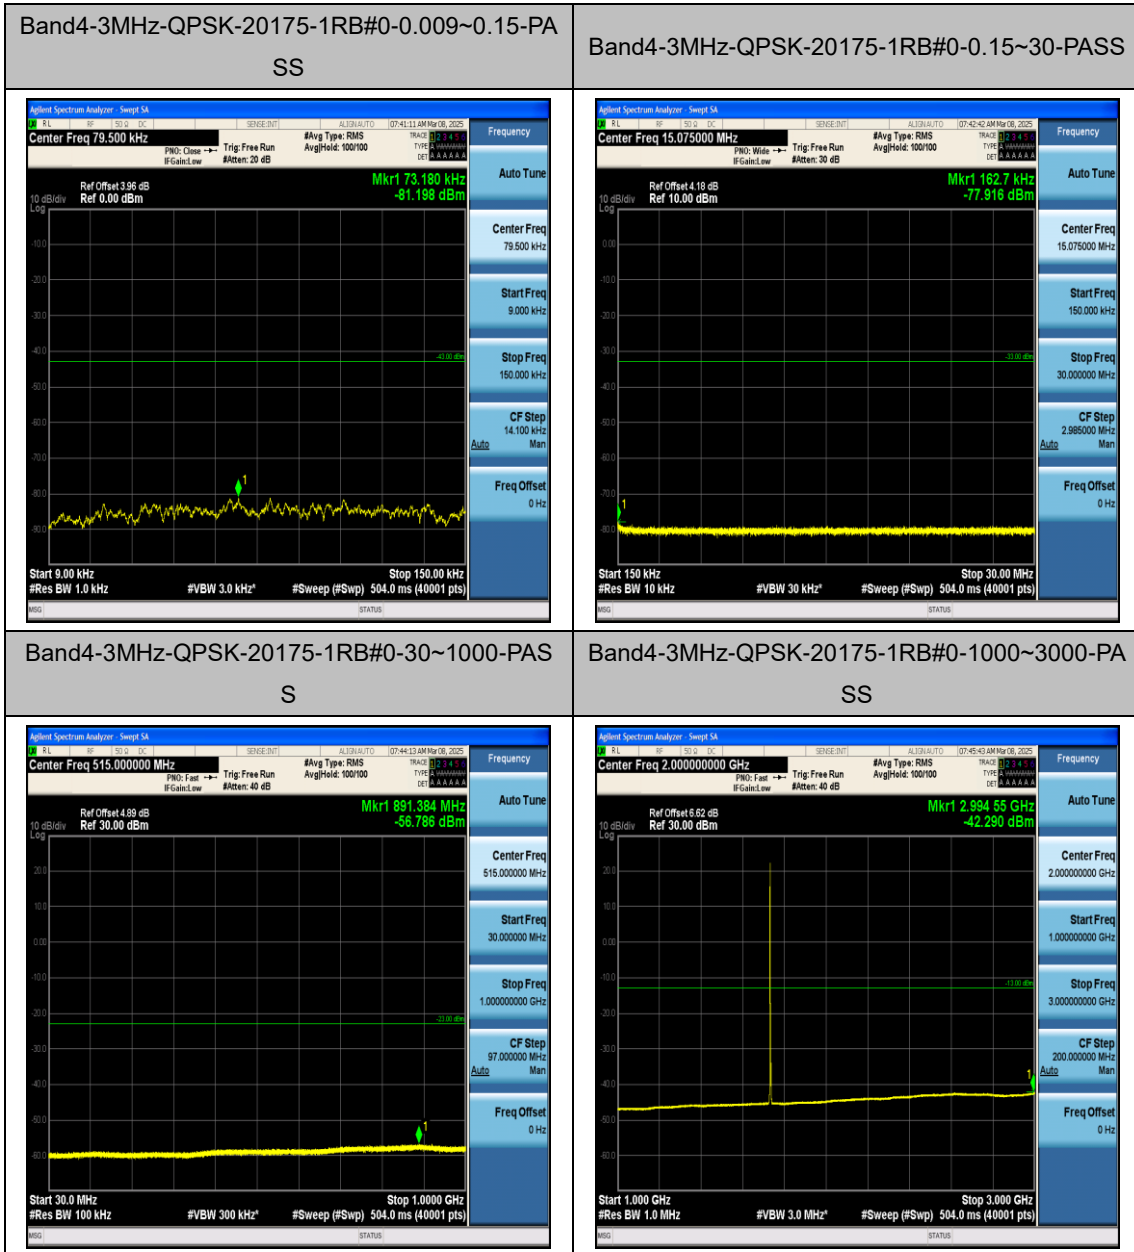

LTE Band 4 Test Graphs

Band4-5MHz-QPSK-19975-1RB#0-30~1000-PASS

Band4-5MHz-QPSK-19975-1RB#0-1000~3000-P ASS

Band4-5MHz-QPSK-19975-1RB#0-3000~20000-P ASS

Band4-5MHz-QPSK-20175-1RB#0-0.009~0.15-P ASS