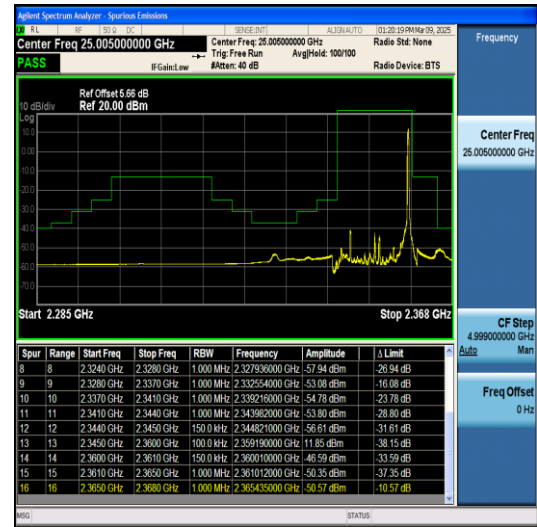

Band40(2345-2360)-15MHz-QPSK-39175-1RB#7
4-PASS