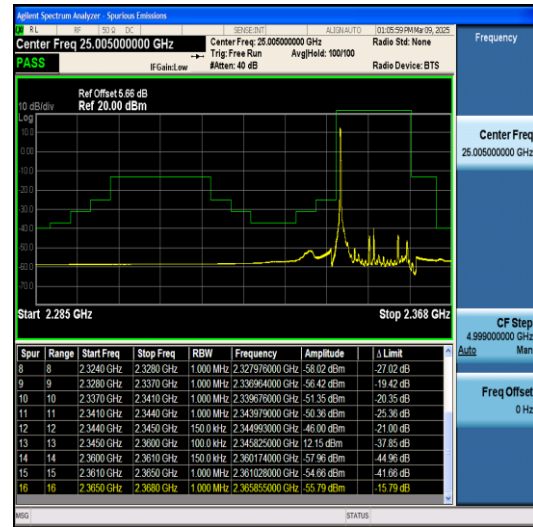

Band40(2345-2360)-15MHz-QPSK-39175-1RB#0-
PASS