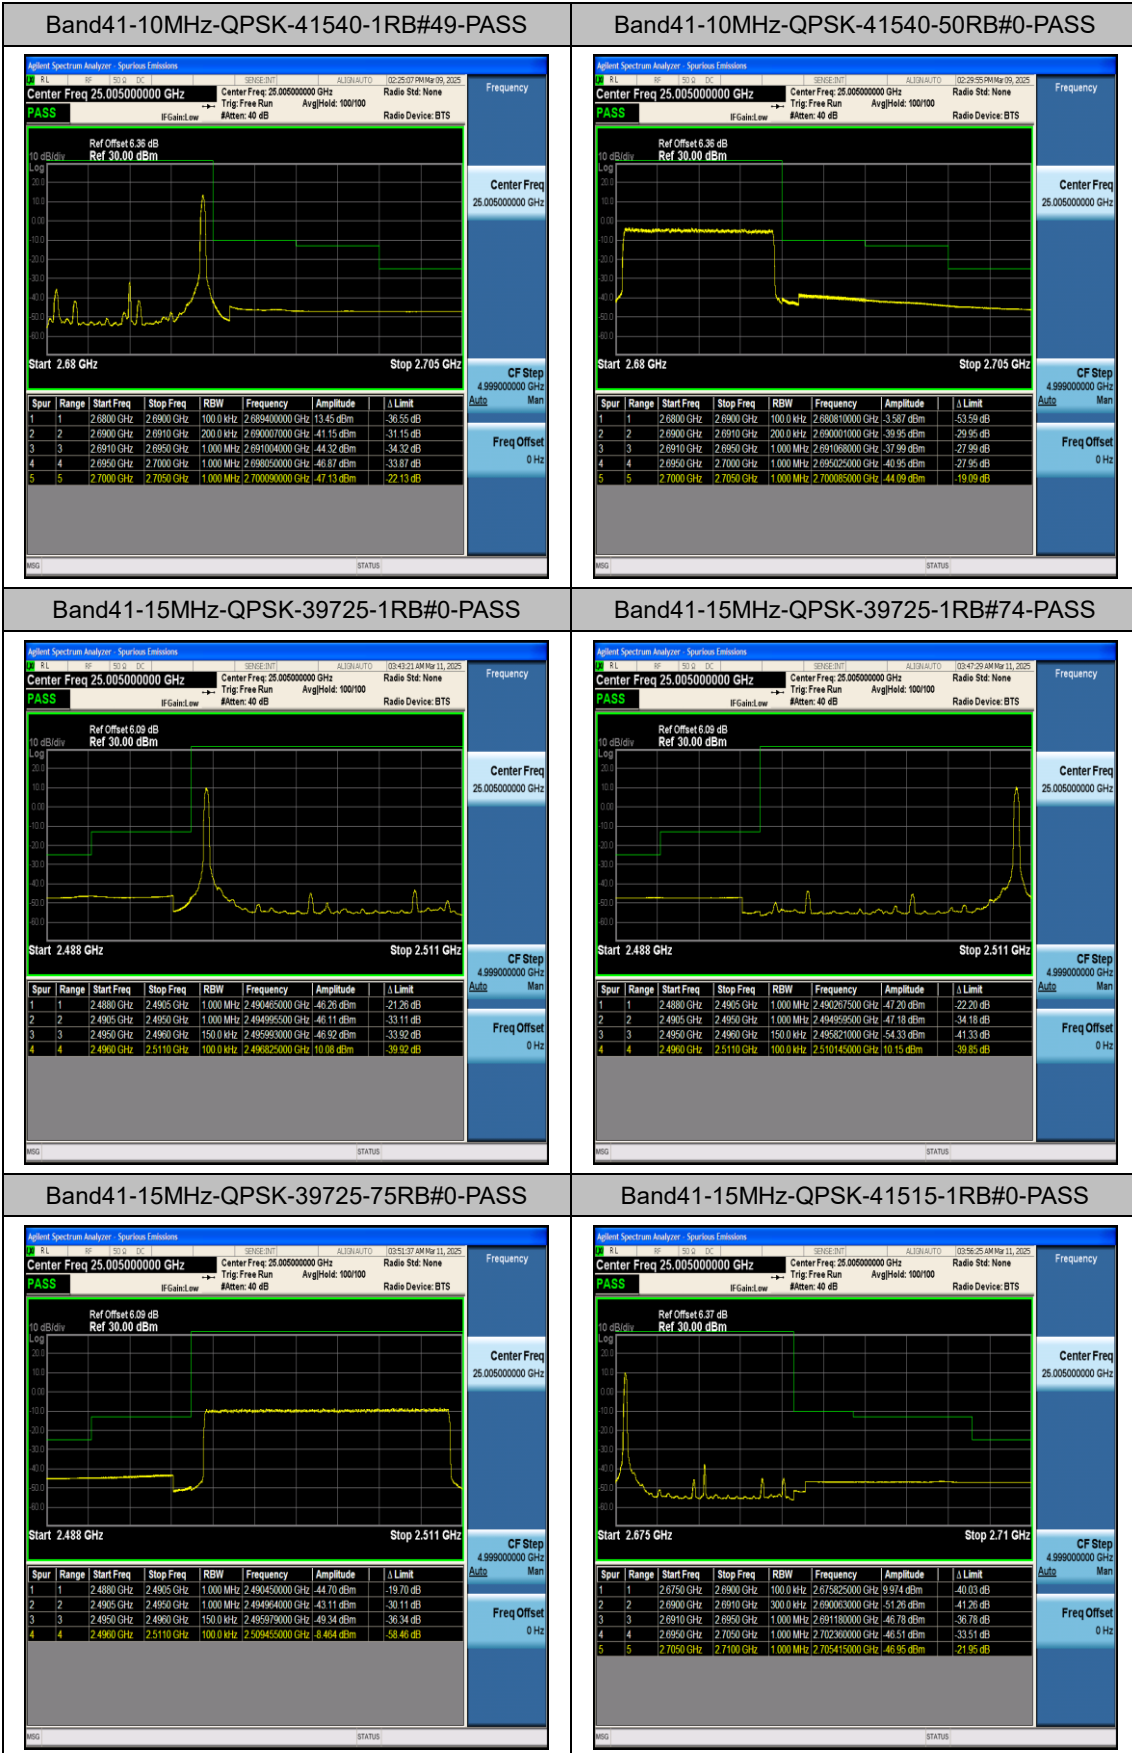

LTE Band 40(2345~2360MHz) Test Graphs

Band40(2345-2360)-5MHz-QPSK-39225-1RB#24
-PASS

Band40(2345-2360)-5MHz-QPSK-39225-25RB#0-
PASS

Band40(2345-2360)-10MHz-QPSK-39150-1RB#0
-PASS

Band40(2345-2360)-10MHz-QPSK-39150-1RB#49
-PASS

Band40(2345-2360)-15MHz-QPSK-39175-1RB#0-
PASS

Band40(2345-2360)-15MHz-QPSK-39175-1RB#7
4-PASS

Band40(2345-2360)-15MHz-QPSK-39175-75RB#
0-PASS

LTE Band 41 Test Graphs

LTE Band 66 Test Graphs