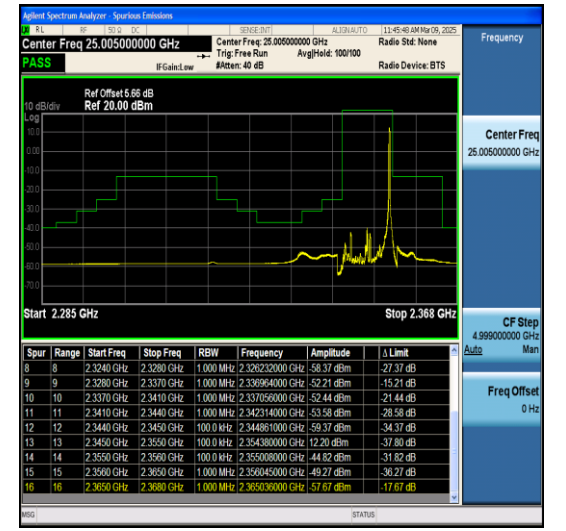

LTE Band 40(2345~2360MHz) Test Graphs

Band40(2345-2360)-5MHz-QPSK-39225-1RB#24
-PASS

Band40(2345-2360)-5MHz-QPSK-39225-25RB#0-
PASS

Band40(2345-2360)-10MHz-QPSK-39150-1RB#0
-PASS

Band40(2345-2360)-10MHz-QPSK-39150-1RB#49
-PASS