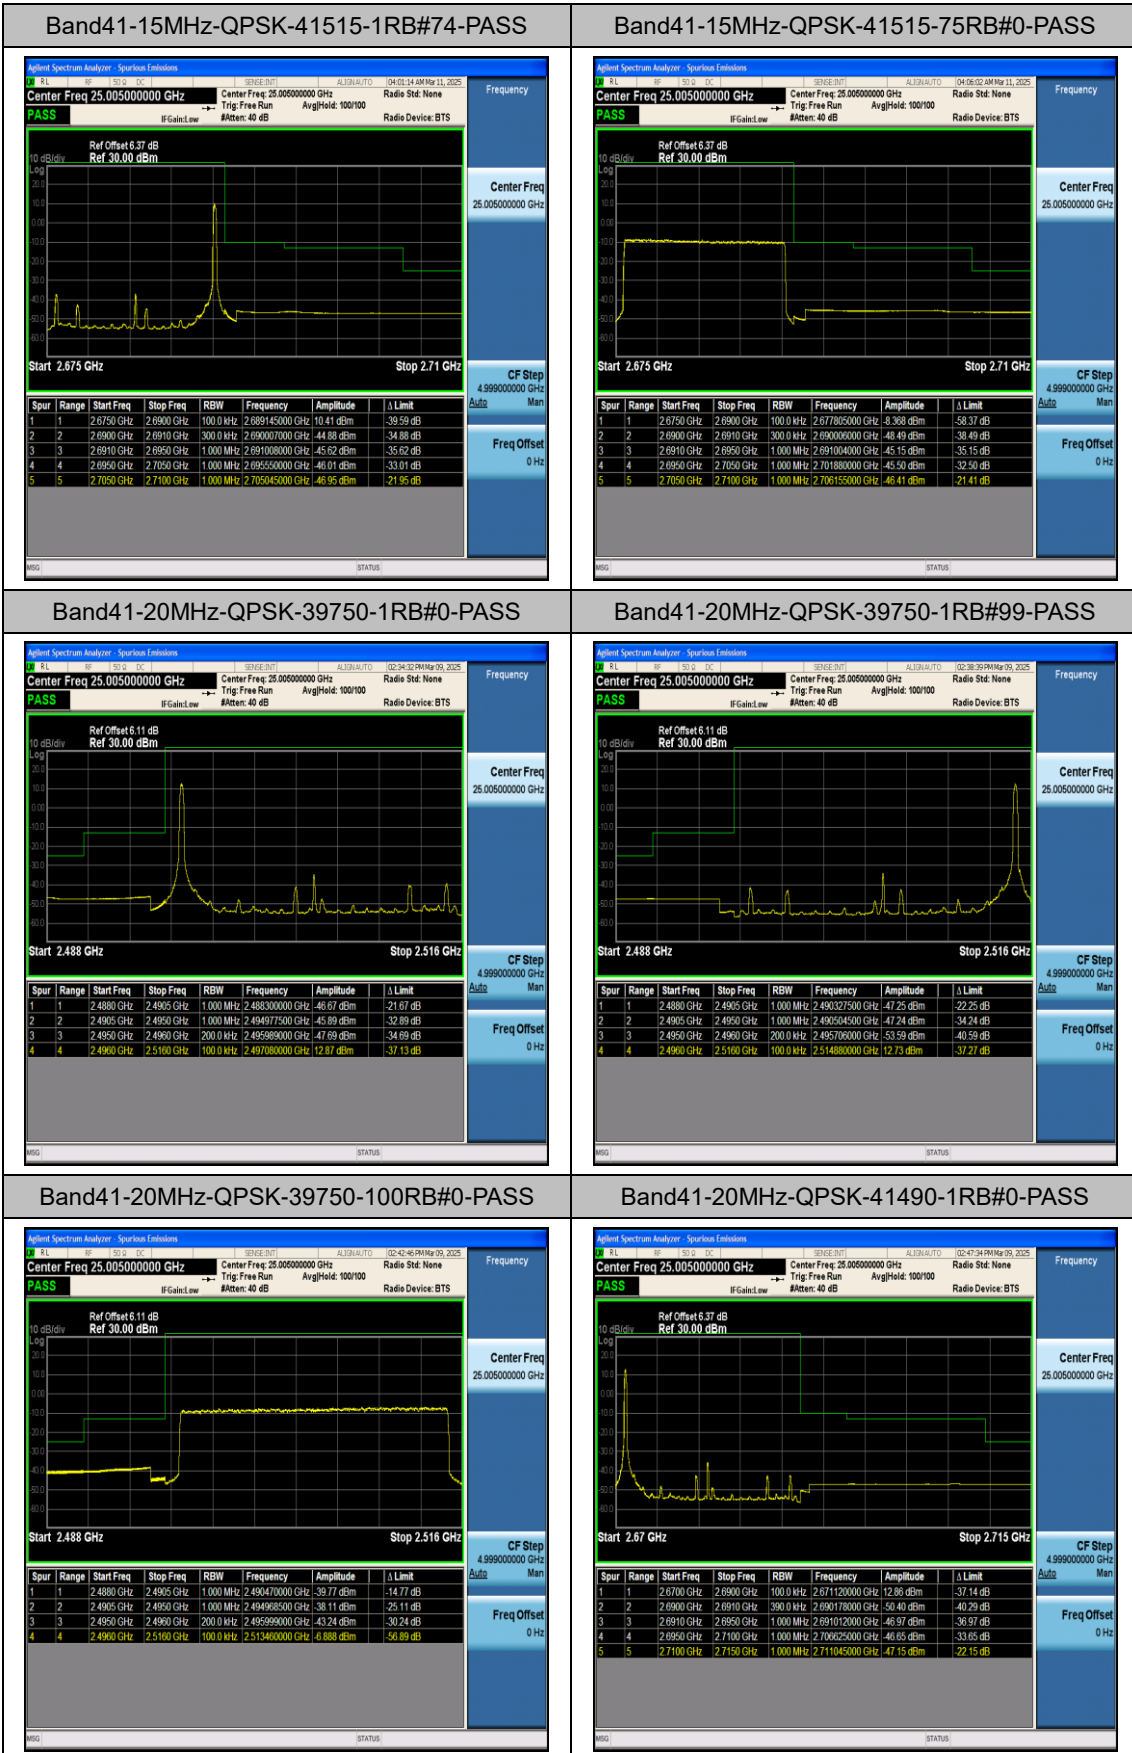

LTE Band 40(2345~2360MHz) Test Graphs

Band40(2345-2360)-5MHz-QPSK-39225-1RB#24
-PASS

Band40(2345-2360)-5MHz-QPSK-39225-25RB#0-
PASS

Band40(2345-2360)-10MHz-QPSK-39150-1RB#0
-PASS

Band40(2345-2360)-10MHz-QPSK-39150-1RB#49
-PASS

Band40(2345-2360)-15MHz-QPSK-39175-1RB#0-
PASS

Band40(2345-2360)-15MHz-QPSK-39175-1RB#7
4-PASS

Band40(2345-2360)-15MHz-QPSK-39175-75RB#
0-PASS

LTE Band 41 Test Graphs

LTE Band 66 Test Graphs