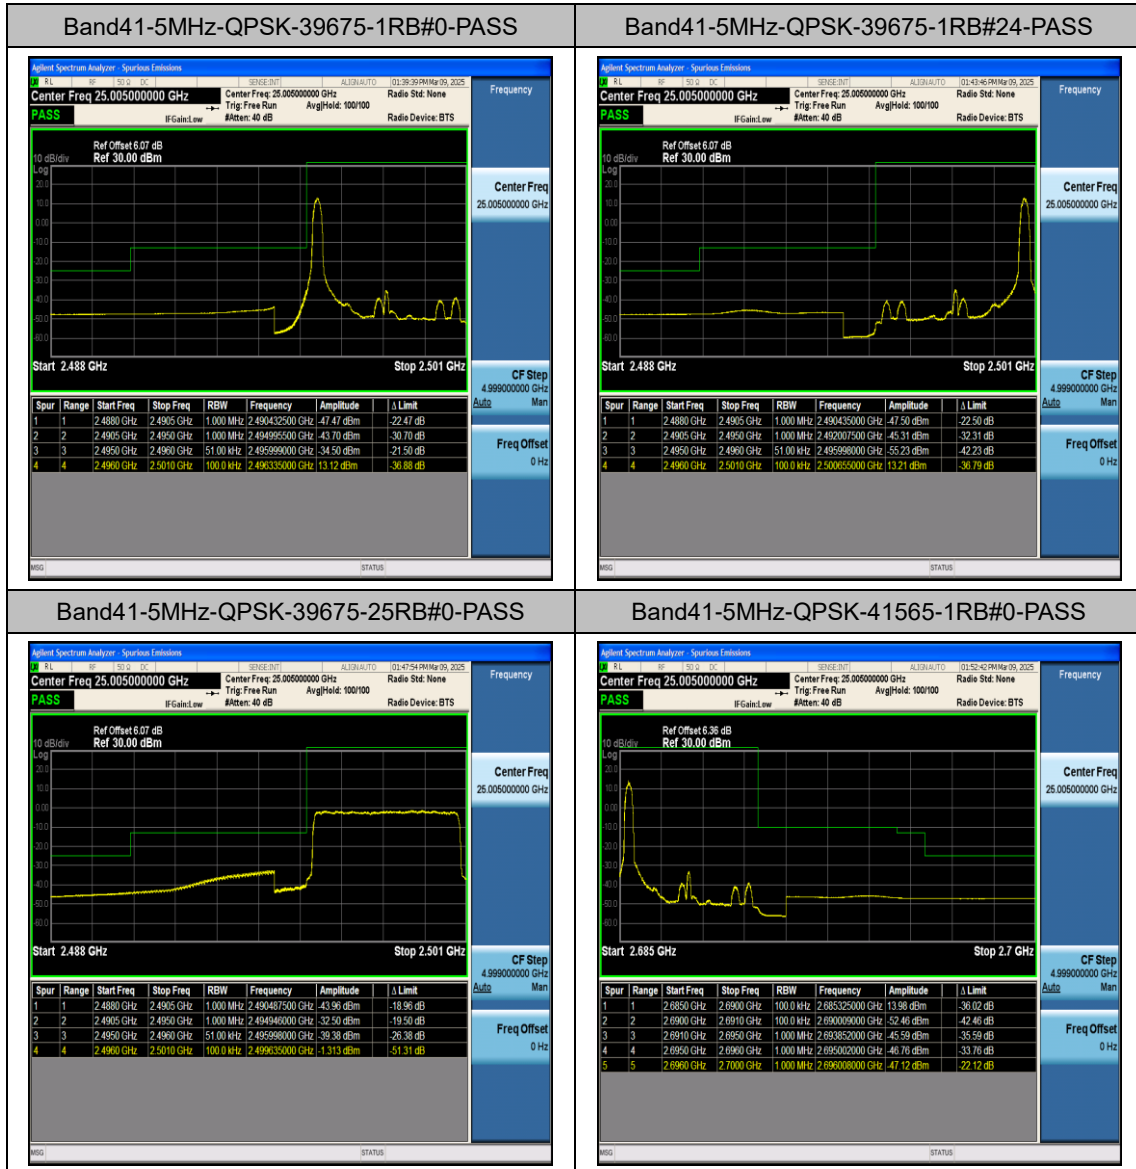

LTE Band 40(2345~2360MHz) Test Graphs

Band40(2345-2360)-5MHz-QPSK-39225-1RB#24
-PASS

Band40(2345-2360)-5MHz-QPSK-39225-25RB#0-
PASS

Band40(2345-2360)-10MHz-QPSK-39150-1RB#0
-PASS

Band40(2345-2360)-10MHz-QPSK-39150-1RB#49
-PASS

Band40(2345-2360)-15MHz-QPSK-39175-1RB#0-
PASS

Band40(2345-2360)-15MHz-QPSK-39175-1RB#7
4-PASS

Band40(2345-2360)-15MHz-QPSK-39175-75RB#
0-PASS

LTE Band 41 Test Graphs

LTE Band 66 Test Graphs