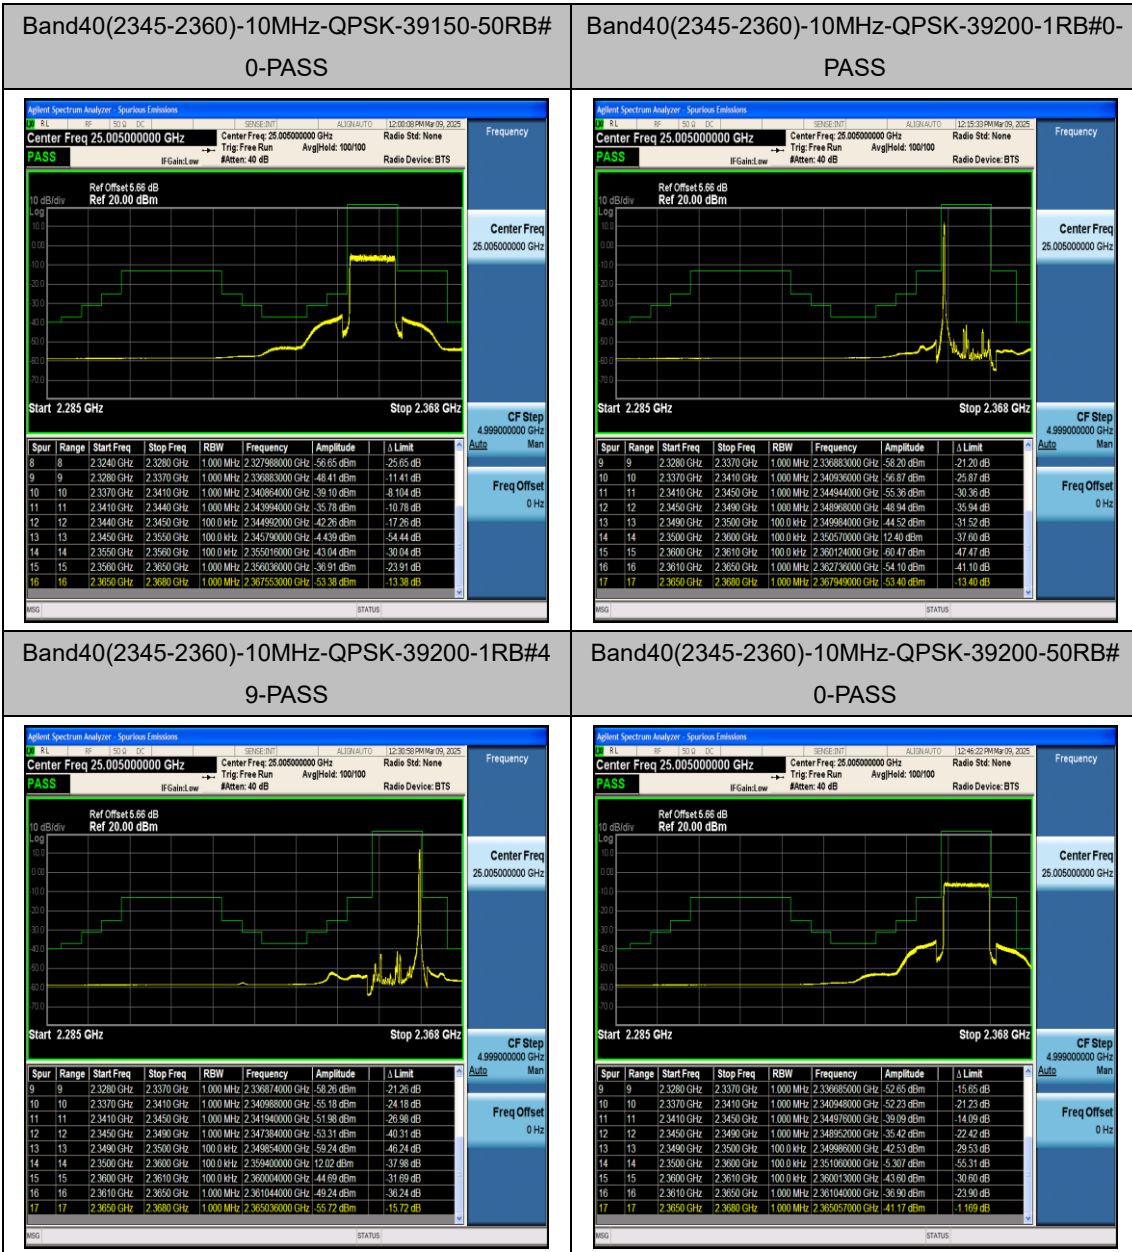

LTE Band 40(2345~2360MHz) Test Graphs

Band40(2345-2360)-5MHz-QPSK-39225-1RB#24
-PASS

Band40(2345-2360)-5MHz-QPSK-39225-25RB#0-
PASS

Band40(2345-2360)-10MHz-QPSK-39150-1RB#0
-PASS

Band40(2345-2360)-10MHz-QPSK-39150-1RB#49
-PASS

Band40(2345-2360)-15MHz-QPSK-39175-1RB#0-
PASS

Band40(2345-2360)-15MHz-QPSK-39175-1RB#7
4-PASS

Band40(2345-2360)-15MHz-QPSK-39175-75RB#
0-PASS

LTE Band 41 Test Graphs

LTE Band 66 Test Graphs