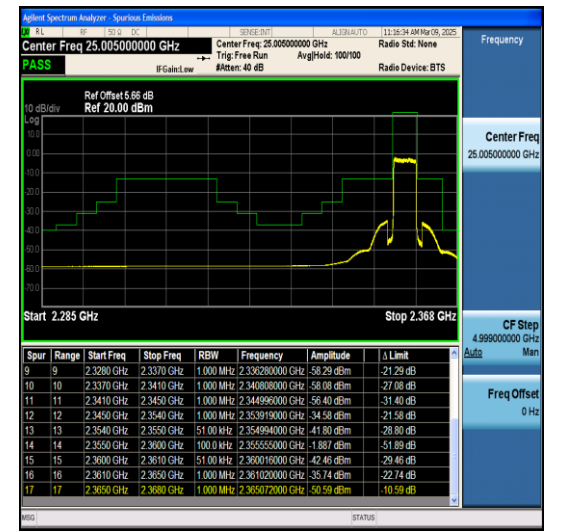

LTE Band 40(2345~2360MHz) Test Graphs

Band40(2345-2360)-5MHz-QPSK-39225-1RB#24
-PASS

Band40(2345-2360)-5MHz-QPSK-39225-25RB#0-
PASS

Band40(2345-2360)-10MHz-QPSK-39150-1RB#0
-PASS

Band40(2345-2360)-10MHz-QPSK-39150-1RB#49
-PASS

Band40(2345-2360)-15MHz-QPSK-39175-1RB#0-
PASS

Band40(2345-2360)-15MHz-QPSK-39175-1RB#7
4-PASS

Band40(2345-2360)-15MHz-QPSK-39175-75RB#
0-PASS

LTE Band 41 Test Graphs

LTE Band 66 Test Graphs