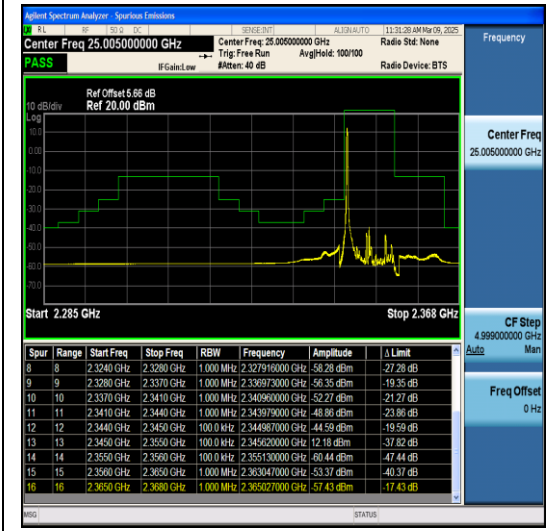

LTE Band 40(2345~2360MHz) Test Graphs

Band40(2345-2360)-5MHz-QPSK-39225-1RB#24
-PASS

Band40(2345-2360)-5MHz-QPSK-39225-25RB#0-
PASS

Band40(2345-2360)-10MHz-QPSK-39150-1RB#0
-PASS

Band40(2345-2360)-10MHz-QPSK-39150-1RB#49
-PASS

Band40(2345-2360)-15MHz-QPSK-39175-1RB#0-
PASS

Band40(2345-2360)-15MHz-QPSK-39175-1RB#7
4-PASS

Band40(2345-2360)-15MHz-QPSK-39175-75RB#
0-PASS

LTE Band 41 Test Graphs

LTE Band 66 Test Graphs