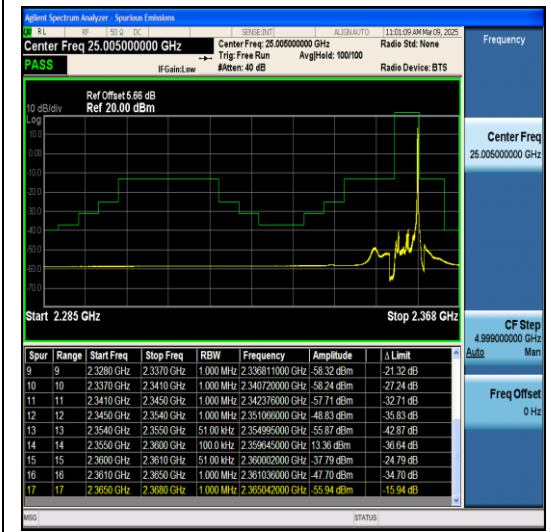

LTE Band 40(2345~2360MHz) Test Graphs

Band40(2345-2360)-5MHz-QPSK-39225-1RB#24
-PASS

Band40(2345-2360)-5MHz-QPSK-39225-25RB#0-
PASS

Band40(2345-2360)-10MHz-QPSK-39150-1RB#0
-PASS

Band40(2345-2360)-10MHz-QPSK-39150-1RB#49
-PASS

Band40(2345-2360)-15MHz-QPSK-39175-1RB#0-
PASS

Band40(2345-2360)-15MHz-QPSK-39175-1RB#7
4-PASS

Band40(2345-2360)-15MHz-QPSK-39175-75RB#
0-PASS

LTE Band 41 Test Graphs

LTE Band 66 Test Graphs