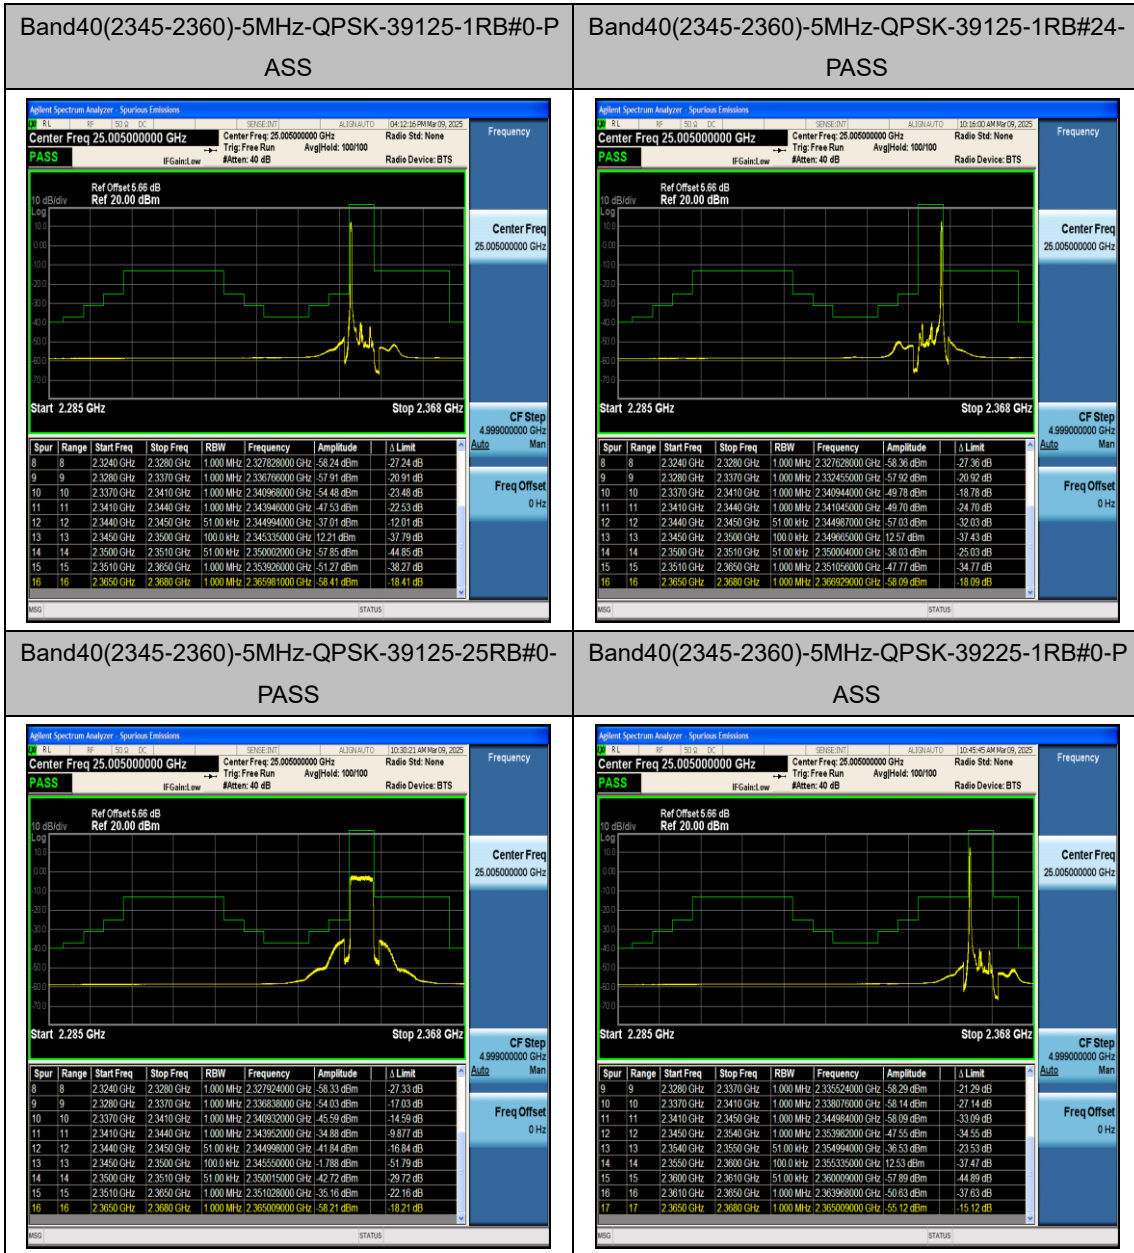

LTE Band 40(2345~2360MHz) Test Graphs

Band40(2345-2360)-5MHz-QPSK-39225-1RB#24
-PASS

Band40(2345-2360)-5MHz-QPSK-39225-25RB#0-
PASS

Band40(2345-2360)-10MHz-QPSK-39150-1RB#0
-PASS

Band40(2345-2360)-10MHz-QPSK-39150-1RB#49
-PASS

Band40(2345-2360)-15MHz-QPSK-39175-1RB#0-
PASS

Band40(2345-2360)-15MHz-QPSK-39175-1RB#7
4-PASS

Band40(2345-2360)-15MHz-QPSK-39175-75RB#
0-PASS

LTE Band 41 Test Graphs

LTE Band 66 Test Graphs