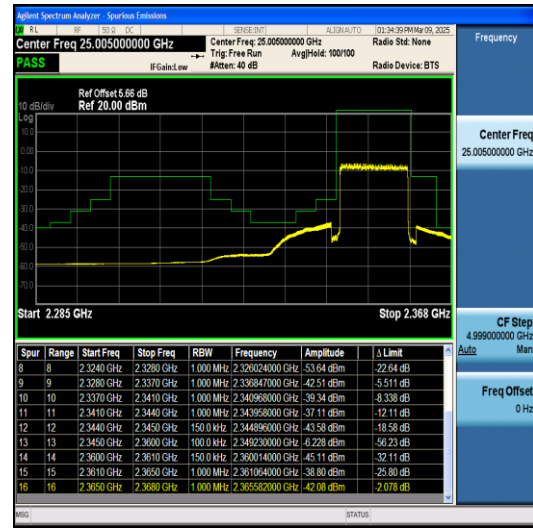

LTE Band 40(2345~2360MHz) Test Graphs

Band40(2345-2360)-5MHz-QPSK-39225-1RB#24
-PASS

Band40(2345-2360)-5MHz-QPSK-39225-25RB#0-
PASS

Band40(2345-2360)-10MHz-QPSK-39150-1RB#0
-PASS

Band40(2345-2360)-10MHz-QPSK-39150-1RB#49
-PASS

Band40(2345-2360)-15MHz-QPSK-39175-1RB#0-
PASS

Band40(2345-2360)-15MHz-QPSK-39175-1RB#7
4-PASS

Band40(2345-2360)-15MHz-QPSK-39175-75RB#
0-PASS

LTE Band 41 Test Graphs

LTE Band 66 Test Graphs