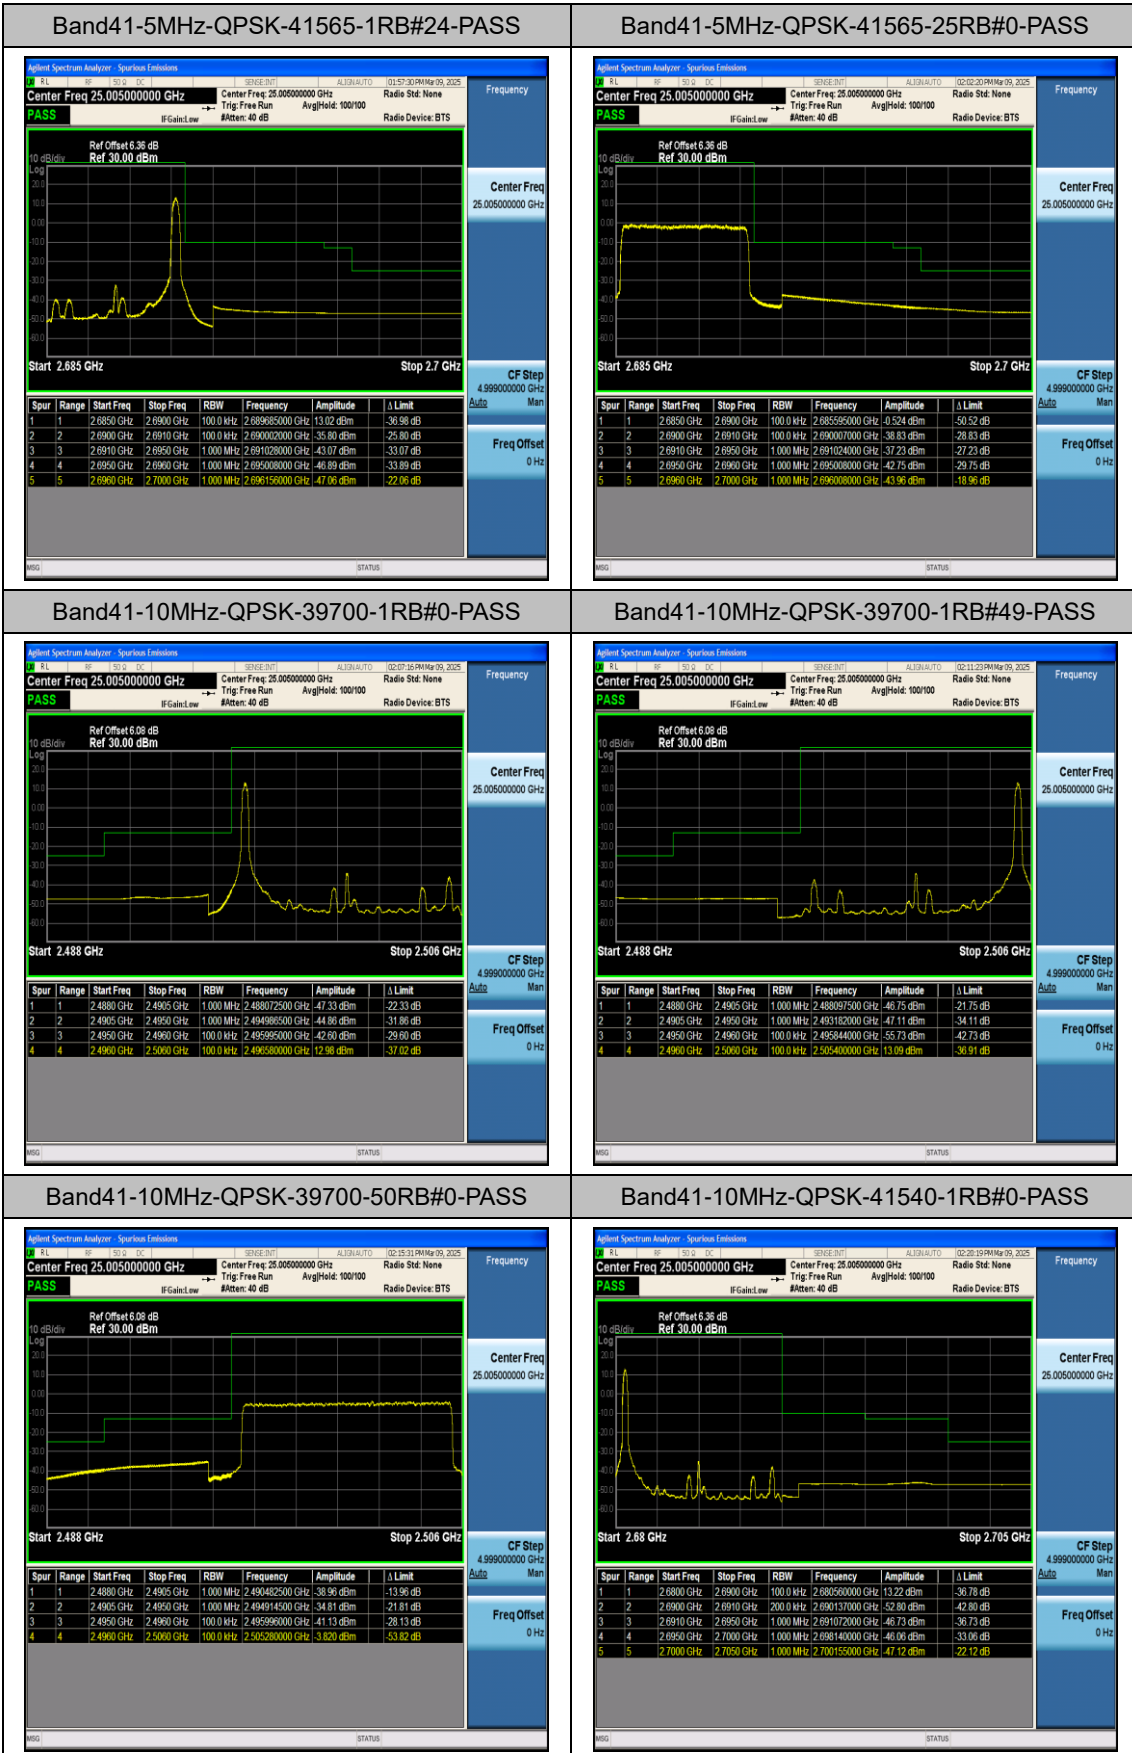

LTE Band 40(2345~2360MHz) Test Graphs

Band40(2345-2360)-5MHz-QPSK-39225-1RB#24
-PASS

Band40(2345-2360)-5MHz-QPSK-39225-25RB#0-
PASS

Band40(2345-2360)-10MHz-QPSK-39150-1RB#0
-PASS

Band40(2345-2360)-10MHz-QPSK-39150-1RB#49
-PASS

Band40(2345-2360)-15MHz-QPSK-39175-1RB#0-
PASS

Band40(2345-2360)-15MHz-QPSK-39175-1RB#7
4-PASS

Band40(2345-2360)-15MHz-QPSK-39175-75RB#
0-PASS

LTE Band 41 Test Graphs

LTE Band 66 Test Graphs