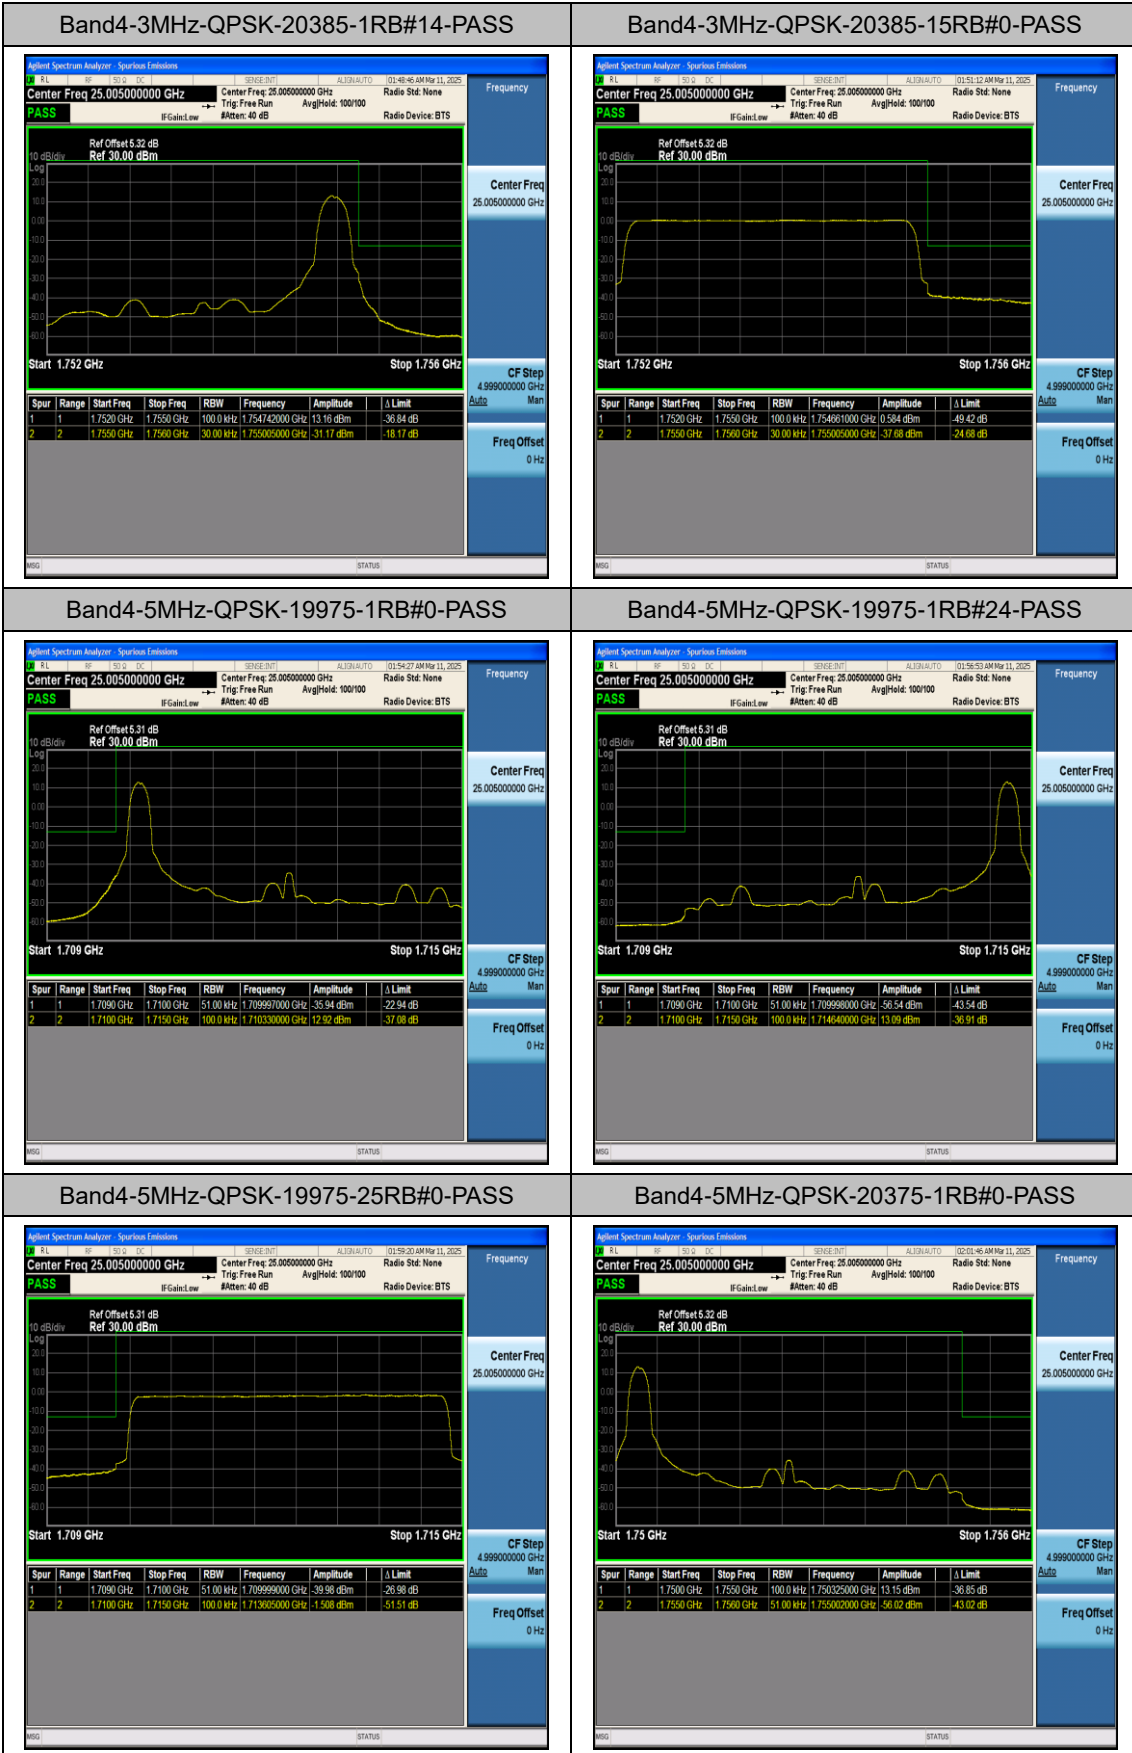

# Appendix E: Band Edge

## LTE Band 2 Test Graphs

### LTE Band 4 Test Graphs

Band4-5MHz-QPSK-20375-1RB#24-PASS

Band4-5MHz-QPSK-20375-25RB#0-PASS

Band4-10MHz-QPSK-20000-1RB#0-PASS

Band4-10MHz-QPSK-20000-1RB#49-PASS

Band4-10MHz-QPSK-20000-50RB#0-PASS

Band4-10MHz-QPSK-20350-1RB#0-PASS