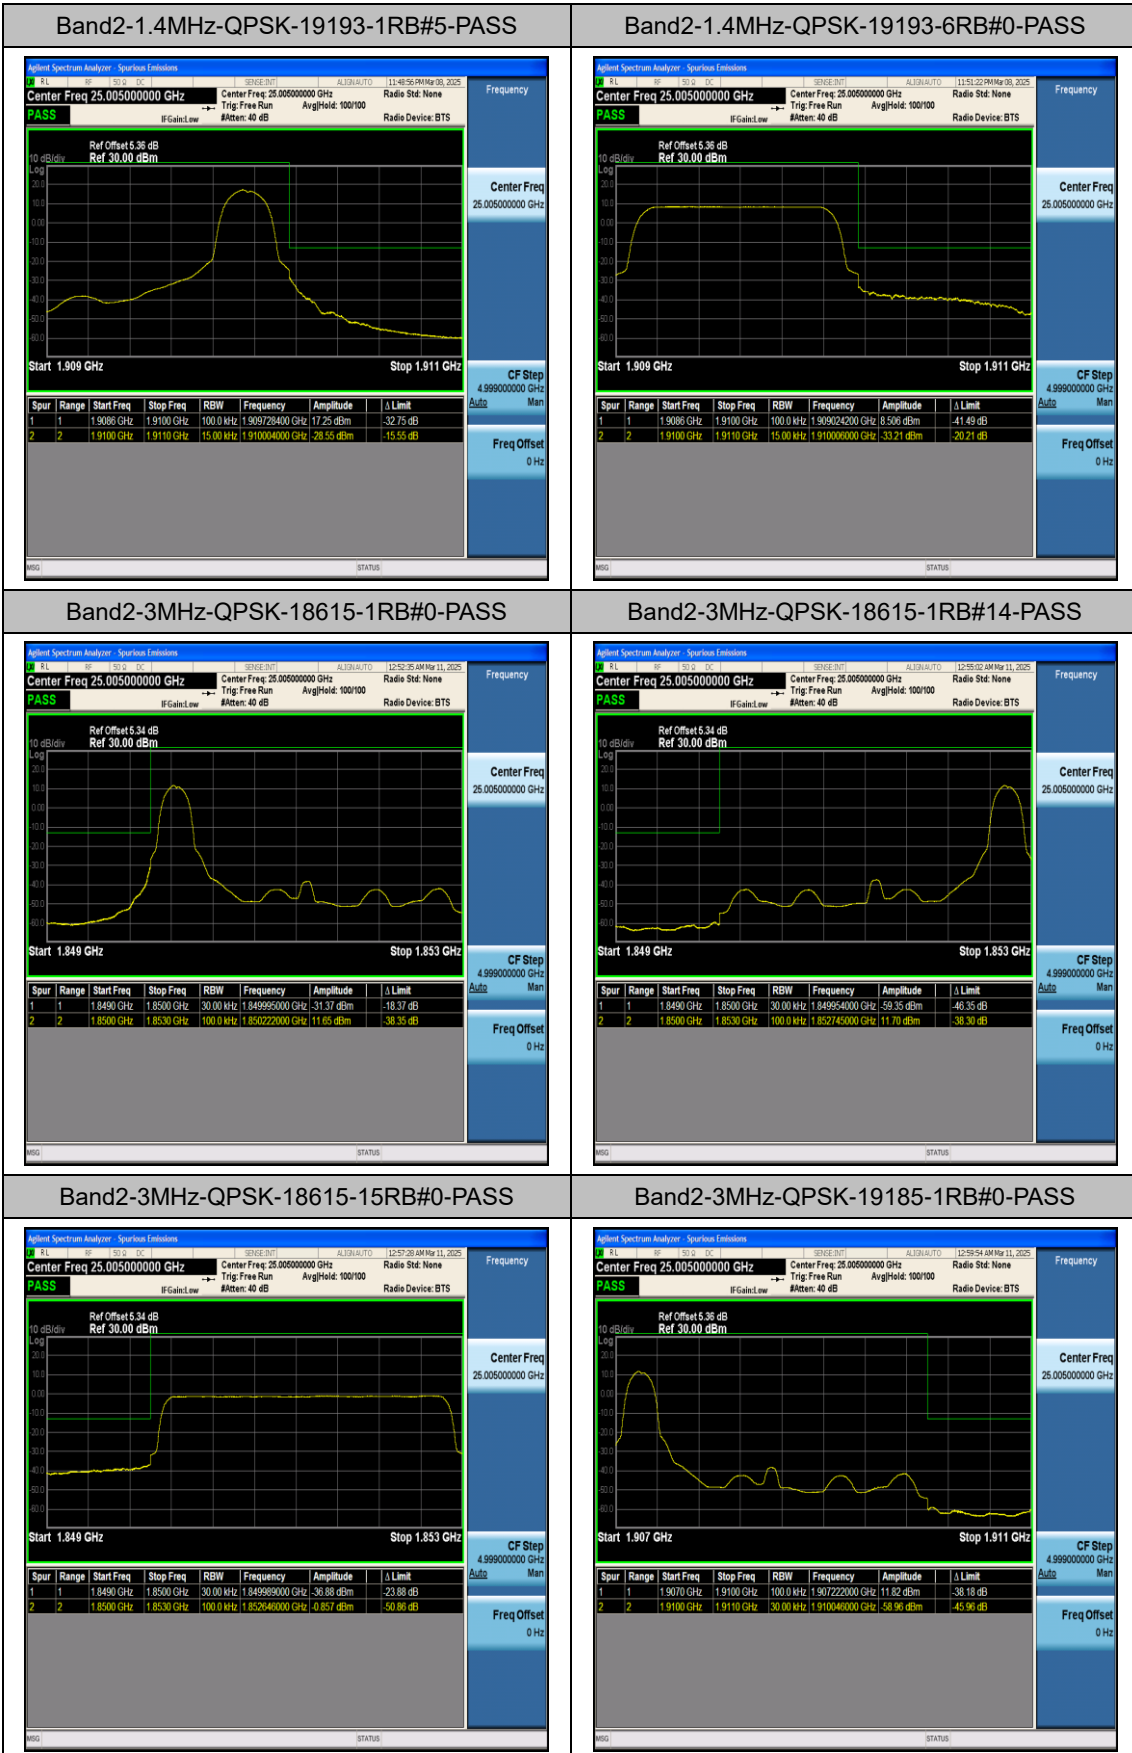

# Appendix E: Band Edge

## LTE Band 2 Test Graphs

### LTE Band 4 Test Graphs

Band4-5MHz-QPSK-20375-1RB#24-PASS

Band4-5MHz-QPSK-20375-25RB#0-PASS

Band4-10MHz-QPSK-20000-1RB#0-PASS

Band4-10MHz-QPSK-20000-1RB#49-PASS

Band4-10MHz-QPSK-20000-50RB#0-PASS

Band4-10MHz-QPSK-20350-1RB#0-PASS