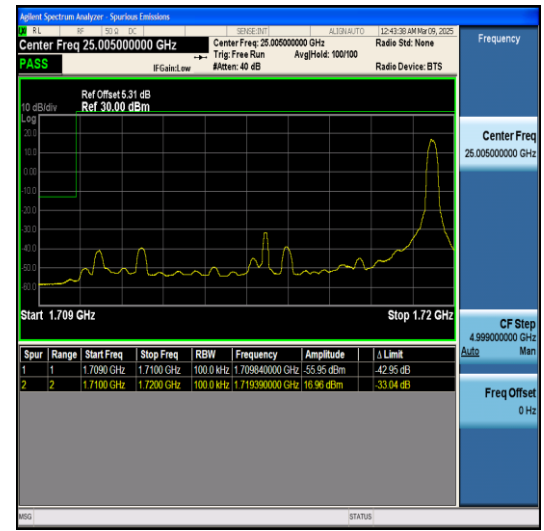

## LTE Band 2 Test Graphs

### LTE Band 4 Test Graphs

Band4-5MHz-QPSK-20375-1RB#24-PASS

Band4-5MHz-QPSK-20375-25RB#0-PASS

Band4-10MHz-QPSK-20000-1RB#0-PASS

Band4-10MHz-QPSK-20000-1RB#49-PASS

Band4-10MHz-QPSK-20000-50RB#0-PASS

Band4-10MHz-QPSK-20350-1RB#0-PASS