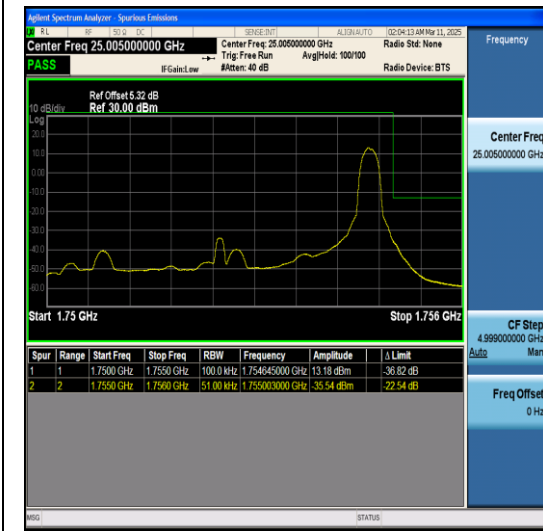

## LTE Band 2 Test Graphs

### LTE Band 4 Test Graphs

Band4-5MHz-QPSK-20375-1RB#24-PASS

Band4-5MHz-QPSK-20375-25RB#0-PASS

Band4-10MHz-QPSK-20000-1RB#0-PASS

Band4-10MHz-QPSK-20000-1RB#49-PASS

Band4-10MHz-QPSK-20000-50RB#0-PASS

Band4-10MHz-QPSK-20350-1RB#0-PASS