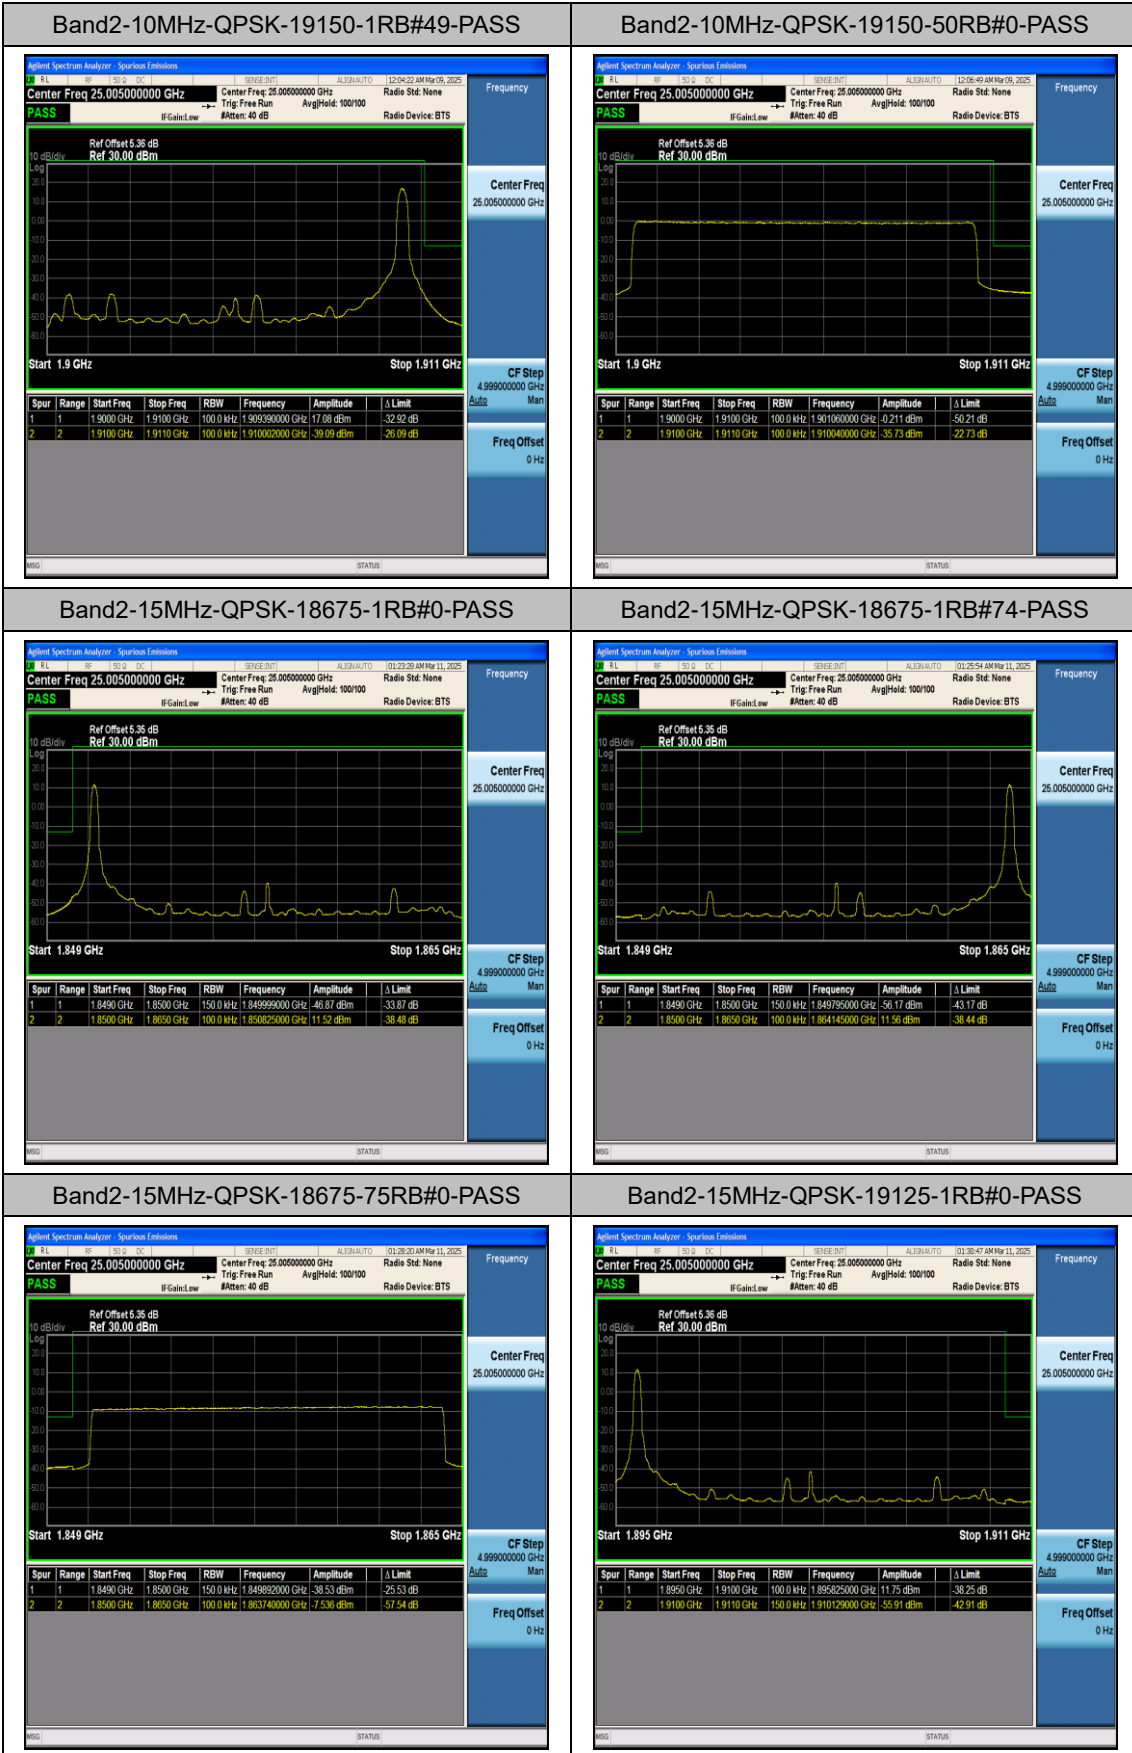

# Appendix E: Band Edge

## LTE Band 2 Test Graphs

### LTE Band 4 Test Graphs

Band4-5MHz-QPSK-20375-1RB#24-PASS

Band4-5MHz-QPSK-20375-25RB#0-PASS

Band4-10MHz-QPSK-20000-1RB#0-PASS

Band4-10MHz-QPSK-20000-1RB#49-PASS

Band4-10MHz-QPSK-20000-50RB#0-PASS

Band4-10MHz-QPSK-20350-1RB#0-PASS