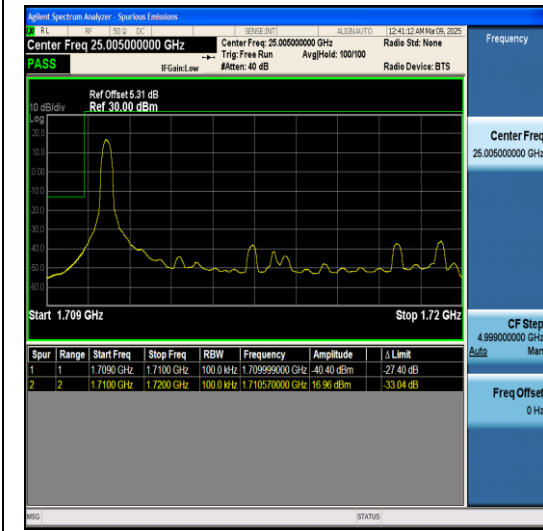

## LTE Band 2 Test Graphs

### LTE Band 4 Test Graphs

Band4-5MHz-QPSK-20375-1RB#24-PASS

Band4-5MHz-QPSK-20375-25RB#0-PASS

Band4-10MHz-QPSK-20000-1RB#0-PASS

Band4-10MHz-QPSK-20000-1RB#49-PASS

Band4-10MHz-QPSK-20000-50RB#0-PASS

Band4-10MHz-QPSK-20350-1RB#0-PASS