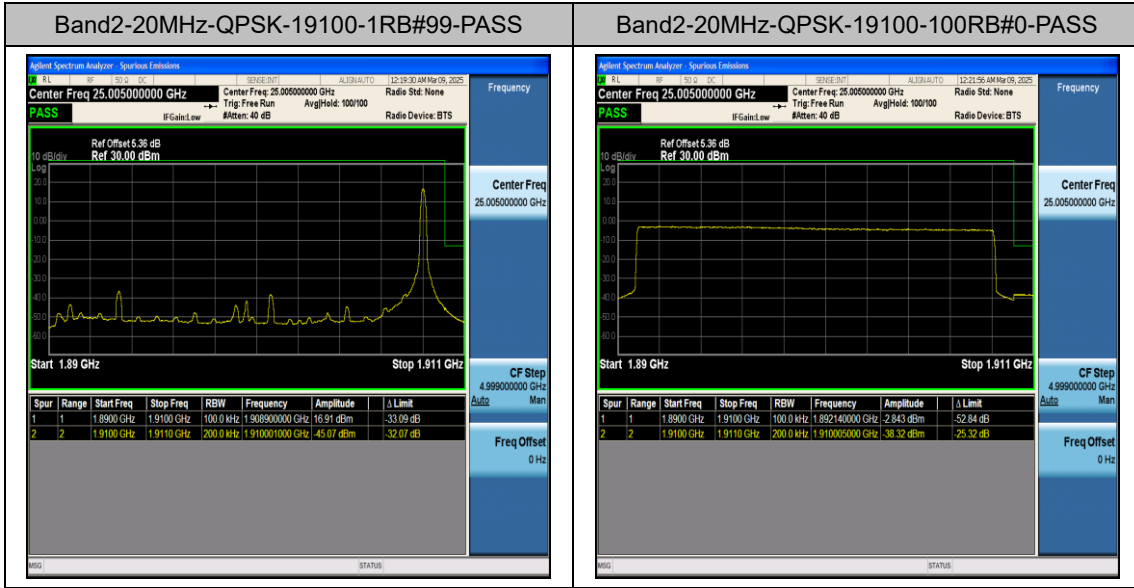

## LTE Band 2 Test Graphs

### LTE Band 4 Test Graphs

Band4-5MHz-QPSK-20375-1RB#24-PASS

Band4-5MHz-QPSK-20375-25RB#0-PASS

Band4-10MHz-QPSK-20000-1RB#0-PASS

Band4-10MHz-QPSK-20000-1RB#49-PASS

Band4-10MHz-QPSK-20000-50RB#0-PASS

Band4-10MHz-QPSK-20350-1RB#0-PASS