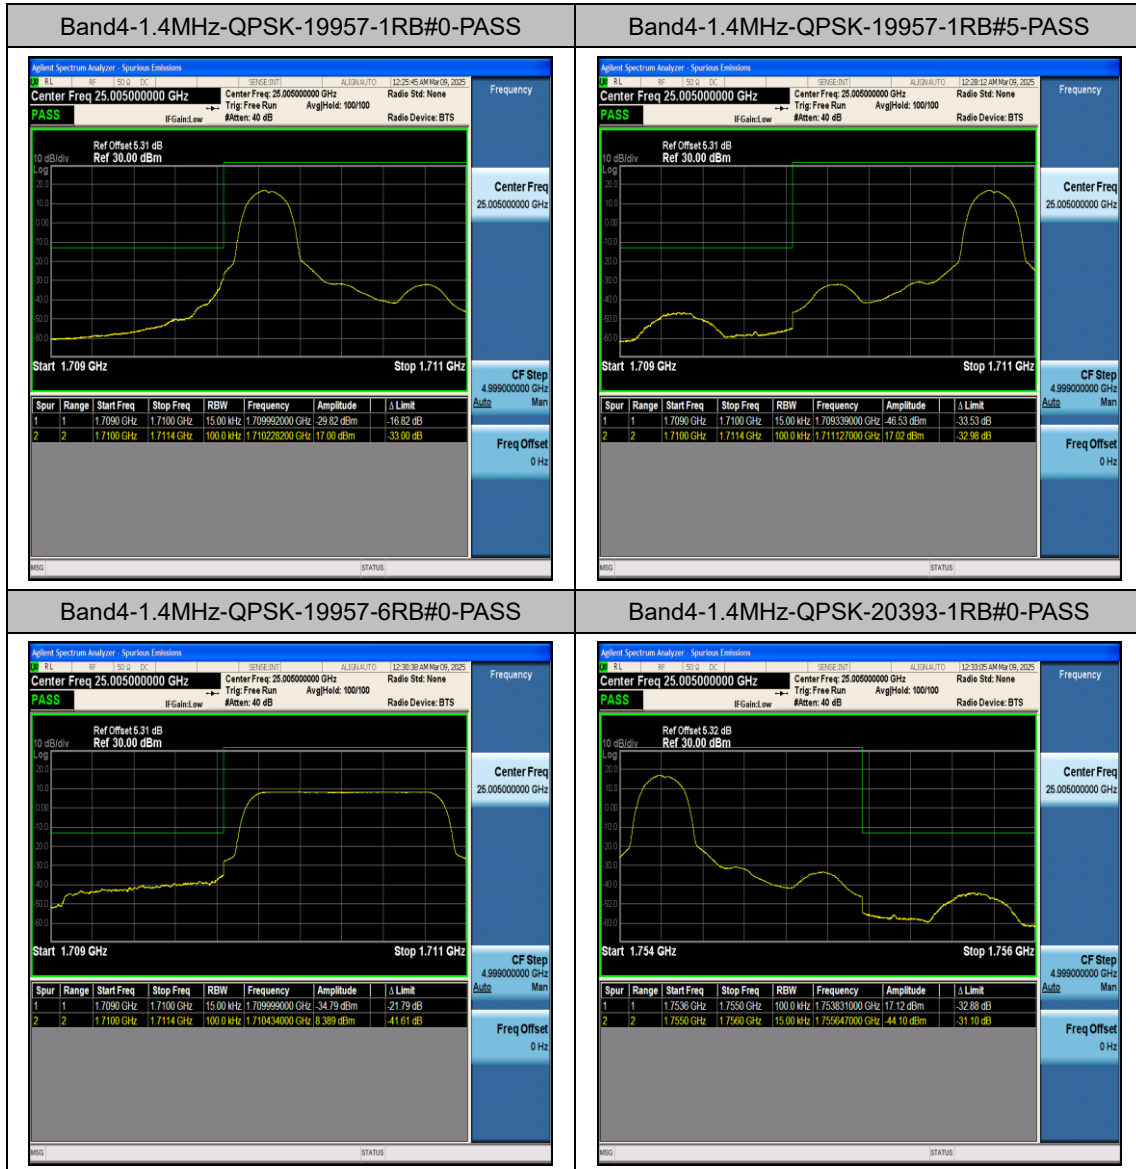

# Appendix E: Band Edge

## LTE Band 2 Test Graphs

### LTE Band 4 Test Graphs

Band4-5MHz-QPSK-20375-1RB#24-PASS

Band4-5MHz-QPSK-20375-25RB#0-PASS

Band4-10MHz-QPSK-20000-1RB#0-PASS

Band4-10MHz-QPSK-20000-1RB#49-PASS

Band4-10MHz-QPSK-20000-50RB#0-PASS

Band4-10MHz-QPSK-20350-1RB#0-PASS