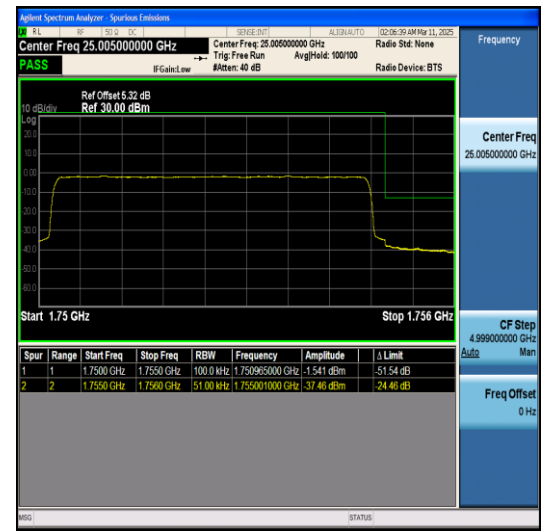

## LTE Band 2 Test Graphs

### LTE Band 4 Test Graphs

Band4-5MHz-QPSK-20375-1RB#24-PASS

Band4-5MHz-QPSK-20375-25RB#0-PASS

Band4-10MHz-QPSK-20000-1RB#0-PASS

Band4-10MHz-QPSK-20000-1RB#49-PASS

Band4-10MHz-QPSK-20000-50RB#0-PASS

Band4-10MHz-QPSK-20350-1RB#0-PASS