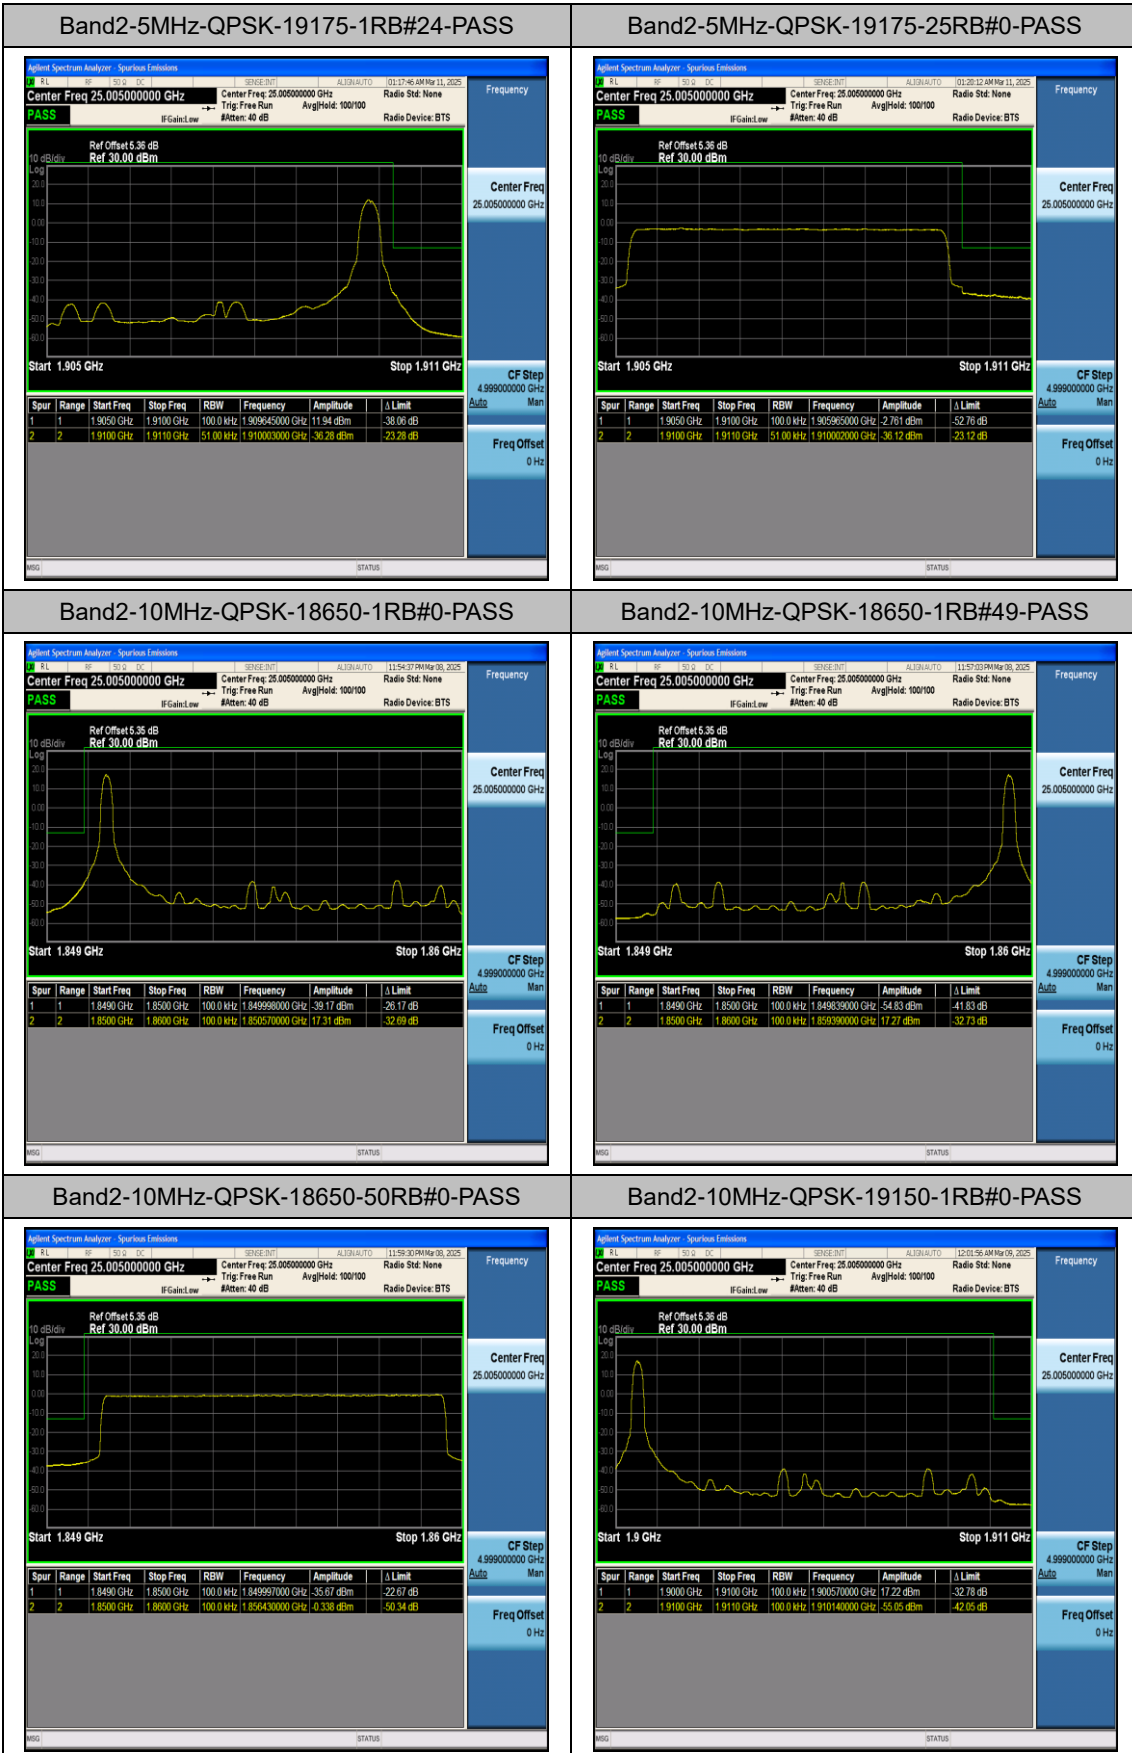

# Appendix E: Band Edge

## LTE Band 2 Test Graphs

### LTE Band 4 Test Graphs

Band4-5MHz-QPSK-20375-1RB#24-PASS

Band4-5MHz-QPSK-20375-25RB#0-PASS

Band4-10MHz-QPSK-20000-1RB#0-PASS

Band4-10MHz-QPSK-20000-1RB#49-PASS

Band4-10MHz-QPSK-20000-50RB#0-PASS

Band4-10MHz-QPSK-20350-1RB#0-PASS