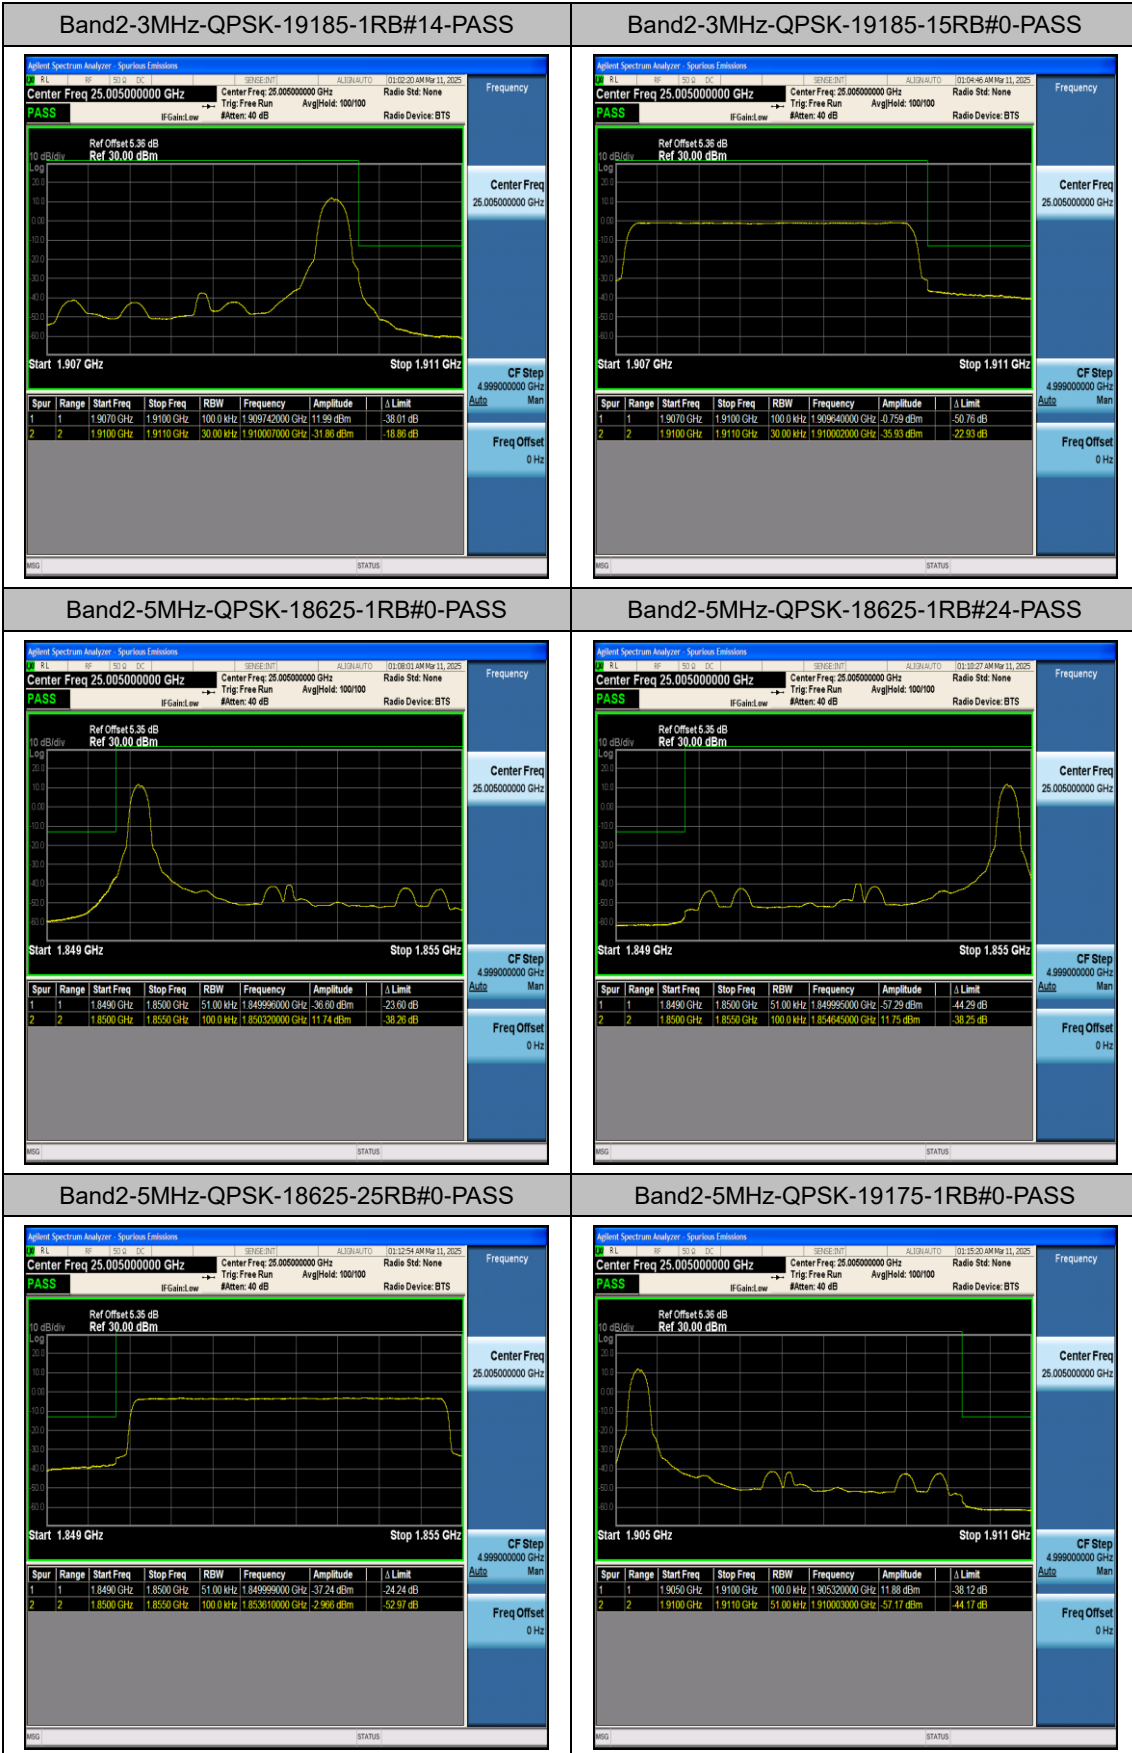

# Appendix E: Band Edge

## LTE Band 2 Test Graphs

### LTE Band 4 Test Graphs

Band4-5MHz-QPSK-20375-1RB#24-PASS

Band4-5MHz-QPSK-20375-25RB#0-PASS

Band4-10MHz-QPSK-20000-1RB#0-PASS

Band4-10MHz-QPSK-20000-1RB#49-PASS

Band4-10MHz-QPSK-20000-50RB#0-PASS

Band4-10MHz-QPSK-20350-1RB#0-PASS