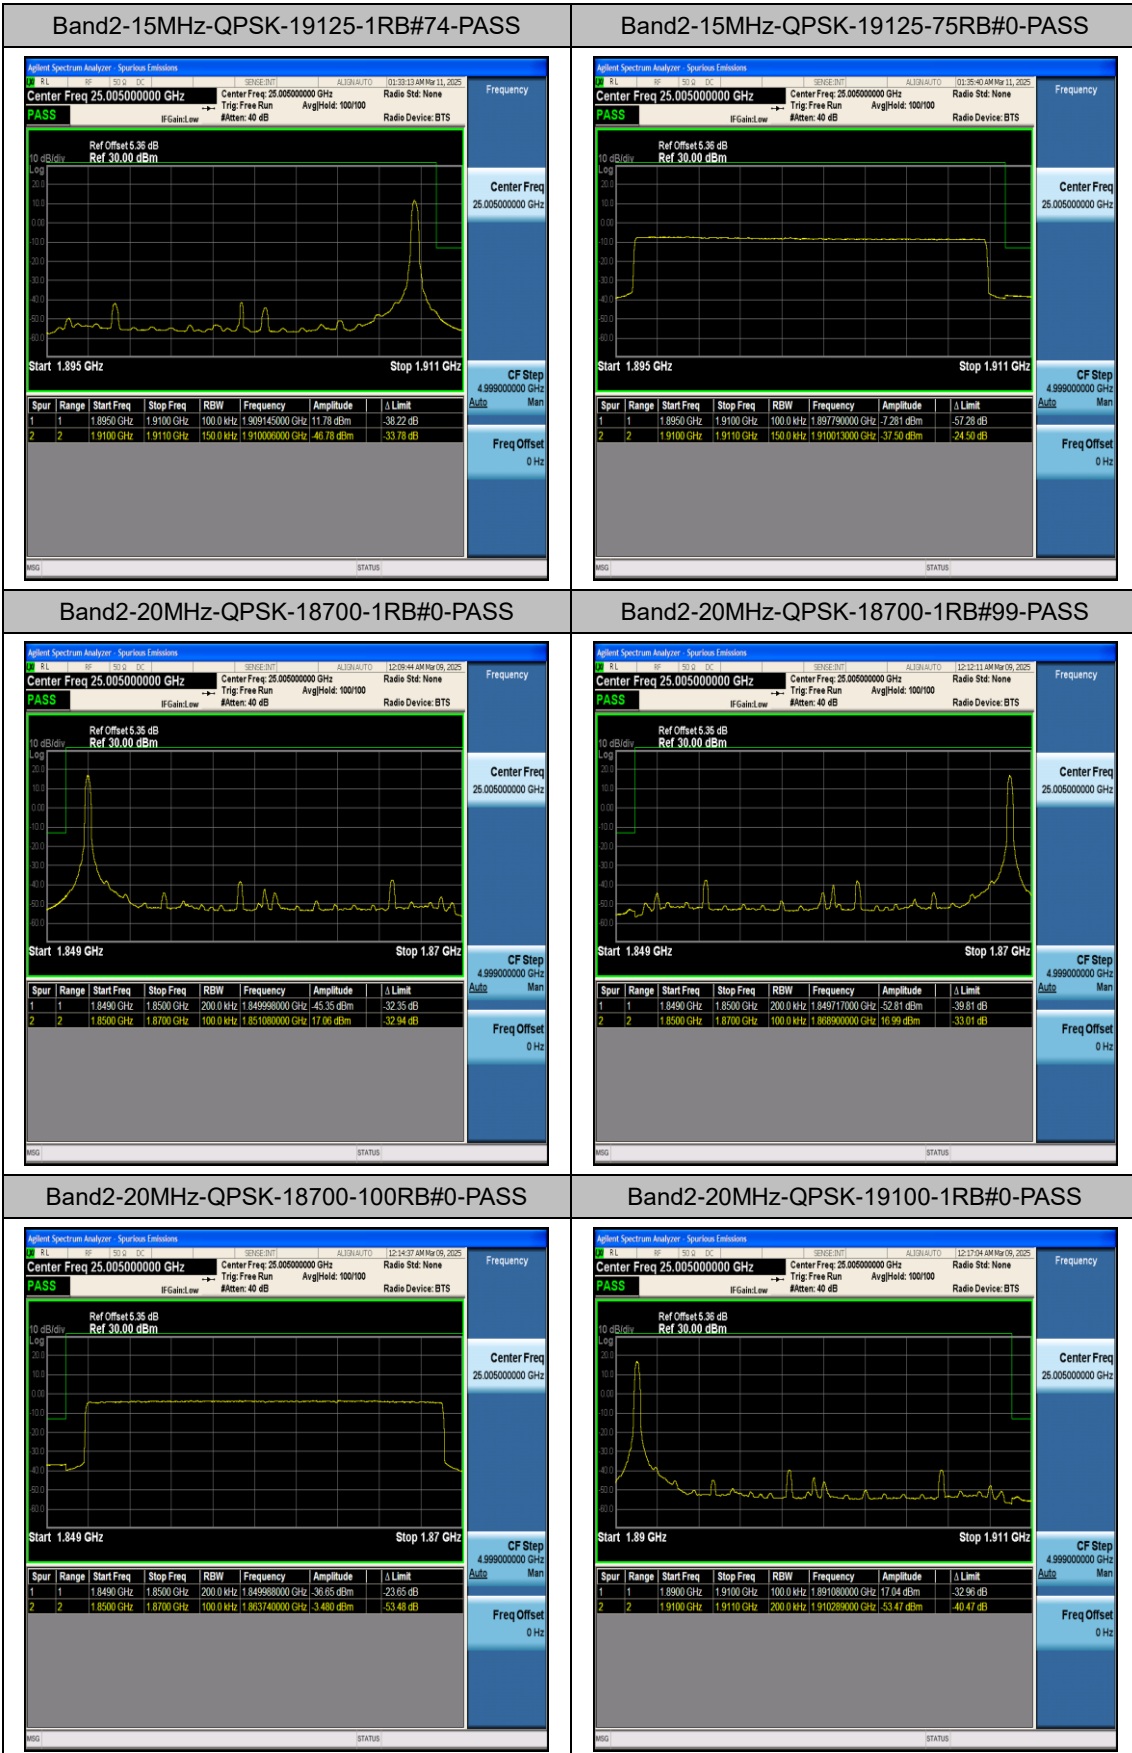

# Appendix E: Band Edge

## LTE Band 2 Test Graphs

### LTE Band 4 Test Graphs

Band4-5MHz-QPSK-20375-1RB#24-PASS

Band4-5MHz-QPSK-20375-25RB#0-PASS

Band4-10MHz-QPSK-20000-1RB#0-PASS

Band4-10MHz-QPSK-20000-1RB#49-PASS

Band4-10MHz-QPSK-20000-50RB#0-PASS

Band4-10MHz-QPSK-20350-1RB#0-PASS