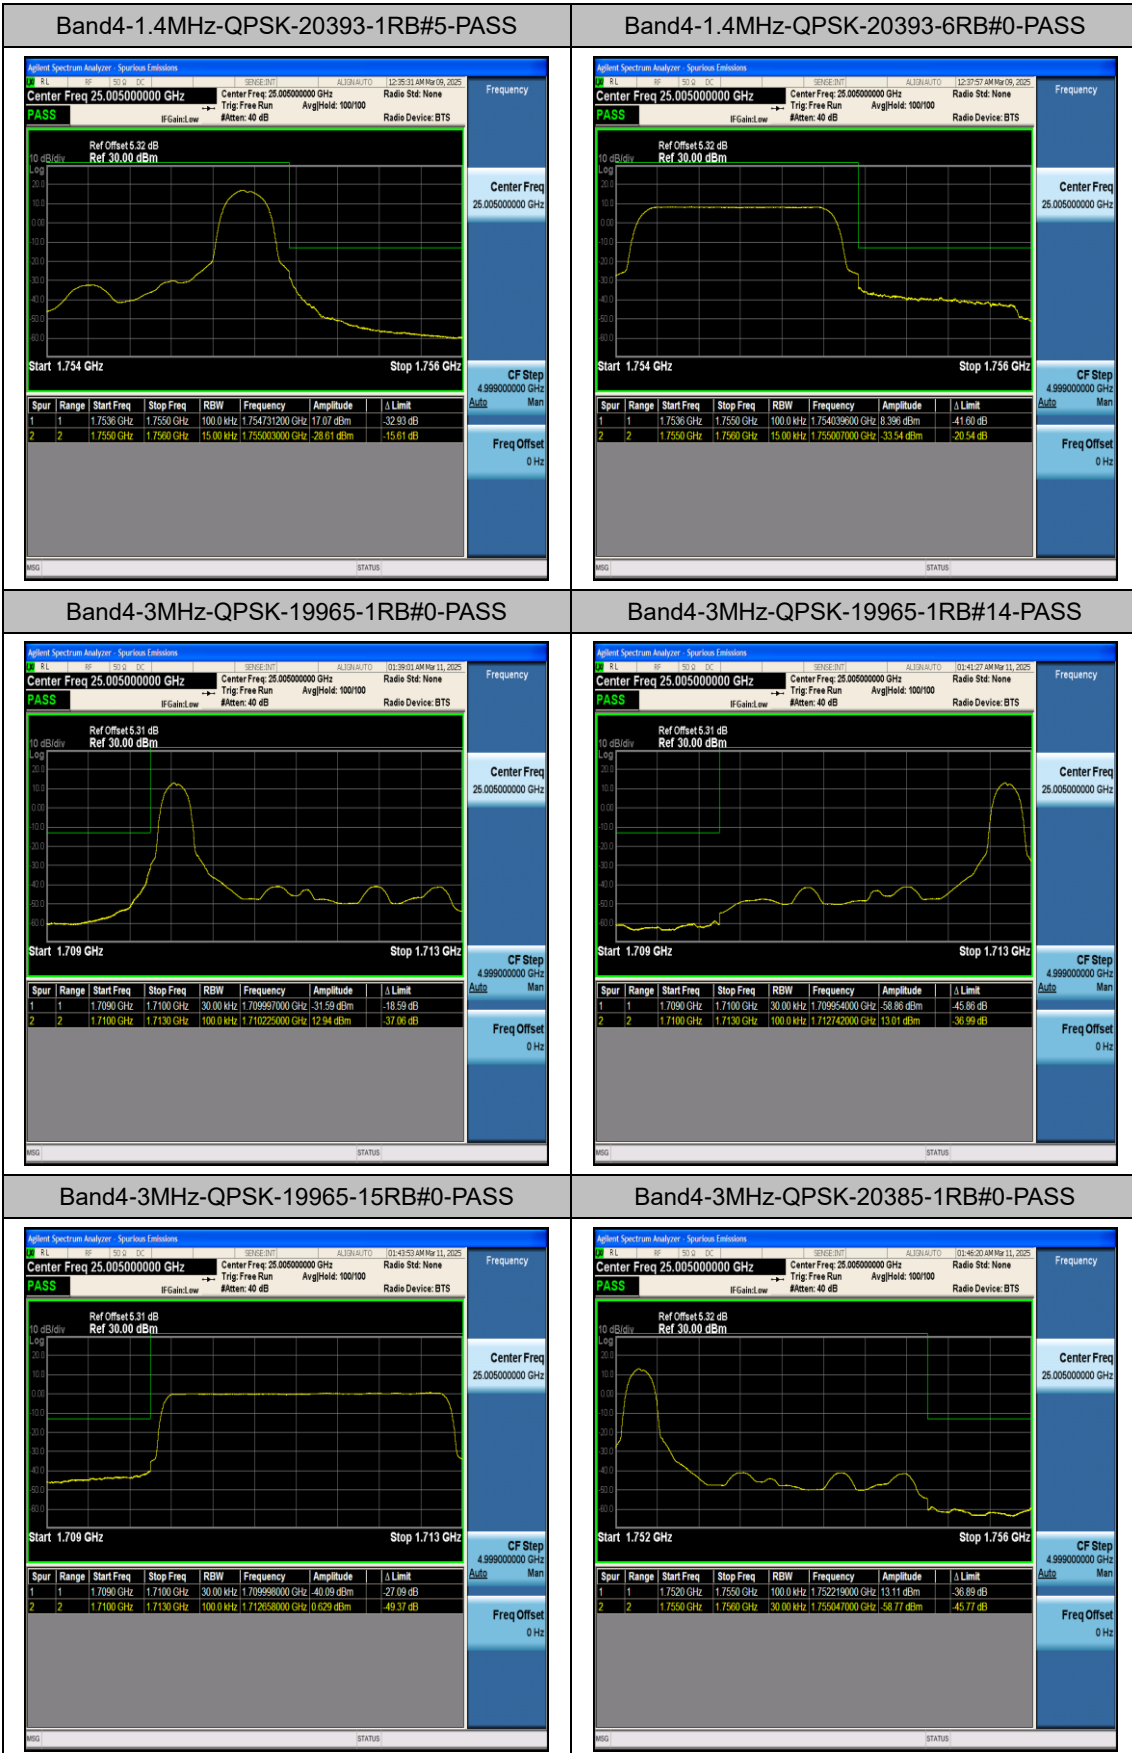

# Appendix E: Band Edge

## LTE Band 2 Test Graphs

### LTE Band 4 Test Graphs

Band4-5MHz-QPSK-20375-1RB#24-PASS

Band4-5MHz-QPSK-20375-25RB#0-PASS

Band4-10MHz-QPSK-20000-1RB#0-PASS

Band4-10MHz-QPSK-20000-1RB#49-PASS

Band4-10MHz-QPSK-20000-50RB#0-PASS

Band4-10MHz-QPSK-20350-1RB#0-PASS