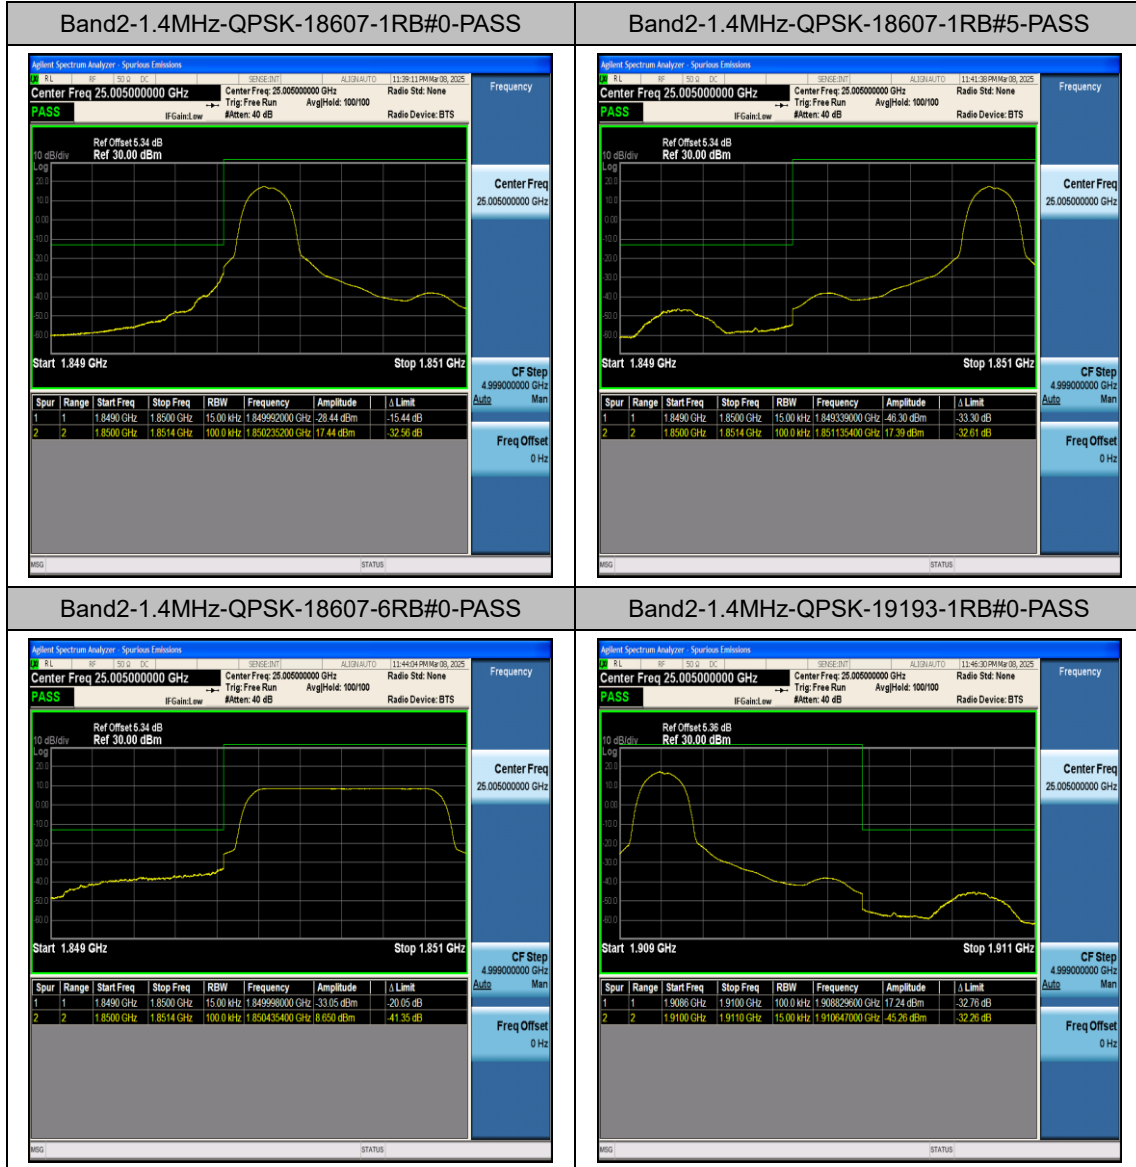

# Appendix E: Band Edge

## LTE Band 2 Test Graphs

### LTE Band 4 Test Graphs

Band4-5MHz-QPSK-20375-1RB#24-PASS

Band4-5MHz-QPSK-20375-25RB#0-PASS

Band4-10MHz-QPSK-20000-1RB#0-PASS

Band4-10MHz-QPSK-20000-1RB#49-PASS

Band4-10MHz-QPSK-20000-50RB#0-PASS

Band4-10MHz-QPSK-20350-1RB#0-PASS