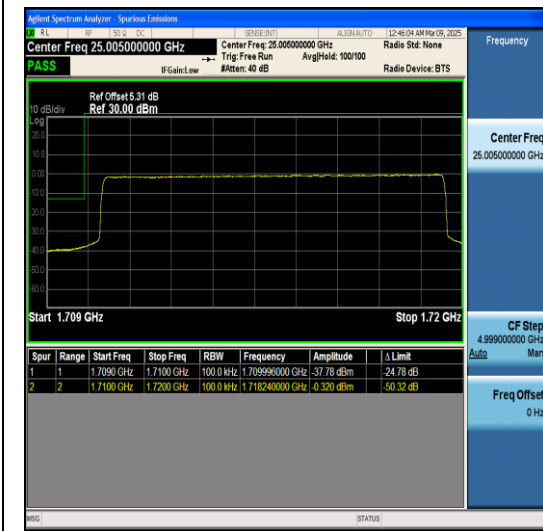

## LTE Band 2 Test Graphs

### LTE Band 4 Test Graphs

Band4-5MHz-QPSK-20375-1RB#24-PASS

Band4-5MHz-QPSK-20375-25RB#0-PASS

Band4-10MHz-QPSK-20000-1RB#0-PASS

Band4-10MHz-QPSK-20000-1RB#49-PASS

Band4-10MHz-QPSK-20000-50RB#0-PASS

Band4-10MHz-QPSK-20350-1RB#0-PASS