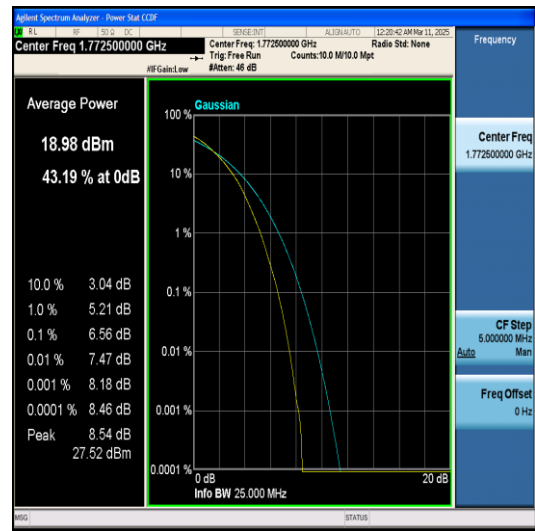

Band66-20MHz-16QAM-132072-1RB#0-PASS

Band66-15MHz-64QAM-132597-75RB#0-PASS