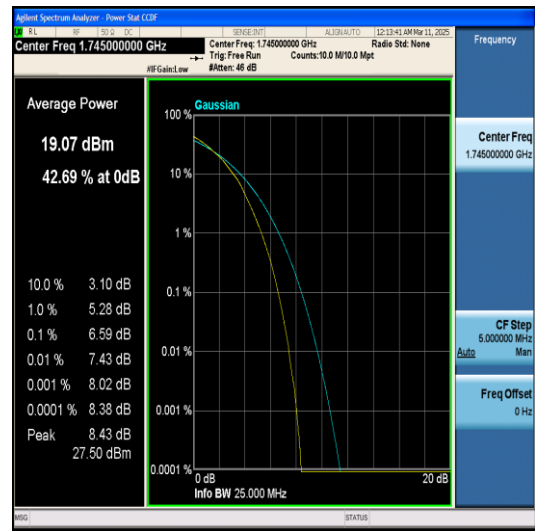

Band66-10MHz-16QAM-132322-50RB#0-PASS

Band66-10MHz-64QAM-132322-50RB#0-PASS

Band66-10MHz-QPSK-132622-1RB#0-PASS

Band66-10MHz-16QAM-132622-1RB#0-PASS

Band66-10MHz-64QAM-132622-1RB#0-PASS

Band66-10MHz-QPSK-132622-50RB#0-PASS