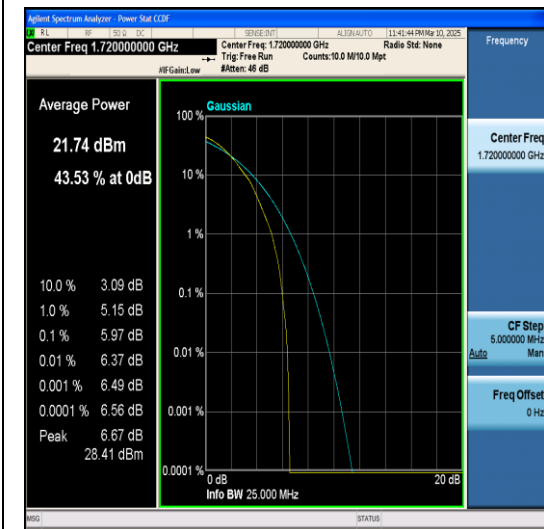

Band66-15MHz-16QAM-132597-75RB#0-PASS

Band66-15MHz-64QAM-132597-75RB#0-PASS

Band66-20MHz-QPSK-132072-1RB#0-PASS

Band66-20MHz-16QAM-132072-1RB#0-PASS

Band66-20MHz-64QAM-132072-1RB#0-PASS

Band66-20MHz-QPSK-132072-100RB#0-PASS