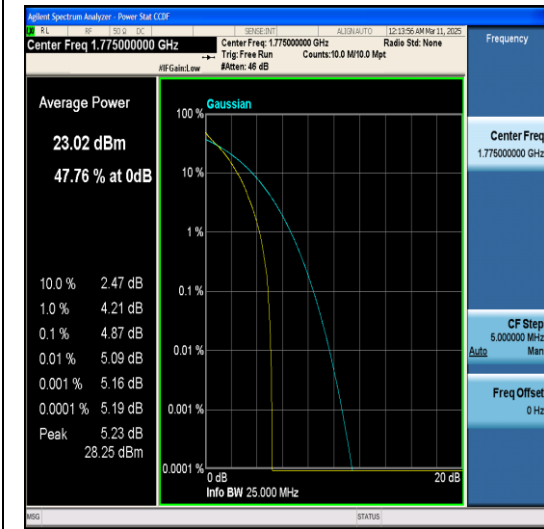

Band66-10MHz-16QAM-132322-50RB#0-PASS

Band66-10MHz-64QAM-132322-50RB#0-PASS

Band66-10MHz-QPSK-132622-1RB#0-PASS

Band66-10MHz-16QAM-132622-1RB#0-PASS

Band66-10MHz-64QAM-132622-1RB#0-PASS

Band66-10MHz-QPSK-132622-50RB#0-PASS