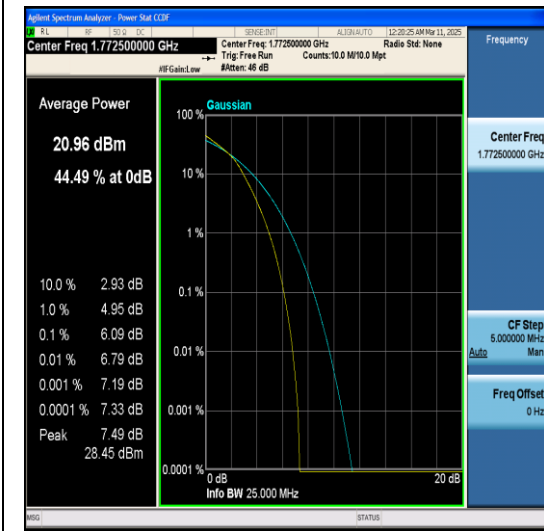

Band66-20MHz-QPSK-132072-1RB#0-PASS

Band66-15MHz-16QAM-132597-75RB#0-PASS