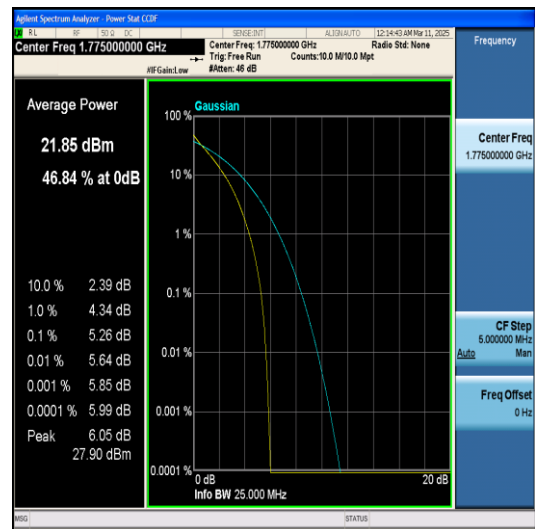

Band66-10MHz-16QAM-132322-50RB#0-PASS

Band66-10MHz-64QAM-132322-50RB#0-PASS

Band66-10MHz-QPSK-132622-1RB#0-PASS

Band66-10MHz-16QAM-132622-1RB#0-PASS

Band66-10MHz-64QAM-132622-1RB#0-PASS

Band66-10MHz-QPSK-132622-50RB#0-PASS