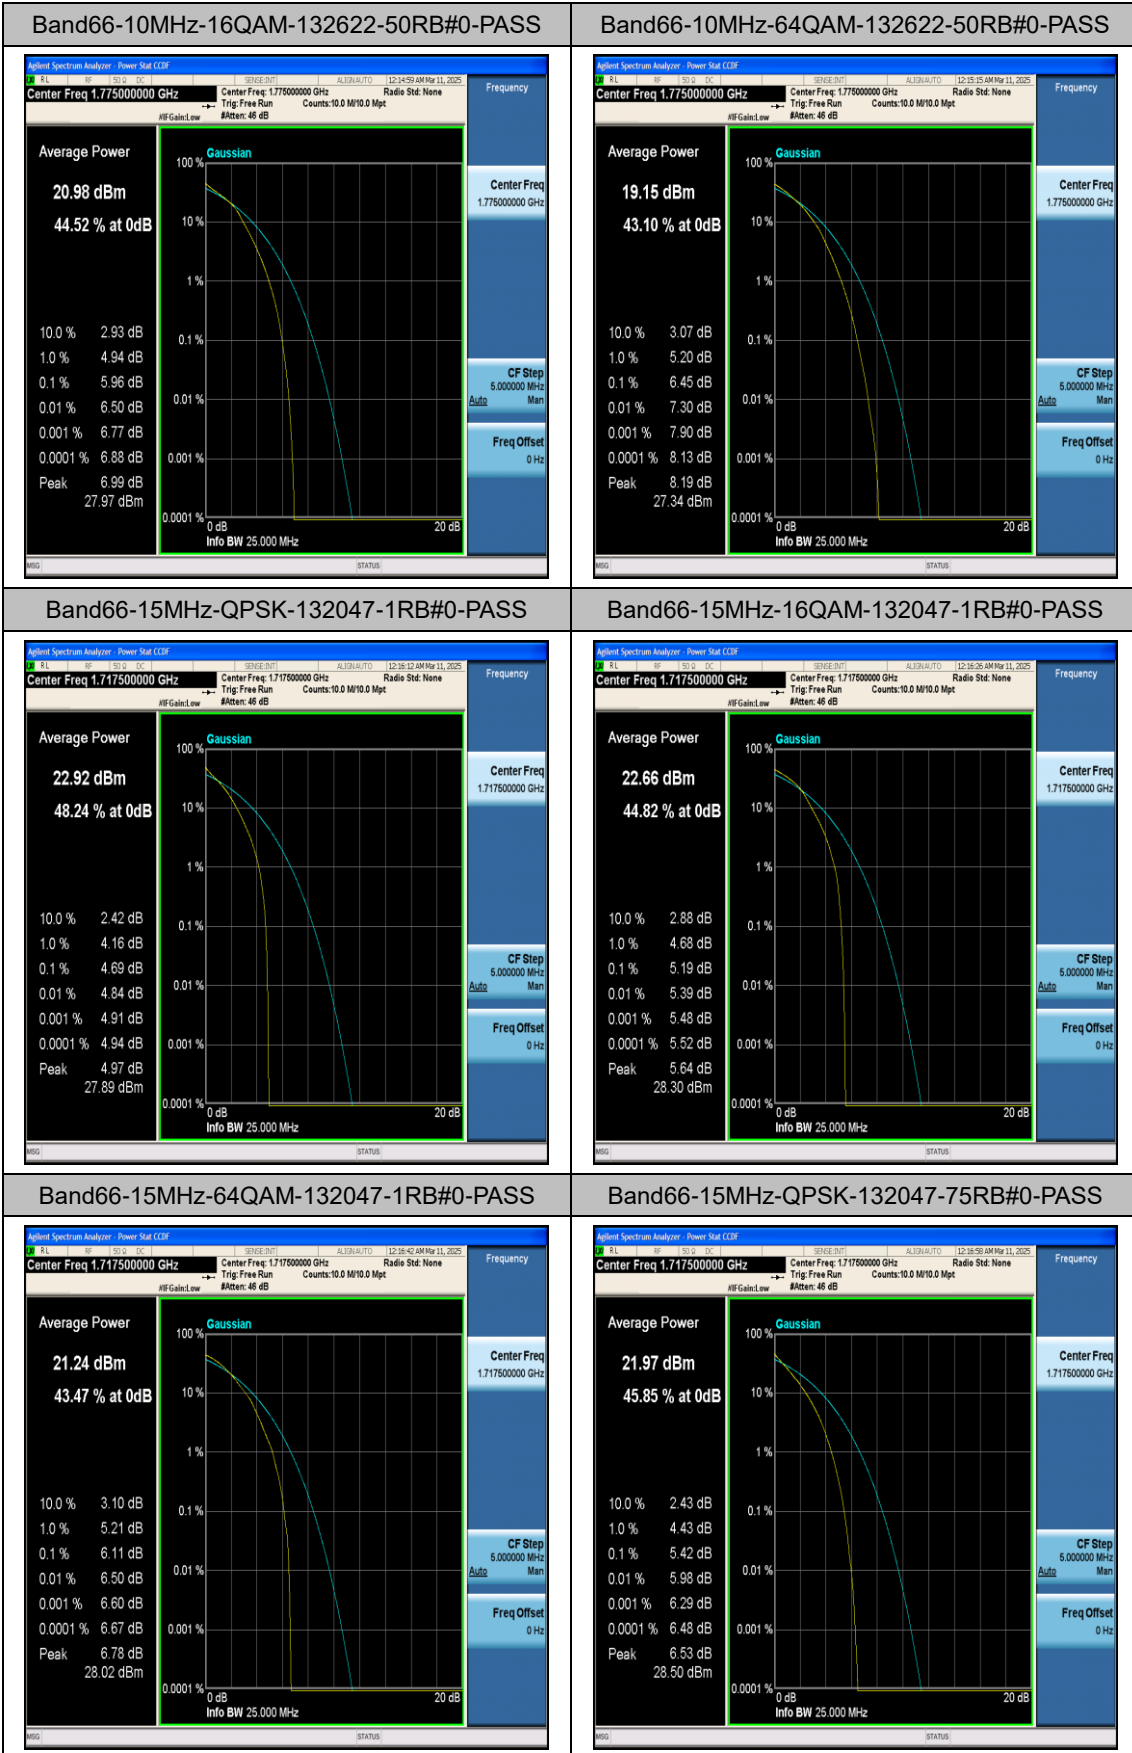

Band66-10MHz-16QAM-132322-50RB#0-PASS

Band66-10MHz-64QAM-132322-50RB#0-PASS

Band66-10MHz-QPSK-132622-1RB#0-PASS

Band66-10MHz-16QAM-132622-1RB#0-PASS

Band66-10MHz-64QAM-132622-1RB#0-PASS

Band66-10MHz-QPSK-132622-50RB#0-PASS

Band66-15MHz-16QAM-132597-75RB#0-PASS

Band66-15MHz-64QAM-132597-75RB#0-PASS

Band66-20MHz-QPSK-132072-1RB#0-PASS

Band66-20MHz-16QAM-132072-1RB#0-PASS

Band66-20MHz-64QAM-132072-1RB#0-PASS

Band66-20MHz-QPSK-132072-100RB#0-PASS