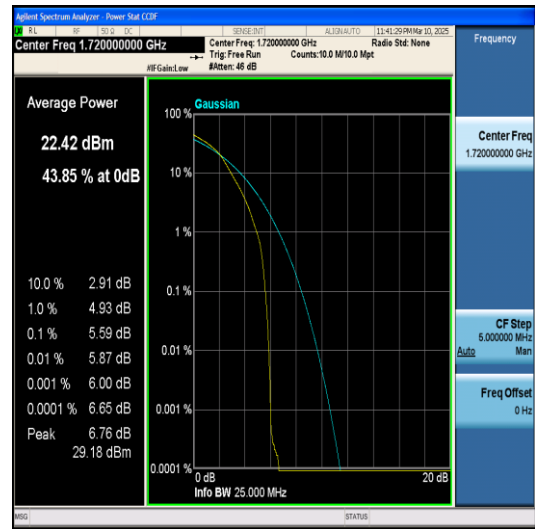

Band66-15MHz-16QAM-132597-75RB#0-PASS

Band66-15MHz-64QAM-132597-75RB#0-PASS

Band66-20MHz-QPSK-132072-1RB#0-PASS

Band66-20MHz-16QAM-132072-1RB#0-PASS

Band66-20MHz-64QAM-132072-1RB#0-PASS

Band66-20MHz-QPSK-132072-100RB#0-PASS