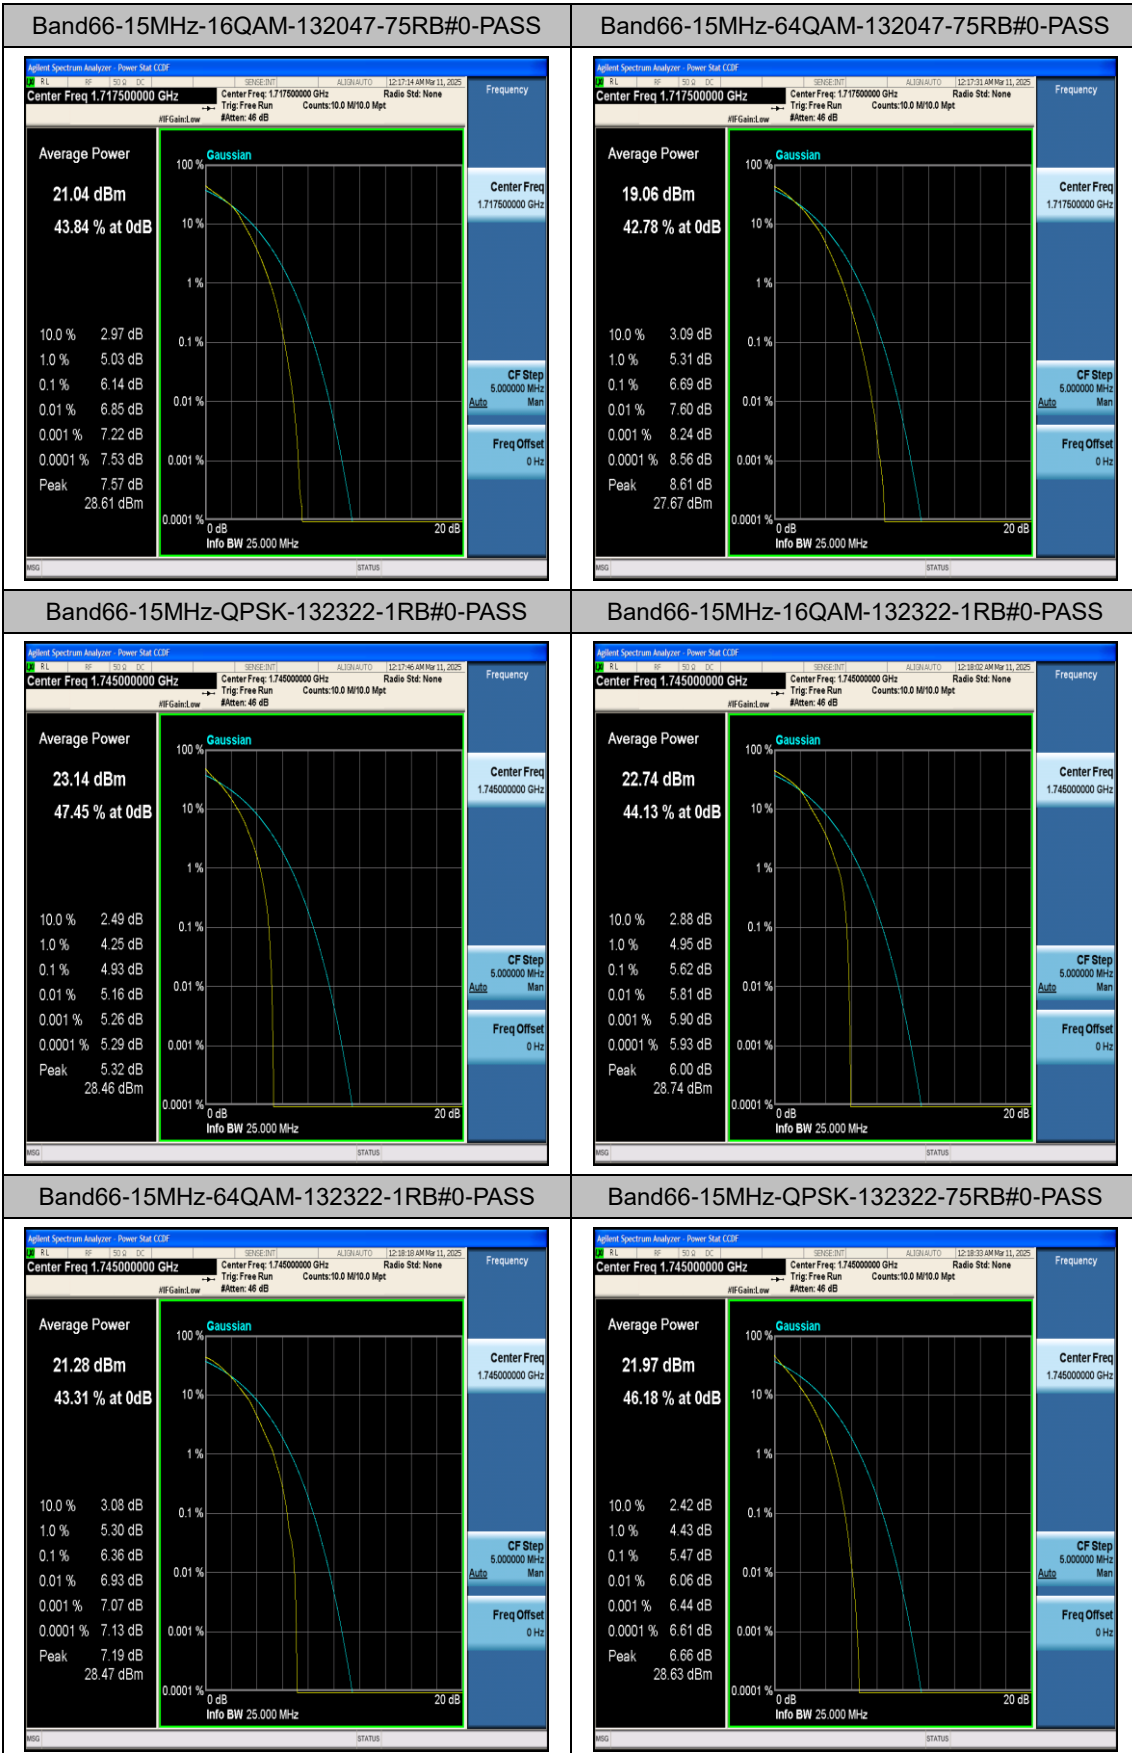

Band66-10MHz-16QAM-132322-50RB#0-PASS

Band66-10MHz-64QAM-132322-50RB#0-PASS

Band66-10MHz-QPSK-132622-1RB#0-PASS

Band66-10MHz-16QAM-132622-1RB#0-PASS

Band66-10MHz-64QAM-132622-1RB#0-PASS

Band66-10MHz-QPSK-132622-50RB#0-PASS

Band66-15MHz-16QAM-132597-75RB#0-PASS

Band66-15MHz-64QAM-132597-75RB#0-PASS

Band66-20MHz-QPSK-132072-1RB#0-PASS

Band66-20MHz-16QAM-132072-1RB#0-PASS

Band66-20MHz-64QAM-132072-1RB#0-PASS

Band66-20MHz-QPSK-132072-100RB#0-PASS