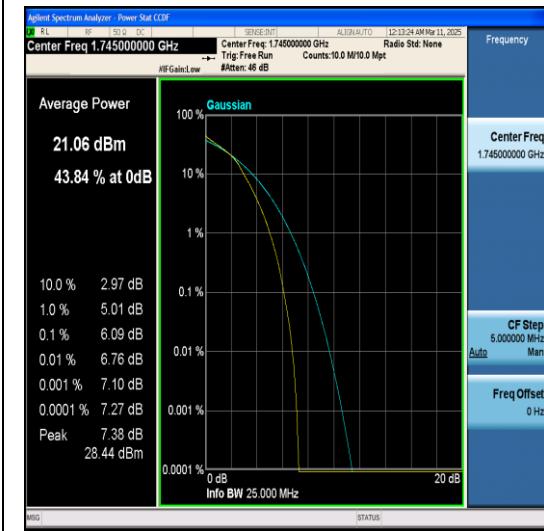

Band66-10MHz-16QAM-132322-50RB#0-PASS

Band66-10MHz-64QAM-132322-50RB#0-PASS

Band66-10MHz-QPSK-132622-1RB#0-PASS

Band66-10MHz-16QAM-132622-1RB#0-PASS

Band66-10MHz-64QAM-132622-1RB#0-PASS

Band66-10MHz-QPSK-132622-50RB#0-PASS