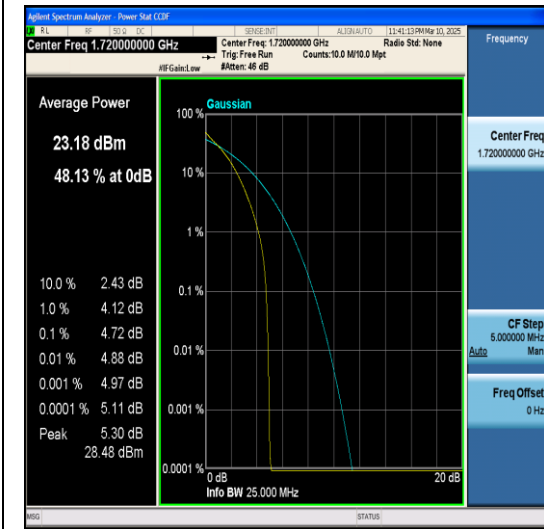

Band66-20MHz-64QAM-132072-1RB#0-PASS

Band66-20MHz-QPSK-132072-1RB#0-PASS