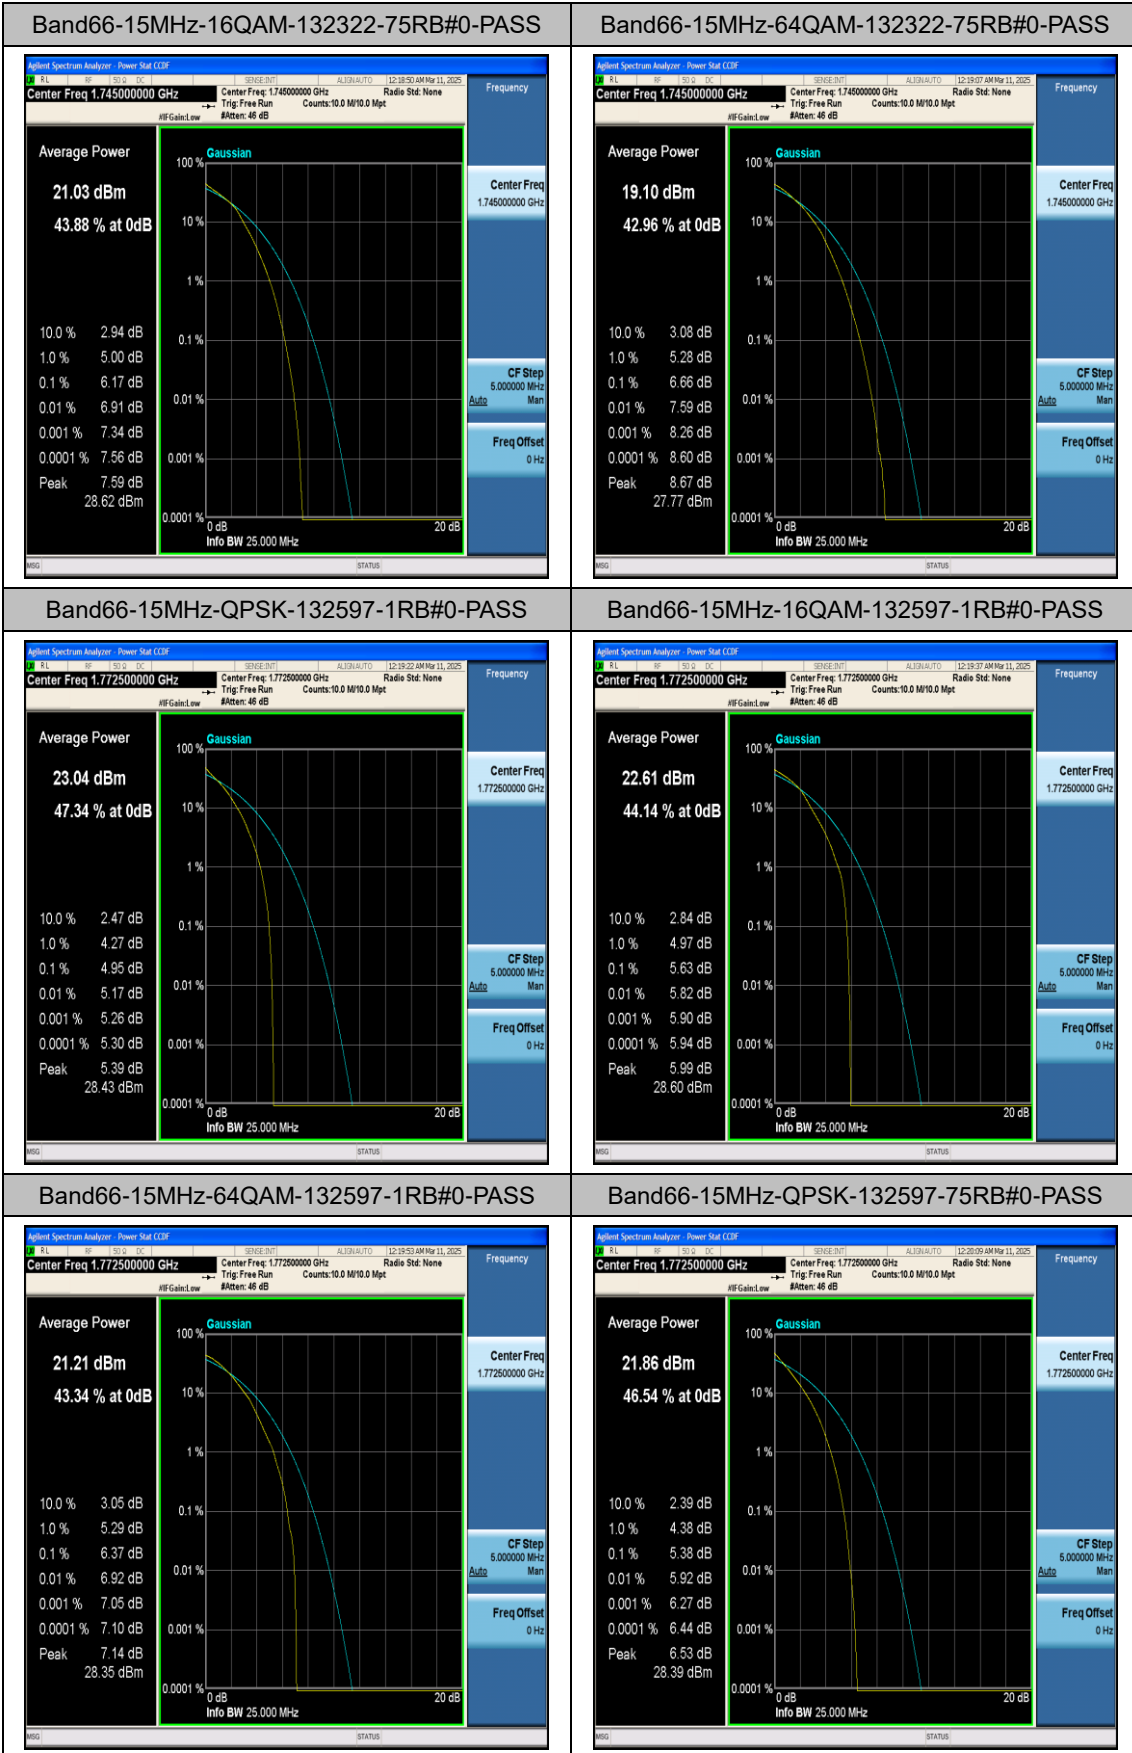

Band66-10MHz-16QAM-132322-50RB#0-PASS

Band66-10MHz-64QAM-132322-50RB#0-PASS

Band66-10MHz-QPSK-132622-1RB#0-PASS

Band66-10MHz-16QAM-132622-1RB#0-PASS

Band66-10MHz-64QAM-132622-1RB#0-PASS

Band66-10MHz-QPSK-132622-50RB#0-PASS

Band66-15MHz-16QAM-132597-75RB#0-PASS

Band66-15MHz-64QAM-132597-75RB#0-PASS

Band66-20MHz-QPSK-132072-1RB#0-PASS

Band66-20MHz-16QAM-132072-1RB#0-PASS

Band66-20MHz-64QAM-132072-1RB#0-PASS

Band66-20MHz-QPSK-132072-100RB#0-PASS