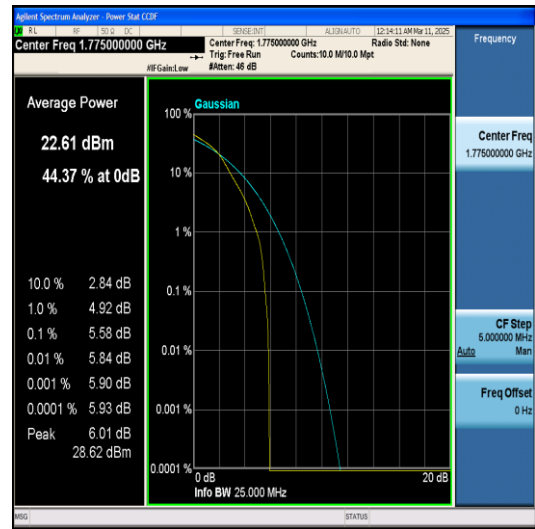

Band66-10MHz-16QAM-132322-50RB#0-PASS

Band66-10MHz-64QAM-132322-50RB#0-PASS

Band66-10MHz-QPSK-132622-1RB#0-PASS

Band66-10MHz-16QAM-132622-1RB#0-PASS

Band66-10MHz-64QAM-132622-1RB#0-PASS

Band66-10MHz-QPSK-132622-50RB#0-PASS