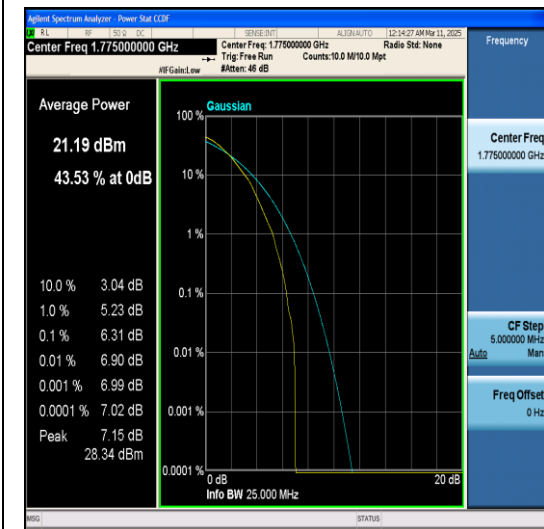

Band66-10MHz-16QAM-132322-50RB#0-PASS

Band66-10MHz-64QAM-132322-50RB#0-PASS

Band66-10MHz-QPSK-132622-1RB#0-PASS

Band66-10MHz-16QAM-132622-1RB#0-PASS

Band66-10MHz-64QAM-132622-1RB#0-PASS

Band66-10MHz-QPSK-132622-50RB#0-PASS