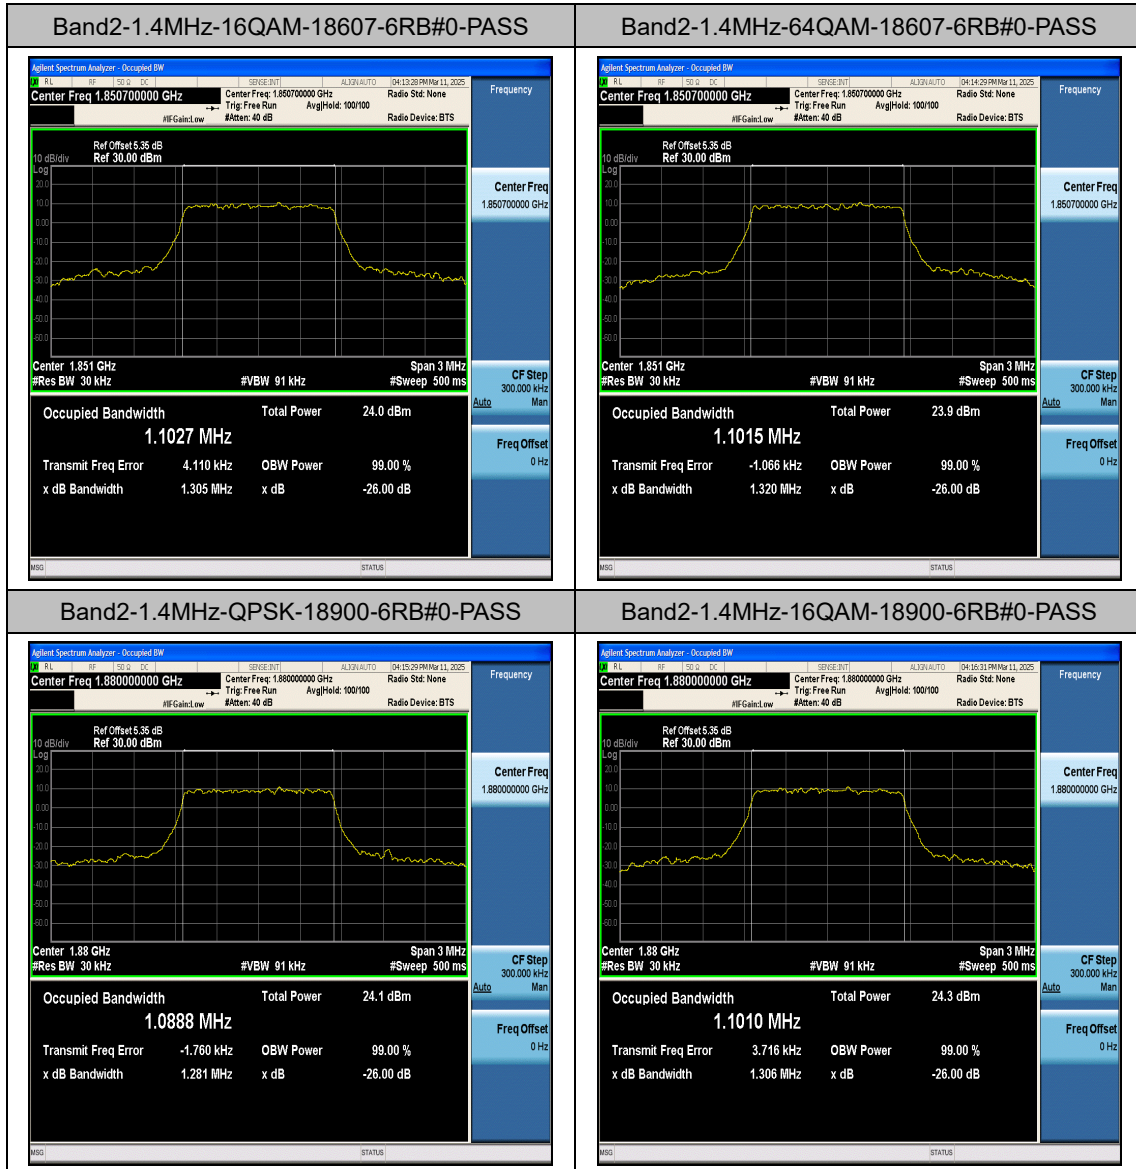

LTE Band 2 Test Graphs