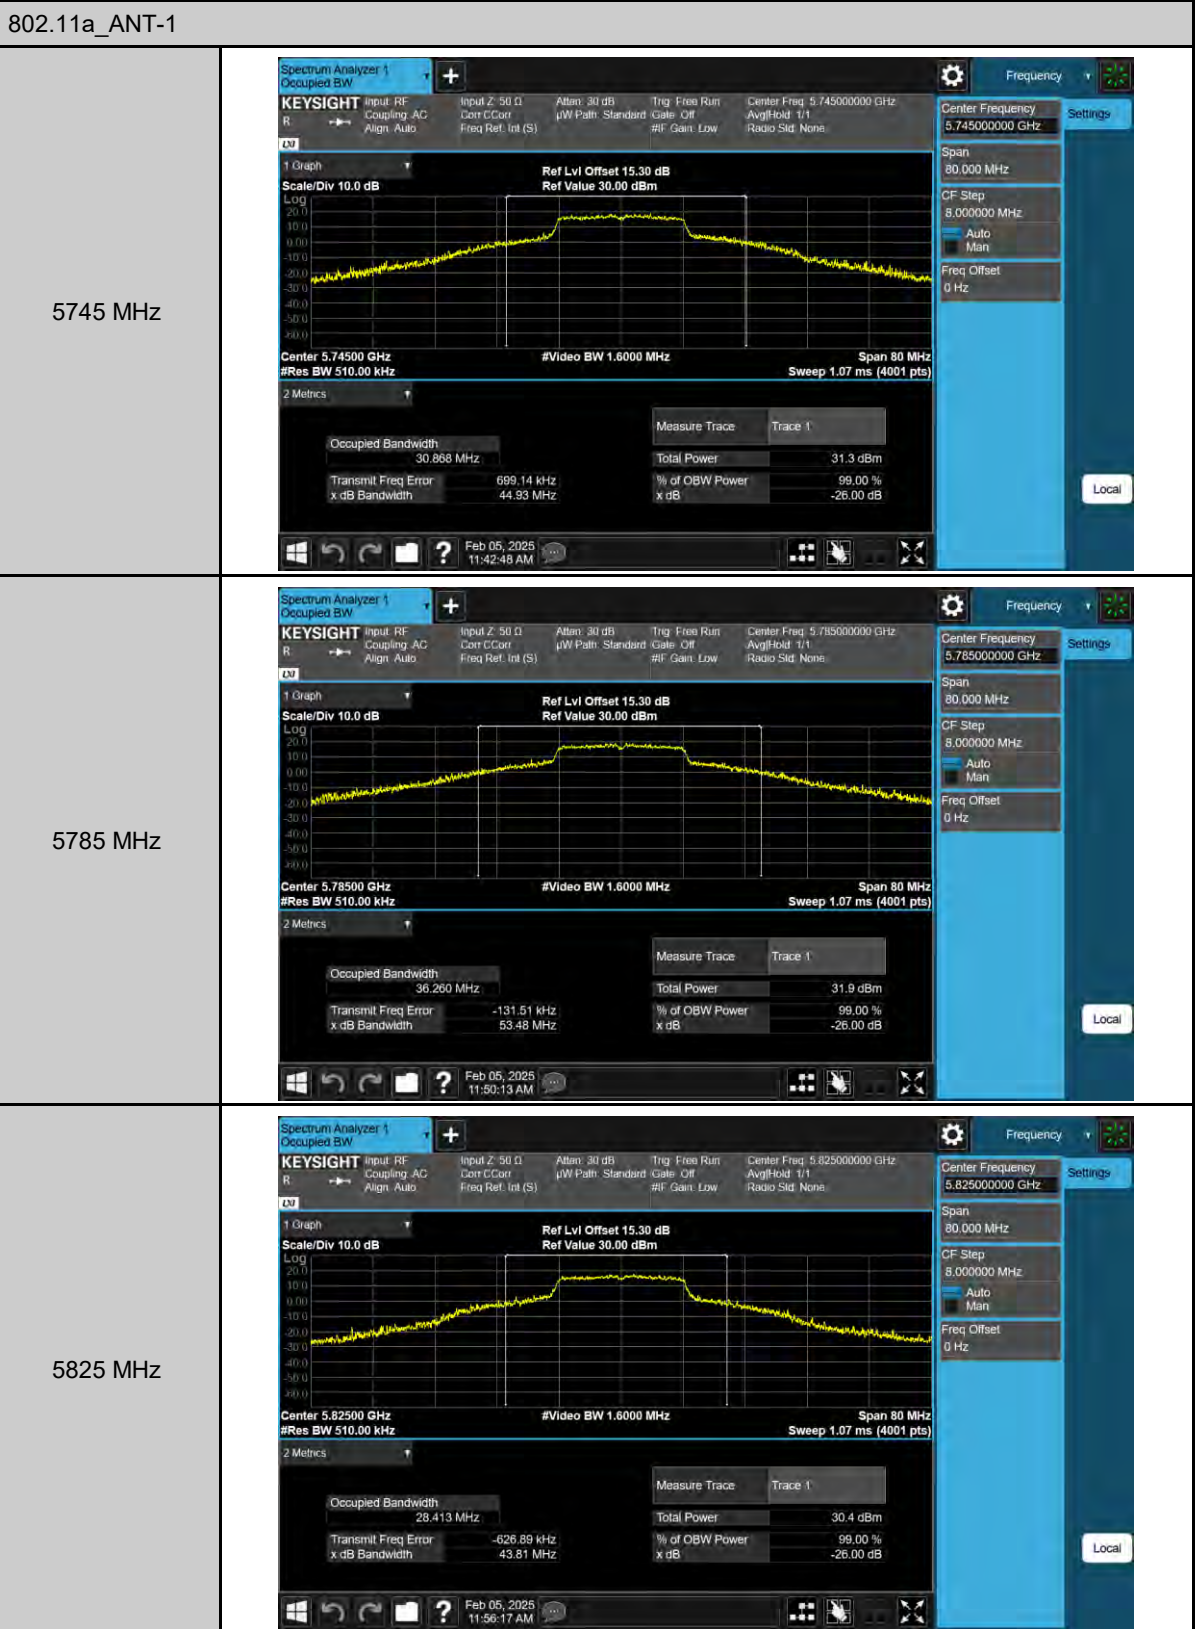

802.11ax HE20\_ANT-0

5745 MHz

5785 MHz

5825 MHz

802.11a\_ANT-1

5720 MHz

802.11ax HE20\_ANT-1

5720 MHz