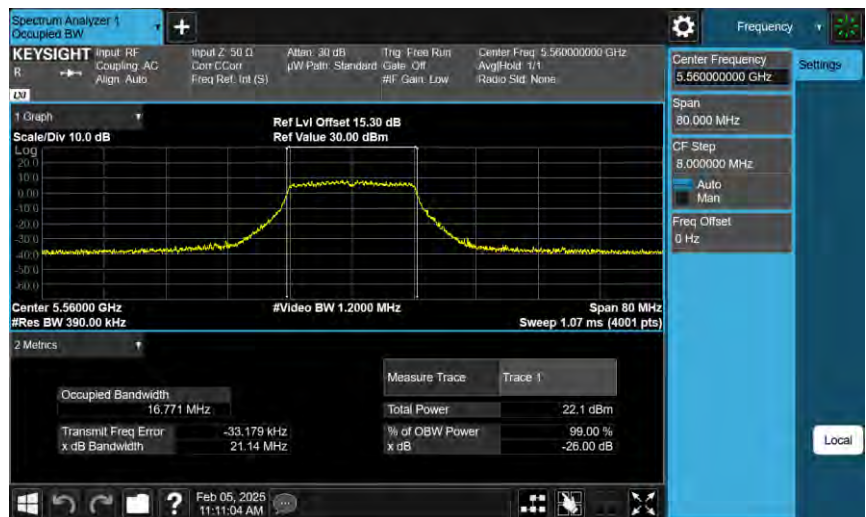

802.11a\_ANT-1

5500 MHz

5560 MHz

5700 MHz

802.11a\_ANT-1

5720 MHz

802.11ax HE20\_ANT-1

5180 MHz

5200 MHz

5240 MHz

802.11ax HE20\_ANT-1

6 dB Bandwidth

802.11a\_ANT-0

802.11ax HE20\_ANT-0

5720 MHz

802.11ax HE40\_ANT-0