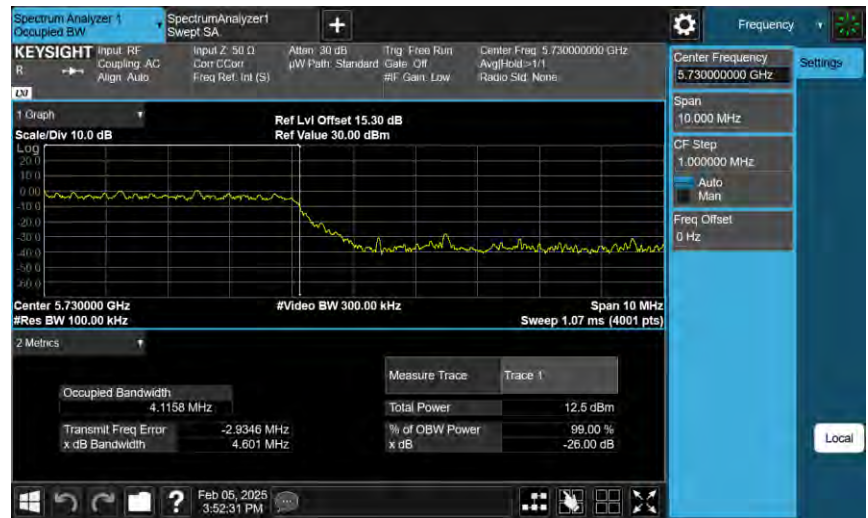

802.11ax HE20\_ANT-1

5745 MHz

5785 MHz

5825 MHz

802.11ax HE40\_ANT-1

5710 MHz

5755 MHz

5795 MHz