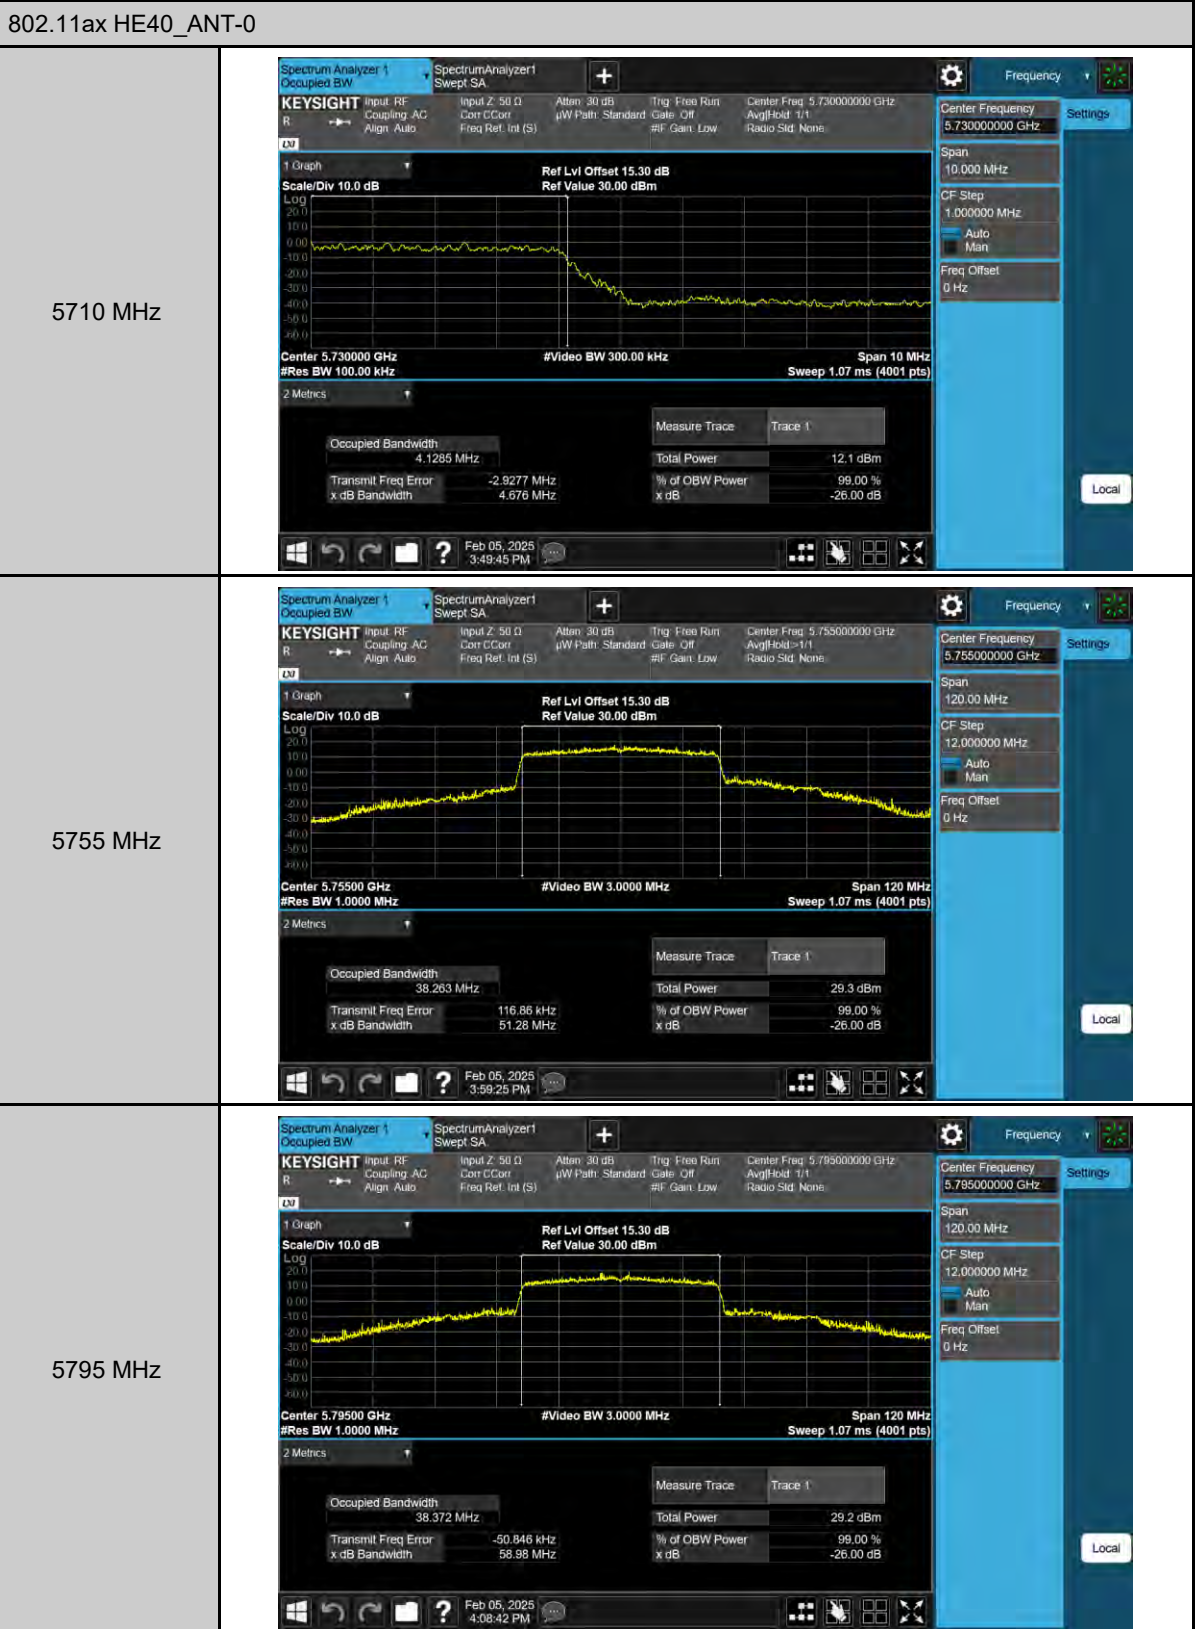

5710 MHz

5755 MHz

5795 MHz

802.11a\_ANT-1

5720 MHz

99% Occupied Bandwidth

802.11a\_ANT-0

802.11ax HE20\_ANT-0

802.11ax HE20\_ANT-0

5745 MHz

5785 MHz

5825 MHz

802.11a\_ANT-1

5720 MHz

802.11ax HE20\_ANT-1

5720 MHz

802.11ax HE20\_ANT-1

5745 MHz

5785 MHz

5825 MHz

802.11ax HE40\_ANT-1

5710 MHz

5755 MHz

5795 MHz