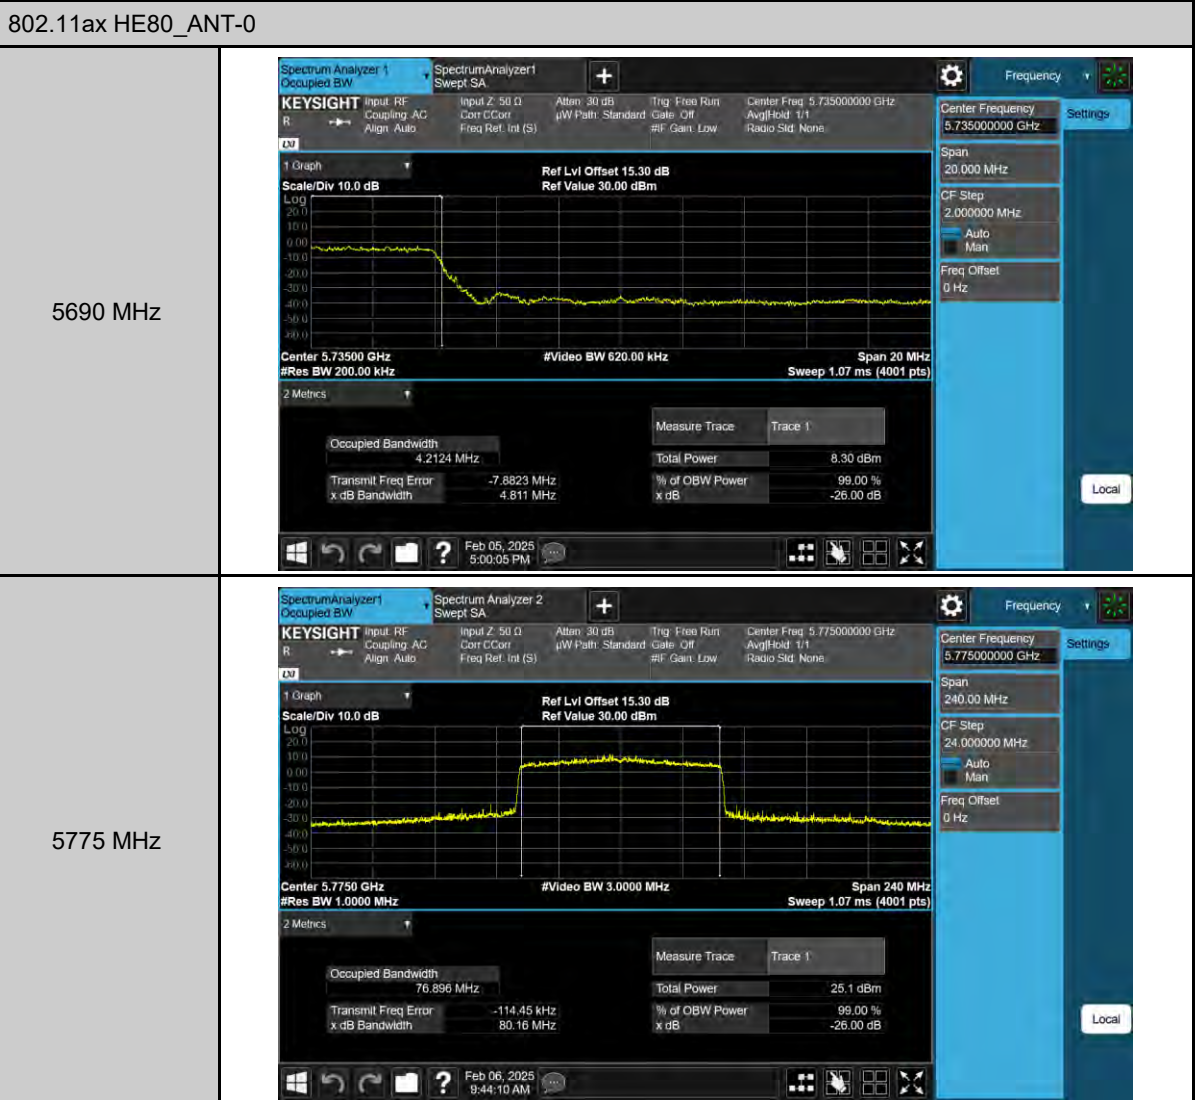

5710 MHz

5755 MHz

5795 MHz

802.11a\_ANT-1

5720 MHz

99% Occupied Bandwidth

802.11a\_ANT-0

802.11ax HE20\_ANT-0

802.11ax HE20\_ANT-0

5745 MHz

5785 MHz

5825 MHz

802.11a\_ANT-1

5720 MHz

802.11ax HE20\_ANT-1

5720 MHz

802.11ax HE20\_ANT-1

5745 MHz

5785 MHz

5825 MHz

802.11ax HE40\_ANT-1

5710 MHz

5755 MHz

5795 MHz