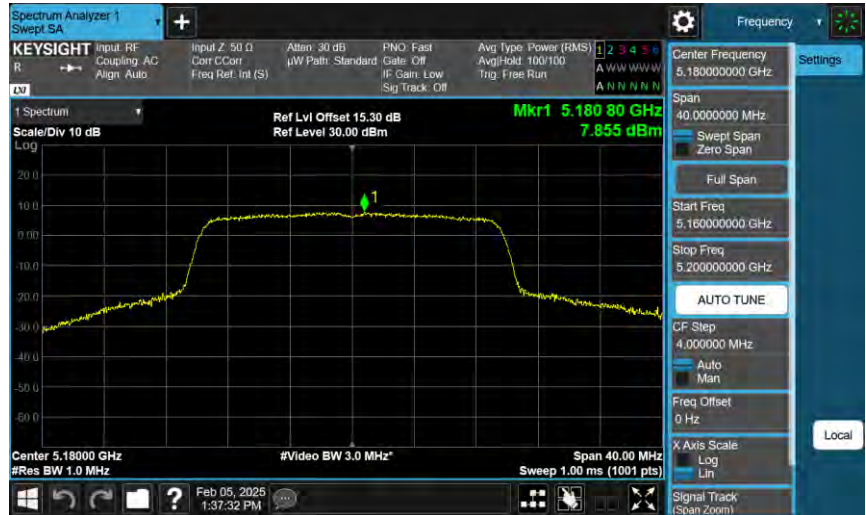

On+off time

802.11ax HE20

802.11ax HE40

802.11ax HE80

802.11ax HE160

Maximum Power Spectral Density

802.11a_ANT-0

5260 MHz

5280 MHz

5320 MHz

802.11a_ANT-0

5745 MHz

5785 MHz

5825 MHz

802.11ax HE20_ANT-0

5180 MHz