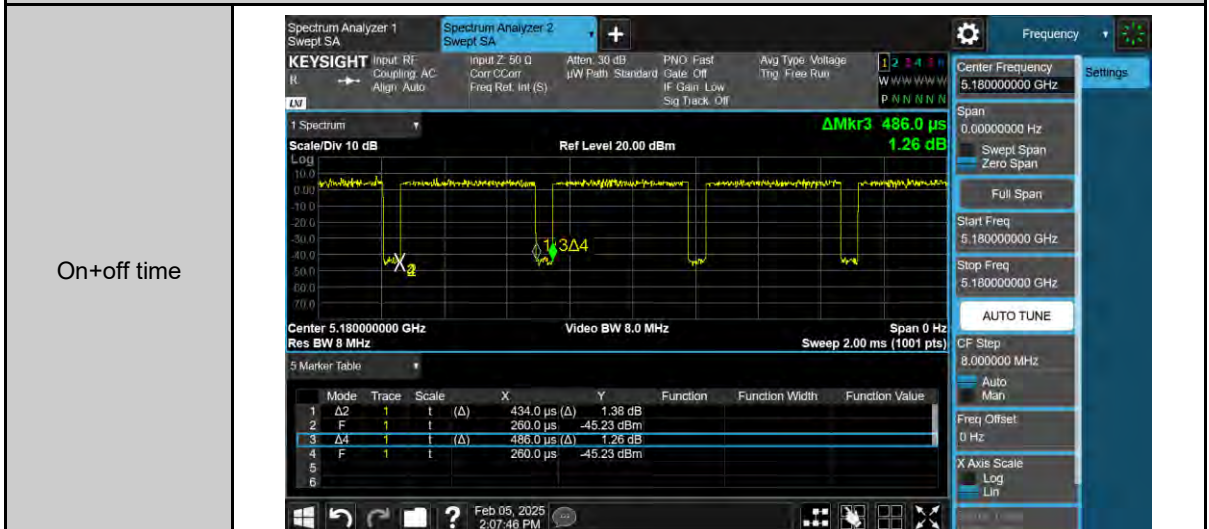

802.11ac VHT80

On+off time

802.11ac VHT160

On+off time

802.11ax HE20

802.11ax HE40

802.11ax HE80

On+off time

802.11ax HE160

On+off time

Beamforming on

802.11ac VHT20

802.11ac VHT40

802.11ac VHT80

On+off time

802.11ac VHT160