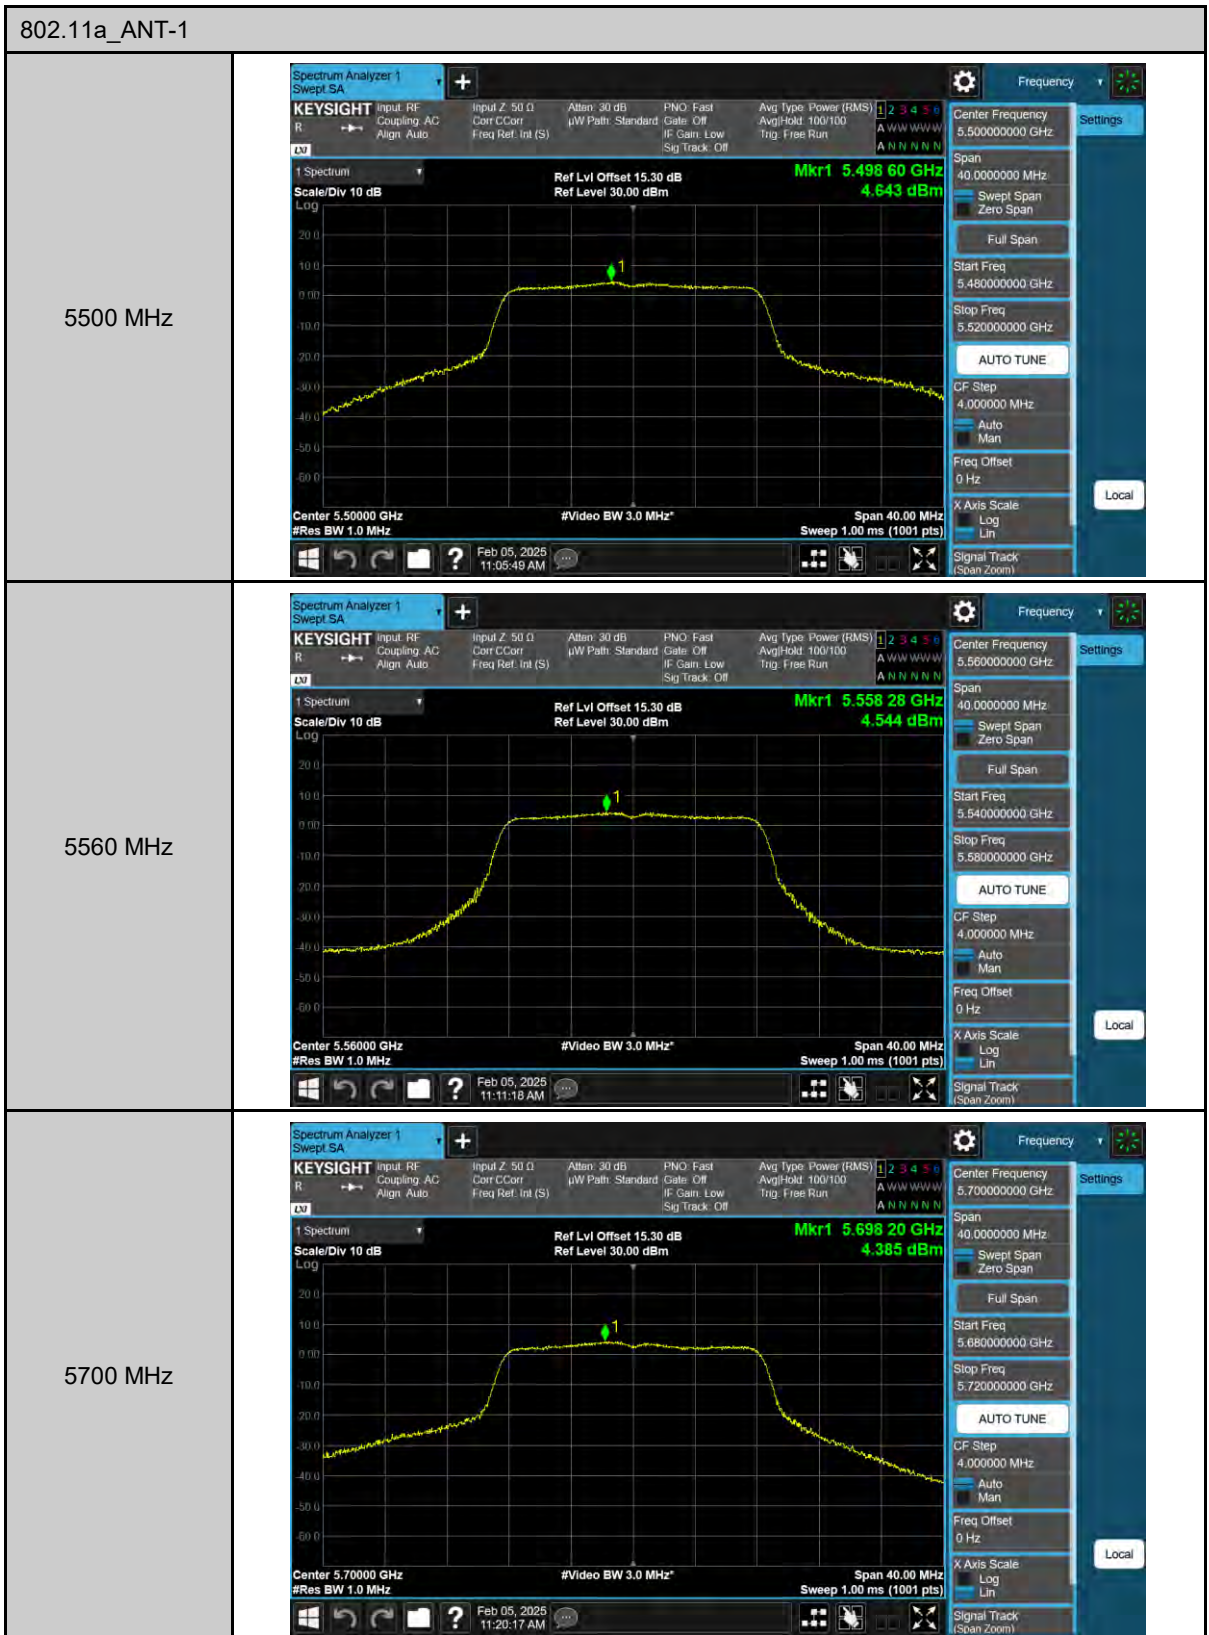

5775 MHz

802.11ax HE160_ANT-0

5250 MHz

5250 MHz

5570 MHz

802.11a_ANT-1

5720 MHz

5720 MHz

802.11ax HE20_ANT-1

5260 MHz

5280 MHz

5320 MHz

802.11ax HE20_ANT-1

5745 MHz

5785 MHz

5825 MHz