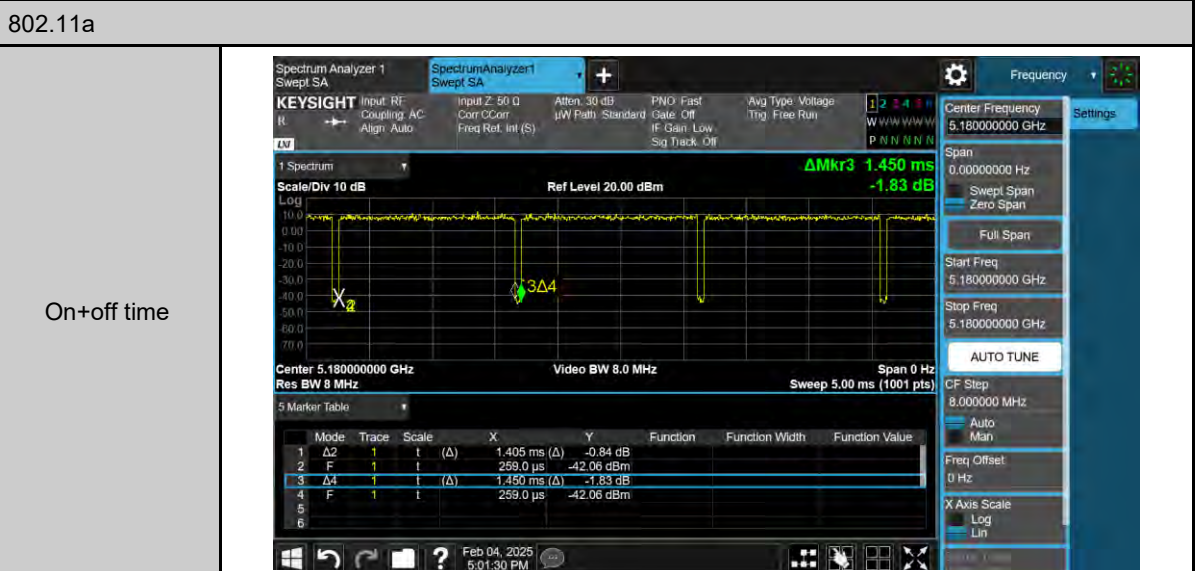

Appendix B. Test Plots

Duty Cycle

802.11n HT20

On+off time

802.11n HT40

On+off time

802.11ac VHT20

802.11ac VHT40

802.11ac VHT80

On+off time

802.11ac VHT160

On+off time

802.11ax HE20

802.11ax HE40

802.11ax HE80

On+off time

802.11ax HE160

On+off time

Beamforming on

802.11ac VHT20

802.11ac VHT40

802.11ac VHT80

On+off time

802.11ac VHT160