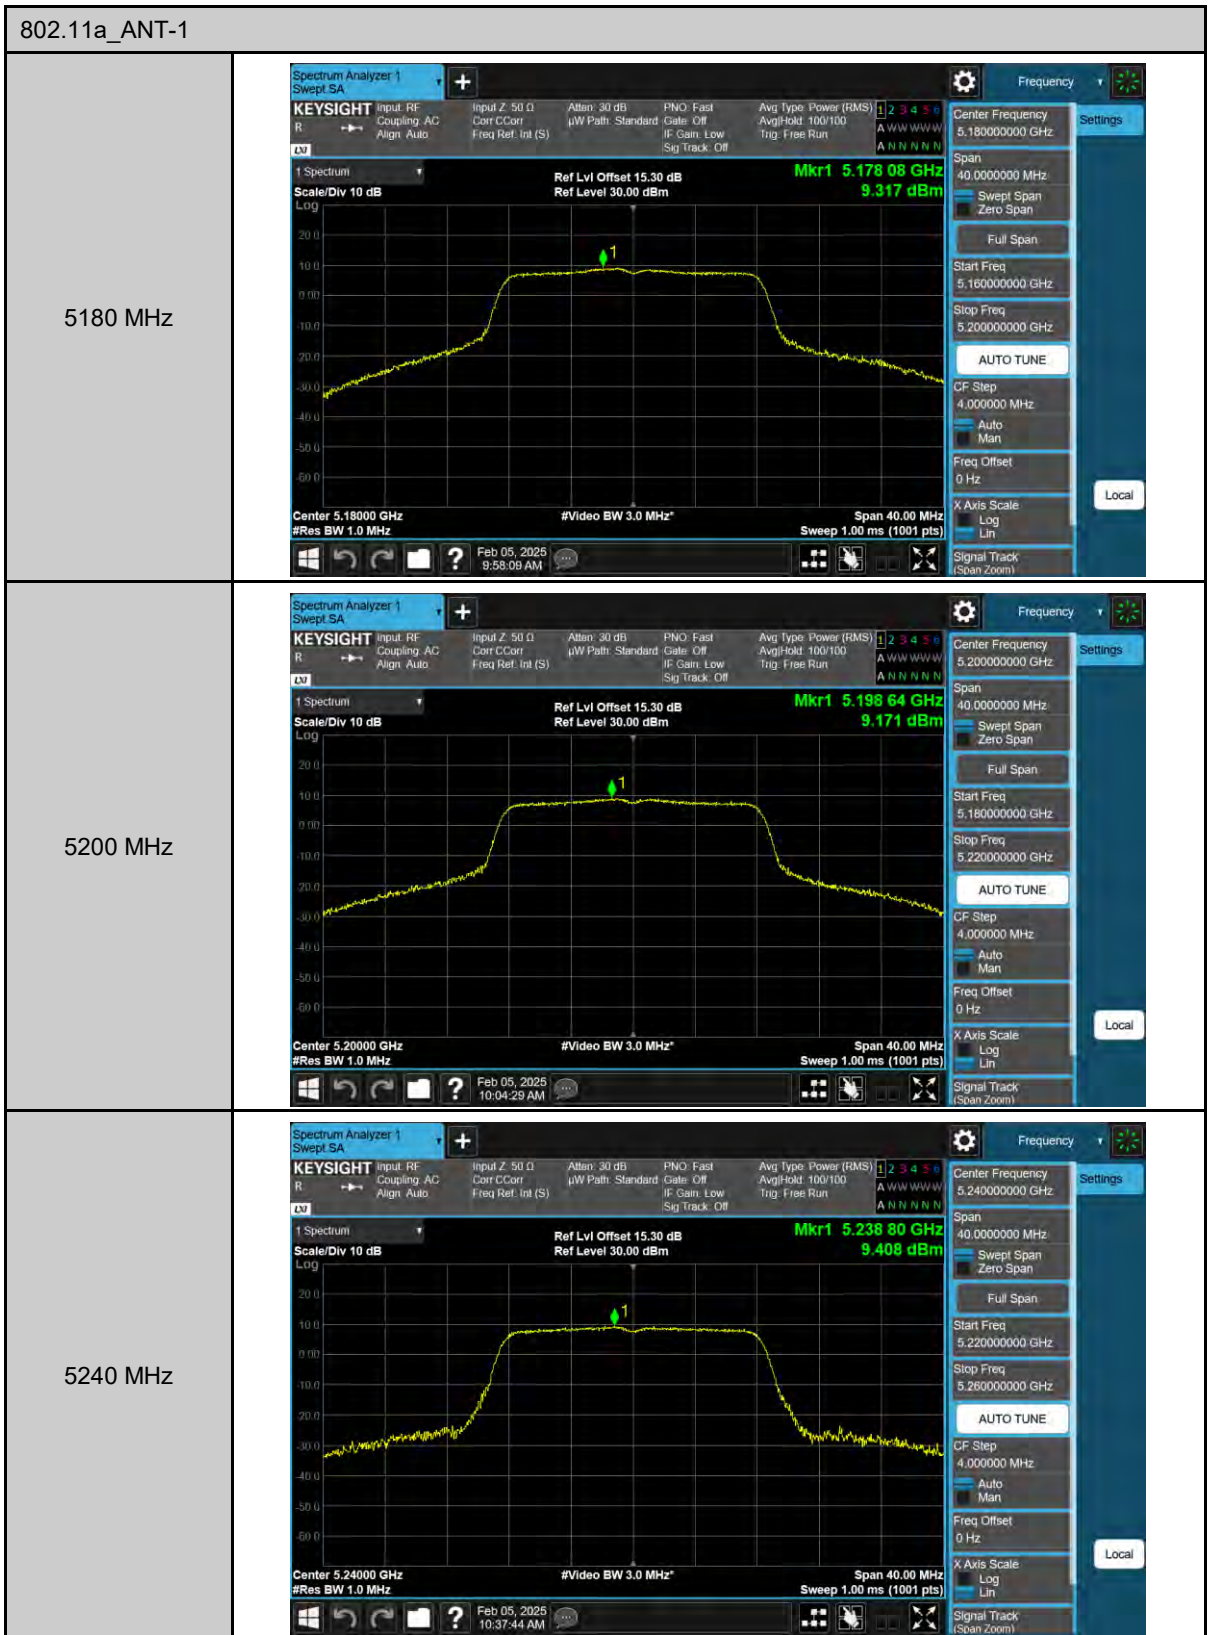

5755 MHz

5795 MHz

802.11ax HE80_ANT-0

5210 MHz

5290 MHz

802.11ax HE80_ANT-0

5690 MHz

5690 MHz

5775 MHz

802.11ax HE160_ANT-0

5250 MHz

5250 MHz

5570 MHz

802.11a_ANT-1

5720 MHz

5720 MHz

802.11ax HE20_ANT-1

5260 MHz

5280 MHz

5320 MHz

802.11ax HE20_ANT-1

5745 MHz

5785 MHz

5825 MHz