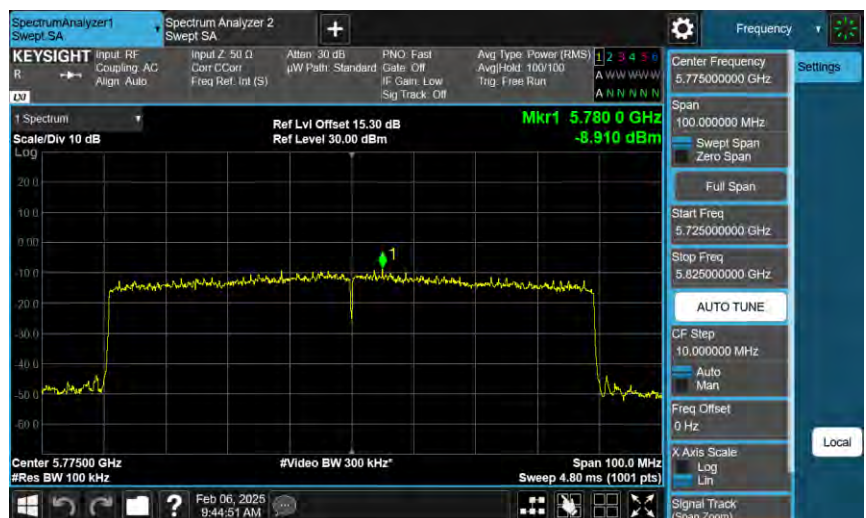

5200 MHz

5240 MHz

802.11ax HE20_ANT-0

5260 MHz

5280 MHz

5320 MHz

802.11ax HE40_ANT-0

802.11ax HE40_ANT-0

5755 MHz

5795 MHz

802.11ax HE80_ANT-0

5210 MHz

5290 MHz

802.11ax HE80_ANT-0

5690 MHz

5690 MHz

5775 MHz

802.11ax HE160_ANT-0

5250 MHz

5250 MHz

5570 MHz

802.11a_ANT-1

5720 MHz

5720 MHz