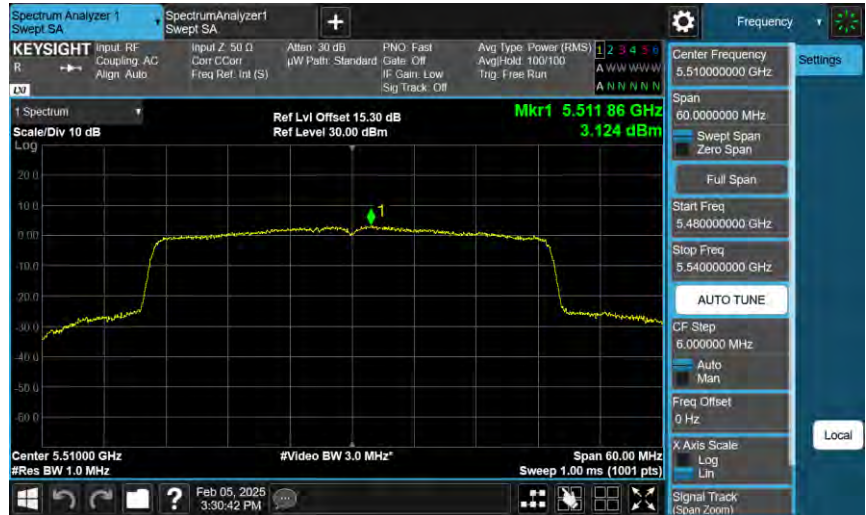

802.11ax HE20_ANT-1

5260 MHz

5280 MHz

5320 MHz

802.11ax HE20_ANT-1

5745 MHz

5785 MHz

5825 MHz

802.11ax HE40_ANT-1

5190 MHz

5230 MHz

802.11ax HE40_ANT-1

5510 MHz

5550 MHz

5670 MHz

802.11ax HE40_ANT-1

5710 MHz

5710 MHz

802.11ax HE40_ANT-1

5755 MHz

5795 MHz

802.11ax HE80_ANT-1

5210 MHz

5290 MHz