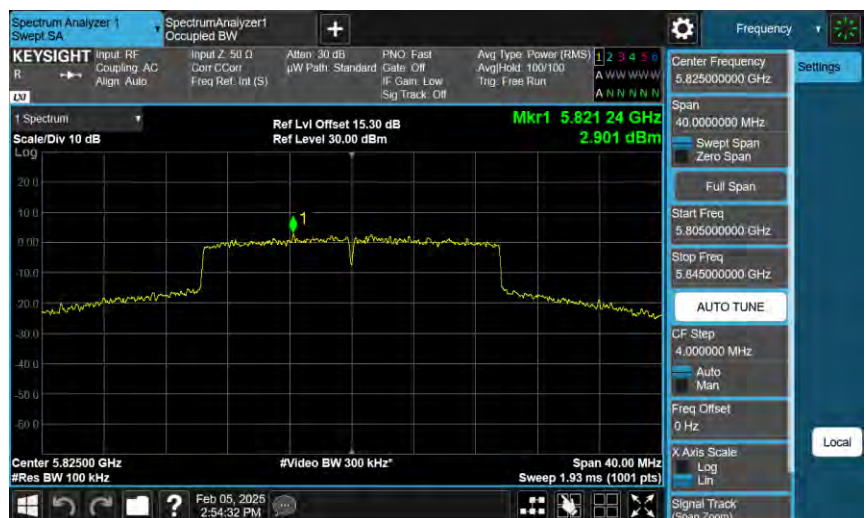

5775 MHz

802.11ax HE160_ANT-0

5250 MHz

5250 MHz

5570 MHz

802.11a_ANT-1

5720 MHz

5720 MHz

802.11ax HE20_ANT-1

5260 MHz

5280 MHz

5320 MHz

802.11ax HE20_ANT-1

5745 MHz

5785 MHz

5825 MHz

802.11ax HE40_ANT-1

5190 MHz

5230 MHz

802.11ax HE40_ANT-1

5510 MHz

5550 MHz

5670 MHz

802.11ax HE40_ANT-1