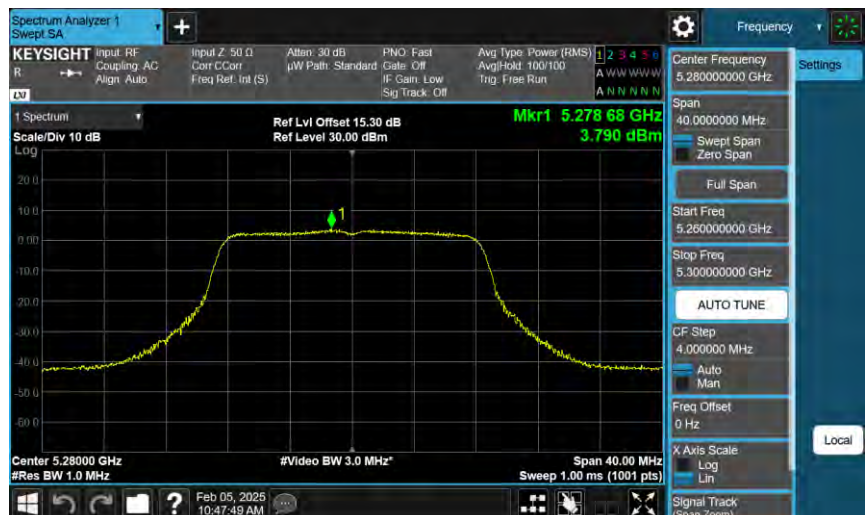

802.11ax HE160

On+off time

Beamforming on

802.11ac VHT20

802.11ac VHT40

802.11ac VHT80

On+off time

802.11ac VHT160

On+off time

802.11ax HE20

802.11ax HE40

802.11ax HE80

802.11ax HE160

Maximum Power Spectral Density

802.11a_ANT-0

5260 MHz

5280 MHz

5320 MHz

802.11a_ANT-0

5745 MHz

5785 MHz

5825 MHz

802.11ax HE20_ANT-0

5180 MHz