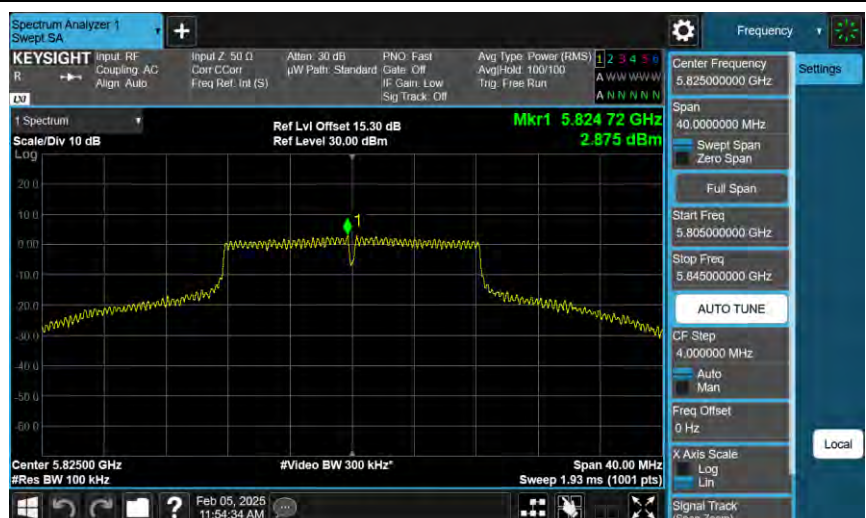

5280 MHz

5320 MHz

802.11a_ANT-0

5745 MHz

5785 MHz

5825 MHz

802.11ax HE20_ANT-0

5180 MHz