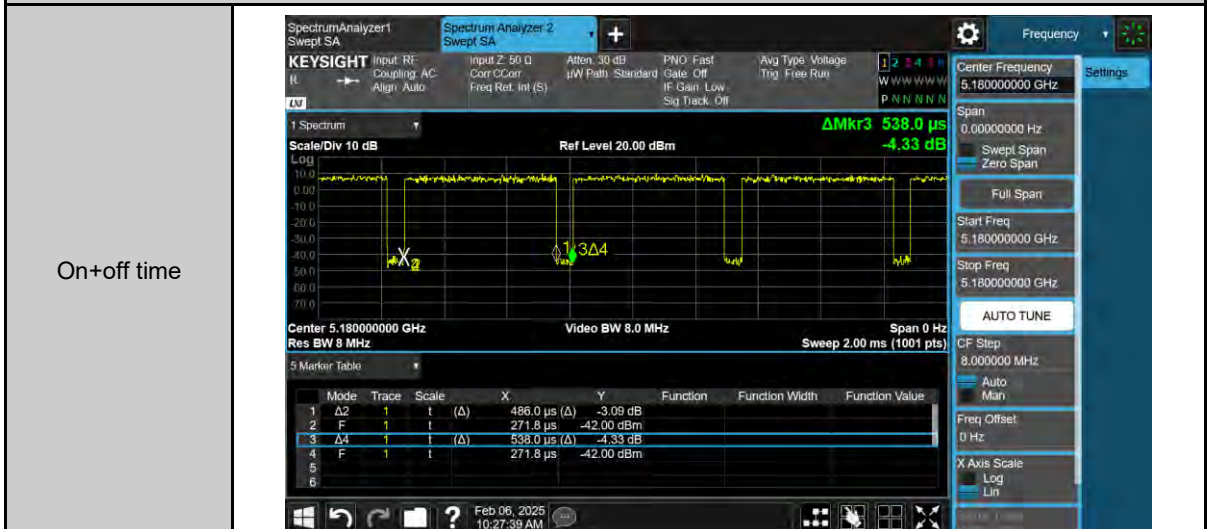

Appendix B. Test Plots

Duty Cycle

802.11n HT20

On+off time

802.11n HT40

On+off time

802.11ac VHT20

802.11ac VHT40

802.11ac VHT80

On+off time

802.11ac VHT160

On+off time

802.11ax HE20

802.11ax HE40

802.11ax HE80

On+off time

802.11ax HE160

On+off time

Beamforming on

802.11ac VHT20

802.11ac VHT40

802.11ac VHT80

On+off time

802.11ac VHT160