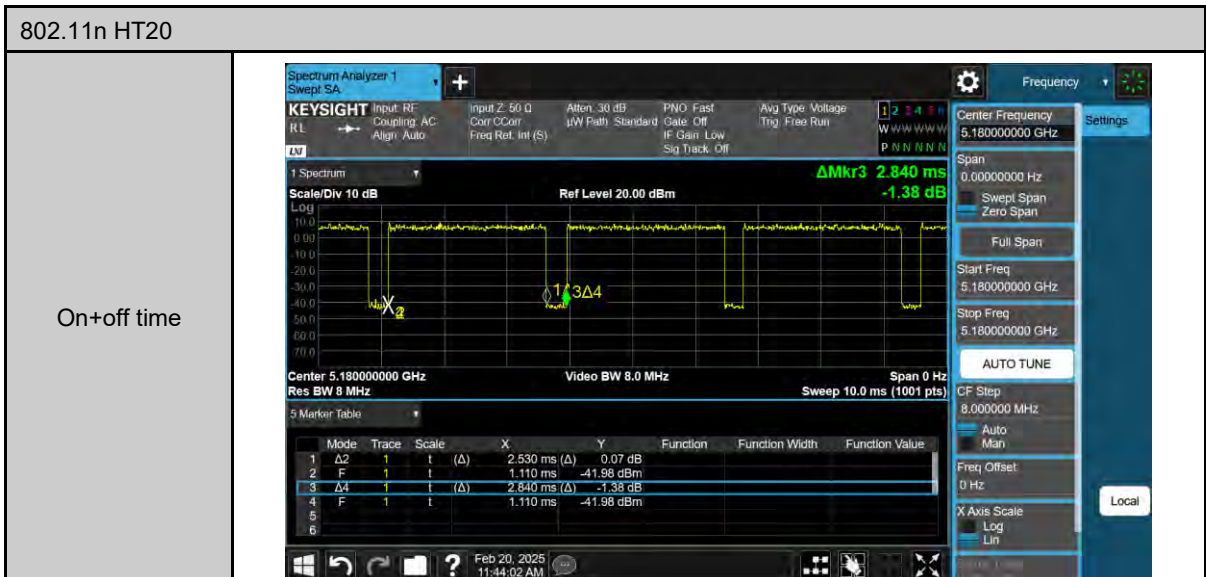

802.11ac VHT80

On+off time

802.11ac VHT160

On+off time

802.11ax HE20

802.11ax HE40

802.11ax HE80

On+off time

802.11ax HE160

On+off time

Beamforming on

802.11ac VHT20

802.11ac VHT40

802.11ac VHT80

On+off time

802.11ac VHT160