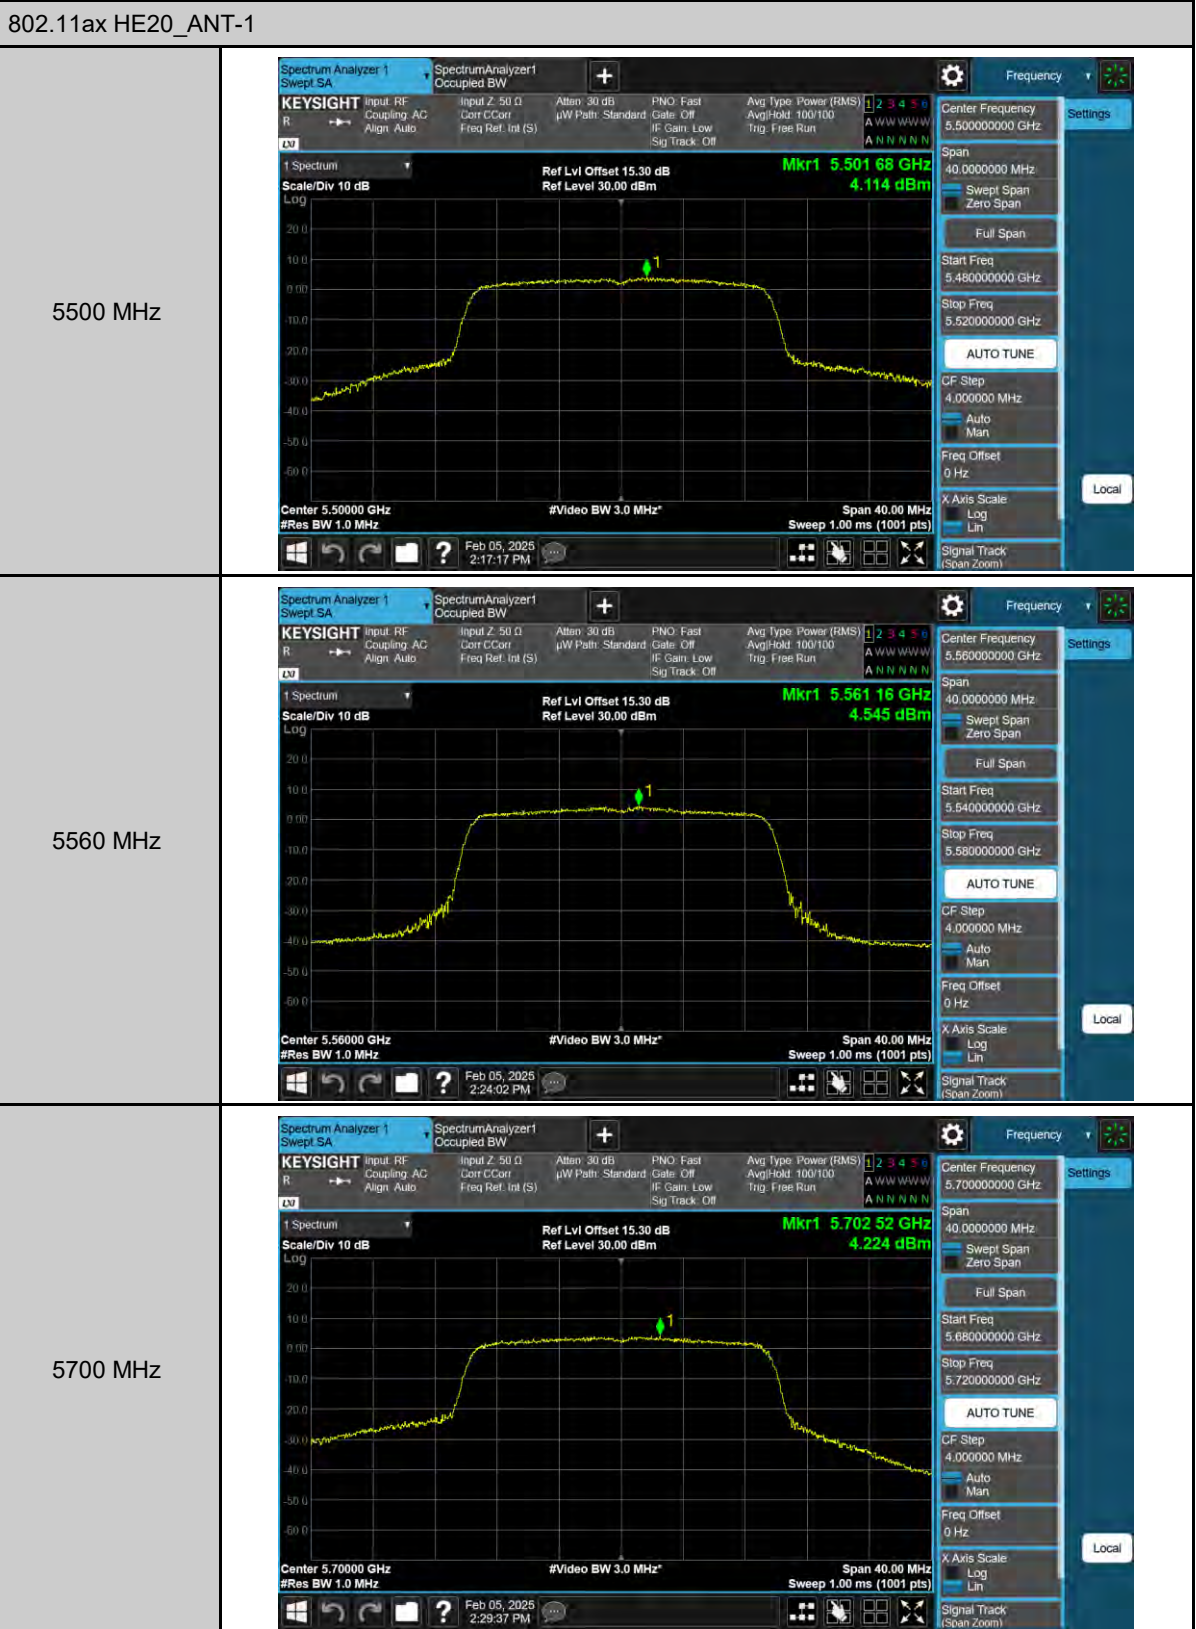

802.11ax HE20_ANT-1

5260 MHz

5280 MHz

5320 MHz

802.11ax HE20_ANT-1

5745 MHz

5785 MHz

5825 MHz