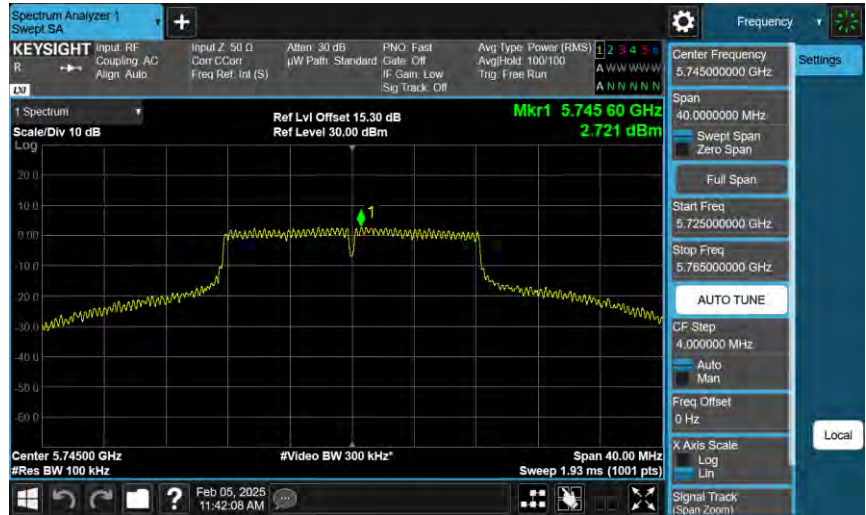

5280 MHz

5320 MHz

802.11a_ANT-0

5745 MHz

5785 MHz

5825 MHz

802.11ax HE20_ANT-0

5180 MHz