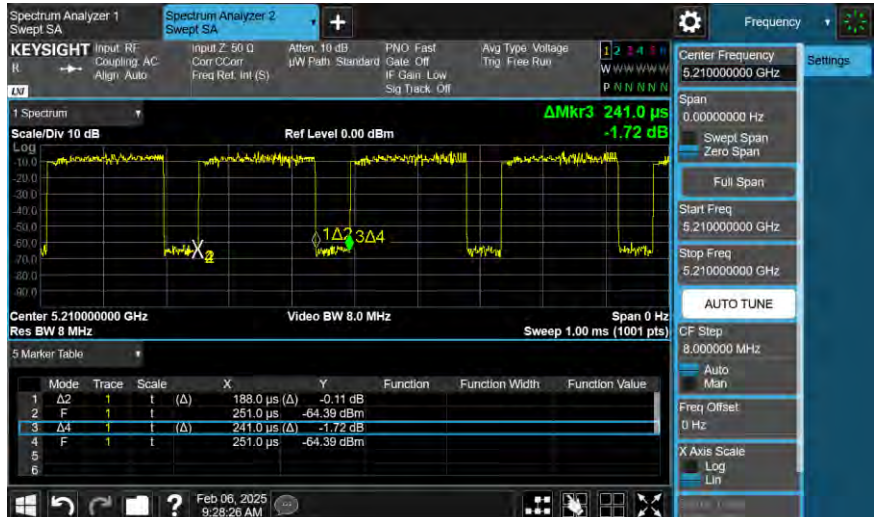

802.11ac VHT80

On+off time

802.11ac VHT160

On+off time

802.11ax HE20

802.11ax HE40

802.11ax HE80

On+off time

802.11ax HE160

On+off time

Beamforming on

802.11ac VHT20

802.11ac VHT40

802.11ac VHT80

On+off time

802.11ac VHT160