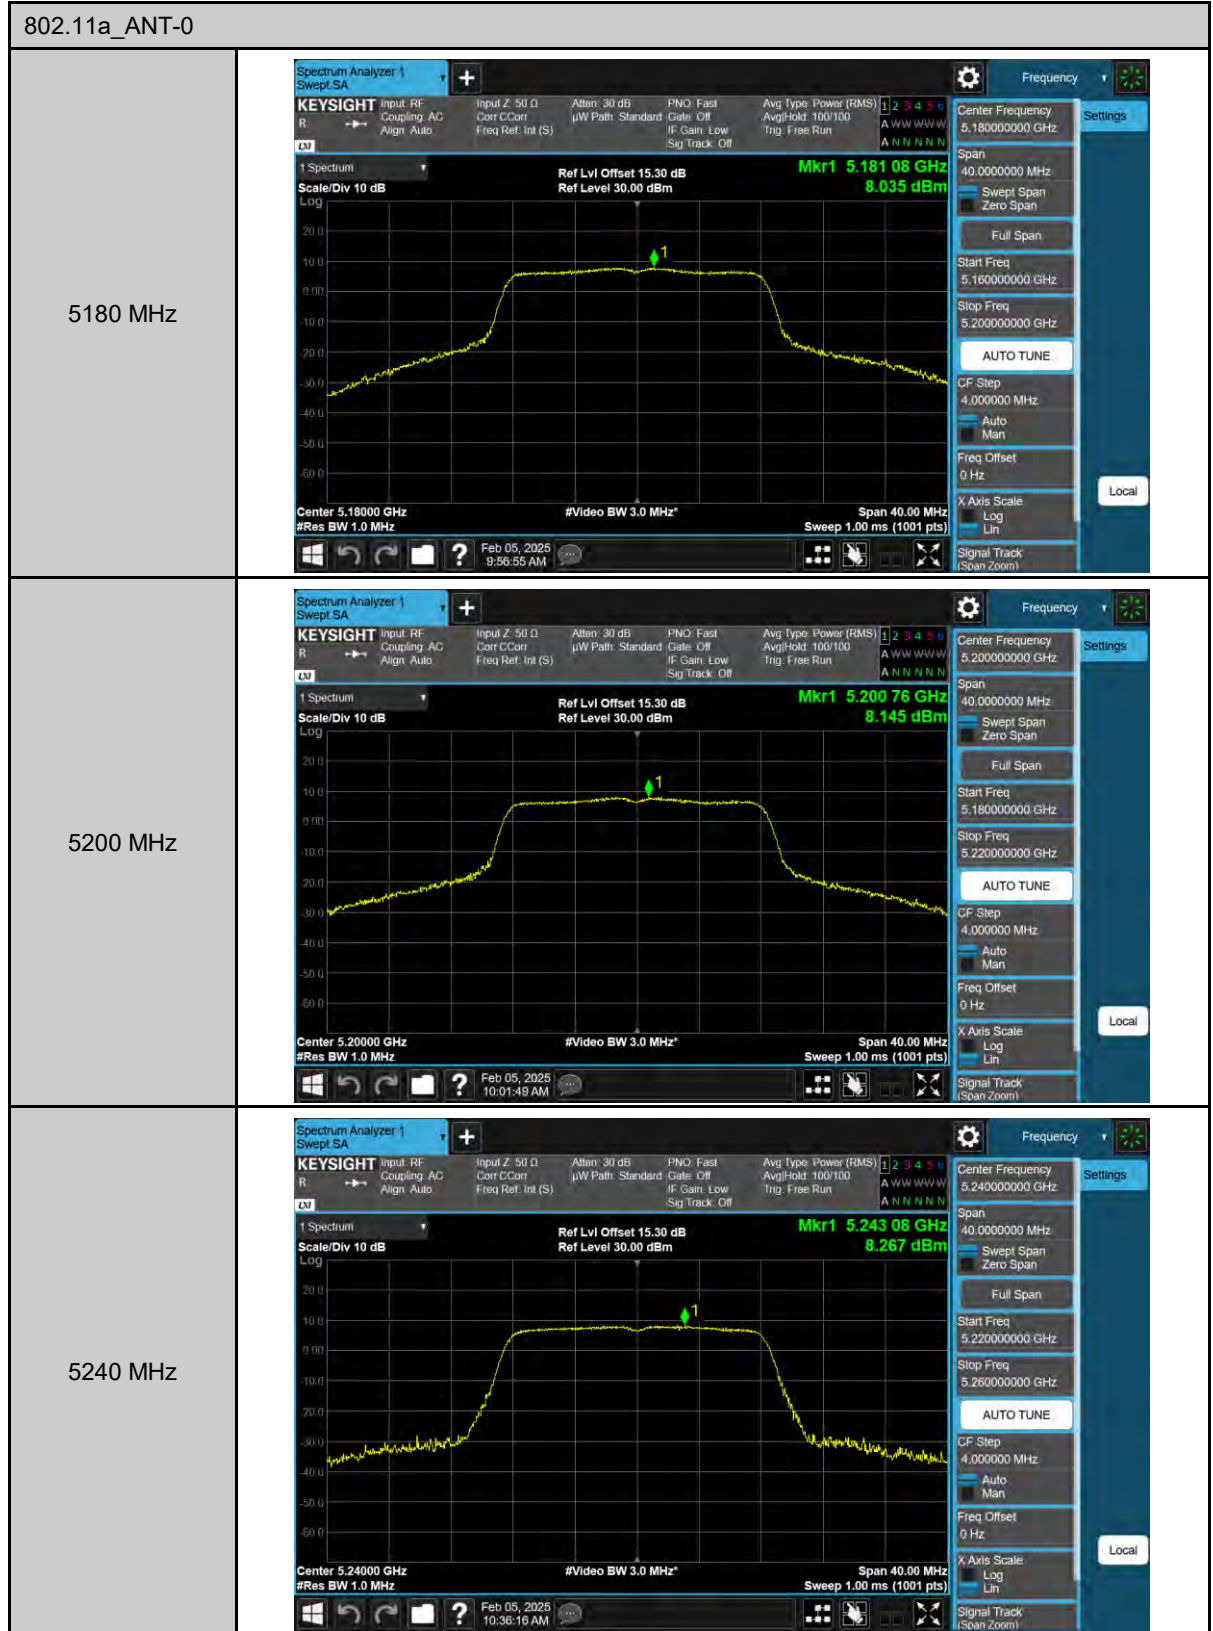

802.11ax HE160

On+off time

Beamforming on

802.11ac VHT20

802.11ac VHT40

802.11ac VHT80

On+off time

802.11ac VHT160

On+off time

802.11ax HE20

802.11ax HE40

802.11ax HE80

802.11ax HE160

Maximum Power Spectral Density

802.11a_ANT-0

5260 MHz

5280 MHz

5320 MHz

802.11a_ANT-0

5745 MHz

5785 MHz

5825 MHz

802.11ax HE20_ANT-0

5180 MHz