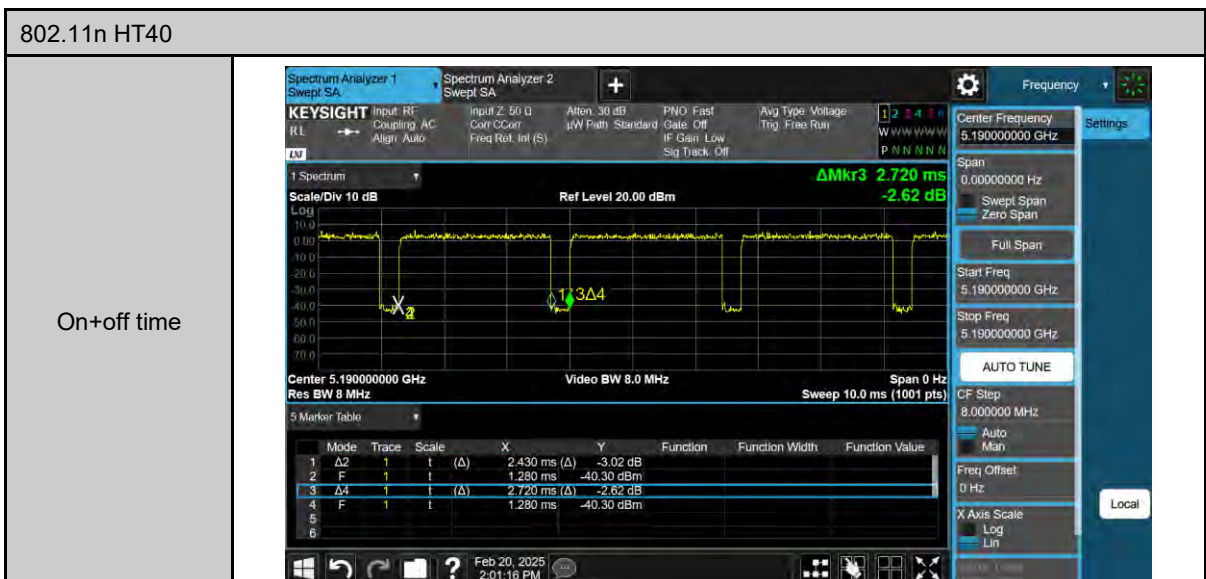

802.11ac VHT80

On+off time

802.11ac VHT160

On+off time

802.11ax HE20

802.11ax HE40

802.11ax HE80

On+off time

802.11ax HE160

On+off time

Beamforming on

802.11ac VHT20

802.11ac VHT40

802.11ac VHT80

On+off time

802.11ac VHT160