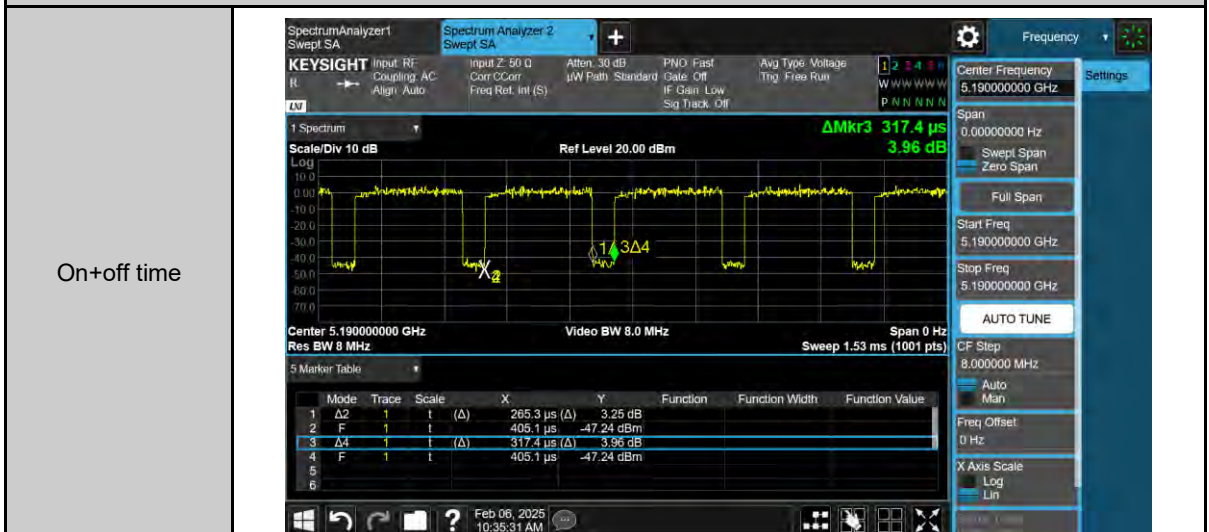

Appendix B. Test Plots

Duty Cycle

802.11n HT20

On+off time

802.11n HT40

On+off time

802.11ac VHT20

802.11ac VHT40

802.11ac VHT80

On+off time

802.11ac VHT160

On+off time

802.11ax HE20

802.11ax HE40

802.11ax HE80

On+off time

802.11ax HE160

On+off time

Beamforming on

802.11ac VHT20

802.11ac VHT40

802.11ac VHT80

On+off time

802.11ac VHT160