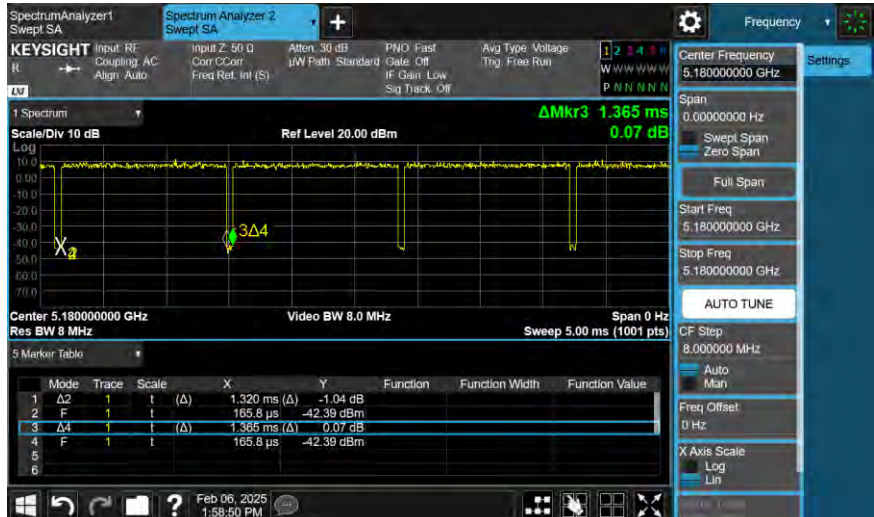

Appendix B. Test Plots

Duty Cycle

802.11n HT20

On+off time

802.11n HT40

On+off time

802.11ac VHT20

802.11ac VHT40

802.11ac VHT80

On+off time

802.11ac VHT160

On+off time

802.11ax HE20

802.11ax HE40

802.11ax HE80

On+off time

802.11ax HE160

On+off time

Beamforming on

802.11ac VHT20

802.11ac VHT40

802.11ac VHT80

On+off time

802.11ac VHT160