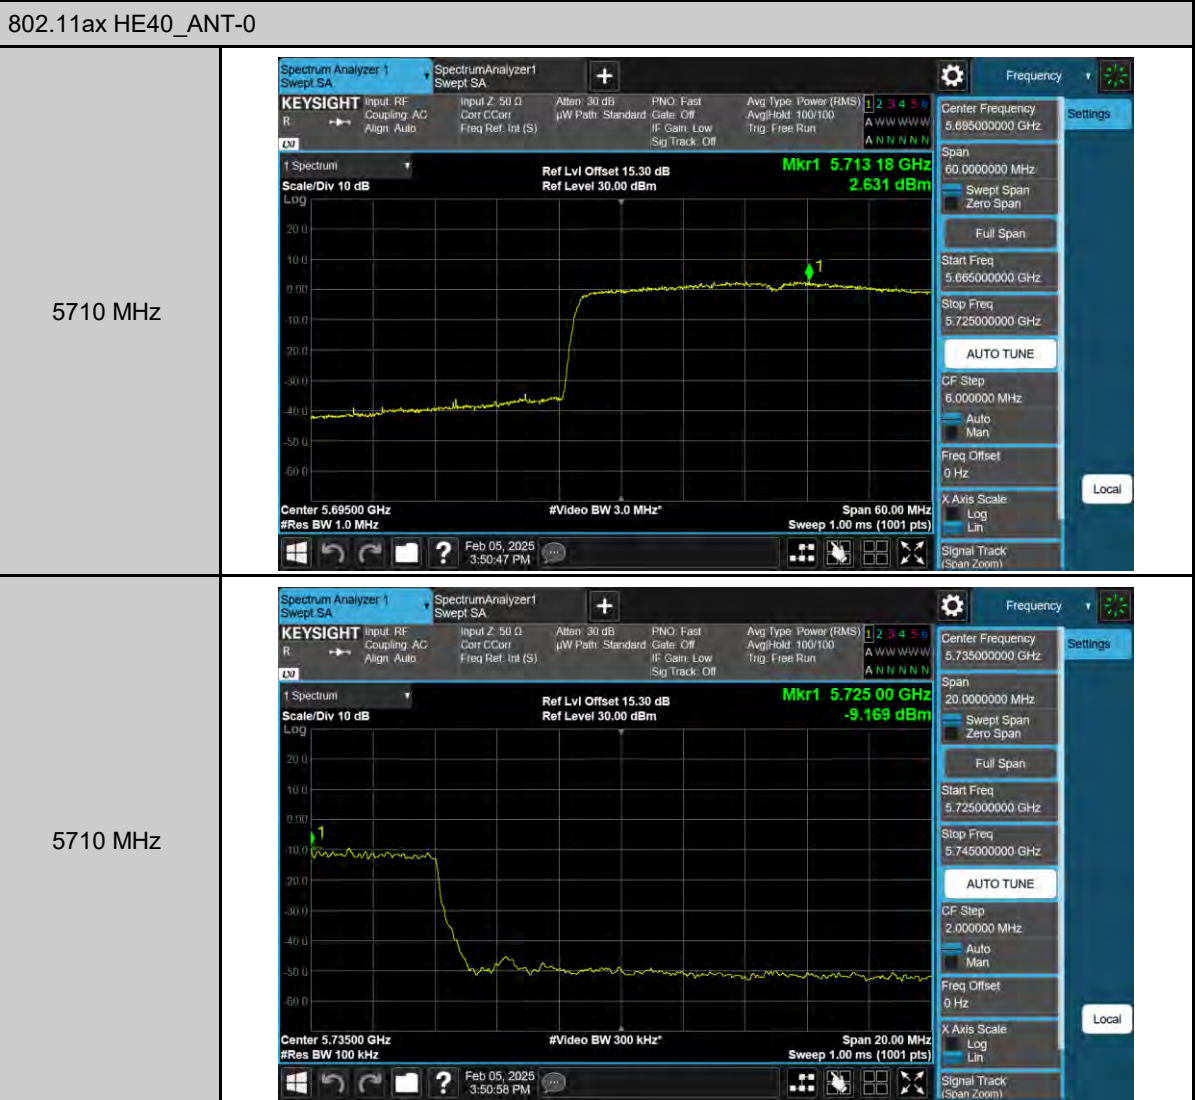

5200 MHz

5240 MHz

802.11ax HE20_ANT-0

5260 MHz

5280 MHz

5320 MHz

802.11ax HE40_ANT-0

802.11ax HE40_ANT-0

5755 MHz

5795 MHz

802.11ax HE80_ANT-0

5210 MHz

5290 MHz

802.11ax HE80_ANT-0

5690 MHz

5690 MHz