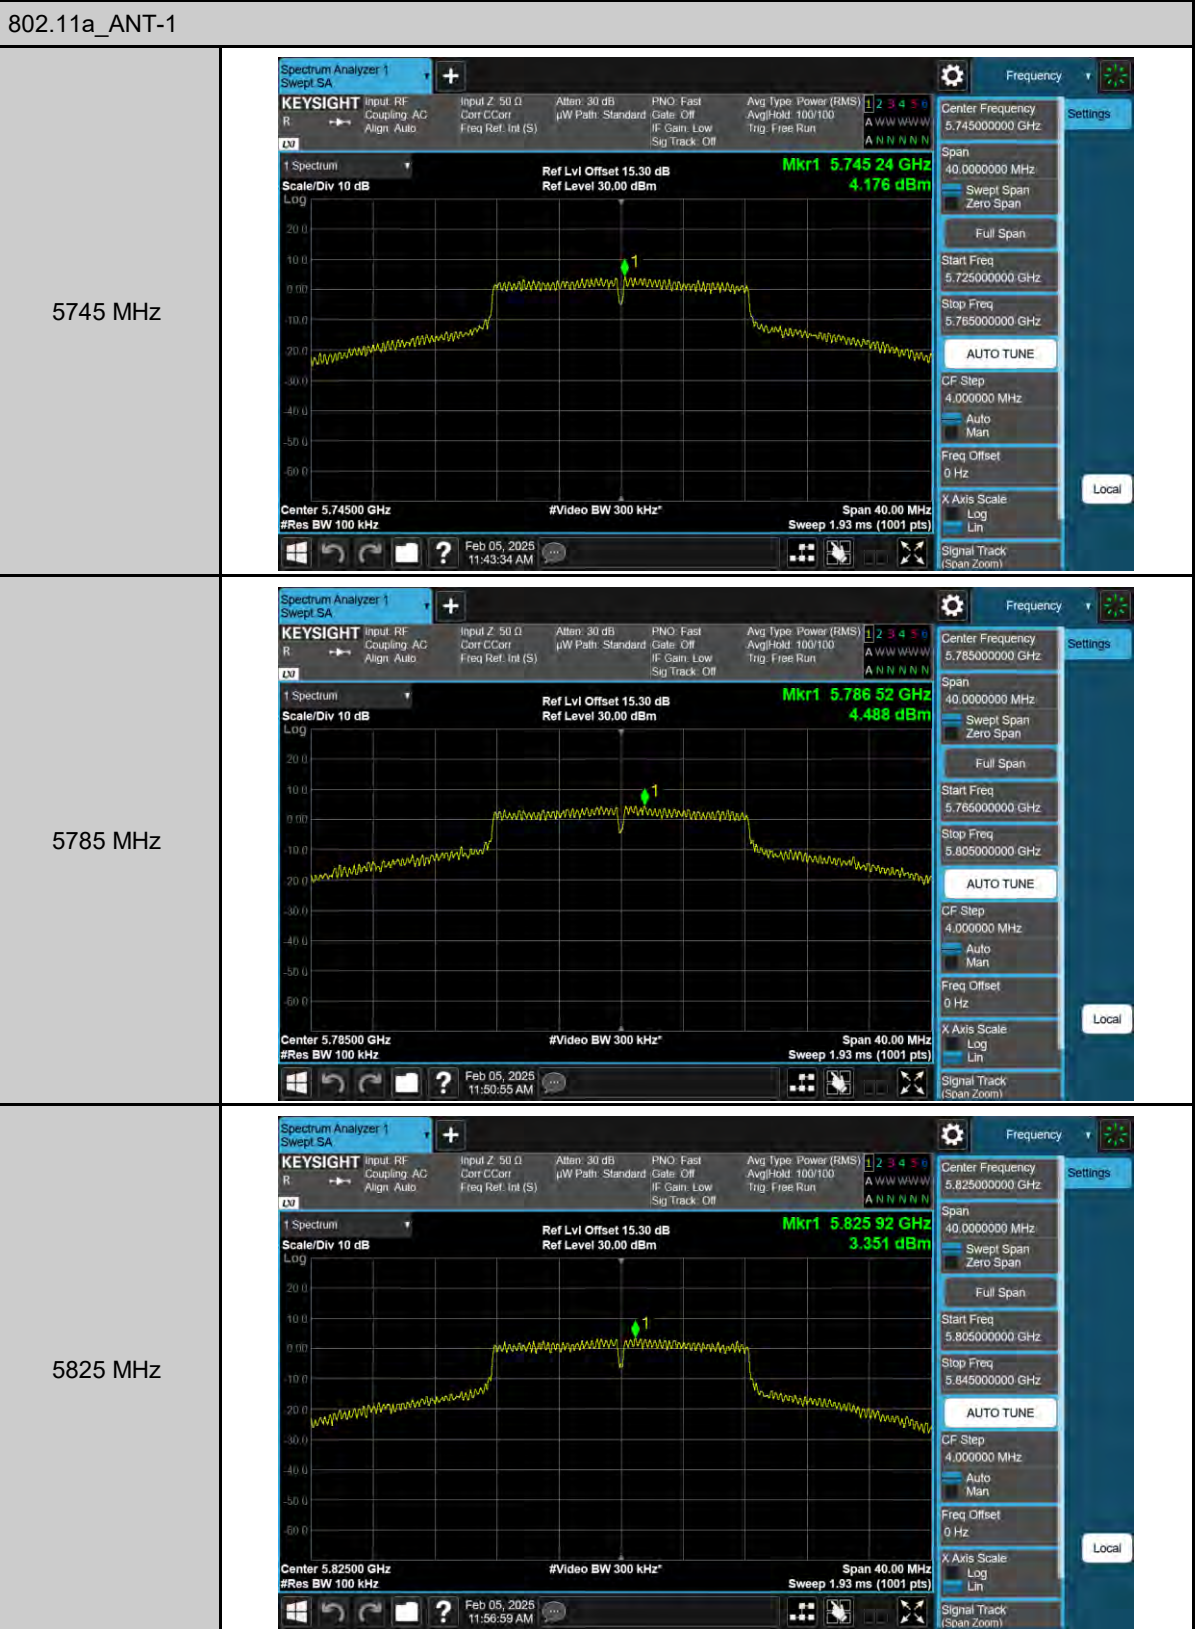

5775 MHz

802.11ax HE160_ANT-0

5250 MHz

5250 MHz

5570 MHz

802.11a_ANT-1

5720 MHz

5720 MHz

802.11ax HE20_ANT-1

5260 MHz

5280 MHz

5320 MHz

802.11ax HE20_ANT-1

5745 MHz

5785 MHz

5825 MHz