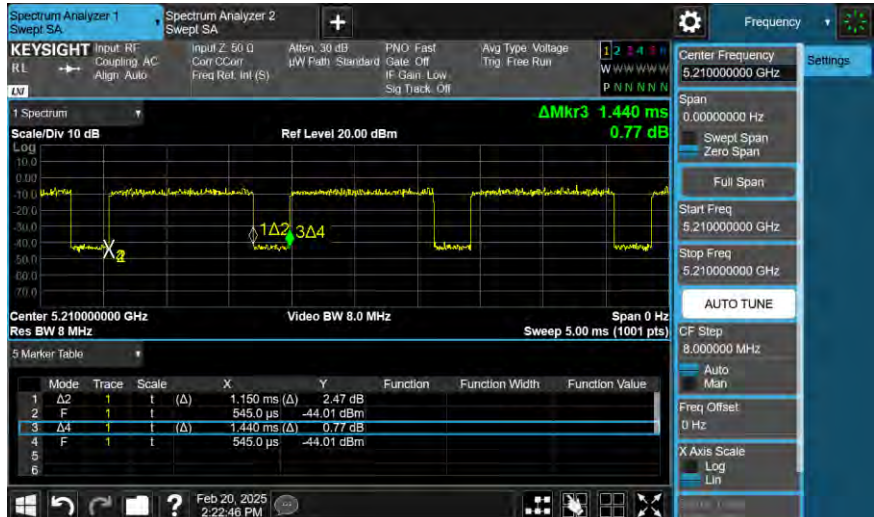

802.11ac VHT80

On+off time

802.11ac VHT160

On+off time

802.11ax HE20

802.11ax HE40

802.11ax HE80

On+off time

802.11ax HE160

On+off time

Beamforming on

802.11ac VHT20

802.11ac VHT40

802.11ac VHT80

On+off time

802.11ac VHT160

On+off time

802.11ax HE20

802.11ax HE40

802.11ax HE80

802.11ax HE160

Maximum Power Spectral Density

802.11a_ANT-0

5260 MHz