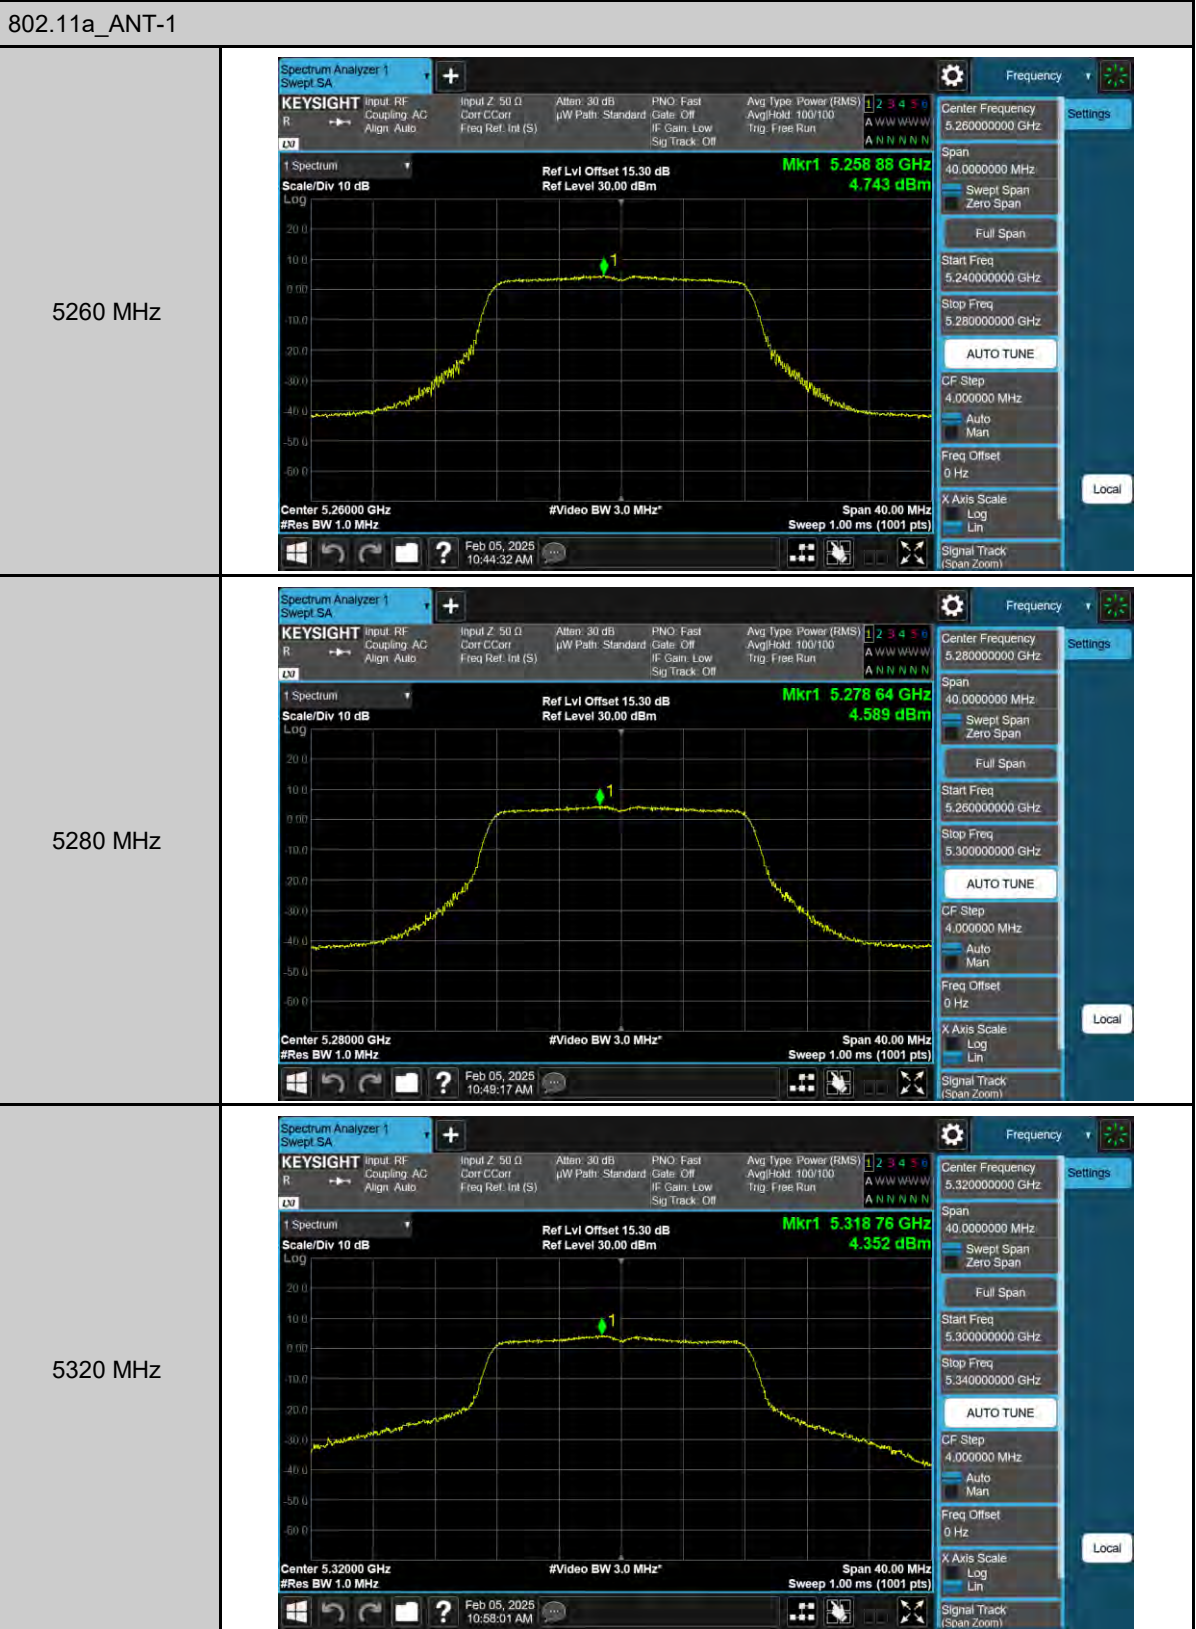

5755 MHz

5795 MHz

802.11ax HE80_ANT-0

5210 MHz

5290 MHz

802.11ax HE80_ANT-0

5690 MHz

5690 MHz

5775 MHz

802.11ax HE160_ANT-0

5250 MHz

5250 MHz

5570 MHz

802.11a_ANT-1

5720 MHz

5720 MHz

802.11ax HE20_ANT-1

5260 MHz

5280 MHz

5320 MHz

802.11ax HE20_ANT-1

5745 MHz

5785 MHz

5825 MHz