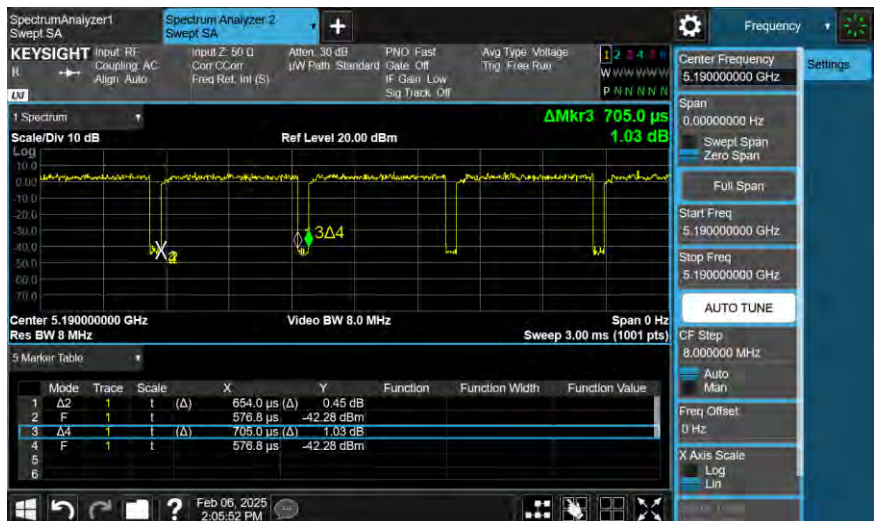

Appendix B. Test Plots

Duty Cycle

802.11n HT20

On+off time

802.11n HT40

On+off time

802.11ac VHT20

802.11ac VHT40

802.11ac VHT80

On+off time

802.11ac VHT160

On+off time

802.11ax HE20

802.11ax HE40

802.11ax HE80

On+off time

802.11ax HE160

On+off time

Beamforming on

802.11ac VHT20

802.11ac VHT40

802.11ac VHT80

On+off time

802.11ac VHT160