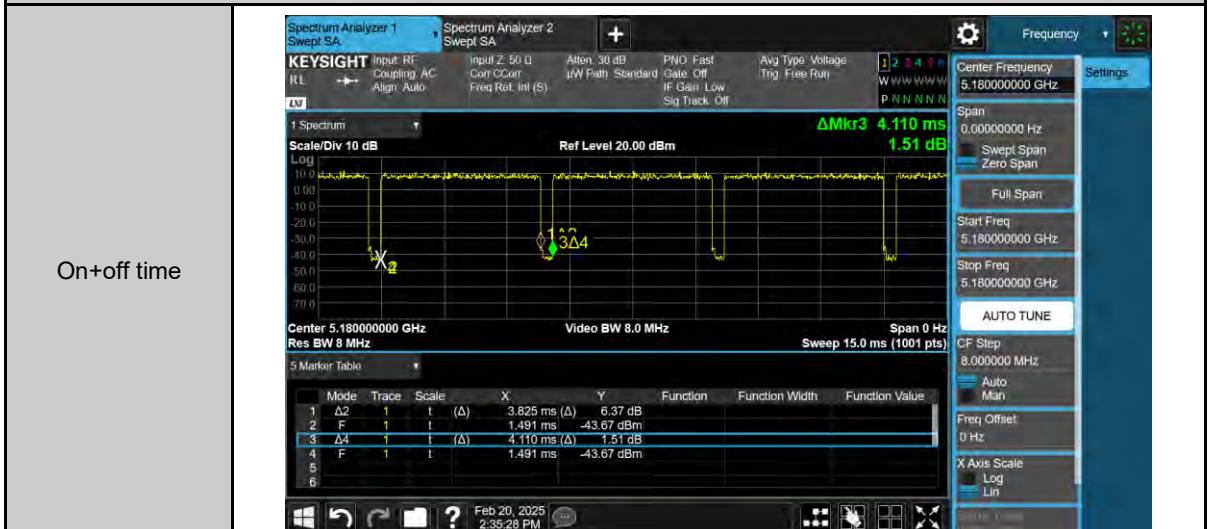

802.11ac VHT80

On+off time

802.11ac VHT160

On+off time

802.11ax HE20

802.11ax HE40

802.11ax HE80

On+off time

802.11ax HE160

On+off time

Beamforming on

802.11ac VHT20

802.11ac VHT40

802.11ac VHT80

On+off time

802.11ac VHT160

On+off time

802.11ax HE20

802.11ax HE40

802.11ax HE80

802.11ax HE160

Maximum Power Spectral Density

802.11a_ANT-0

5260 MHz