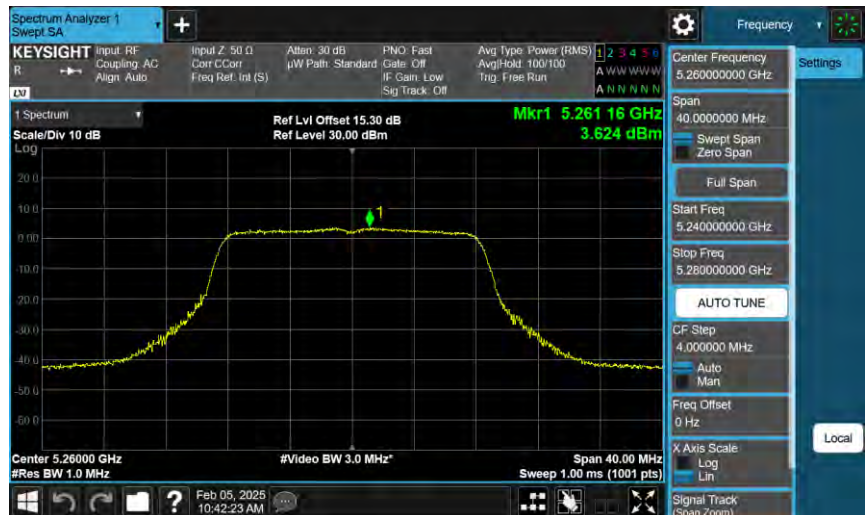

802.11ax HE160

On+off time

Beamforming on

802.11ac VHT20

802.11ac VHT40

802.11ac VHT80

On+off time

802.11ac VHT160

On+off time

802.11ax HE20

802.11ax HE40

802.11ax HE80

802.11ax HE160

Maximum Power Spectral Density

802.11a_ANT-0

5260 MHz

5280 MHz

5320 MHz

802.11a_ANT-0

5745 MHz

5785 MHz

5825 MHz

802.11ax HE20_ANT-0

5180 MHz