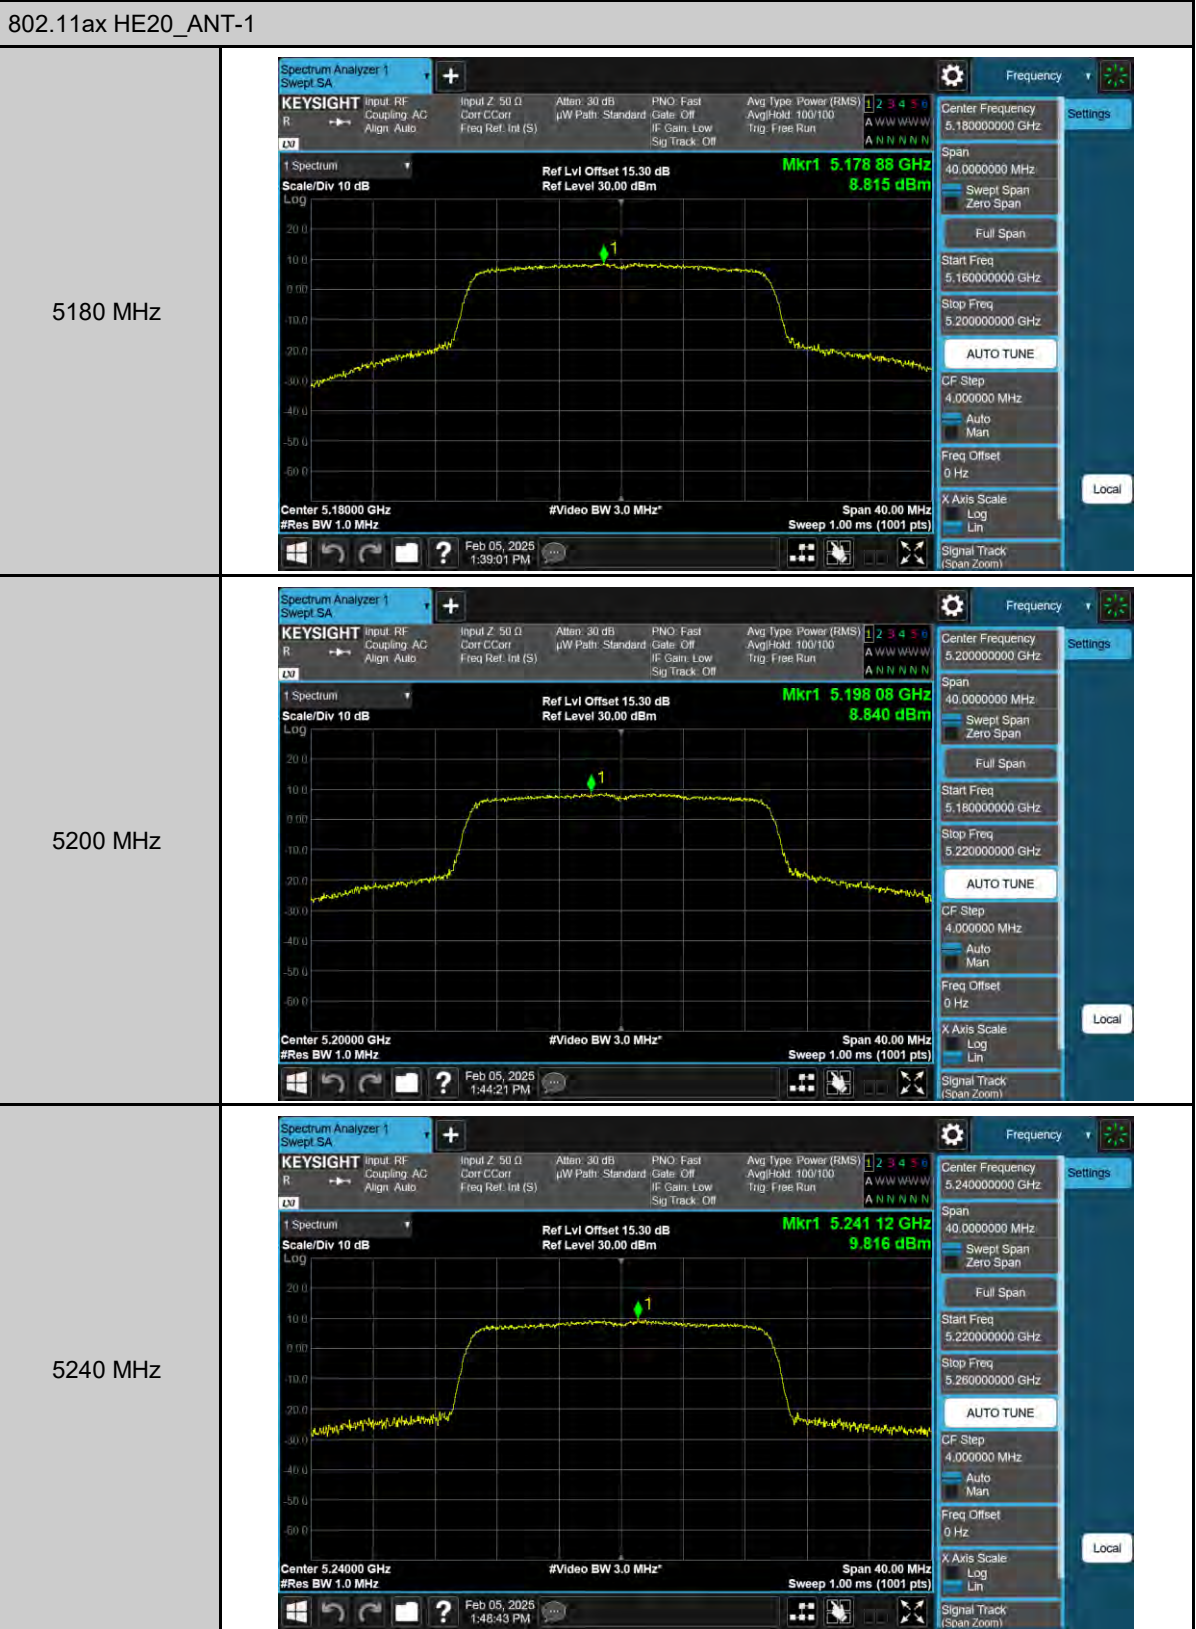

5755 MHz

5795 MHz

802.11ax HE80_ANT-0

5210 MHz

5290 MHz

802.11ax HE80_ANT-0

5690 MHz

5690 MHz

5775 MHz

802.11ax HE160_ANT-0

5250 MHz

5250 MHz

5570 MHz

802.11a_ANT-1

5720 MHz

5720 MHz

802.11ax HE20_ANT-1

5260 MHz

5280 MHz

5320 MHz

802.11ax HE20_ANT-1

5745 MHz

5785 MHz

5825 MHz