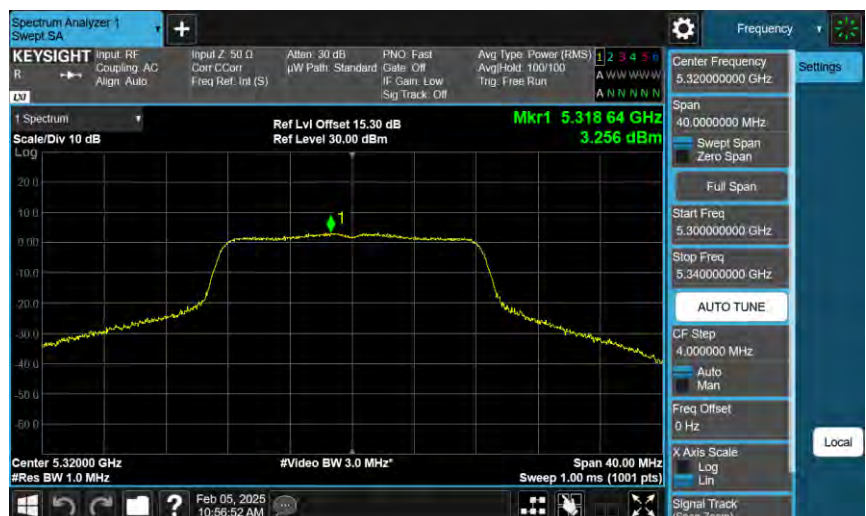

802.11ax HE160

On+off time

Beamforming on

802.11ac VHT20

802.11ac VHT40

802.11ac VHT80

On+off time

802.11ac VHT160

On+off time

802.11ax HE20

802.11ax HE40

802.11ax HE80

802.11ax HE160

Maximum Power Spectral Density

802.11a_ANT-0

5260 MHz

5280 MHz

5320 MHz

802.11a_ANT-0

5745 MHz

5785 MHz

5825 MHz

802.11ax HE20_ANT-0

5180 MHz