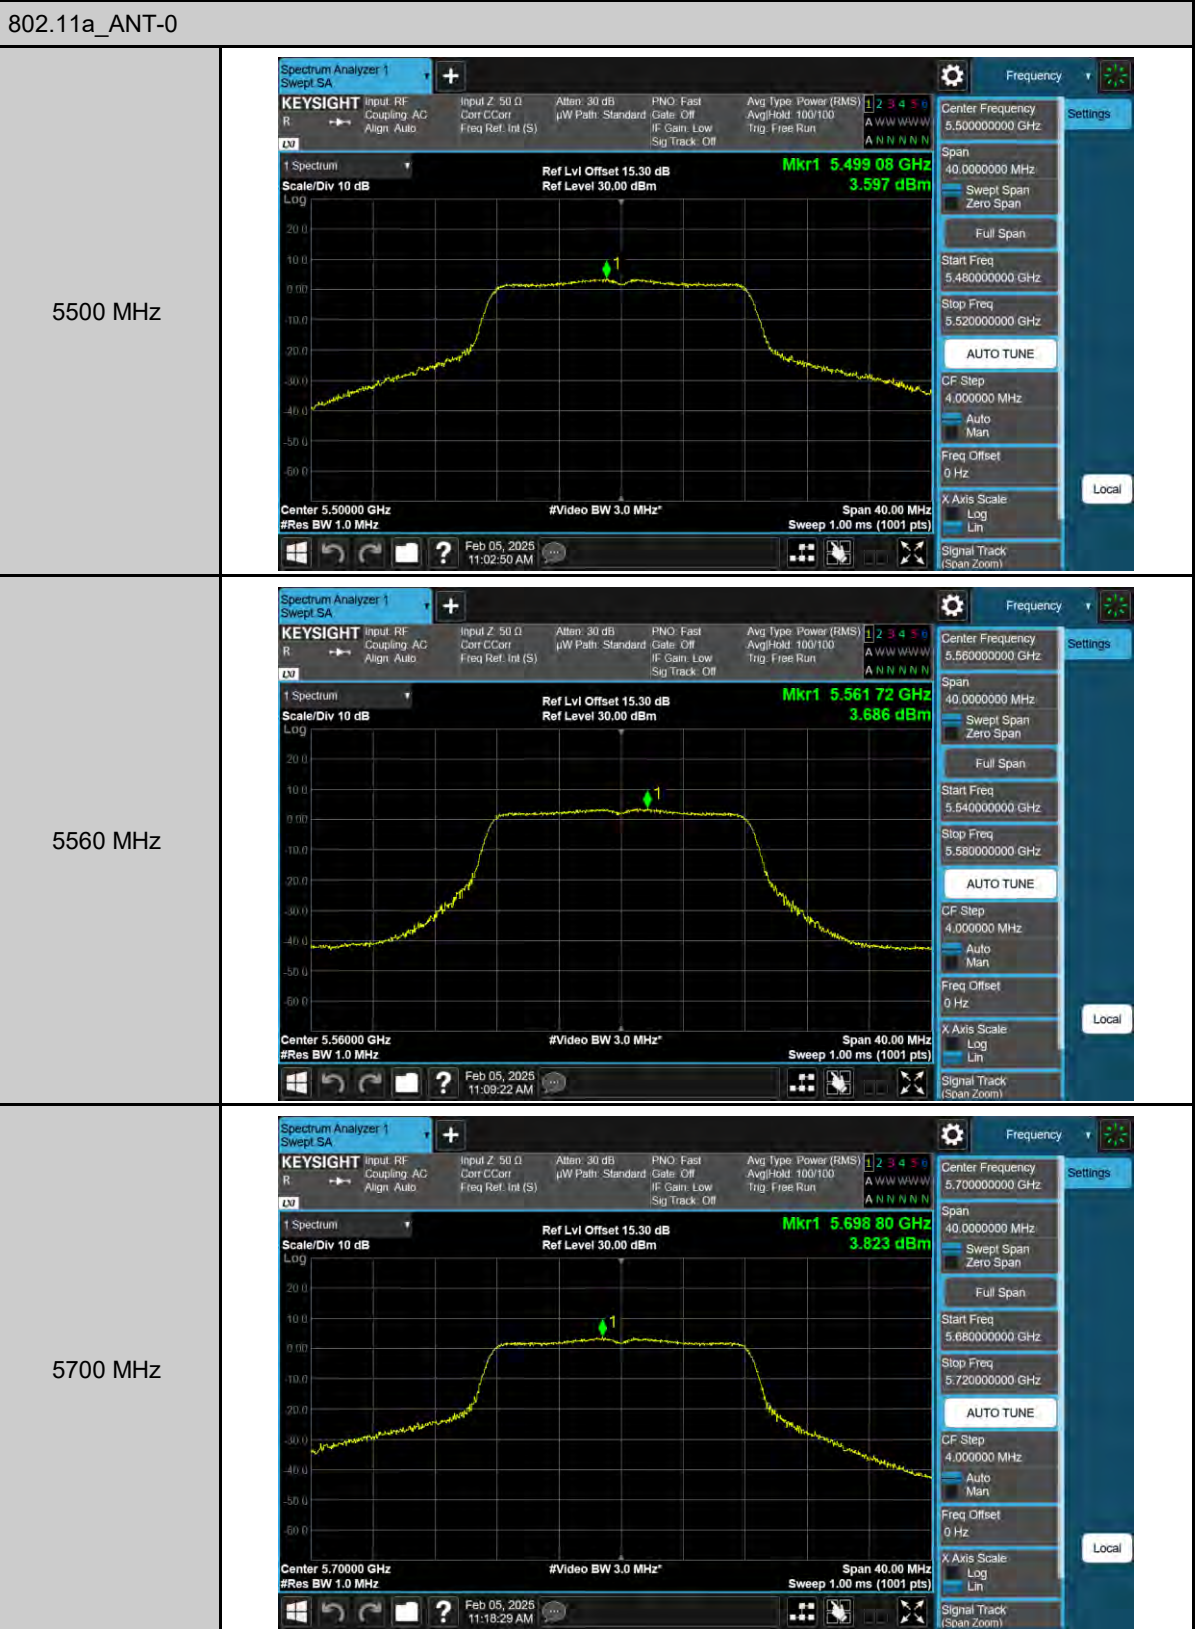

802.11ax HE160

On+off time

Beamforming on

802.11ac VHT20

802.11ac VHT40

802.11ac VHT80

On+off time

802.11ac VHT160

On+off time

802.11ax HE20

802.11ax HE40

802.11ax HE80

802.11ax HE160

Maximum Power Spectral Density

802.11a_ANT-0

5260 MHz

5280 MHz

5320 MHz

802.11a_ANT-0

5745 MHz

5785 MHz

5825 MHz

802.11ax HE20_ANT-0

5180 MHz