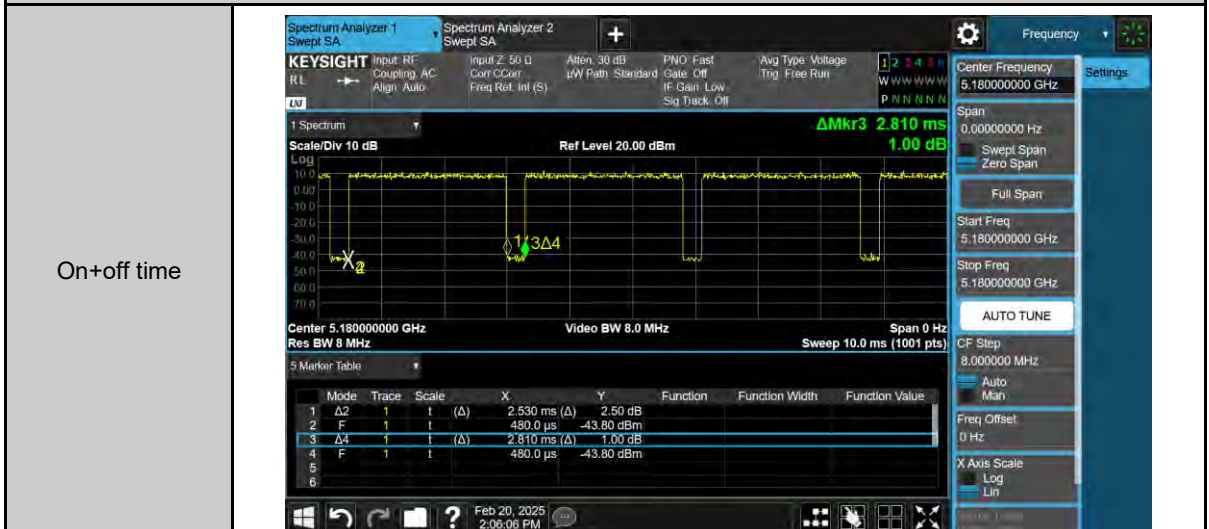

802.11ac VHT80

On+off time

802.11ac VHT160

On+off time

802.11ax HE20

802.11ax HE40

802.11ax HE80

On+off time

802.11ax HE160

On+off time

Beamforming on

802.11ac VHT20

802.11ac VHT40

802.11ac VHT80

On+off time

802.11ac VHT160

On+off time

802.11ax HE20

802.11ax HE40

802.11ax HE80

802.11ax HE160

Maximum Power Spectral Density

802.11a_ANT-0

5260 MHz