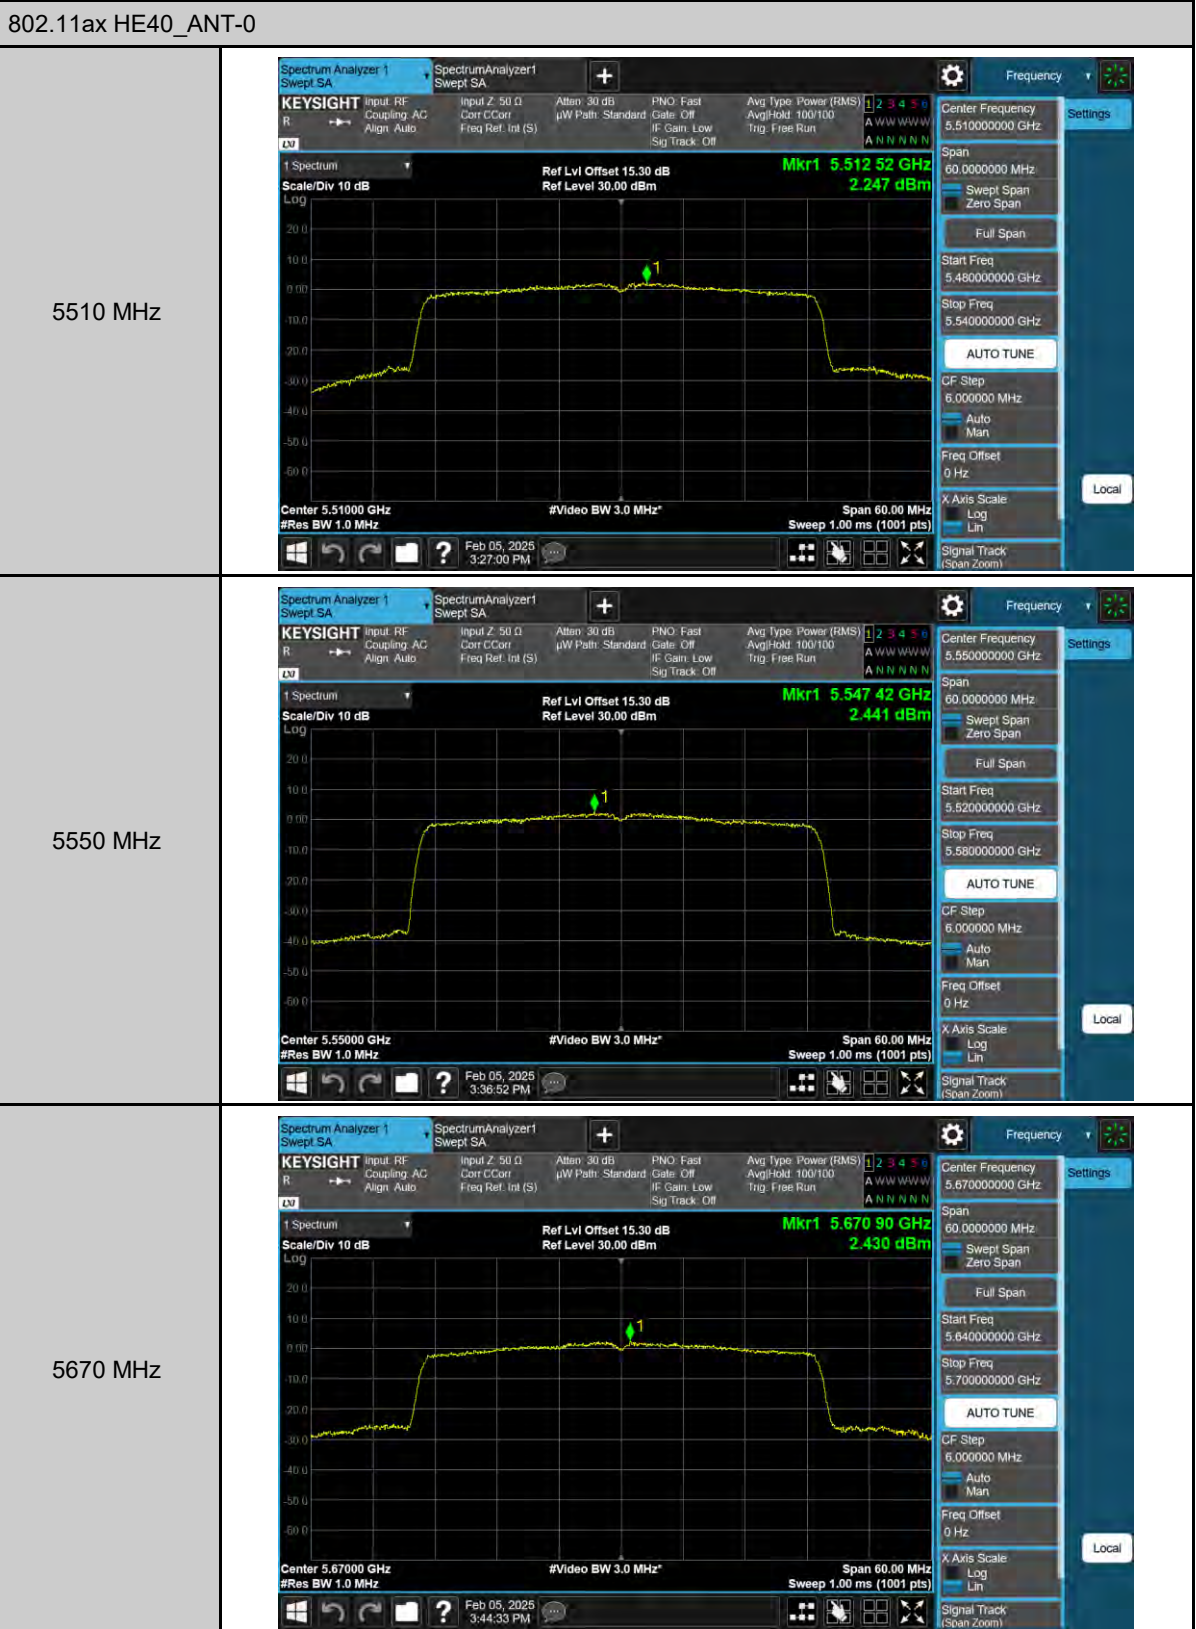

5200 MHz

5240 MHz

802.11ax HE20_ANT-0

5260 MHz

5280 MHz

5320 MHz

802.11ax HE40_ANT-0

802.11ax HE40_ANT-0

5755 MHz

5795 MHz

802.11ax HE80_ANT-0

5210 MHz

5290 MHz

802.11ax HE80_ANT-0

5690 MHz

5690 MHz