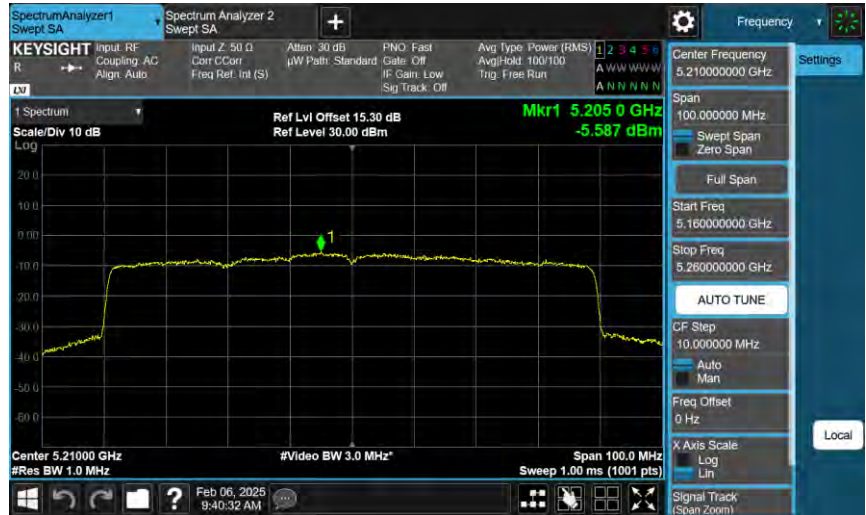

802.11ax HE40_ANT-1

5190 MHz

5230 MHz

802.11ax HE40_ANT-1

5510 MHz

5550 MHz

5670 MHz

802.11ax HE40_ANT-1

5710 MHz

5710 MHz

802.11ax HE40_ANT-1

5755 MHz

5795 MHz

802.11ax HE80_ANT-1

5210 MHz

5290 MHz

802.11ax HE80_ANT-1

5530 MHz

5610 MHz

802.11ax HE80_ANT-1

5690 MHz

5690 MHz

5775 MHz

802.11ax HE160_ANT-1

26 dB Bandwidth & 99% Occupied Bandwidth

802.11ax HE20_ANT-0

5180 MHz

5200 MHz

5240 MHz