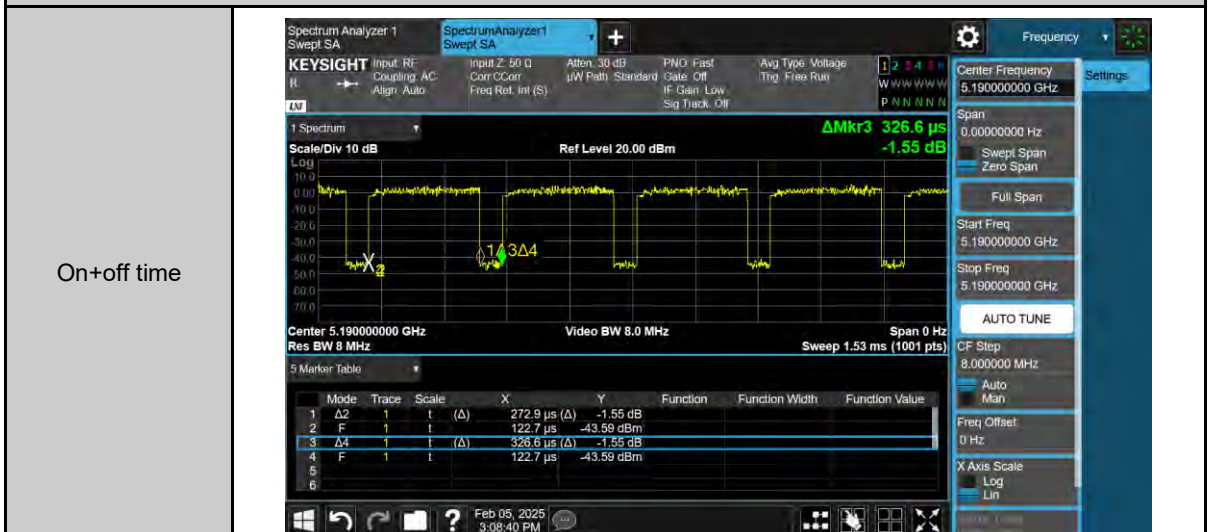

802.11ac VHT80

On+off time

802.11ac VHT160

On+off time

802.11ax HE20

802.11ax HE40

802.11ax HE80

On+off time

802.11ax HE160

On+off time

Beamforming on

802.11ac VHT20

802.11ac VHT40

802.11ac VHT80

On+off time

802.11ac VHT160