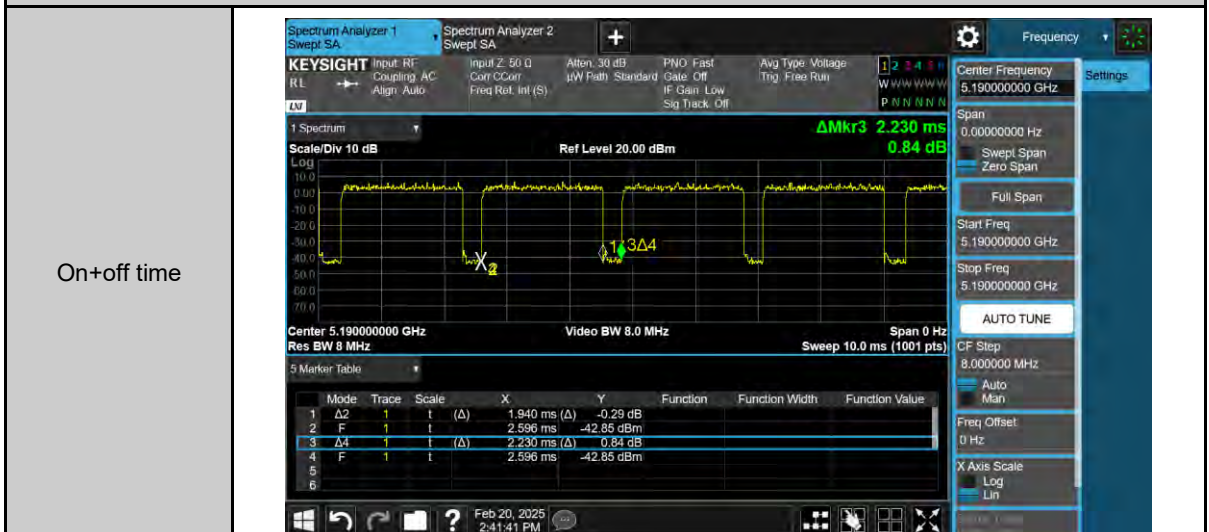

802.11ac VHT80

On+off time

802.11ac VHT160

On+off time

802.11ax HE20

802.11ax HE40

802.11ax HE80

On+off time

802.11ax HE160

On+off time

Beamforming on

802.11ac VHT20

802.11ac VHT40

802.11ac VHT80

On+off time

802.11ac VHT160

On+off time

802.11ax HE20

802.11ax HE40

802.11ax HE80

802.11ax HE160

Maximum Power Spectral Density

802.11a_ANT-0

5260 MHz