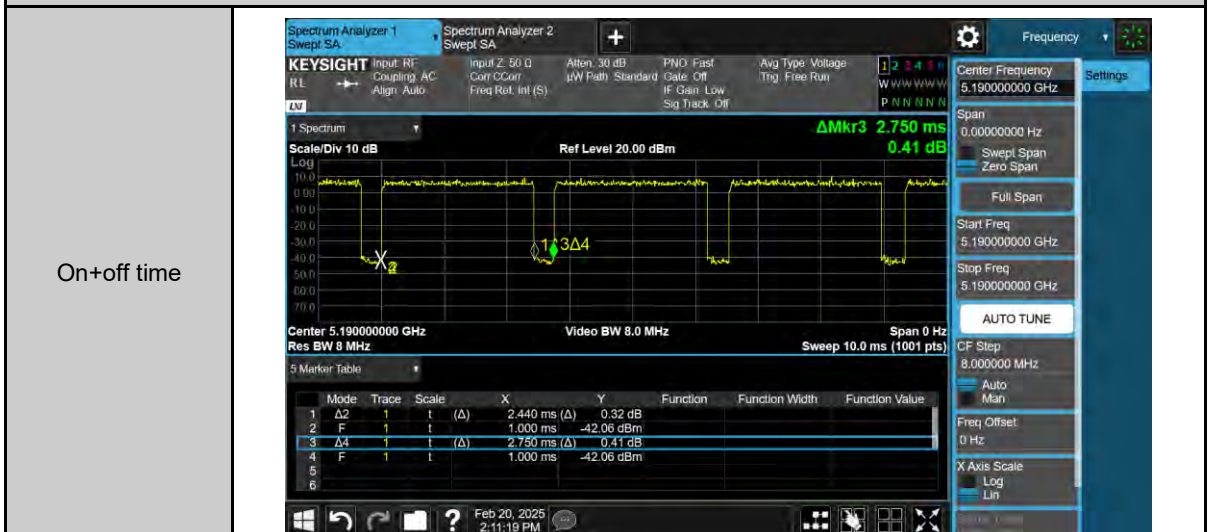

802.11ac VHT80

On+off time

802.11ac VHT160

On+off time

802.11ax HE20

802.11ax HE40

802.11ax HE80

On+off time

802.11ax HE160

On+off time

Beamforming on

802.11ac VHT20

802.11ac VHT40

802.11ac VHT80

On+off time

802.11ac VHT160

On+off time

802.11ax HE20

802.11ax HE40

802.11ax HE80

802.11ax HE160

Maximum Power Spectral Density

802.11a_ANT-0

5260 MHz