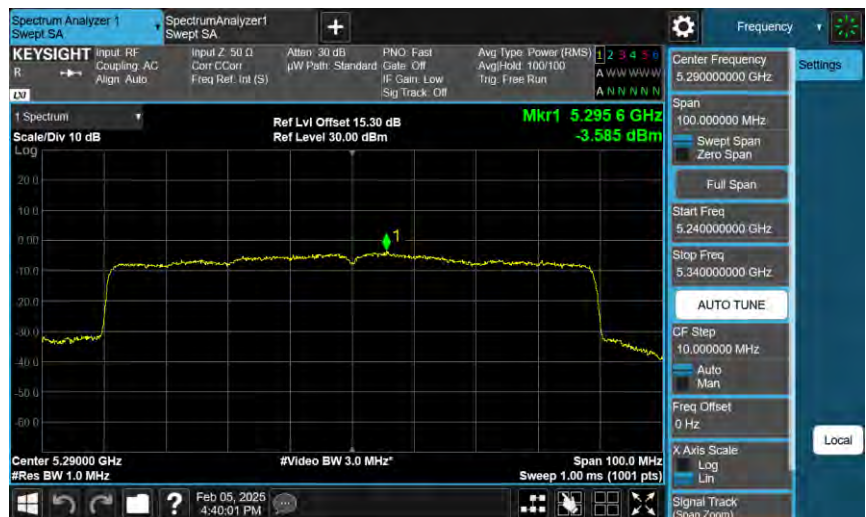

802.11ax HE40_ANT-1

5190 MHz

5230 MHz

802.11ax HE40_ANT-1

5510 MHz

5550 MHz

5670 MHz

802.11ax HE40_ANT-1

5710 MHz

5710 MHz

802.11ax HE40_ANT-1

5755 MHz

5795 MHz

802.11ax HE80_ANT-1

5210 MHz

5290 MHz

802.11ax HE80_ANT-1

5530 MHz

5610 MHz

802.11ax HE80_ANT-1

5690 MHz

5690 MHz

5775 MHz

802.11ax HE160_ANT-1

26 dB Bandwidth & 99% Occupied Bandwidth

802.11ax HE20_ANT-0

5180 MHz

5200 MHz

5240 MHz