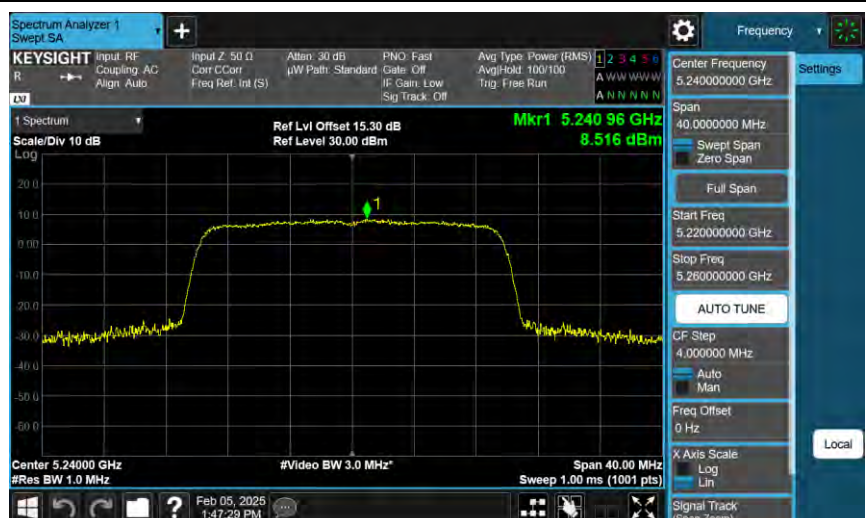

802.11ax HE20_ANT-0

5180 MHz

5200 MHz

5240 MHz