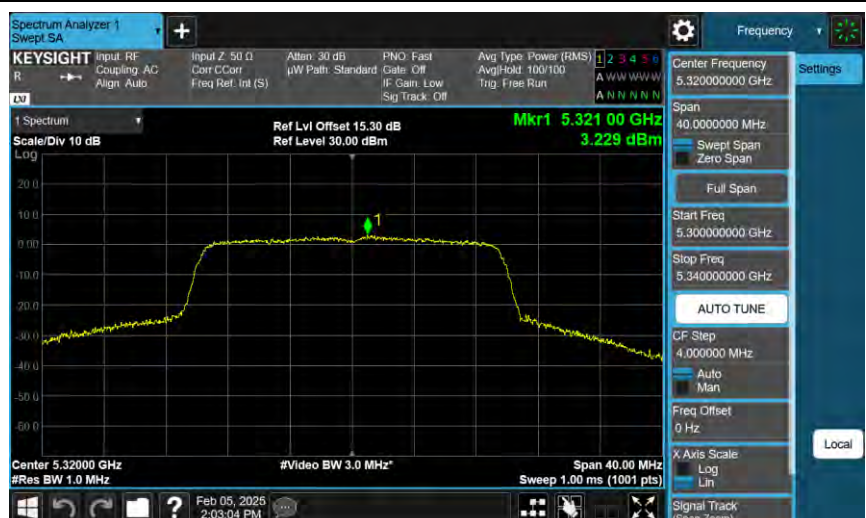

5200 MHz

5240 MHz

802.11ax HE20_ANT-0

5260 MHz

5280 MHz

5320 MHz

802.11ax HE40_ANT-0

802.11ax HE40_ANT-0

5755 MHz

5795 MHz

802.11ax HE80_ANT-0

5210 MHz

5290 MHz

802.11ax HE80_ANT-0

5690 MHz

5690 MHz