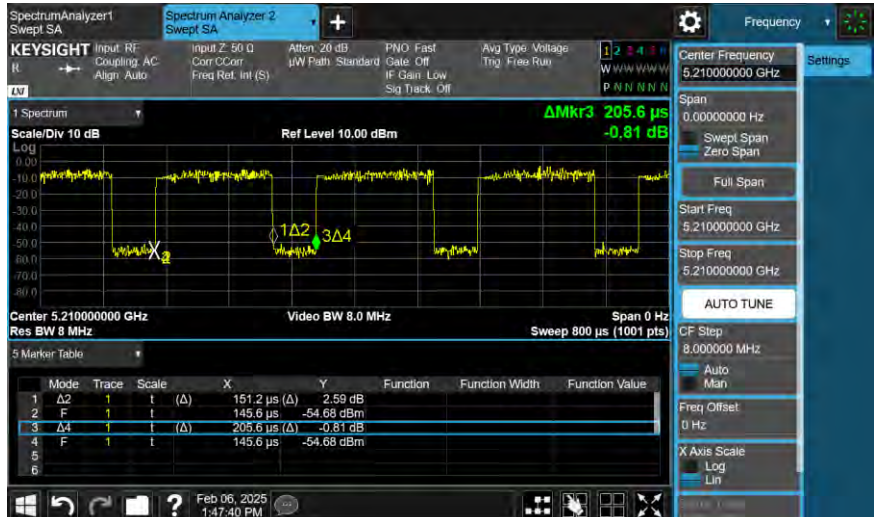

Appendix B. Test Plots

Duty Cycle

802.11n HT20

On+off time

802.11n HT40

On+off time

802.11ac VHT20

802.11ac VHT40

802.11ac VHT80

On+off time

802.11ac VHT160

On+off time

802.11ax HE20

802.11ax HE40

802.11ax HE80

On+off time

802.11ax HE160

On+off time

Beamforming on

802.11ac VHT20

802.11ac VHT40

802.11ac VHT80

On+off time

802.11ac VHT160