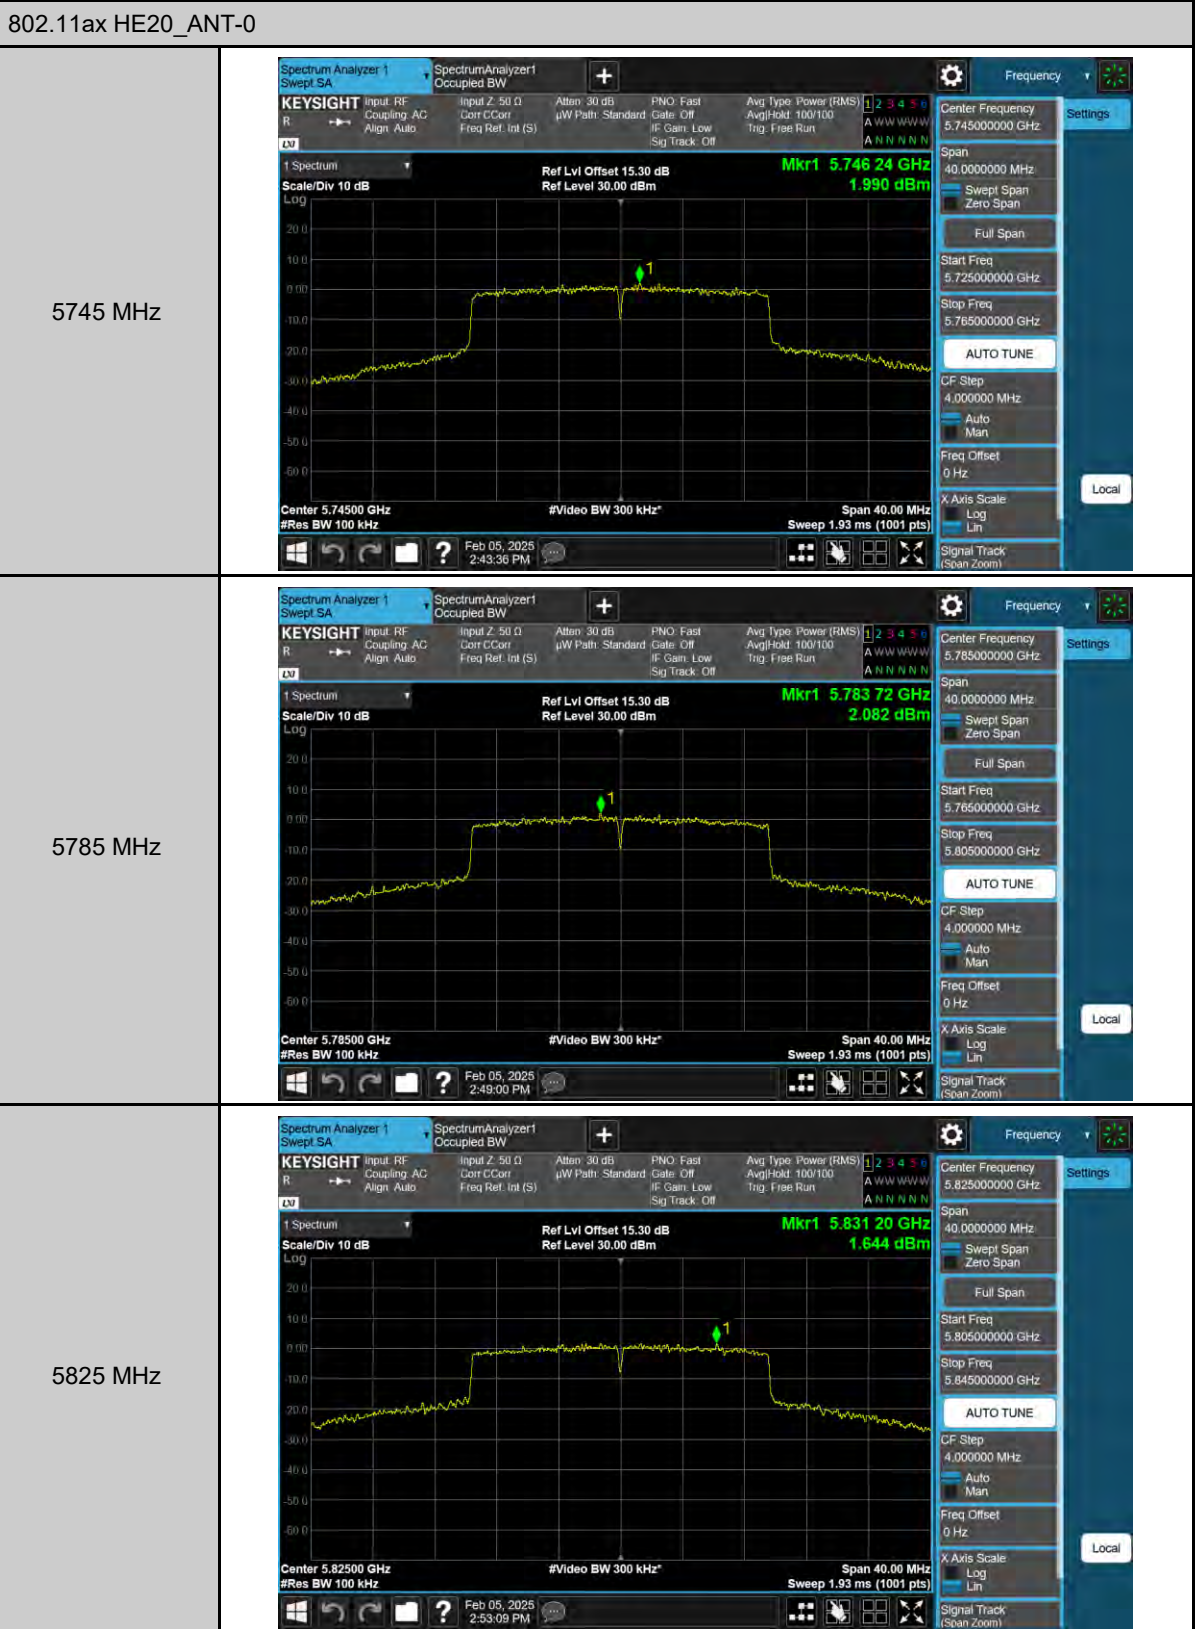

5200 MHz

5240 MHz

802.11ax HE20_ANT-0

5260 MHz

5280 MHz

5320 MHz

802.11ax HE40_ANT-0

802.11ax HE40_ANT-0

5755 MHz

5795 MHz

802.11ax HE80_ANT-0

5210 MHz

5290 MHz

802.11ax HE80_ANT-0

5690 MHz

5690 MHz