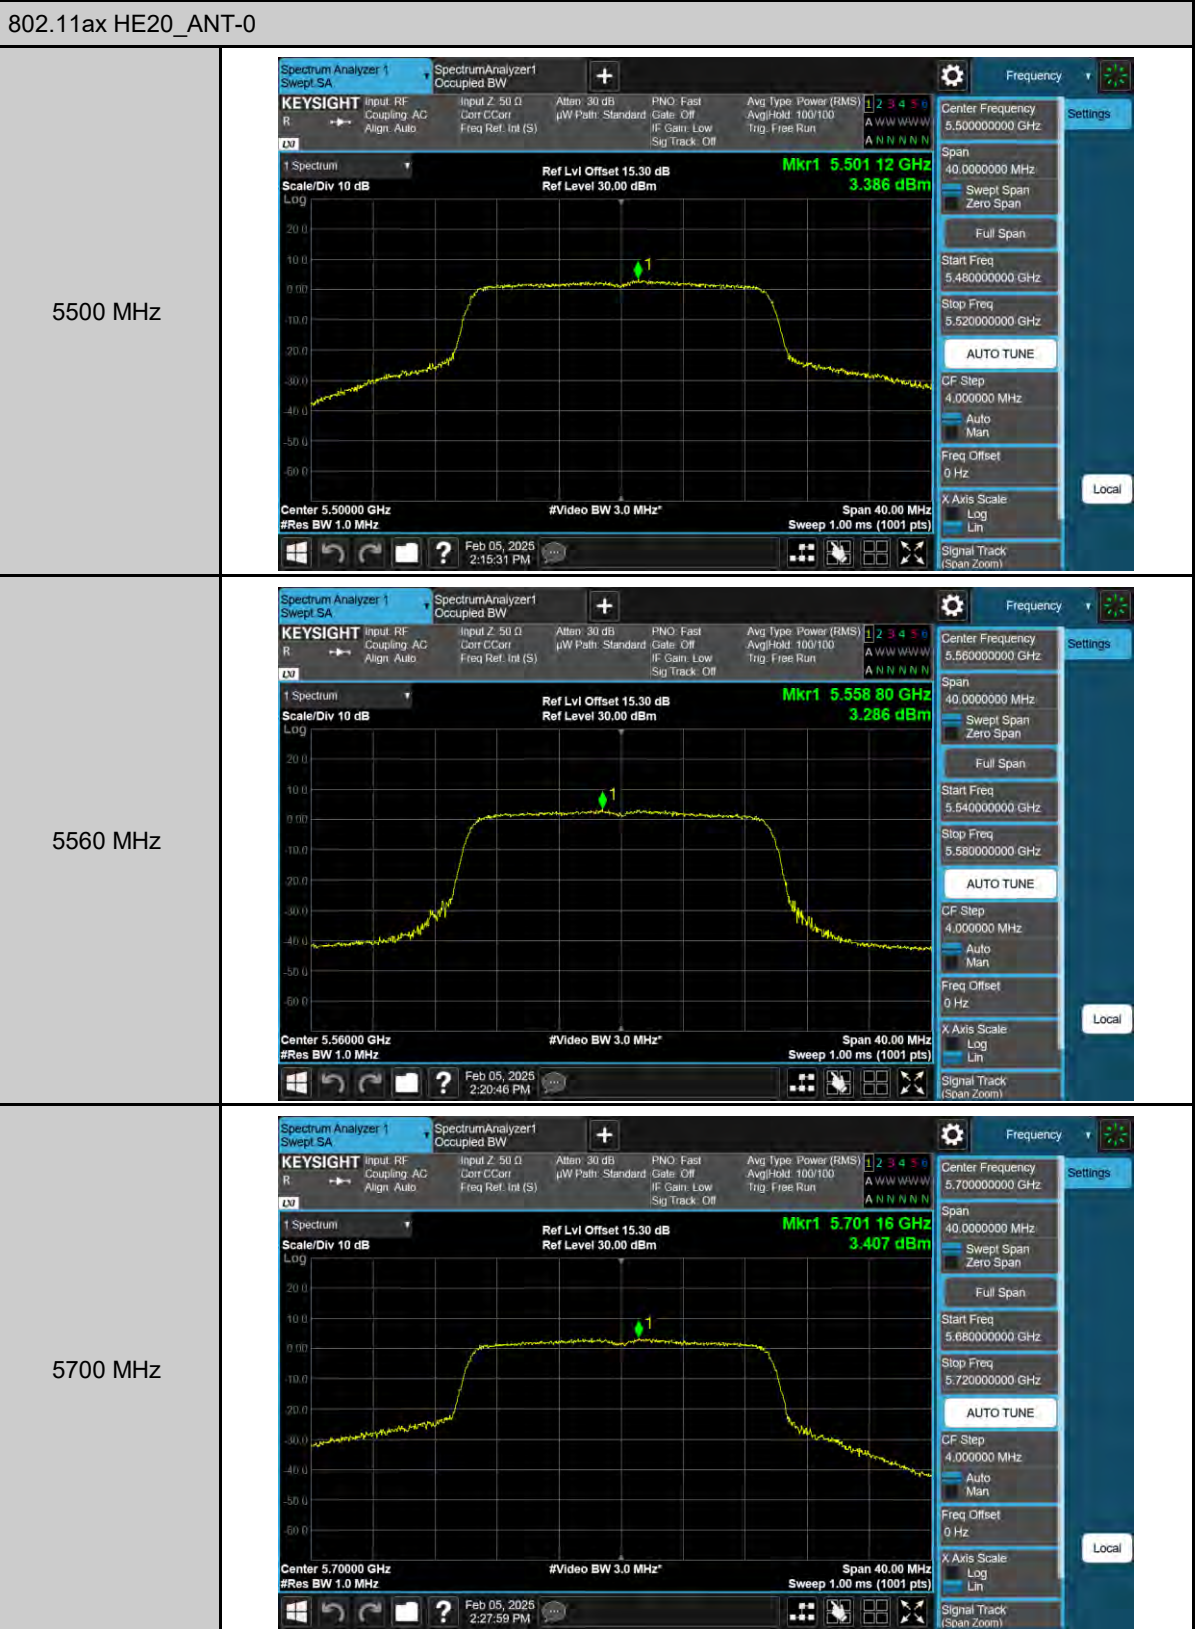

5200 MHz

5240 MHz

802.11ax HE20_ANT-0

5260 MHz

5280 MHz

5320 MHz

802.11ax HE40_ANT-0

802.11ax HE40_ANT-0

5755 MHz

5795 MHz

802.11ax HE80_ANT-0

5210 MHz

5290 MHz

802.11ax HE80_ANT-0

5690 MHz

5690 MHz