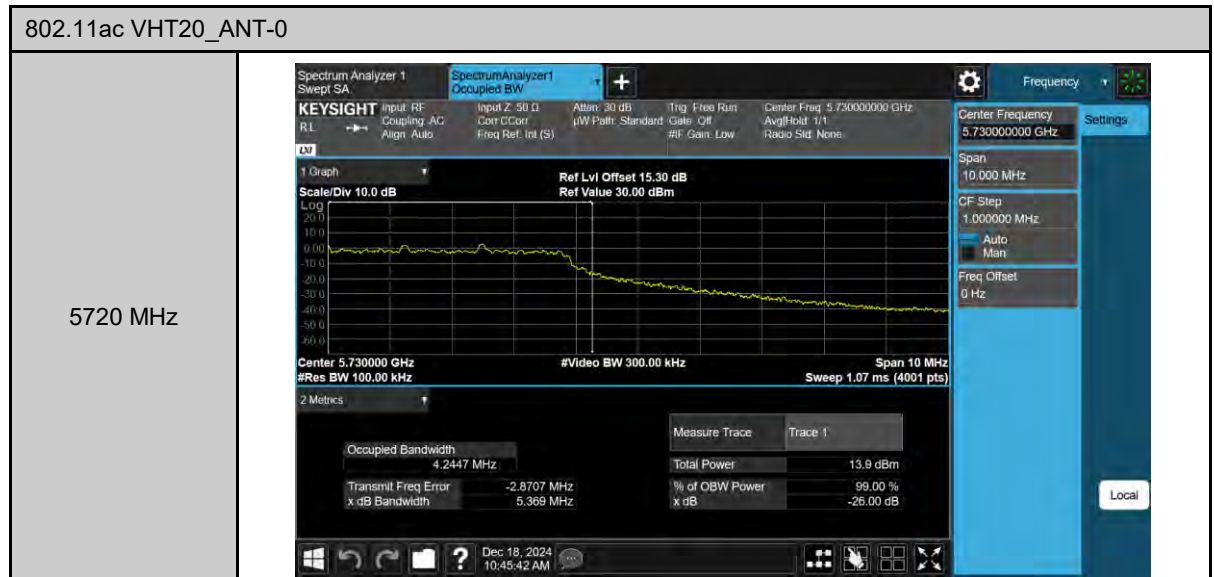

802.11a\_ANT-2

5720 MHz

802.11ac VHT20\_ANT-2

802.11ac VHT40\_ANT-2

802.11ac VHT80\_ANT-2

802.11ax HE20\_ANT-2

802.11ax HE40\_ANT-2

802.11ax HE80\_ANT-2

99% Occupied Bandwidth

802.11ac VHT40\_ANT-0

802.11ac VHT80\_ANT-0

802.11ax HE20\_ANT-0

802.11ax HE40\_ANT-0

802.11ax HE80\_ANT-0

802.11a\_ANT-1

802.11ac\_VHT20\_ANT-1