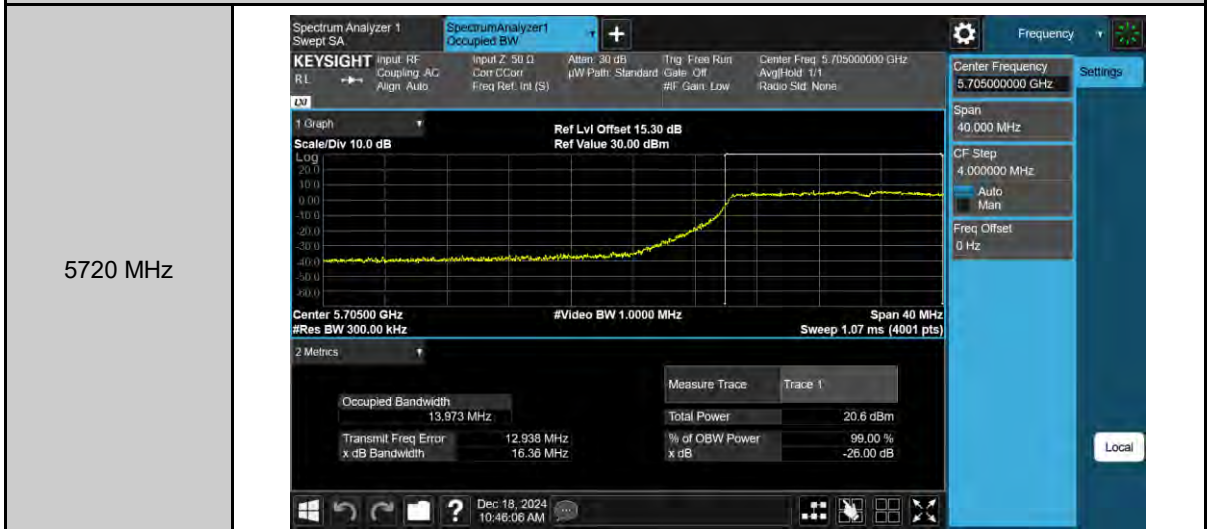

802.11ac VHT20\_ANT-0

5500 MHz

5560 MHz

5700 MHz

802.11ac VHT20\_ANT-0

802.11ac VHT40\_ANT-0

802.11ax HE20\_ANT-0

5720 MHz