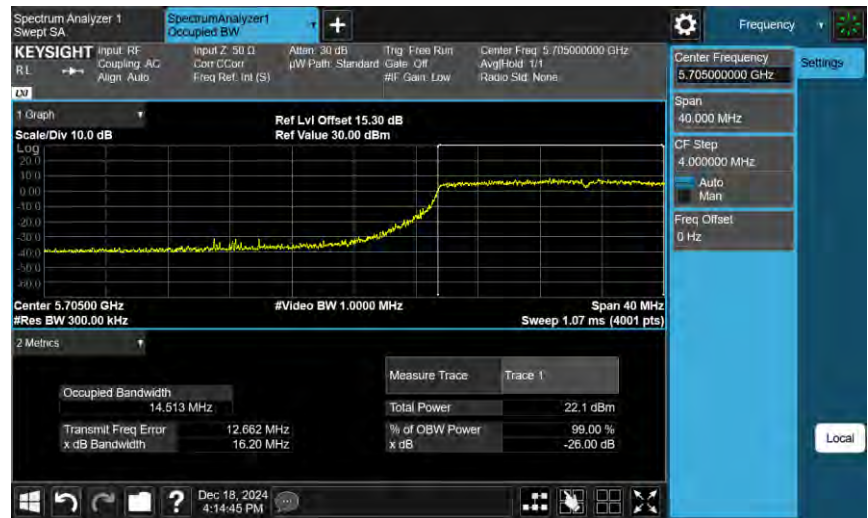

802.11ac VHT20\_ANT-0

5500 MHz

5560 MHz

5700 MHz

802.11ac VHT20\_ANT-0

802.11ac VHT40\_ANT-0

802.11ax HE20\_ANT-0

5720 MHz