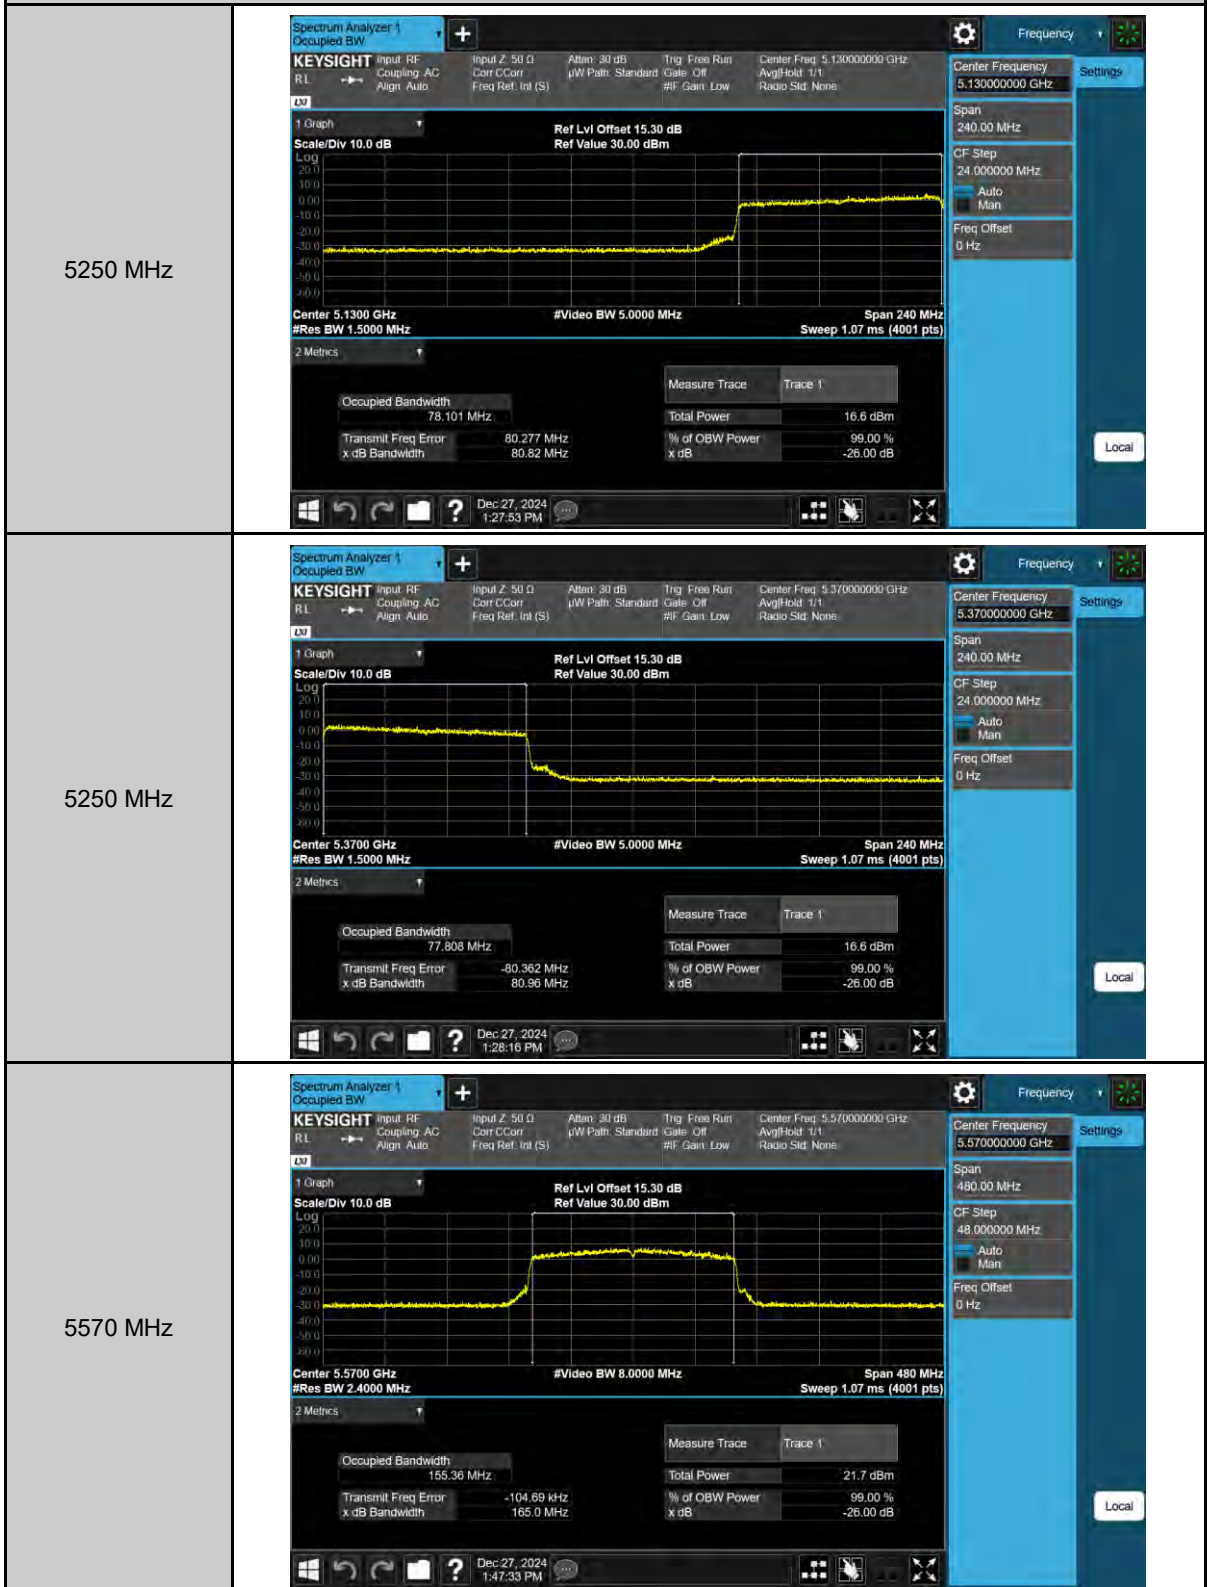

802.11ax HE40\_ANT-0

5270 MHz

802.11ax HE40\_ANT-0

5670 MHz

5710 MHz

802.11ax HE80\_ANT-0

802.11ax HE160\_ANT-0

802.11a\_ANT-1

5720 MHz

802.11ac VHT20\_ANT-1

5260 MHz

5280 MHz

5320 MHz

802.11ac VHT20\_ANT-1

5500 MHz

5560 MHz