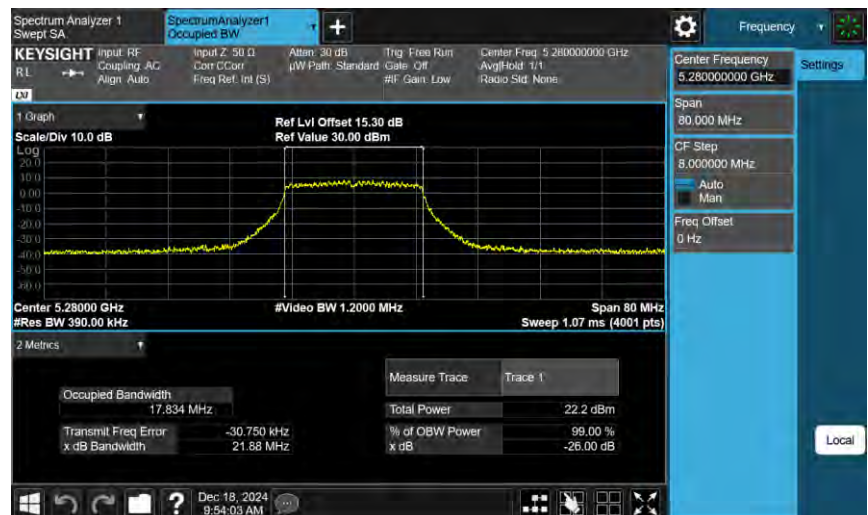

5720 MHz

802.11ac VHT20\_ANT-2

5260 MHz

5280 MHz

5320 MHz

802.11ac VHT20\_ANT-2

802.11ac VHT40\_ANT-2

802.11ac VHT40\_ANT-2

5310 MHz

5510 MHz

5550 MHz

802.11ax HE20\_ANT-2

5500 MHz

5560 MHz

5700 MHz

802.11ax HE20\_ANT-2