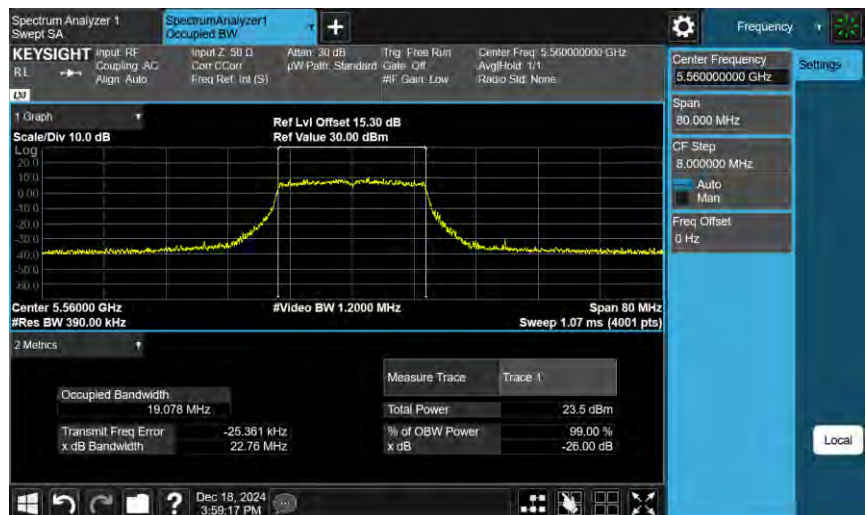

5310 MHz

5510 MHz

5550 MHz

802.11ax HE20\_ANT-2

5500 MHz

5560 MHz

5700 MHz

802.11ax HE20\_ANT-2