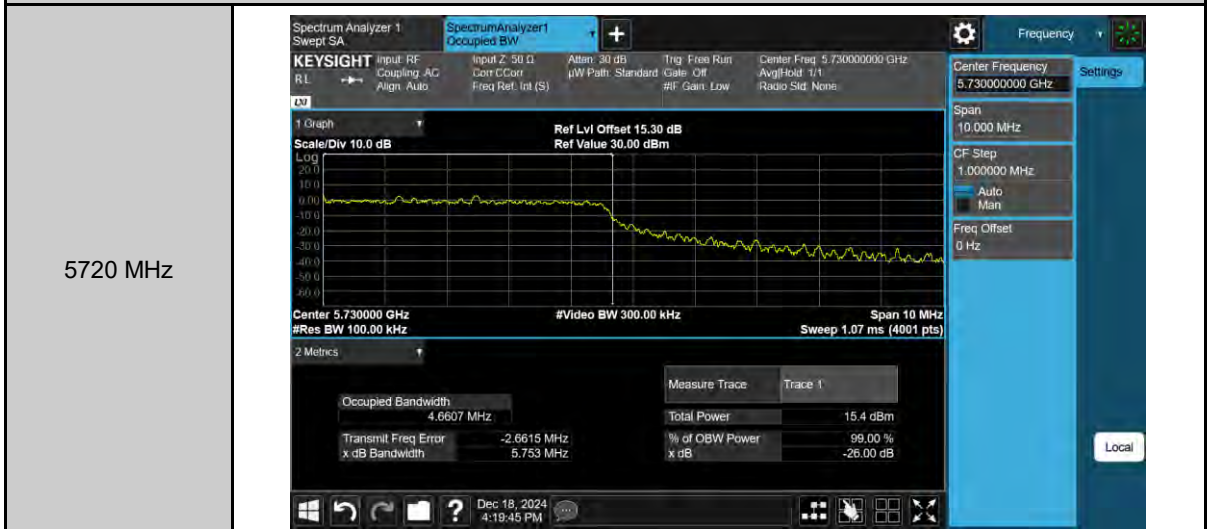

802.11ax HE20_ANT-2