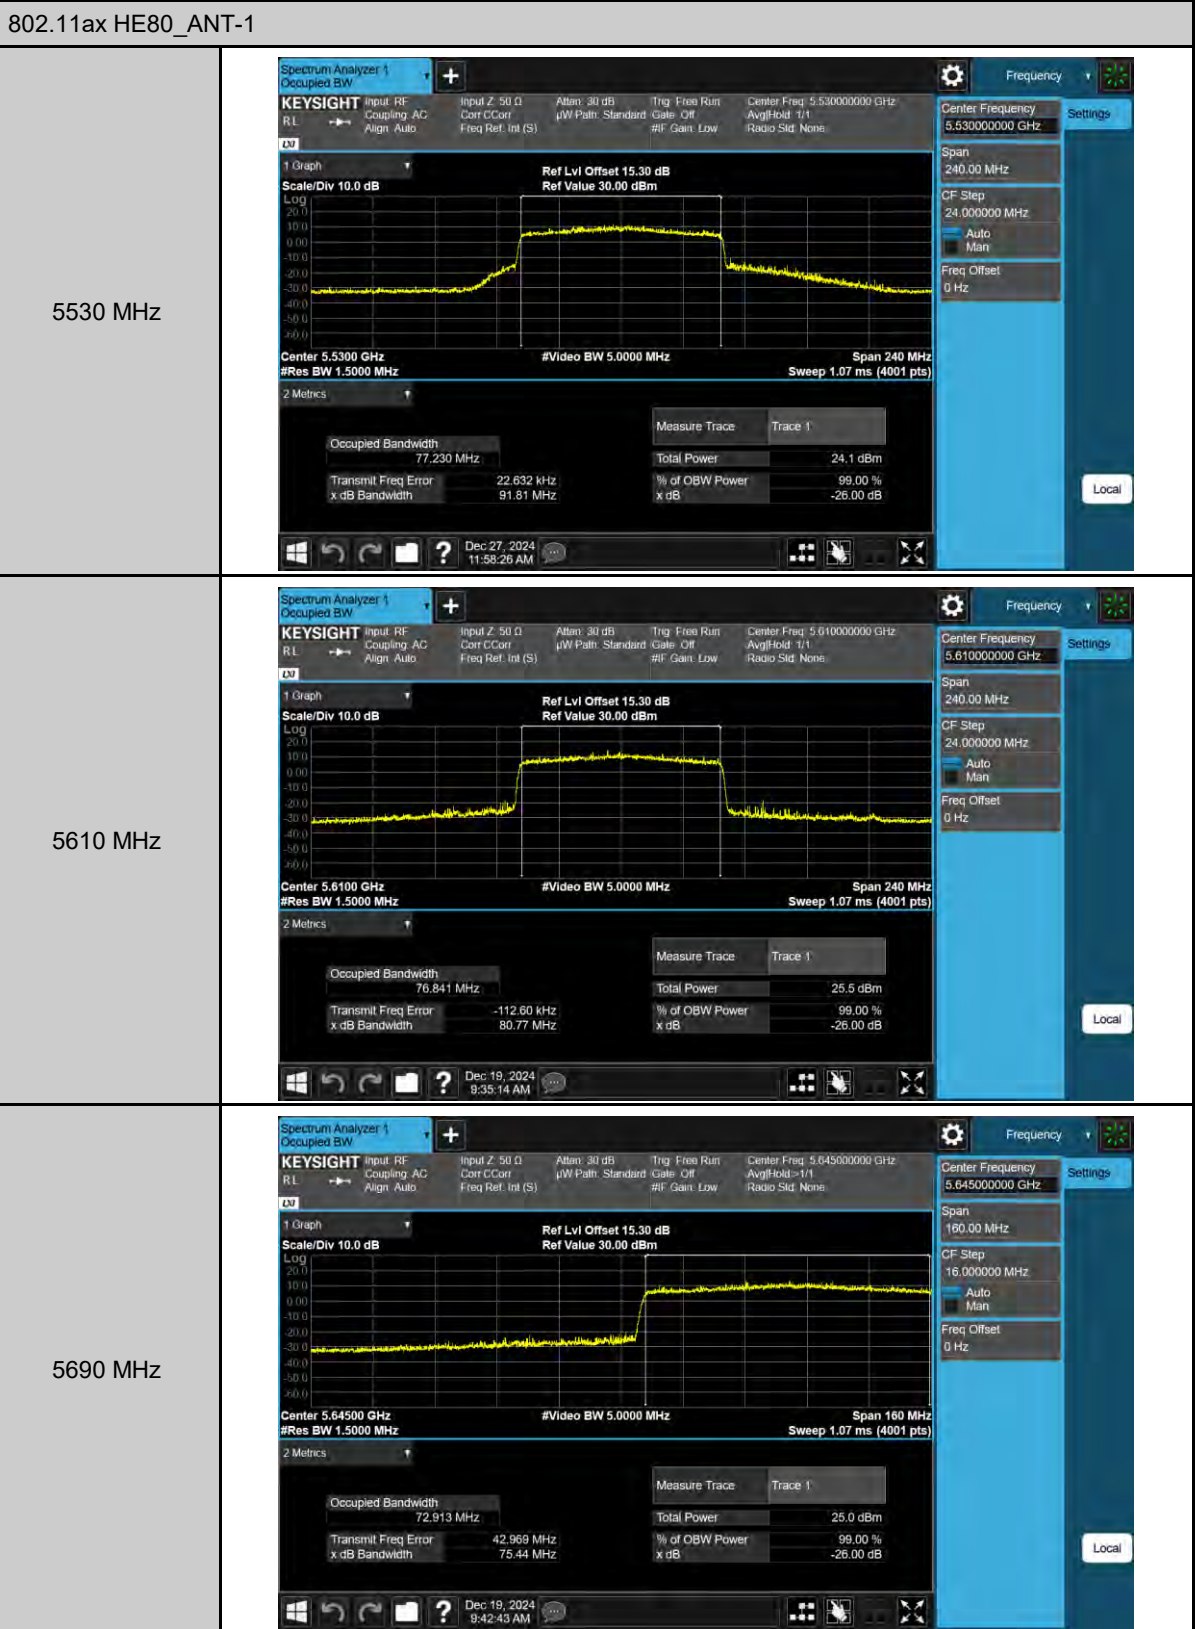

802.11ax HE40\_ANT-1

802.11ax HE80\_ANT-1

802.11ax HE160\_ANT-1

802.11a\_ANT-2

5260 MHz

5280 MHz

5320 MHz

802.11a\_ANT-2

5720 MHz

802.11ac VHT20\_ANT-2

5260 MHz

5280 MHz

5320 MHz

802.11ac VHT20\_ANT-2

802.11ac VHT40\_ANT-2

802.11ac VHT40\_ANT-2