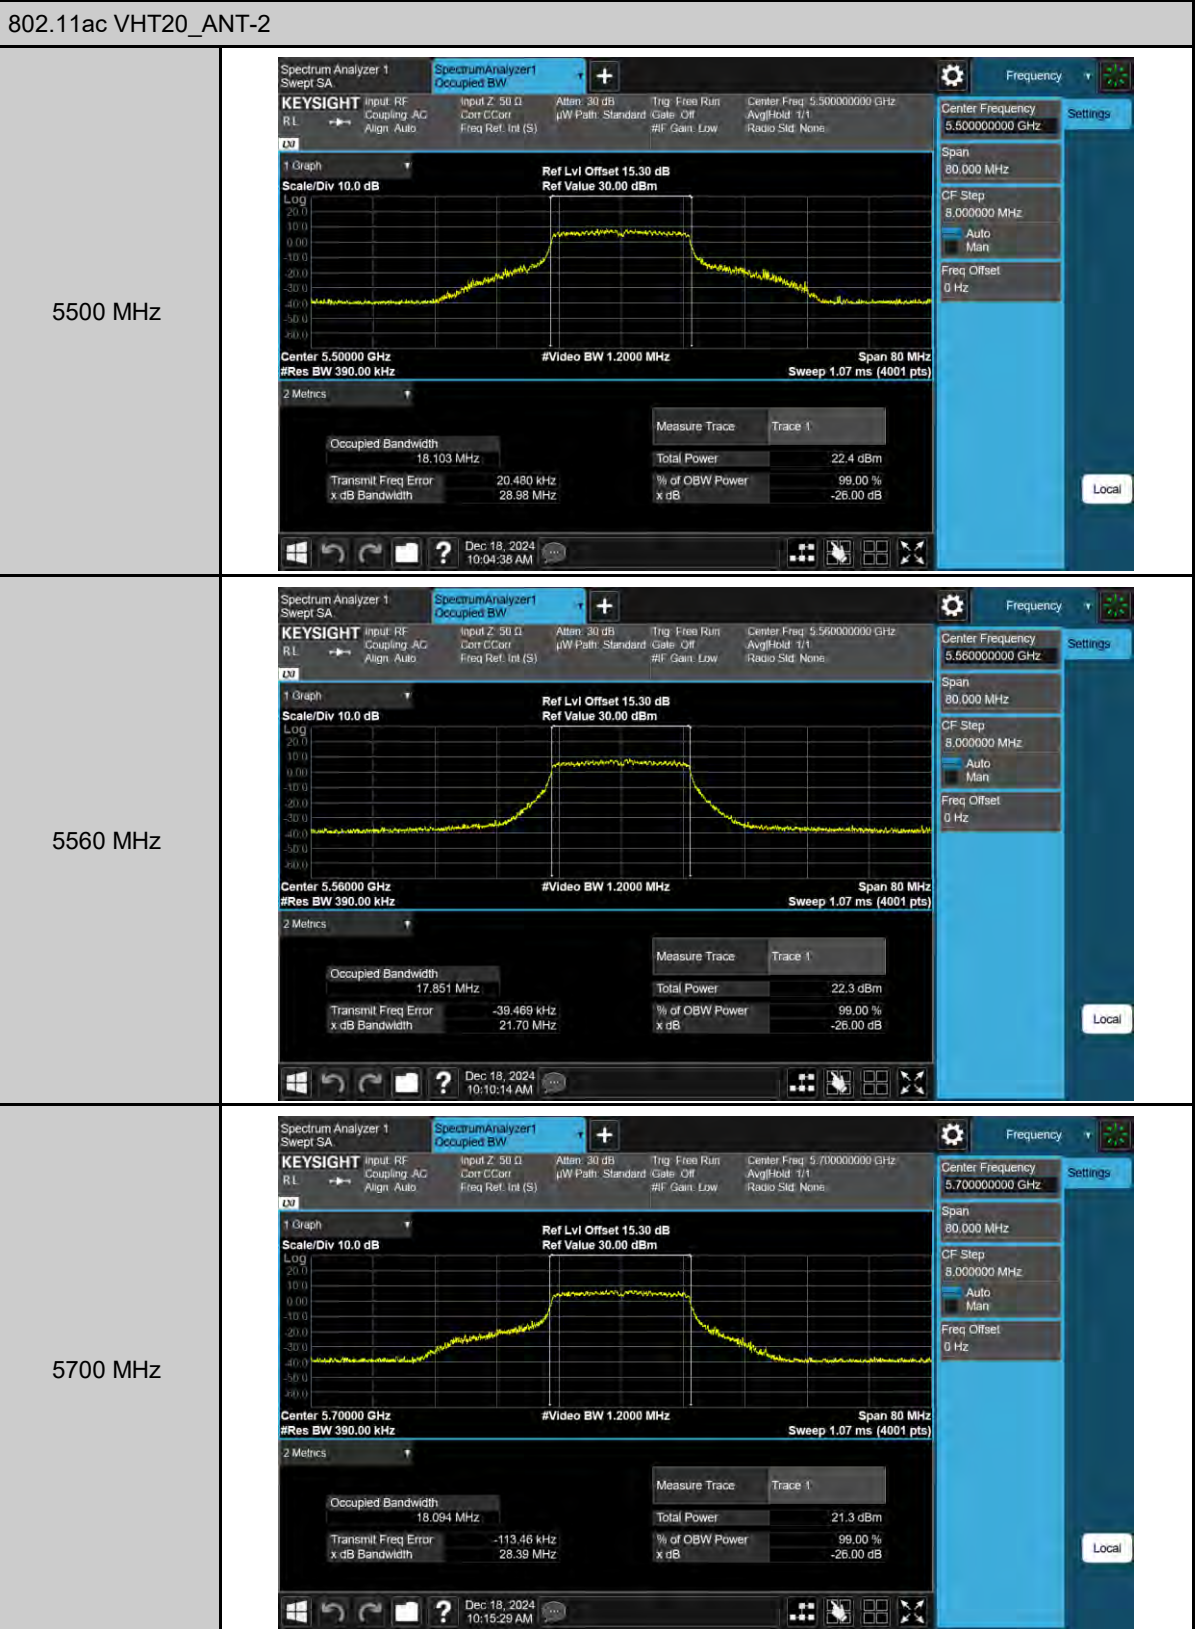

5720 MHz

802.11ac VHT20\_ANT-2

5260 MHz

5280 MHz

5320 MHz

802.11ac VHT20\_ANT-2

802.11ac VHT40\_ANT-2

802.11ac VHT40\_ANT-2

5310 MHz

5510 MHz

5550 MHz

802.11ax HE20\_ANT-2

5500 MHz

5560 MHz

5700 MHz

802.11ax HE20\_ANT-2