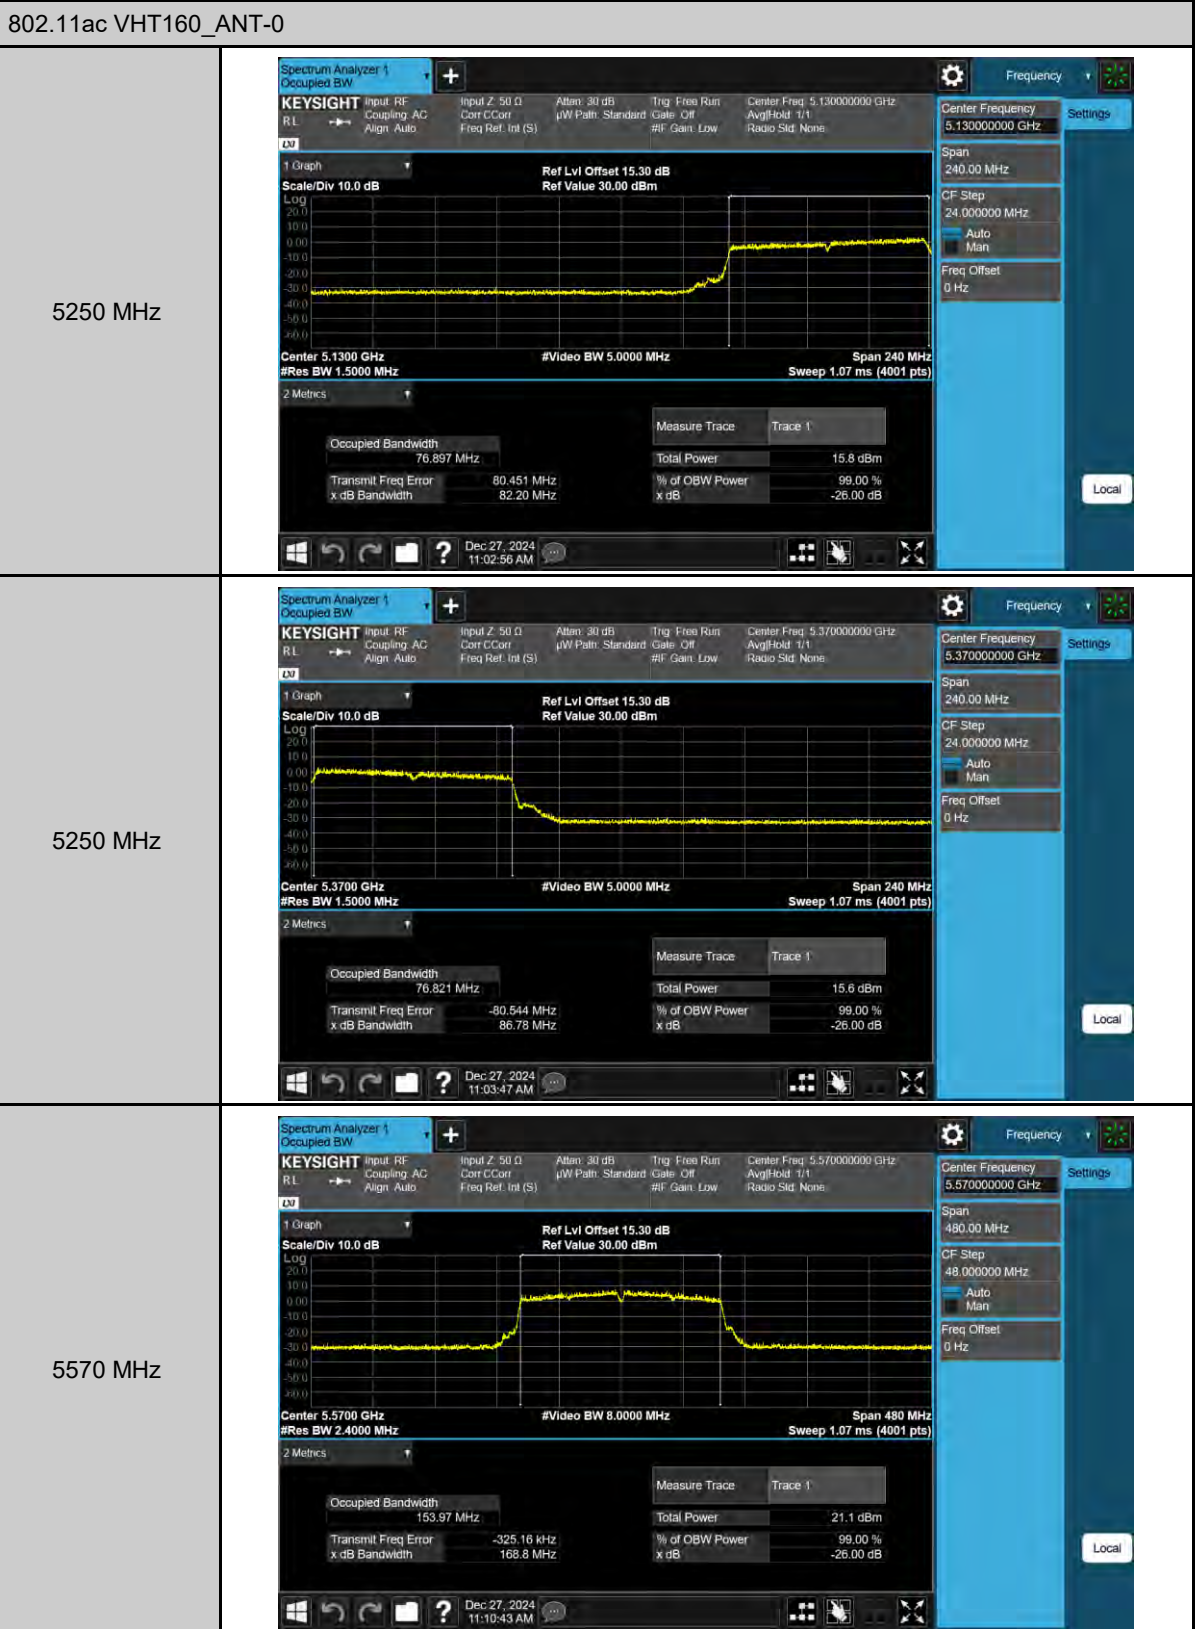

802.11ac VHT20\_ANT-0

5500 MHz

5560 MHz

5700 MHz

802.11ac VHT20\_ANT-0

802.11ac VHT40\_ANT-0

802.11ax HE20\_ANT-0

5720 MHz