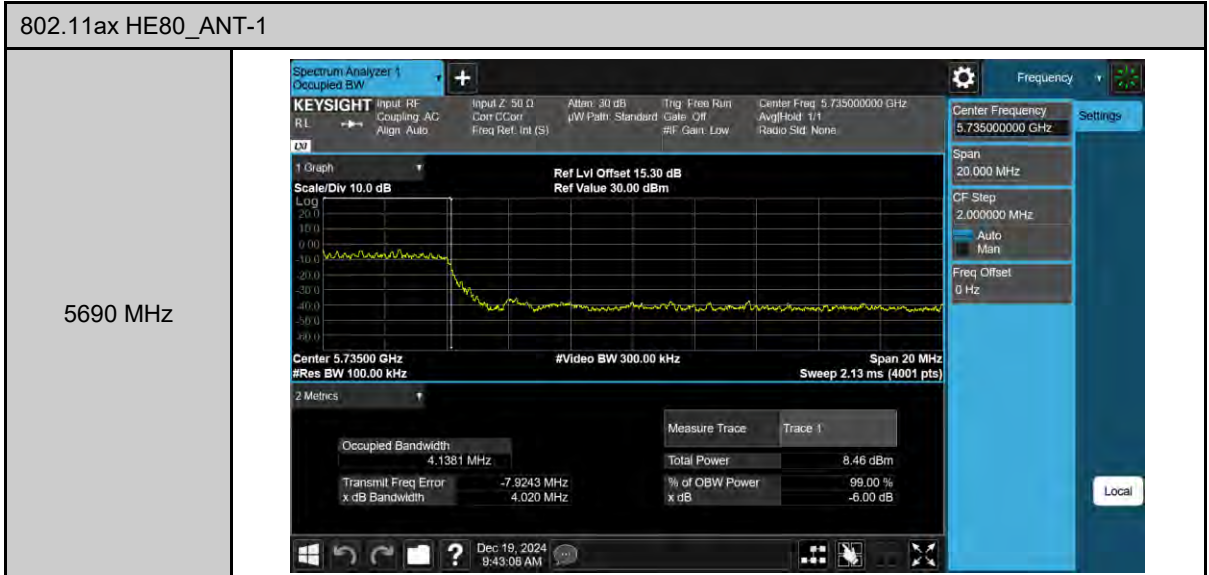

802.11ax HE80\_ANT-0

802.11a\_ANT-1

802.11ac\_VHT20\_ANT-1

802.11ac VHT40\_ANT-1

802.11ac VHT80\_ANT-1

802.11ax HE20\_ANT-1

802.11ax HE40\_ANT-1

802.11ax HE80\_ANT-1

802.11a\_ANT-2

5720 MHz

802.11ac VHT20\_ANT-2

802.11ac VHT40\_ANT-2

802.11ac VHT80\_ANT-2

802.11ax HE20\_ANT-2

802.11ax HE40\_ANT-2

802.11ax HE80\_ANT-2