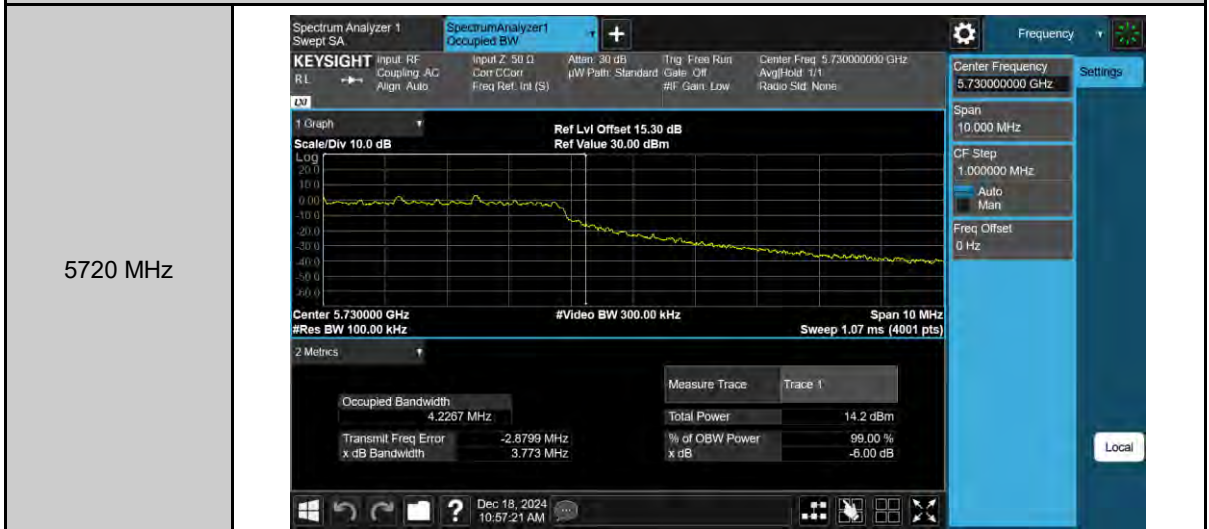

802.11ax HE80\_ANT-0

802.11a\_ANT-1

802.11ac\_VHT20\_ANT-1

802.11ac VHT40\_ANT-1

802.11ac VHT80\_ANT-1

802.11ax HE20\_ANT-1

802.11ax HE40\_ANT-1

802.11ax HE80\_ANT-1

802.11a\_ANT-2

5720 MHz

802.11ac VHT20\_ANT-2

802.11ac VHT40\_ANT-2

802.11ac VHT80\_ANT-2

802.11ax HE20\_ANT-2

802.11ax HE40\_ANT-2

802.11ax HE80\_ANT-2