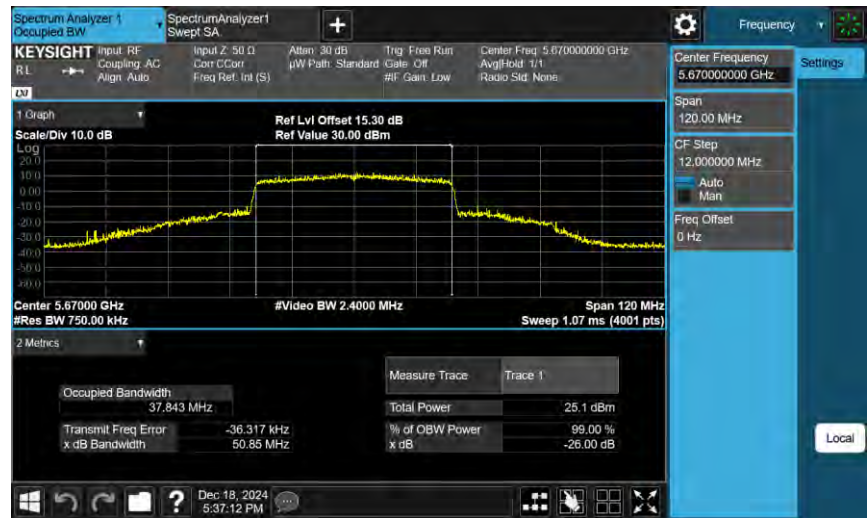

802.11ax HE40_ANT-2

5670 MHz