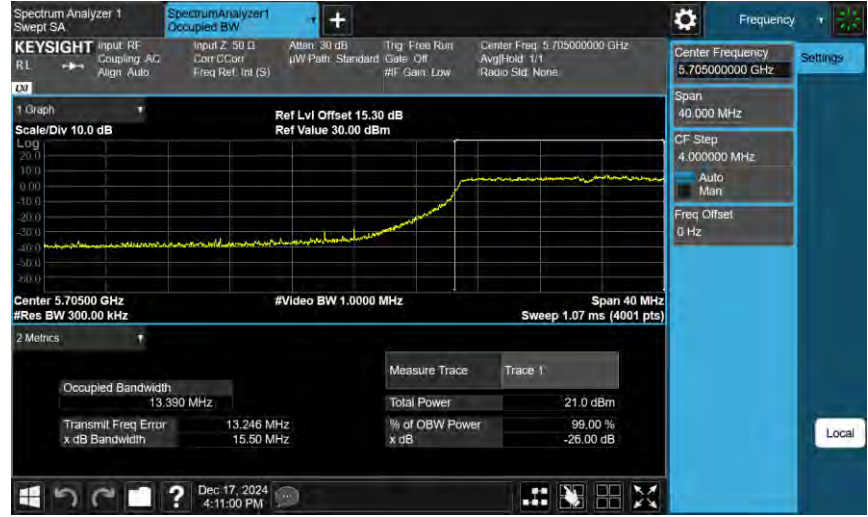

802.11ax HE40\_ANT-0

5270 MHz

802.11ax HE40\_ANT-0

5670 MHz

5710 MHz

802.11ax HE80\_ANT-0

802.11ax HE160\_ANT-0

802.11a\_ANT-1

5720 MHz

802.11ac VHT20\_ANT-1

5260 MHz

5280 MHz

5320 MHz

802.11ac VHT20\_ANT-1

5500 MHz

5560 MHz