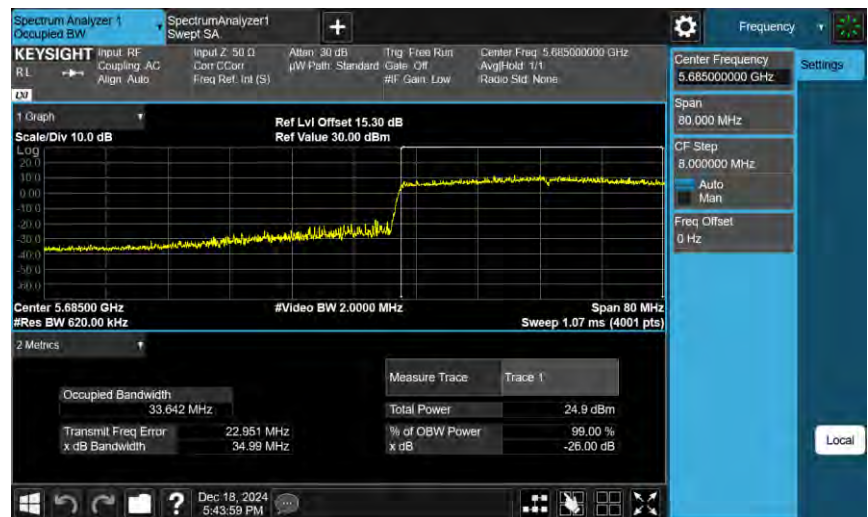

802.11ax HE40\_ANT-2

802.11ax HE40\_ANT-2

5670 MHz

5710 MHz

802.11ax HE80\_ANT-2

802.11ax HE160\_ANT-2

5250 MHz

5250 MHz