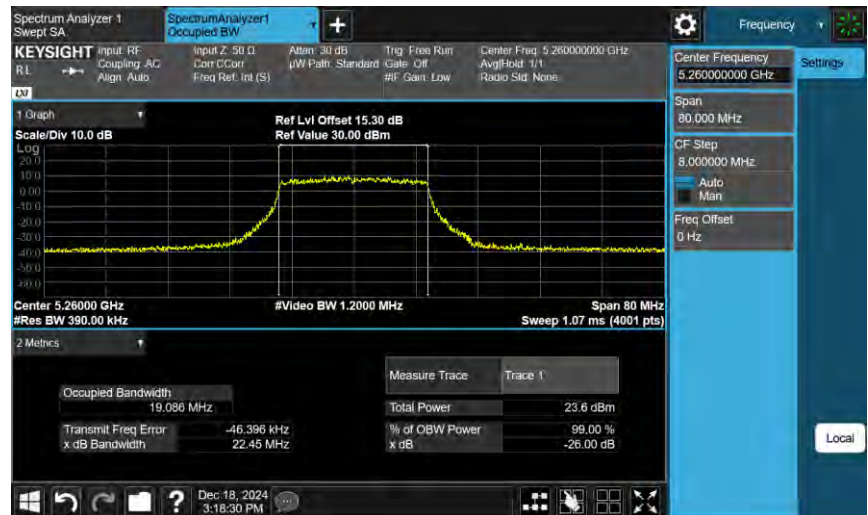

5250 MHz

5250 MHz

5570 MHz

802.11ax HE20\_ANT-1

5260 MHz

5280 MHz

5320 MHz

802.11ax HE20\_ANT-1