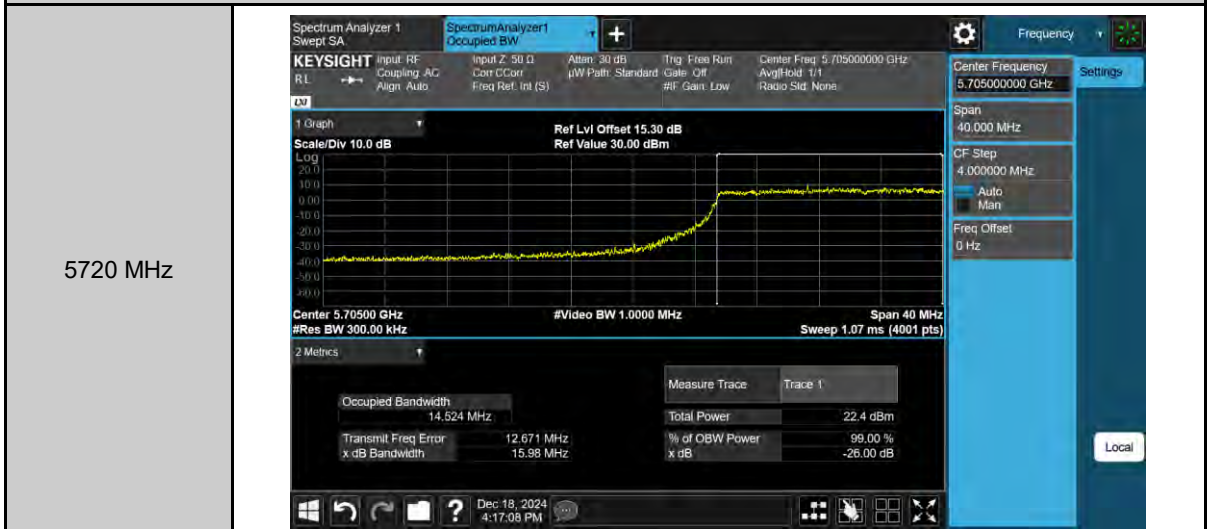

5250 MHz

5250 MHz

5570 MHz

802.11ax HE20\_ANT-1

5260 MHz

5280 MHz

5320 MHz

802.11ax HE20\_ANT-1