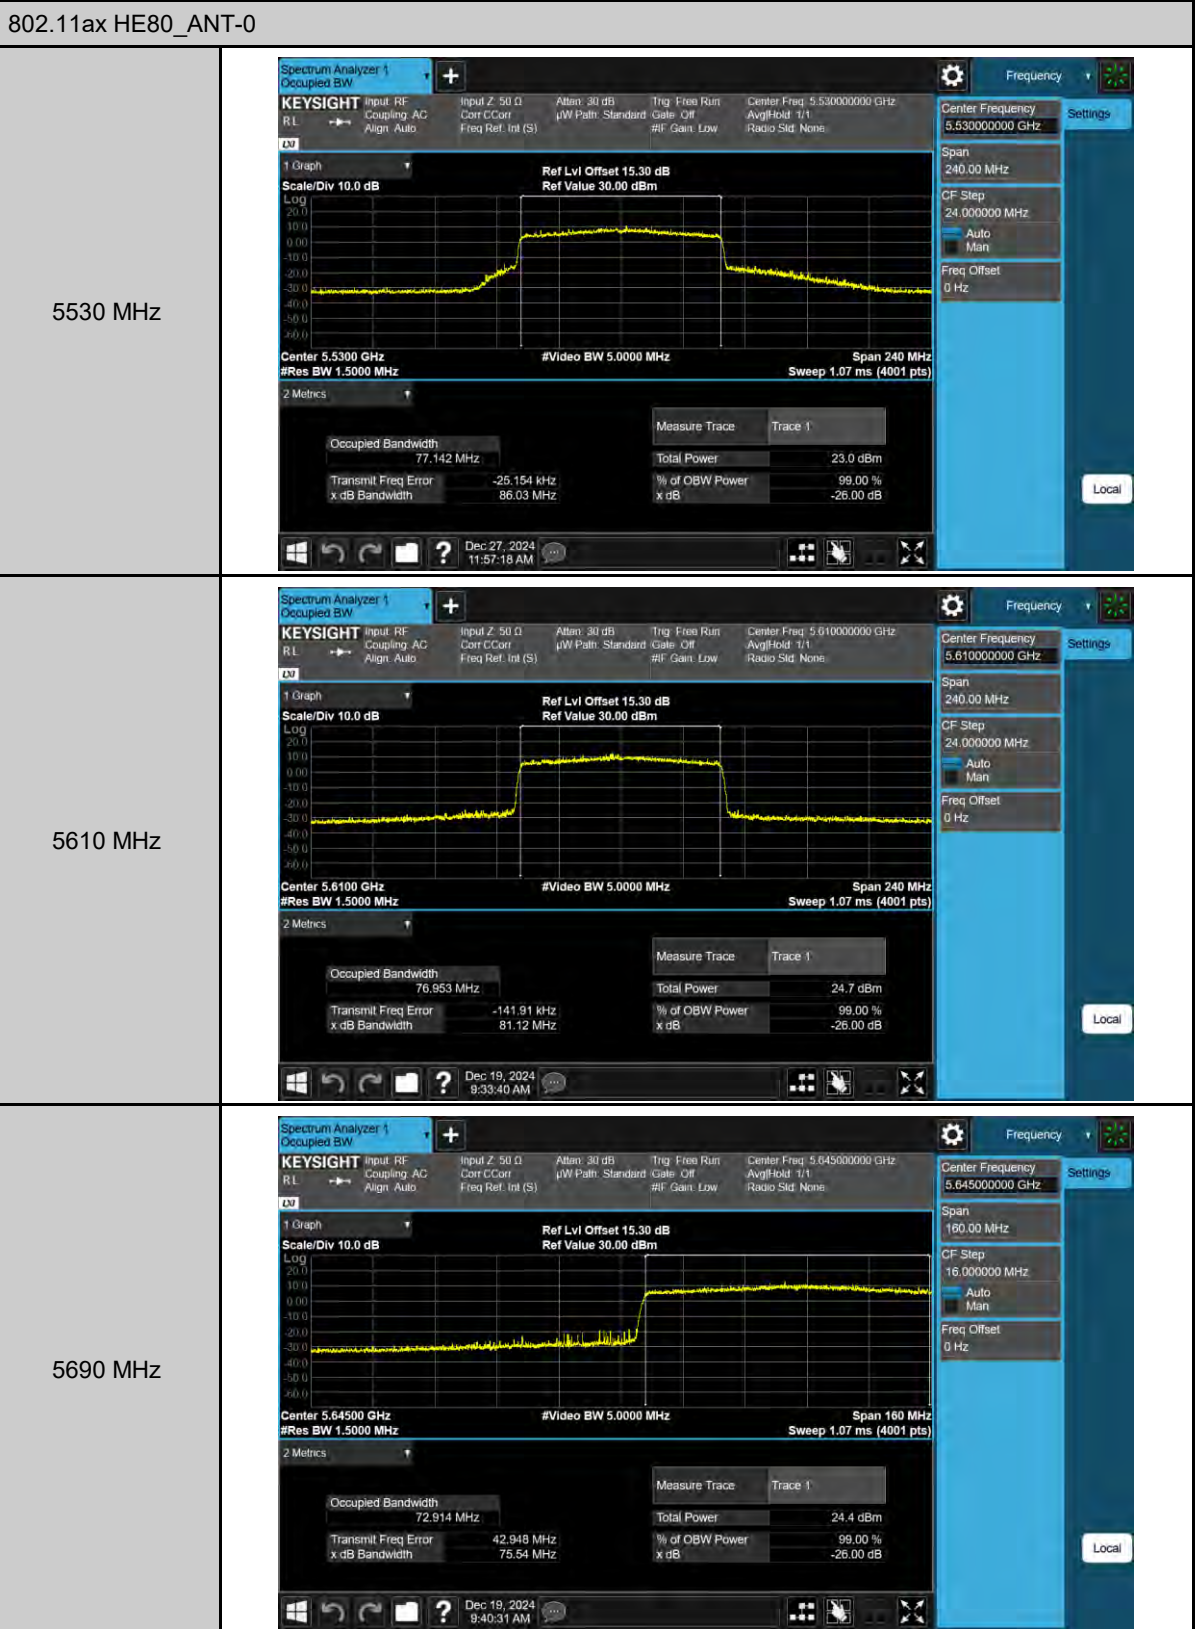

802.11ax HE40\_ANT-0

5270 MHz

802.11ax HE40\_ANT-0

5670 MHz

5710 MHz

802.11ax HE80\_ANT-0

802.11ax HE160\_ANT-0

802.11a\_ANT-1

5720 MHz

802.11ac VHT20\_ANT-1

5260 MHz

5280 MHz

5320 MHz

802.11ac VHT20\_ANT-1

5500 MHz

5560 MHz