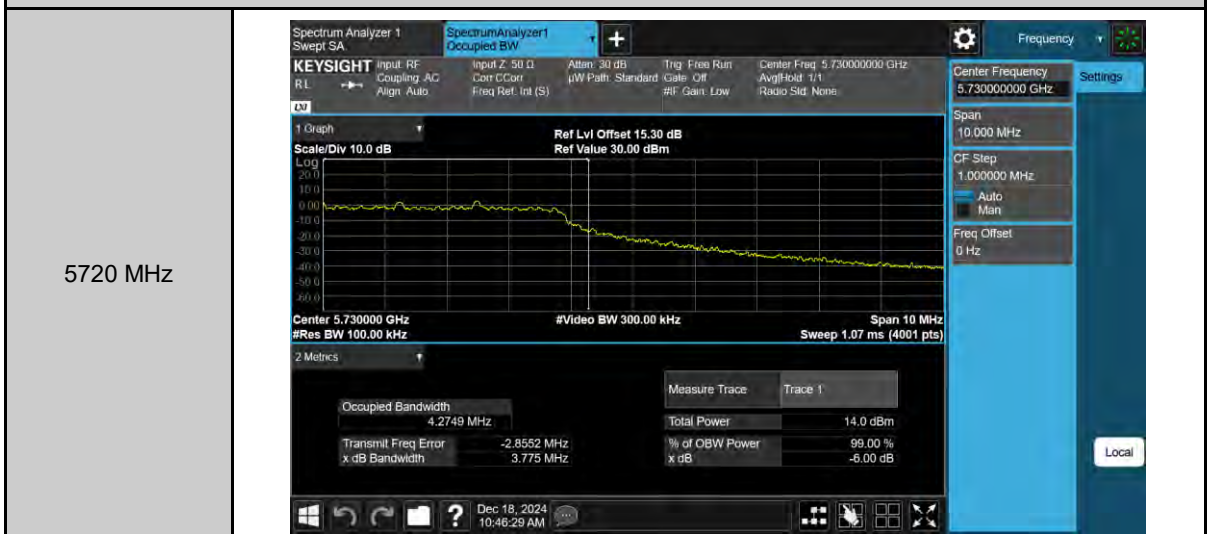

5570 MHz

6 dB Bandwidth

802.11a\_ANT-0

802.11ac\_VHT20\_ANT-0

802.11ac VHT40\_ANT-0

802.11ac VHT80\_ANT-0

802.11ax HE20\_ANT-0

802.11ax HE40\_ANT-0