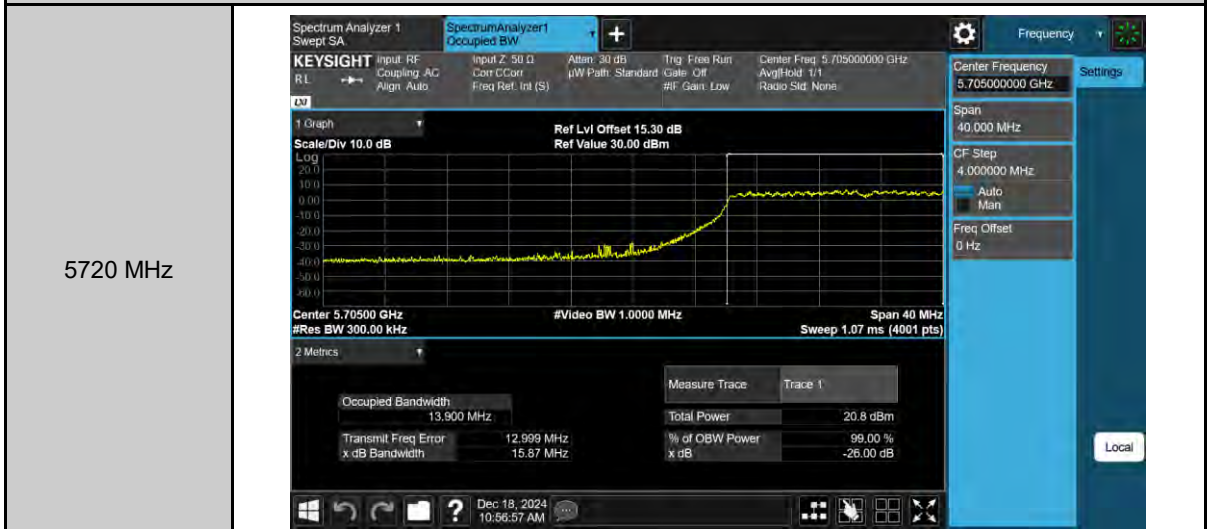

5720 MHz

802.11ac VHT20\_ANT-2

5260 MHz

5280 MHz

5320 MHz

802.11ac VHT20\_ANT-2

802.11ac VHT40\_ANT-2

802.11ac VHT40\_ANT-2

5310 MHz

5510 MHz

5550 MHz

802.11ax HE20\_ANT-2

5500 MHz

5560 MHz

5700 MHz

802.11ax HE20\_ANT-2