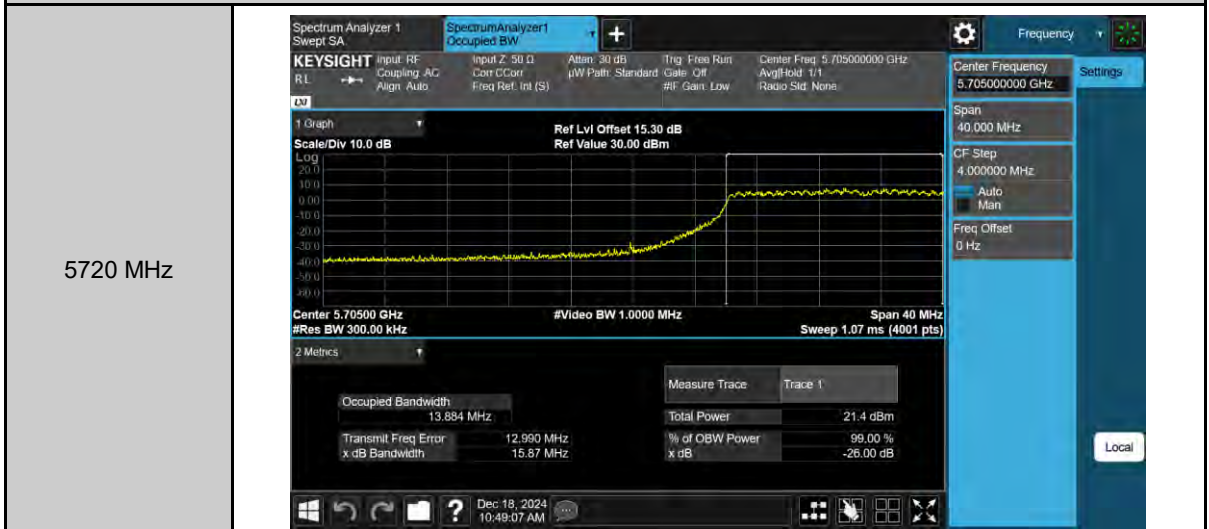

802.11ac VHT20_ANT-1