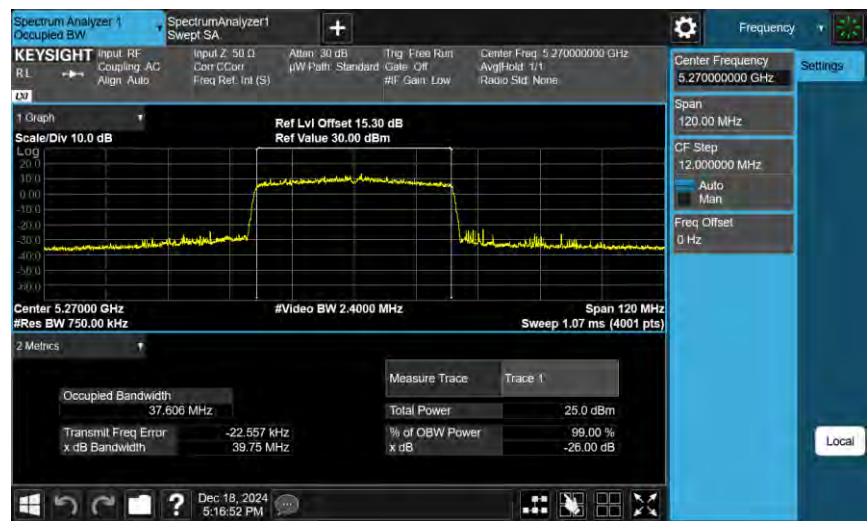

802.11ax HE40_ANT-0

5270 MHz