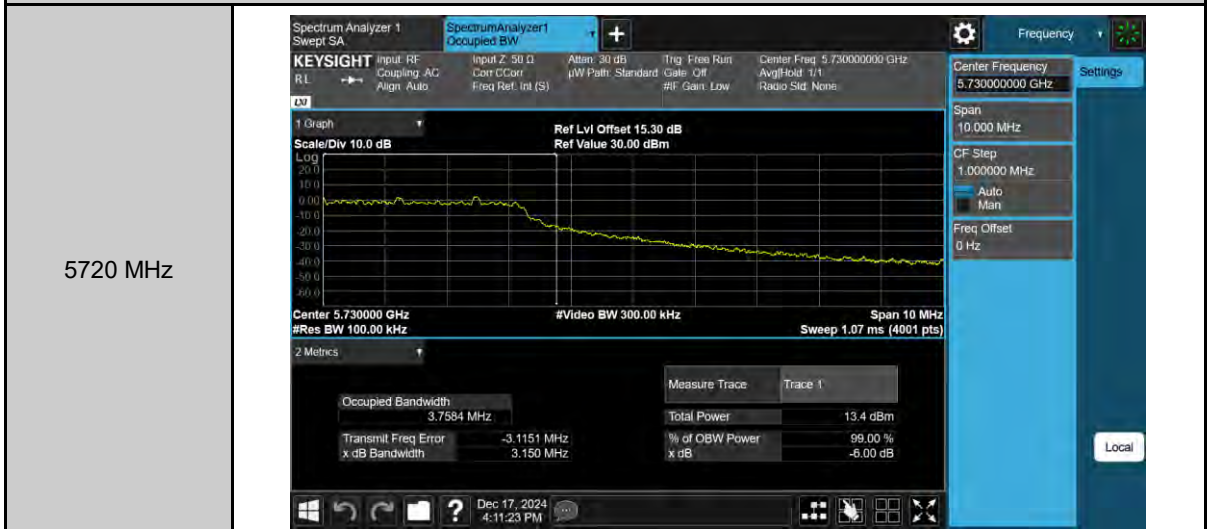

802.11a_ANT-1