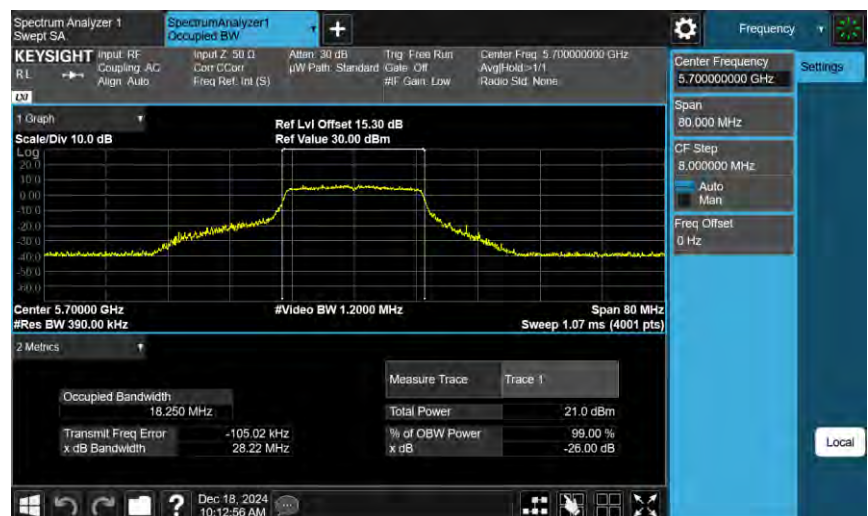

802.11ac VHT20\_ANT-0

5500 MHz

5560 MHz

5700 MHz

802.11ac VHT20\_ANT-0

802.11ac VHT40\_ANT-0

802.11ax HE20\_ANT-0

5720 MHz