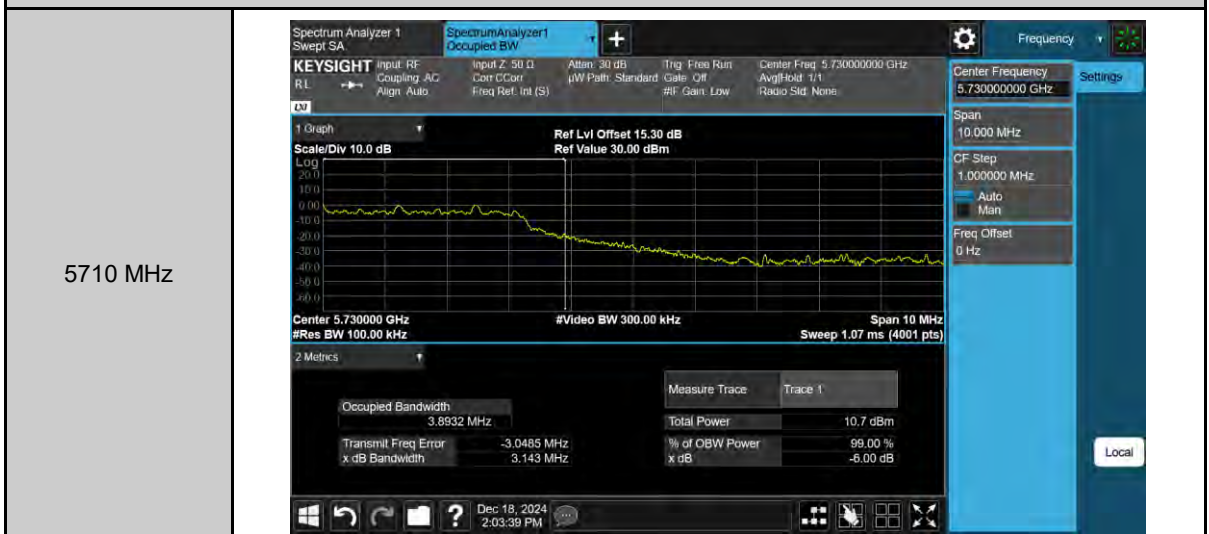

802.11a\_ANT-2

5720 MHz

802.11ac VHT20\_ANT-2

802.11ac VHT40\_ANT-2

802.11ac VHT80\_ANT-2

802.11ax HE20\_ANT-2

802.11ax HE40\_ANT-2

802.11ax HE80\_ANT-2

99% Occupied Bandwidth

802.11ac VHT40\_ANT-0

802.11ac VHT80\_ANT-0

802.11ax HE20\_ANT-0

802.11ax HE40\_ANT-0

802.11ax HE80\_ANT-0

802.11a\_ANT-1

802.11ac\_VHT20\_ANT-1