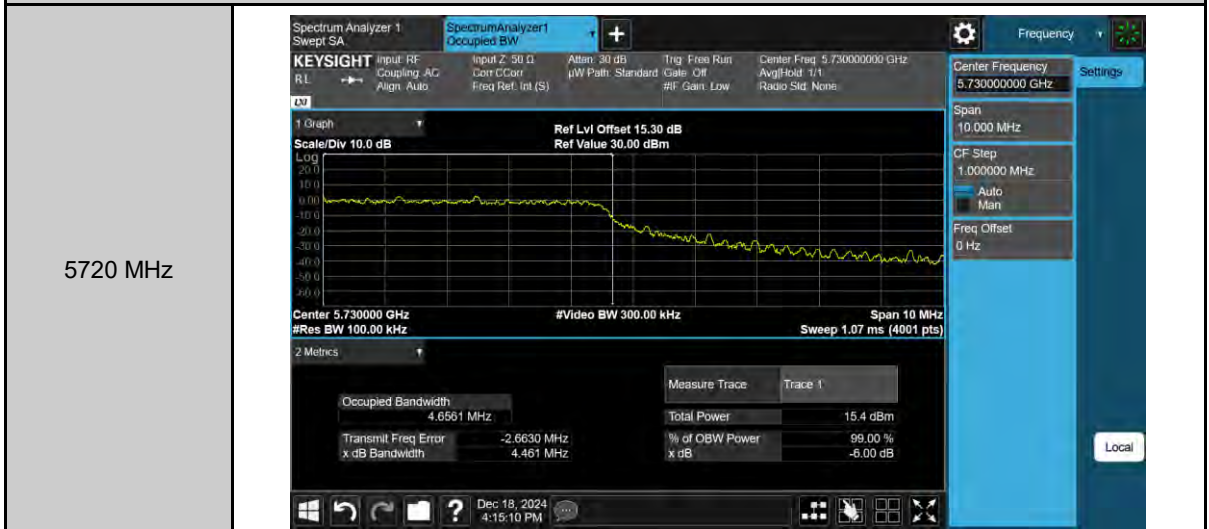

5570 MHz

6 dB Bandwidth

802.11a\_ANT-0

802.11ac\_VHT20\_ANT-0

802.11ac VHT40\_ANT-0

802.11ac VHT80\_ANT-0

802.11ax HE20\_ANT-0

802.11ax HE40\_ANT-0