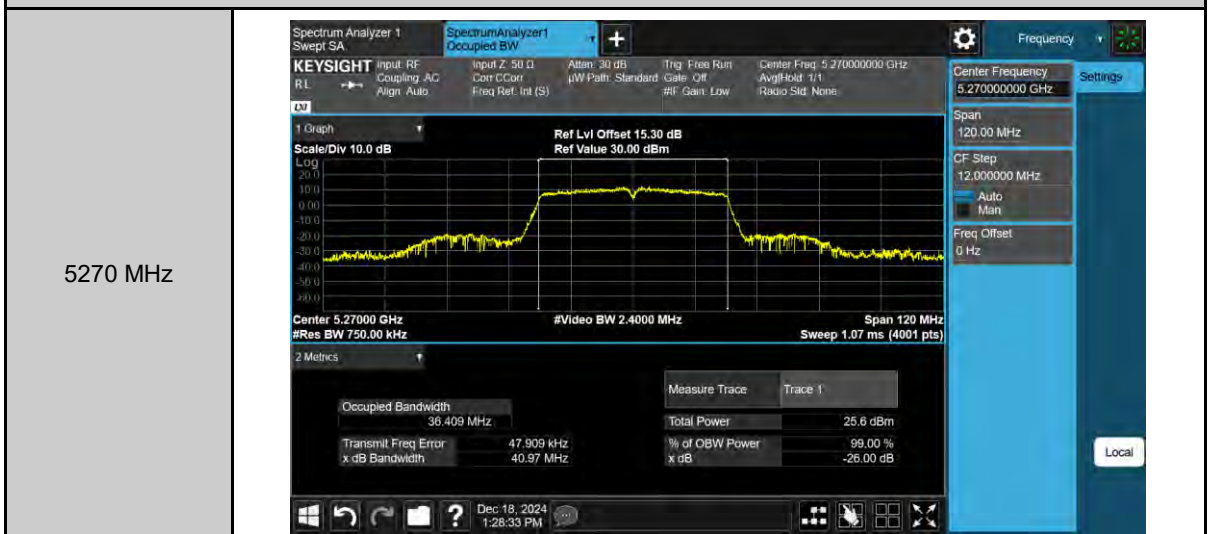

802.11ac VHT40_ANT-1