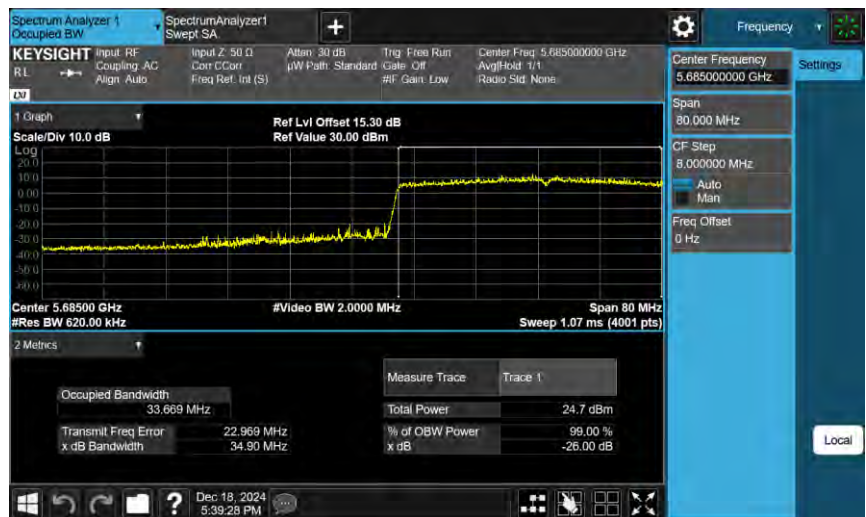

802.11ax HE40\_ANT-0

5270 MHz

802.11ax HE40\_ANT-0

5670 MHz

5710 MHz

802.11ax HE80\_ANT-0

802.11ax HE160\_ANT-0

802.11a\_ANT-1

5720 MHz

802.11ac VHT20\_ANT-1

5260 MHz

5280 MHz

5320 MHz

802.11ac VHT20\_ANT-1

5500 MHz

5560 MHz