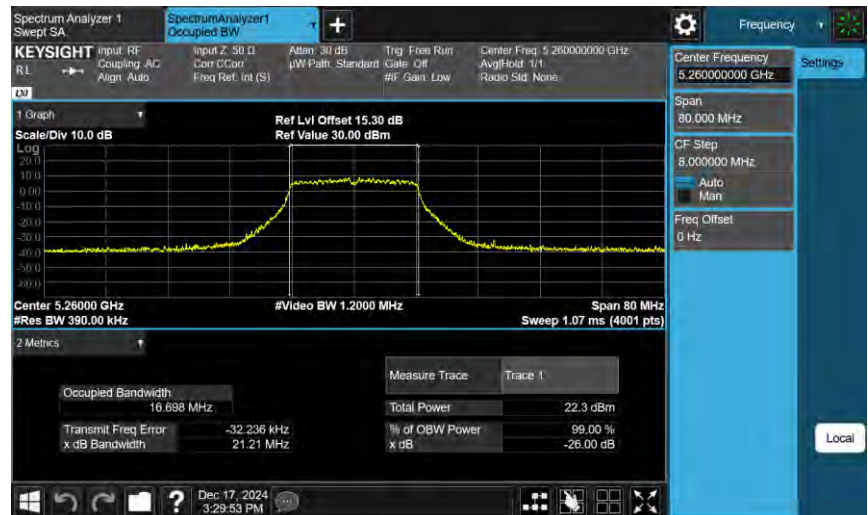

802.11ax HE40\_ANT-1

802.11ax HE80\_ANT-1

802.11ax HE160\_ANT-1

802.11a\_ANT-2

5260 MHz

5280 MHz

5320 MHz

802.11a\_ANT-2

5720 MHz

802.11ac VHT20\_ANT-2

5260 MHz

5280 MHz

5320 MHz

802.11ac VHT20\_ANT-2

802.11ac VHT40\_ANT-2

802.11ac VHT40\_ANT-2