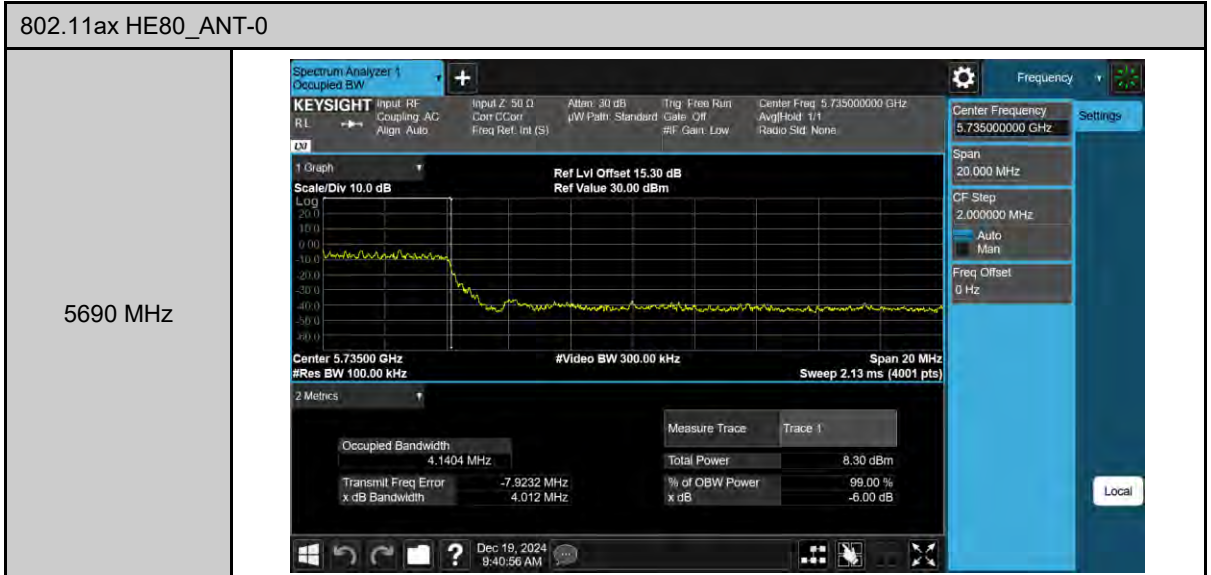

802.11ax HE80_ANT-0