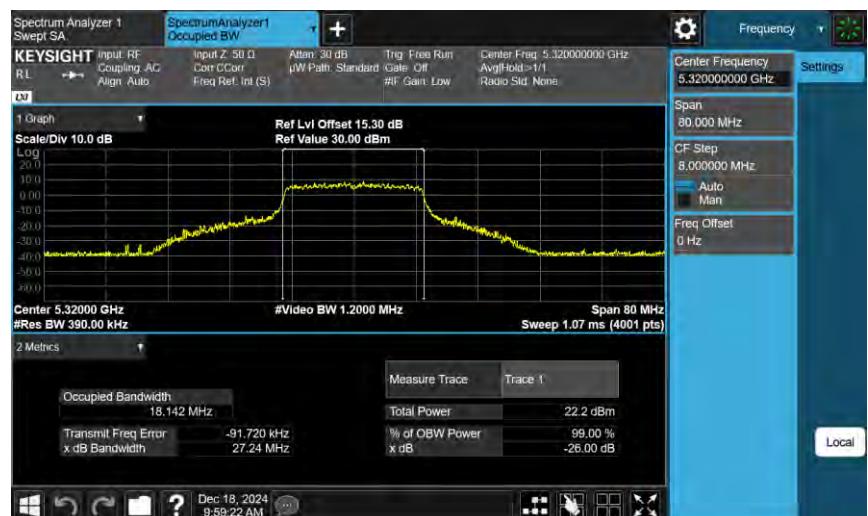

5720 MHz

802.11ac VHT20\_ANT-2

5260 MHz

5280 MHz

5320 MHz

802.11ac VHT20\_ANT-2

802.11ac VHT40\_ANT-2

802.11ac VHT40\_ANT-2

5310 MHz

5510 MHz

5550 MHz

802.11ax HE20\_ANT-2

5500 MHz

5560 MHz

5700 MHz

802.11ax HE20\_ANT-2