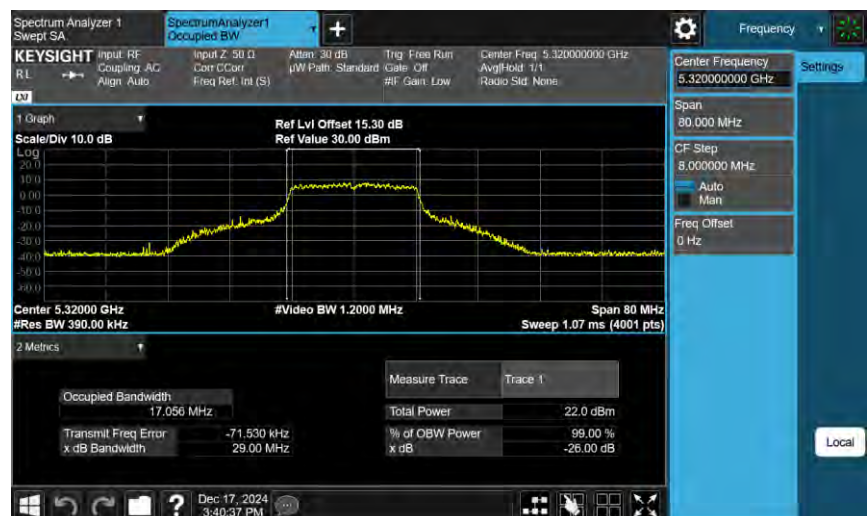

802.11ax HE40\_ANT-1

802.11ax HE80\_ANT-1

802.11ax HE160\_ANT-1

802.11a\_ANT-2

5260 MHz

5280 MHz

5320 MHz

802.11a\_ANT-2

5720 MHz

802.11ac VHT20\_ANT-2

5260 MHz

5280 MHz

5320 MHz

802.11ac VHT20\_ANT-2

802.11ac VHT40\_ANT-2

802.11ac VHT40\_ANT-2