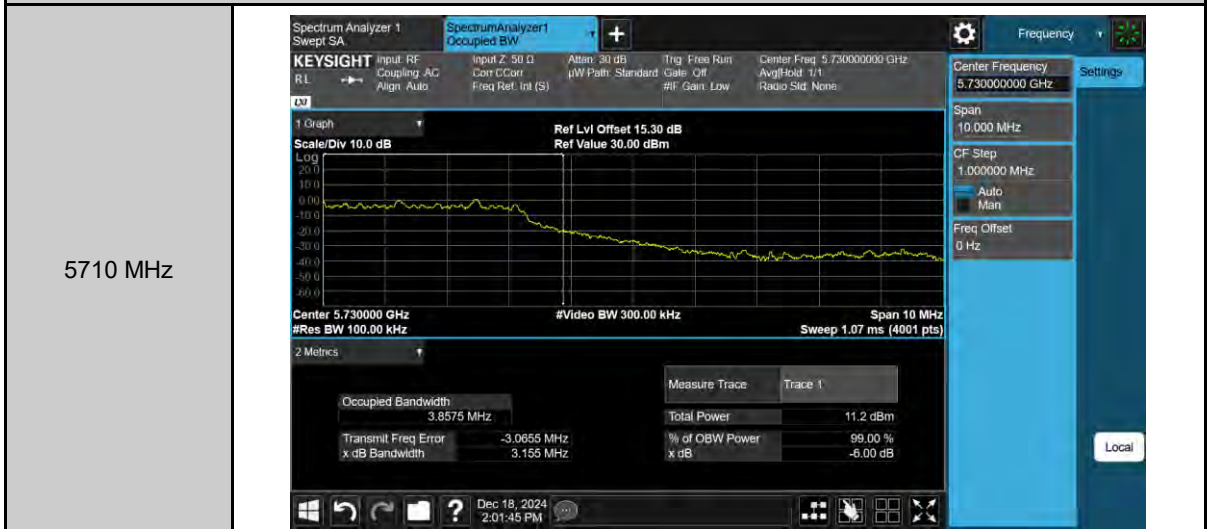

802.11ax HE80\_ANT-0

802.11a\_ANT-1

802.11ac\_VHT20\_ANT-1

802.11ac VHT40\_ANT-1

802.11ac VHT80\_ANT-1

802.11ax HE20\_ANT-1

802.11ax HE40\_ANT-1

802.11ax HE80\_ANT-1

802.11a\_ANT-2

5720 MHz

802.11ac VHT20\_ANT-2

802.11ac VHT40\_ANT-2

802.11ac VHT80\_ANT-2

802.11ax HE20\_ANT-2

802.11ax HE40\_ANT-2

802.11ax HE80\_ANT-2