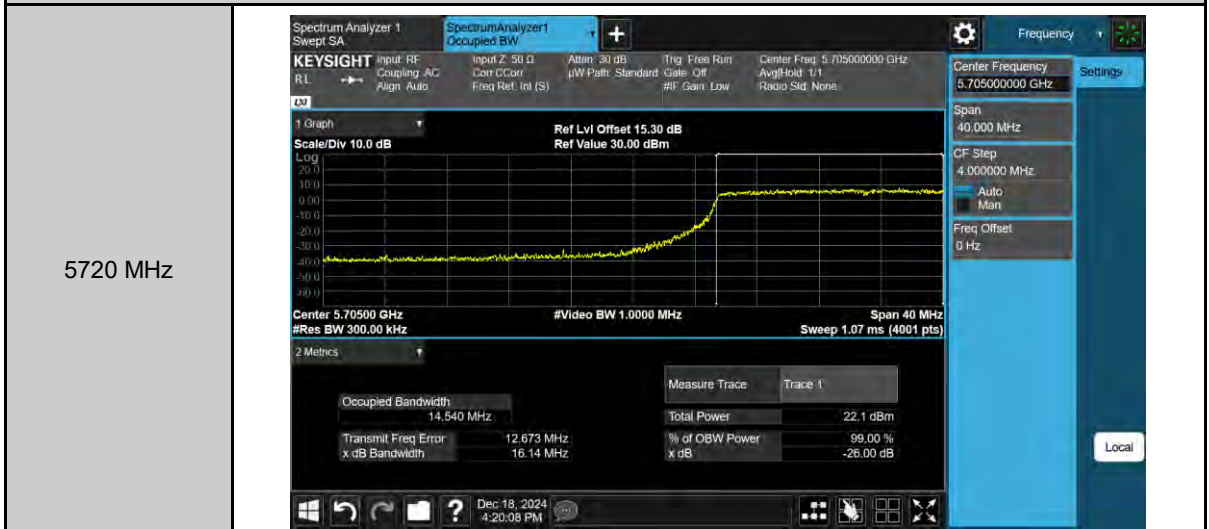

5310 MHz

5510 MHz

5550 MHz

802.11ax HE20\_ANT-2

5500 MHz

5560 MHz

5700 MHz

802.11ax HE20\_ANT-2