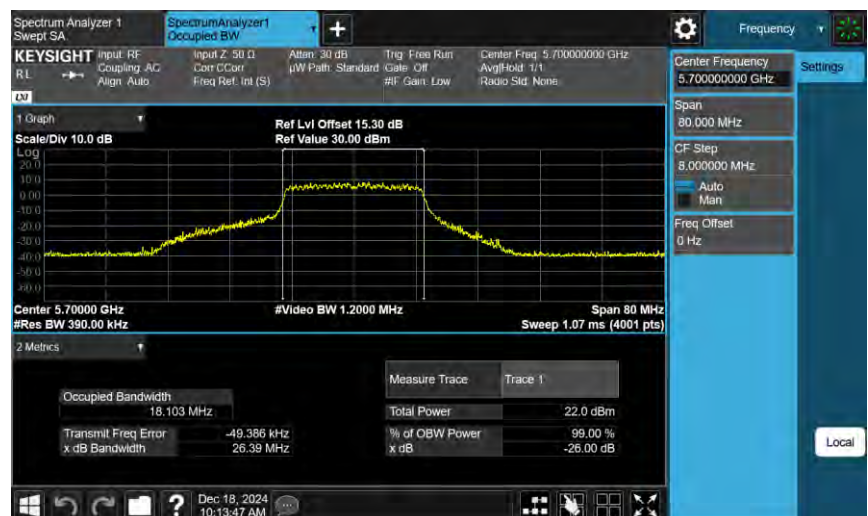

802.11ac VHT20_ANT-1

5500 MHz

5560 MHz

5700 MHz