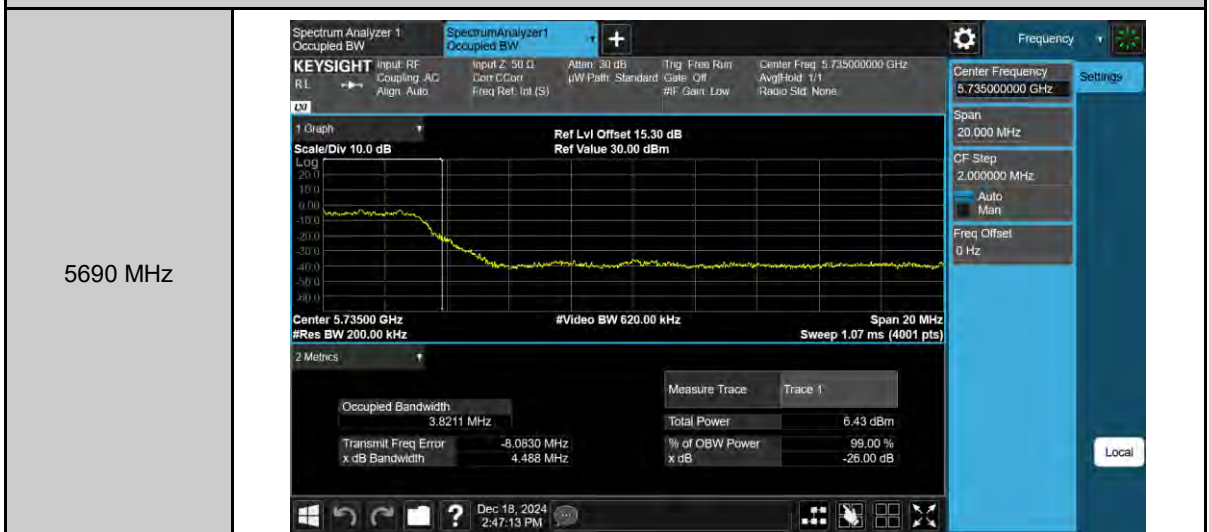

802.11a\_ANT-2

5720 MHz

802.11ac VHT20\_ANT-2

802.11ac VHT40\_ANT-2

802.11ac VHT80\_ANT-2

802.11ax HE20\_ANT-2

802.11ax HE40\_ANT-2

802.11ax HE80\_ANT-2

99% Occupied Bandwidth

802.11ac VHT40\_ANT-0

802.11ac VHT80\_ANT-0

802.11ax HE20\_ANT-0

802.11ax HE40\_ANT-0

802.11ax HE80\_ANT-0

802.11a\_ANT-1

802.11ac\_VHT20\_ANT-1