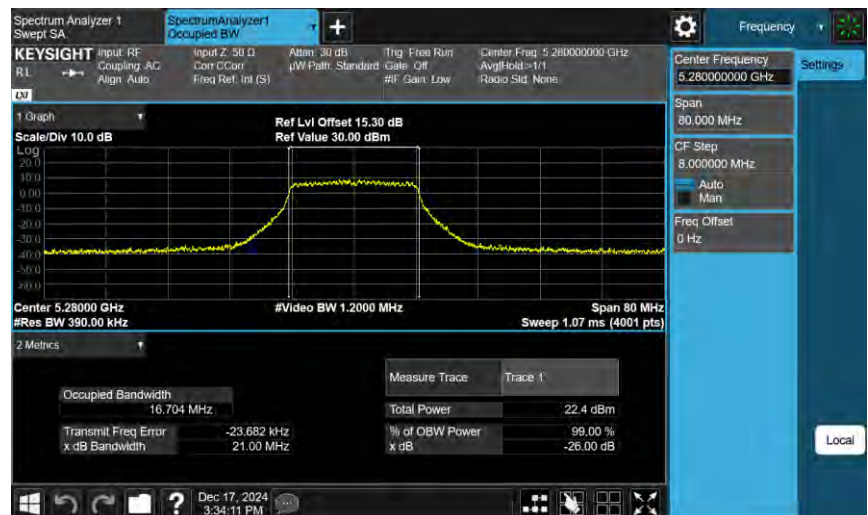

802.11ax HE40\_ANT-1

802.11ax HE80\_ANT-1

802.11ax HE160\_ANT-1

802.11a\_ANT-2

5260 MHz

5280 MHz

5320 MHz

802.11a\_ANT-2

5720 MHz

802.11ac VHT20\_ANT-2

5260 MHz

5280 MHz

5320 MHz

802.11ac VHT20\_ANT-2

802.11ac VHT40\_ANT-2

802.11ac VHT40\_ANT-2