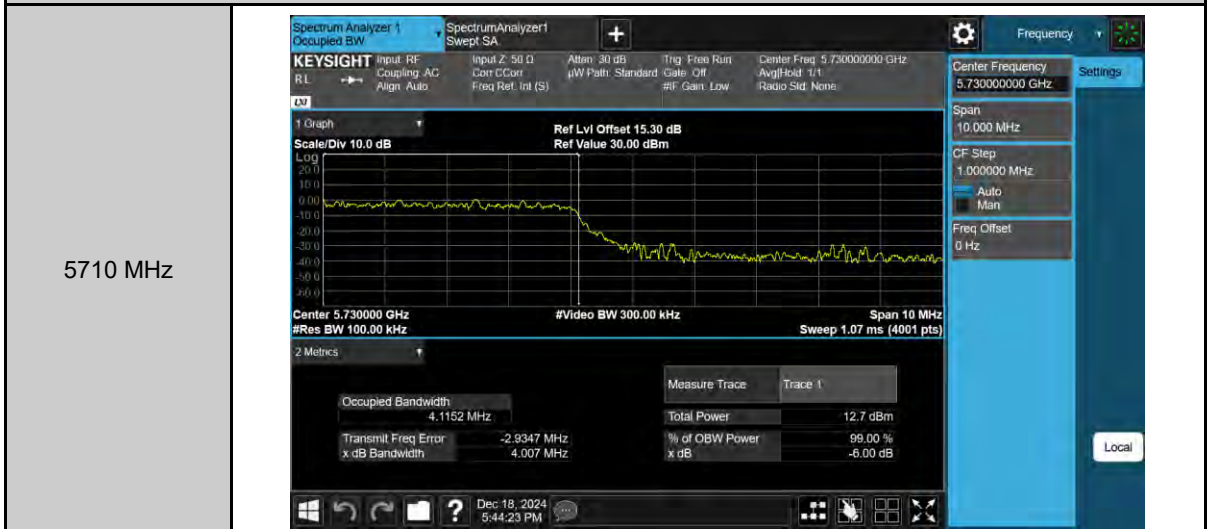

802.11a\_ANT-2

5720 MHz

802.11ac VHT20\_ANT-2

802.11ac VHT40\_ANT-2

802.11ac VHT80\_ANT-2

802.11ax HE20\_ANT-2

802.11ax HE40\_ANT-2

802.11ax HE80\_ANT-2

99% Occupied Bandwidth

802.11ac VHT40\_ANT-0

802.11ac VHT80\_ANT-0

802.11ax HE20\_ANT-0

802.11ax HE40\_ANT-0

802.11ax HE80\_ANT-0

802.11a\_ANT-1

802.11ac\_VHT20\_ANT-1