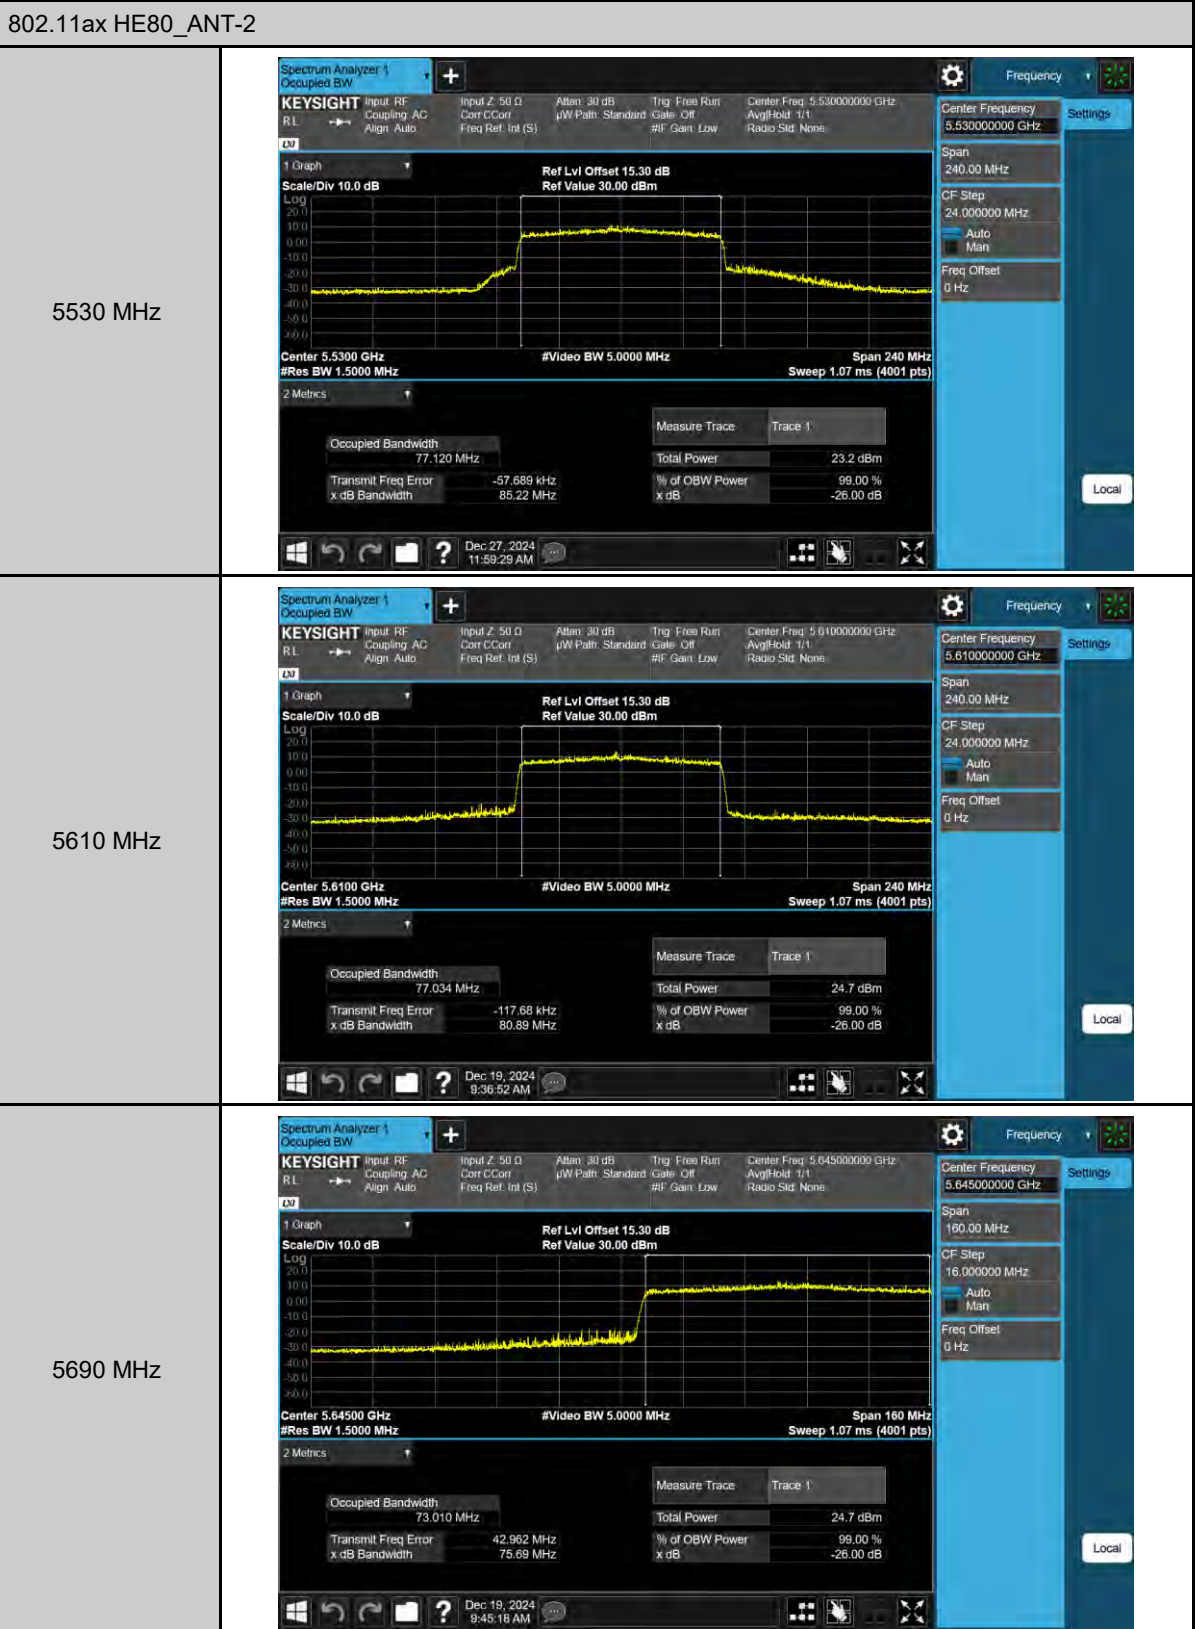

802.11ax HE40\_ANT-2

802.11ax HE40\_ANT-2

5670 MHz

5710 MHz

802.11ax HE80\_ANT-2

802.11ax HE160\_ANT-2

5250 MHz

5250 MHz

5570 MHz

6 dB Bandwidth

802.11a\_ANT-0

802.11ac\_VHT20\_ANT-0

802.11ac VHT40\_ANT-0

802.11ac VHT80\_ANT-0

802.11ax HE20\_ANT-0

802.11ax HE40\_ANT-0