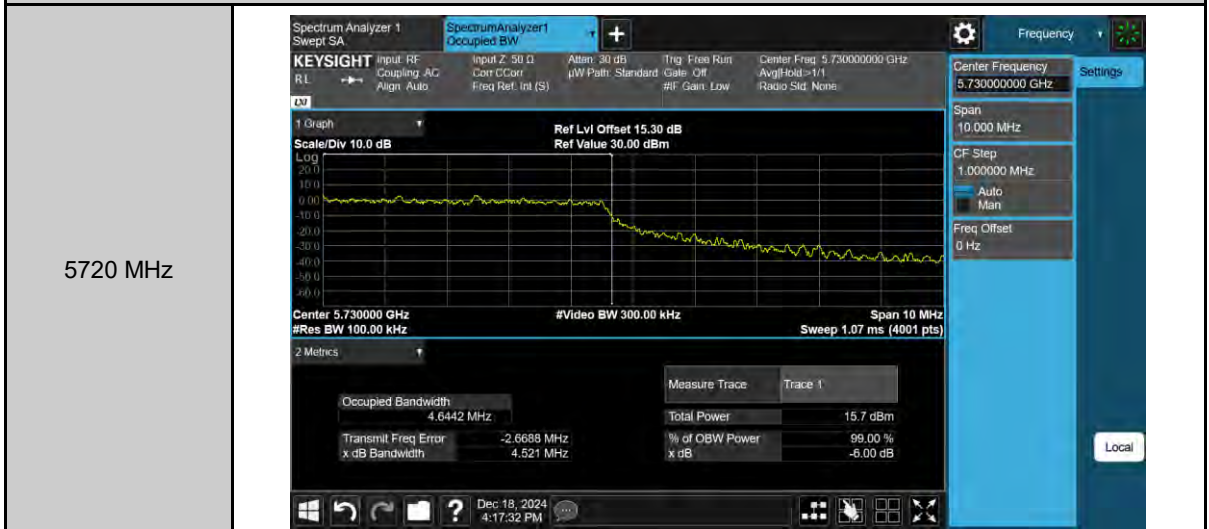

802.11ax HE80\_ANT-0

802.11a\_ANT-1

802.11ac\_VHT20\_ANT-1

802.11ac VHT40\_ANT-1

802.11ac VHT80\_ANT-1

802.11ax HE20\_ANT-1

802.11ax HE40\_ANT-1

802.11ax HE80\_ANT-1

802.11a\_ANT-2

5720 MHz

802.11ac VHT20\_ANT-2

802.11ac VHT40\_ANT-2

802.11ac VHT80\_ANT-2

802.11ax HE20\_ANT-2

802.11ax HE40\_ANT-2

802.11ax HE80\_ANT-2