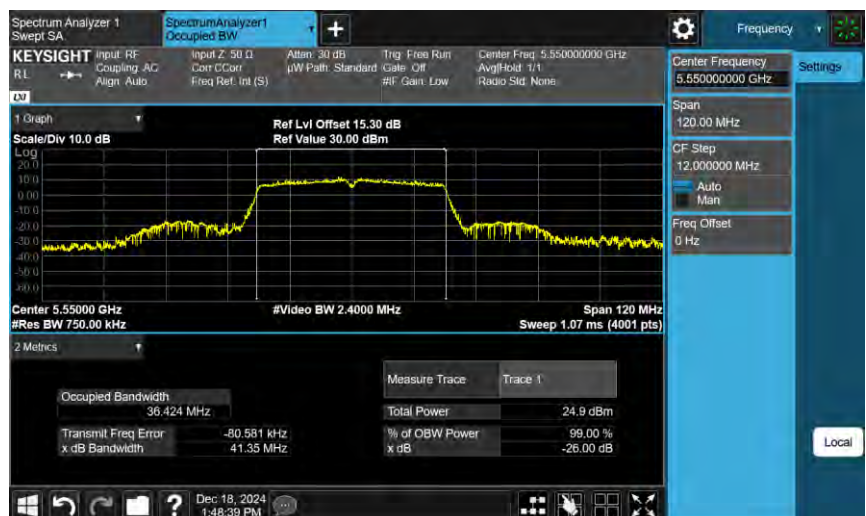

802.11ac VHT40_ANT-2

5310 MHz

5510 MHz

5550 MHz