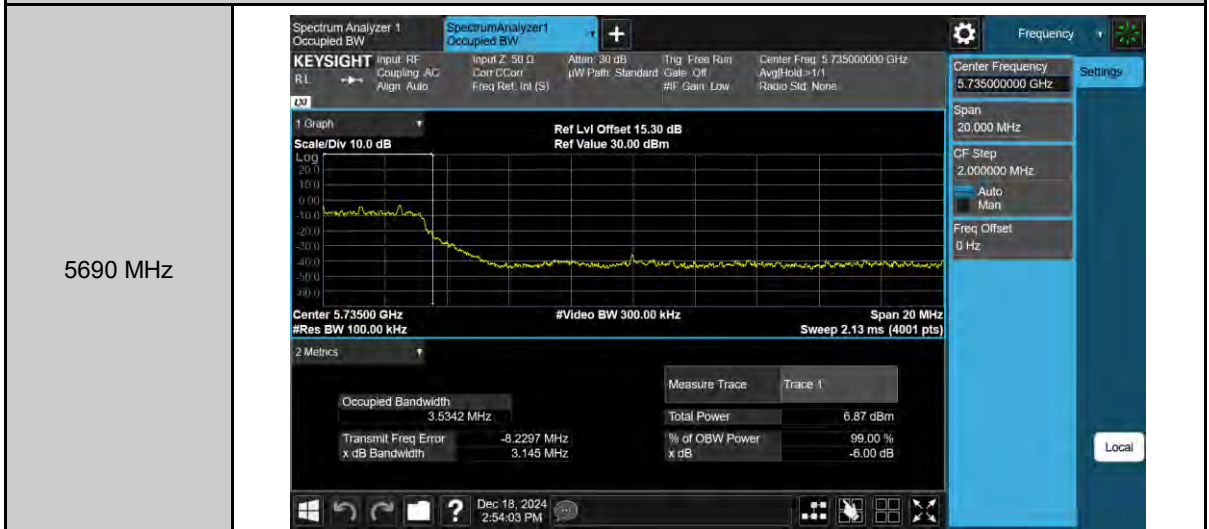

802.11a\_ANT-2

5720 MHz

802.11ac VHT20\_ANT-2

802.11ac VHT40\_ANT-2

802.11ac VHT80\_ANT-2

802.11ax HE20\_ANT-2

802.11ax HE40\_ANT-2

802.11ax HE80\_ANT-2

99% Occupied Bandwidth

802.11ac VHT40\_ANT-0

802.11ac VHT80\_ANT-0

802.11ax HE20\_ANT-0

802.11ax HE40\_ANT-0

802.11ax HE80\_ANT-0

802.11a\_ANT-1

802.11ac\_VHT20\_ANT-1