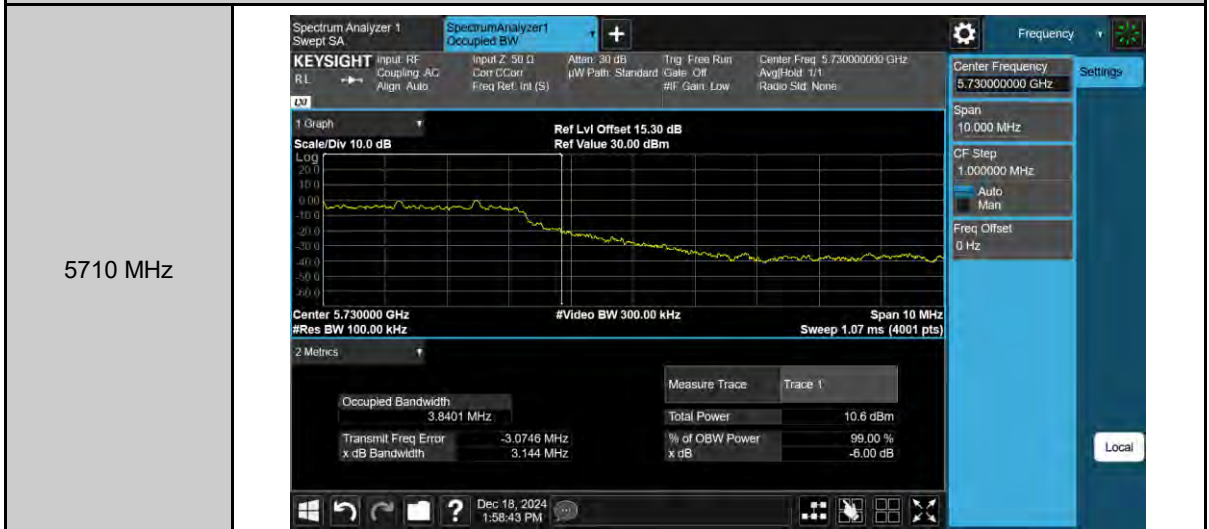

5570 MHz

6 dB Bandwidth

802.11a\_ANT-0

802.11ac\_VHT20\_ANT-0

802.11ac VHT40\_ANT-0

802.11ac VHT80\_ANT-0

802.11ax HE20\_ANT-0

802.11ax HE40\_ANT-0