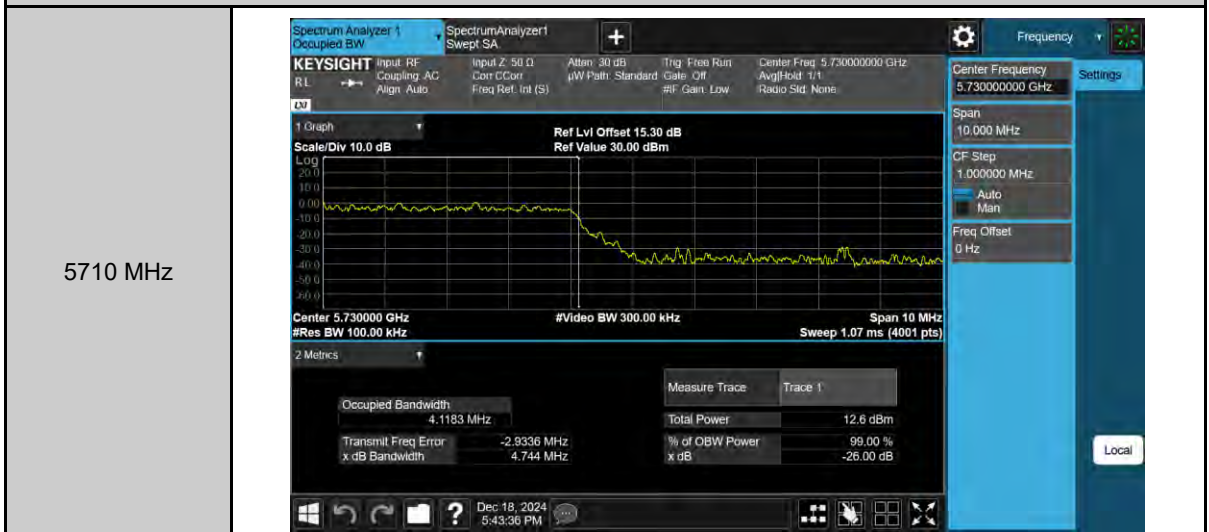

802.11ac VHT40\_ANT-2

802.11ac VHT80\_ANT-2

802.11ax HE20\_ANT-2

802.11ax HE40\_ANT-2

802.11ax HE80\_ANT-2

Beamforming on

Duty Cycle

802.11n HT20