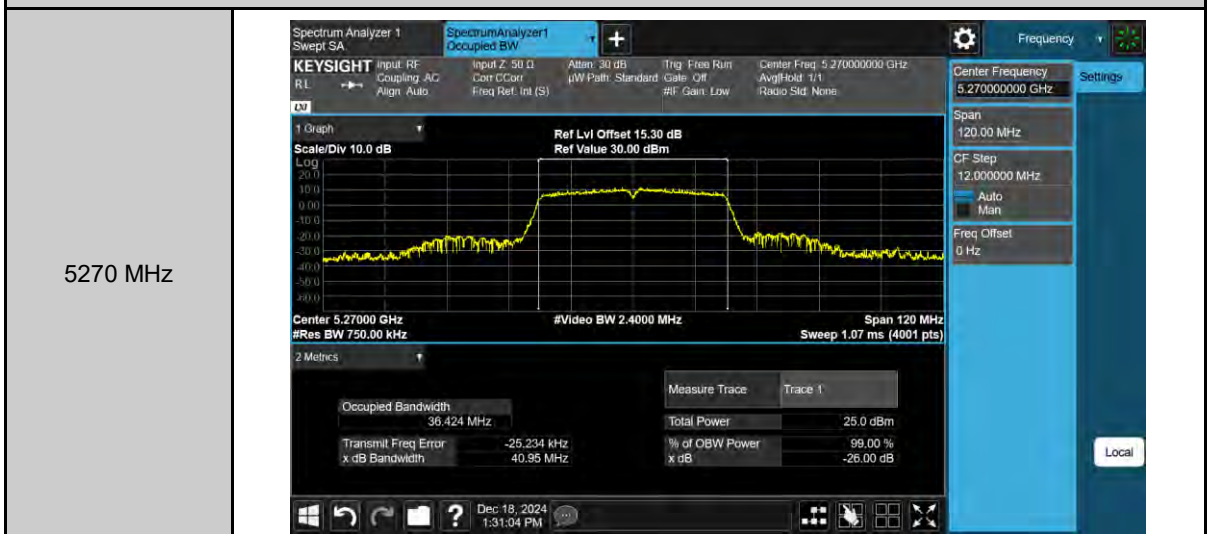

5720 MHz

802.11ac VHT20\_ANT-2

5260 MHz

5280 MHz

5320 MHz

802.11ac VHT20\_ANT-2

802.11ac VHT40\_ANT-2

802.11ac VHT40\_ANT-2