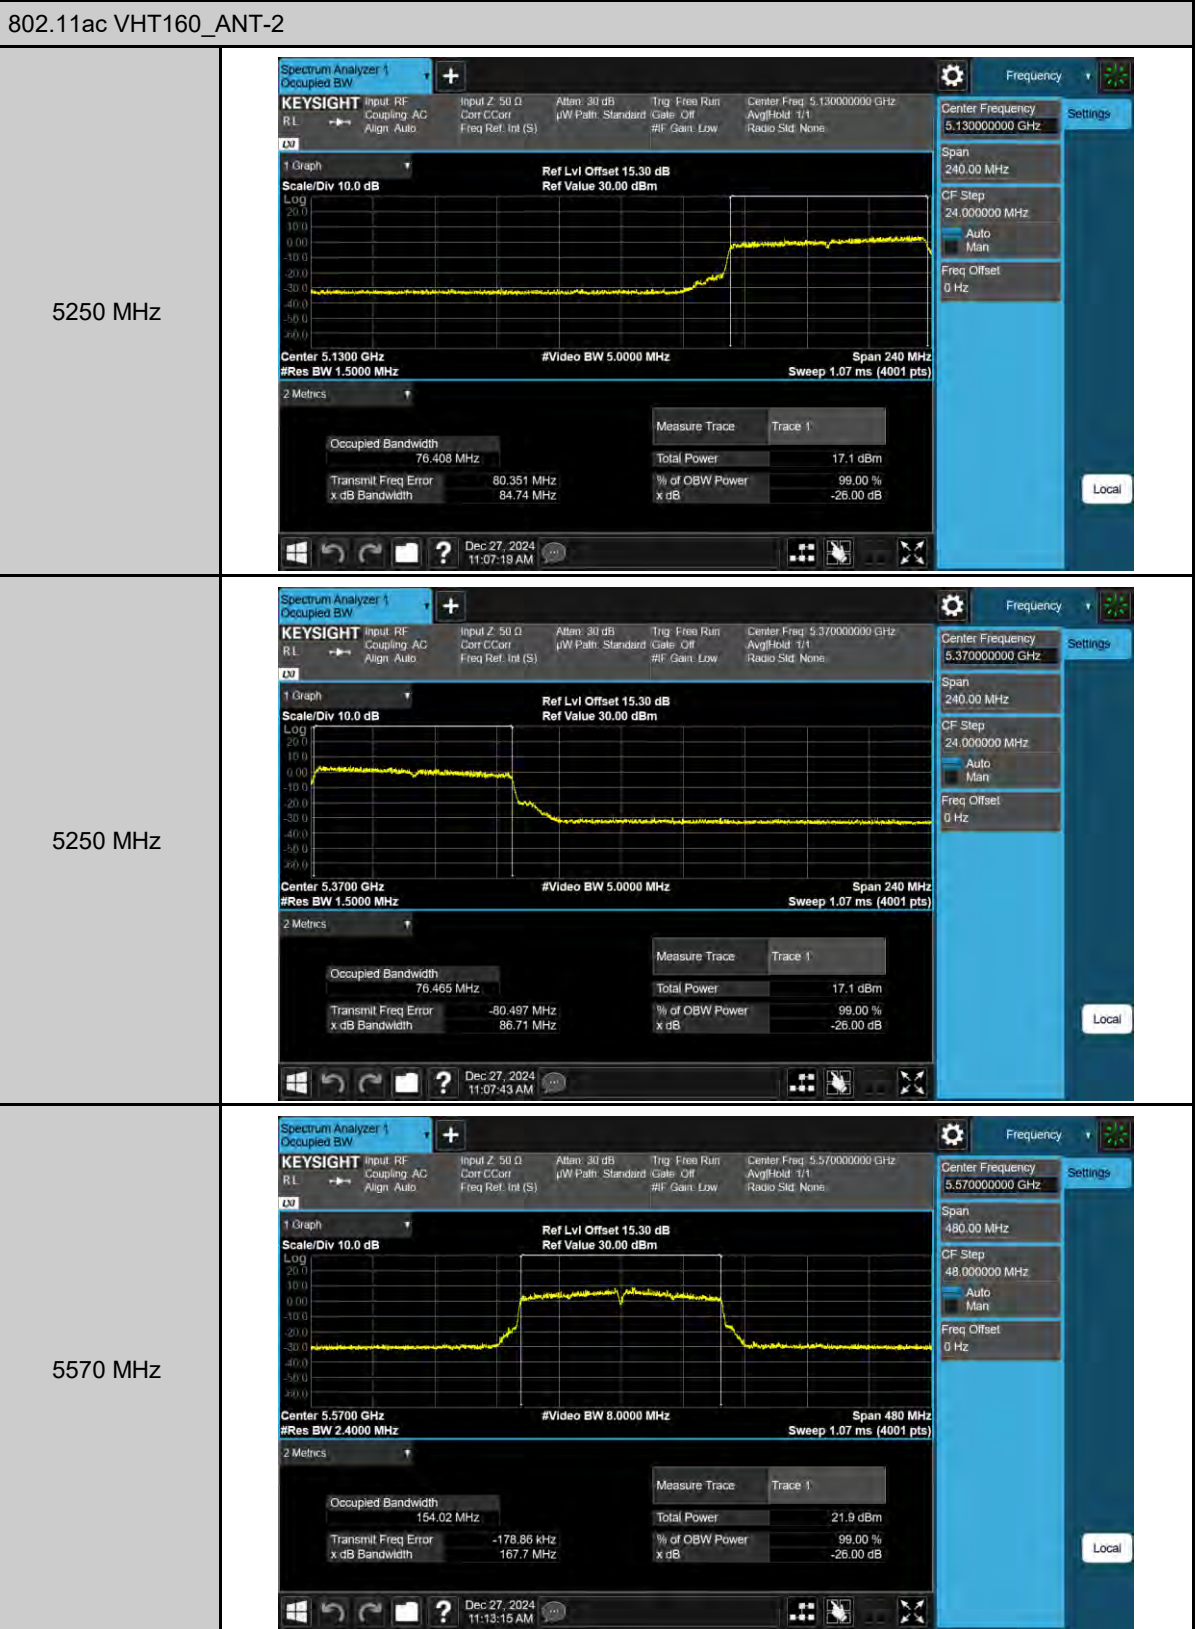

5310 MHz

5510 MHz

5550 MHz

802.11ax HE20\_ANT-2

5500 MHz

5560 MHz

5700 MHz

802.11ax HE20\_ANT-2