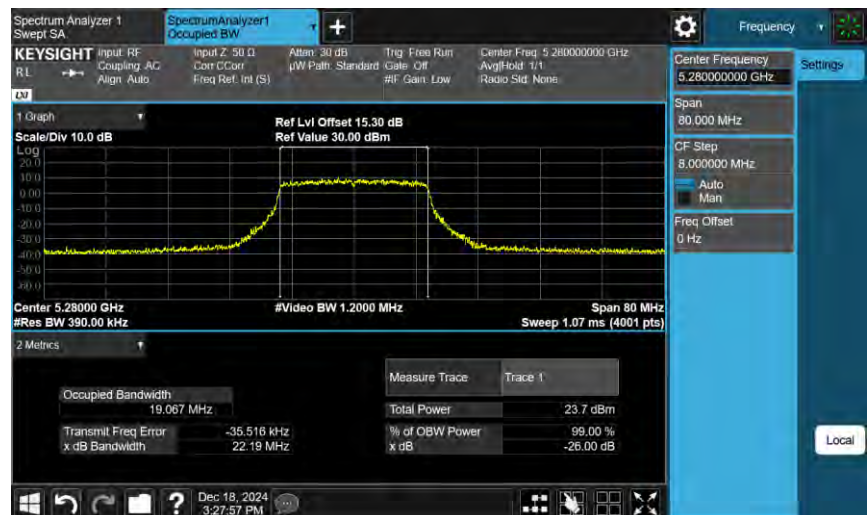

5250 MHz

5250 MHz

5570 MHz

802.11ax HE20\_ANT-1

5260 MHz

5280 MHz

5320 MHz

802.11ax HE20\_ANT-1