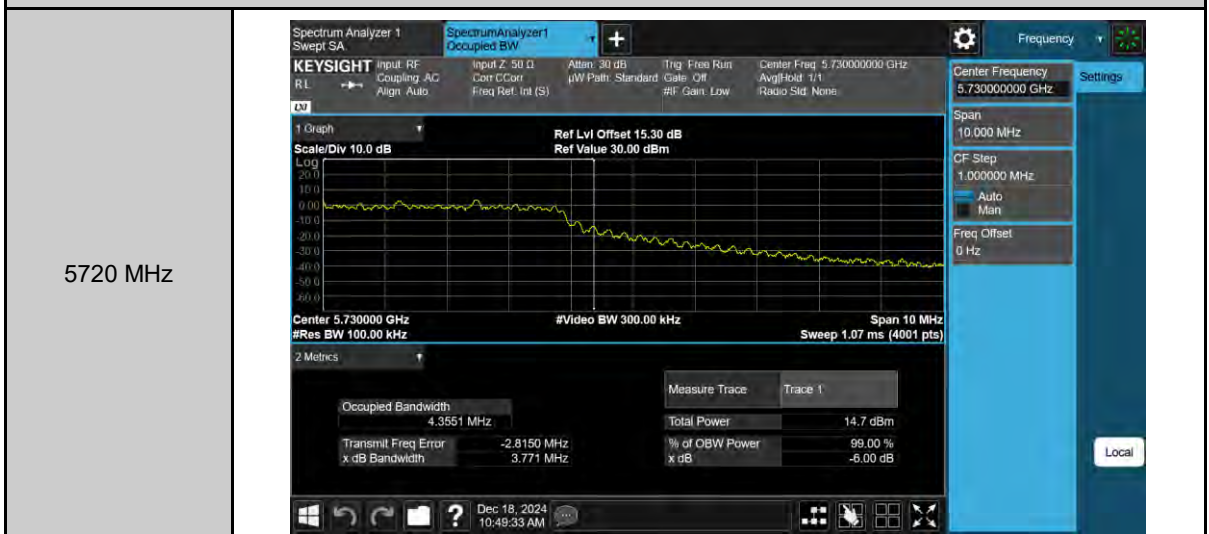

802.11ac_VHT20_ANT-1