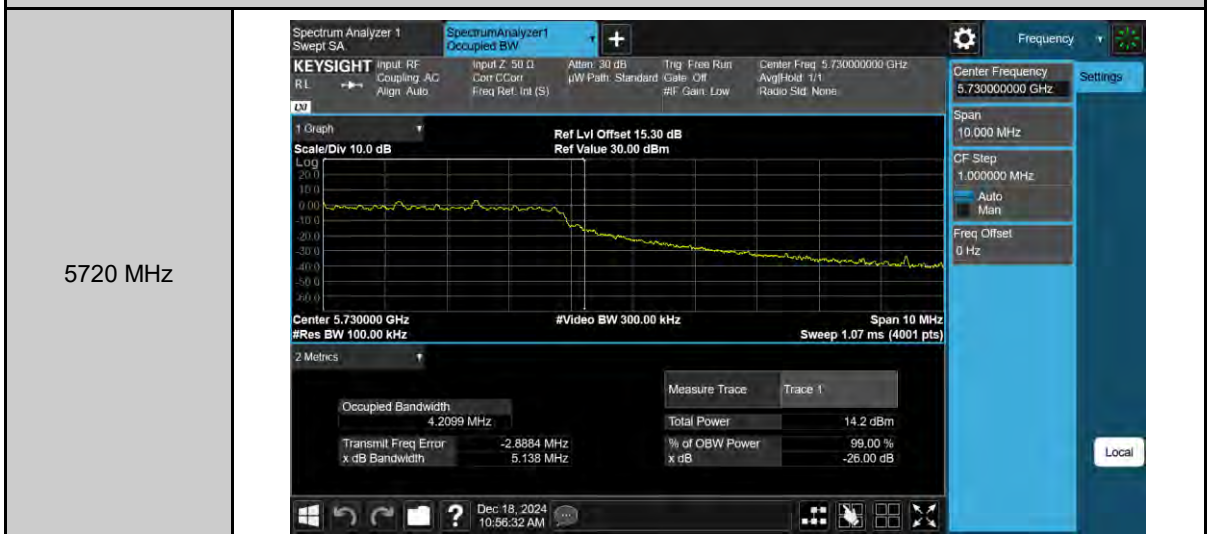

802.11ac VHT40\_ANT-1

802.11ac VHT80\_ANT-1

802.11ax HE20\_ANT-1

802.11ax HE40\_ANT-1

802.11ax HE80\_ANT-1

5690 MHz

802.11a\_ANT-2

802.11ac\_VHT20\_ANT-2