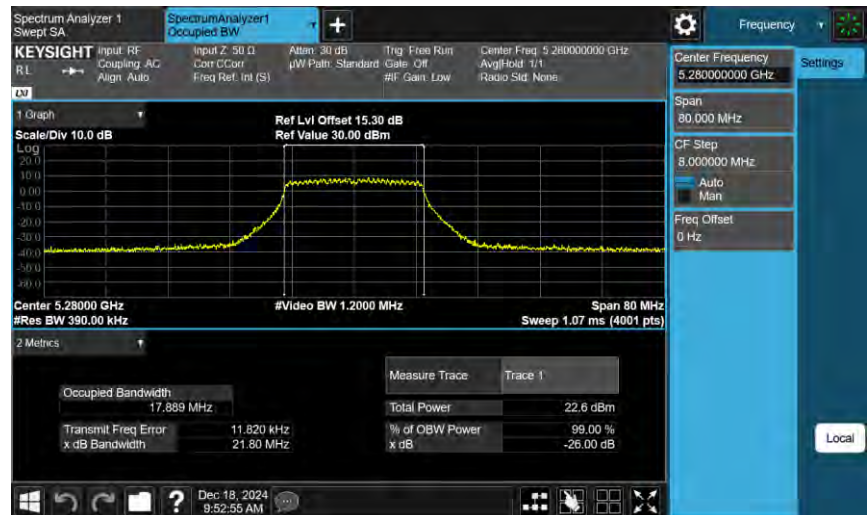

5720 MHz

802.11ac VHT20\_ANT-1

5260 MHz

5280 MHz

5320 MHz

802.11ac VHT20\_ANT-1

5500 MHz

5560 MHz