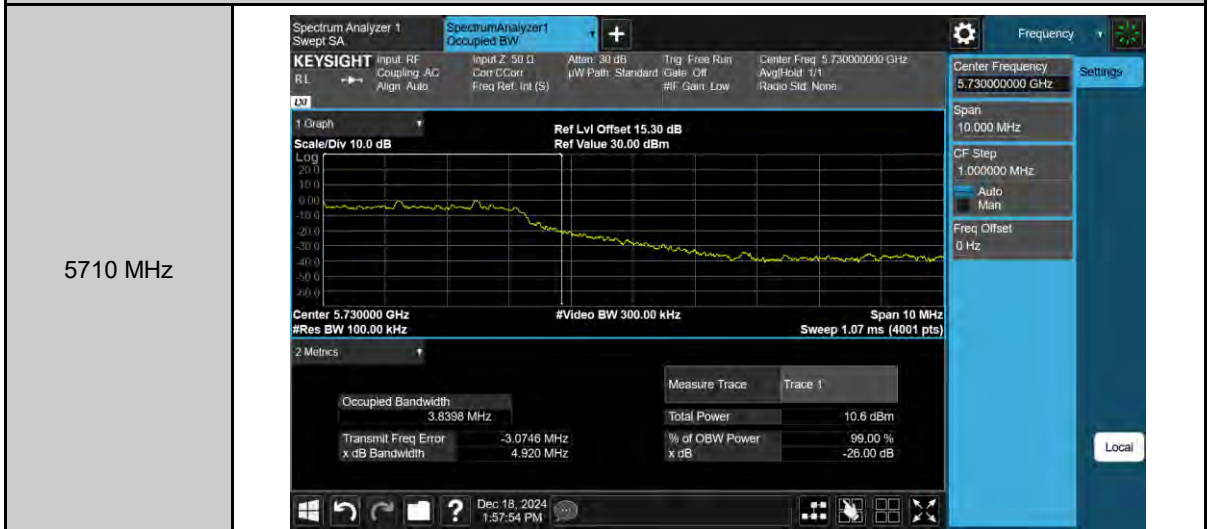

802.11a\_ANT-2

5720 MHz

802.11ac VHT20\_ANT-2

802.11ac VHT40\_ANT-2

802.11ac VHT80\_ANT-2

802.11ax HE20\_ANT-2

802.11ax HE40\_ANT-2

802.11ax HE80\_ANT-2

99% Occupied Bandwidth

802.11ac VHT40\_ANT-0

802.11ac VHT80\_ANT-0

802.11ax HE20\_ANT-0

802.11ax HE40\_ANT-0

802.11ax HE80\_ANT-0

802.11a\_ANT-1

802.11ac\_VHT20\_ANT-1