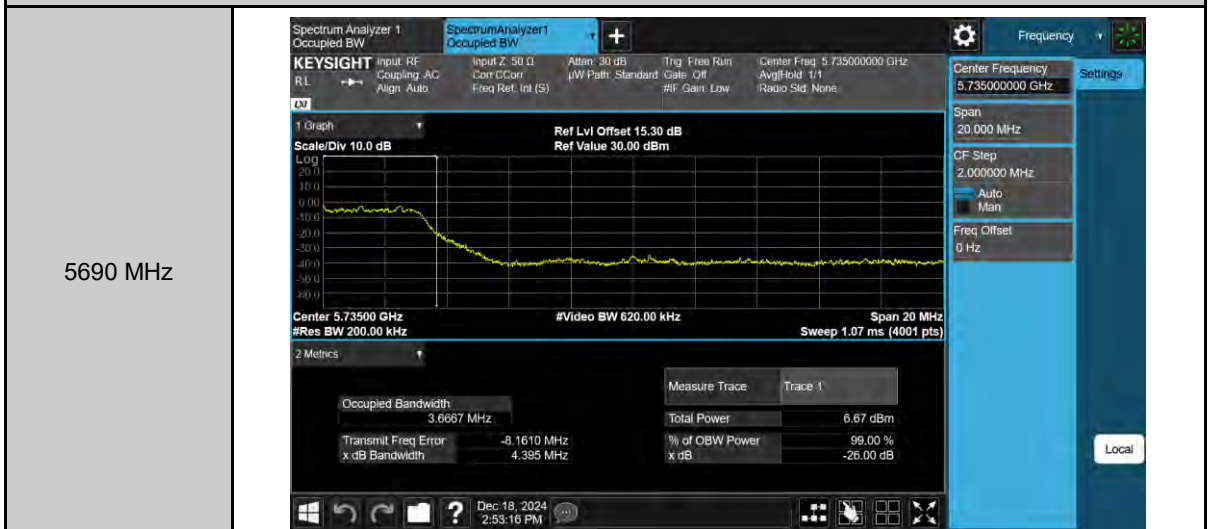

802.11ac VHT80_ANT-2