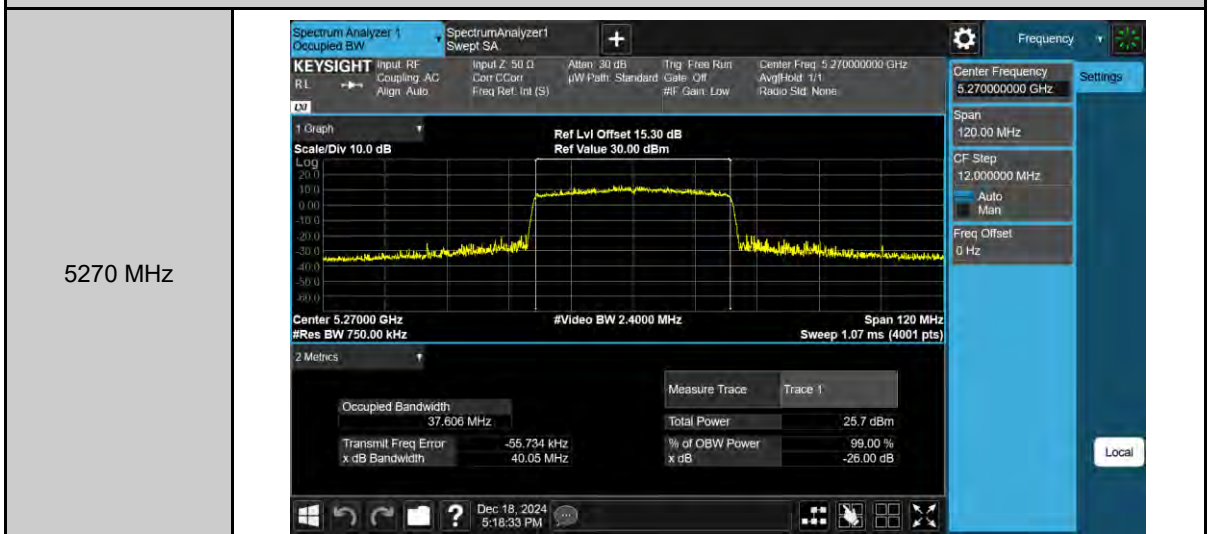

802.11ax HE40_ANT-2