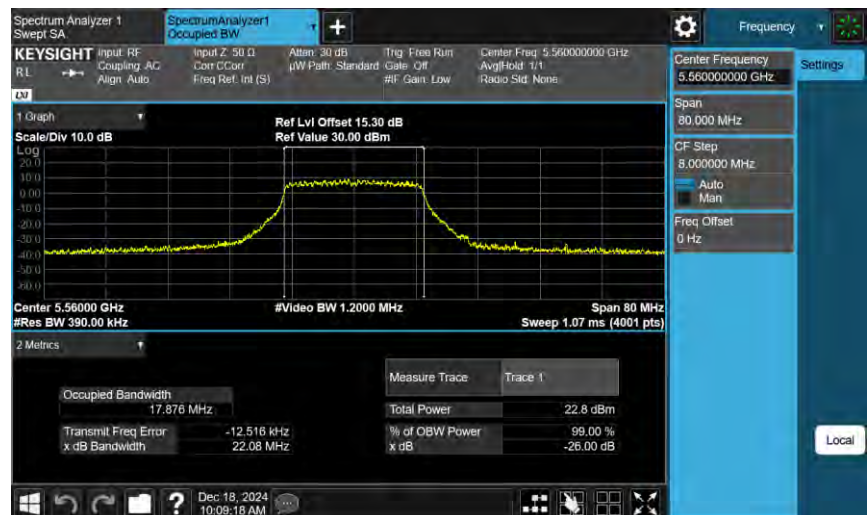

5720 MHz

802.11ac VHT20\_ANT-1

5260 MHz

5280 MHz

5320 MHz

802.11ac VHT20\_ANT-1

5500 MHz

5560 MHz