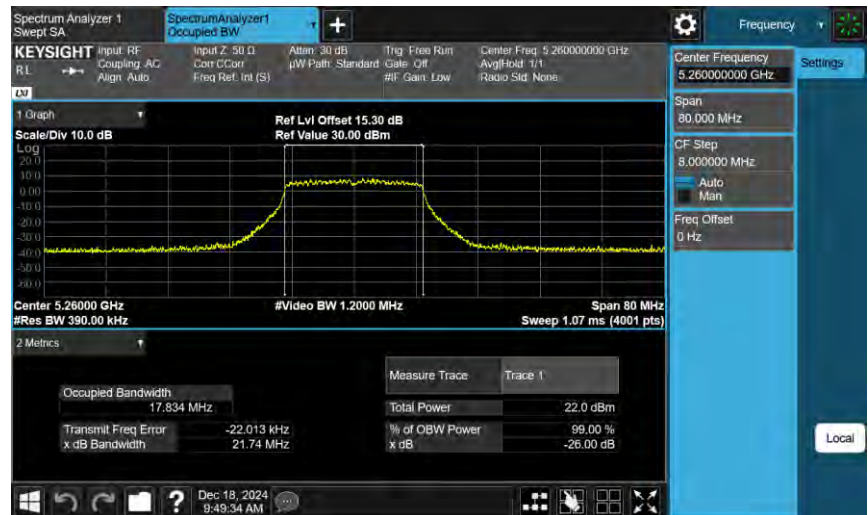

802.11ax HE40\_ANT-1

802.11ax HE80\_ANT-1

802.11ax HE160\_ANT-1

802.11a\_ANT-2

5260 MHz

5280 MHz

5320 MHz

802.11a\_ANT-2

5720 MHz

802.11ac VHT20\_ANT-2

5260 MHz

5280 MHz

5320 MHz

802.11ac VHT20\_ANT-2

802.11ac VHT40\_ANT-2

802.11ac VHT40\_ANT-2