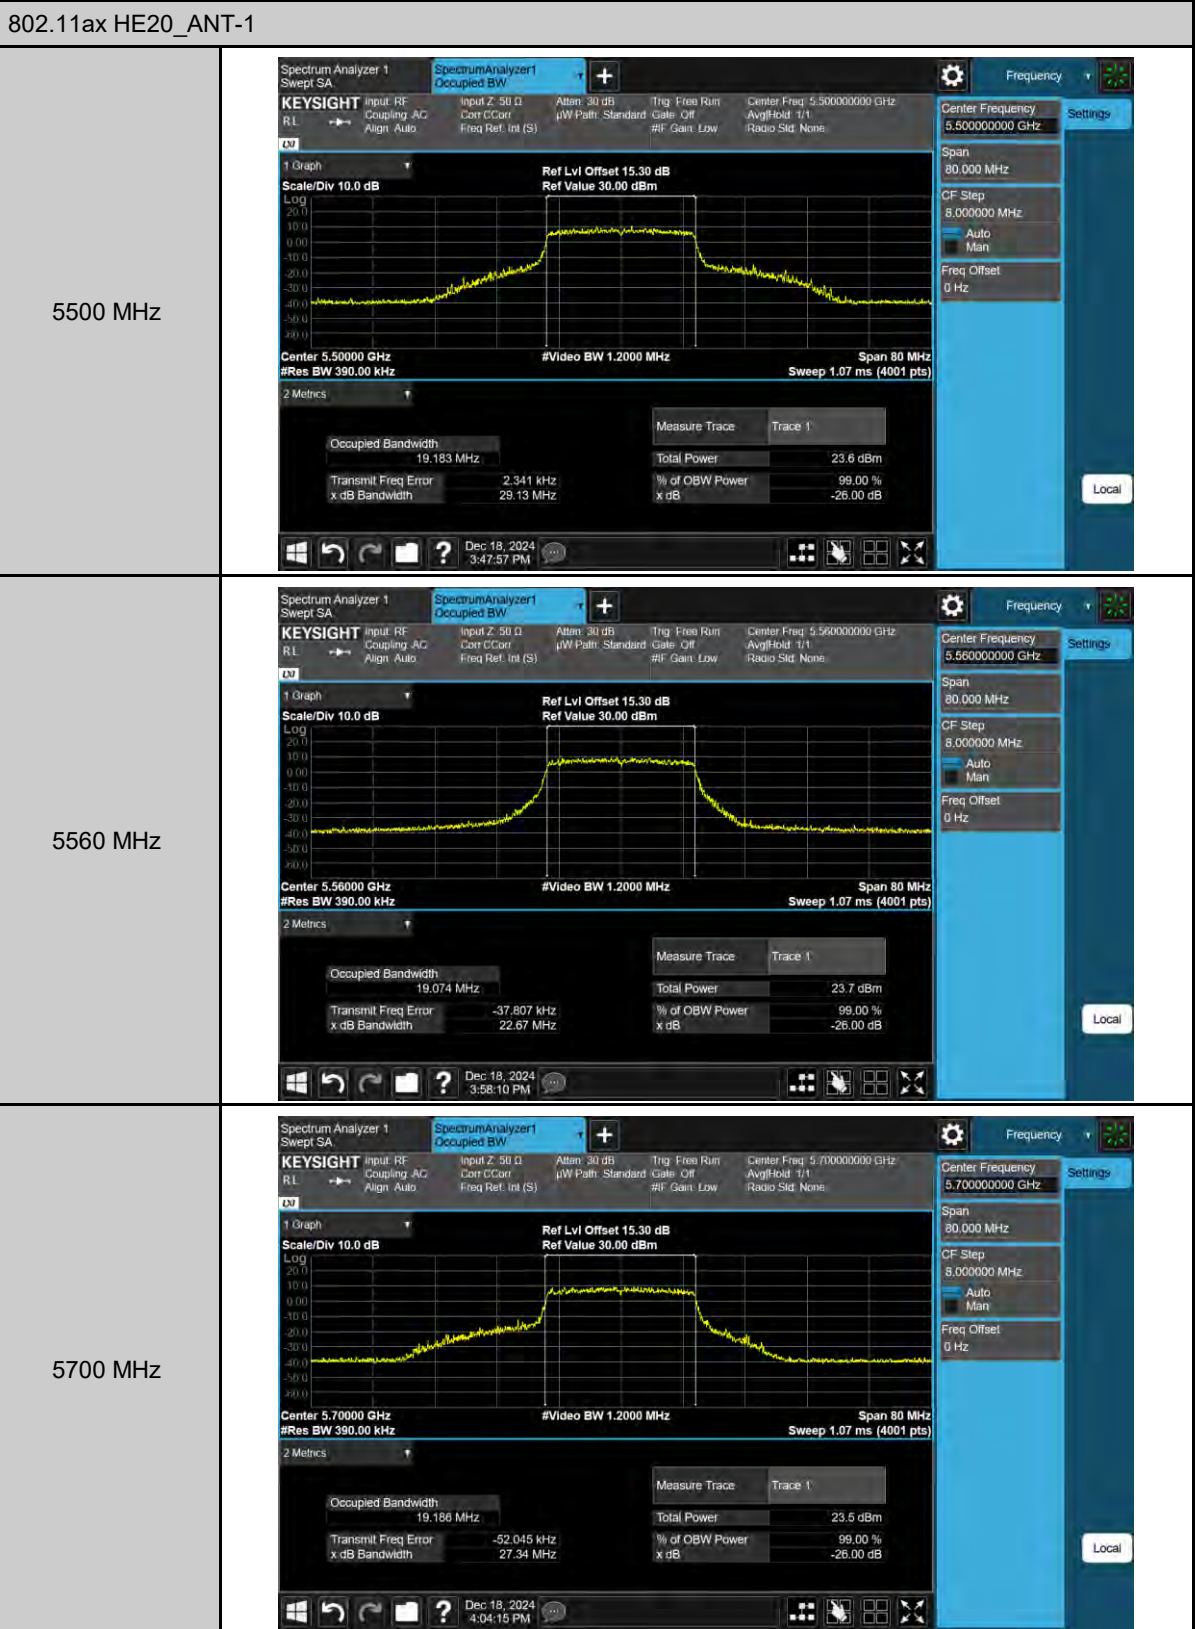

5250 MHz

5250 MHz

5570 MHz

802.11ax HE20\_ANT-1

5260 MHz

5280 MHz

5320 MHz

802.11ax HE20\_ANT-1