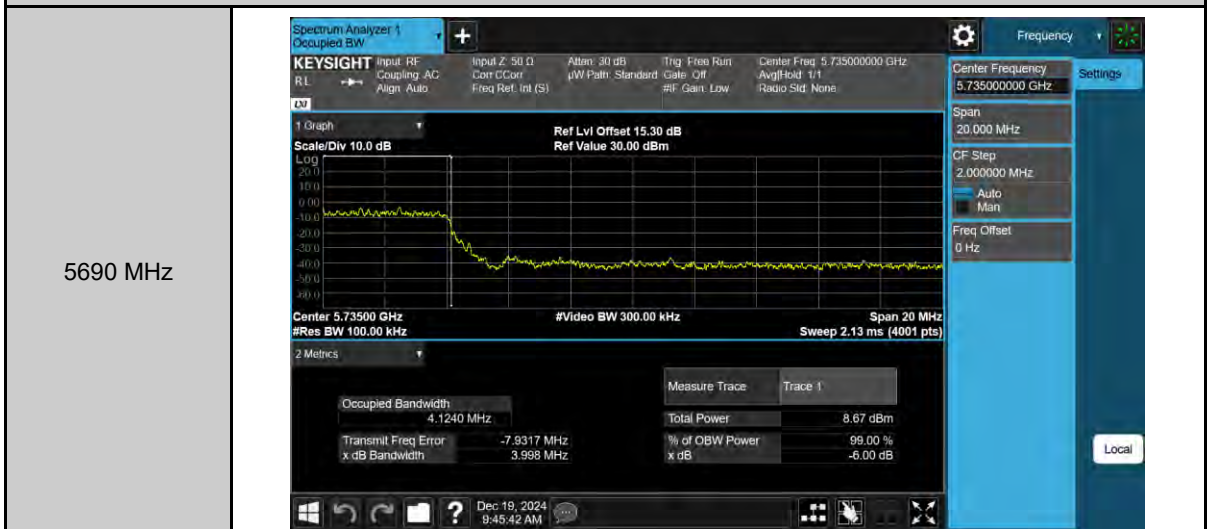

802.11a\_ANT-2

5720 MHz

802.11ac VHT20\_ANT-2

802.11ac VHT40\_ANT-2

802.11ac VHT80\_ANT-2

802.11ax HE20\_ANT-2

802.11ax HE40\_ANT-2

802.11ax HE80\_ANT-2

99% Occupied Bandwidth

802.11ac VHT40\_ANT-0

802.11ac VHT80\_ANT-0

802.11ax HE20\_ANT-0

802.11ax HE40\_ANT-0

802.11ax HE80\_ANT-0

802.11a\_ANT-1

802.11ac\_VHT20\_ANT-1