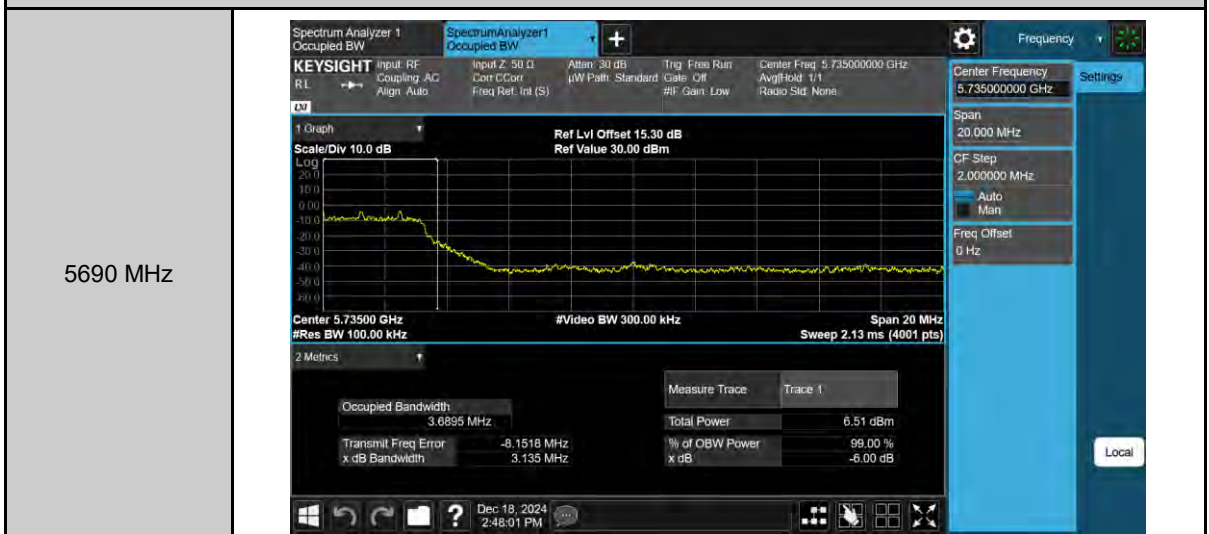

5570 MHz

6 dB Bandwidth

802.11a\_ANT-0

802.11ac\_VHT20\_ANT-0

802.11ac VHT40\_ANT-0

802.11ac VHT80\_ANT-0

802.11ax HE20\_ANT-0

802.11ax HE40\_ANT-0