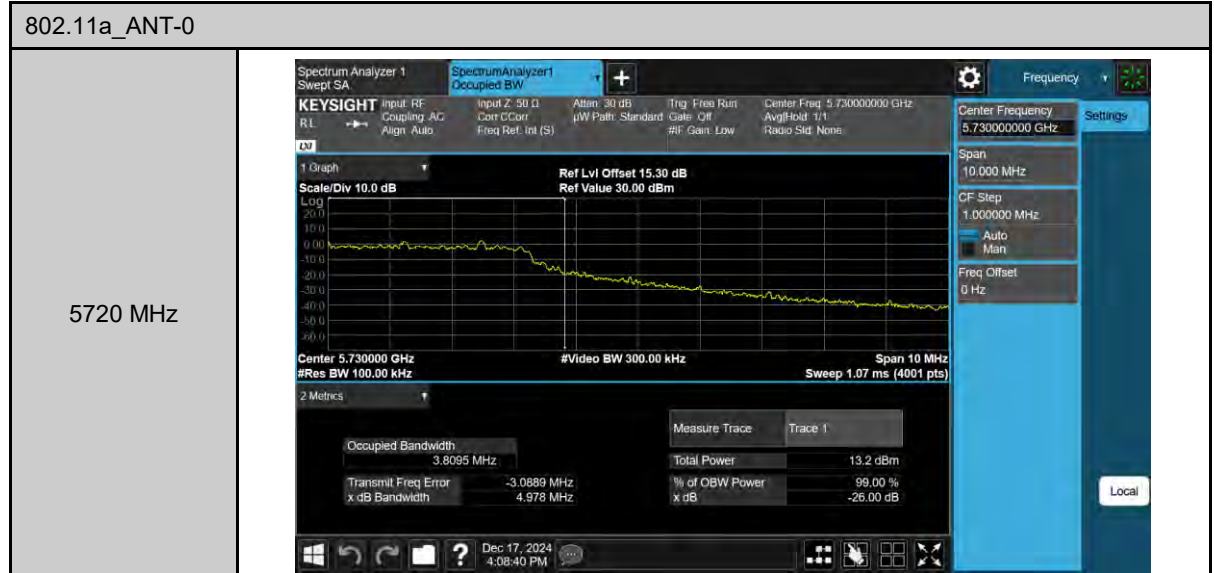

802.11a\_ANT-2

5720 MHz

802.11ac VHT20\_ANT-2

802.11ac VHT40\_ANT-2

802.11ac VHT80\_ANT-2

802.11ax HE20\_ANT-2

802.11ax HE40\_ANT-2

802.11ax HE80\_ANT-2

99% Occupied Bandwidth

802.11ac VHT40\_ANT-0

802.11ac VHT80\_ANT-0

802.11ax HE20\_ANT-0

802.11ax HE40\_ANT-0

802.11ax HE80\_ANT-0

802.11a\_ANT-1

802.11ac\_VHT20\_ANT-1