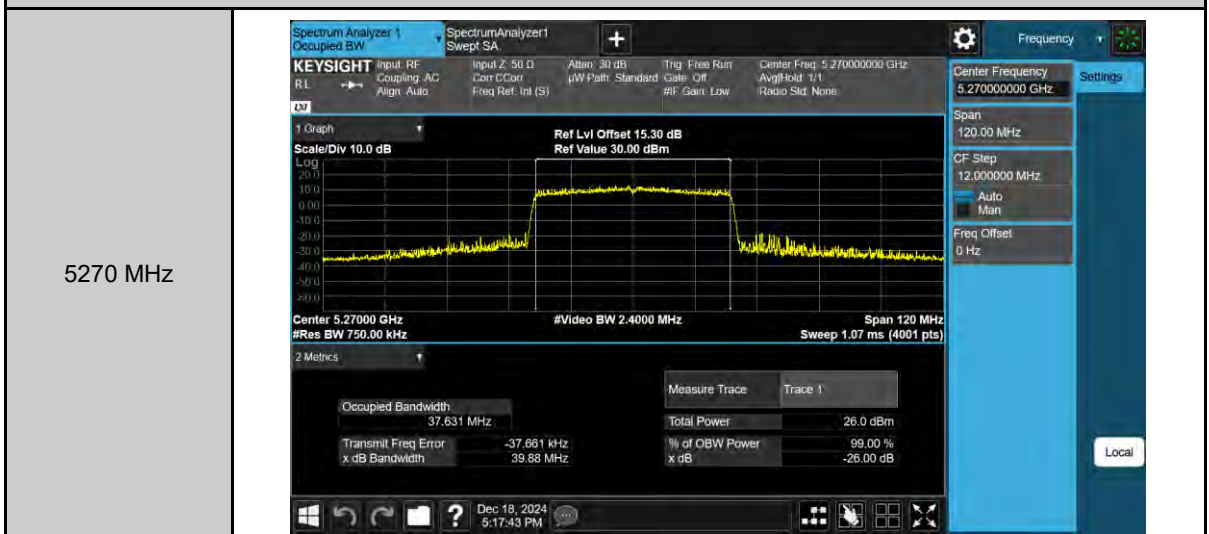

802.11ax HE40_ANT-1