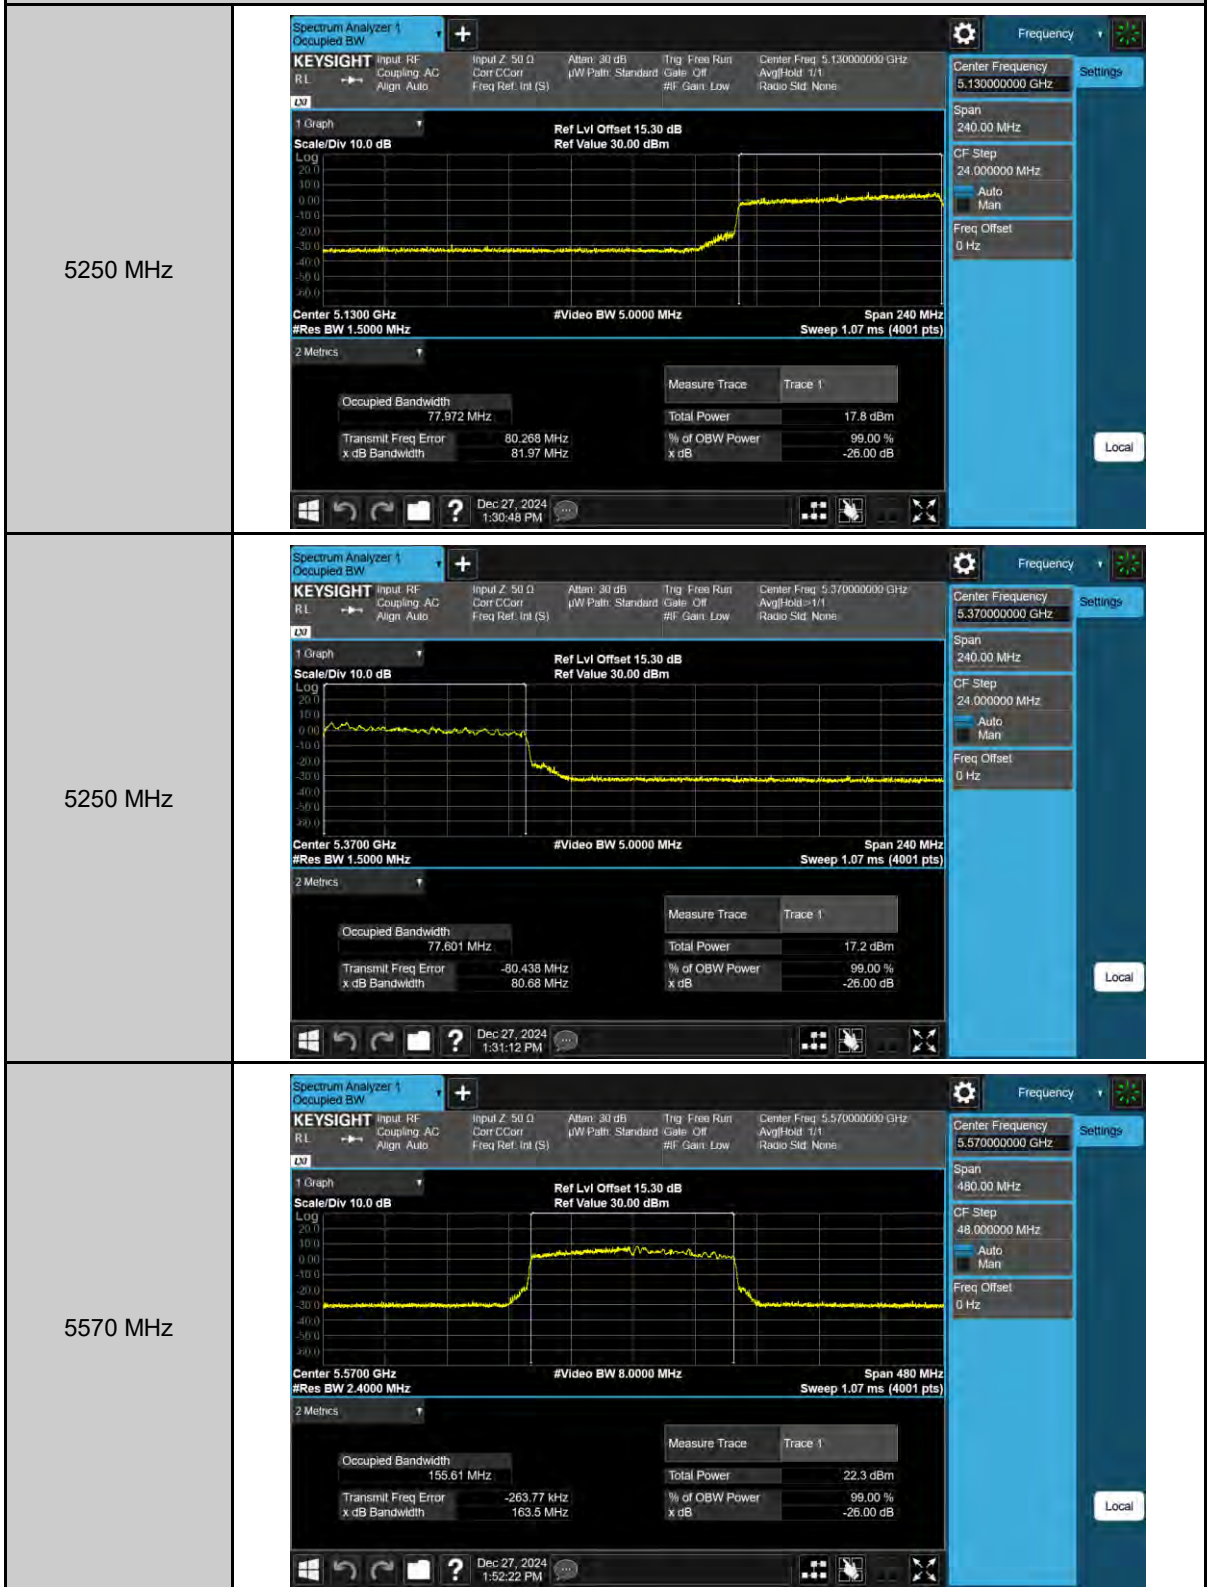

802.11ax HE40\_ANT-1

802.11ax HE80\_ANT-1

802.11ax HE160\_ANT-1

802.11a\_ANT-2

5260 MHz

5280 MHz

5320 MHz

802.11a\_ANT-2

5720 MHz

802.11ac VHT20\_ANT-2

5260 MHz

5280 MHz

5320 MHz

802.11ac VHT20\_ANT-2

802.11ac VHT40\_ANT-2

802.11ac VHT40\_ANT-2