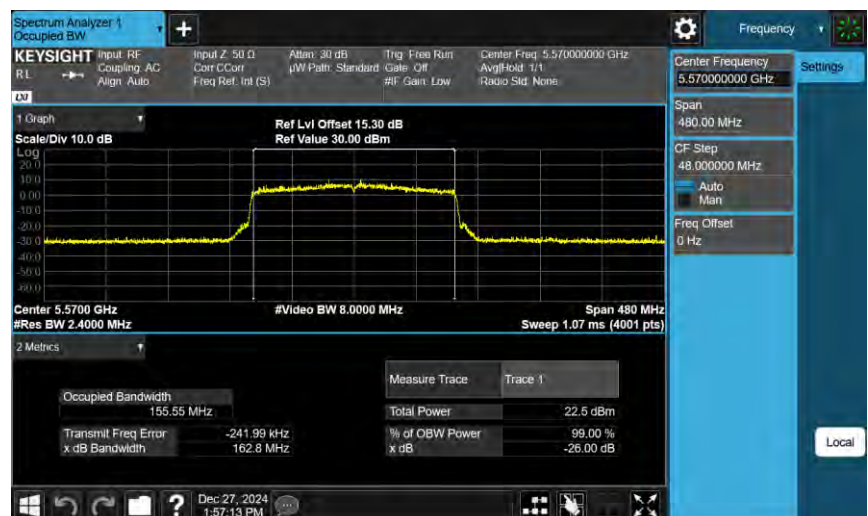

802.11ax HE160_ANT-2

5250 MHz

5250 MHz

5570 MHz