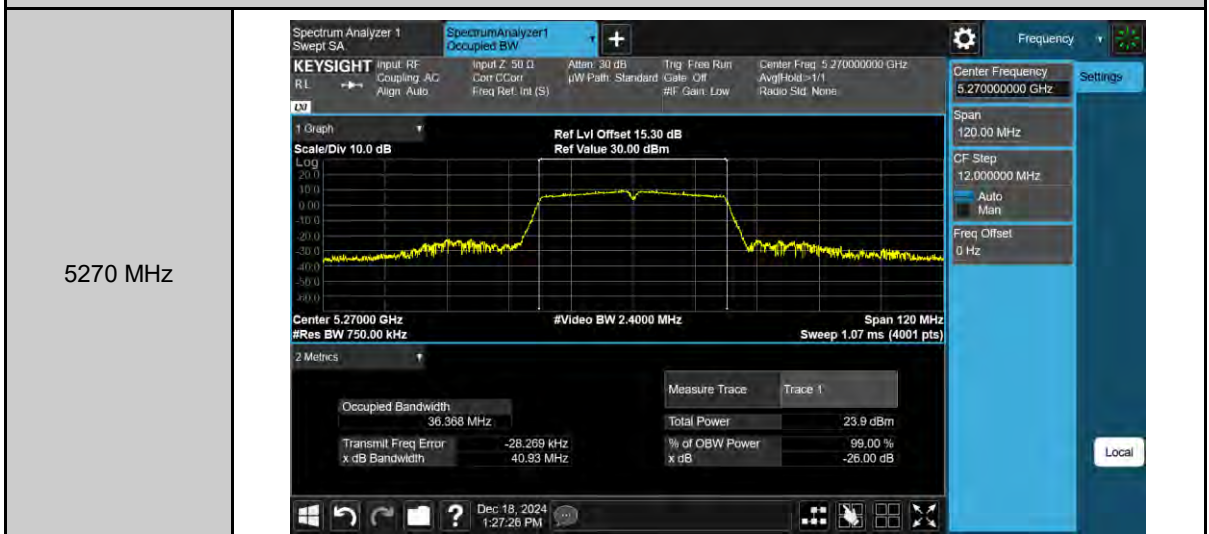

802.11ac VHT20\_ANT-0

5500 MHz

5560 MHz

5700 MHz

802.11ac VHT20\_ANT-0

802.11ac VHT40\_ANT-0

802.11ax HE20\_ANT-0

5720 MHz