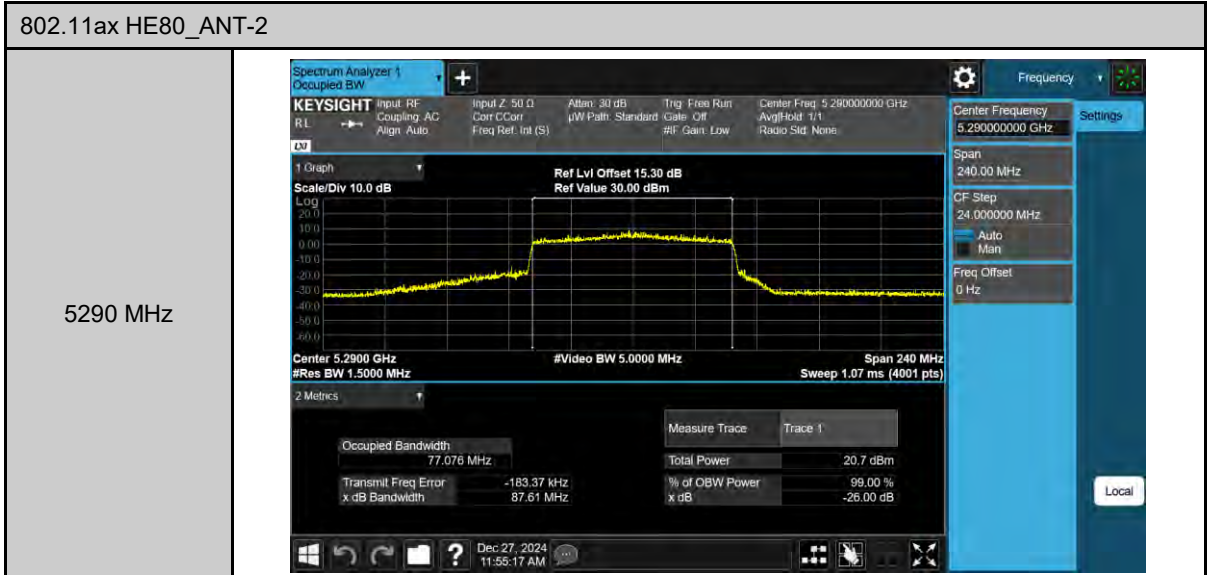

802.11ax HE40\_ANT-2

802.11ax HE40\_ANT-2

5670 MHz

5710 MHz

802.11ax HE80\_ANT-2

802.11ax HE160\_ANT-2

5250 MHz

5250 MHz

5570 MHz

6 dB Bandwidth

802.11a\_ANT-0

802.11ac\_VHT20\_ANT-0

802.11ac VHT40\_ANT-0

802.11ac VHT80\_ANT-0

802.11ax HE20\_ANT-0

802.11ax HE40\_ANT-0