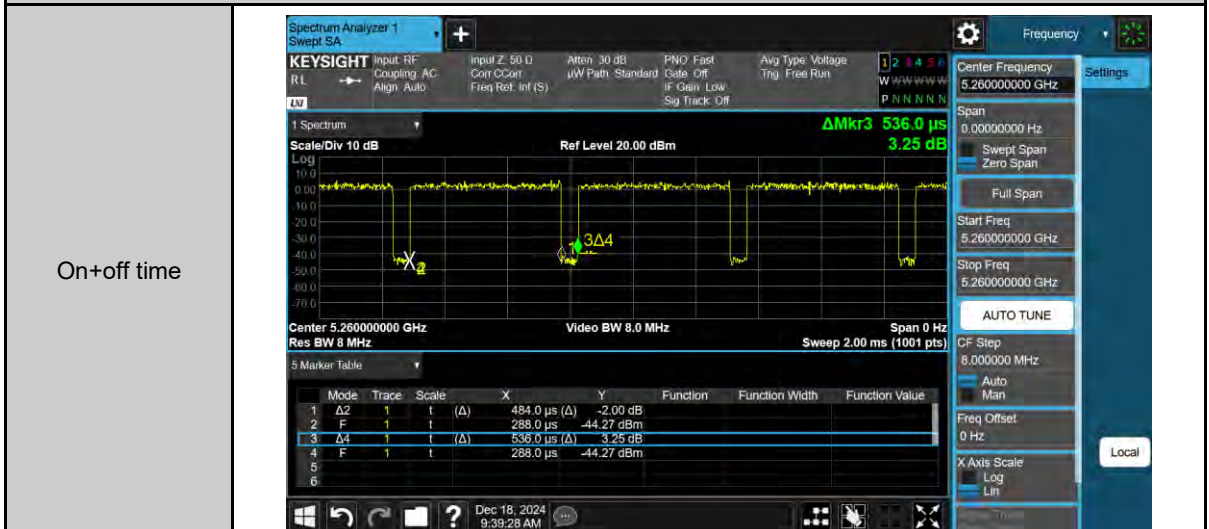

Appendix B. Test Plots

Duty Cycle

802.11n HT20

On+off time

802.11n HT40

On+off time

802.11ac VHT20

802.11ac VHT40

802.11ac VHT80

On+off time

802.11ac VHT160

On+off time

802.11ax HE20

802.11ax HE40

802.11ax HE80

On+off time