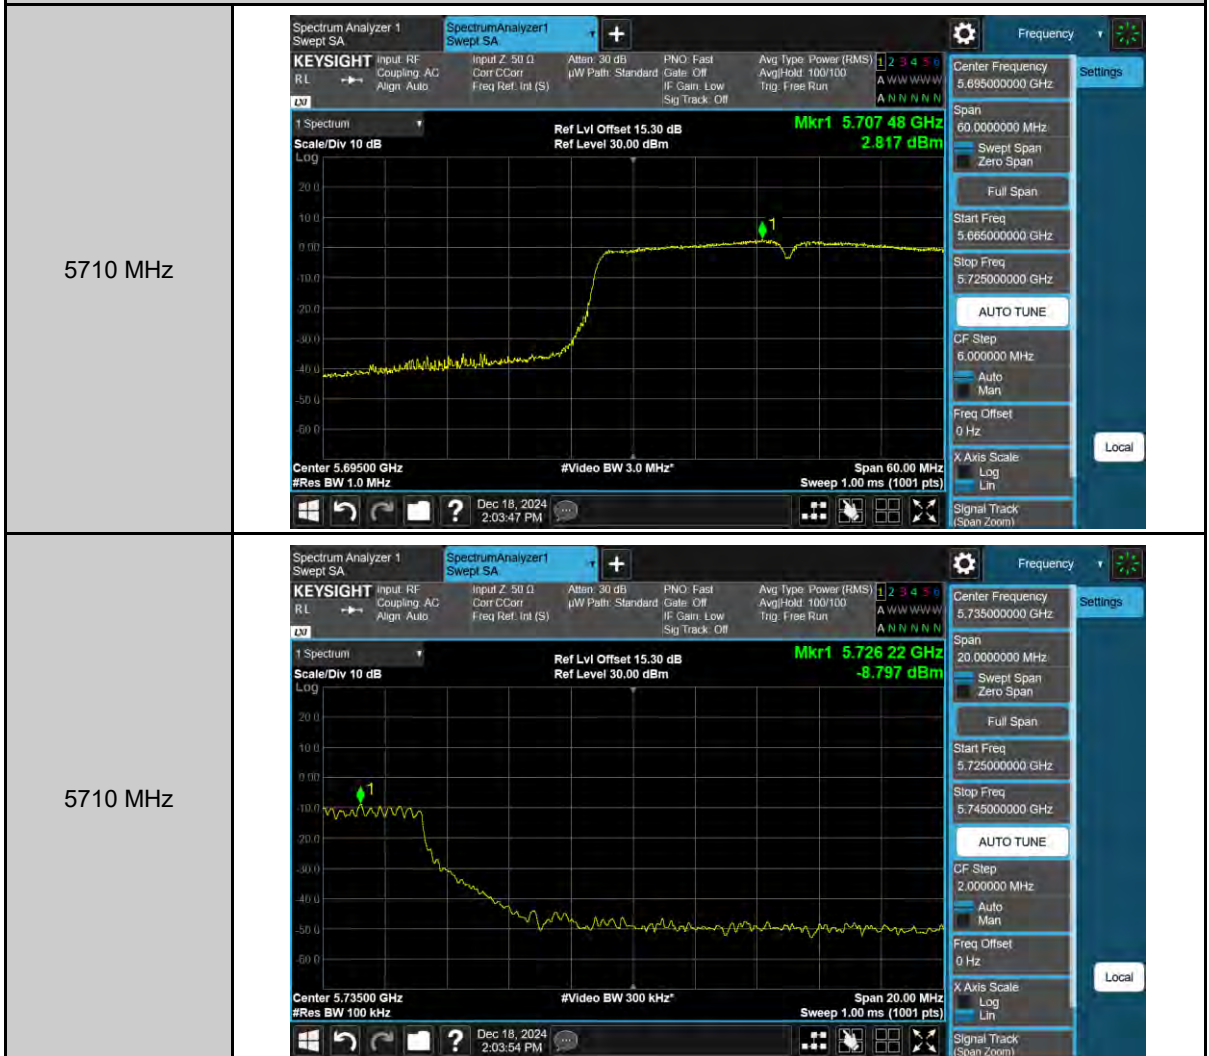

5690 MHz

802.11ax HE160_ANT-1

802.11a_ANT-2

5260 MHz

5280 MHz

5320 MHz

802.11a_ANT-2

5720 MHz

5720 MHz

802.11ac VHT20_ANT-2

802.11ac VHT20_ANT-2

802.11ac VHT40_ANT-2

802.11ac VHT40_ANT-2

802.11ac VHT80_ANT-2

802.11ac VHT80_ANT-2

802.11ac VHT80_ANT-2

802.11ac VHT160_ANT-2

5250 MHz

5250 MHz

5570 MHz

802.11ax HE20_ANT-2

5260 MHz

5280 MHz

5320 MHz