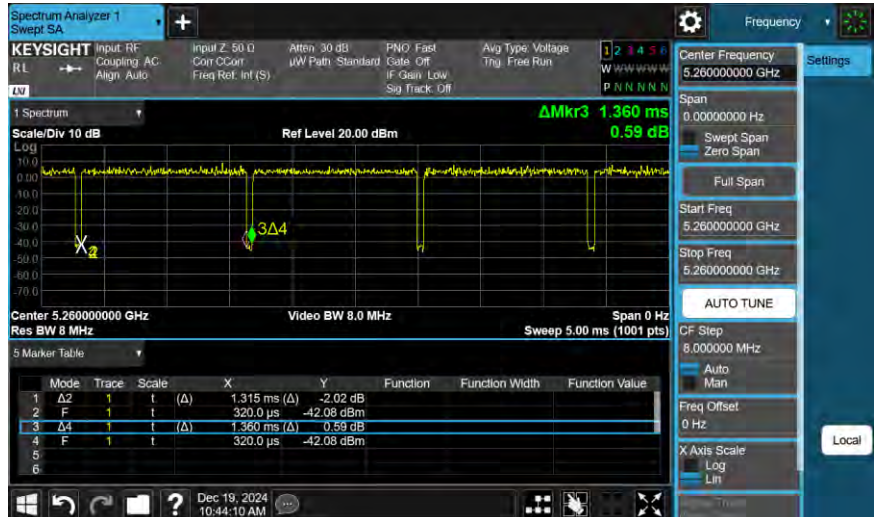

Appendix B. Test Plots

Duty Cycle

802.11n HT20

On+off time

802.11n HT40

On+off time

802.11ac VHT20

802.11ac VHT40

802.11ac VHT80

On+off time

802.11ac VHT160

On+off time

802.11ax HE20

802.11ax HE40

802.11ax HE80

On+off time

802.11ax HE160

On+off time

Maximum Power Spectral Density

802.11a_ANT-0

802.11a_ANT-0

5720 MHz

5720 MHz

802.11ac VHT20_ANT-0