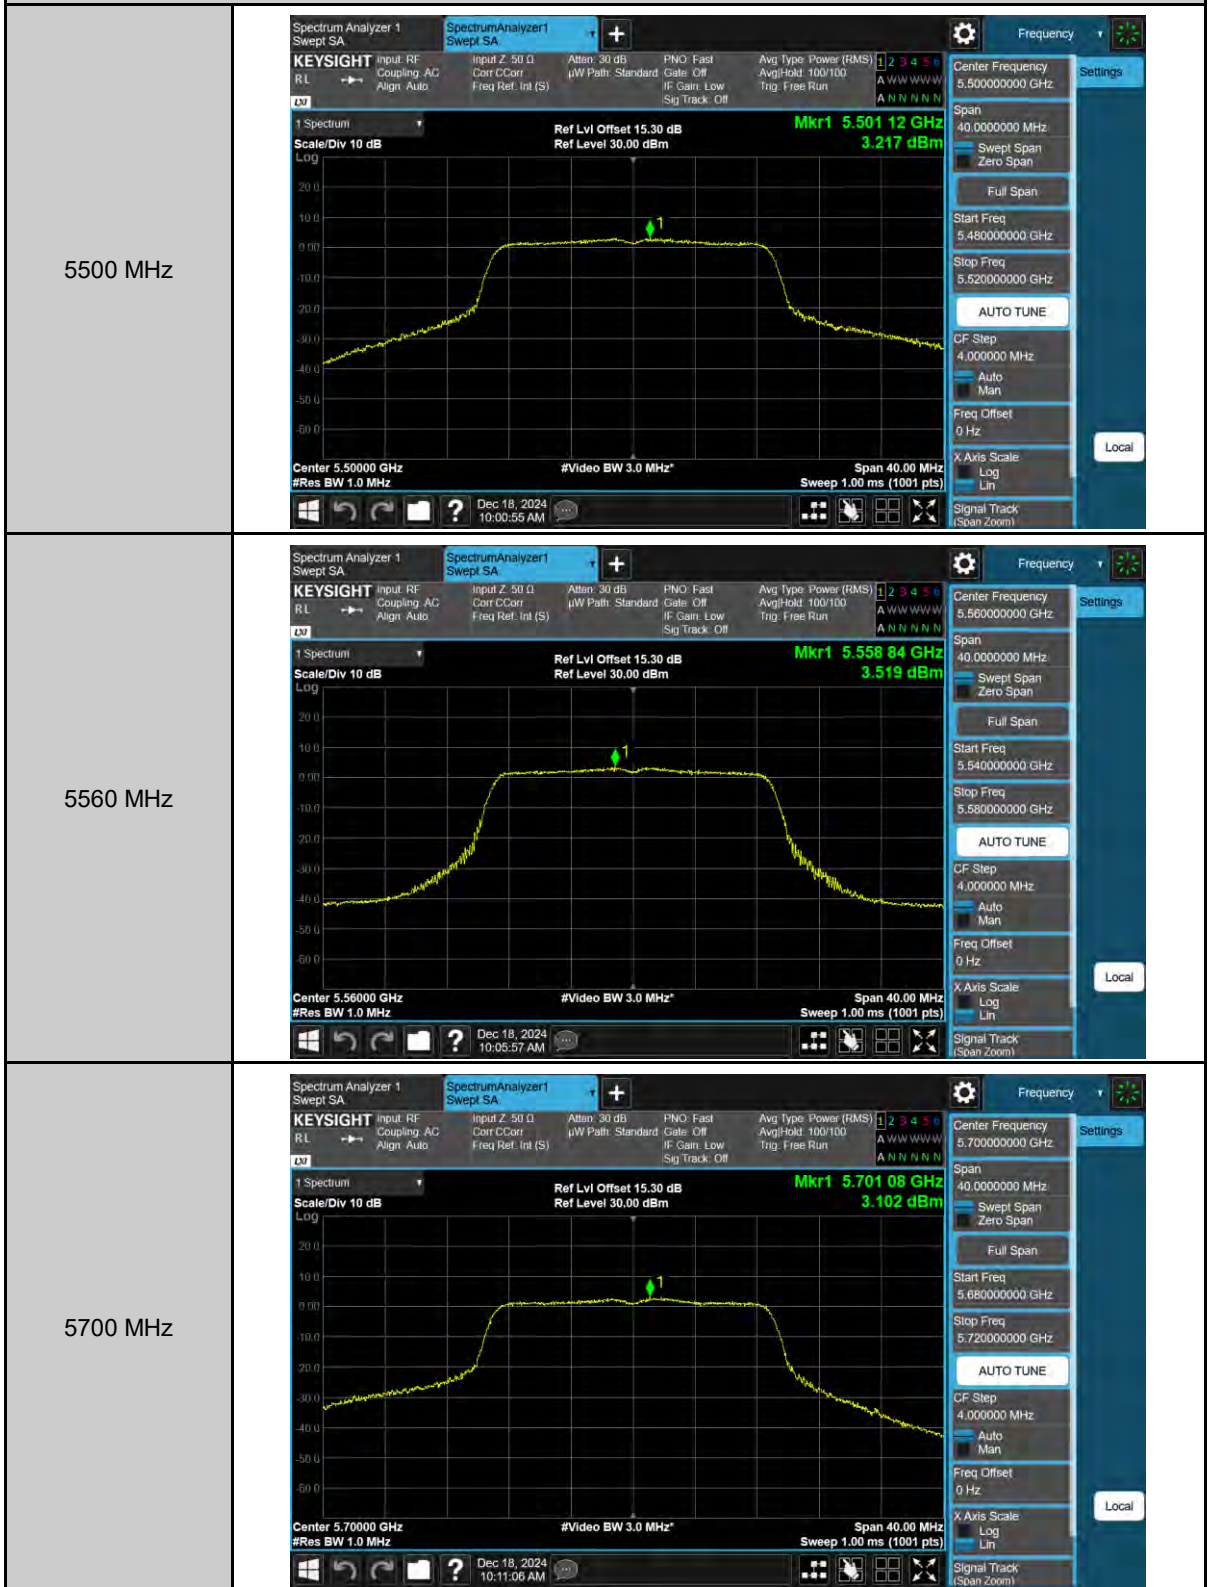

802.11ac VHT20_ANT-0