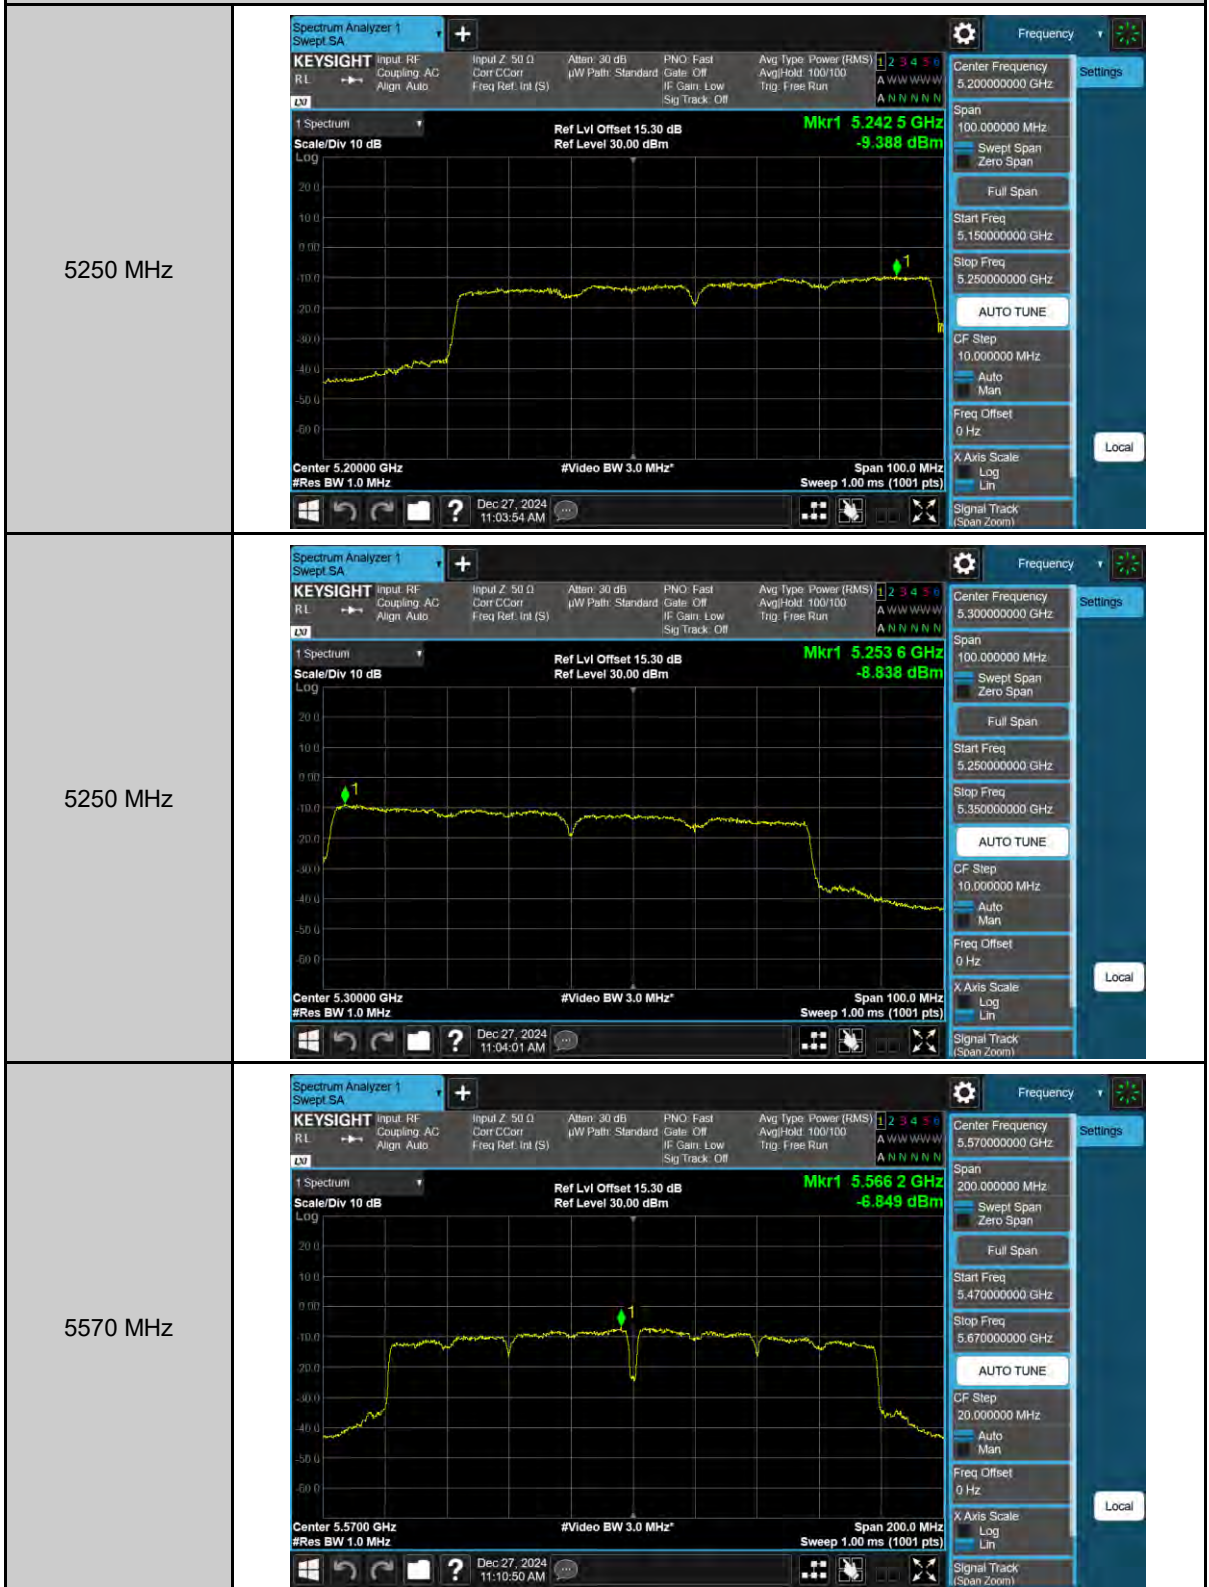

802.11ax HE160

On+off time

Maximum Power Spectral Density

802.11a_ANT-0

802.11a_ANT-0

5720 MHz

5720 MHz

802.11ac VHT20_ANT-0

802.11ac VHT20_ANT-0

802.11ac VHT20_ANT-0

802.11ac VHT40_ANT-0

802.11ac VHT80_ANT-0

802.11ac VHT160_ANT-0

802.11ax HE20_ANT-0

5260 MHz

5280 MHz

5320 MHz

802.11ax HE20_ANT-0

5720 MHz

5720 MHz

802.11ax HE80_ANT-0

802.11ax HE160_ANT-0

802.11ac VHT20_ANT-1

802.11ac VHT20_ANT-1