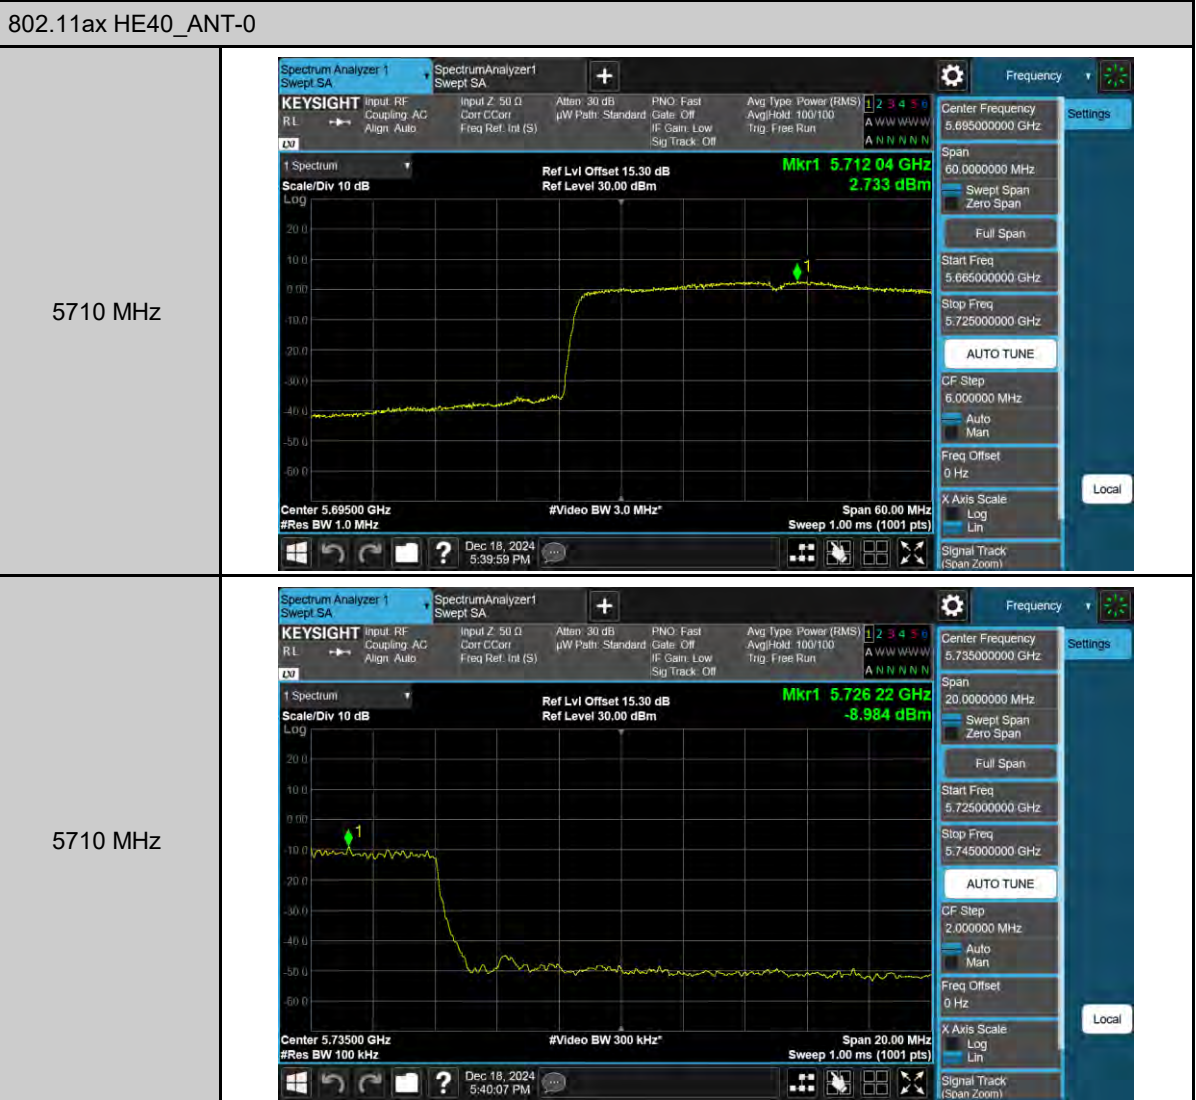

802.11ac VHT20_ANT-0

802.11ac VHT20_ANT-0

802.11ac VHT40_ANT-0

802.11ac VHT80_ANT-0

802.11ac VHT160_ANT-0

802.11ax HE20_ANT-0

5260 MHz

5280 MHz

5320 MHz

802.11ax HE20_ANT-0

5720 MHz

5720 MHz

802.11ax HE80_ANT-0

802.11ax HE160_ANT-0

802.11ac VHT20_ANT-1

802.11ac VHT20_ANT-1

802.11ac VHT20_ANT-1

802.11ac VHT40_ANT-1

5270 MHz

5310 MHz

802.11ac VHT40_ANT-1

5510 MHz

5550 MHz

5670 MHz