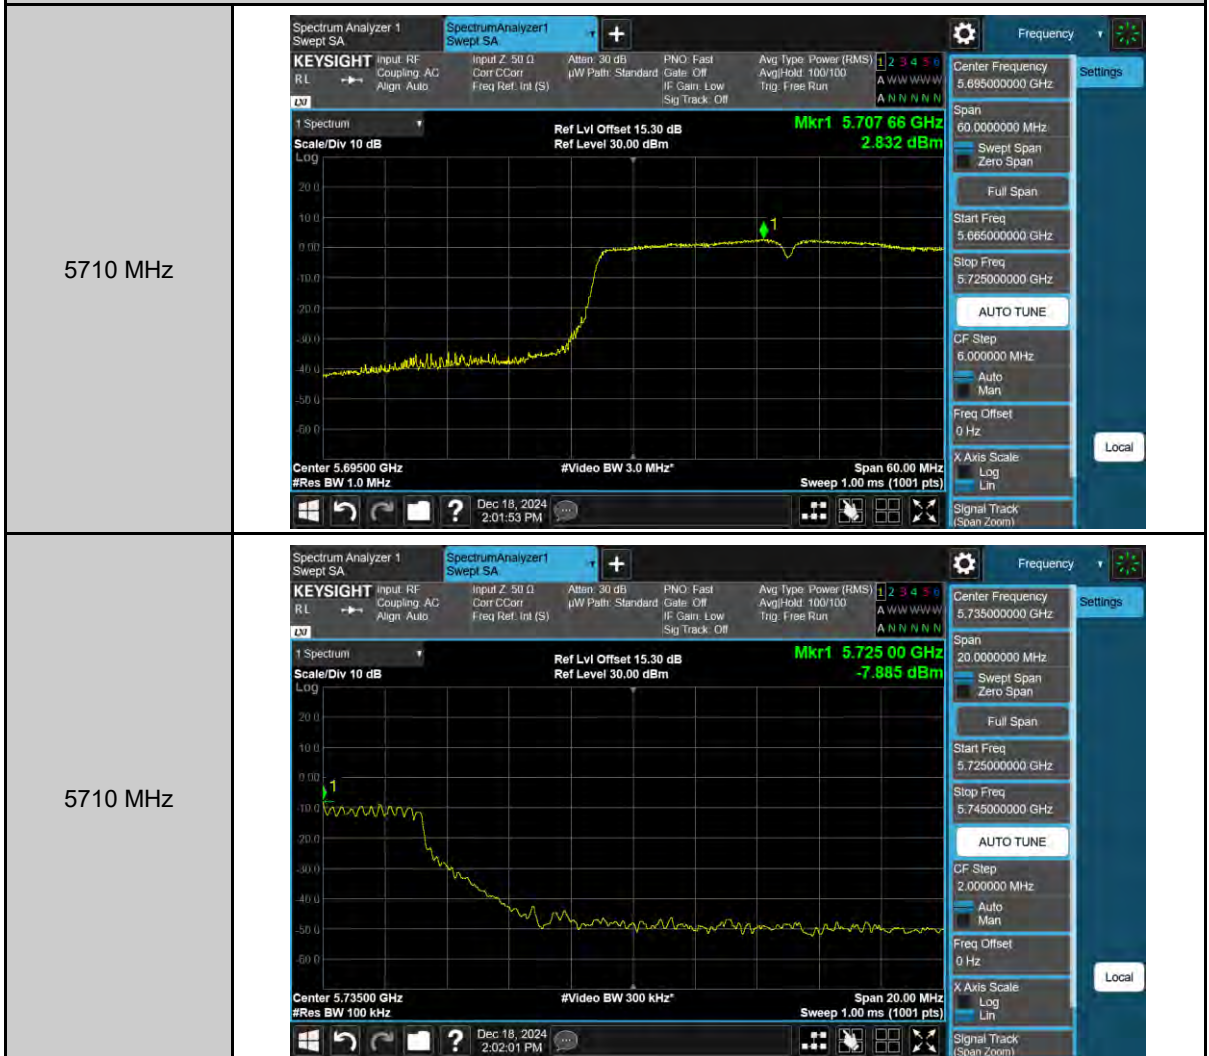

802.11ac VHT20_ANT-1

802.11ac VHT40_ANT-1

5270 MHz

5310 MHz

802.11ac VHT40_ANT-1

5510 MHz

5550 MHz

5670 MHz

802.11ac VHT40_ANT-1

802.11ac VHT80_ANT-1

802.11ac VHT80_ANT-1

5530 MHz

5610 MHz

802.11ac VHT80_ANT-1

802.11ac VHT160_ANT-1

802.11ax HE20_ANT-1