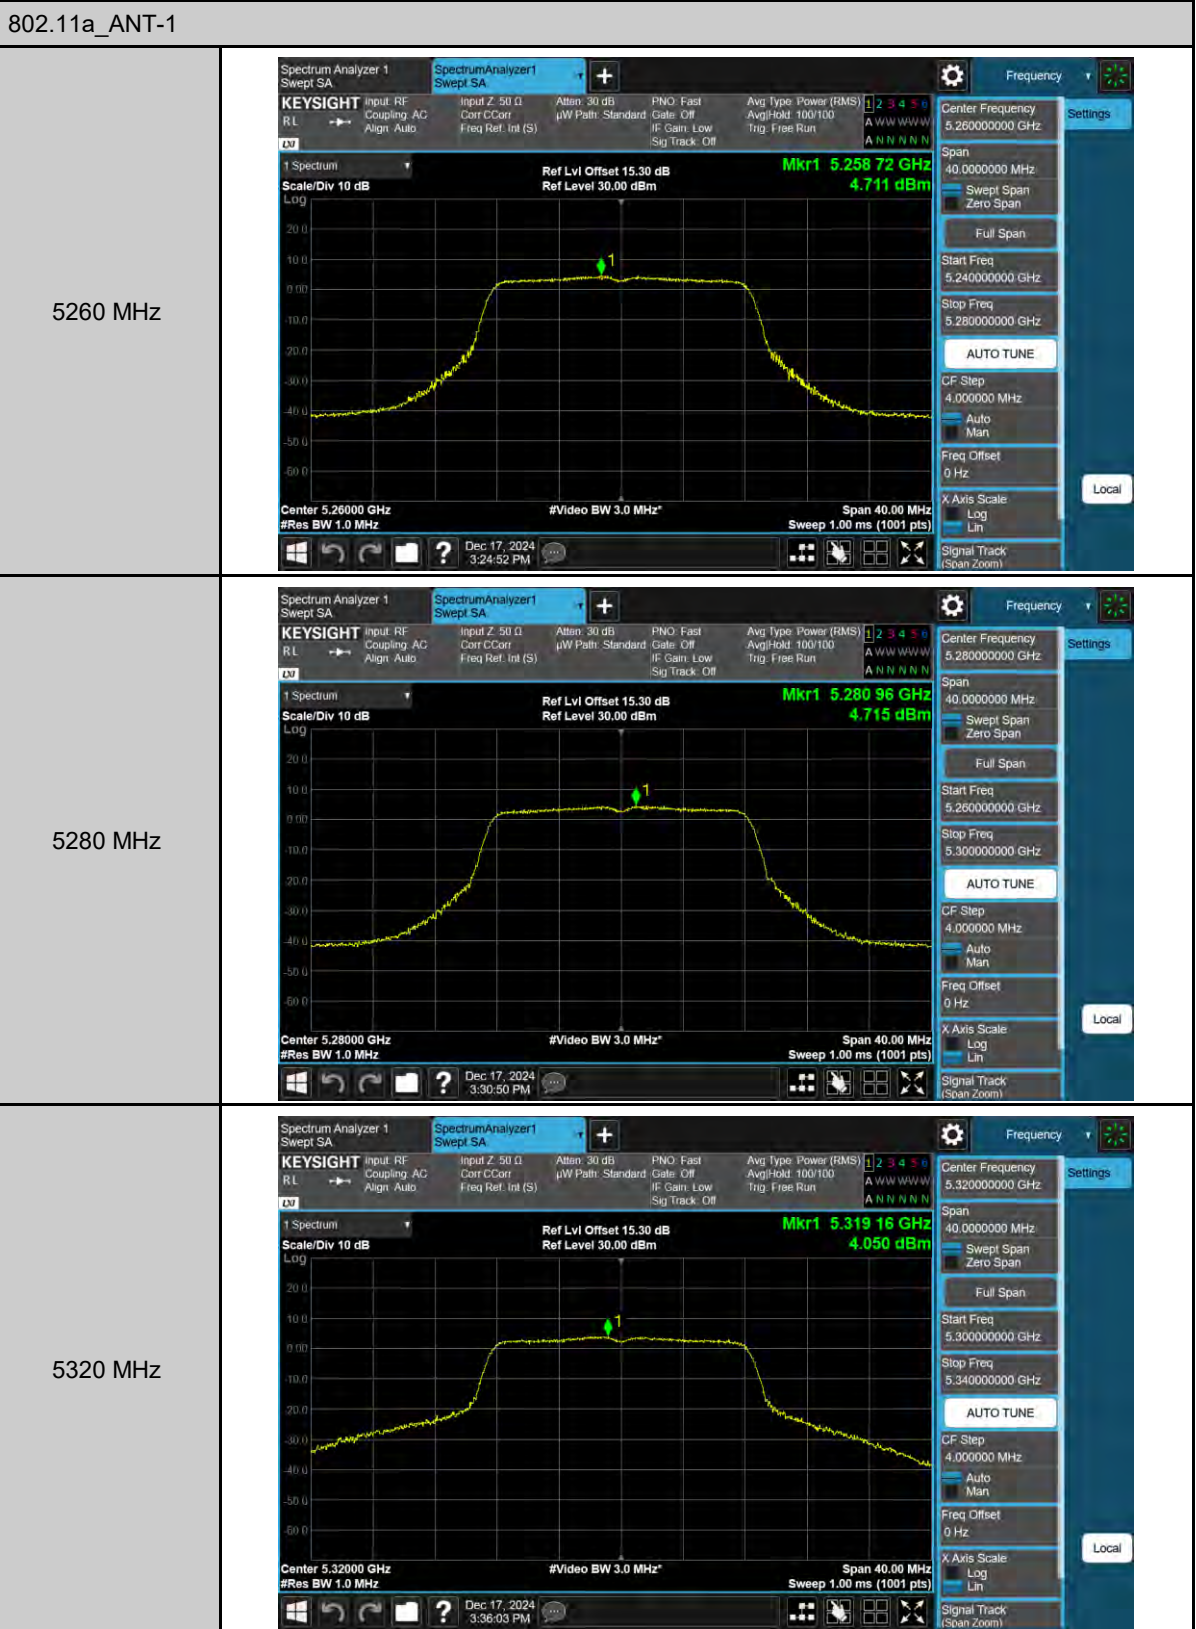

5320 MHz

802.11ax HE20_ANT-0

5720 MHz

5720 MHz

802.11ax HE80_ANT-0

802.11ax HE160_ANT-0

802.11ac VHT20_ANT-1

802.11ac VHT20_ANT-1