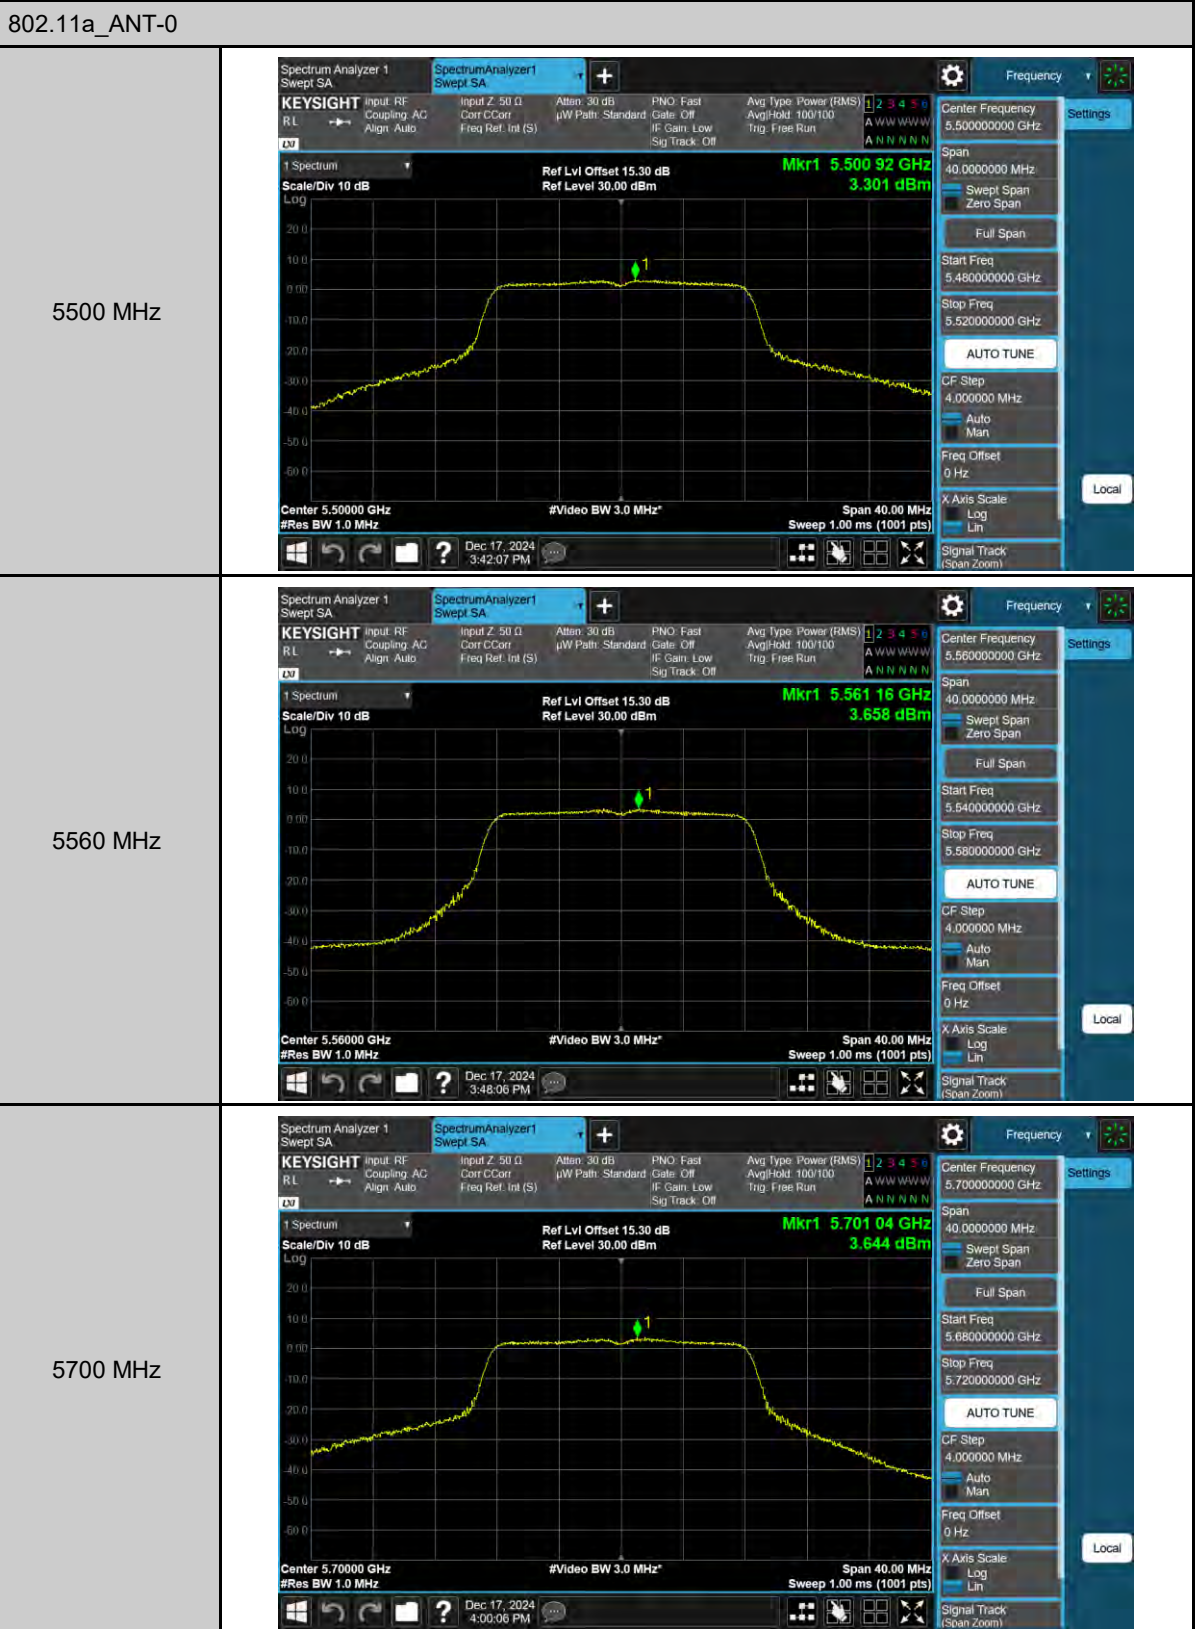

802.11ac VHT80

On+off time

802.11ac VHT160

On+off time

802.11ax HE20

802.11ax HE40

802.11ax HE80

On+off time

802.11ax HE160

On+off time

Maximum Power Spectral Density

802.11a_ANT-0

802.11a_ANT-0

5720 MHz

5720 MHz

802.11ac VHT20_ANT-0