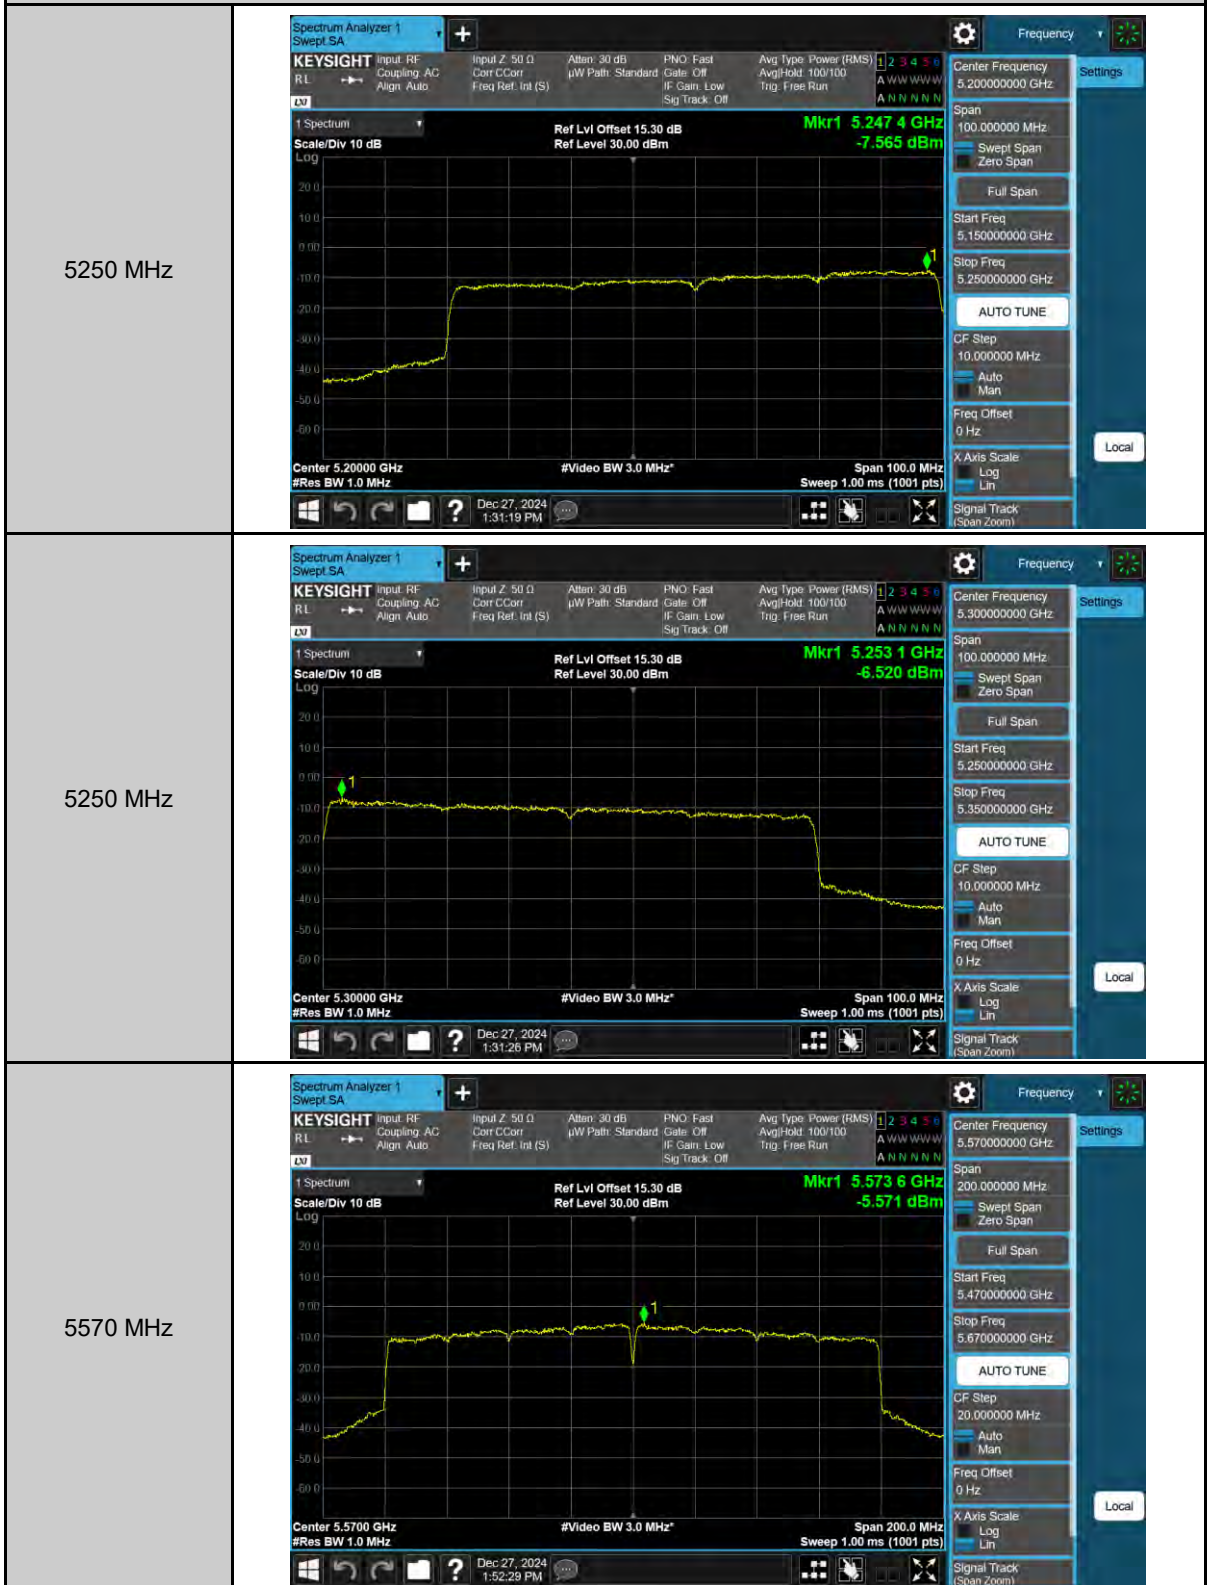

5260 MHz

5280 MHz

5320 MHz

802.11ax HE20_ANT-1

802.11ax HE80_ANT-1

5290 MHz

802.11ax HE80_ANT-1

5690 MHz

5690 MHz

802.11ax HE160_ANT-1

802.11a_ANT-2

5260 MHz

5280 MHz

5320 MHz

802.11a_ANT-2

5720 MHz