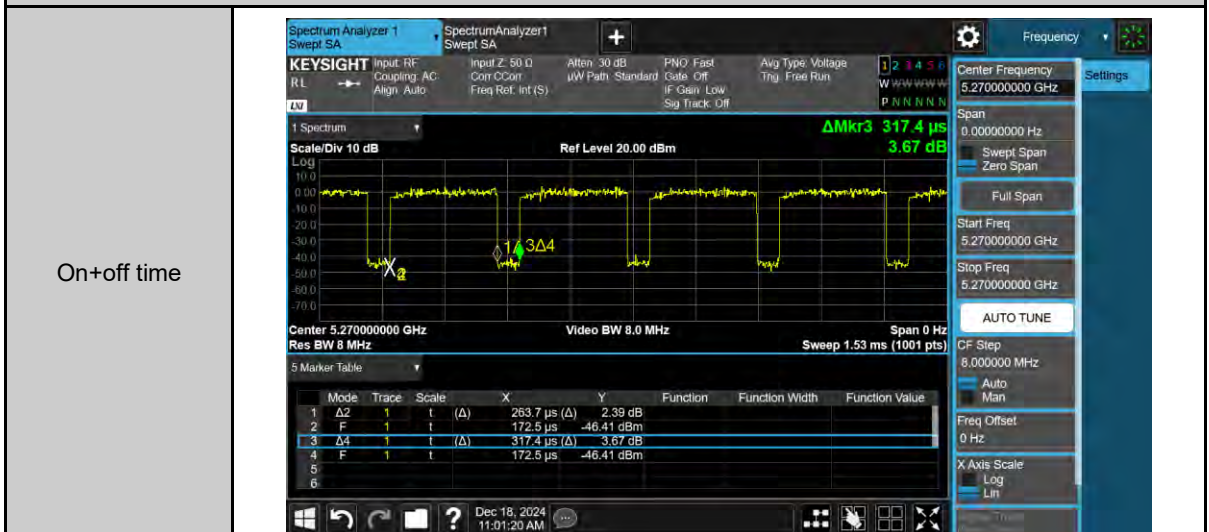

Appendix B. Test Plots

Duty Cycle

802.11n HT20

On+off time

802.11n HT40

On+off time

802.11ac VHT20

802.11ac VHT40

802.11ac VHT80

On+off time

802.11ac VHT160

On+off time

802.11ax HE20

802.11ax HE40

802.11ax HE80

On+off time