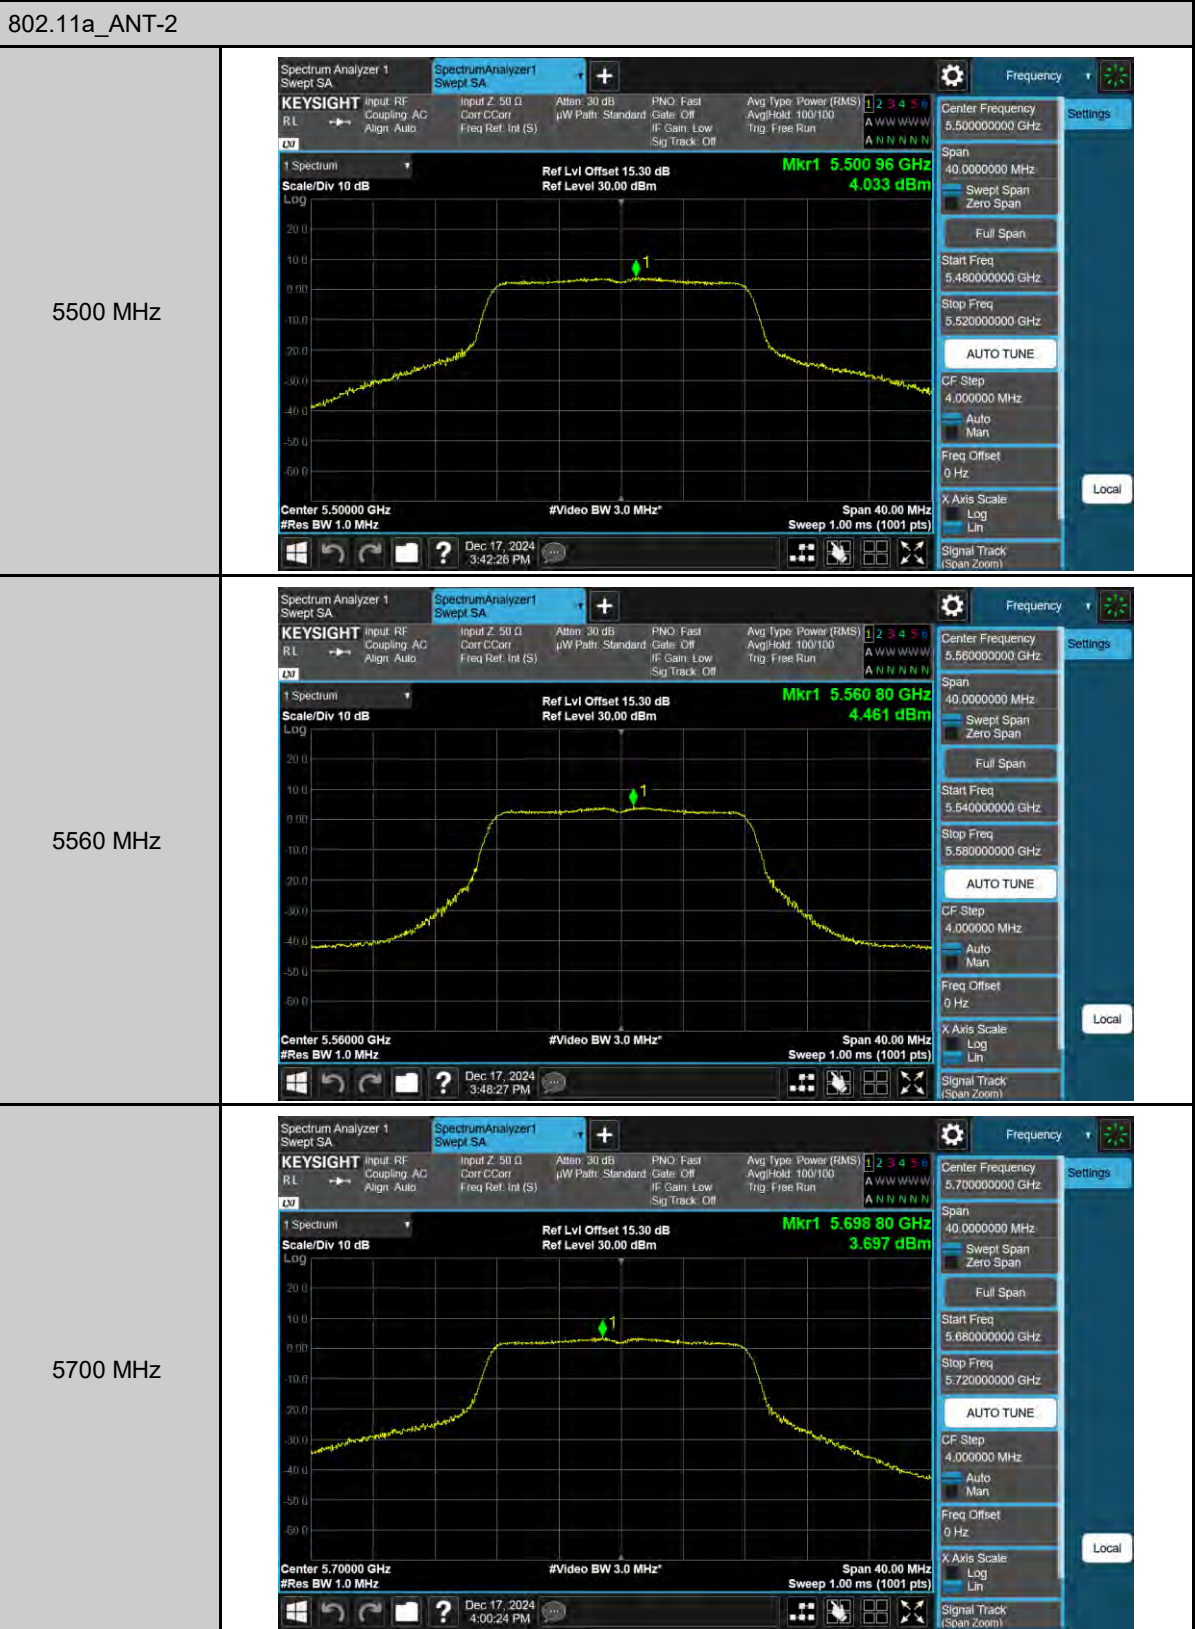

5260 MHz

5280 MHz

5320 MHz

802.11ax HE20_ANT-1

802.11ax HE80_ANT-1

5290 MHz

802.11ax HE80_ANT-1

5690 MHz

5690 MHz

802.11ax HE160_ANT-1

802.11a_ANT-2

5260 MHz

5280 MHz

5320 MHz

802.11a_ANT-2

5720 MHz

5720 MHz

802.11ac VHT20_ANT-2

802.11ac VHT20_ANT-2

802.11ac VHT40_ANT-2

802.11ac VHT40_ANT-2

802.11ac VHT80_ANT-2

802.11ac VHT80_ANT-2

802.11ac VHT80_ANT-2