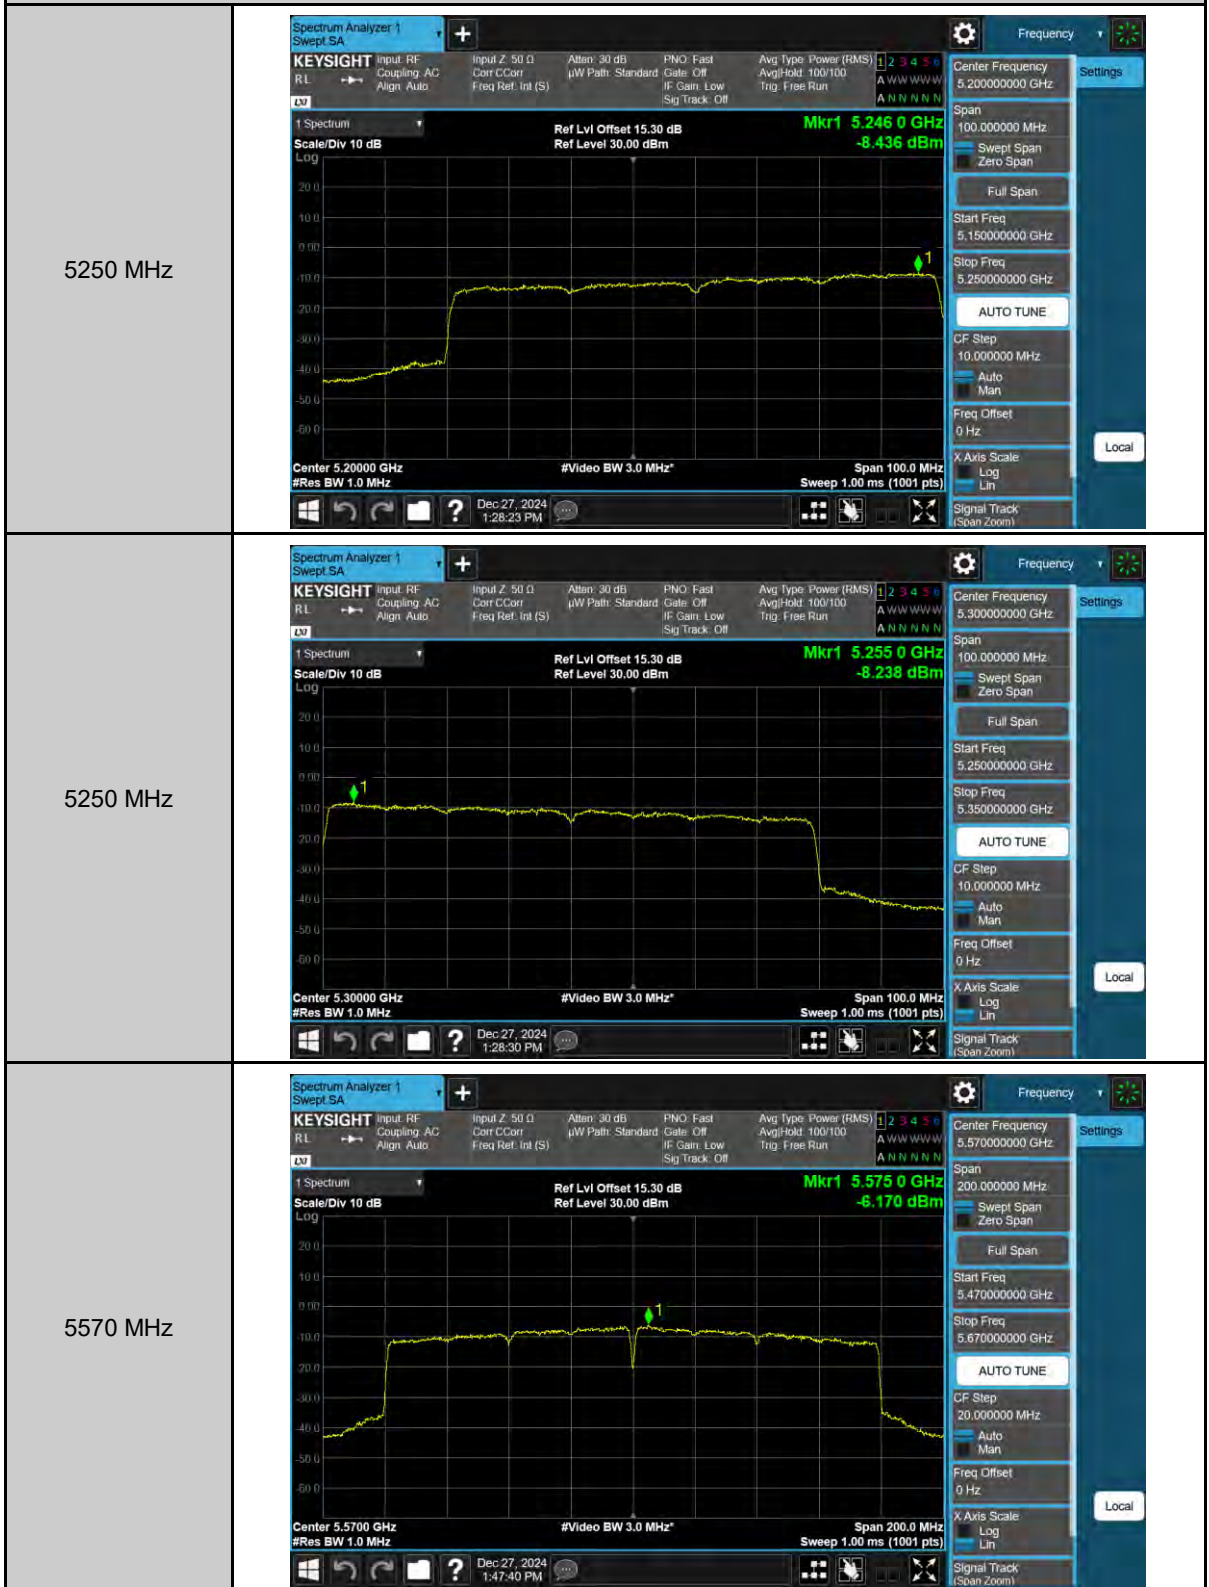

5320 MHz

802.11ax HE20_ANT-0

5720 MHz

5720 MHz

802.11ax HE80_ANT-0

802.11ax HE160_ANT-0

802.11ac VHT20_ANT-1

802.11ac VHT20_ANT-1

802.11ac VHT20_ANT-1

802.11ac VHT40_ANT-1

5270 MHz

5310 MHz

802.11ac VHT40_ANT-1

5510 MHz

5550 MHz

5670 MHz