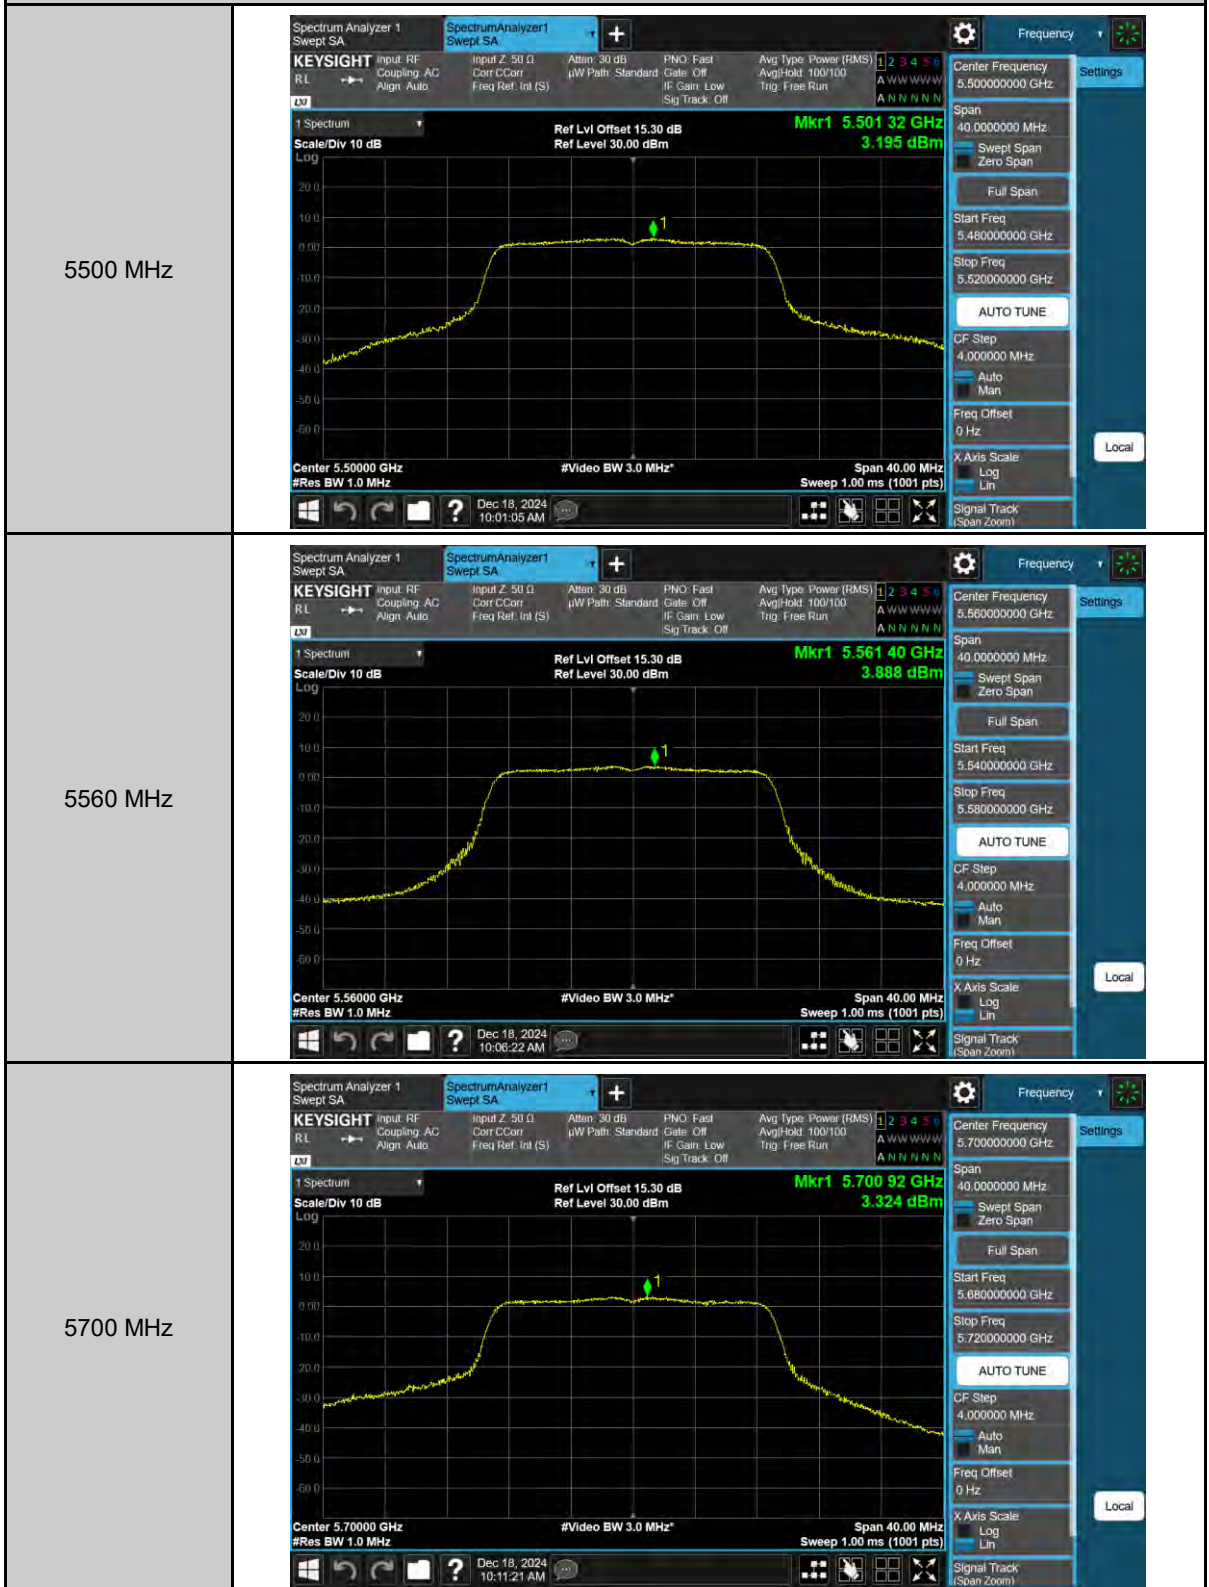

5320 MHz

802.11ax HE20_ANT-0

5720 MHz

5720 MHz

802.11ax HE80_ANT-0

802.11ax HE160_ANT-0

802.11ac VHT20_ANT-1

802.11ac VHT20_ANT-1