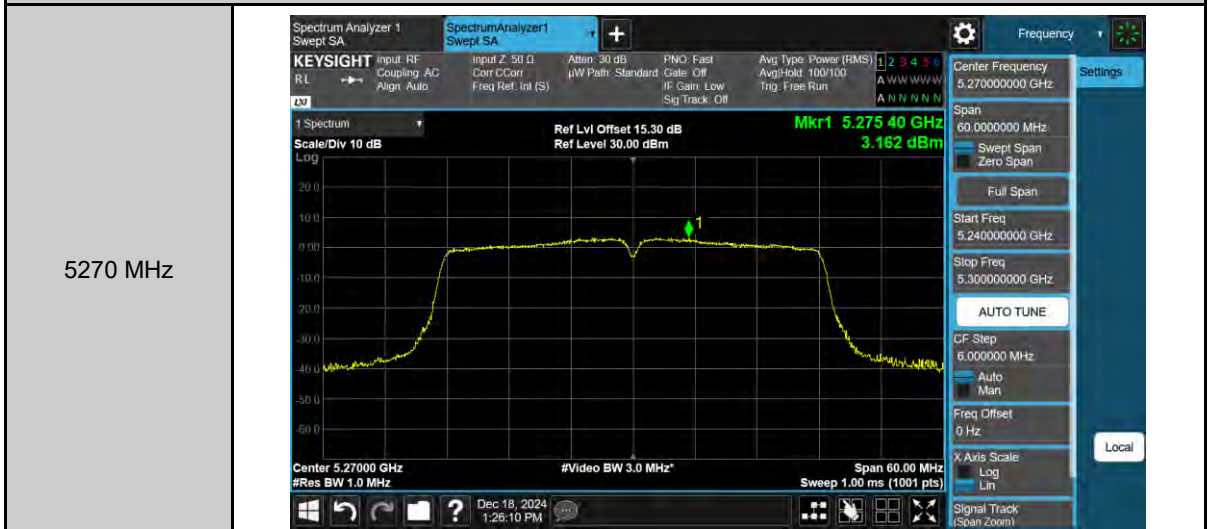

5690 MHz

802.11ax HE160_ANT-1

802.11a_ANT-2

5260 MHz

5280 MHz

5320 MHz

802.11a_ANT-2

5720 MHz

5720 MHz

802.11ac VHT20_ANT-2

802.11ac VHT20_ANT-2

802.11ac VHT40_ANT-2

802.11ac VHT40_ANT-2

802.11ac VHT80_ANT-2

802.11ac VHT80_ANT-2

802.11ac VHT80_ANT-2

802.11ac VHT160_ANT-2

5250 MHz

5250 MHz

5570 MHz

802.11ax HE20_ANT-2

5260 MHz

5280 MHz

5320 MHz