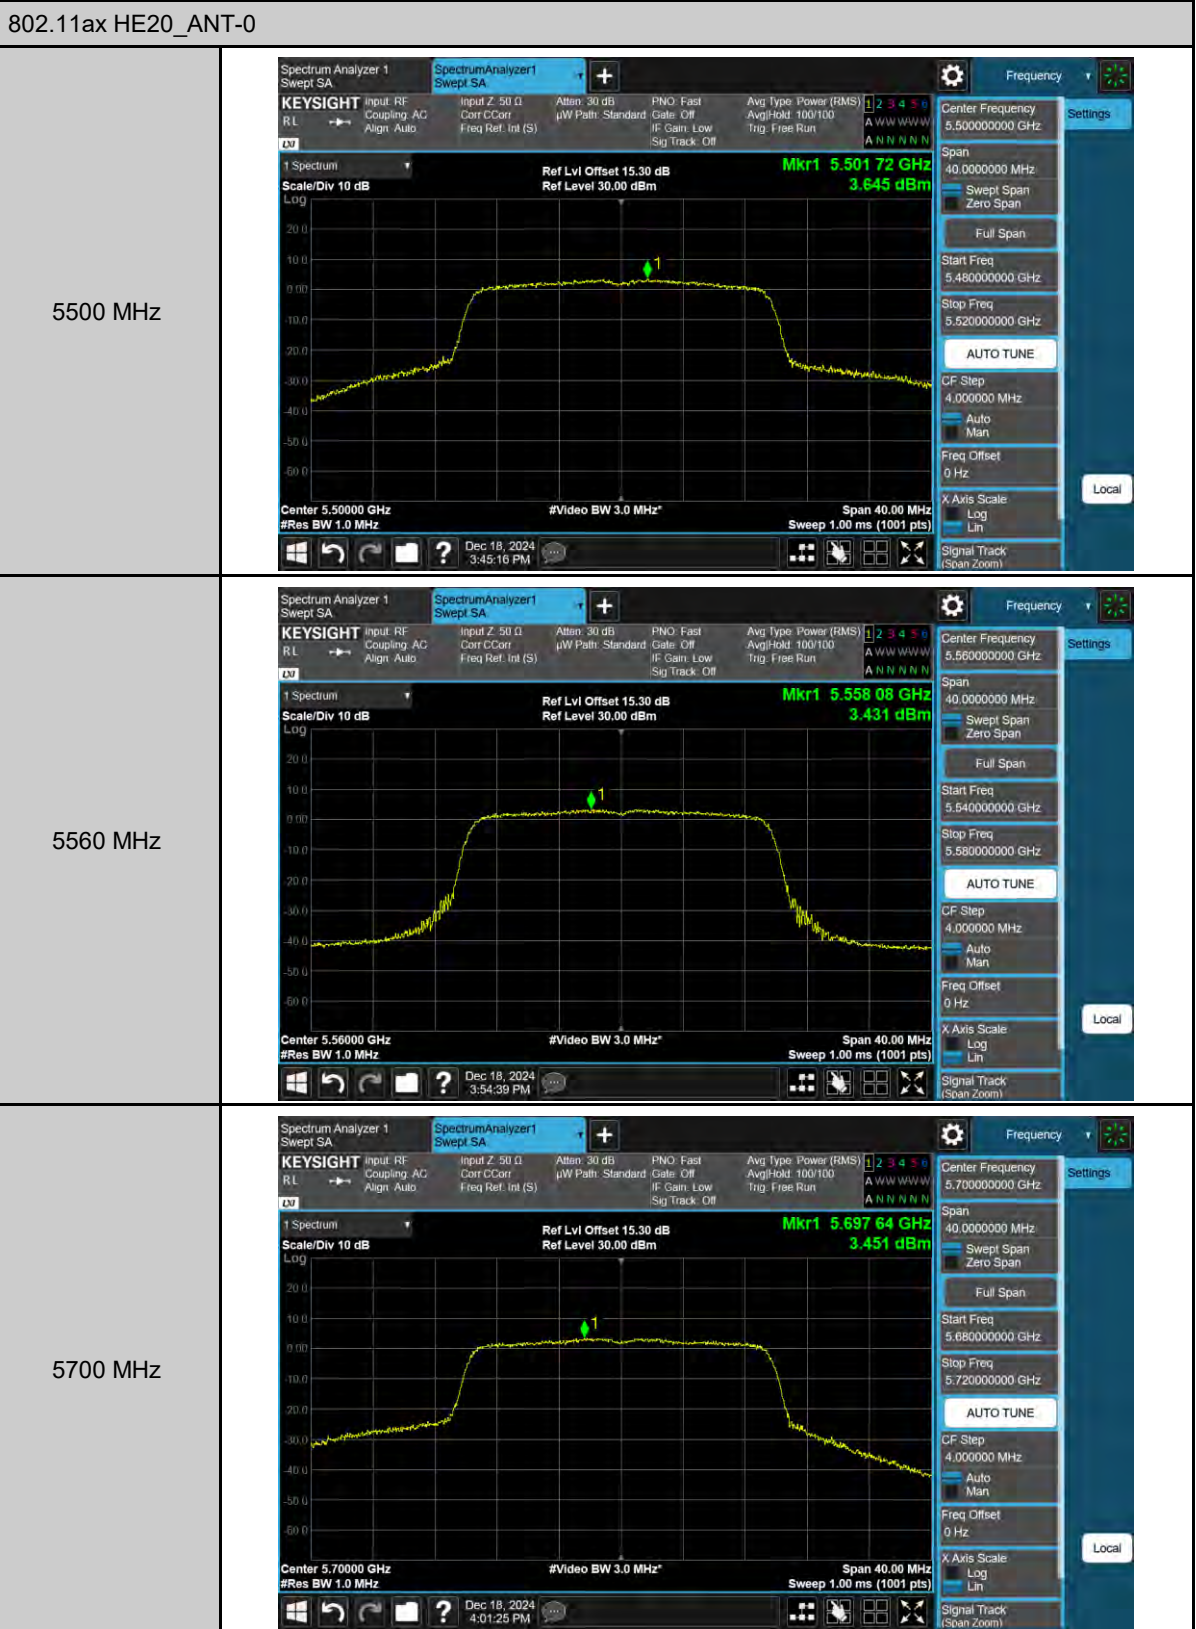

802.11ax HE160

On+off time

Maximum Power Spectral Density

802.11a_ANT-0

802.11a_ANT-0

5720 MHz

5720 MHz

802.11ac VHT20_ANT-0

802.11ac VHT20_ANT-0

802.11ac VHT20_ANT-0

802.11ac VHT40_ANT-0

802.11ac VHT80_ANT-0

802.11ac VHT160_ANT-0

802.11ax HE20_ANT-0

5260 MHz

5280 MHz

5320 MHz

802.11ax HE20_ANT-0

5720 MHz

5720 MHz

802.11ax HE80_ANT-0

802.11ax HE160_ANT-0

802.11ac VHT20_ANT-1

802.11ac VHT20_ANT-1