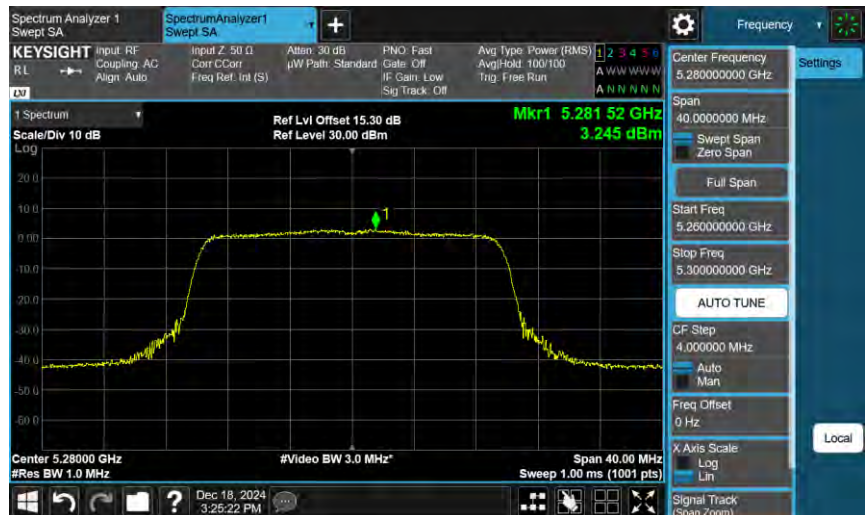

802.11ax HE160

On+off time

Maximum Power Spectral Density

802.11a_ANT-0

802.11a_ANT-0

5720 MHz

5720 MHz

802.11ac VHT20_ANT-0

802.11ac VHT20_ANT-0

802.11ac VHT20_ANT-0

802.11ac VHT40_ANT-0

802.11ac VHT80_ANT-0

802.11ac VHT160_ANT-0

802.11ax HE20_ANT-0

5260 MHz

5280 MHz

5320 MHz

802.11ax HE20_ANT-0

5720 MHz

5720 MHz

802.11ax HE80_ANT-0

802.11ax HE160_ANT-0

802.11ac VHT20_ANT-1

802.11ac VHT20_ANT-1