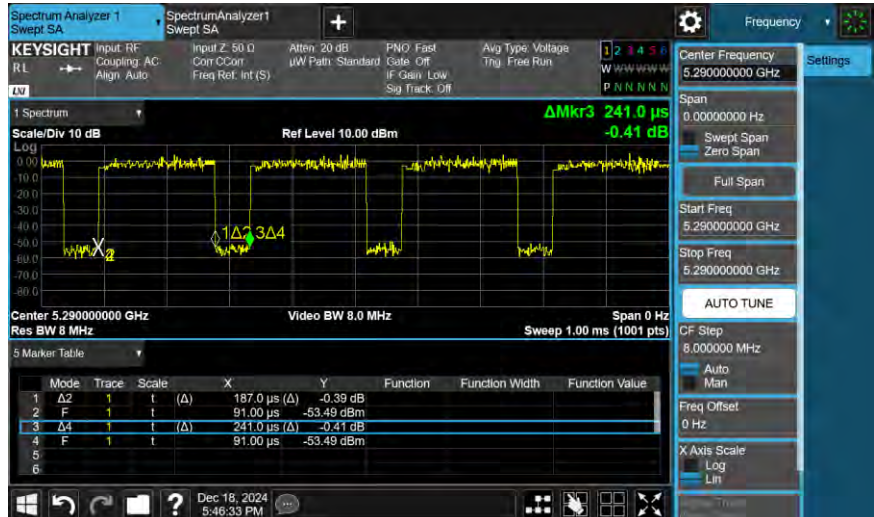

802.11ac VHT80

On+off time

802.11ac VHT160

On+off time

802.11ax HE20

802.11ax HE40

802.11ax HE80

On+off time

802.11ax HE160

On+off time

Maximum Power Spectral Density

802.11a_ANT-0

802.11a_ANT-0

5720 MHz

5720 MHz

802.11ac VHT20_ANT-0