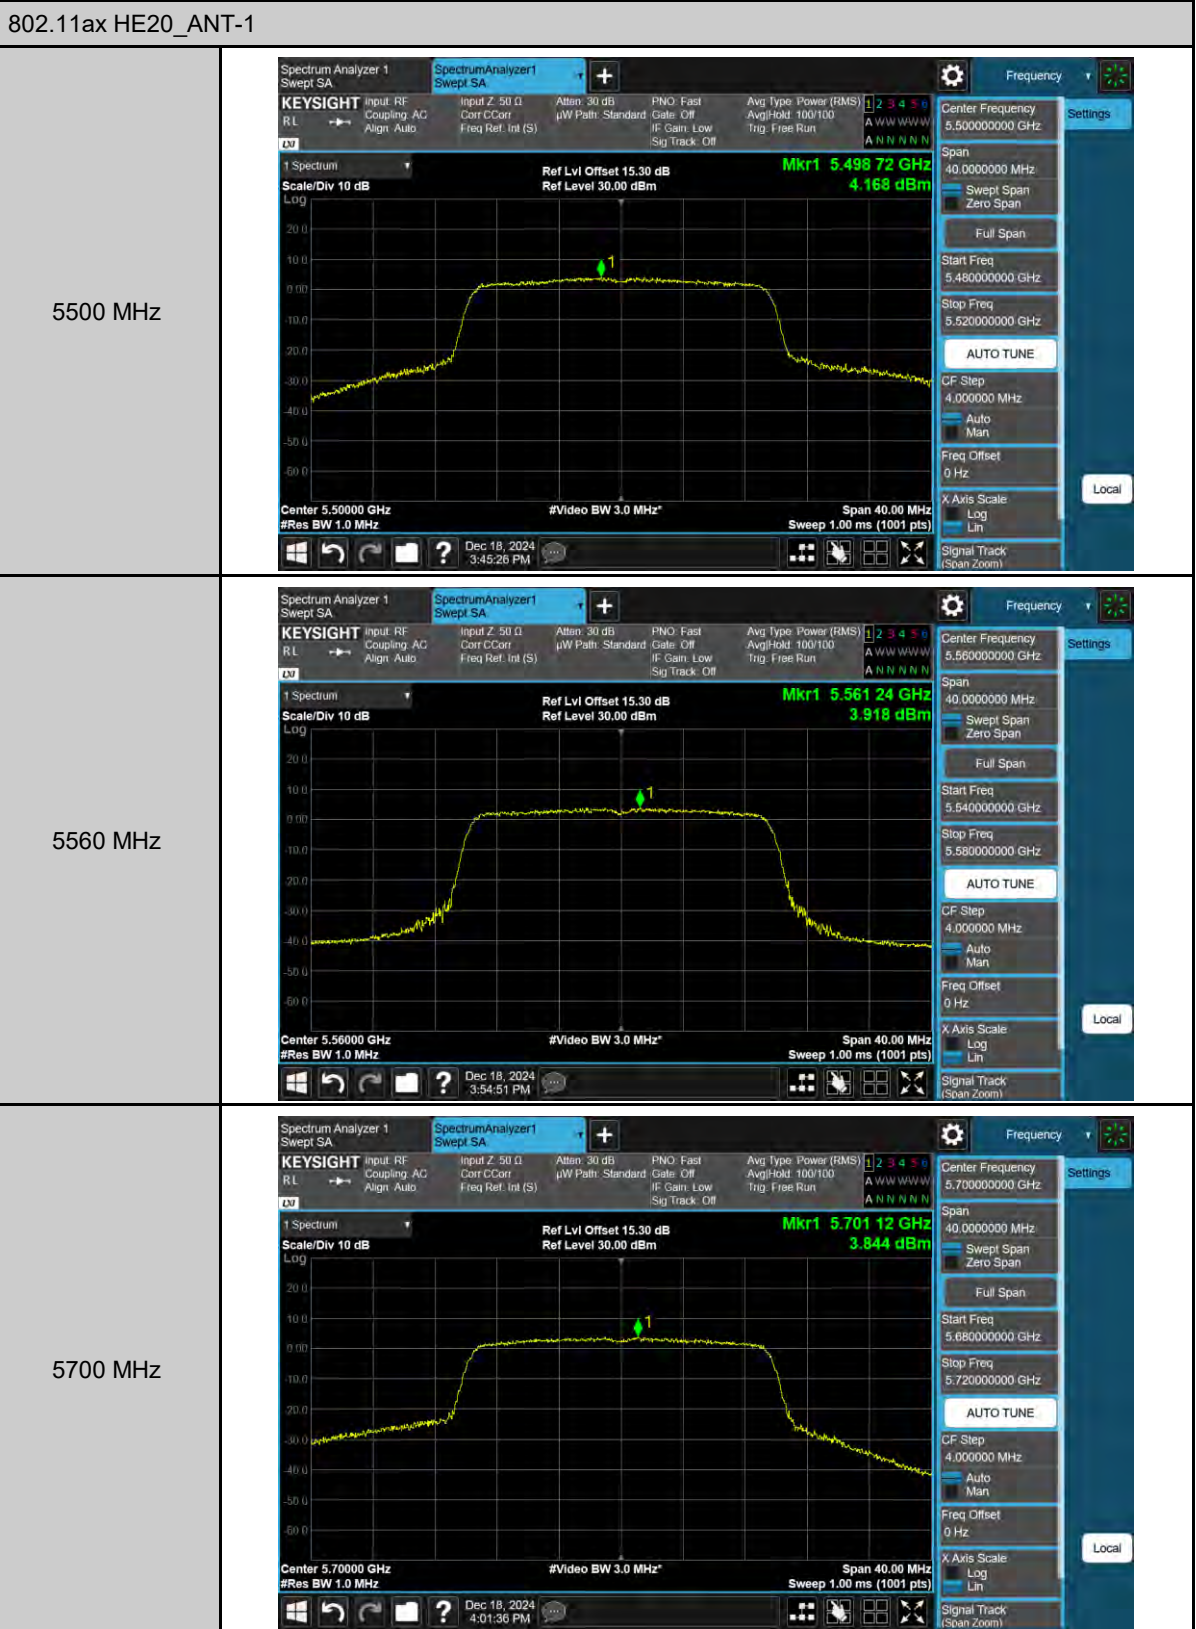

5260 MHz

5280 MHz

5320 MHz

802.11ax HE20_ANT-1

802.11ax HE80_ANT-1

5290 MHz

802.11ax HE80_ANT-1

5690 MHz

5690 MHz

802.11ax HE160_ANT-1

802.11a_ANT-2

5260 MHz

5280 MHz

5320 MHz

802.11a_ANT-2

5720 MHz