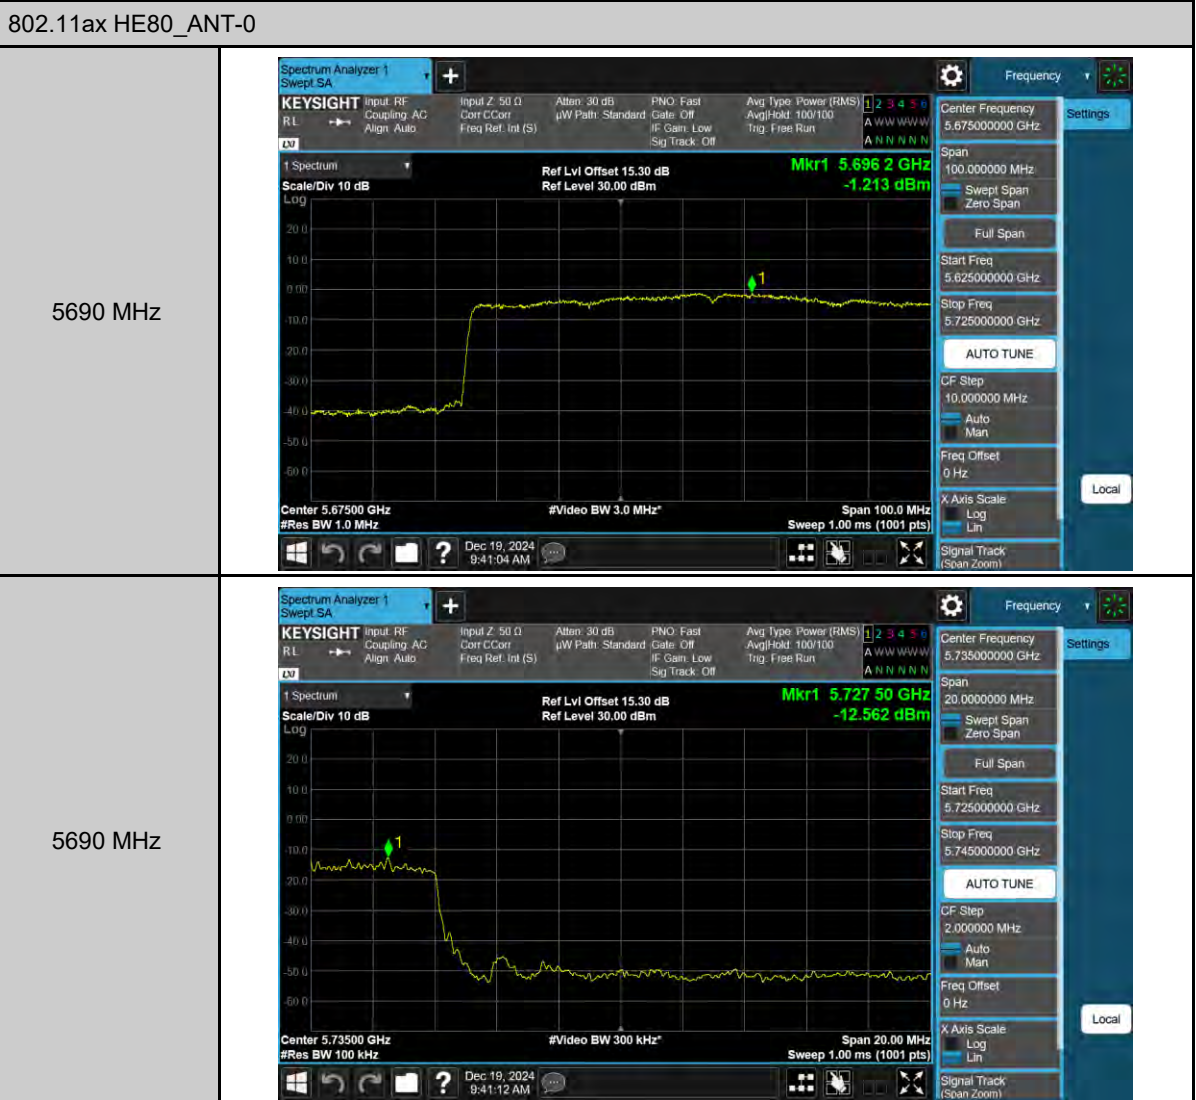

802.11ac VHT20_ANT-0

802.11ac VHT20_ANT-0

802.11ac VHT40_ANT-0

802.11ac VHT80_ANT-0

802.11ac VHT160_ANT-0

802.11ax HE20_ANT-0

5260 MHz

5280 MHz

5320 MHz

802.11ax HE20_ANT-0

5720 MHz

5720 MHz

802.11ax HE80_ANT-0

802.11ax HE160_ANT-0

802.11ac VHT20_ANT-1

802.11ac VHT20_ANT-1

802.11ac VHT20_ANT-1

802.11ac VHT40_ANT-1

5270 MHz

5310 MHz

802.11ac VHT40_ANT-1

5510 MHz

5550 MHz

5670 MHz