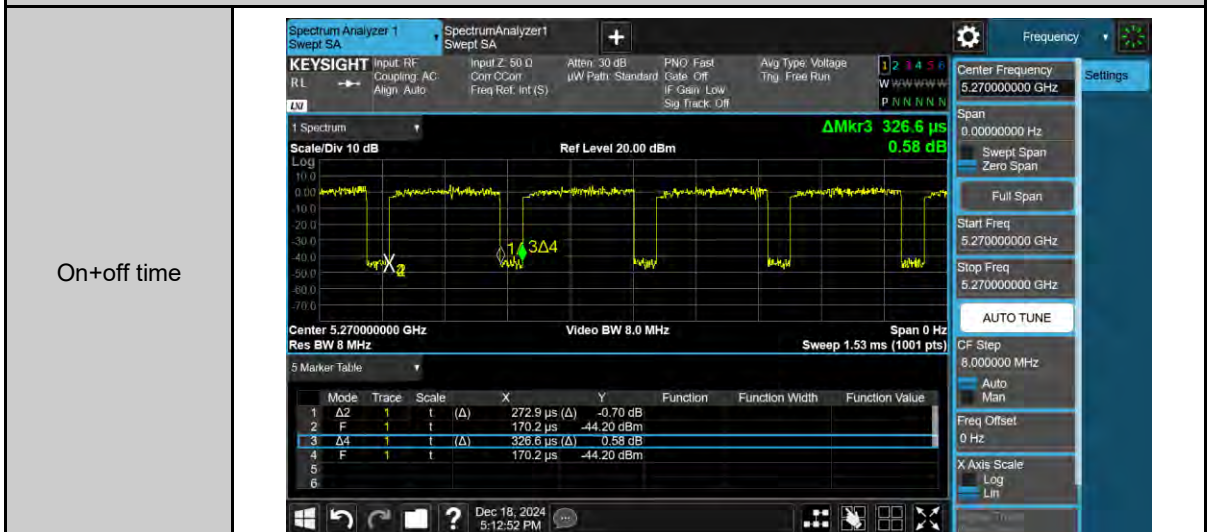

802.11ac VHT80

On+off time

802.11ac VHT160

On+off time

802.11ax HE20

802.11ax HE40

802.11ax HE80

On+off time

802.11ax HE160

On+off time

Maximum Power Spectral Density

802.11a_ANT-0

802.11a_ANT-0

5720 MHz

5720 MHz

802.11ac VHT20_ANT-0