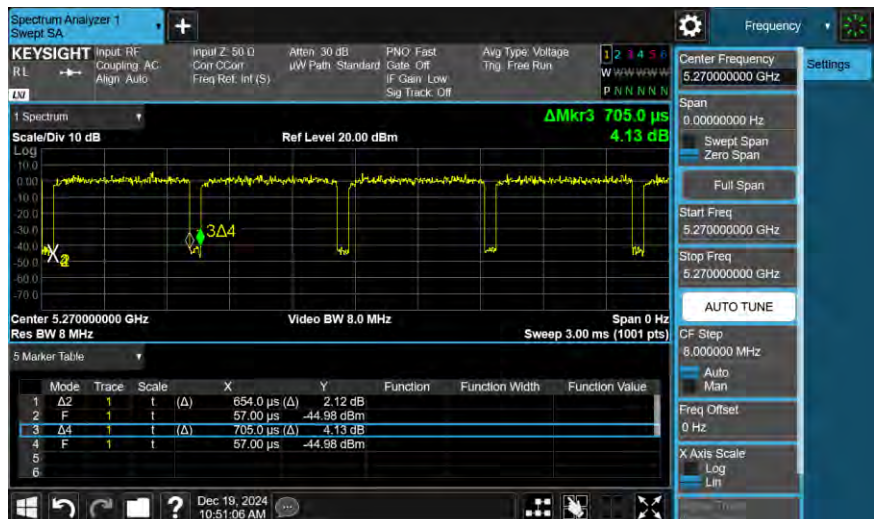

Appendix B. Test Plots

Duty Cycle

802.11n HT20

On+off time

802.11n HT40

On+off time

802.11ac VHT20

802.11ac VHT40

802.11ac VHT80

On+off time

802.11ac VHT160

On+off time

802.11ax HE20

802.11ax HE40

802.11ax HE80

On+off time