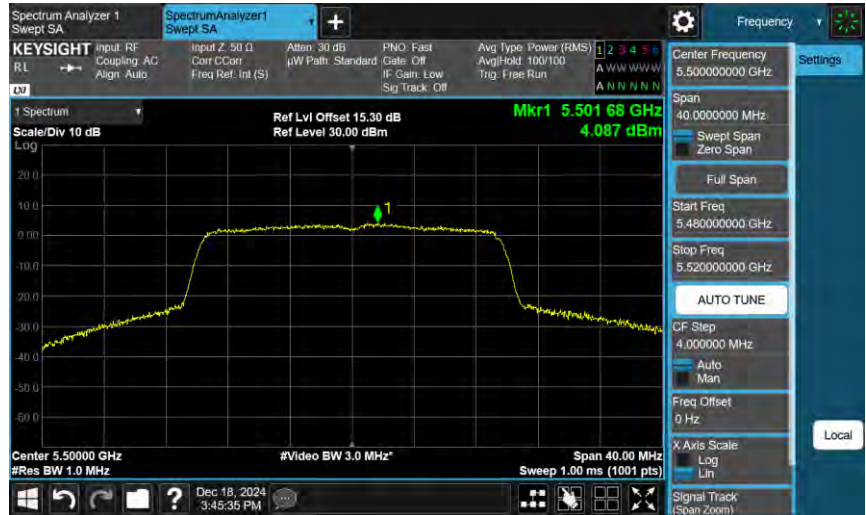

5720 MHz

802.11ac VHT20_ANT-2

802.11ac VHT20_ANT-2

802.11ac VHT40_ANT-2

802.11ac VHT40_ANT-2

802.11ac VHT80_ANT-2

802.11ac VHT80_ANT-2

802.11ac VHT80_ANT-2

802.11ac VHT160_ANT-2

5250 MHz

5250 MHz

5570 MHz

802.11ax HE20_ANT-2

5260 MHz

5280 MHz

5320 MHz

802.11ax HE20_ANT-2

5500 MHz

5560 MHz

5700 MHz

802.11ax HE20_ANT-2

802.11ax HE40_ANT-2

5270 MHz

5310 MHz