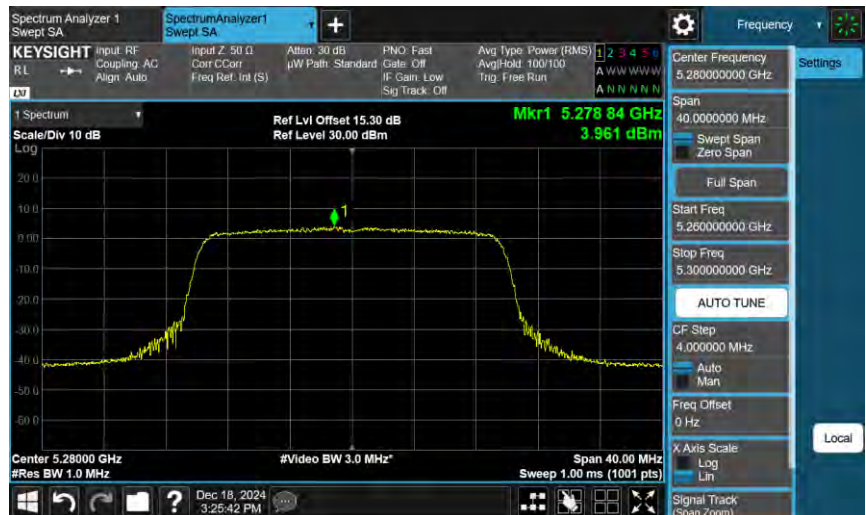

802.11ac VHT40_ANT-1

802.11ac VHT80_ANT-1

802.11ac VHT80_ANT-1

5530 MHz

5610 MHz

802.11ac VHT80_ANT-1

802.11ac VHT160_ANT-1

802.11ax HE20_ANT-1

5260 MHz

5280 MHz

5320 MHz

802.11ax HE20_ANT-1

802.11ax HE80_ANT-1

5290 MHz

802.11ax HE80_ANT-1

5690 MHz