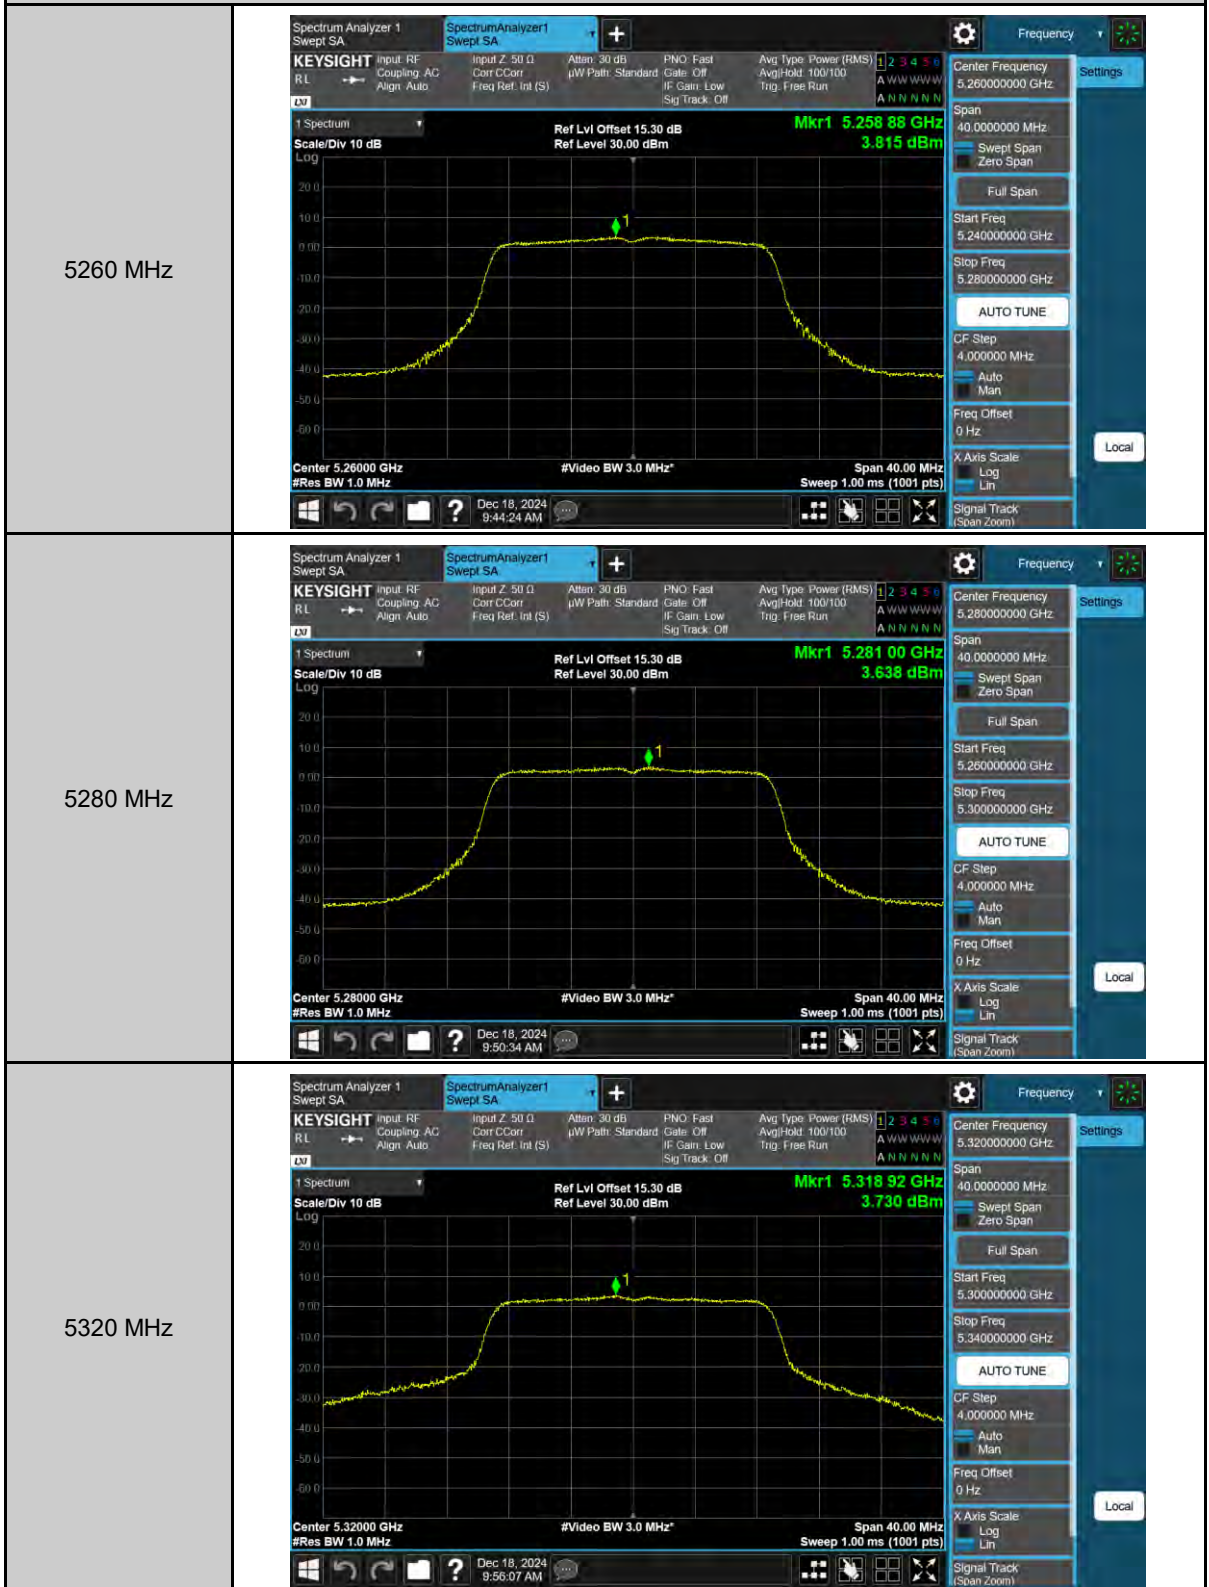

802.11ac VHT20_ANT-2