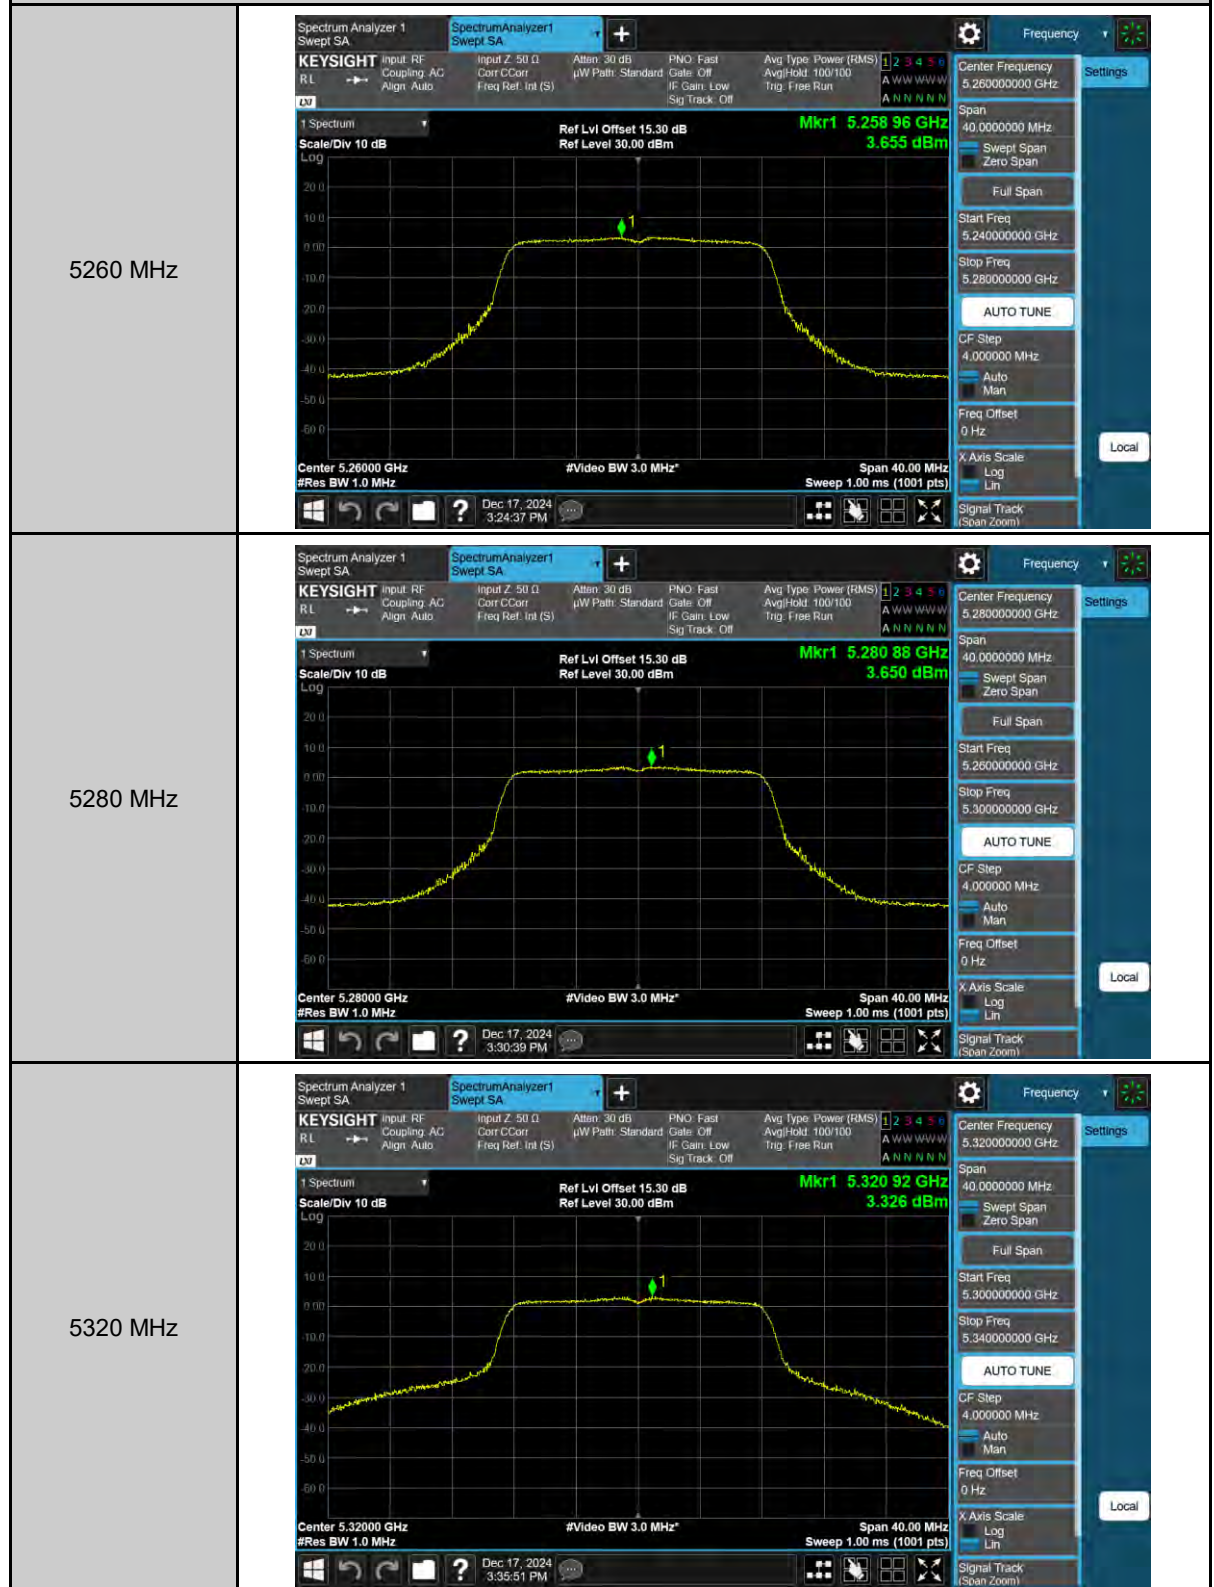

Appendix B. Test Plots

Duty Cycle

802.11n HT20

On+off time

802.11n HT40

On+off time

802.11ac VHT20

802.11ac VHT40

802.11ac VHT80

On+off time

802.11ac VHT160

On+off time

802.11ax HE20

802.11ax HE40

802.11ax HE80

On+off time

802.11ax HE160

On+off time

Maximum Power Spectral Density

802.11a_ANT-0

802.11a_ANT-0

5720 MHz

5720 MHz

802.11ac VHT20_ANT-0