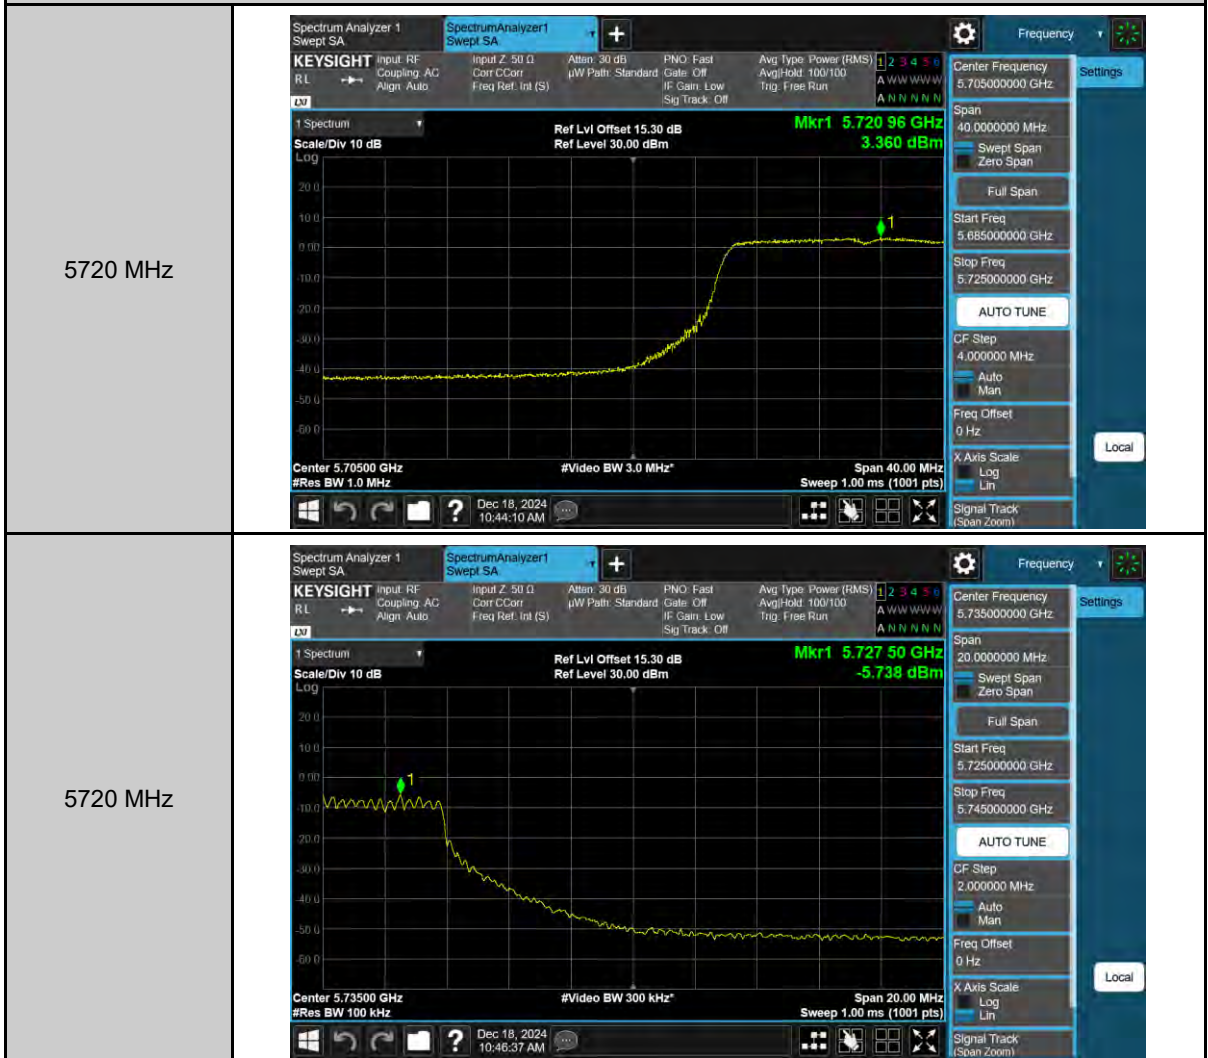

802.11ac VHT80

On+off time

802.11ac VHT160

On+off time

802.11ax HE20

802.11ax HE40

802.11ax HE80

On+off time

802.11ax HE160

On+off time

Maximum Power Spectral Density

802.11a_ANT-0

802.11a_ANT-0

5720 MHz

5720 MHz

802.11ac VHT20_ANT-0

802.11ac VHT20_ANT-0

802.11ac VHT20_ANT-0

802.11ac VHT40_ANT-0

802.11ac VHT80_ANT-0

802.11ac VHT160_ANT-0

802.11ax HE20_ANT-0

5260 MHz

5280 MHz