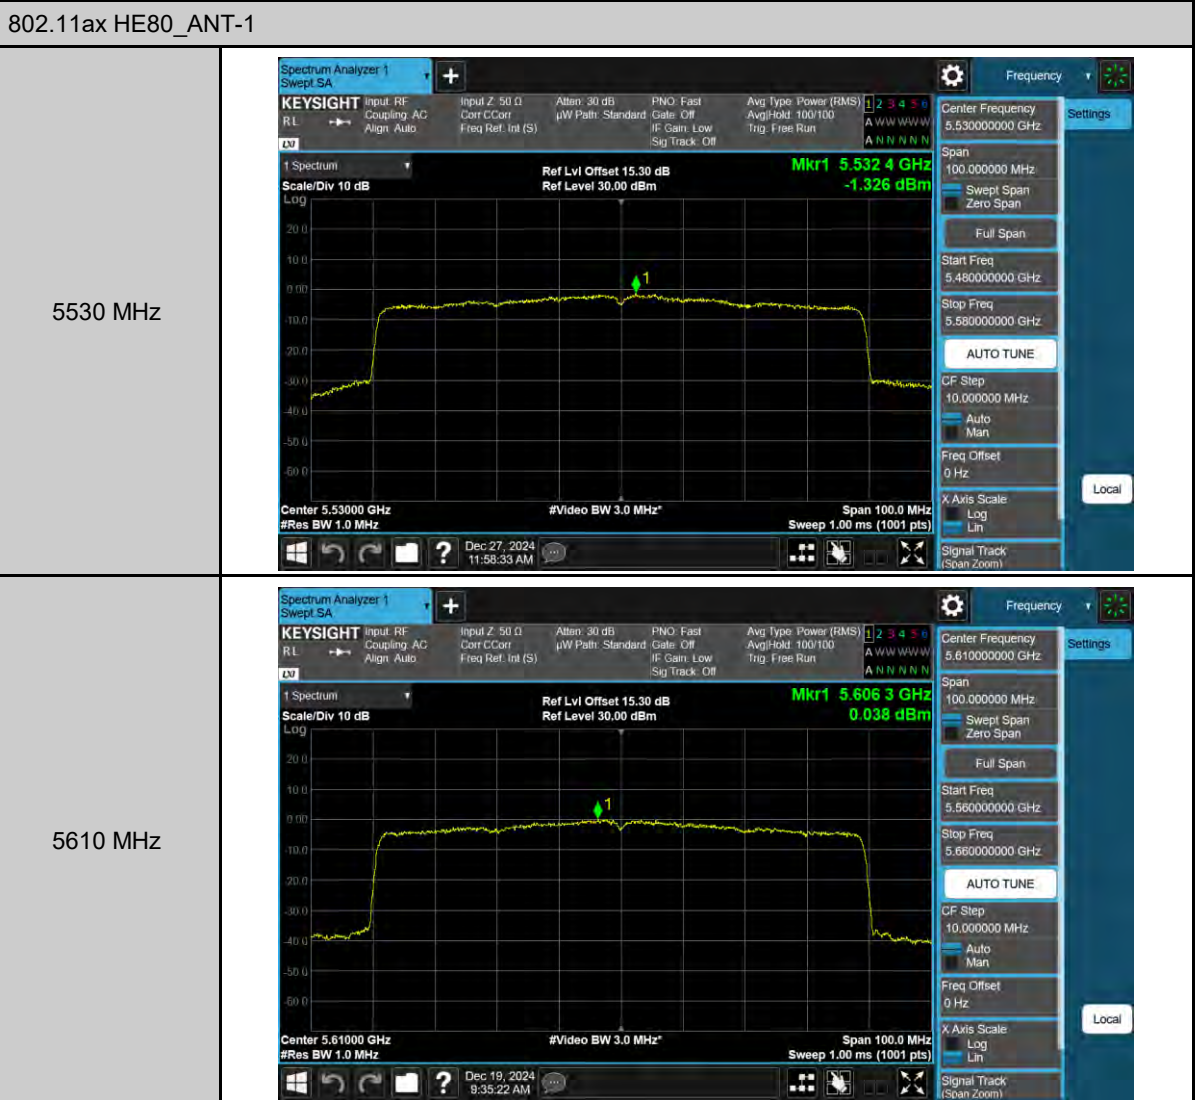

5260 MHz

5280 MHz

5320 MHz

802.11ax HE20_ANT-1

802.11ax HE80_ANT-1

5290 MHz

802.11ax HE80_ANT-1

5690 MHz

5690 MHz

802.11ax HE160_ANT-1

802.11a_ANT-2

5260 MHz

5280 MHz

5320 MHz

802.11a_ANT-2

5720 MHz