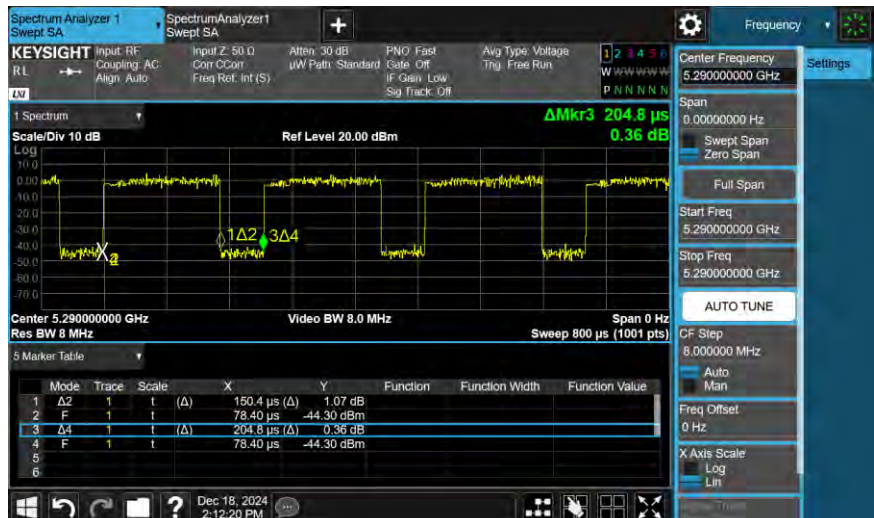

Appendix B. Test Plots

Duty Cycle

802.11n HT20

On+off time

802.11n HT40

On+off time

802.11ac VHT20

802.11ac VHT40

802.11ac VHT80

On+off time

802.11ac VHT160

On+off time

802.11ax HE20

802.11ax HE40

802.11ax HE80

On+off time