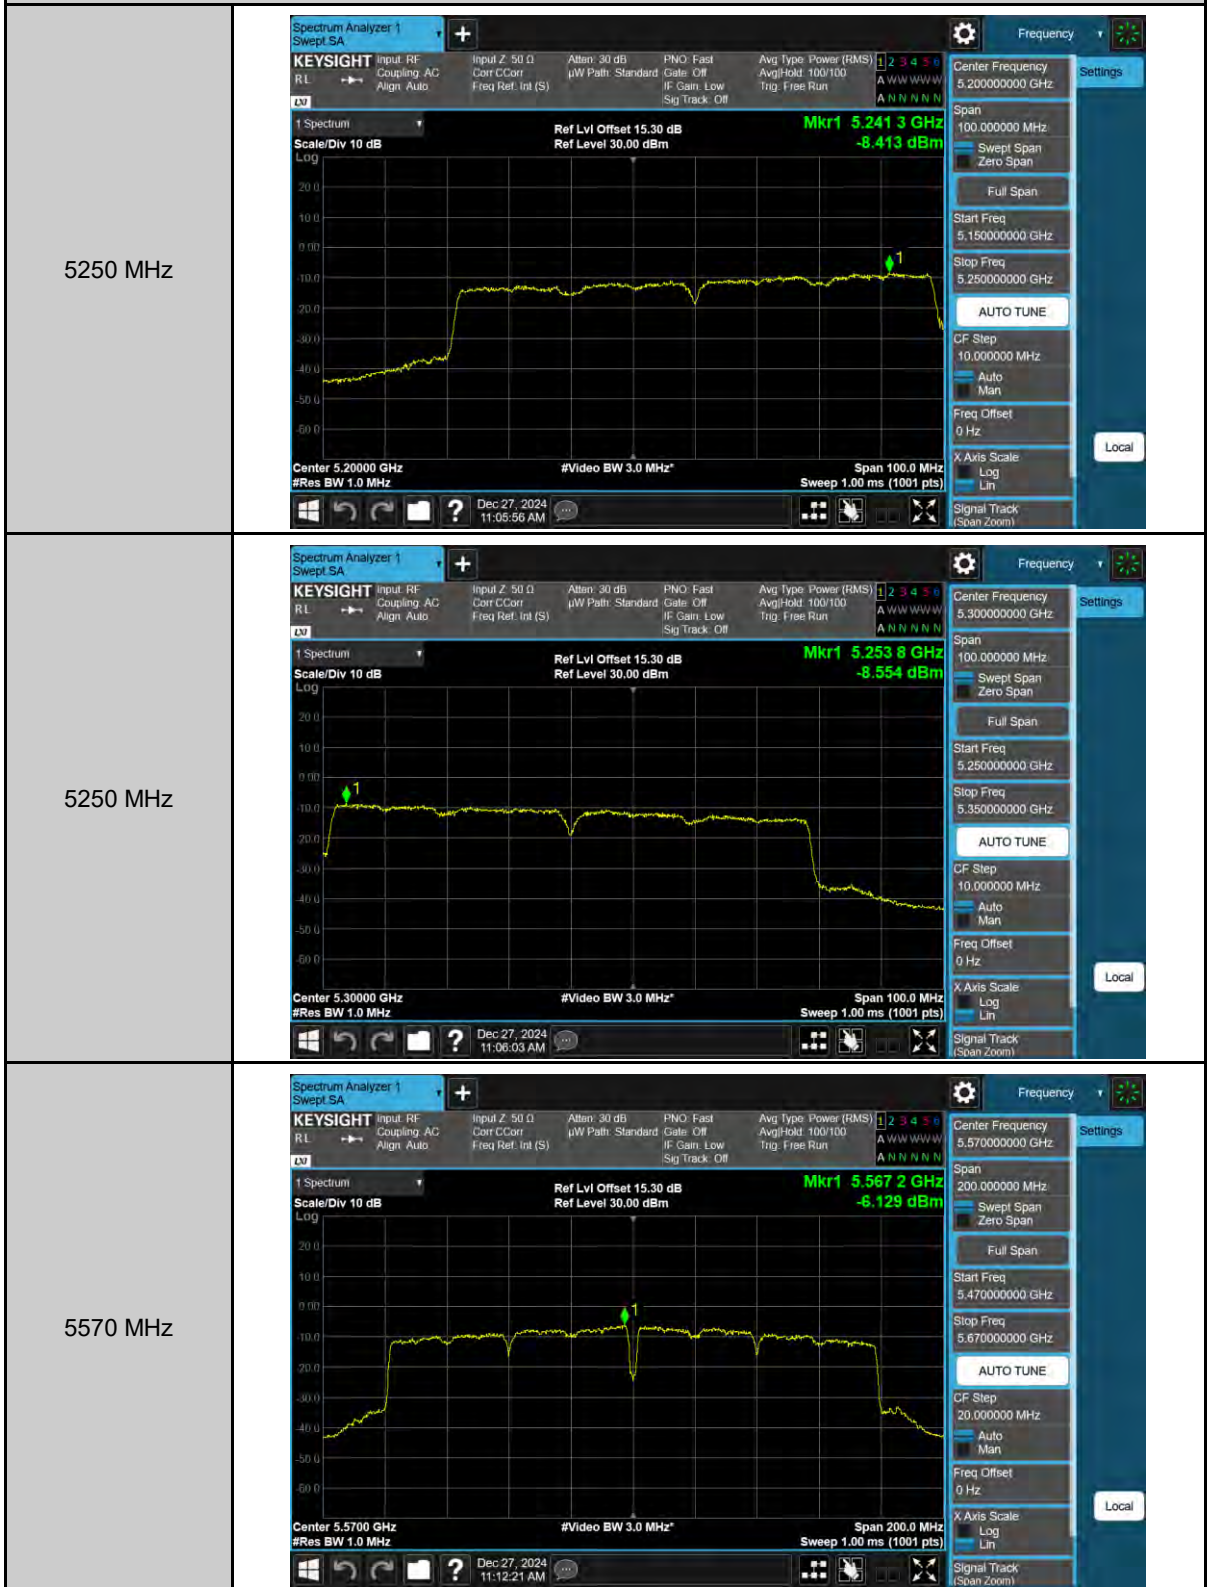

802.11ac VHT40_ANT-1

802.11ac VHT80_ANT-1

802.11ac VHT80_ANT-1

5530 MHz

5610 MHz

802.11ac VHT80_ANT-1

802.11ac VHT160_ANT-1

802.11ax HE20_ANT-1

5260 MHz

5280 MHz

5320 MHz

802.11ax HE20_ANT-1

802.11ax HE80_ANT-1

5290 MHz

802.11ax HE80_ANT-1

5690 MHz