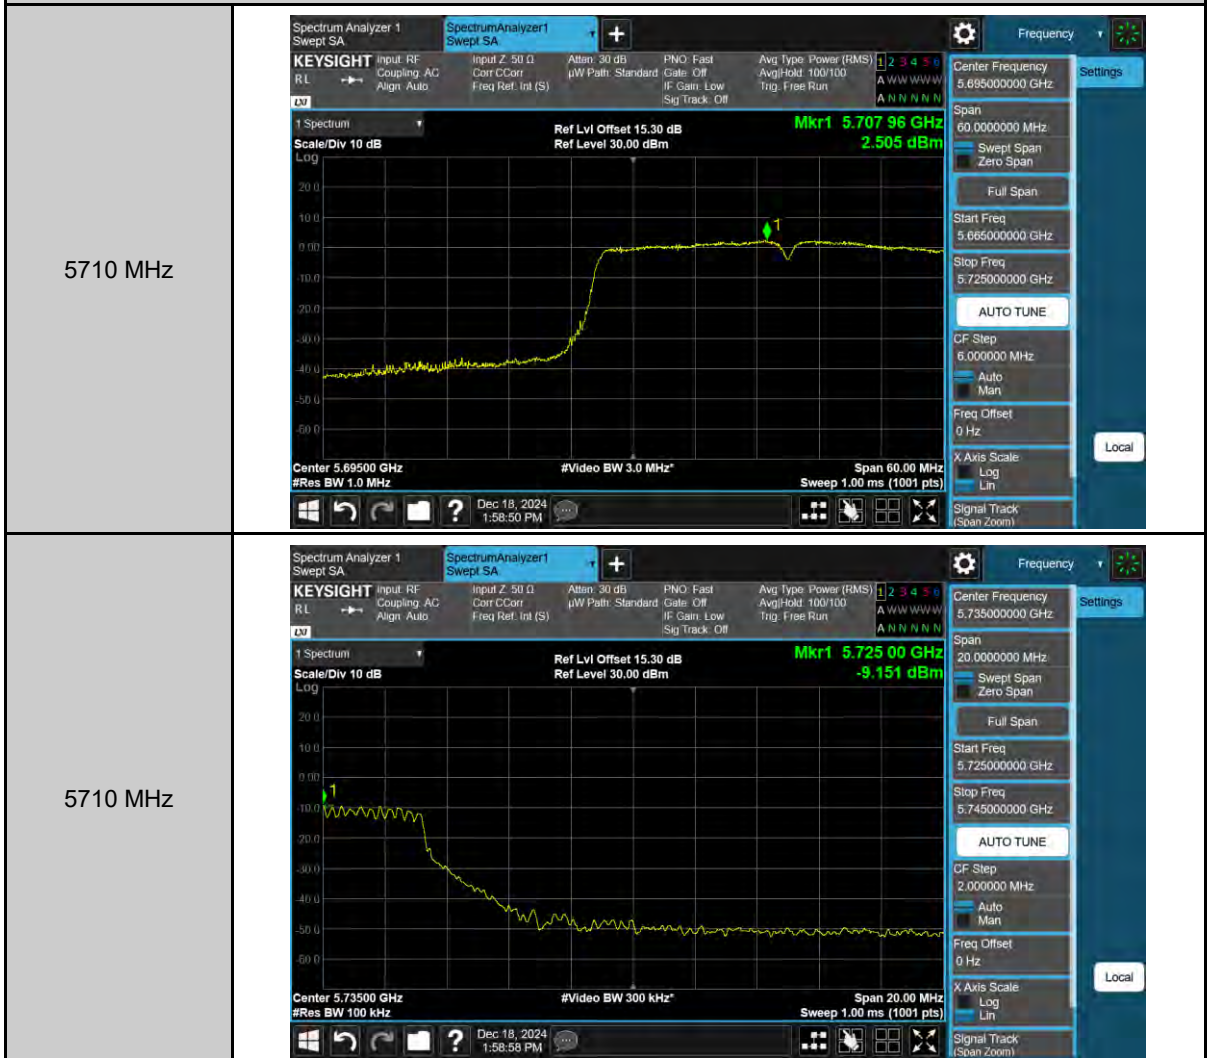

802.11ax HE160

On+off time

Maximum Power Spectral Density

802.11a_ANT-0

802.11a_ANT-0

5720 MHz

5720 MHz

802.11ac VHT20_ANT-0

802.11ac VHT20_ANT-0

802.11ac VHT20_ANT-0

802.11ac VHT40_ANT-0

802.11ac VHT80_ANT-0

802.11ac VHT160_ANT-0

802.11ax HE20_ANT-0

5260 MHz

5280 MHz

5320 MHz

802.11ax HE20_ANT-0

5720 MHz

5720 MHz

802.11ax HE80_ANT-0

802.11ax HE160_ANT-0

802.11ac VHT20_ANT-1

802.11ac VHT20_ANT-1