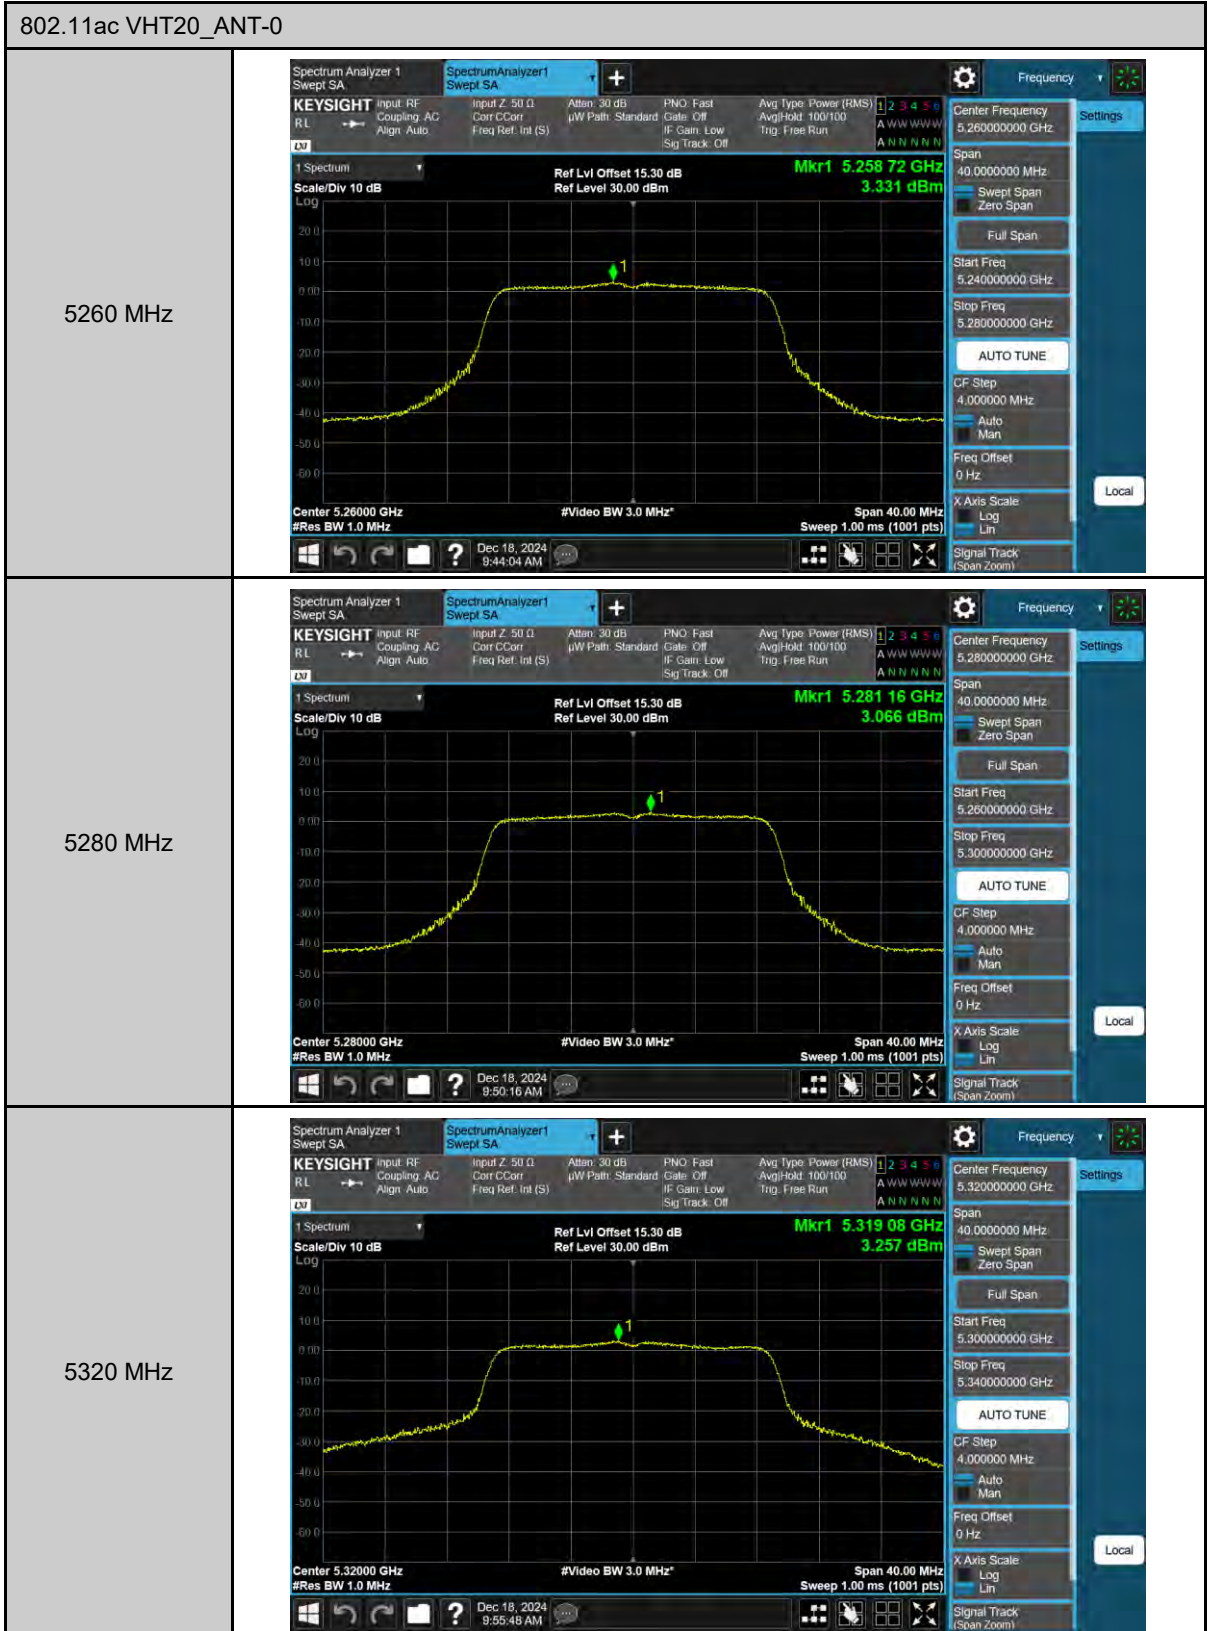

802.11ac VHT80

On+off time

802.11ac VHT160

On+off time

802.11ax HE20

802.11ax HE40

802.11ax HE80

On+off time

802.11ax HE160

On+off time

Maximum Power Spectral Density

802.11a_ANT-0

802.11a_ANT-0

5720 MHz

5720 MHz

802.11ac VHT20_ANT-0