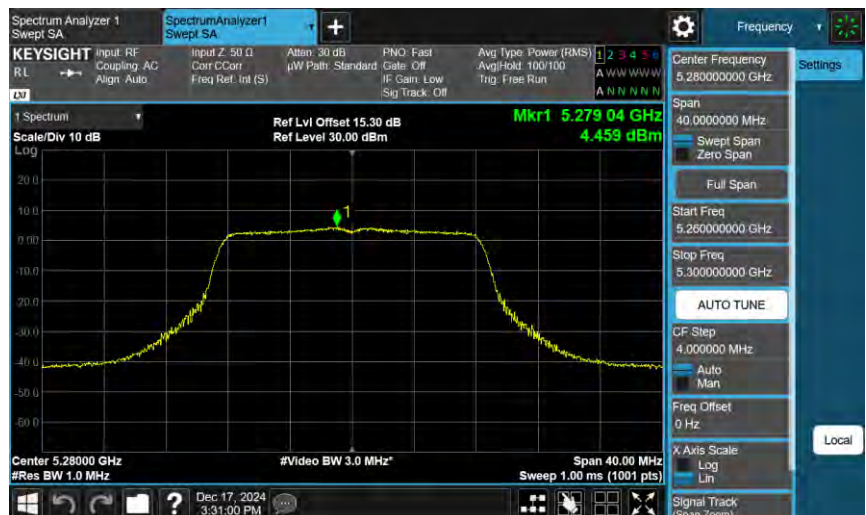

5260 MHz

5280 MHz

5320 MHz

802.11ax HE20_ANT-1

802.11ax HE80_ANT-1

5290 MHz

802.11ax HE80_ANT-1

5690 MHz

5690 MHz

802.11ax HE160_ANT-1

802.11a_ANT-2

5260 MHz

5280 MHz

5320 MHz

802.11a_ANT-2

5720 MHz

5720 MHz

802.11ac VHT20_ANT-2

802.11ac VHT20_ANT-2

802.11ac VHT40_ANT-2

802.11ac VHT40_ANT-2

802.11ac VHT80_ANT-2

802.11ac VHT80_ANT-2

802.11ac VHT80_ANT-2