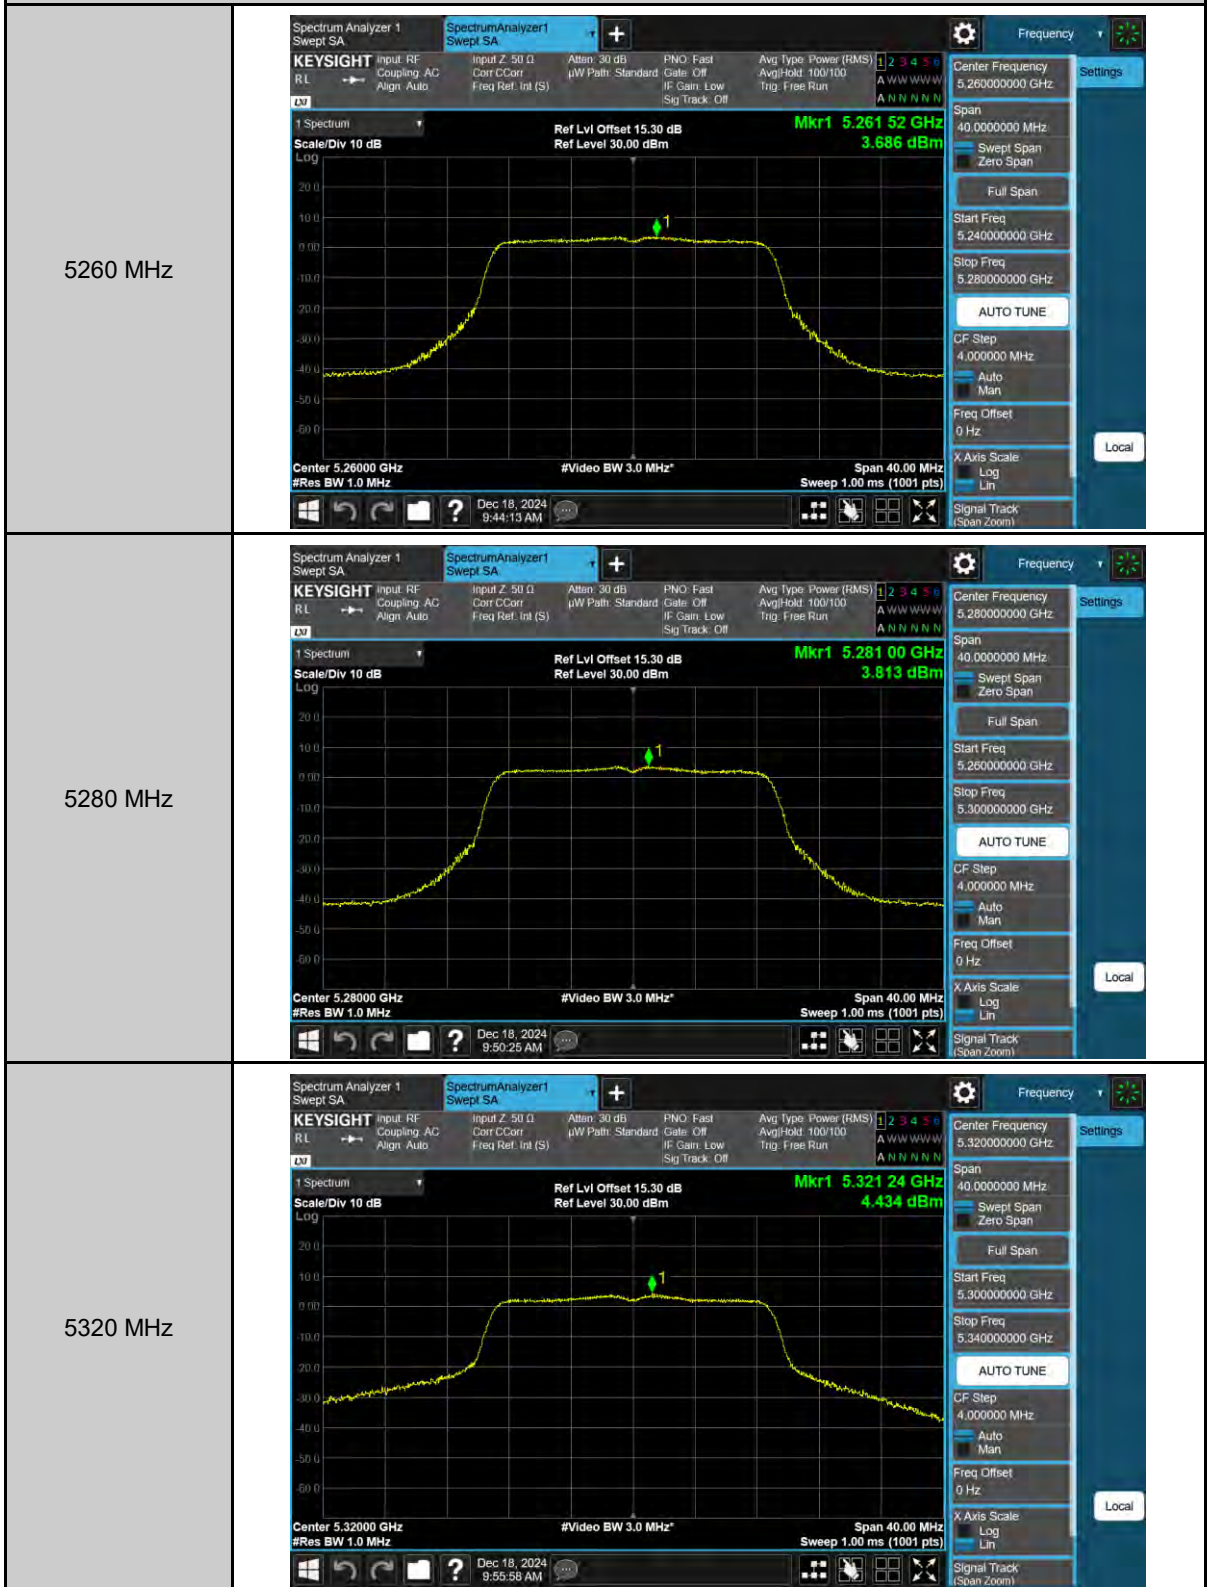

5320 MHz

802.11ax HE20_ANT-0

5720 MHz

5720 MHz

802.11ax HE80_ANT-0

802.11ax HE160_ANT-0

802.11ac VHT20_ANT-1

802.11ac VHT20_ANT-1