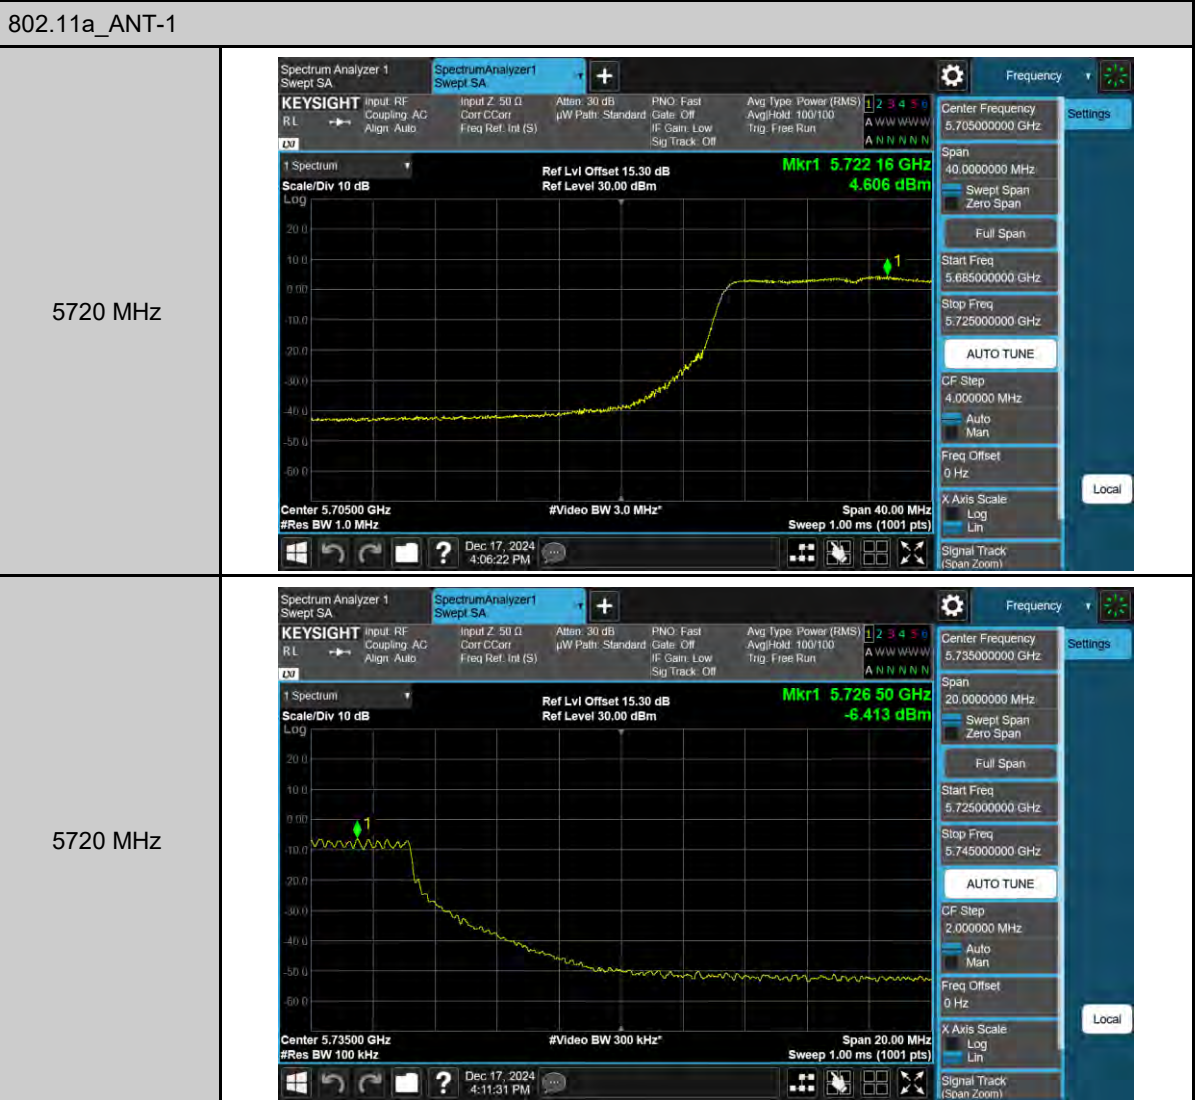

802.11ac VHT20_ANT-0

802.11ac VHT20_ANT-0

802.11ac VHT40_ANT-0

802.11ac VHT80_ANT-0

802.11ac VHT160_ANT-0

802.11ax HE20_ANT-0

5260 MHz

5280 MHz

5320 MHz

802.11ax HE20_ANT-0

5720 MHz

5720 MHz

802.11ax HE80_ANT-0

802.11ax HE160_ANT-0

802.11ac VHT20_ANT-1

802.11ac VHT20_ANT-1

802.11ac VHT20_ANT-1

802.11ac VHT40_ANT-1

5270 MHz

5310 MHz

802.11ac VHT40_ANT-1

5510 MHz

5550 MHz

5670 MHz