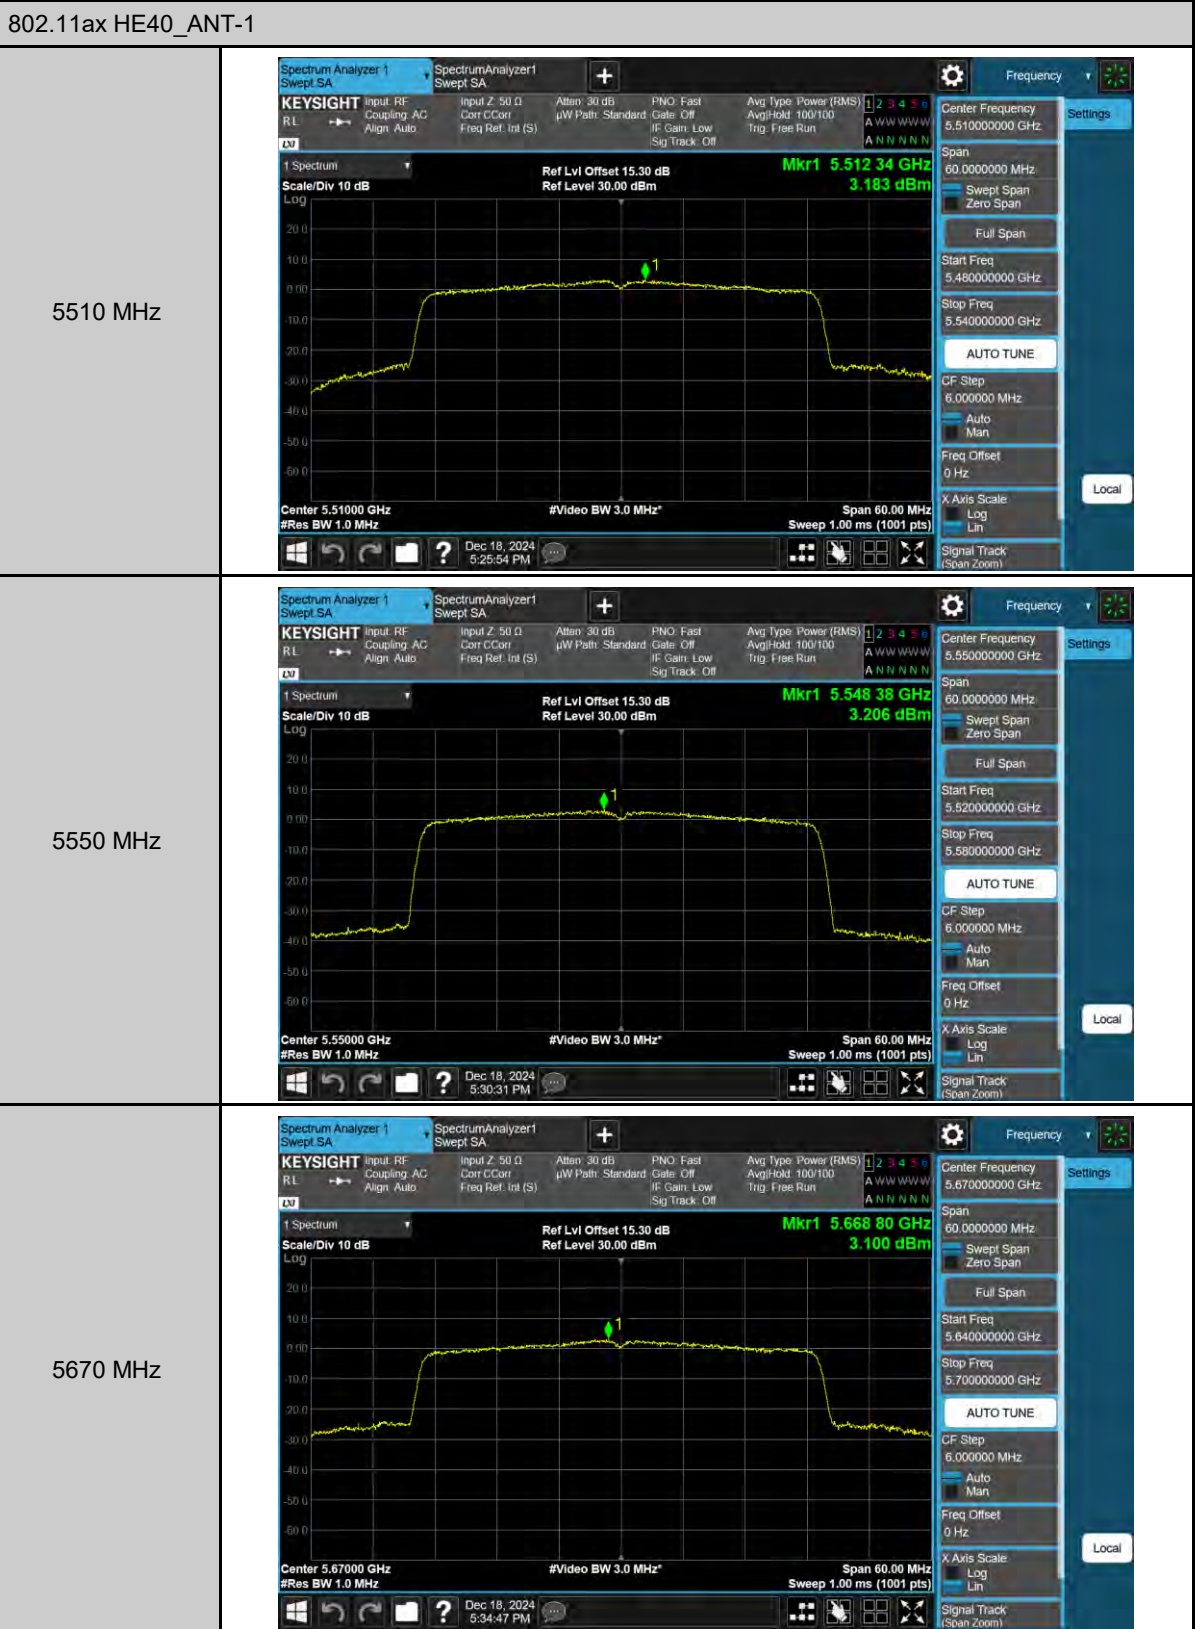

5260 MHz

5280 MHz

5320 MHz

802.11ax HE20_ANT-1

802.11ax HE80_ANT-1

5290 MHz

802.11ax HE80_ANT-1

5690 MHz

5690 MHz

802.11ax HE160_ANT-1

802.11a_ANT-2

5260 MHz

5280 MHz

5320 MHz

802.11a_ANT-2

5720 MHz