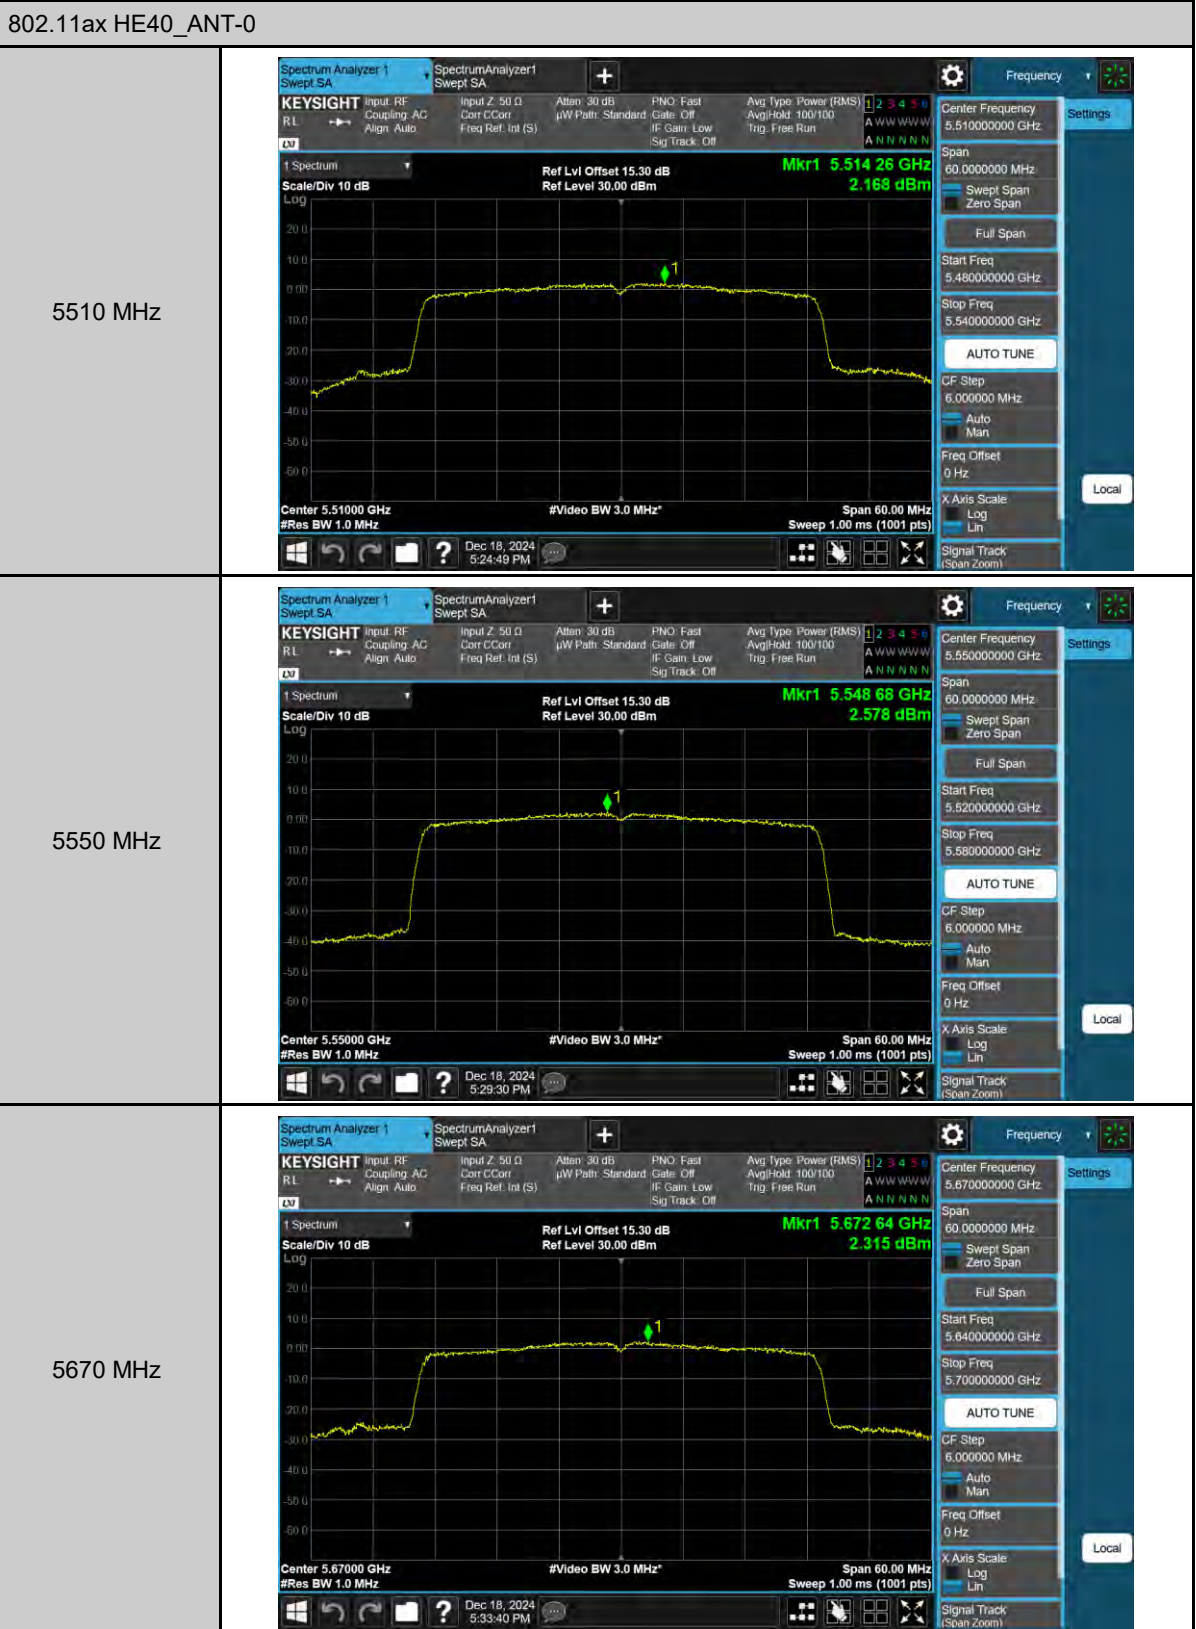

5320 MHz

802.11ax HE20_ANT-0

5720 MHz

5720 MHz

802.11ax HE80_ANT-0

802.11ax HE160_ANT-0

802.11ac VHT20_ANT-1

802.11ac VHT20_ANT-1

802.11ac VHT20_ANT-1

802.11ac VHT40_ANT-1

5270 MHz

5310 MHz

802.11ac VHT40_ANT-1

5510 MHz

5550 MHz

5670 MHz