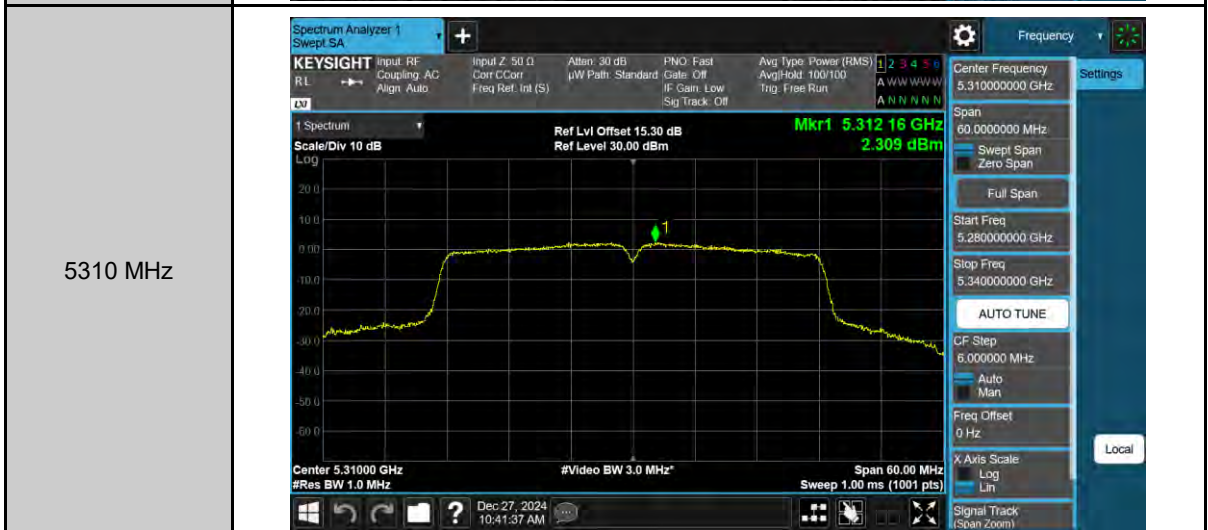

5690 MHz

802.11ax HE160_ANT-1

802.11a_ANT-2

5260 MHz

5280 MHz

5320 MHz

802.11a_ANT-2

5720 MHz

5720 MHz

802.11ac VHT20_ANT-2

802.11ac VHT20_ANT-2

802.11ac VHT40_ANT-2

802.11ac VHT40_ANT-2

802.11ac VHT80_ANT-2

802.11ac VHT80_ANT-2

802.11ac VHT80_ANT-2

802.11ac VHT160_ANT-2

5250 MHz

5250 MHz

5570 MHz

802.11ax HE20_ANT-2

5260 MHz

5280 MHz

5320 MHz