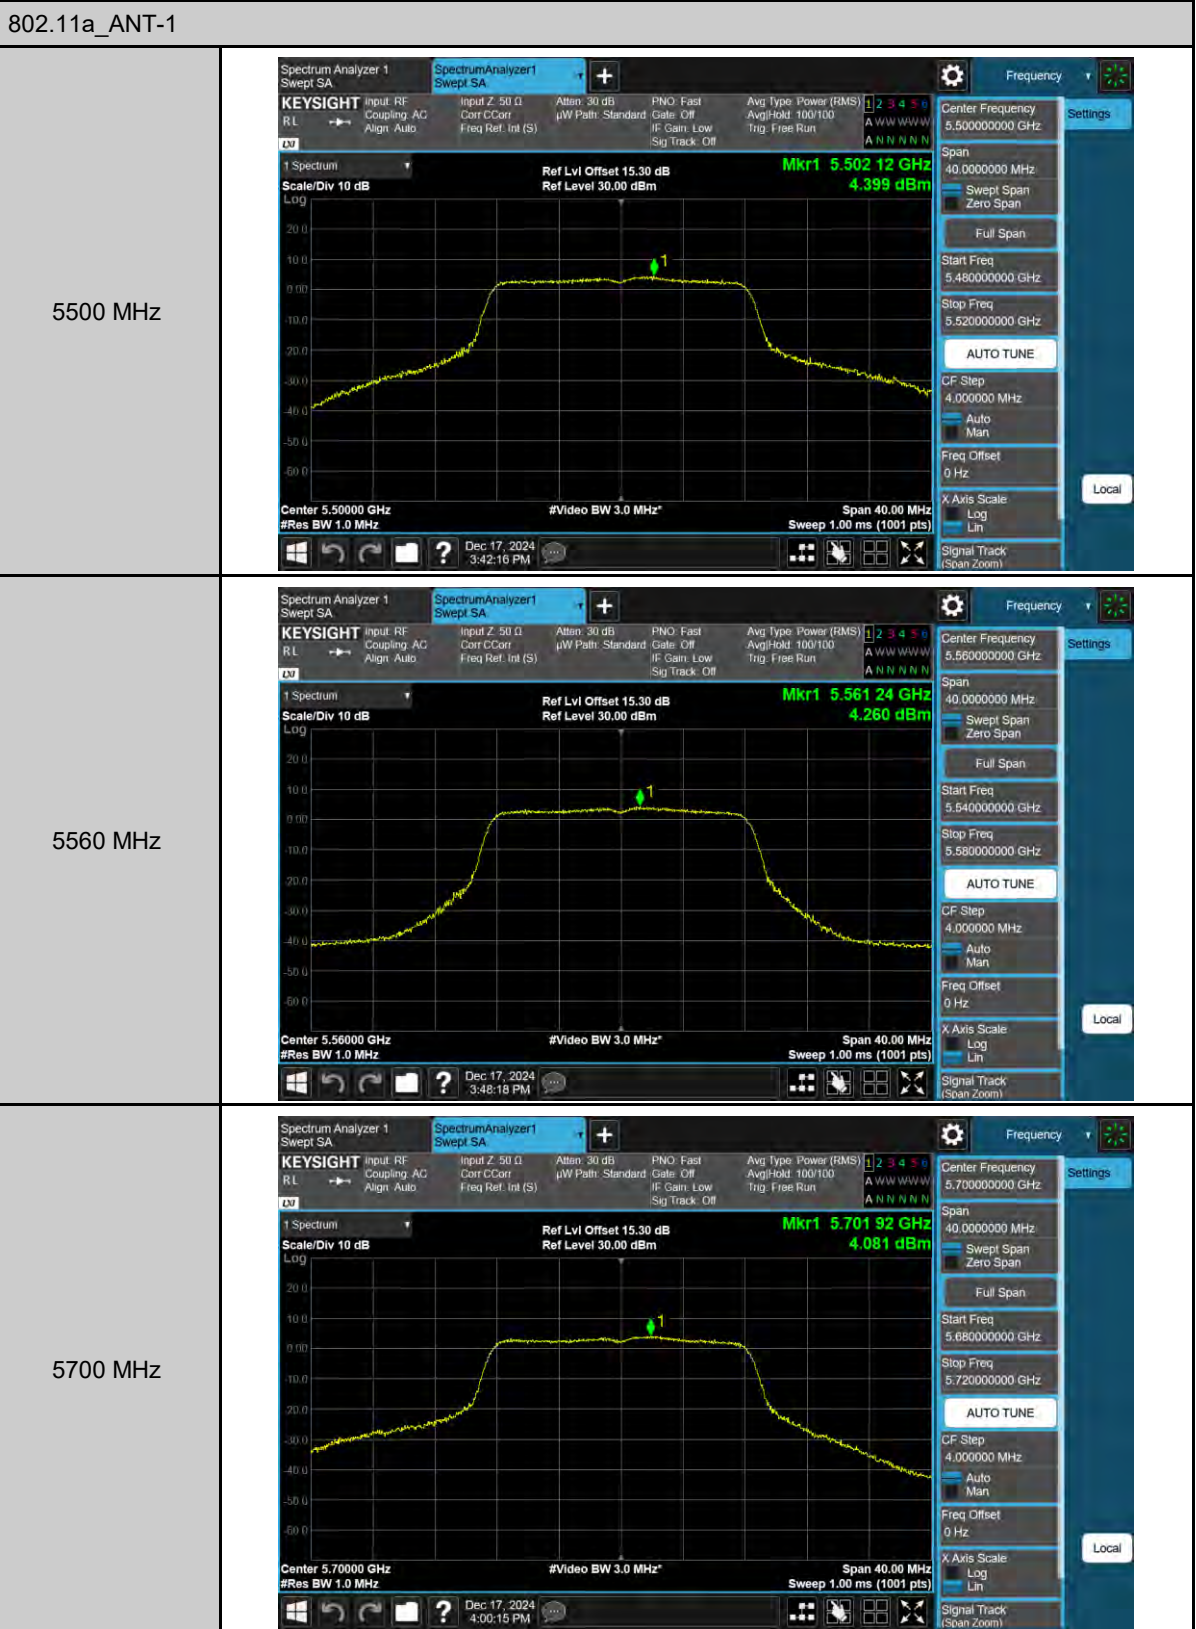

5320 MHz

802.11ax HE20_ANT-0

5720 MHz

5720 MHz

802.11ax HE80_ANT-0

802.11ax HE160_ANT-0

802.11ac VHT20_ANT-1

802.11ac VHT20_ANT-1