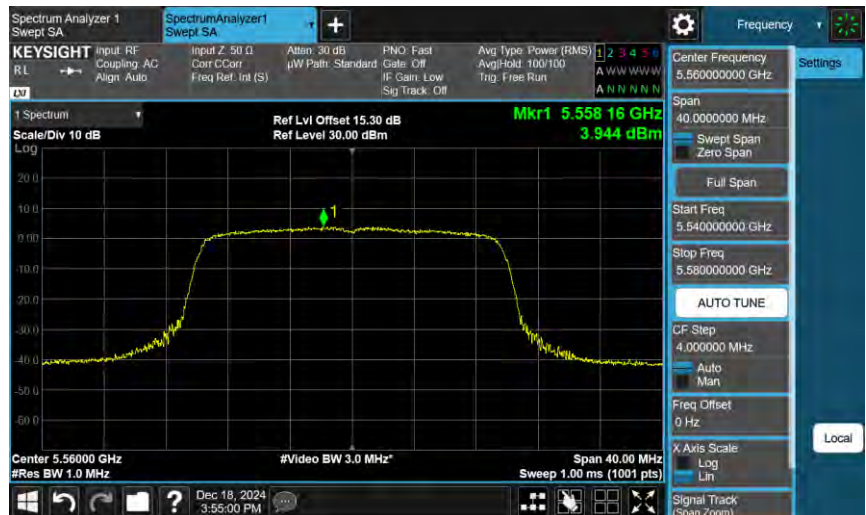

5720 MHz

802.11ac VHT20_ANT-2

802.11ac VHT20_ANT-2

802.11ac VHT40_ANT-2

802.11ac VHT40_ANT-2

802.11ac VHT80_ANT-2

802.11ac VHT80_ANT-2

802.11ac VHT80_ANT-2

802.11ac VHT160_ANT-2

5250 MHz

5250 MHz

5570 MHz

802.11ax HE20_ANT-2

5260 MHz

5280 MHz

5320 MHz

802.11ax HE20_ANT-2

5500 MHz

5560 MHz

5700 MHz

802.11ax HE20_ANT-2

802.11ax HE40_ANT-2

5270 MHz

5310 MHz