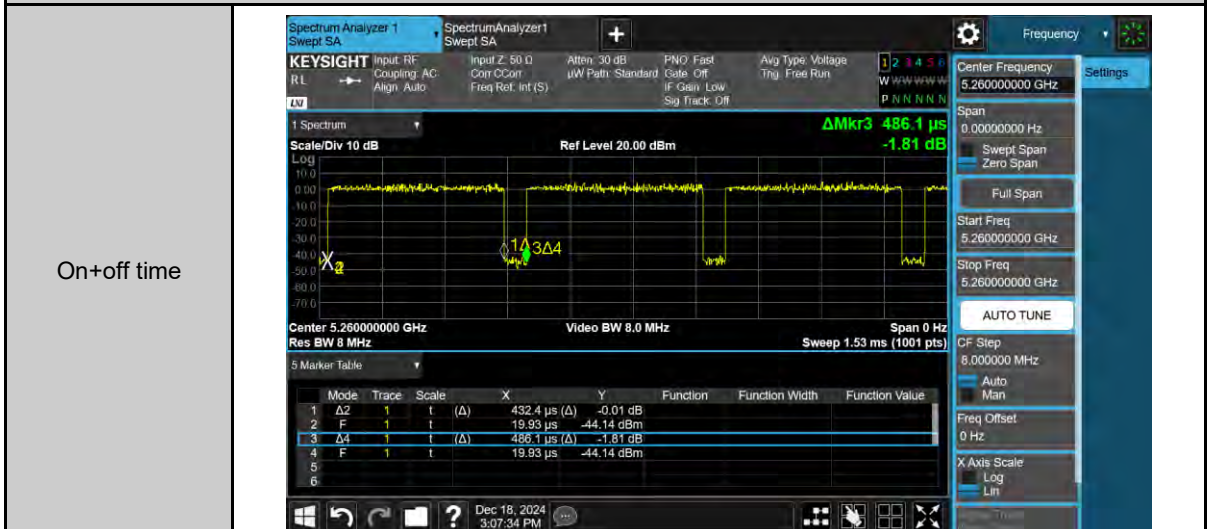

802.11ac VHT80

On+off time

802.11ac VHT160

On+off time

802.11ax HE20

802.11ax HE40

802.11ax HE80

On+off time

802.11ax HE160

On+off time

Maximum Power Spectral Density

802.11a_ANT-0

802.11a_ANT-0

5720 MHz

5720 MHz

802.11ac VHT20_ANT-0