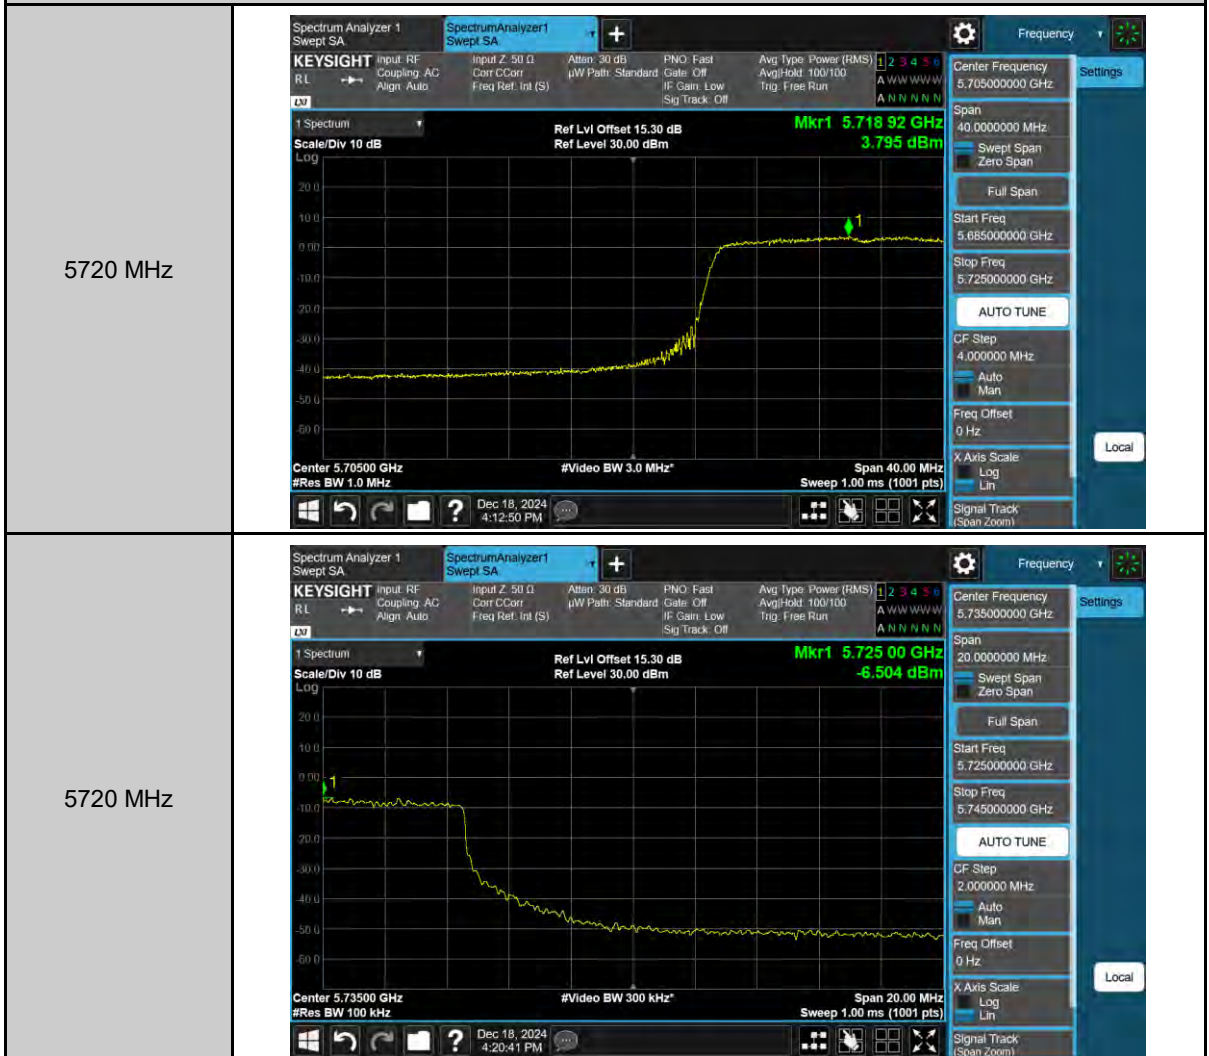

802.11ac VHT160_ANT-2

5250 MHz

5250 MHz

5570 MHz

802.11ax HE20_ANT-2

5260 MHz

5280 MHz

5320 MHz

802.11ax HE20_ANT-2

5500 MHz

5560 MHz

5700 MHz

802.11ax HE20_ANT-2

802.11ax HE40_ANT-2

5270 MHz

5310 MHz

802.11ax HE40_ANT-2

5510 MHz

5550 MHz

5670 MHz

802.11ax HE40_ANT-2

5710 MHz

5710 MHz

802.11ax HE80_ANT-2

5290 MHz

802.11ax HE80_ANT-2

5530 MHz

5610 MHz

802.11ax HE80_ANT-2

5690 MHz

5690 MHz

26 dB Bandwidth & 99% Occupied Bandwidth