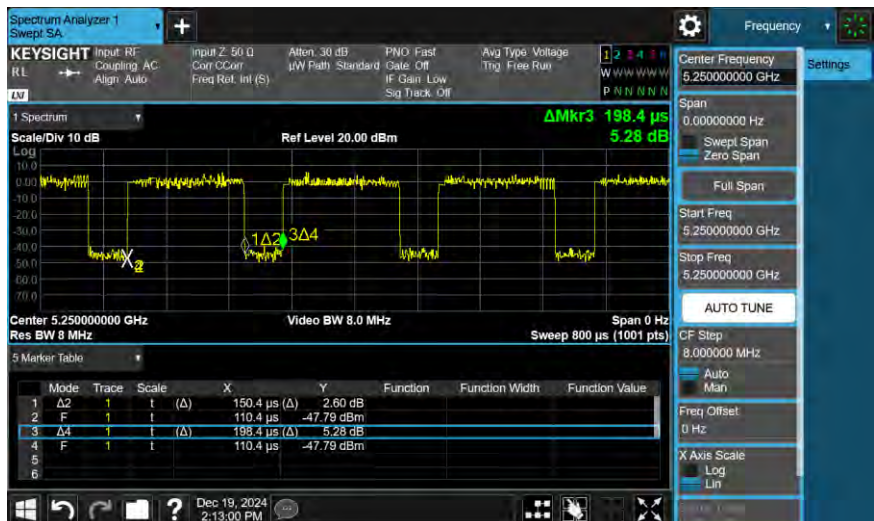

802.11ac VHT80

On+off time

802.11ac VHT160

On+off time

802.11ax HE20

802.11ax HE40

802.11ax HE80

On+off time

802.11ax HE160

On+off time

Maximum Power Spectral Density

802.11a_ANT-0

802.11a_ANT-0

5720 MHz

5720 MHz

802.11ac VHT20_ANT-0