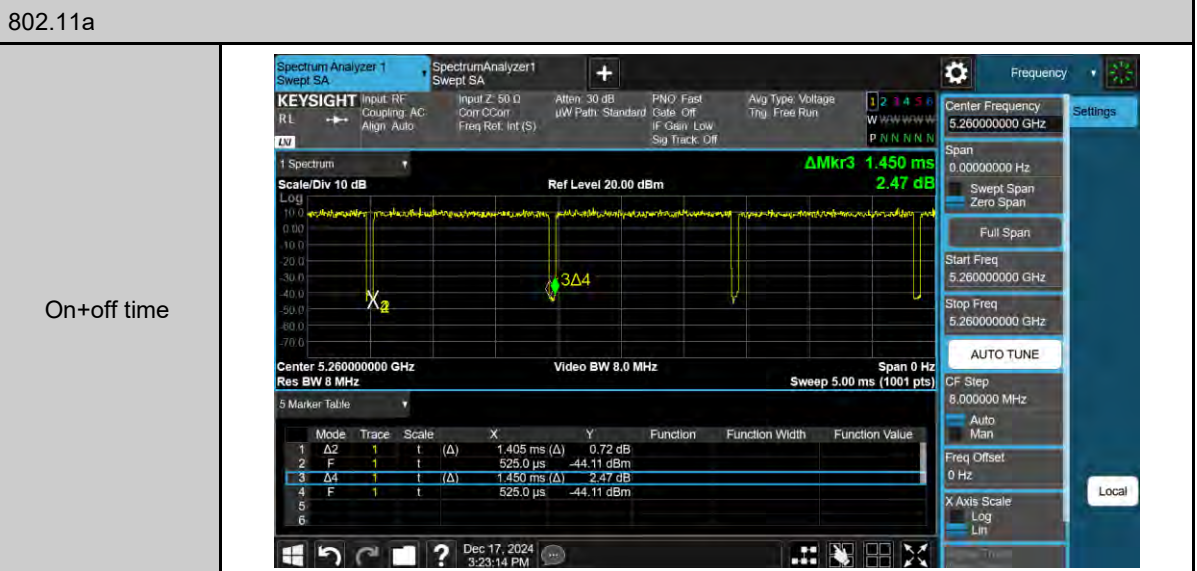

Appendix B. Test Plots

Duty Cycle

802.11n HT20

On+off time

802.11n HT40

On+off time

802.11ac VHT20

802.11ac VHT40

802.11ac VHT80

On+off time

802.11ac VHT160

On+off time

802.11ax HE20

802.11ax HE40

802.11ax HE80

On+off time