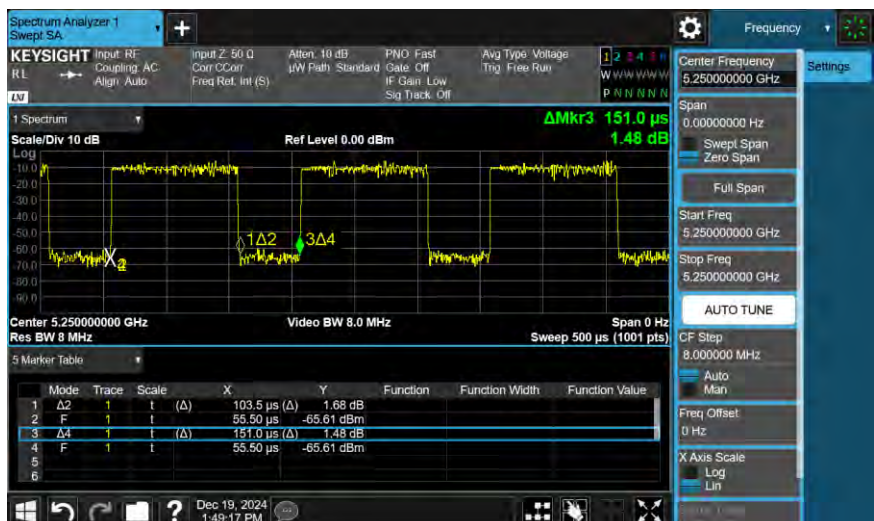

Appendix B. Test Plots

Duty Cycle

802.11n HT20

On+off time

802.11n HT40

On+off time

802.11ac VHT20

802.11ac VHT40

802.11ac VHT80

On+off time

802.11ac VHT160

On+off time

802.11ax HE20

802.11ax HE40

802.11ax HE80

On+off time

802.11ax HE160

On+off time

Maximum Power Spectral Density

802.11a_ANT-0

802.11a_ANT-0

5720 MHz

5720 MHz

802.11ac VHT20_ANT-0