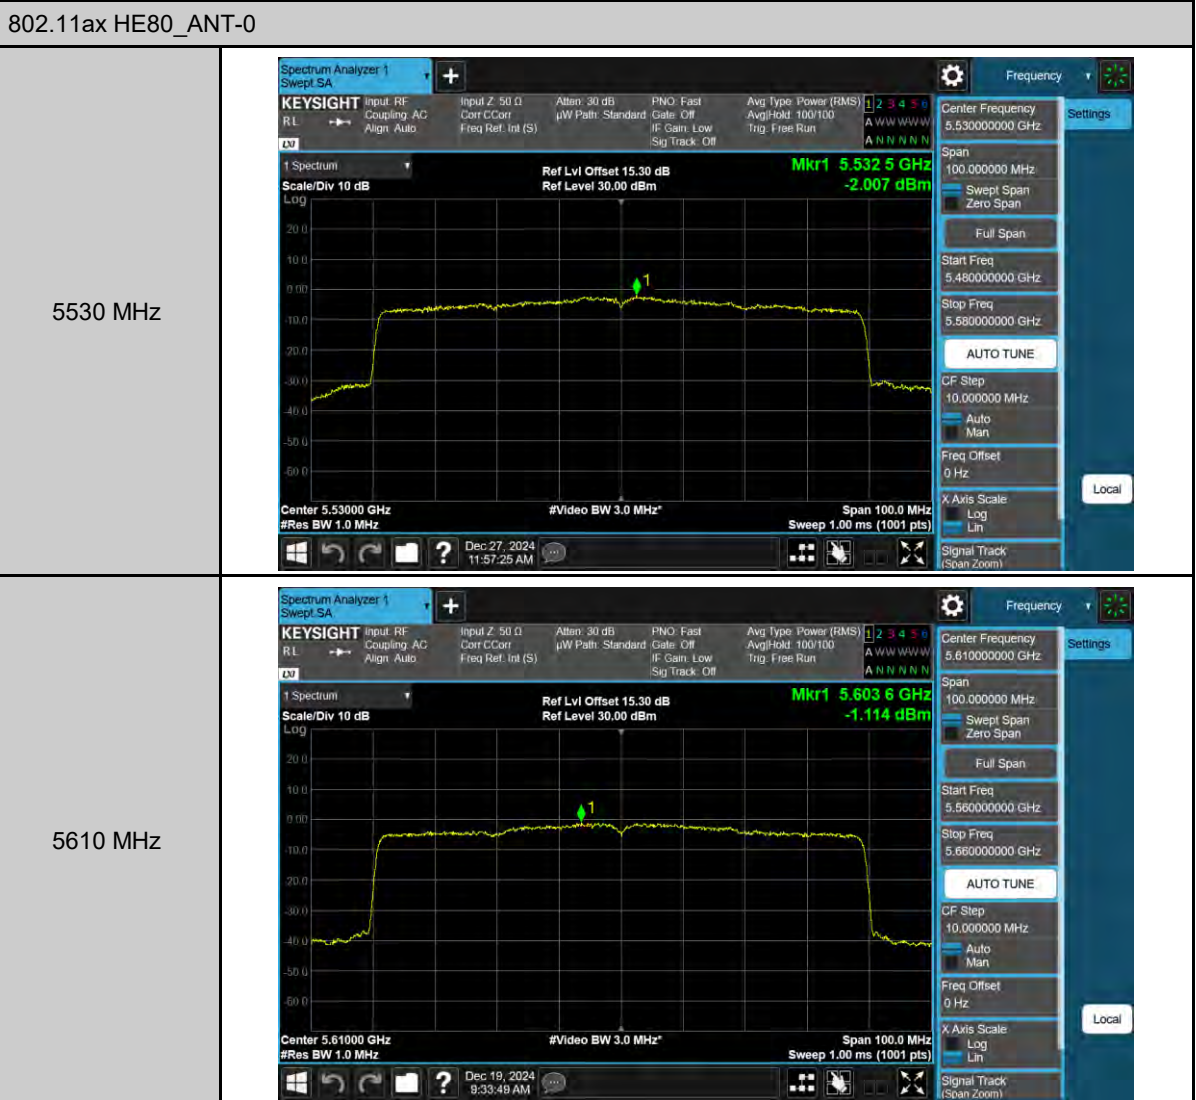

5320 MHz

802.11ax HE20_ANT-0

5720 MHz

5720 MHz

802.11ax HE80_ANT-0

802.11ax HE160_ANT-0

802.11ac VHT20_ANT-1

802.11ac VHT20_ANT-1

802.11ac VHT20_ANT-1

802.11ac VHT40_ANT-1

5270 MHz

5310 MHz

802.11ac VHT40_ANT-1

5510 MHz

5550 MHz

5670 MHz