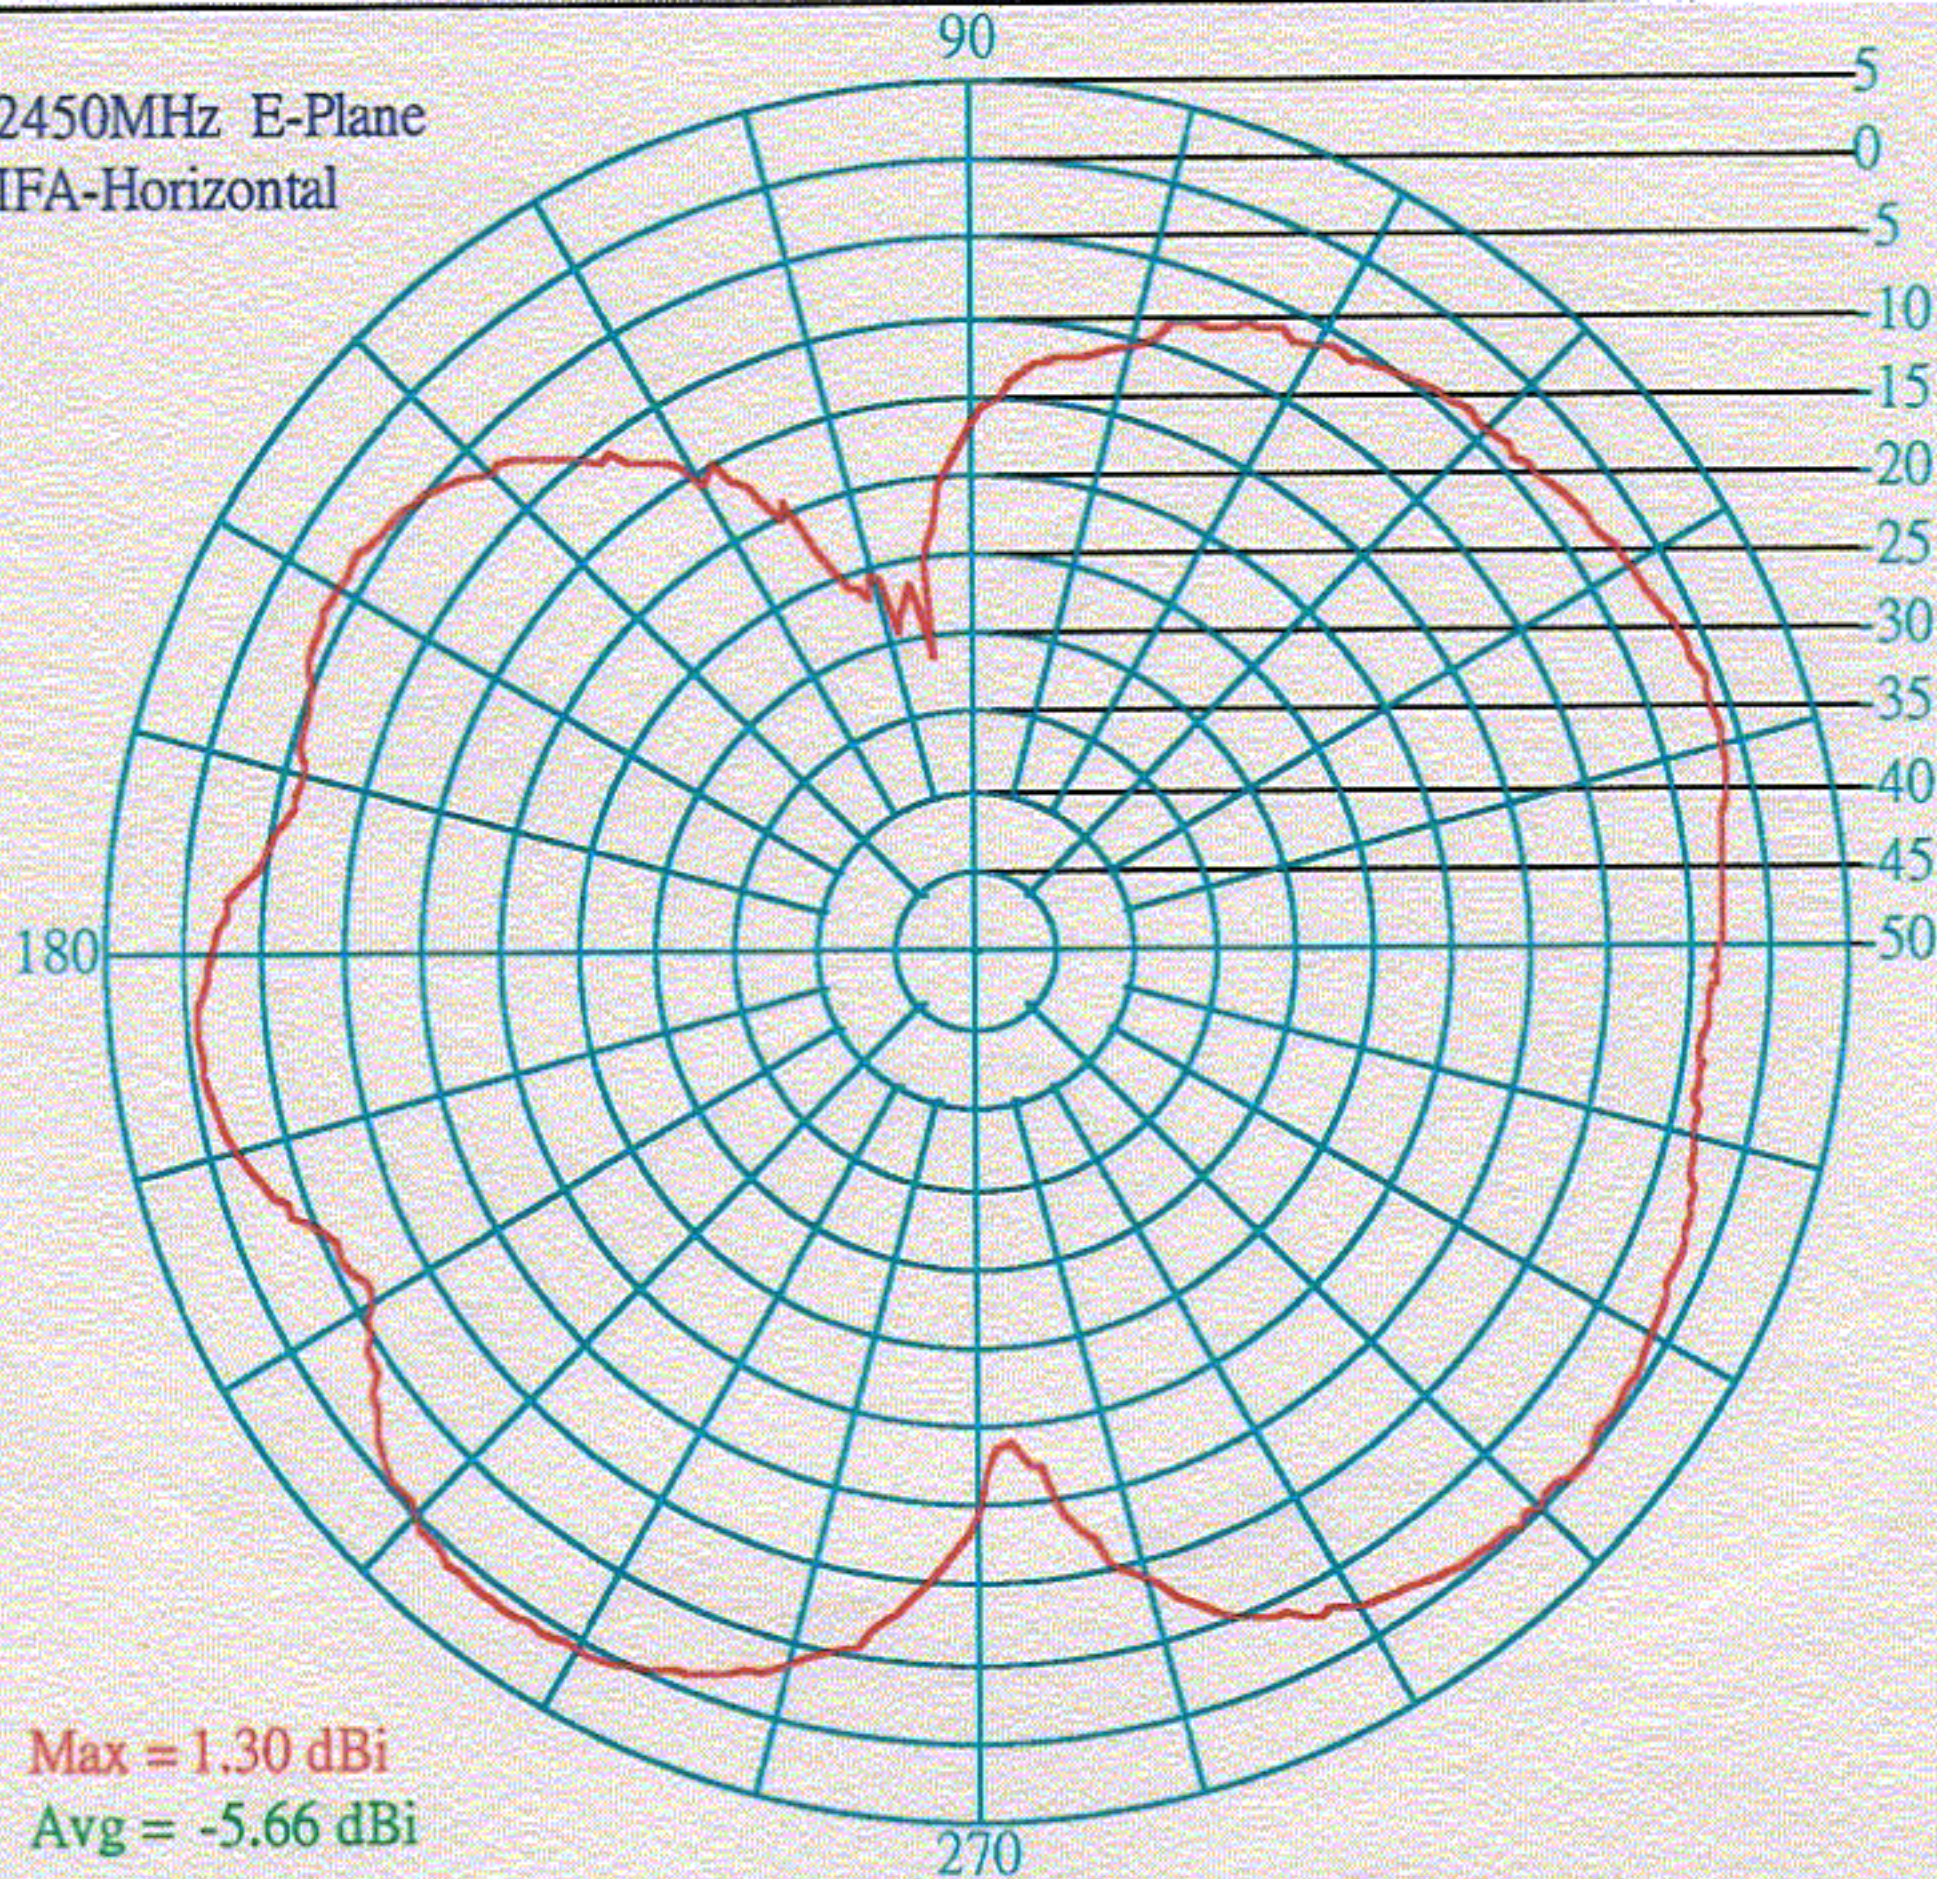

2450MHz E-Plane  
IFA-Horizontal

2450MHz H-Plane  
IFA-Vertical