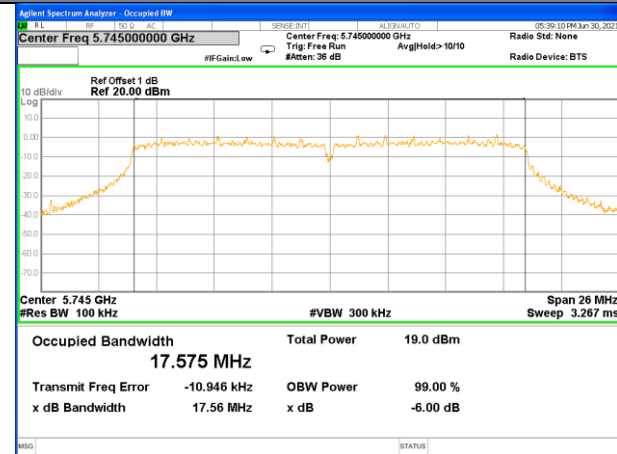

WLAN\_U-NII-3

WLAN\_U-NII-3

W58\_11n40\_Lower\_6BW

W58\_11n40\_Higher\_6BW

W58\_11ac20\_Lower\_6BW

W58\_11ac20\_Middle\_6BW

W58\_11ac20\_Higher\_6BW

W58\_11ac40\_Lower\_6BW