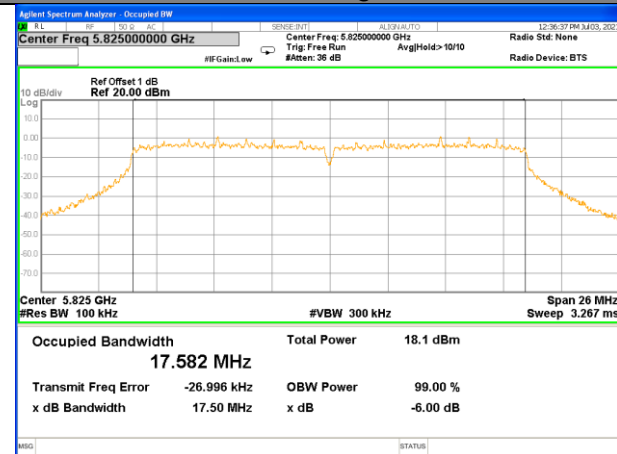

WLAN\_U-NII-3

WLAN\_U-NII-3

W58\_11n40\_Lower\_6BW

W58\_11n40\_Higher\_6BW

W58\_11ac20\_Lower\_6BW

W58\_11ac20\_Middle\_6BW

W58\_11ac20\_Higher\_6BW

W58\_11ac40\_Lower\_6BW