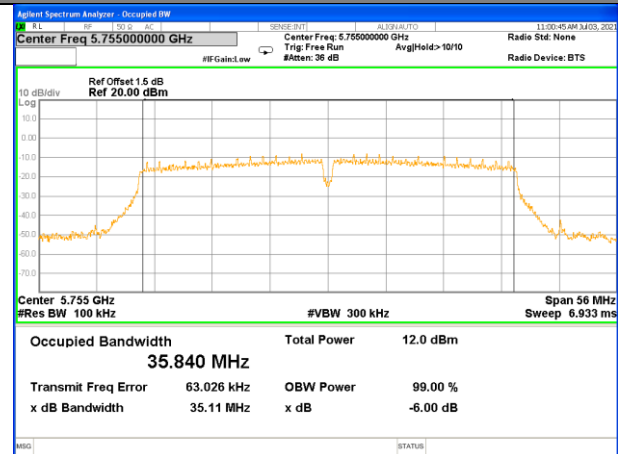

WLAN\_U-NII-3

WLAN\_U-NII-3

W58\_11n40\_Lower\_6BW

W58\_11n40\_Higher\_6BW

W58\_11ac20\_Lower\_6BW

W58\_11ac20\_Middle\_6BW

W58\_11ac20\_Higher\_6BW

W58\_11ac40\_Lower\_6BW