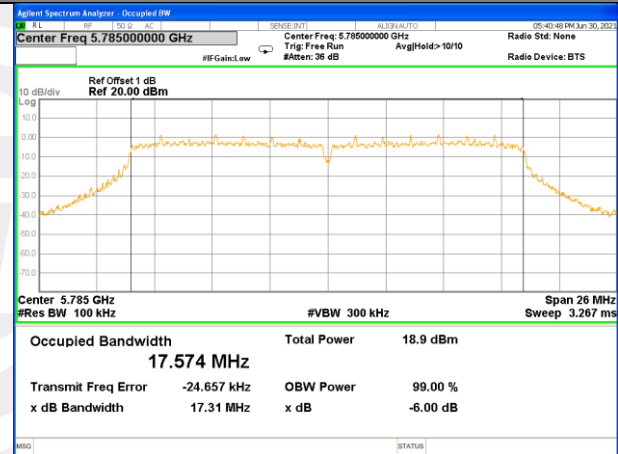

WLAN\_U-NII-3

WLAN\_U-NII-3

W58\_11n40\_Lower\_6BW

W58\_11n40\_Higher\_6BW

W58\_11ac20\_Lower\_6BW

W58\_11ac20\_Middle\_6BW

W58\_11ac20\_Higher\_6BW

W58\_11ac40\_Lower\_6BW