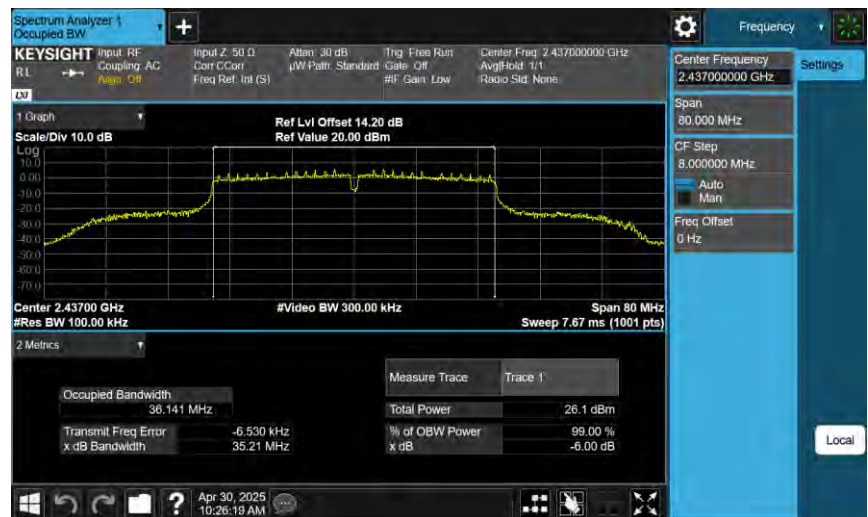

2452 MHz

6 dB Bandwidth

802.11b\_ANT-0

802.11n VHT40\_ANT-0

2422 MHz

2437 MHz

2452 MHz

802.11ax HE20\_ANT-0