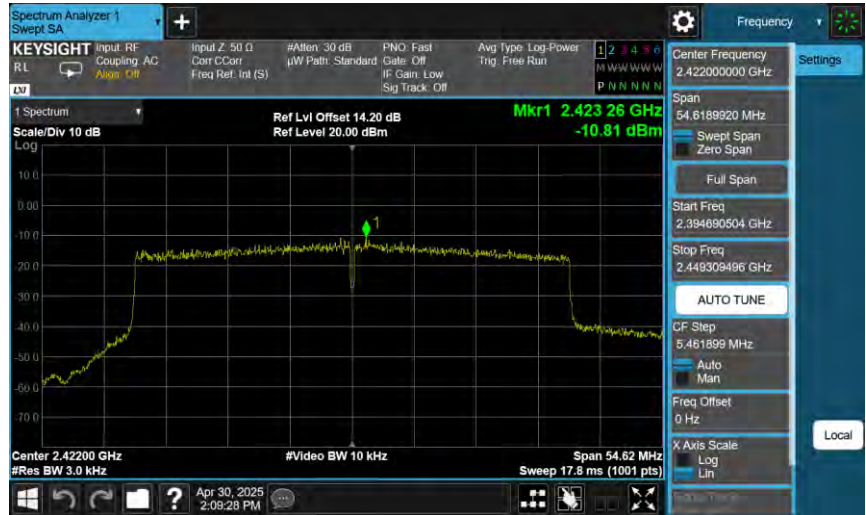

802.11ax HE40\_ANT-1

2422 MHz

2437 MHz

2452 MHz

Maximum Power Spectral Density

802.11n VHT20\_ANT-0

2412 MHz

2437 MHz

2462 MHz

802.11n VHT40\_ANT-0

2422 MHz

2437 MHz

2452 MHz

802.11ax HE20\_ANT-0

2412 MHz

2437 MHz

2462 MHz

802.11ax HE40\_ANT-0

2422 MHz

2437 MHz

2452 MHz

802.11n VHT40\_ANT-1

2422 MHz

2437 MHz

2452 MHz

802.11ax HE20\_ANT-1

2412 MHz

2437 MHz

2462 MHz