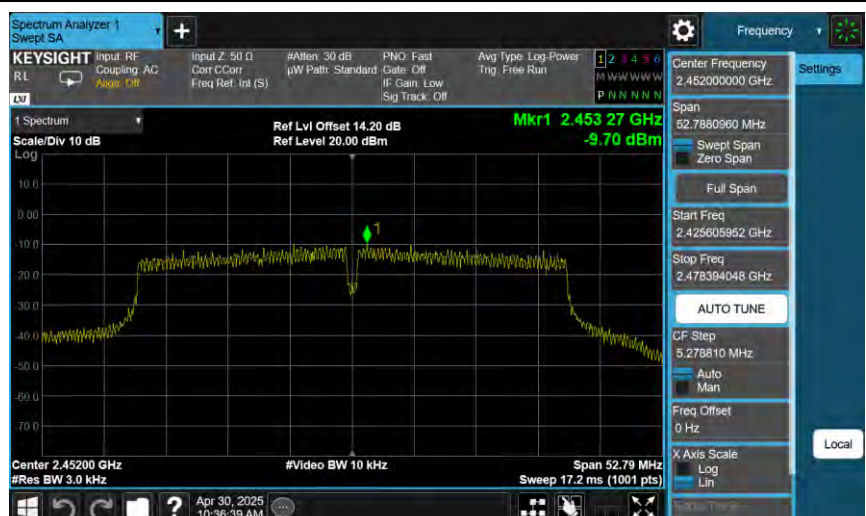

2462 MHz

802.11ax HE40\_ANT-0

2422 MHz

2437 MHz

2452 MHz

802.11n VHT40\_ANT-1

2422 MHz

2437 MHz

2452 MHz

802.11ax HE20\_ANT-1

2412 MHz

2437 MHz

2462 MHz