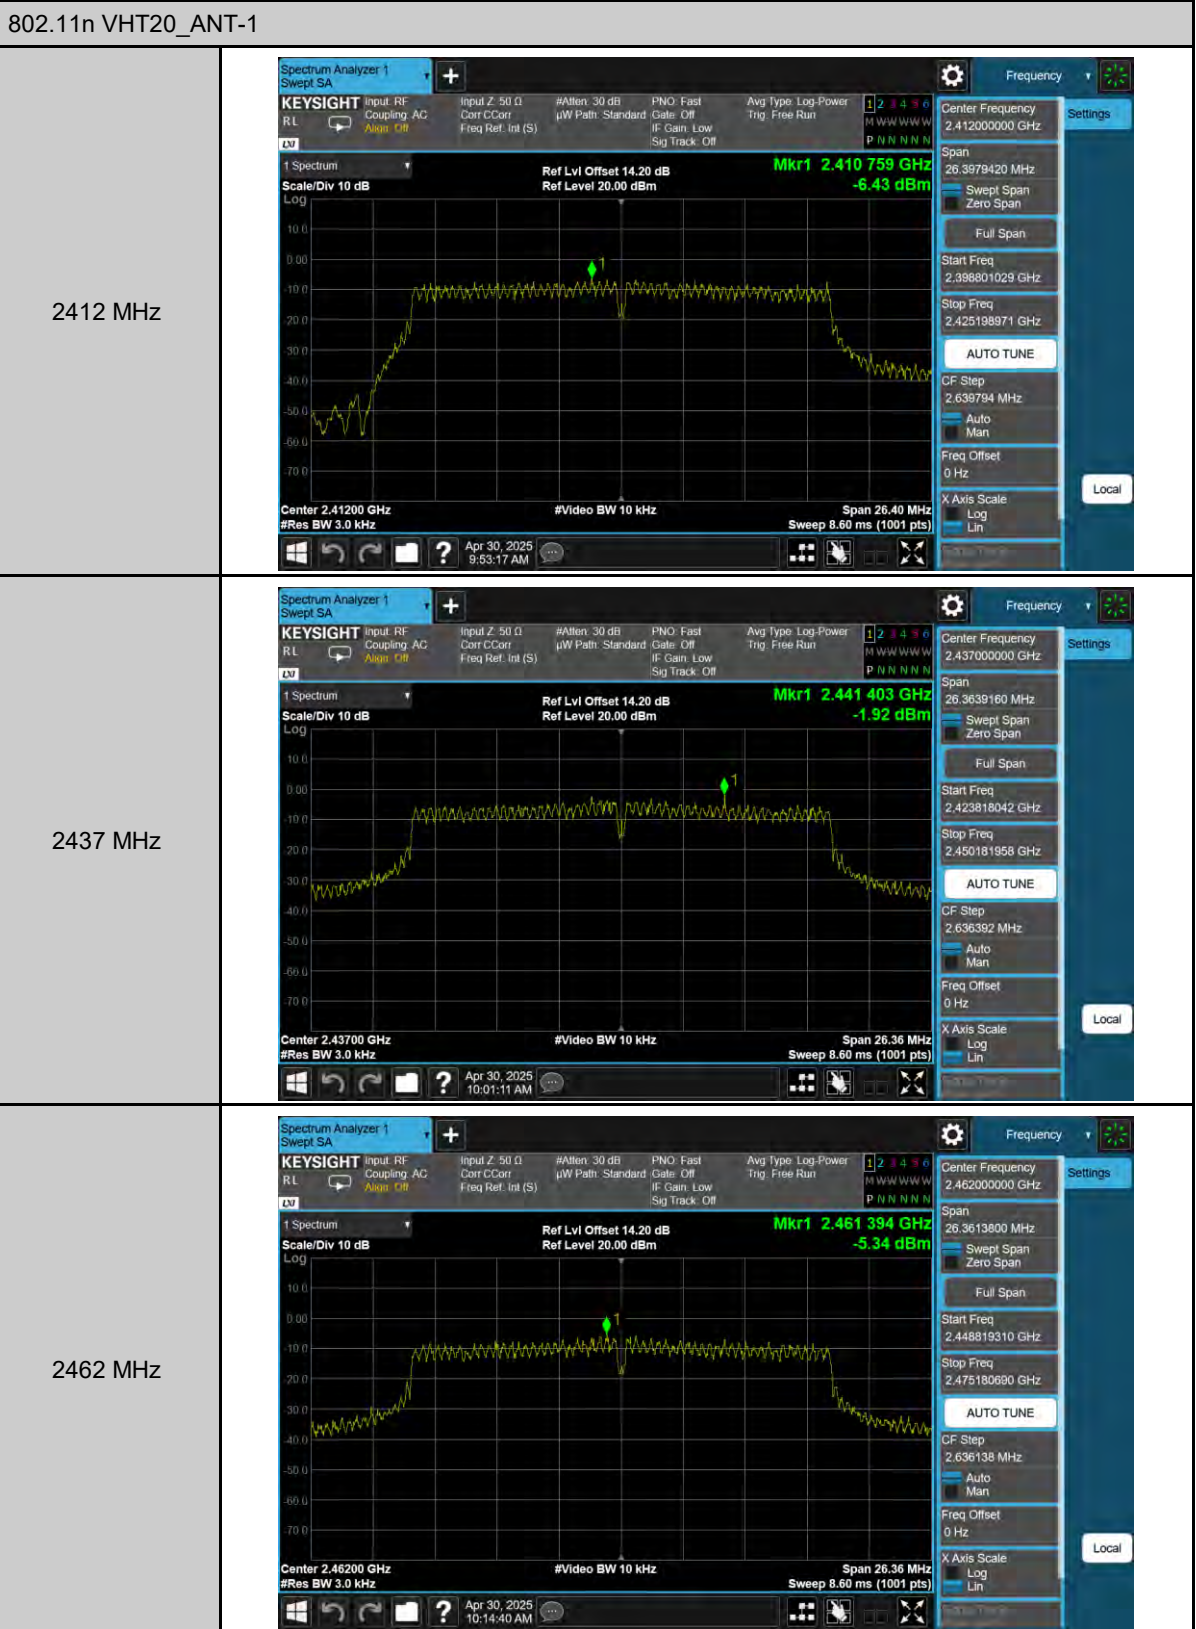

2462 MHz

802.11ax HE40\_ANT-0

2422 MHz

2437 MHz

2452 MHz

802.11n VHT40\_ANT-1

2422 MHz

2437 MHz

2452 MHz

802.11ax HE20\_ANT-1

2412 MHz

2437 MHz

2462 MHz