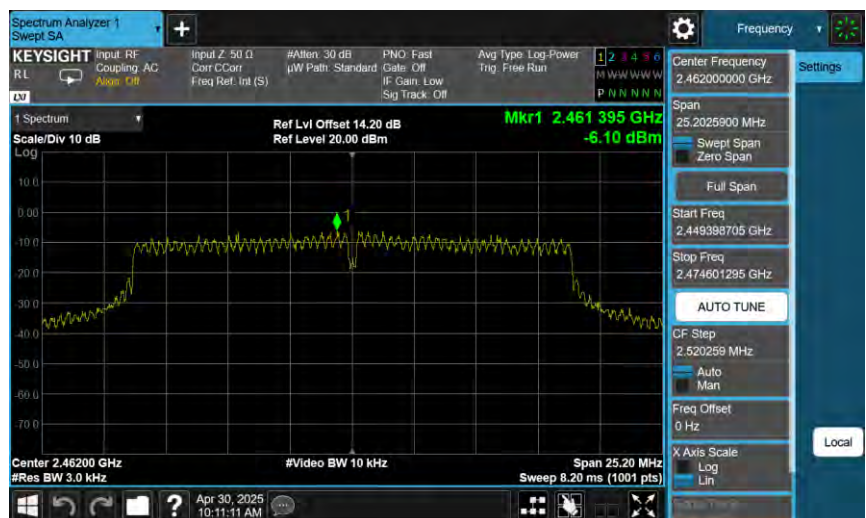

802.11ax HE40\_ANT-1

2422 MHz

2437 MHz

2452 MHz

Maximum Power Spectral Density

802.11n VHT20\_ANT-0

2412 MHz

2437 MHz

2462 MHz

802.11n VHT40\_ANT-0

2422 MHz

2437 MHz

2452 MHz

802.11ax HE20\_ANT-0

2412 MHz

2437 MHz