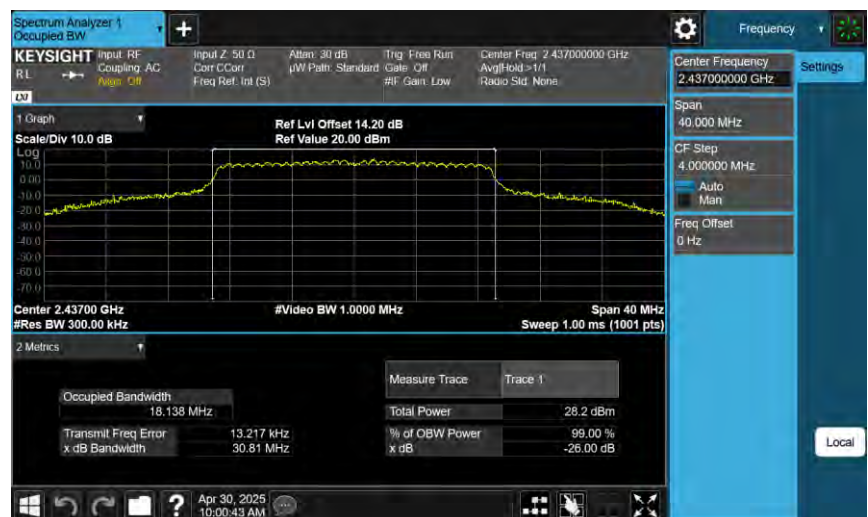

802.11ax HE40\_ANT-0

2422 MHz

2437 MHz

2452 MHz

802.11n VHT20\_ANT-1

2412 MHz

2437 MHz

2462 MHz