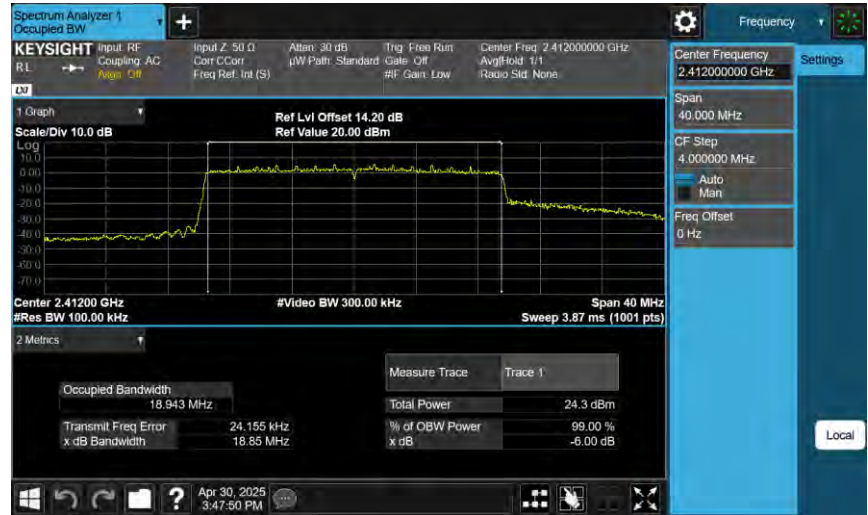

2412 MHz

2437 MHz

2462 MHz

802.11n VHT40\_ANT-1

2422 MHz

2437 MHz

2452 MHz

802.11ax HE20\_ANT-1

2412 MHz

2437 MHz

2462 MHz

802.11ax HE40\_ANT-1

2422 MHz

2437 MHz

2452 MHz

99% Occupied Bandwidth