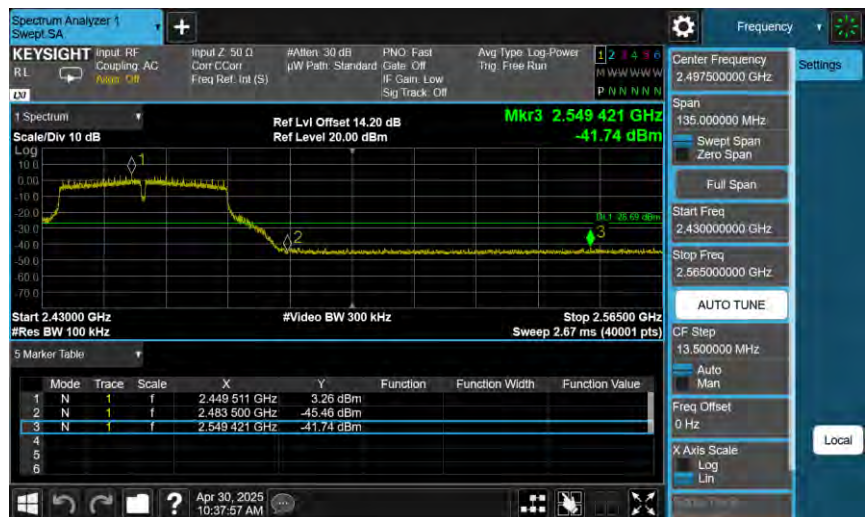

802.11n VHT40\_ANT-1

2422 MHz

2452 MHz

802.11ax HE20\_ANT-1

2412 MHz

2462 MHz

802.11ax HE40\_ANT-1

2422 MHz

2452 MHz

6 dB Bandwidth

802.11b\_ANT-0

802.11n VHT40\_ANT-0

2422 MHz

2437 MHz

2452 MHz

802.11ax HE20\_ANT-0