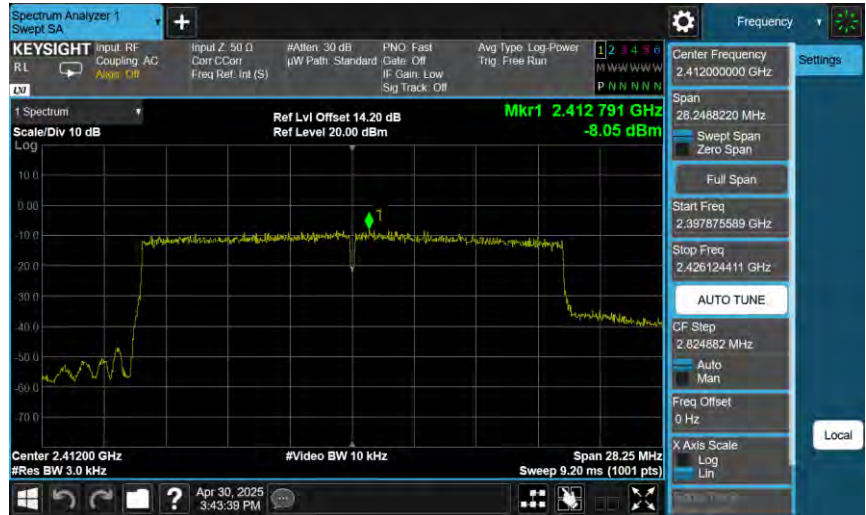

802.11ax HE40\_ANT-1

2422 MHz

2437 MHz

2452 MHz

Maximum Power Spectral Density

802.11n VHT20\_ANT-0

2412 MHz

2437 MHz

2462 MHz

802.11n VHT40\_ANT-0

2422 MHz

2437 MHz

2452 MHz

802.11ax HE20\_ANT-0

2412 MHz

2437 MHz

2452 MHz

802.11ax HE20\_ANT-1

2412 MHz

2437 MHz

2462 MHz