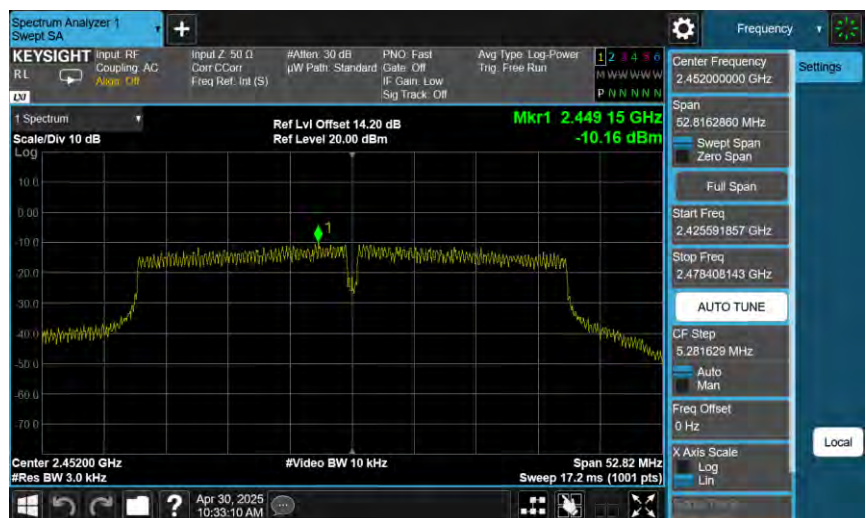

802.11ax HE40\_ANT-1

2422 MHz

2437 MHz

2452 MHz

Maximum Power Spectral Density

802.11n VHT20\_ANT-0

2412 MHz

2437 MHz

2462 MHz

802.11n VHT40\_ANT-0

2422 MHz

2437 MHz

2452 MHz

802.11ax HE20\_ANT-0

2412 MHz

2437 MHz

2462 MHz

802.11ax HE40\_ANT-0

2422 MHz

2437 MHz

2452 MHz

802.11n VHT40\_ANT-1

2422 MHz

2437 MHz

2452 MHz

802.11ax HE20\_ANT-1

2412 MHz

2437 MHz

2462 MHz