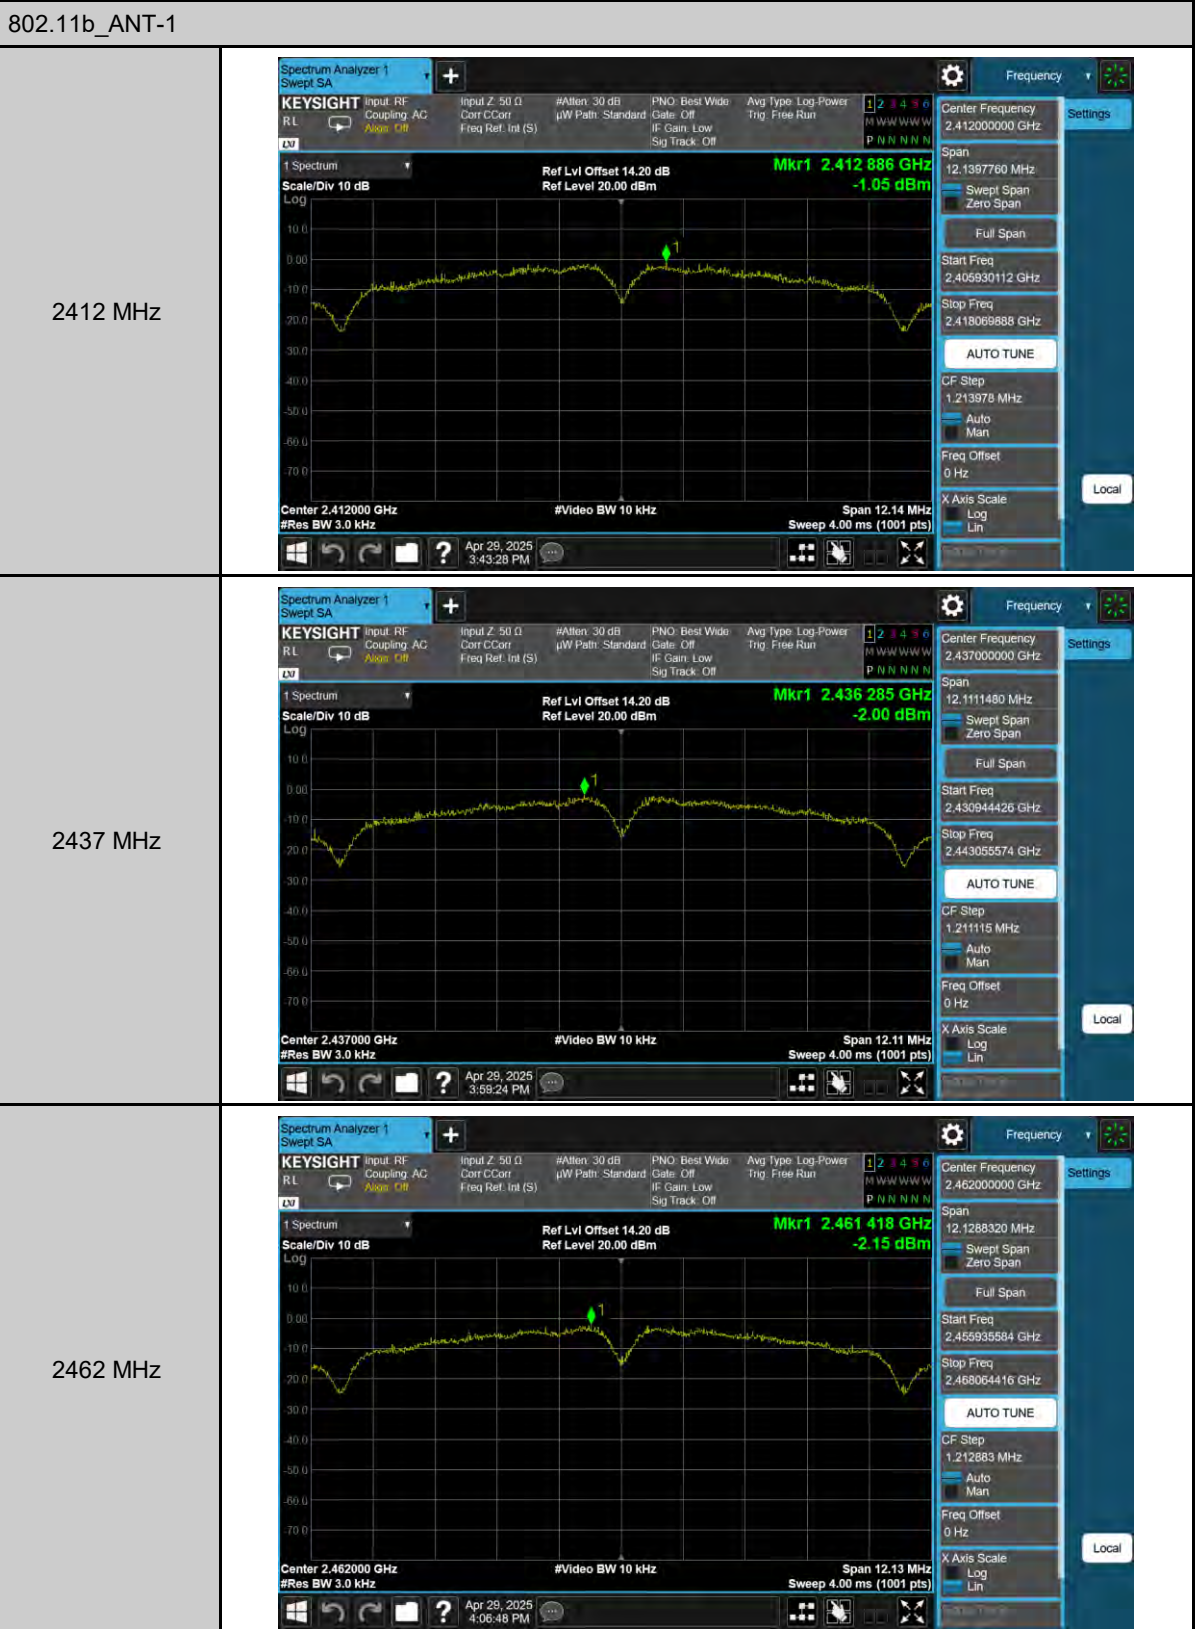

2462 MHz

802.11ax HE40\_ANT-0

2422 MHz

2437 MHz

2452 MHz

802.11n VHT40\_ANT-1

2422 MHz

2437 MHz

2452 MHz

802.11ax HE20\_ANT-1

2412 MHz

2437 MHz

2462 MHz