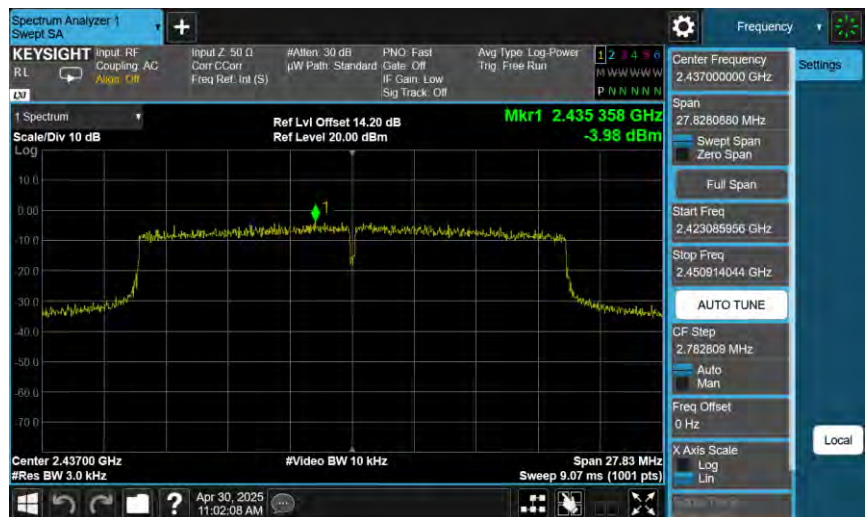

2452 MHz

802.11ax HE20\_ANT-1

2412 MHz

2437 MHz

2462 MHz