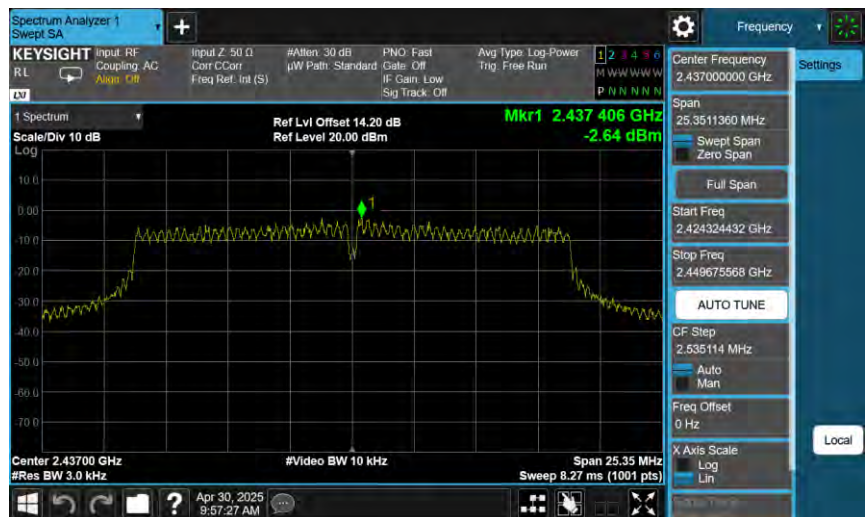

802.11ax HE40\_ANT-1

2422 MHz

2437 MHz

2452 MHz

Maximum Power Spectral Density

802.11n VHT20\_ANT-0

2412 MHz

2437 MHz

2462 MHz

802.11n VHT40\_ANT-0

2422 MHz

2437 MHz

2452 MHz

802.11ax HE20\_ANT-0

2412 MHz

2437 MHz