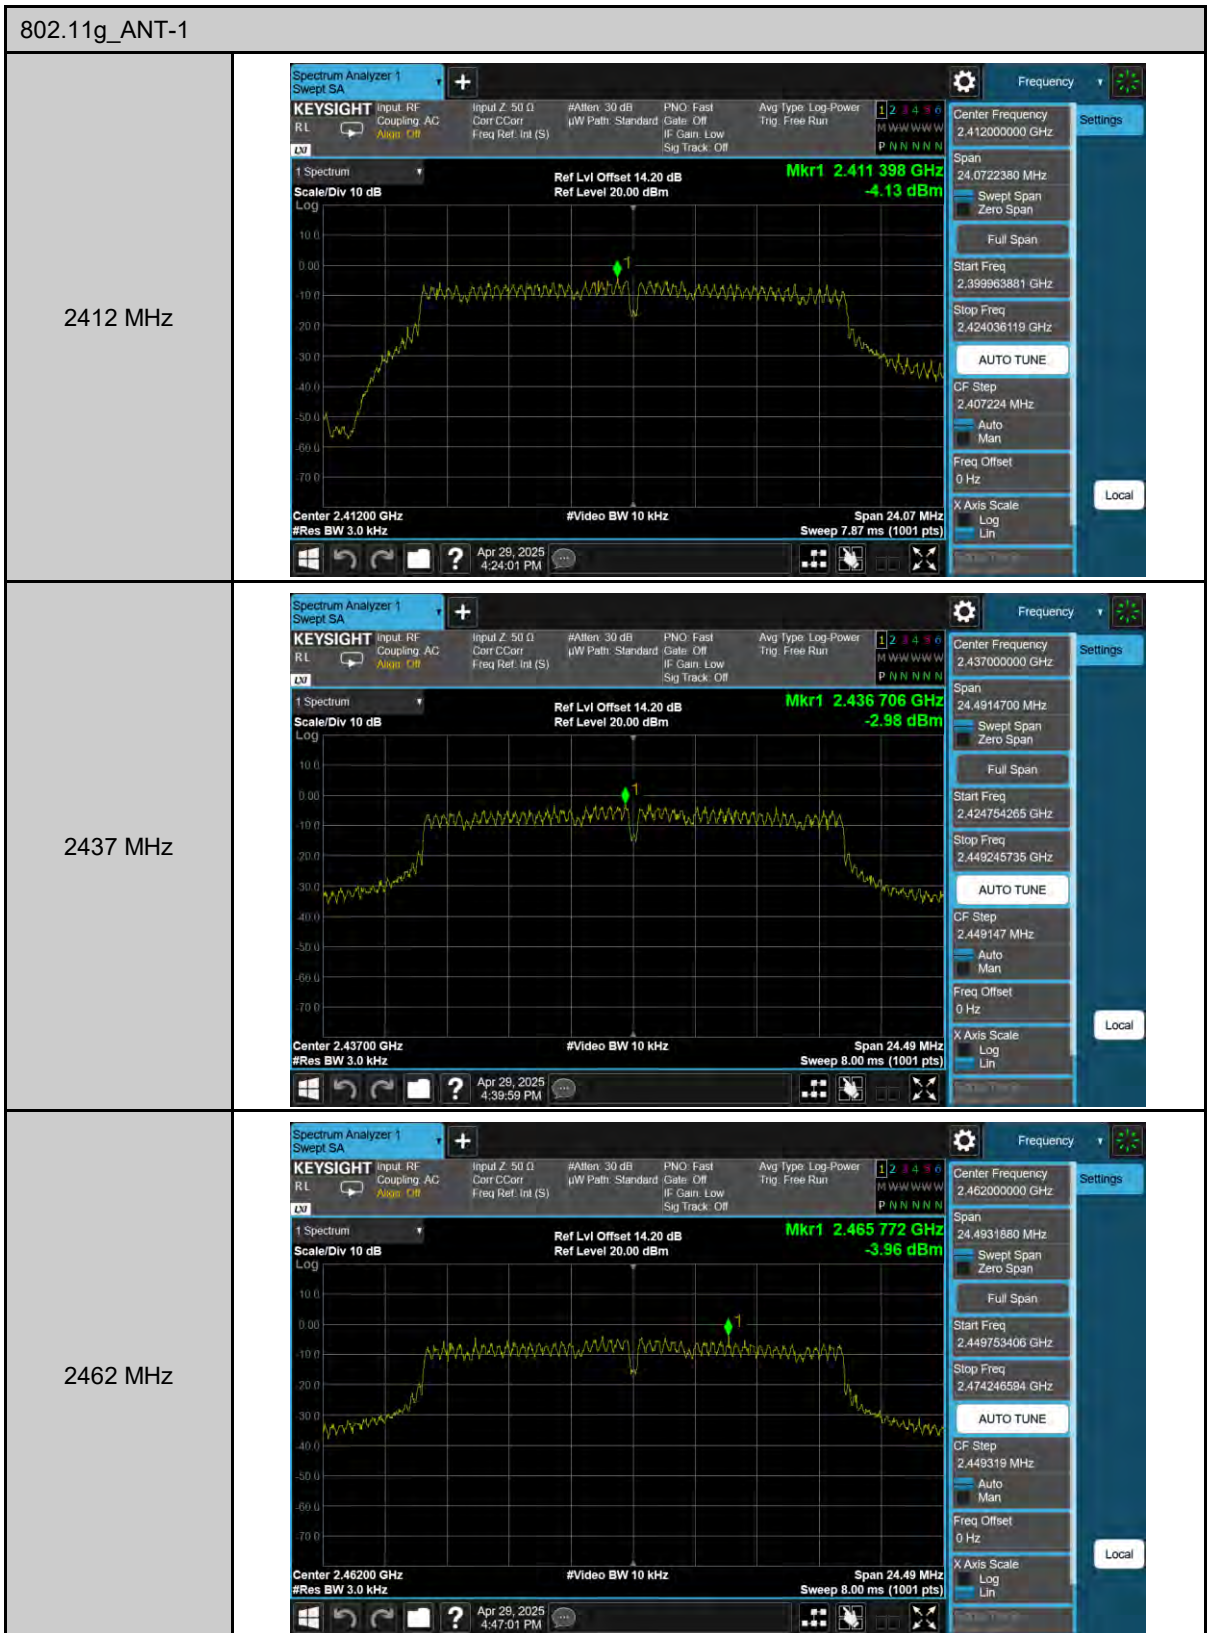

2462 MHz

802.11ax HE40\_ANT-0

2422 MHz

2437 MHz

2452 MHz

802.11n VHT40\_ANT-1

2422 MHz

2437 MHz

2452 MHz

802.11ax HE20\_ANT-1

2412 MHz

2437 MHz

2462 MHz