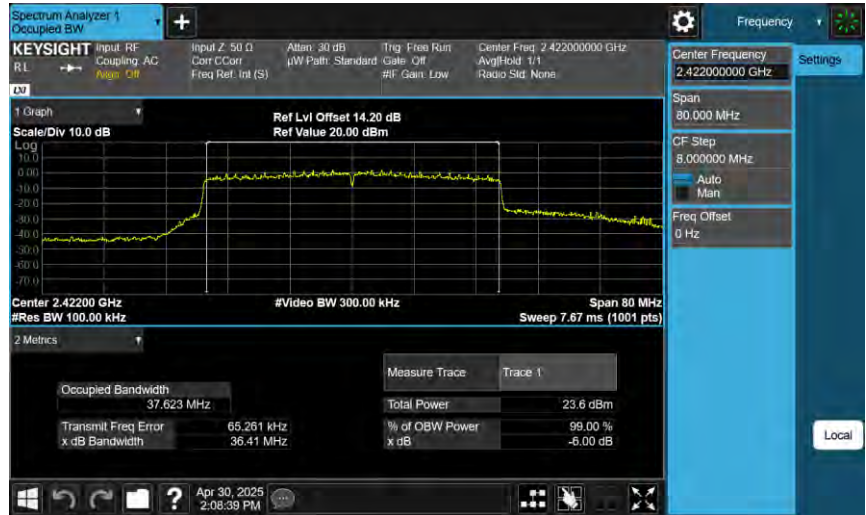

2412 MHz

2437 MHz

2462 MHz

802.11ax HE40\_ANT-0

2422 MHz

2437 MHz

2452 MHz

802.11n VHT20\_ANT-1