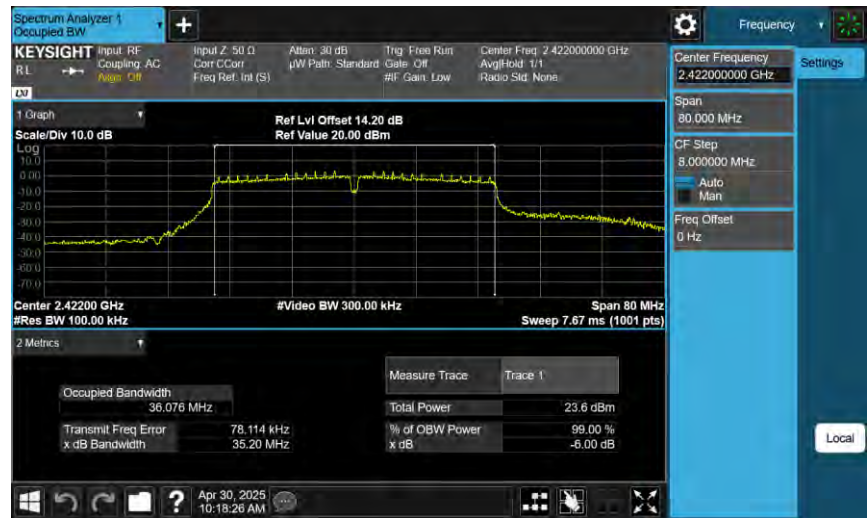

2452 MHz

6 dB Bandwidth

802.11b\_ANT-0

802.11n VHT40\_ANT-0

2422 MHz

2437 MHz

2452 MHz

802.11ax HE20\_ANT-0