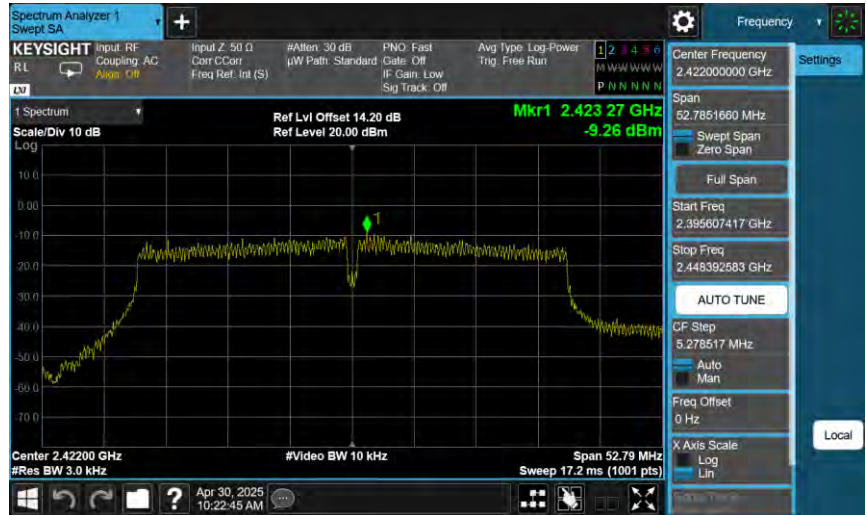

2462 MHz

802.11n VHT40\_ANT-0

2422 MHz

2437 MHz

2452 MHz

802.11ax HE20\_ANT-0

2412 MHz

2437 MHz

2462 MHz

802.11ax HE40\_ANT-0

2422 MHz

2437 MHz

2452 MHz

802.11n VHT40\_ANT-1

2422 MHz

2437 MHz

2452 MHz

802.11ax HE20\_ANT-1

2412 MHz

2437 MHz

2462 MHz