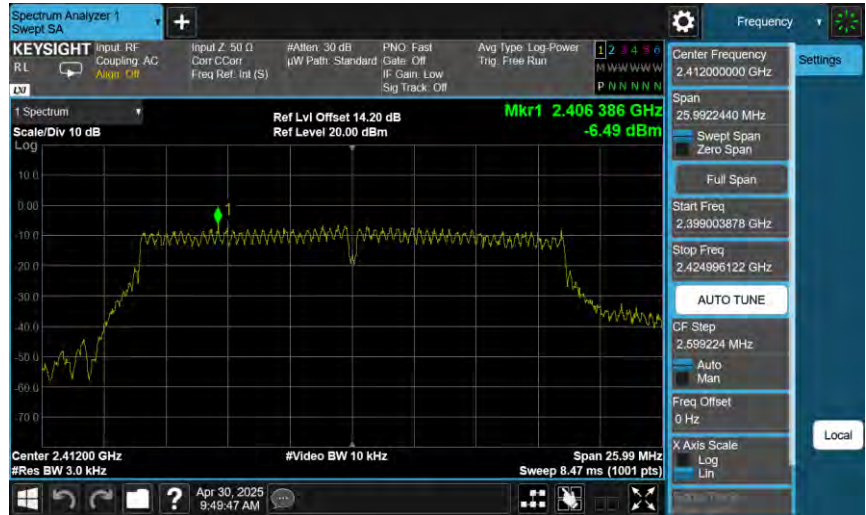

802.11ax HE40\_ANT-1

2422 MHz

2437 MHz

2452 MHz

Maximum Power Spectral Density

802.11n VHT20\_ANT-0

2412 MHz

2437 MHz