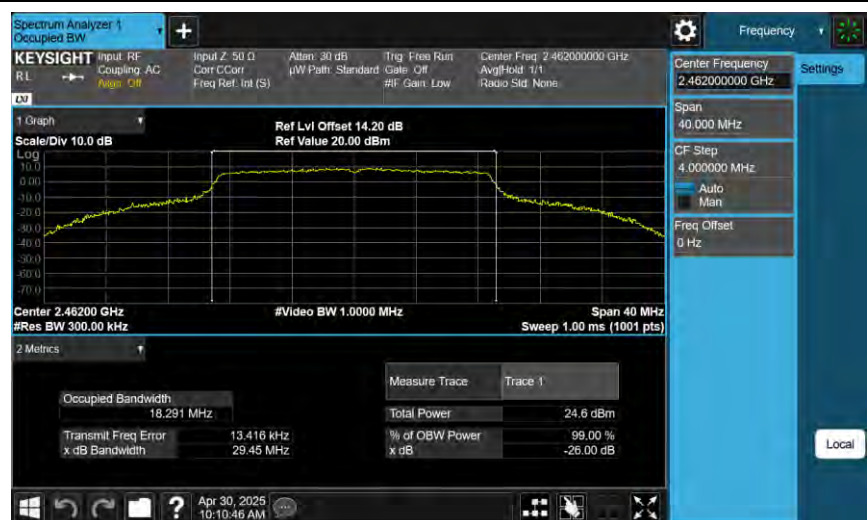

802.11n VHT20\_ANT-0

2412 MHz

2437 MHz

2462 MHz

802.11ax HE20\_ANT-0

2412 MHz

2437 MHz

2462 MHz