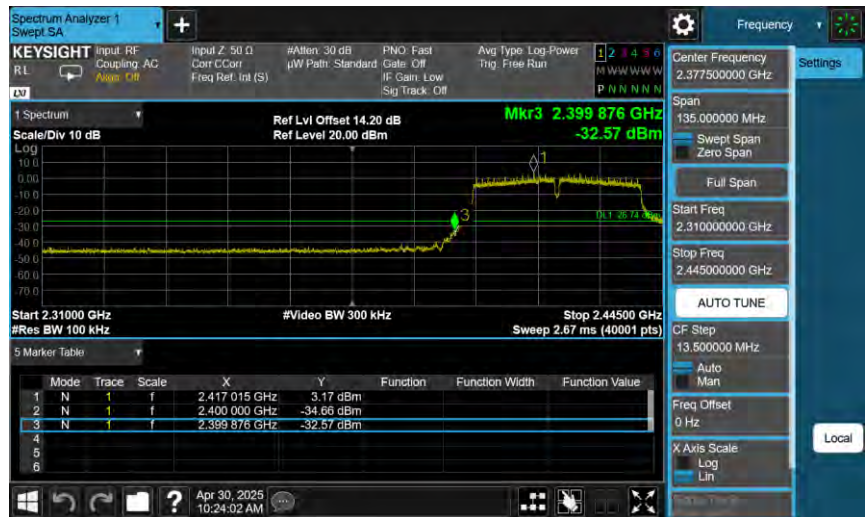

802.11n VHT40\_ANT-1

2422 MHz

2452 MHz

802.11ax HE20\_ANT-1

2412 MHz

2462 MHz

802.11ax HE40\_ANT-1

2422 MHz

2452 MHz

6 dB Bandwidth

802.11b\_ANT-0

802.11n VHT40\_ANT-0

2422 MHz

2437 MHz

2452 MHz

802.11ax HE20\_ANT-0