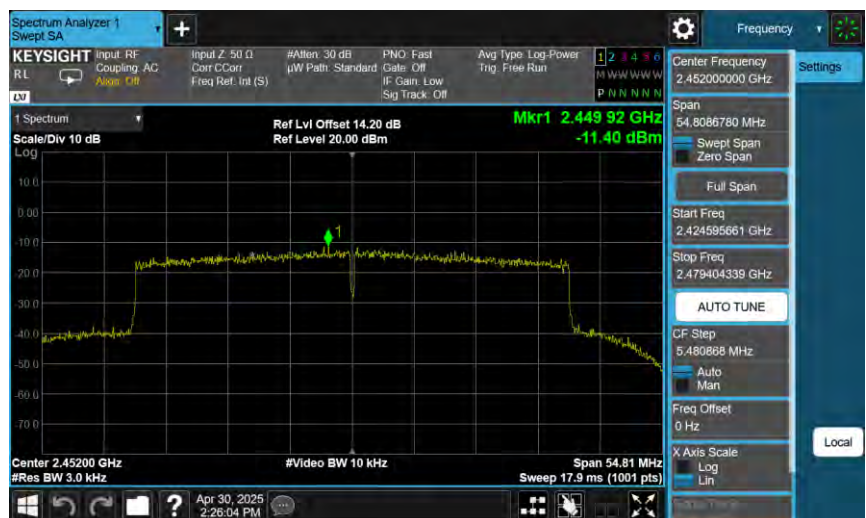

2462 MHz

802.11n VHT40\_ANT-0

2422 MHz

2437 MHz

2452 MHz

802.11ax HE20\_ANT-0

2412 MHz

2437 MHz

2462 MHz

802.11ax HE40\_ANT-0

2422 MHz

2437 MHz

2452 MHz

802.11n VHT40\_ANT-1

2422 MHz

2437 MHz

2452 MHz

802.11ax HE20\_ANT-1

2412 MHz

2437 MHz

2462 MHz