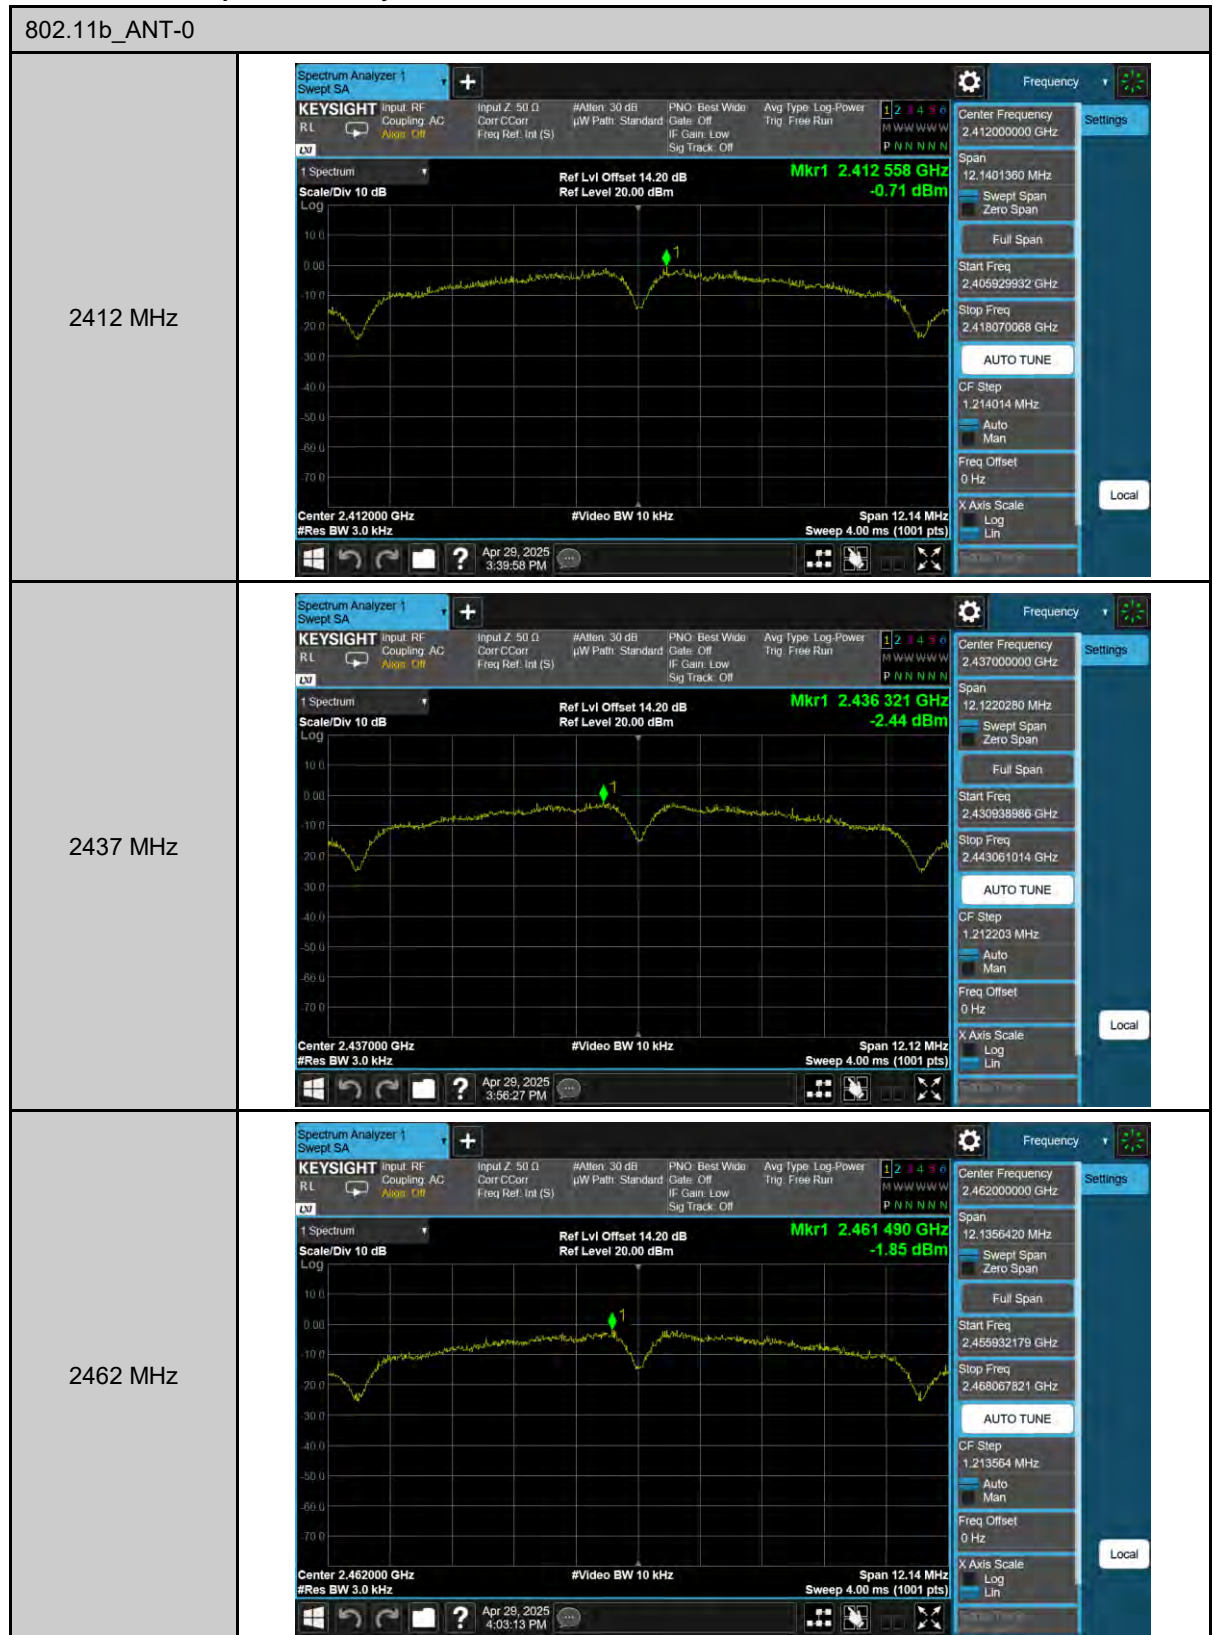

802.11ax HE40\_ANT-1

2422 MHz

2437 MHz

2452 MHz

Maximum Power Spectral Density

802.11n VHT20\_ANT-0

2412 MHz

2437 MHz

2462 MHz

802.11n VHT40\_ANT-0

2422 MHz

2437 MHz

2452 MHz

802.11ax HE20\_ANT-0

2412 MHz

2437 MHz