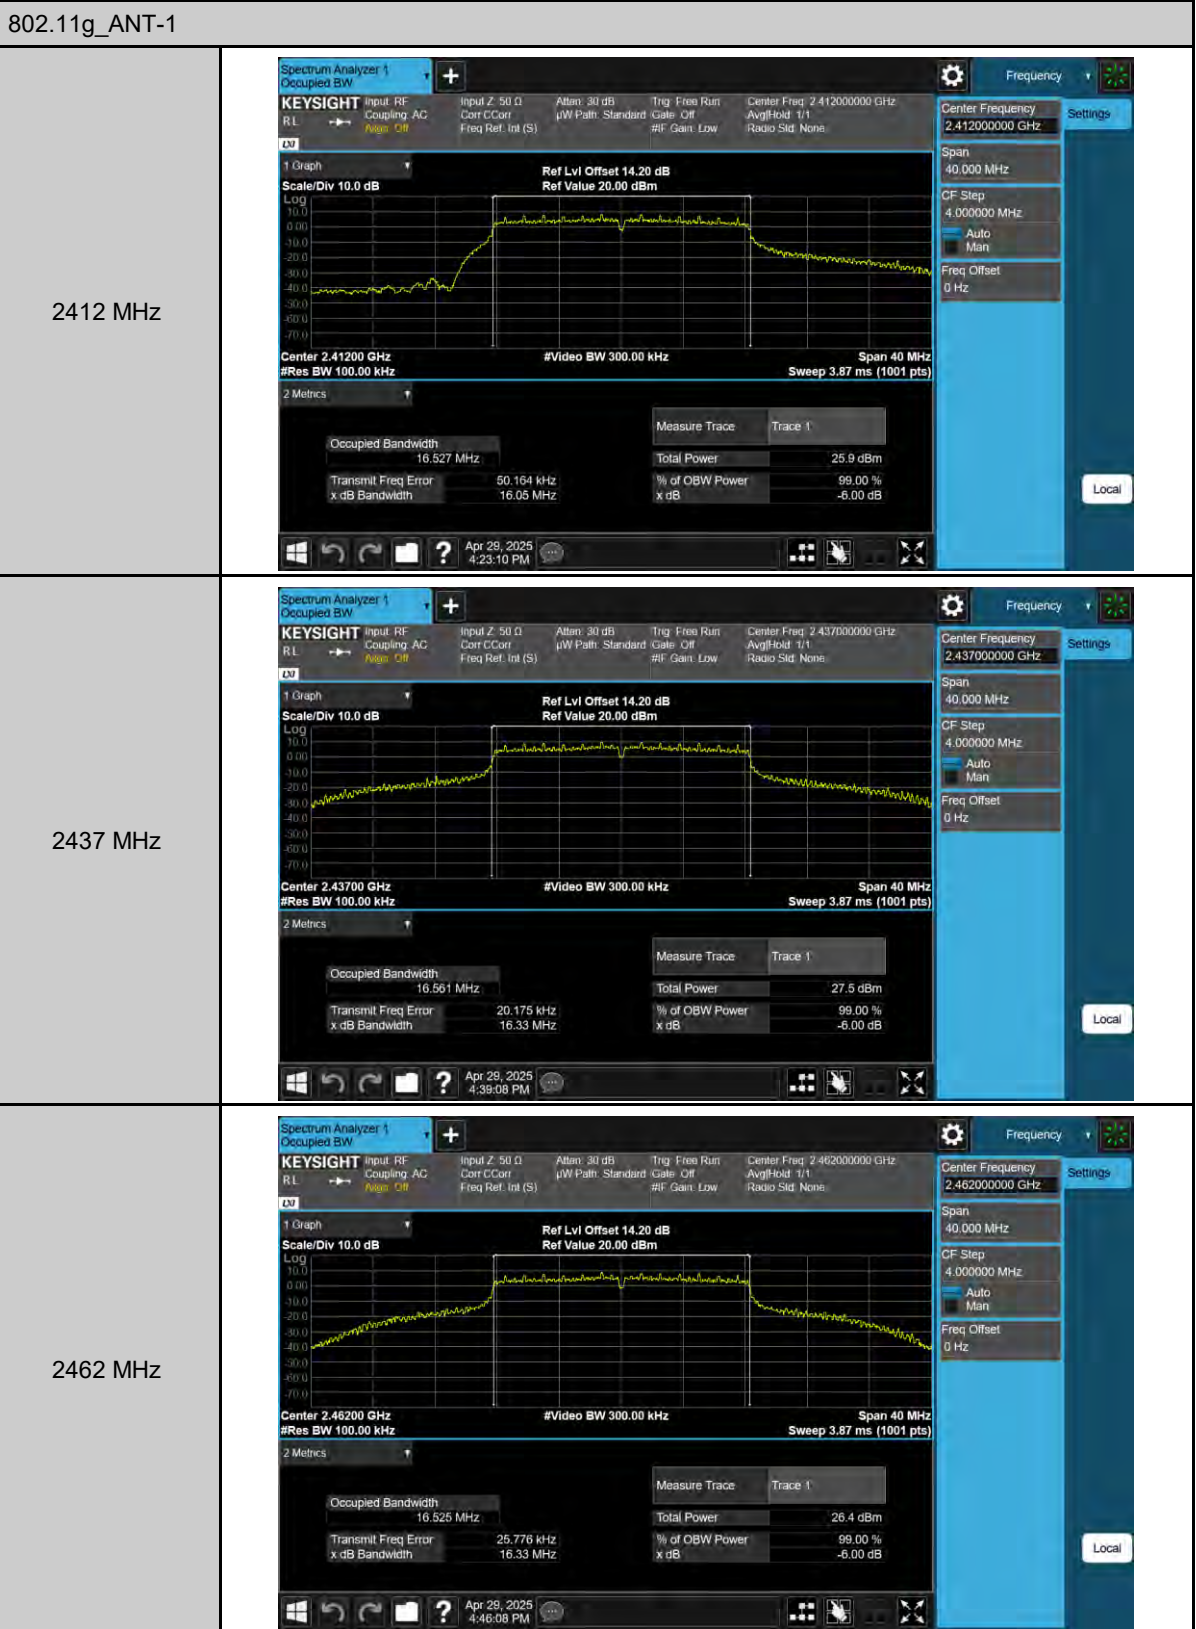

2412 MHz

2437 MHz

2462 MHz

802.11ax HE40\_ANT-0

2422 MHz

2437 MHz

2452 MHz

802.11n VHT20\_ANT-1