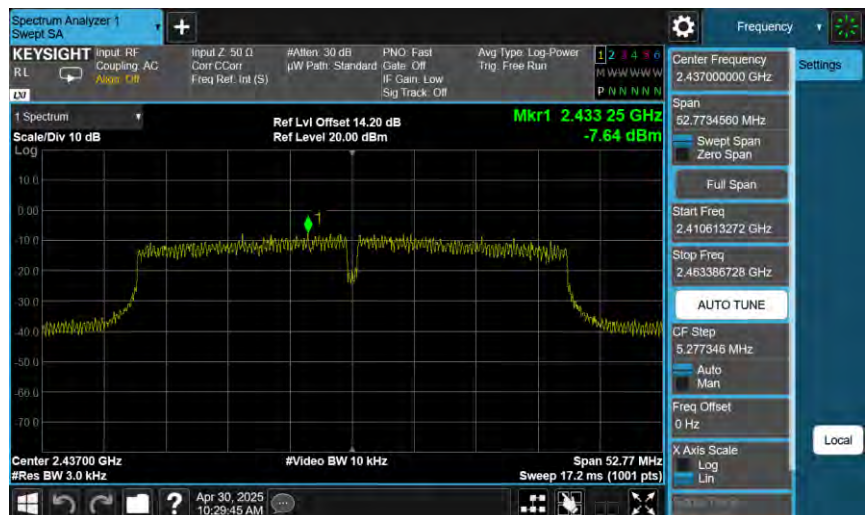

2462 MHz

802.11ax HE40\_ANT-0

2422 MHz

2437 MHz

2452 MHz

802.11n VHT40\_ANT-1

2422 MHz

2437 MHz

2452 MHz

802.11ax HE20\_ANT-1

2412 MHz

2437 MHz

2462 MHz