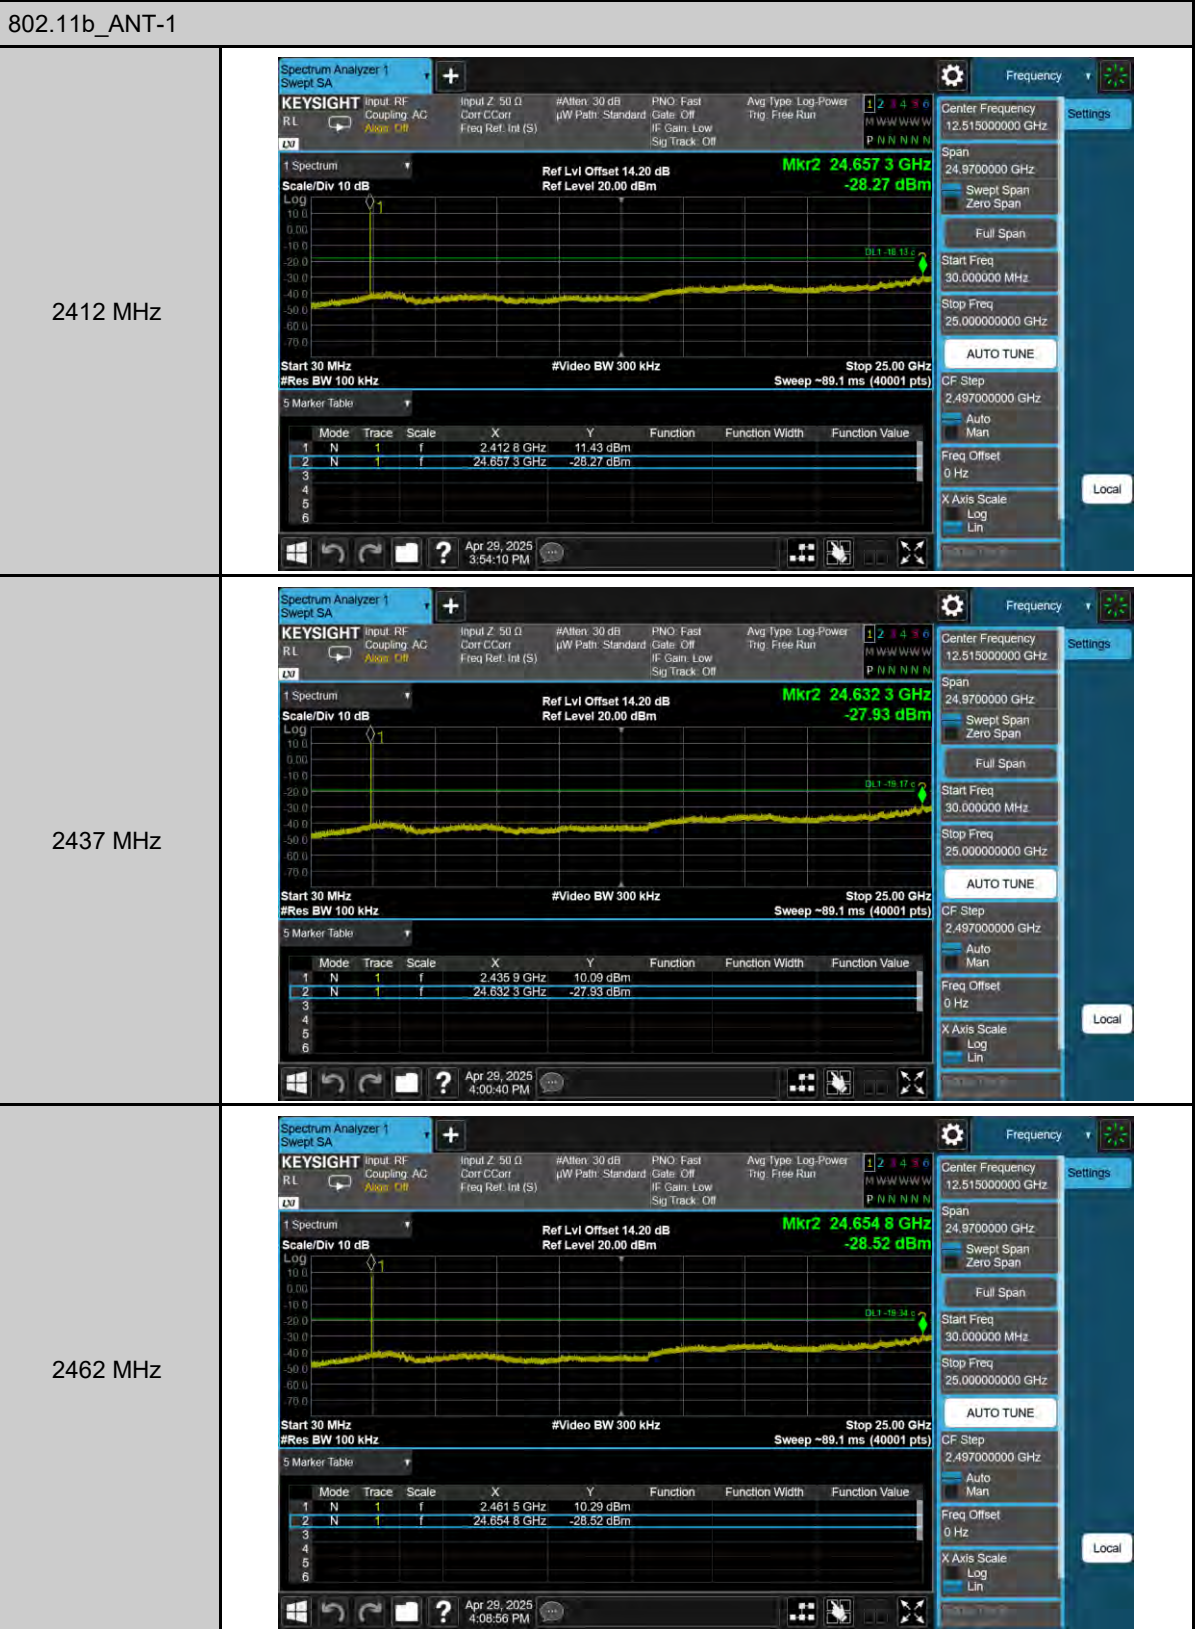

Out of Band Conducted Spurious Emission

802.11n VHT20\_ANT-0

2412 MHz

2437 MHz

2462 MHz

802.11n VHT40\_ANT-0

2422 MHz

2437 MHz

2452 MHz

802.11ax HE20\_ANT-0

2412 MHz

2437 MHz

2462 MHz

802.11ax HE40\_ANT-0

2422 MHz

2437 MHz

2452 MHz

802.11n VHT20\_ANT-1

2412 MHz

2437 MHz

2462 MHz

802.11n VHT40\_ANT-1

2422 MHz

2437 MHz