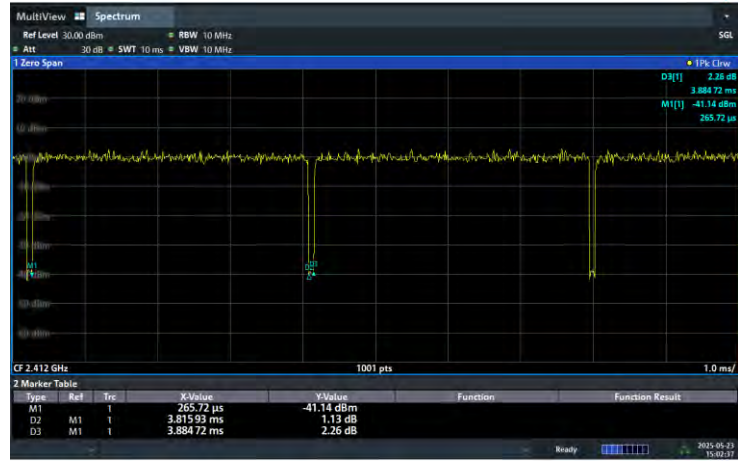

802.11ax HE20

On+off time

03:02:37 PM 05/23/2025