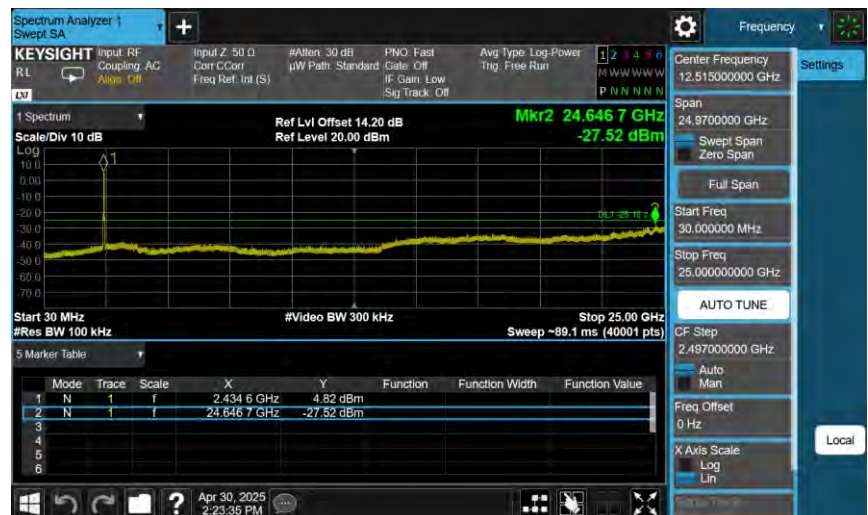

2452 MHz

802.11ax HE20\_ANT-1

2412 MHz

2437 MHz

2462 MHz

802.11ax HE40\_ANT-1

2422 MHz

2437 MHz

2452 MHz

Reference level

802.11b_ANT-0	
2412 MHz	<p>Center Frequency: 2.41200000 GHz Span: 12.1401380 MHz Start Freq: 2.405929932 GHz Stop Freq: 2.418070068 GHz Mkr1 2.412 534 GHz 11.75 dBm Ref Lvl Offset 14.20 dB Ref Level 20.00 dBm Center 2.412000 GHz #Res BW 100 kHz #Video BW 300 kHz Span 12.14 MHz Sweep 1.00 ms (1001 pts)</p>
2437 MHz	<p>Center Frequency: 2.43700000 GHz Span: 12.1220280 MHz Start Freq: 2.430938986 GHz Stop Freq: 2.443061014 GHz Mkr1 2.437 521 GHz 10.68 dBm Ref Lvl Offset 14.20 dB Ref Level 20.00 dBm Center 2.437000 GHz #Res BW 100 kHz #Video BW 300 kHz Span 12.12 MHz Sweep 1.00 ms (1001 pts)</p>
2462 MHz	<p>Center Frequency: 2.46200000 GHz Span: 12.1356420 MHz Start Freq: 2.455932178 GHz Stop Freq: 2.468067821 GHz Mkr1 2.462 522 GHz 10.79 dBm Ref Lvl Offset 14.20 dB Ref Level 20.00 dBm Center 2.462000 GHz #Res BW 100 kHz #Video BW 300 kHz Span 12.14 MHz Sweep 1.00 ms (1001 pts)</p>