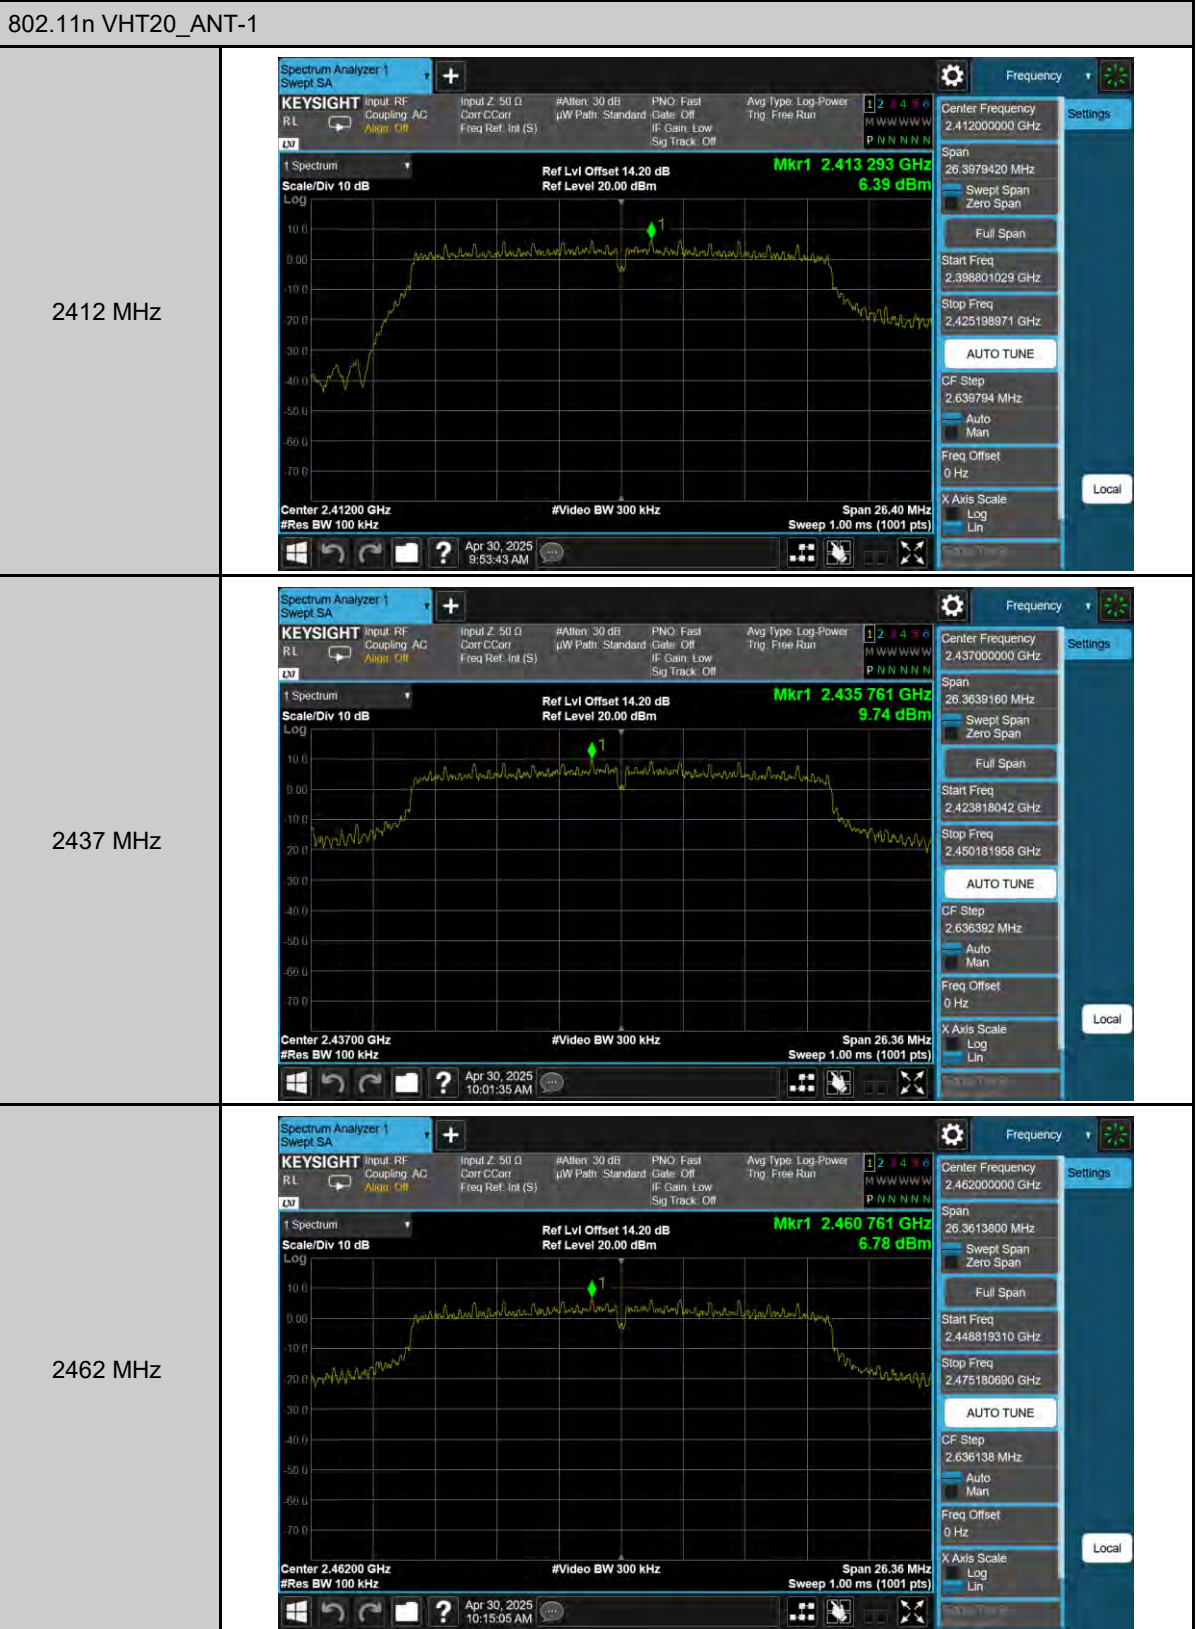

2452 MHz

Reference level

802.11b_ANT-0	
2412 MHz	<p>Center Frequency: 2.41200000 GHz Span: 12.1401380 MHz Start Freq: 2.405929932 GHz Stop Freq: 2.418070068 GHz Mkr1 2.412 534 GHz 11.75 dBm Ref Lvl Offset 14.20 dB Ref Level 20.00 dBm Center 2.412000 GHz #Res BW 100 kHz #Video BW 300 kHz Span 12.14 MHz Sweep 1.00 ms (1001 pts)</p>
2437 MHz	<p>Center Frequency: 2.43700000 GHz Span: 12.1220280 MHz Start Freq: 2.430938986 GHz Stop Freq: 2.443061014 GHz Mkr1 2.437 521 GHz 10.68 dBm Ref Lvl Offset 14.20 dB Ref Level 20.00 dBm Center 2.437000 GHz #Res BW 100 kHz #Video BW 300 kHz Span 12.12 MHz Sweep 1.00 ms (1001 pts)</p>
2462 MHz	<p>Center Frequency: 2.46200000 GHz Span: 12.1356420 MHz Start Freq: 2.455932178 GHz Stop Freq: 2.468067821 GHz Mkr1 2.462 522 GHz 10.79 dBm Ref Lvl Offset 14.20 dB Ref Level 20.00 dBm Center 2.462000 GHz #Res BW 100 kHz #Video BW 300 kHz Span 12.14 MHz Sweep 1.00 ms (1001 pts)</p>

802.11n VHT20\_ANT-0

2412 MHz

2437 MHz

2462 MHz

802.11n VHT40\_ANT-0

2422 MHz

2437 MHz

2452 MHz

802.11ax HE20\_ANT-0

2412 MHz

2437 MHz

2462 MHz

802.11ax HE40\_ANT-0

2422 MHz

2437 MHz

2452 MHz

2452 MHz

Conducted Band Edge

802.11b\_ANT-0

2412 MHz

2462 MHz

802.11g\_ANT-0

2412 MHz

2462 MHz