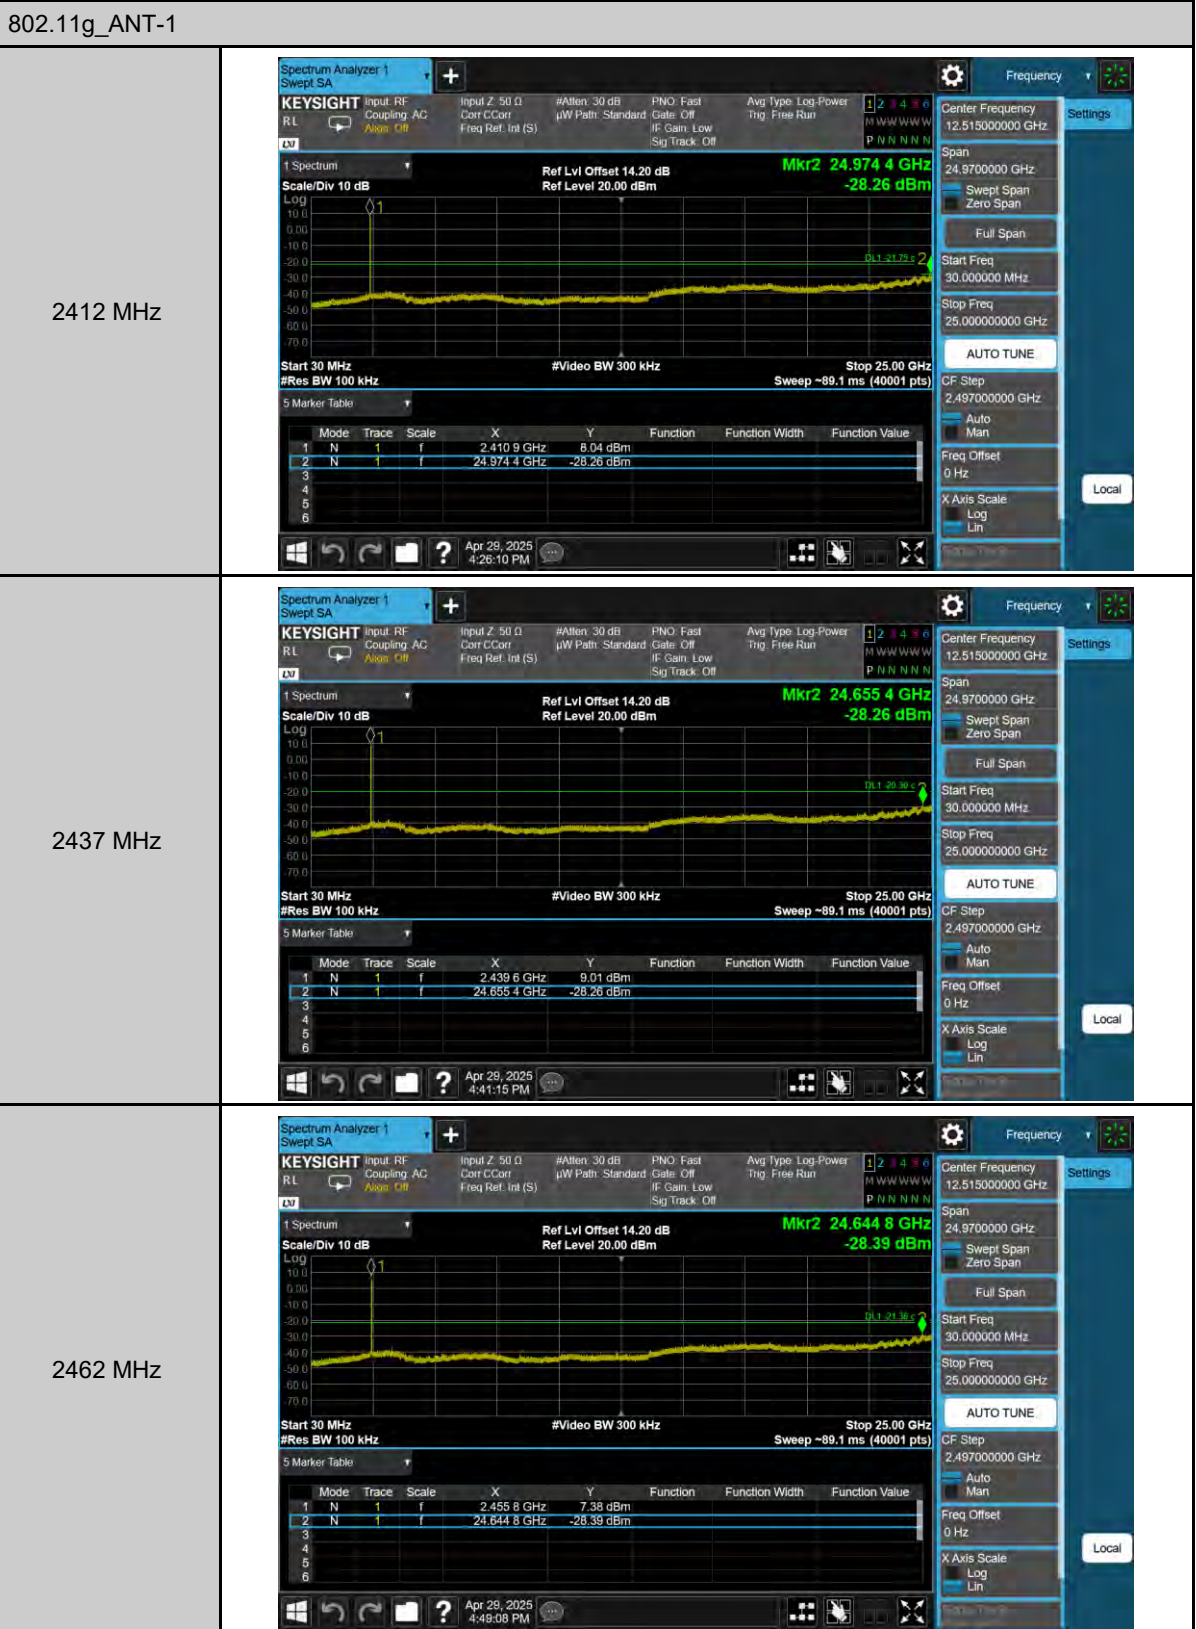

Out of Band Conducted Spurious Emission

802.11n VHT20\_ANT-0

2412 MHz

2437 MHz

2462 MHz

802.11n VHT40\_ANT-0

2422 MHz

2437 MHz

2452 MHz

802.11ax HE20\_ANT-0

2412 MHz

2437 MHz

2462 MHz

802.11ax HE40\_ANT-0

2422 MHz

2437 MHz

2452 MHz

802.11n VHT20\_ANT-1

2412 MHz

2437 MHz

2462 MHz

802.11n VHT40\_ANT-1

2422 MHz

2437 MHz