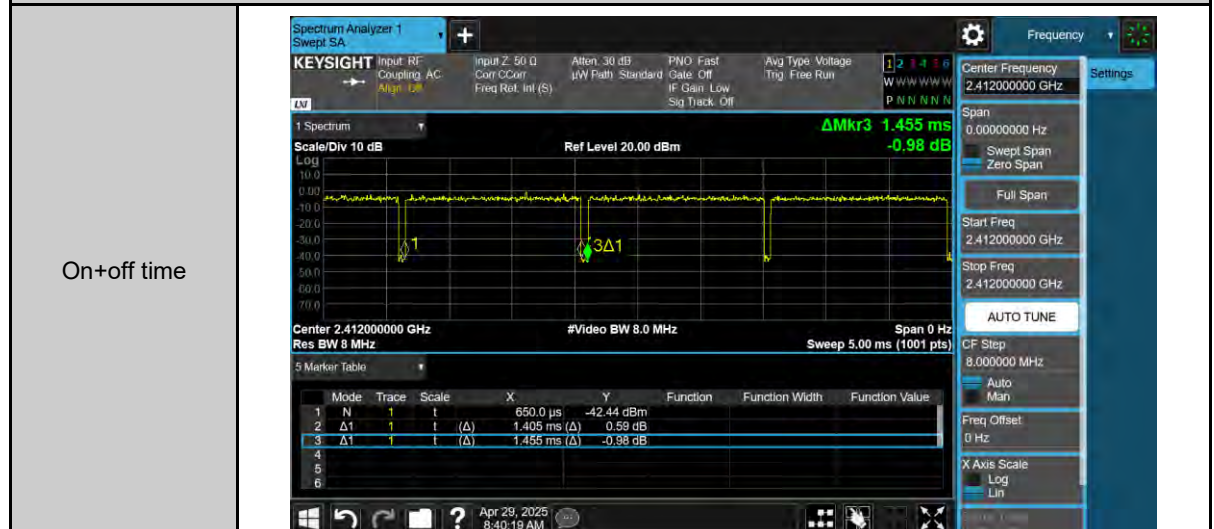

## Appendix B. Test Plots

### Duty cycle

802.11b

802.11g

802.11n HT20

On+off time

802.11n HT40

On+off time

802.11n VHT20