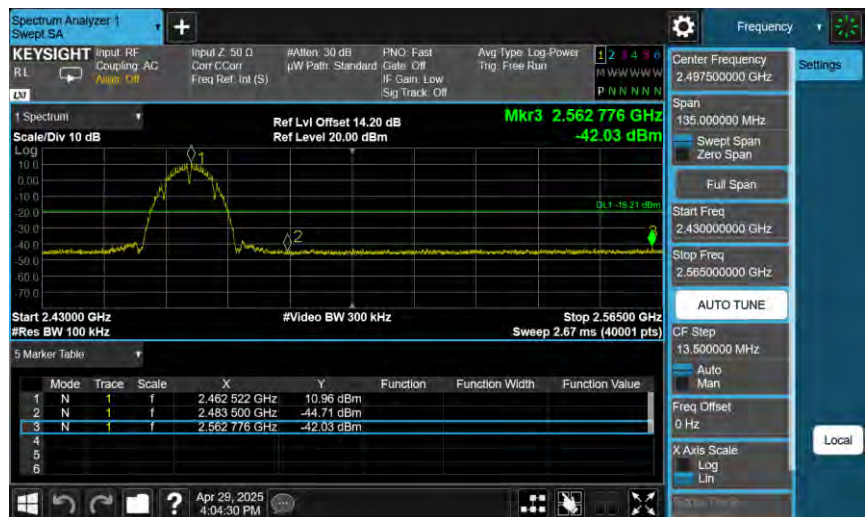

2452 MHz

Conducted Band Edge

802.11b\_ANT-0

2412 MHz

2462 MHz

802.11g\_ANT-0

2412 MHz

2462 MHz

802.11n VHT20\_ANT-0

2412 MHz

2462 MHz

802.11n VHT40\_ANT-0

2422 MHz

2452 MHz

802.11ax HE20\_ANT-0

2412 MHz