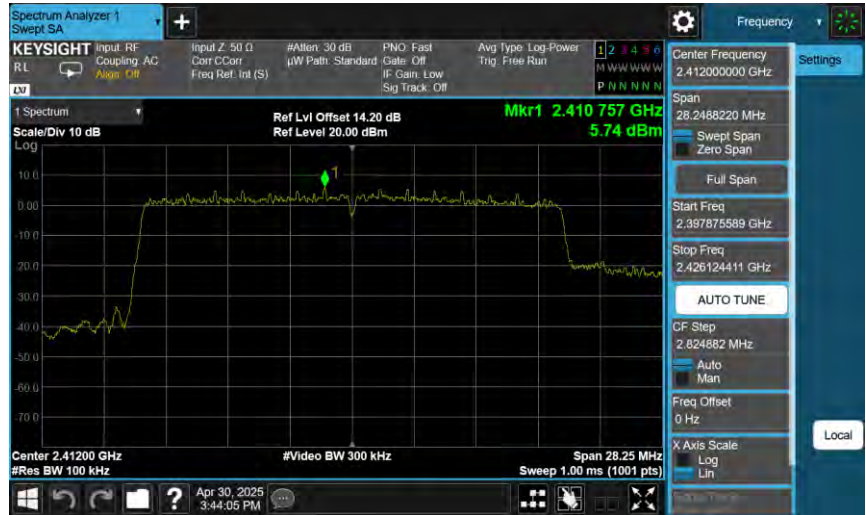

802.11ax HE20_ANT-0

2412 MHz