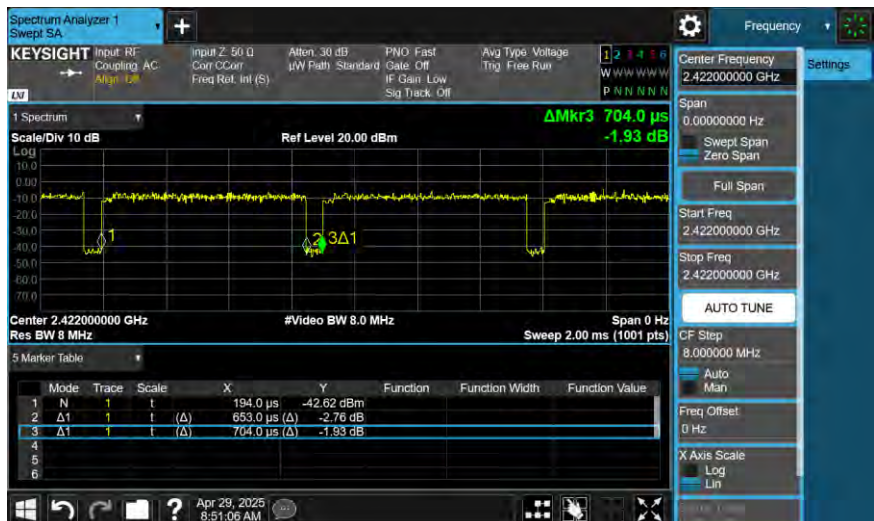

## Appendix B. Test Plots

### Duty cycle

802.11b

802.11g

802.11n HT20

On+off time

802.11n HT40

On+off time

802.11n VHT20