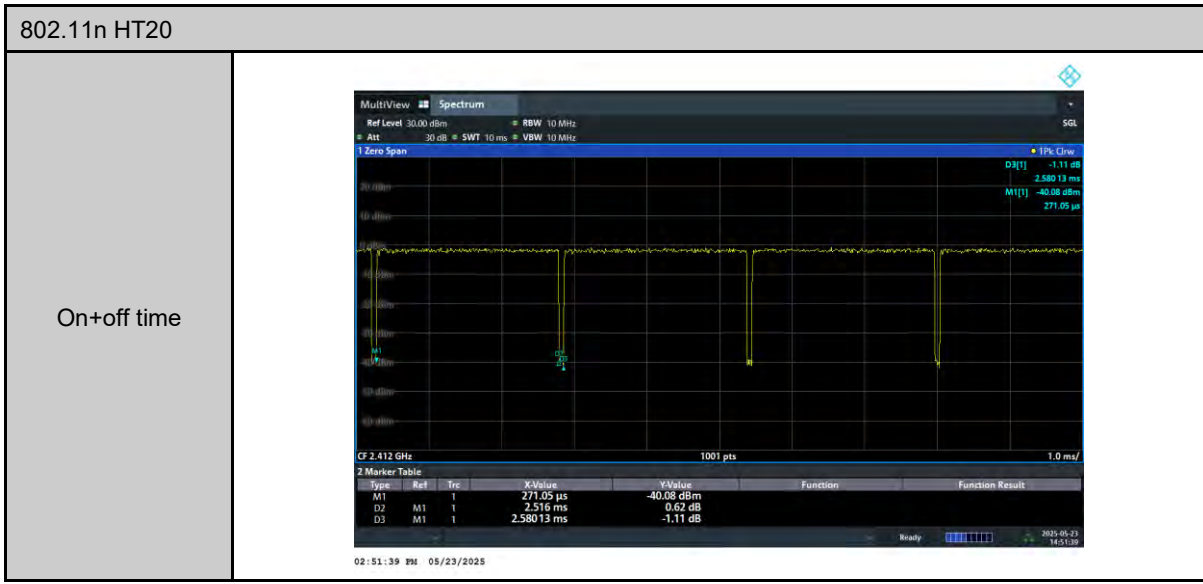

### Duty cycle

802.11b

802.11g

802.11n HT20

On+off time

802.11n HT40

On+off time

802.11n VHT20

802.11n VHT40

802.11ax HE20

802.11ax HE40

Beamforming on

802.11n VHT20

On+off time

03:04:00 PM 05/23/2025

802.11n VHT40

On+off time

03:07:57 PM 05/23/2025

802.11ax HE20

On+off time

03:02:37 PM 05/23/2025

802.11ax HE40

On+off time

03:09:19 PM 05/23/2025