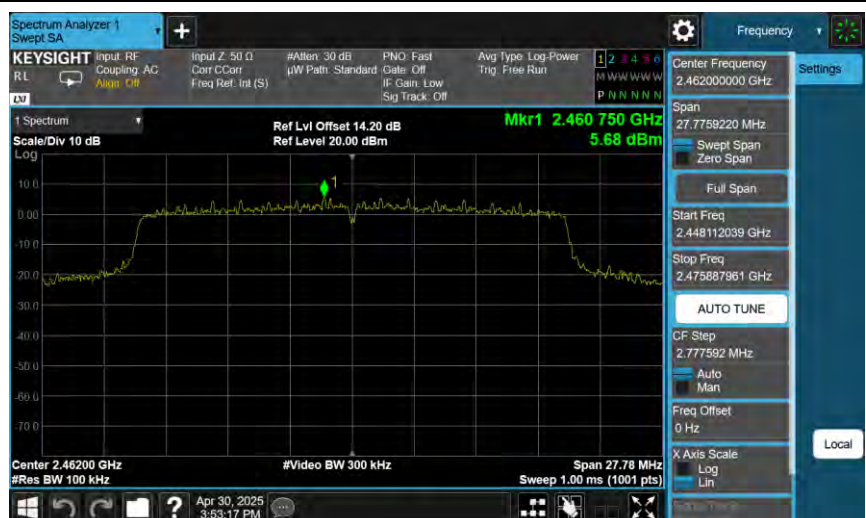

802.11ax HE20\_ANT-0

2412 MHz

2437 MHz

2462 MHz

802.11ax HE40\_ANT-0

2422 MHz

2437 MHz

2452 MHz

802.11n VHT40\_ANT-1

2422 MHz

2437 MHz

2452 MHz

802.11ax HE20\_ANT-1

802.11ax HE40\_ANT-1

2422 MHz

2437 MHz