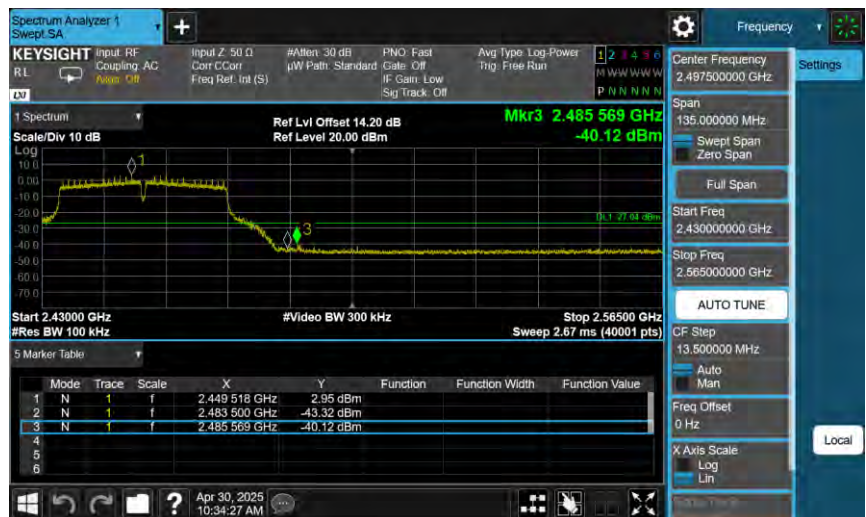

2452 MHz

Conducted Band Edge

802.11b\_ANT-0

2412 MHz

2462 MHz

802.11g\_ANT-0

2412 MHz

2462 MHz

802.11n VHT20\_ANT-0

2412 MHz

2462 MHz

802.11n VHT40\_ANT-0

2422 MHz

2452 MHz

802.11ax HE20\_ANT-0

2412 MHz

2462 MHz

802.11ax HE40\_ANT-0

2422 MHz

2452 MHz

802.11b\_ANT-1

2412 MHz

2462 MHz

802.11g\_ANT-1