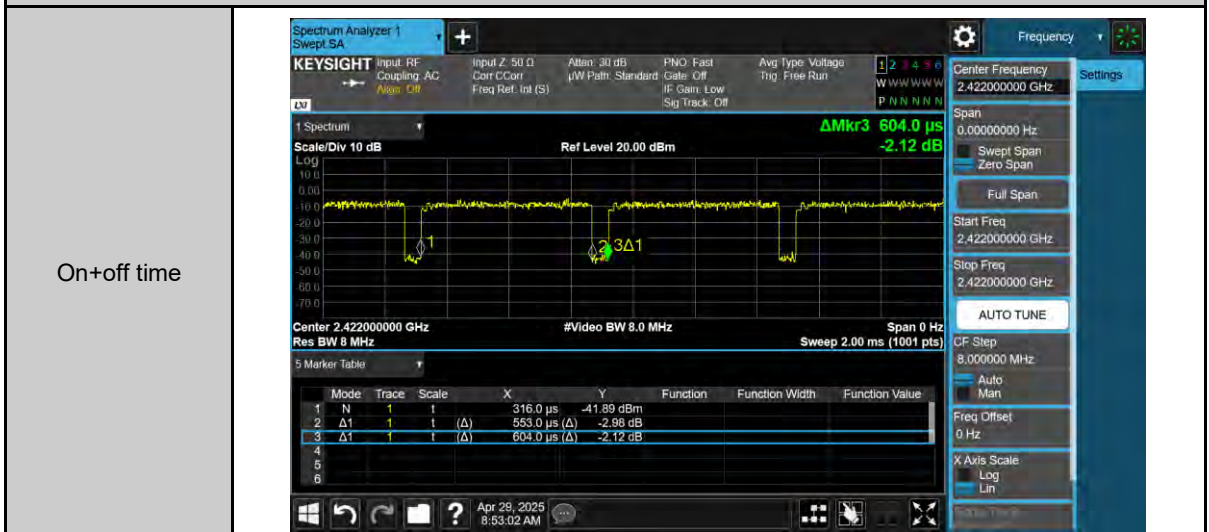

802.11ax HE40