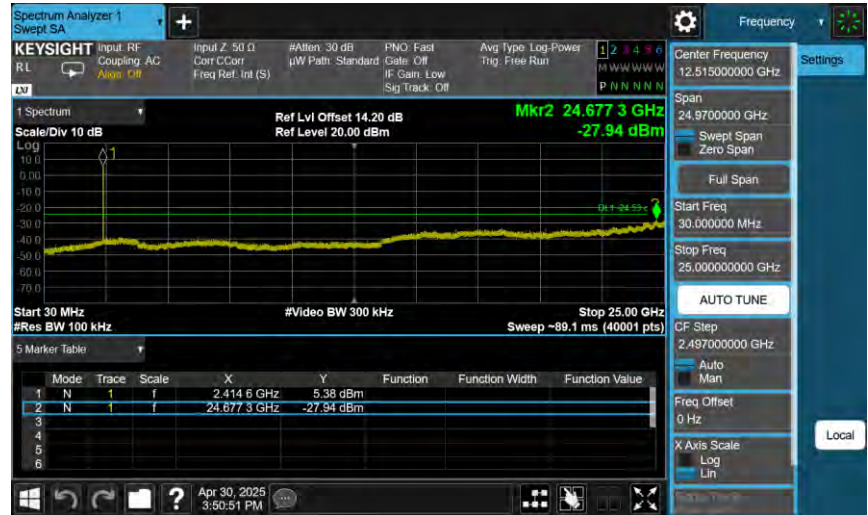

2452 MHz

802.11n VHT20\_ANT-1

2412 MHz

2437 MHz

2462 MHz

802.11n VHT40\_ANT-1

2422 MHz

2437 MHz

2452 MHz

802.11ax HE20\_ANT-1

2412 MHz

2437 MHz

2462 MHz

802.11ax HE40\_ANT-1

2422 MHz

2437 MHz