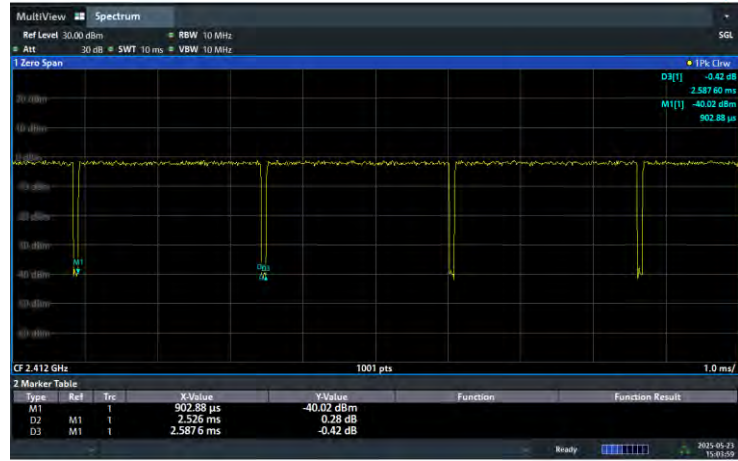

802.11n VHT20

On+off time

03:04:00 PM 05/23/2025