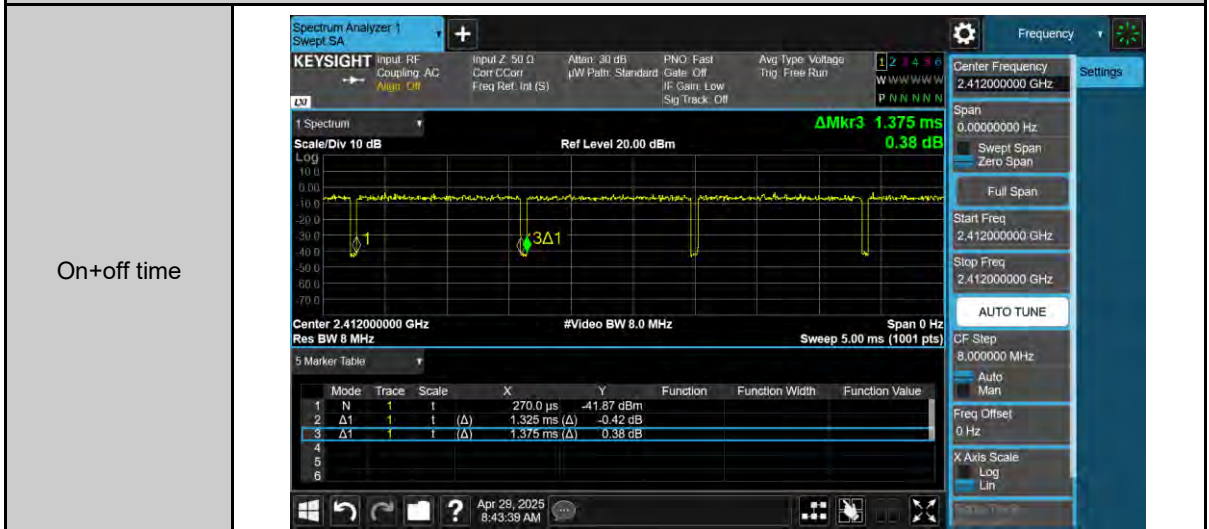

## Appendix B. Test Plots

### Duty cycle

802.11b

802.11g

802.11n HT20

On+off time

802.11n HT40

On+off time

802.11n VHT20