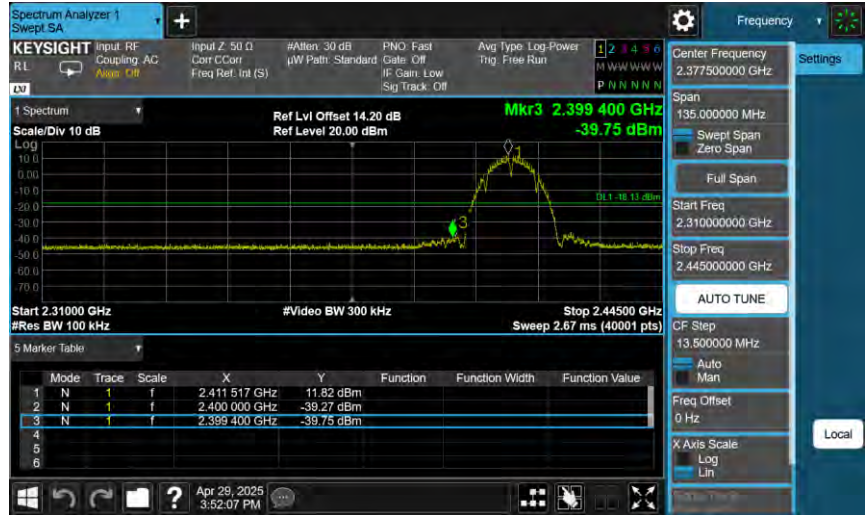

2462 MHz

802.11ax HE40\_ANT-0

2422 MHz

2452 MHz

802.11b\_ANT-1

2412 MHz

2462 MHz

802.11g\_ANT-1

2412 MHz

2462 MHz

802.11n VHT20\_ANT-1

2412 MHz

2462 MHz