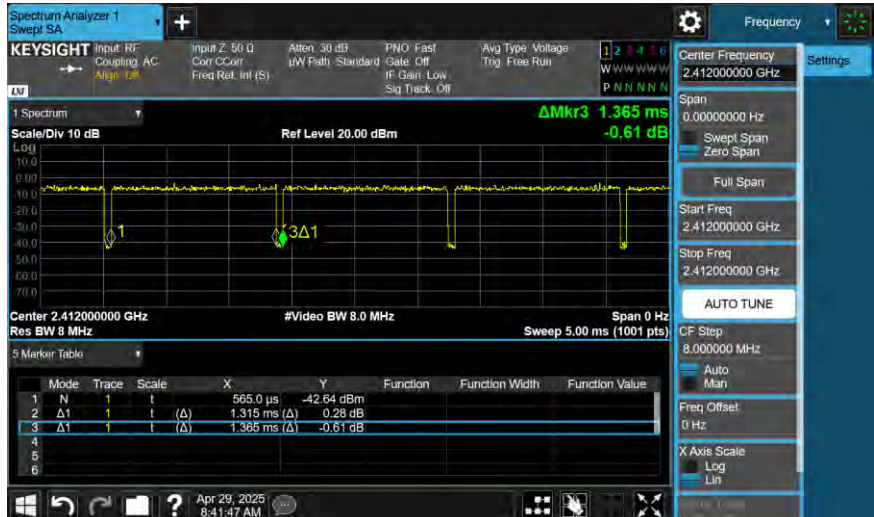

## Appendix B. Test Plots

### Duty cycle

802.11b

802.11g

802.11n HT20

On+off time

802.11n HT40

On+off time

802.11n VHT20