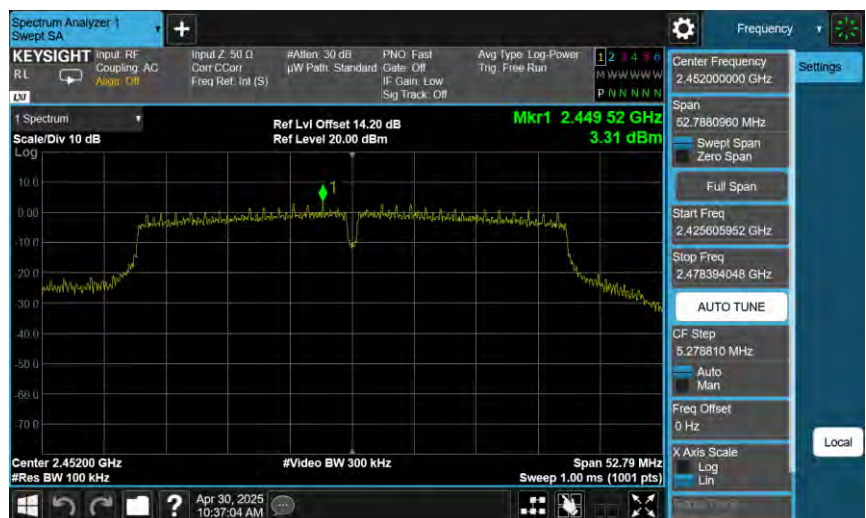

802.11ax HE20\_ANT-0

2412 MHz

2437 MHz

2462 MHz

802.11ax HE40\_ANT-0

2422 MHz

2437 MHz

2452 MHz

802.11n VHT40\_ANT-1

2422 MHz

2437 MHz

2452 MHz

802.11ax HE20\_ANT-1

802.11ax HE40\_ANT-1

2422 MHz

2437 MHz

2452 MHz

Conducted Band Edge

802.11b\_ANT-0

2412 MHz

2462 MHz

802.11g\_ANT-0

2412 MHz

2462 MHz