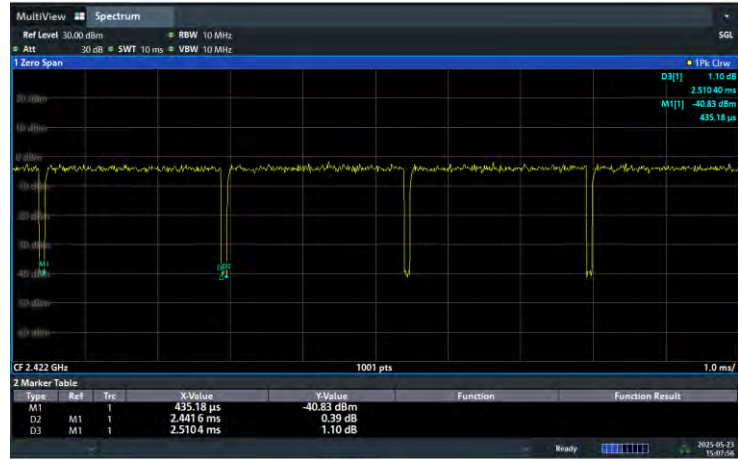

802.11n VHT40

On+off time

03:07:57 PM 05/23/2025