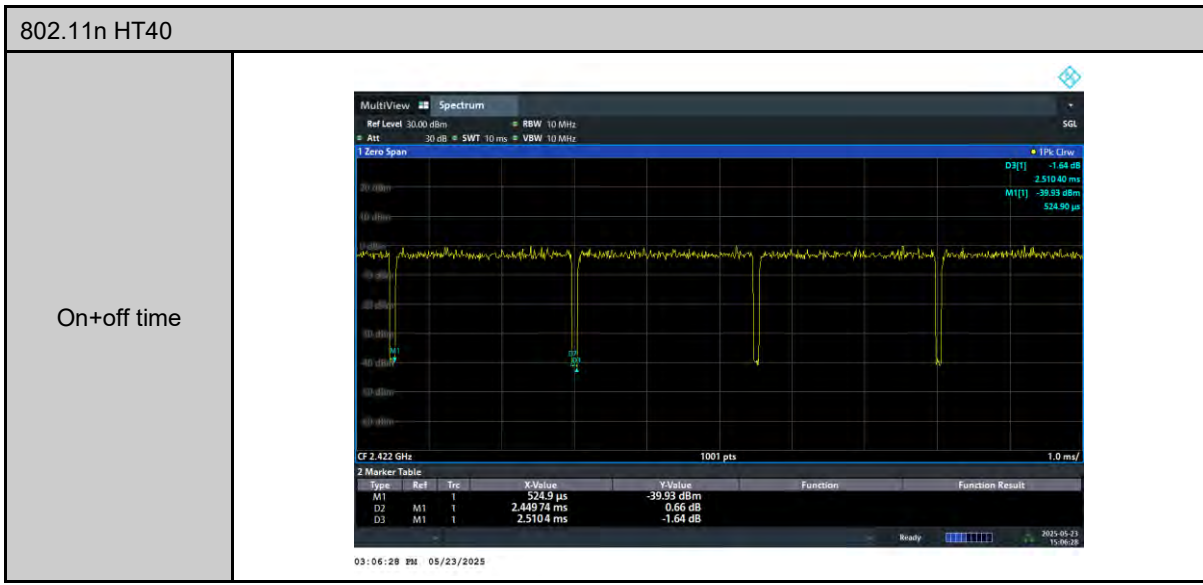

Beamforming on