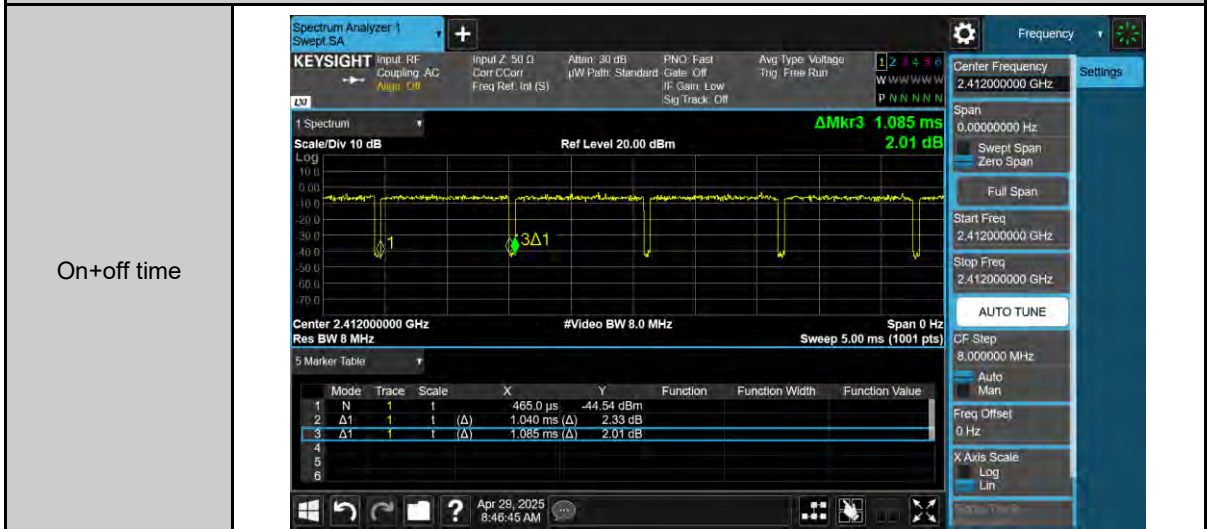

802.11ax HE20