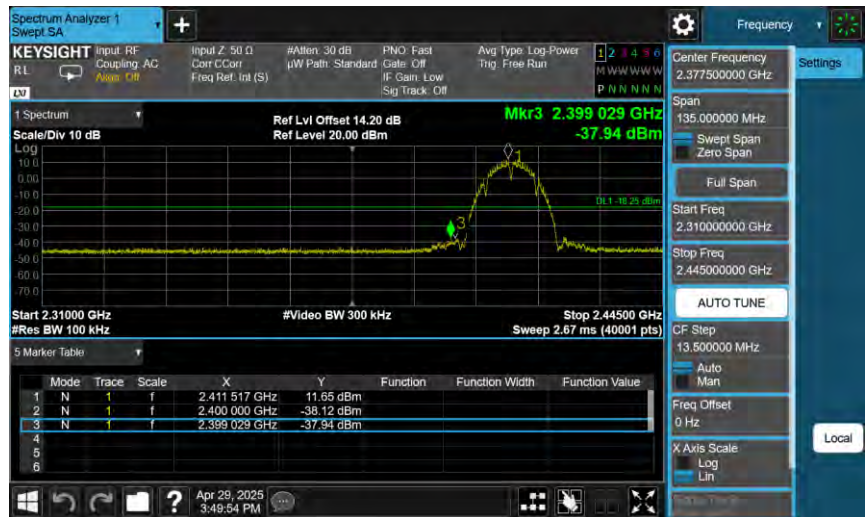

802.11n VHT40\_ANT-1

2422 MHz

2437 MHz

2452 MHz

802.11ax HE20\_ANT-1

802.11ax HE40\_ANT-1

2422 MHz

2437 MHz

2452 MHz

Conducted Band Edge

802.11b\_ANT-0

2412 MHz

2462 MHz

802.11g\_ANT-0

2412 MHz

2462 MHz