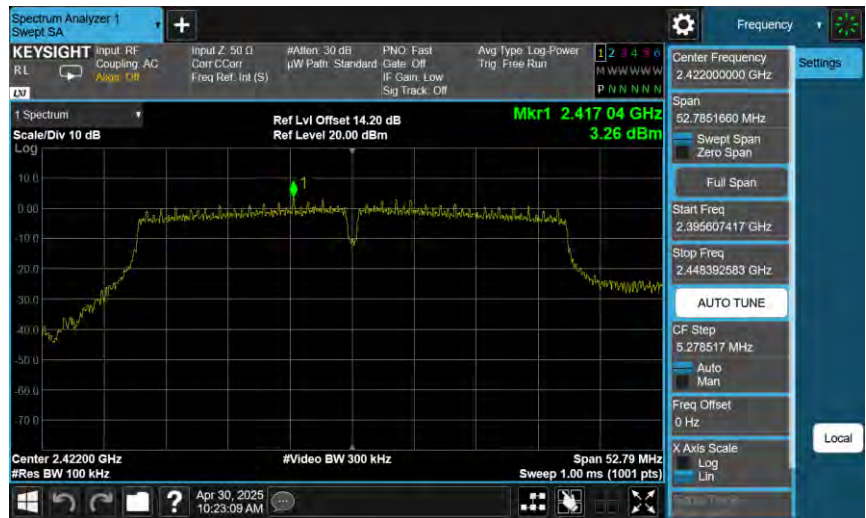

802.11ax HE20\_ANT-0

2412 MHz

2437 MHz

2462 MHz

802.11ax HE40\_ANT-0

2422 MHz

2437 MHz

2452 MHz

802.11n VHT40\_ANT-1

2422 MHz

2437 MHz

2452 MHz

802.11ax HE20\_ANT-1

802.11ax HE40\_ANT-1

2422 MHz

2437 MHz