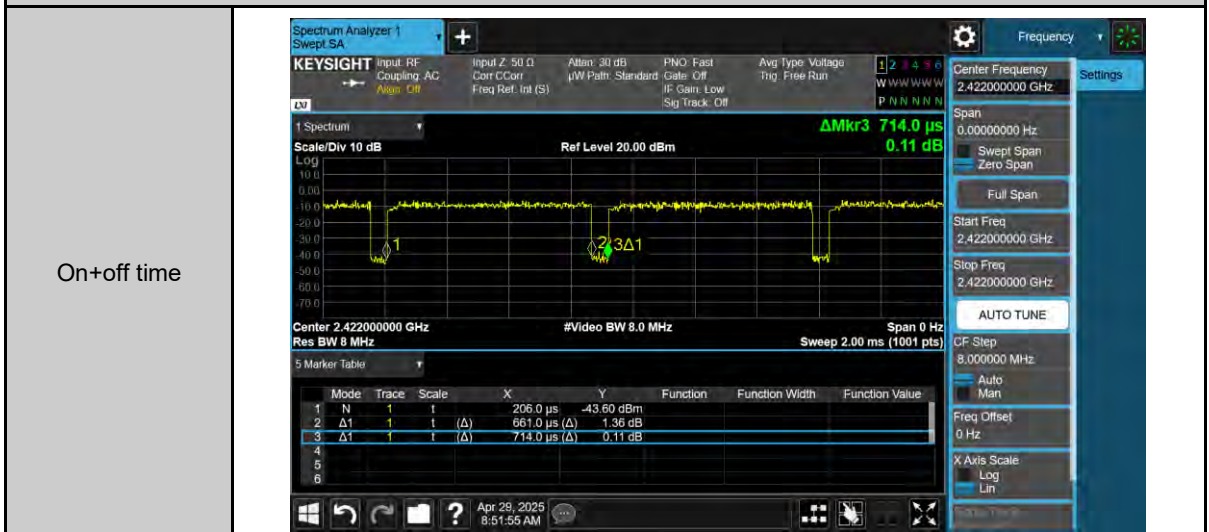

802.11n VHT40