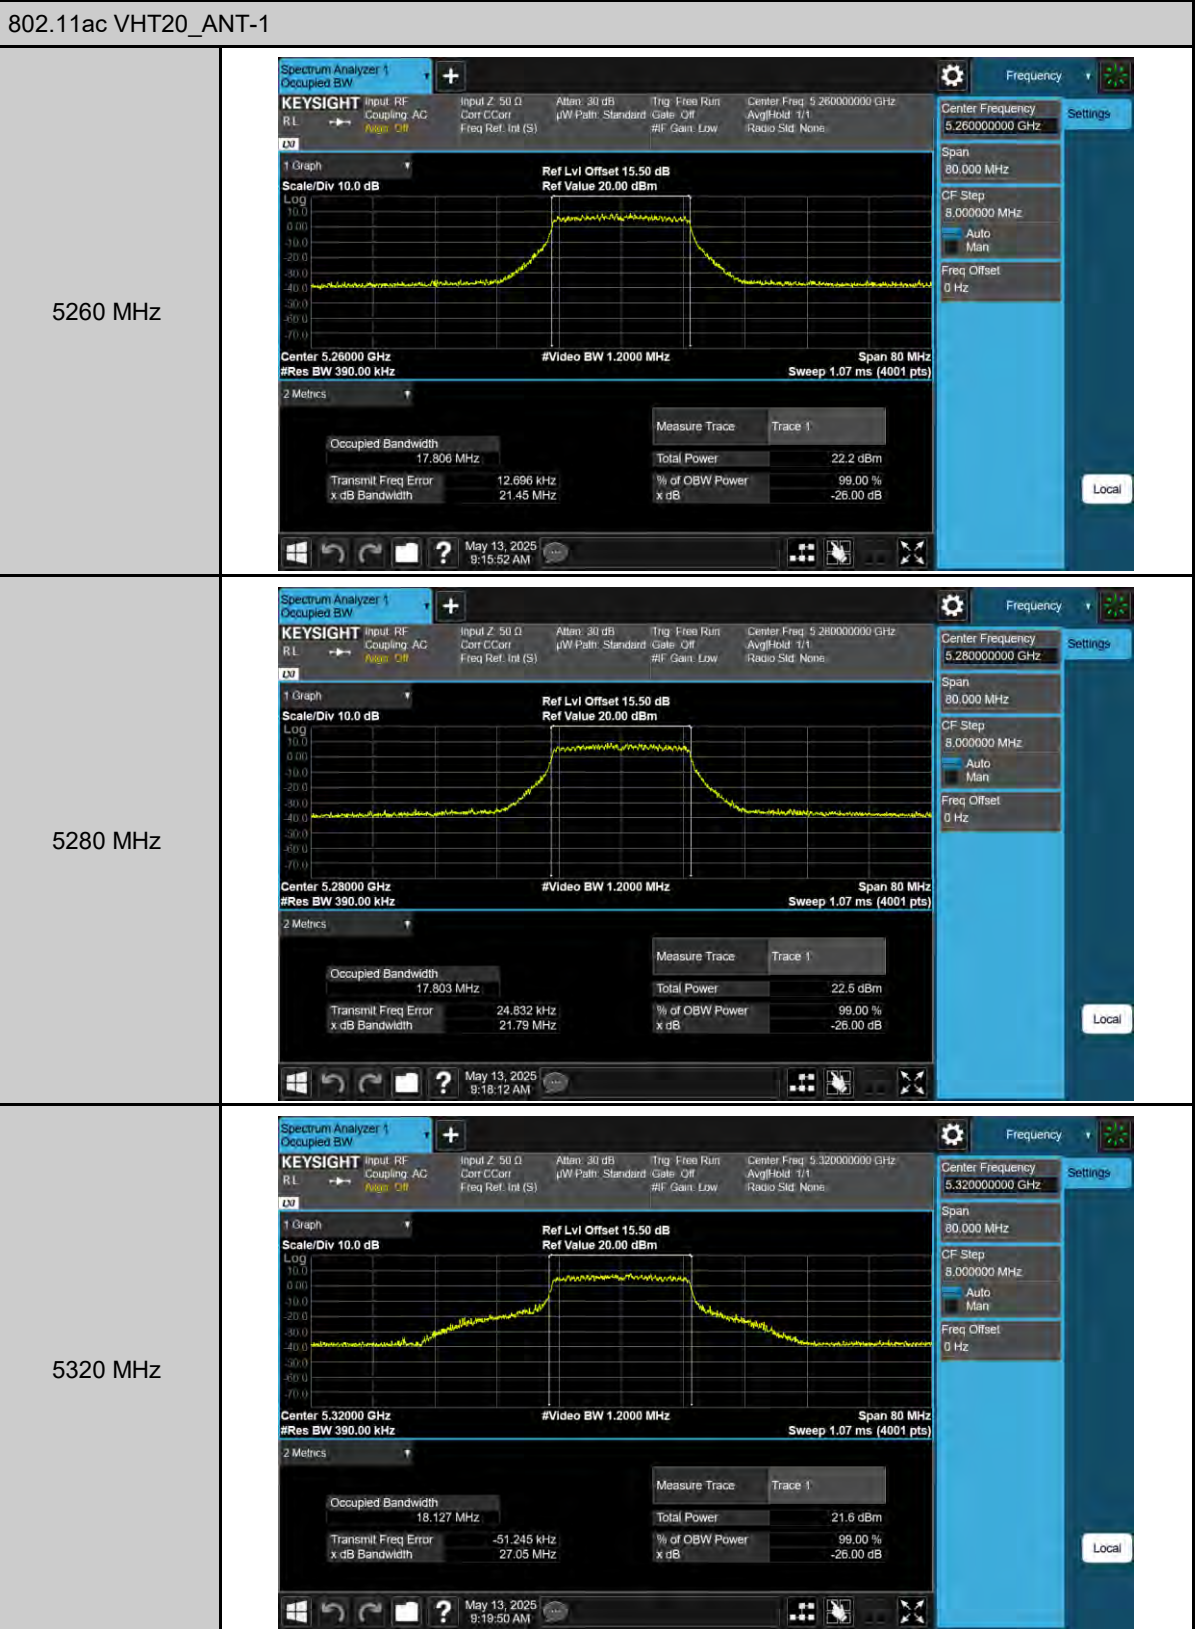

5530 MHz

802.11ac VHT80_ANT-0

802.11ax HE20_ANT-0

5500 MHz

5560 MHz

5700 MHz

802.11ax HE40_ANT-0

5670 MHz