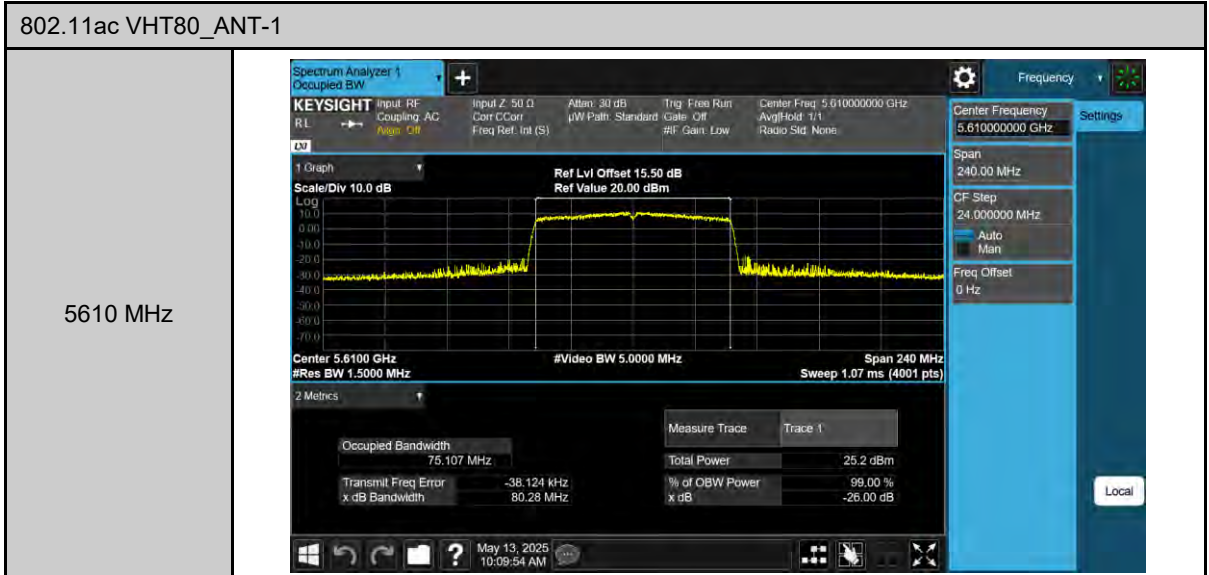

802.11ac VHT80_ANT-1