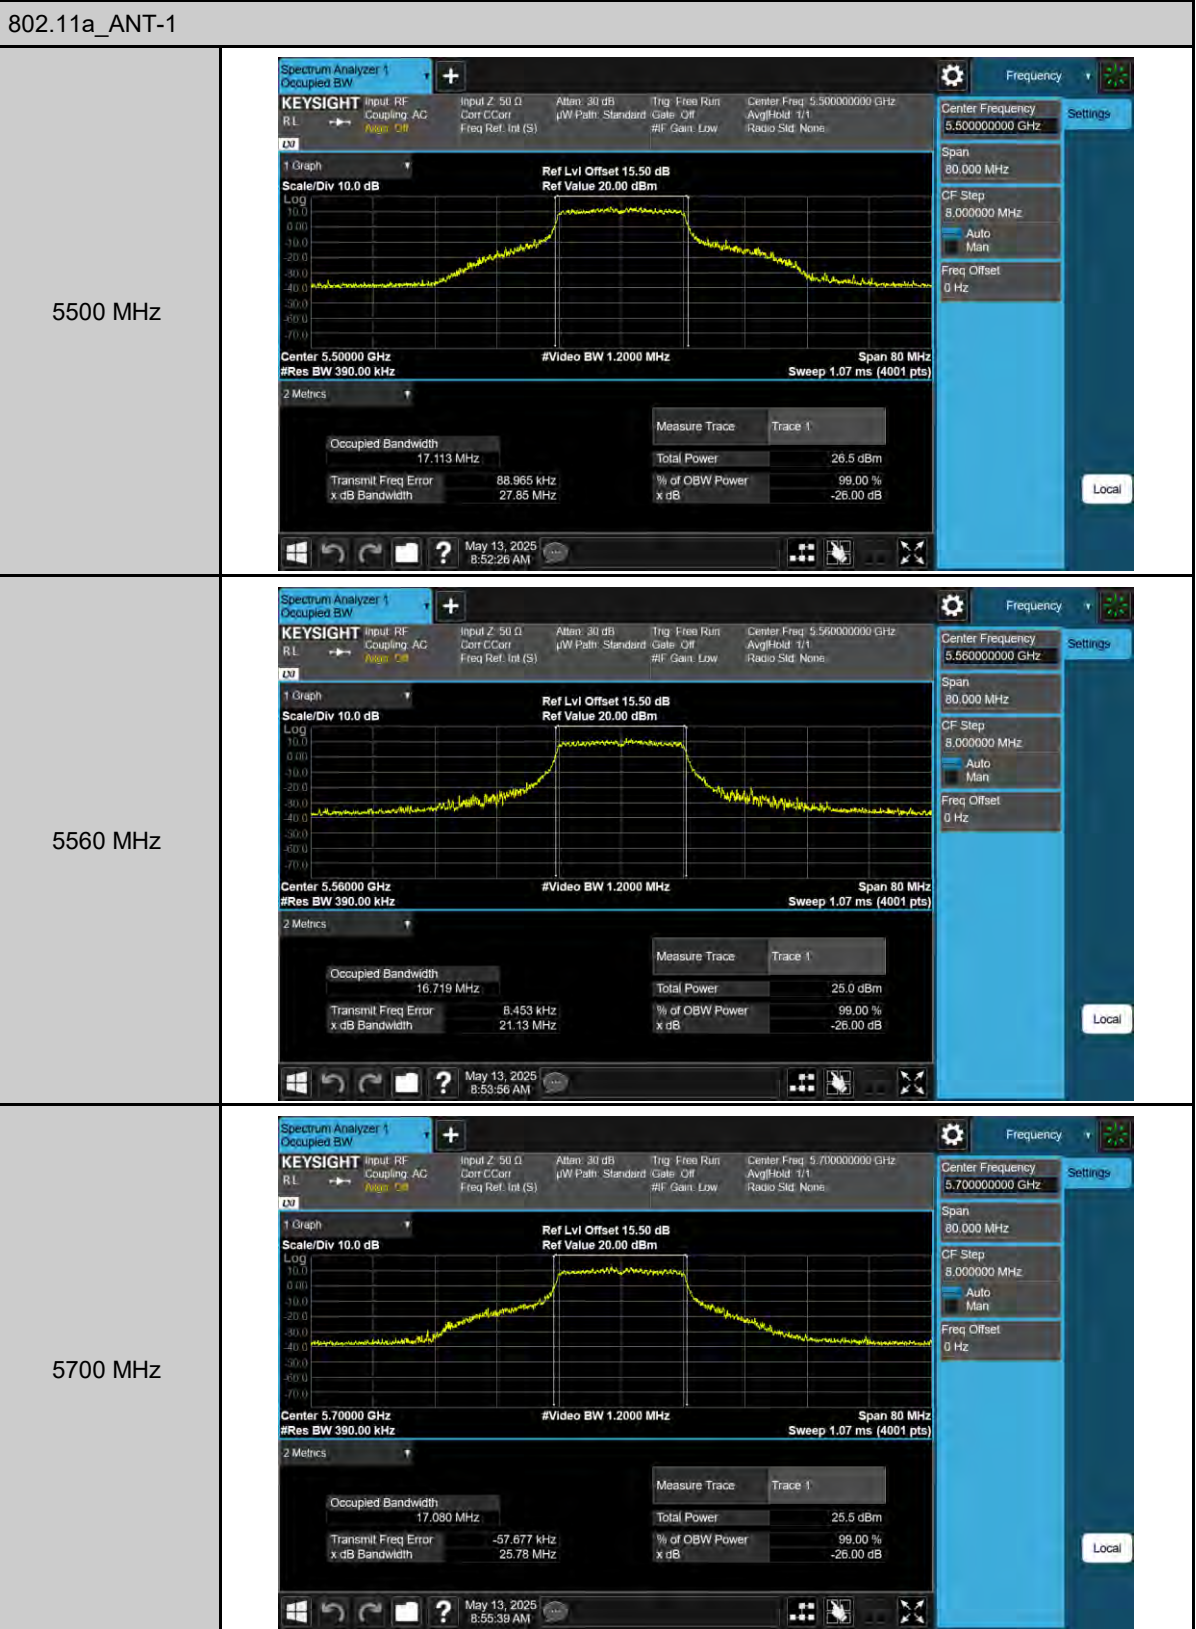

5530 MHz

802.11ac VHT80_ANT-0

802.11ax HE20_ANT-0

5500 MHz

5560 MHz

5700 MHz

802.11ax HE40_ANT-0

5670 MHz