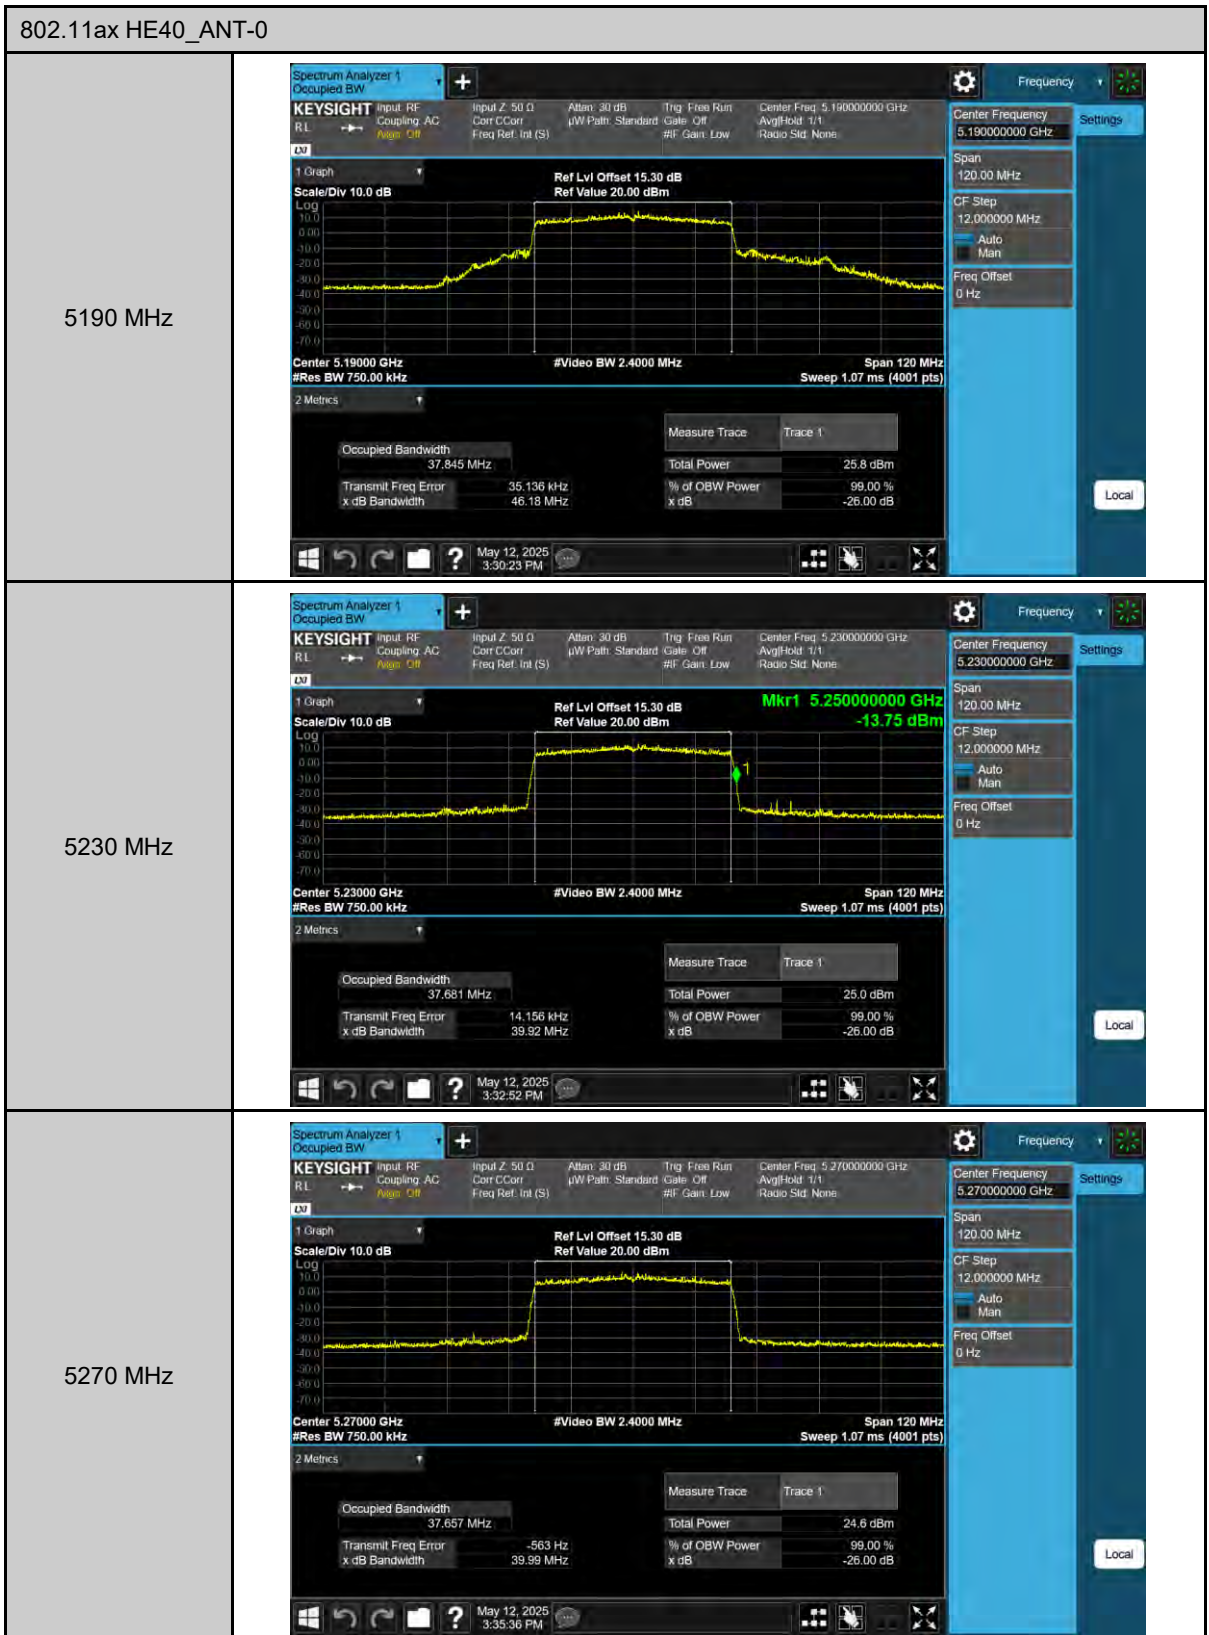

5530 MHz

802.11ac VHT80_ANT-0

802.11ax HE20_ANT-0

5500 MHz

5560 MHz

5700 MHz

802.11ax HE40_ANT-0

5670 MHz

802.11ac VHT20_ANT-1

5500 MHz

5560 MHz

5700 MHz

802.11ac VHT40_ANT-1

5190 MHz

5230 MHz

5270 MHz