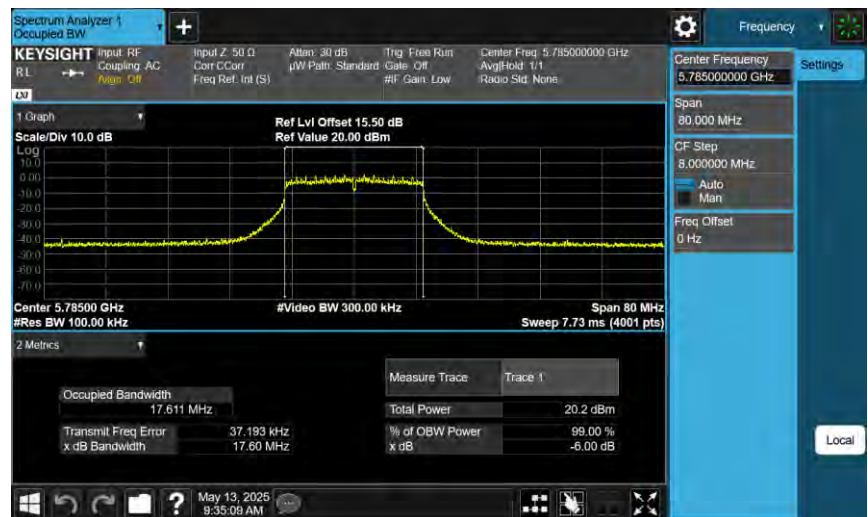

5825 MHz

802.11ac VHT80_ANT-0

802.11ax HE80_ANT-0

802.11ac VHT20_ANT-1

5745 MHz

5785 MHz

5825 MHz

802.11ac VHT80_ANT-1