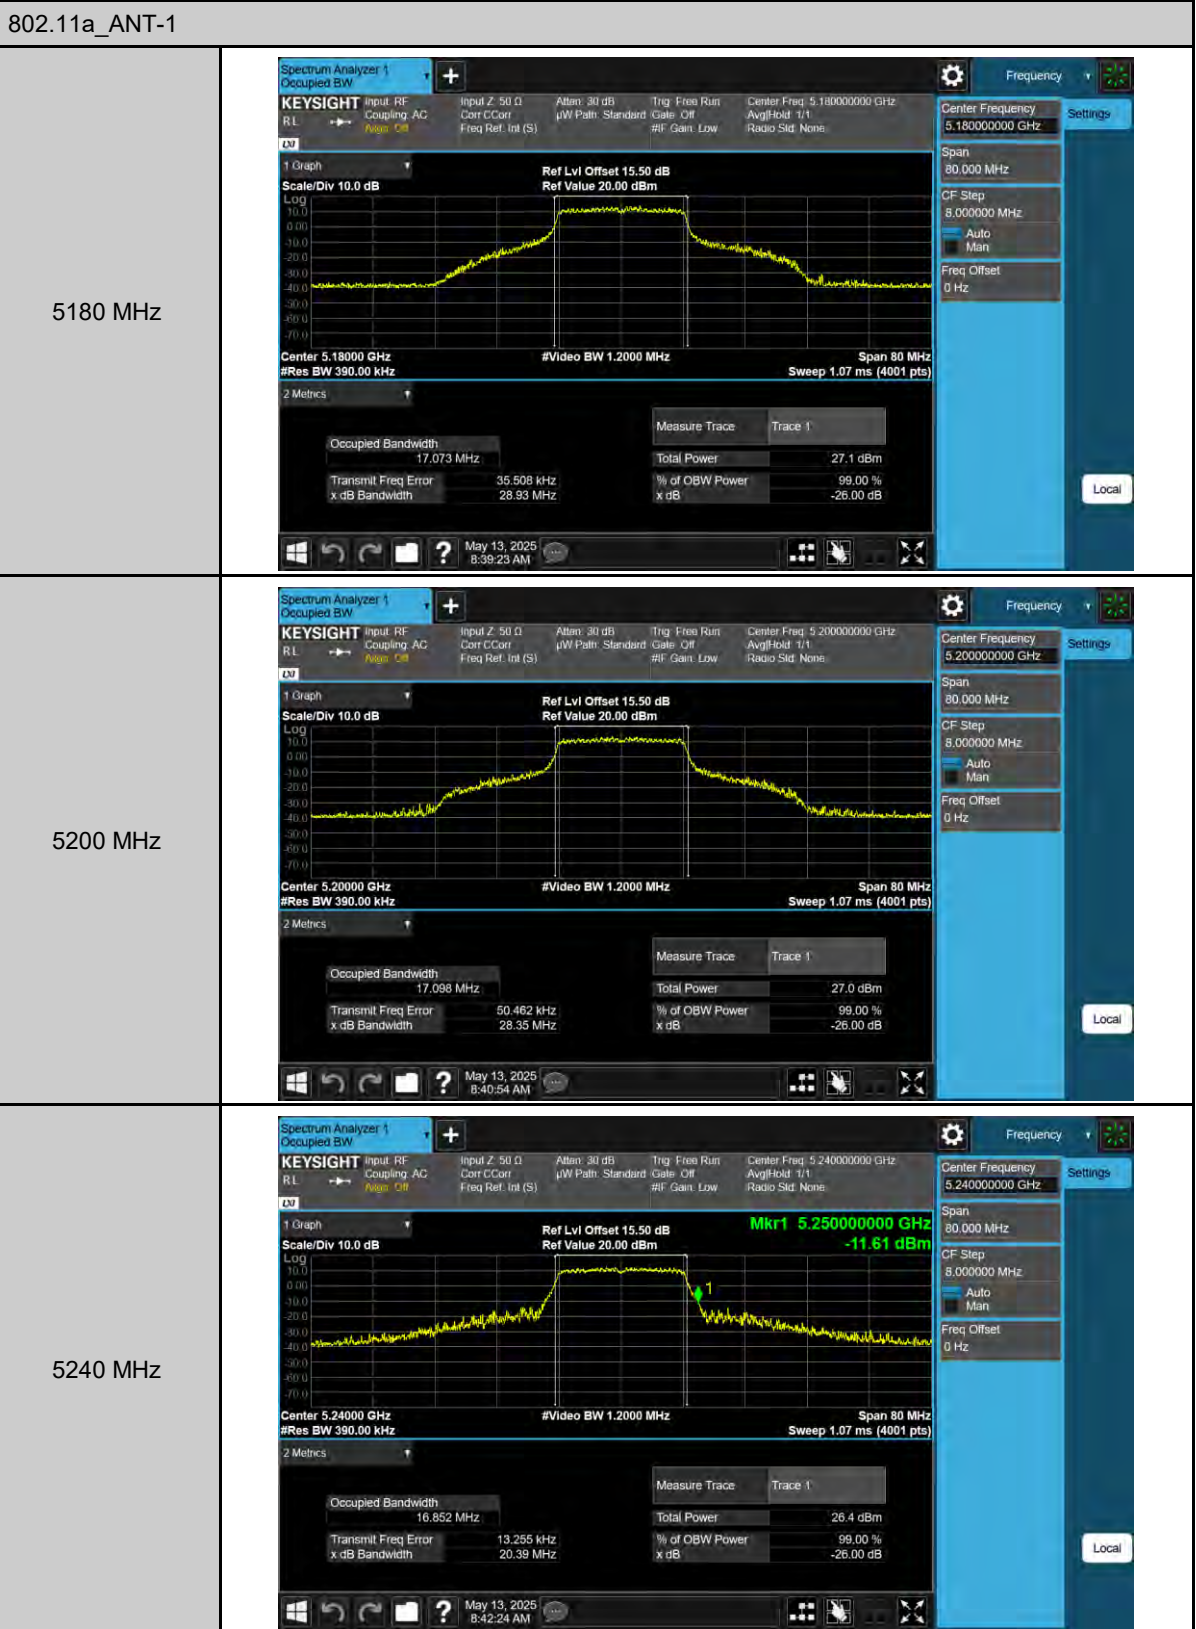

5530 MHz

802.11ac VHT80_ANT-0

802.11ax HE20_ANT-0

5500 MHz

5560 MHz

5700 MHz

802.11ax HE40_ANT-0

5670 MHz

802.11ac VHT20_ANT-1

5500 MHz

5560 MHz

5700 MHz

802.11ac VHT40_ANT-1

5190 MHz

5230 MHz

5270 MHz