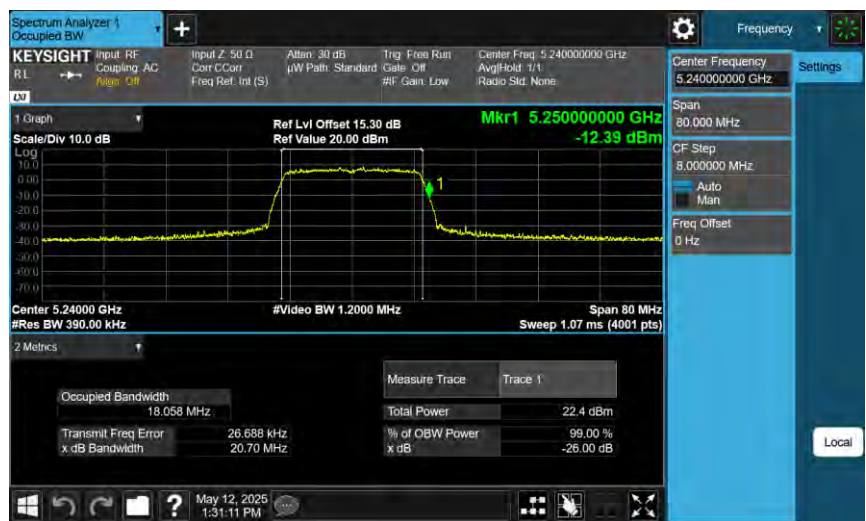

802.11ac VHT20_ANT-0

5180 MHz

5200 MHz

5240 MHz

802.11ac VHT20_ANT-0

5500 MHz

5560 MHz

5700 MHz

802.11ac VHT40_ANT-0

5310 MHz

5510 MHz

5550 MHz

802.11ac VHT40_ANT-0

802.11ac VHT80_ANT-0

5210 MHz

5290 MHz