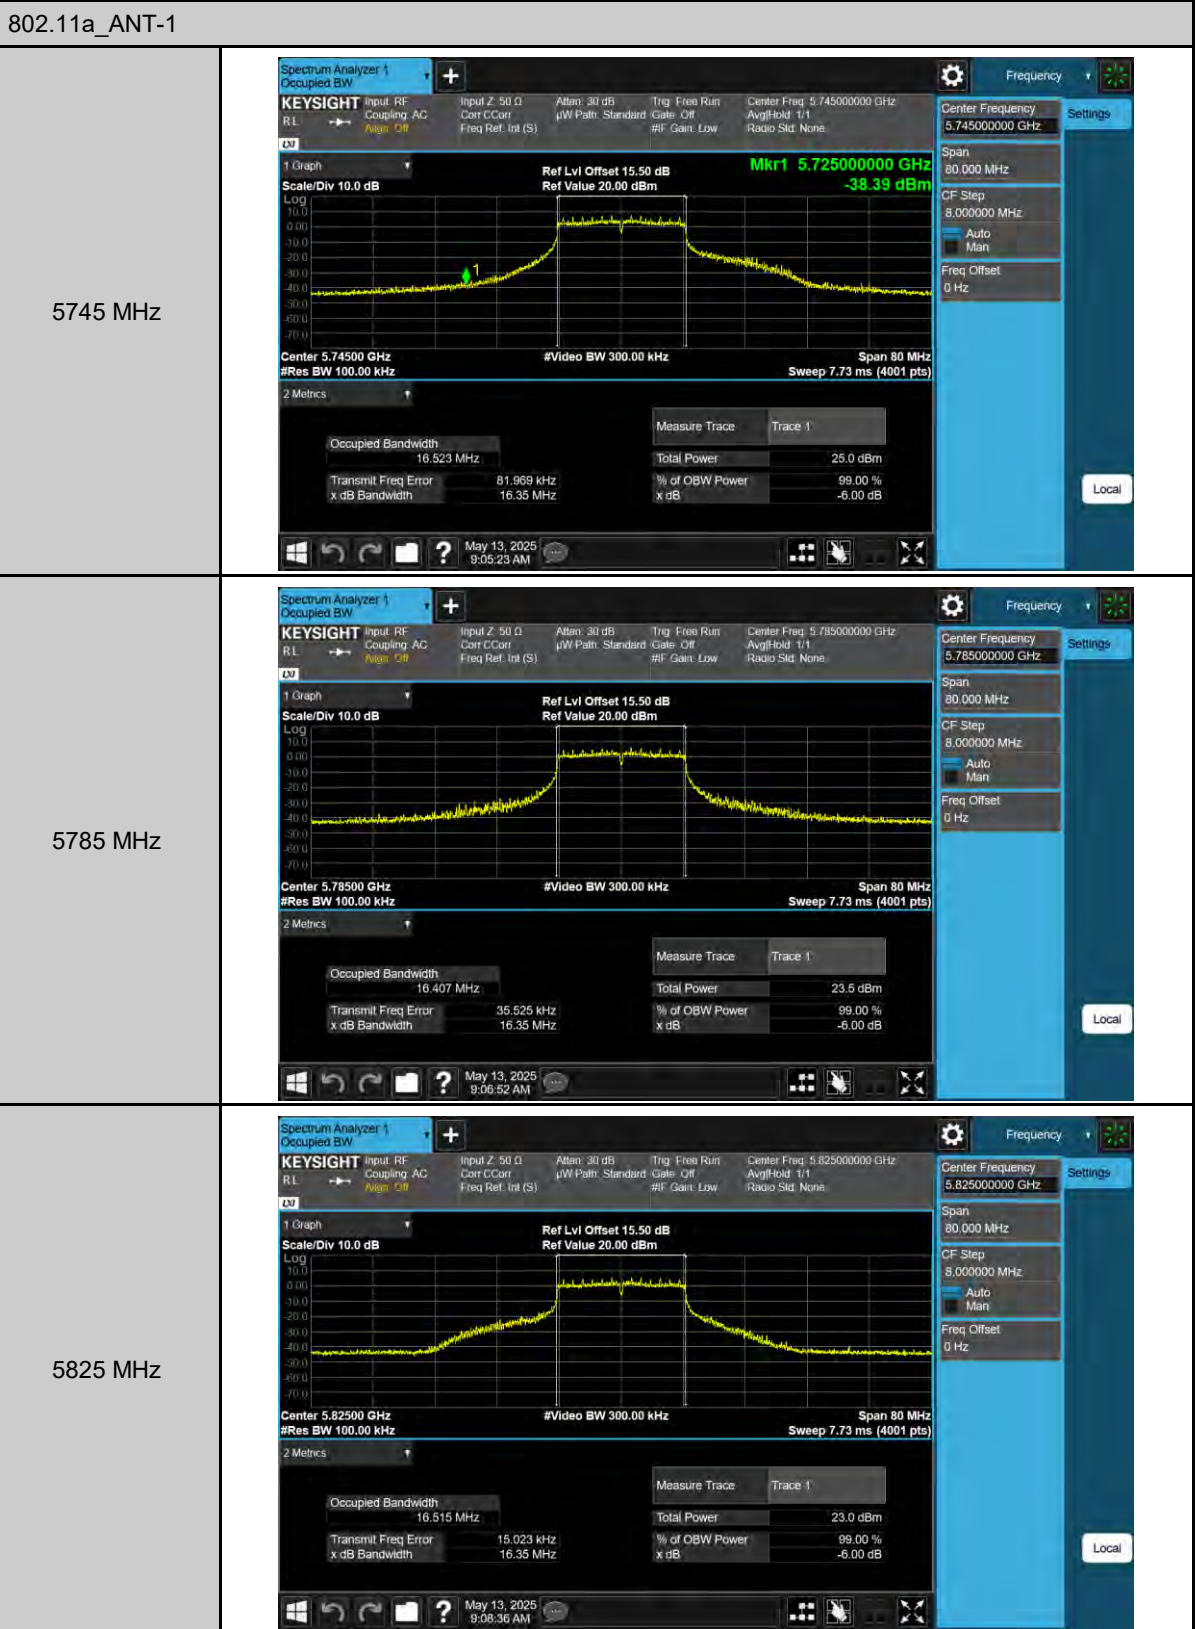

5825 MHz

802.11ac VHT80_ANT-0

802.11ax HE80_ANT-0

802.11ac VHT20_ANT-1

5745 MHz

5785 MHz

5825 MHz

802.11ac VHT80_ANT-1

802.11ax HE80_ANT-1

99% Occupied Bandwidth

802.11ac VHT80_ANT-0

802.11a_ANT-1

5745 MHz

5785 MHz

5825 MHz

802.11ax HE80_ANT-1