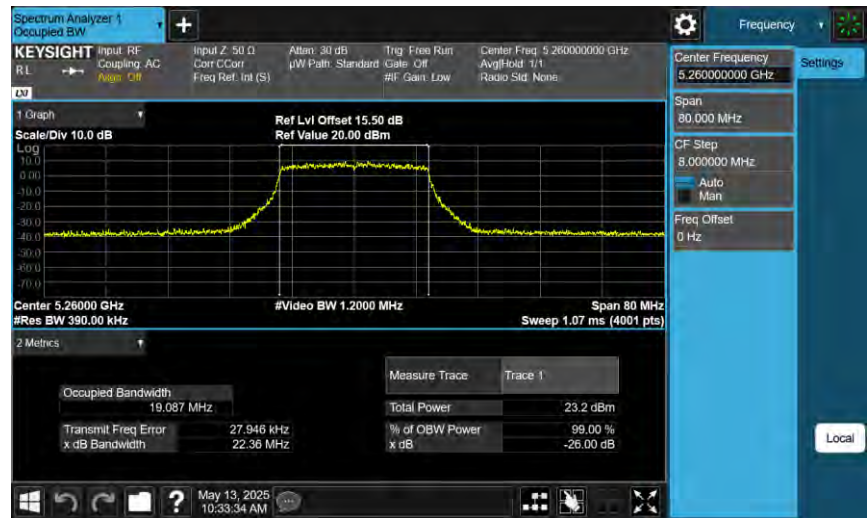

5530 MHz

802.11ac VHT80_ANT-1

802.11ax HE20_ANT-1

5260 MHz

5280 MHz

5320 MHz

802.11ax HE40_ANT-1

5310 MHz