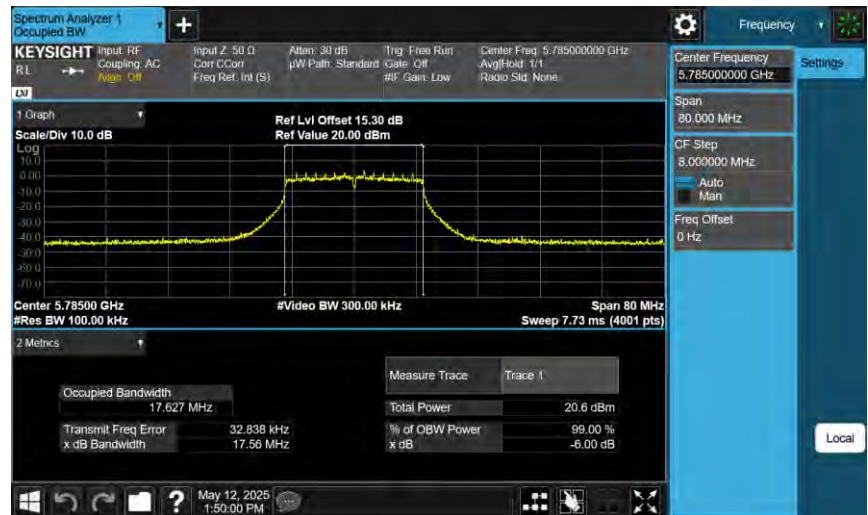

5510 MHz

5550 MHz

802.11ax HE40_ANT-1

6 dB Bandwidth

802.11a_ANT-0

802.11ac VHT20_ANT-0

5745 MHz

5785 MHz