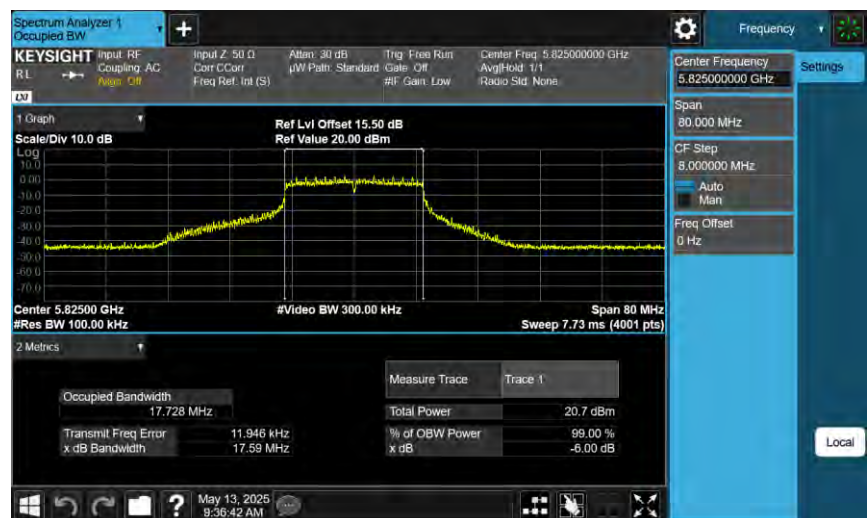

5825 MHz

802.11ac VHT80_ANT-0

802.11ax HE80_ANT-0

802.11ac VHT20_ANT-1

5745 MHz

5785 MHz

5825 MHz

802.11ac VHT80_ANT-1

802.11ax HE80_ANT-1

99% Occupied Bandwidth

802.11ac VHT80_ANT-0

802.11a_ANT-1

5745 MHz

5785 MHz

5825 MHz

802.11ax HE80_ANT-1