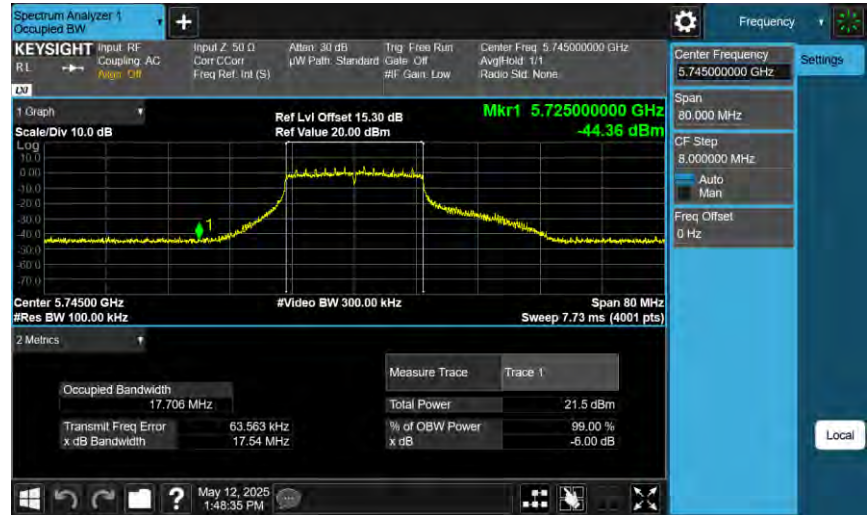

5510 MHz

5550 MHz

802.11ax HE40_ANT-1

6 dB Bandwidth

802.11a_ANT-0

802.11ac VHT20_ANT-0

5745 MHz

5785 MHz

5825 MHz

802.11ac VHT80_ANT-0

802.11ax HE80_ANT-0

802.11ac VHT20_ANT-1

5745 MHz

5785 MHz

5825 MHz

802.11ac VHT80_ANT-1