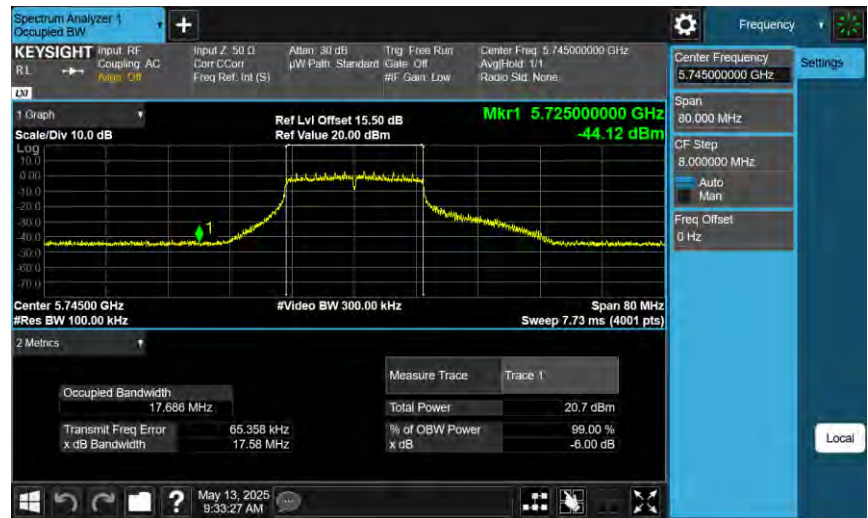

5825 MHz

802.11ac VHT80_ANT-0

802.11ax HE80_ANT-0

802.11ac VHT20_ANT-1

5745 MHz

5785 MHz

5825 MHz

802.11ac VHT80_ANT-1

802.11ax HE80_ANT-1

99% Occupied Bandwidth

802.11ac VHT80_ANT-0

802.11a_ANT-1

5745 MHz

5785 MHz

5825 MHz

802.11ax HE80_ANT-1