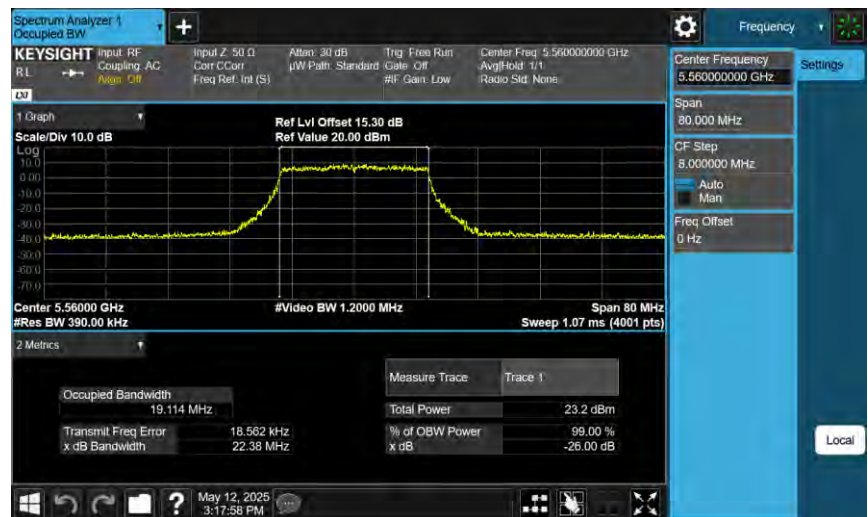

5530 MHz

802.11ac VHT80_ANT-0

802.11ax HE20_ANT-0

5500 MHz

5560 MHz

5700 MHz

802.11ax HE40_ANT-0

5670 MHz