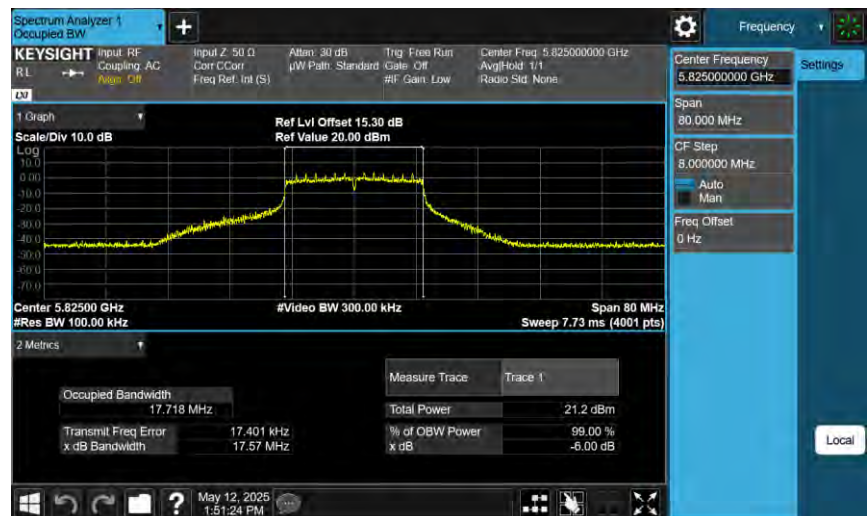

802.11ac VHT20_ANT-0

5745 MHz

5785 MHz

5825 MHz