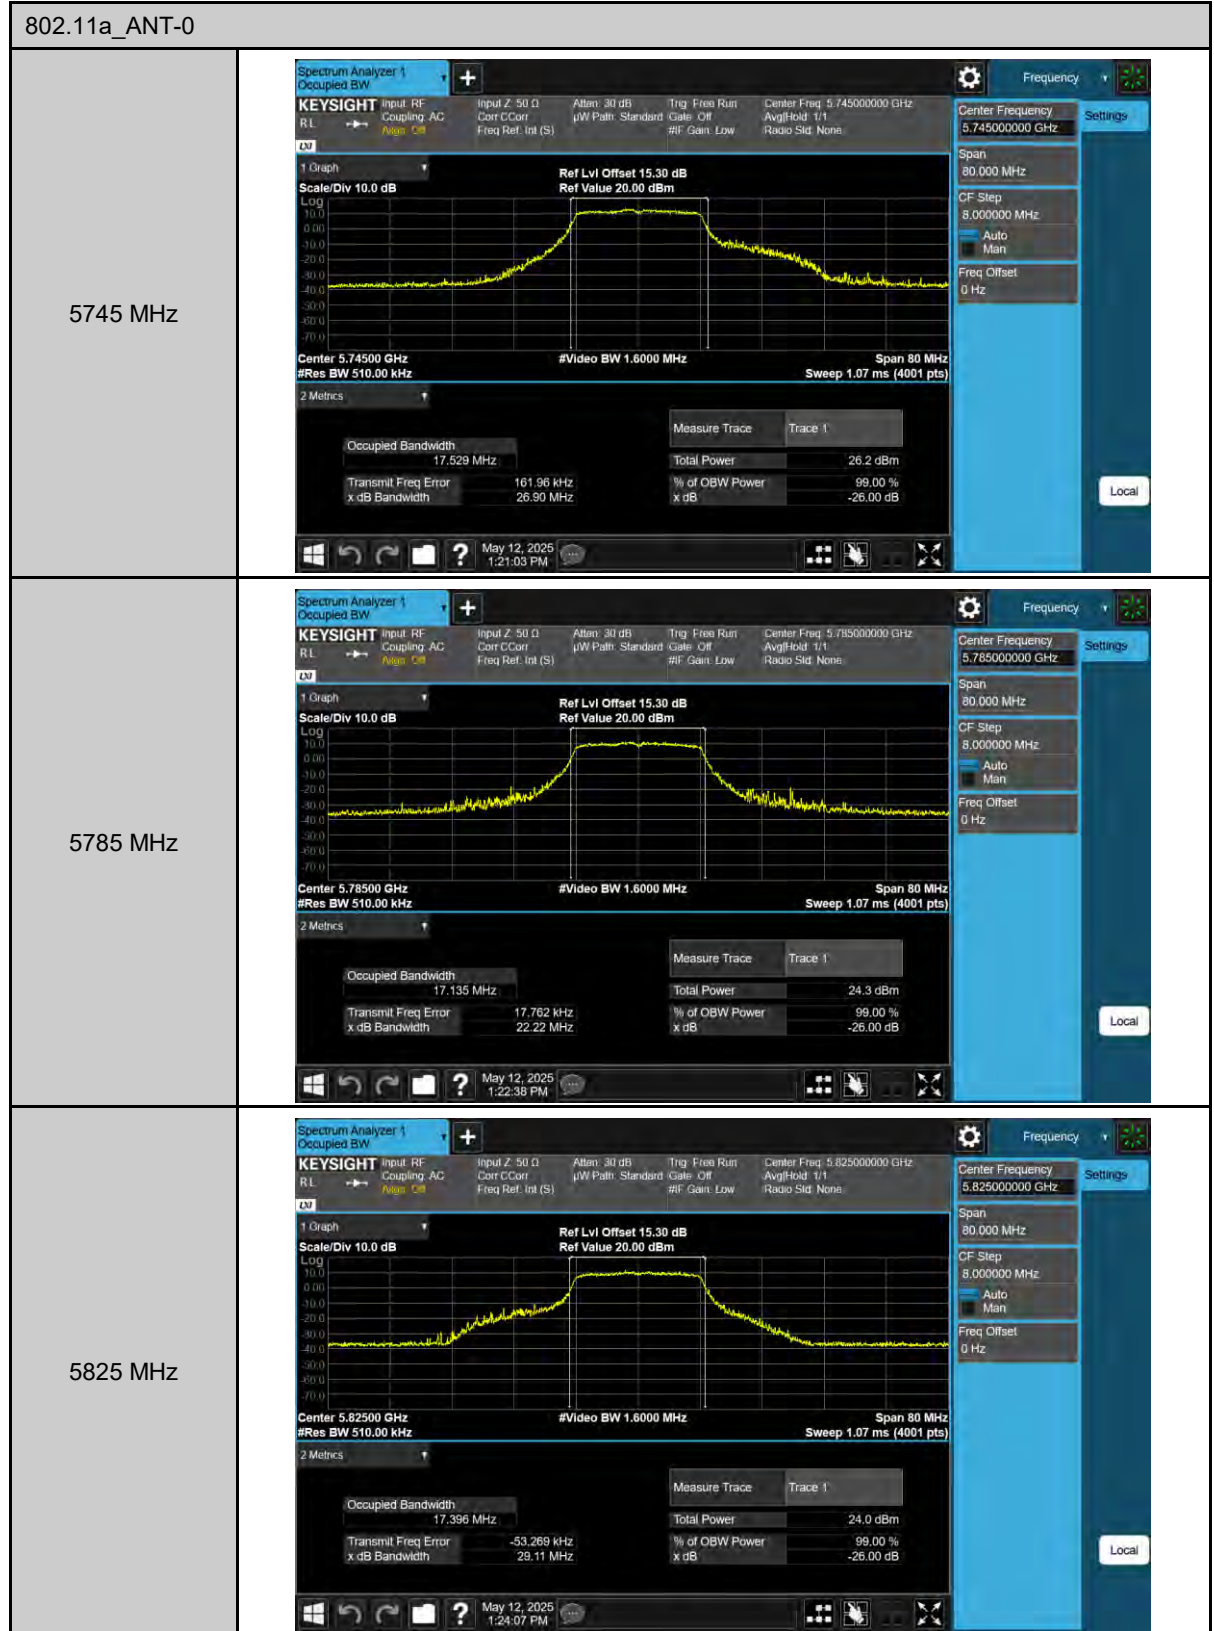

5825 MHz

802.11ac VHT80_ANT-0

802.11ax HE80_ANT-0

802.11ac VHT20_ANT-1

5745 MHz

5785 MHz

5825 MHz

802.11ac VHT80_ANT-1

802.11ax HE80_ANT-1

99% Occupied Bandwidth

802.11ac VHT80_ANT-0

802.11a_ANT-1

5745 MHz

5785 MHz

5825 MHz

802.11ax HE80_ANT-1