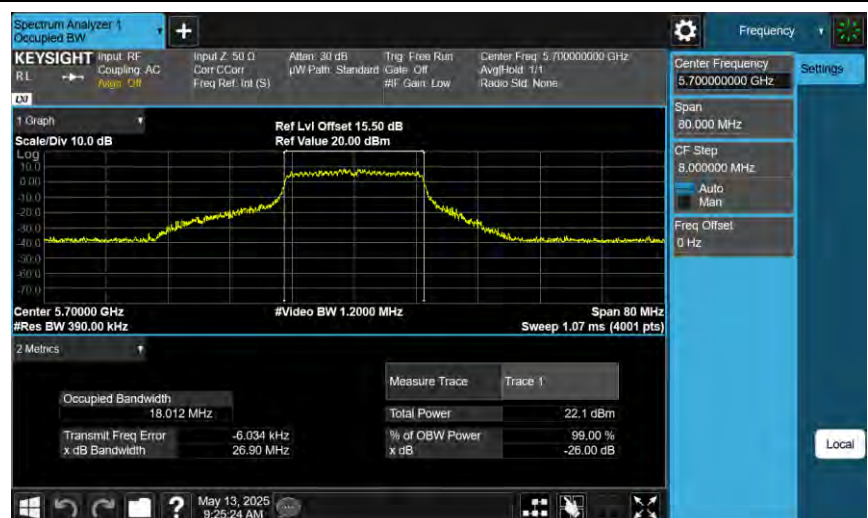

802.11ac VHT20_ANT-1

5500 MHz

5560 MHz

5700 MHz

802.11ac VHT40_ANT-1

5190 MHz

5230 MHz

5270 MHz