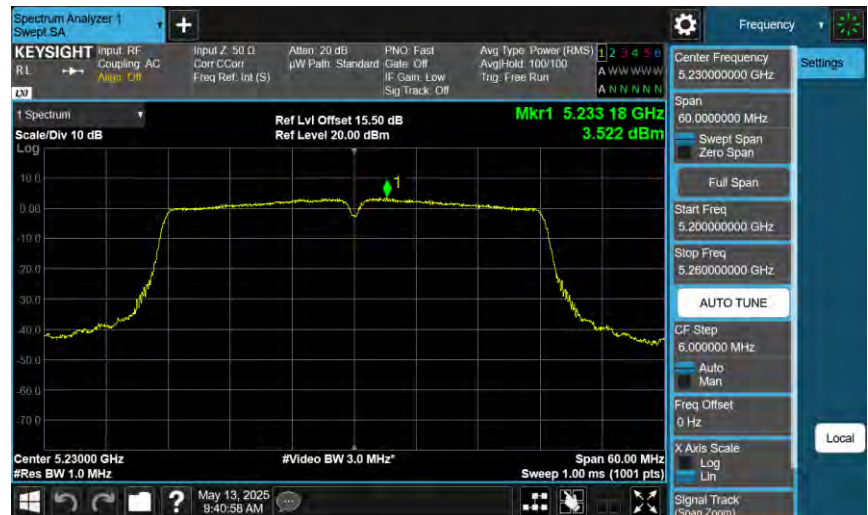

5180 MHz

5200 MHz

5240 MHz

802.11ac VHT20_ANT-1

5260 MHz

5280 MHz

5320 MHz

802.11ac VHT20_ANT-1

5500 MHz

5560 MHz

5700 MHz

802.11ac VHT20_ANT-1

5745 MHz

5785 MHz

5825 MHz

802.11ac VHT40_ANT-1

5190 MHz

5230 MHz

802.11ac VHT40_ANT-1

5510 MHz

5550 MHz

5670 MHz

802.11ac VHT40_ANT-1

5755 MHz