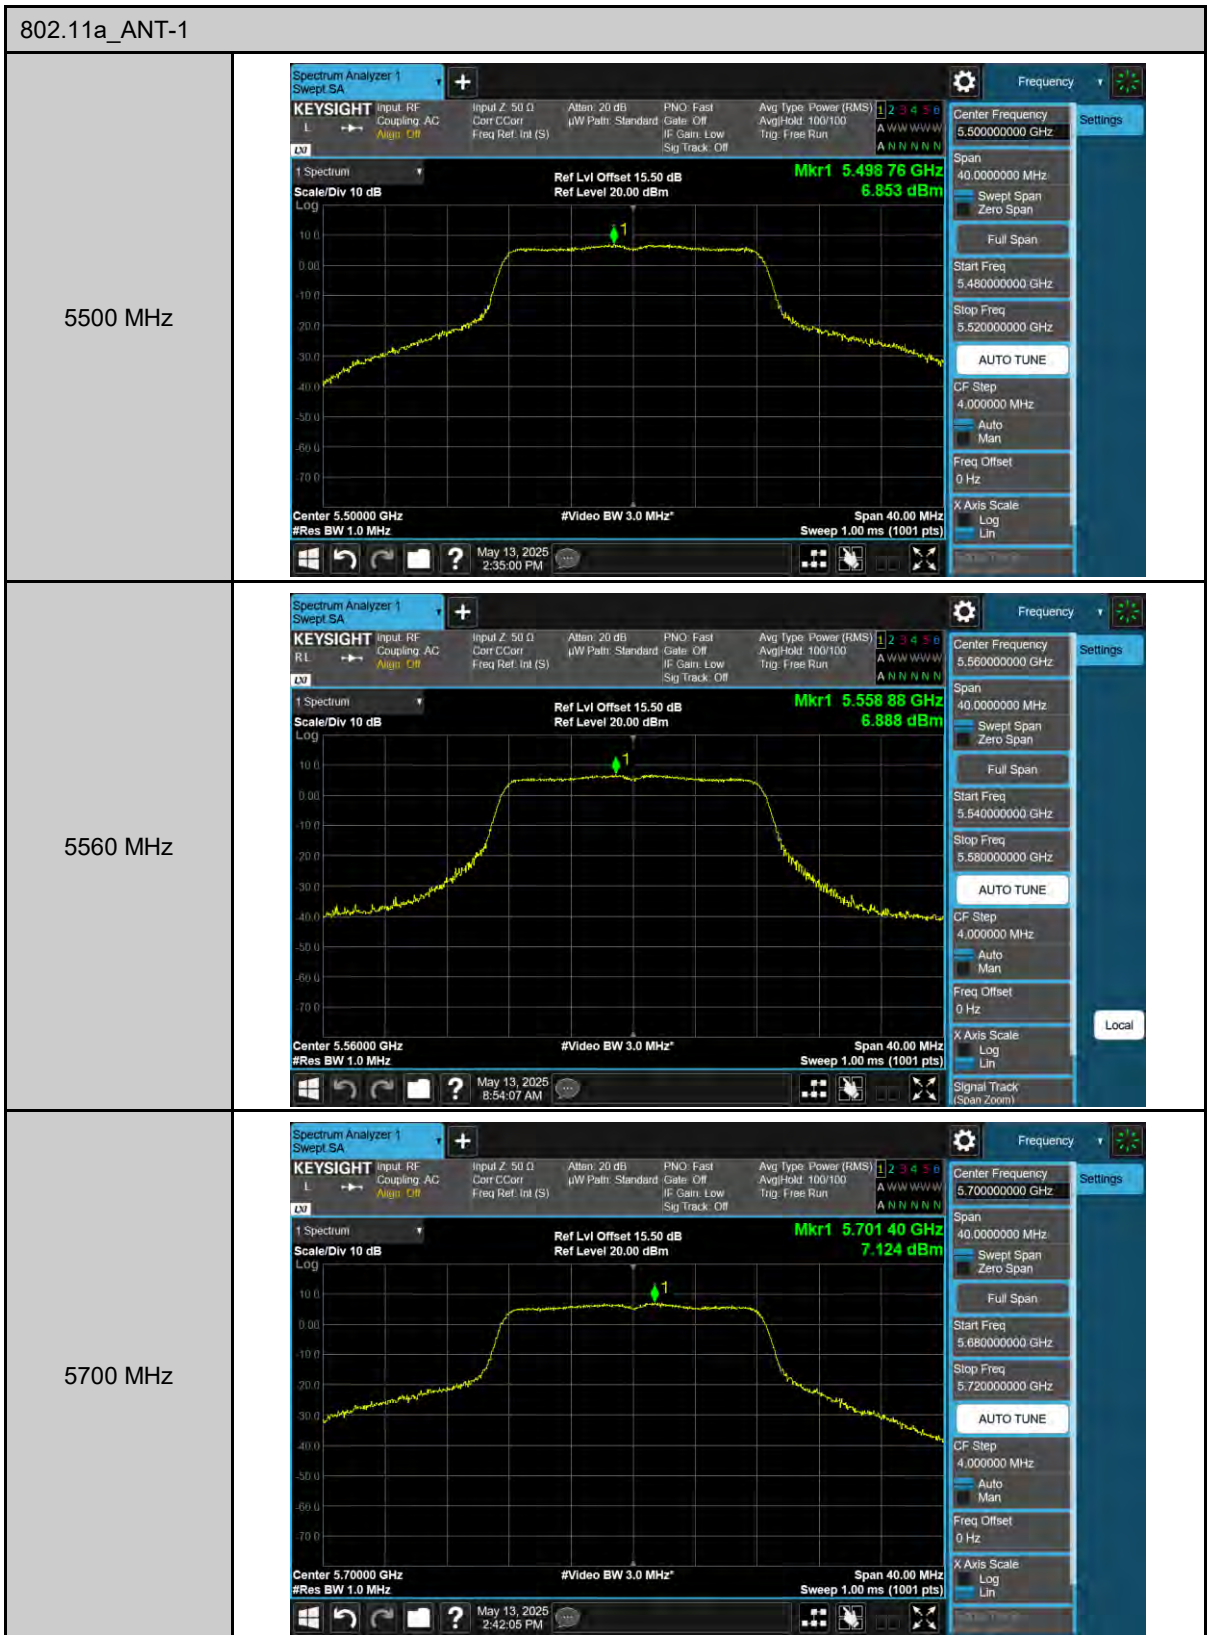

802.11ax HE40_ANT-0

5270 MHz

5310 MHz

802.11ax HE80_ANT-0

5210 MHz

5290 MHz

802.11ax HE80_ANT-0

802.11ac VHT20_ANT-1

5180 MHz

5200 MHz

5240 MHz

802.11ac VHT20_ANT-1

5260 MHz

5280 MHz

5320 MHz

802.11ac VHT20_ANT-1