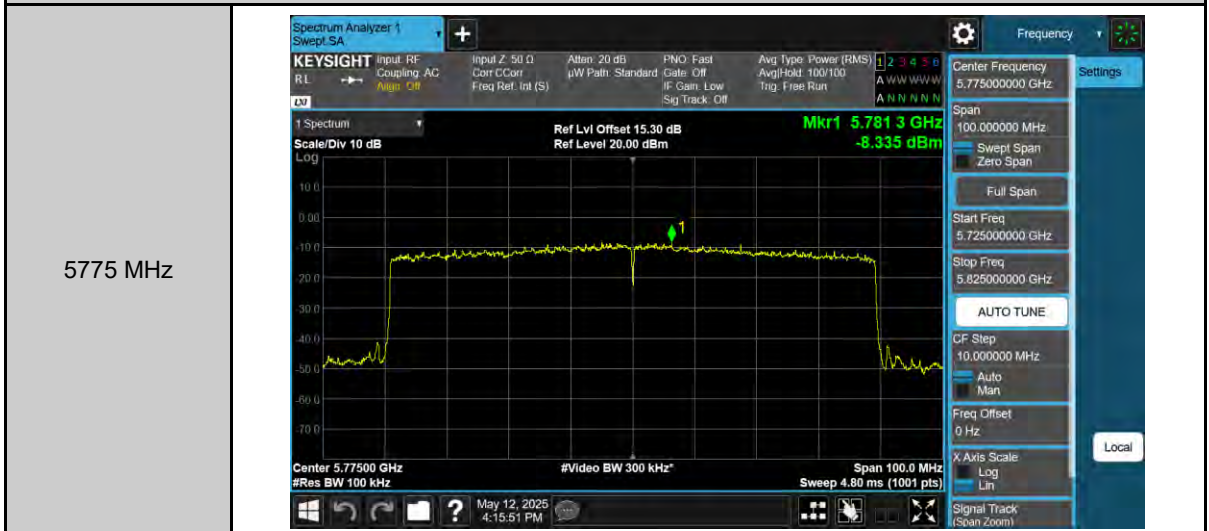

802.11ax HE40_ANT-0

5270 MHz

5310 MHz

802.11ax HE80_ANT-0

5210 MHz

5290 MHz

802.11ax HE80_ANT-0

802.11ac VHT20_ANT-1

5180 MHz

5200 MHz

5240 MHz

802.11ac VHT20_ANT-1

5260 MHz

5280 MHz

5320 MHz

802.11ac VHT20_ANT-1