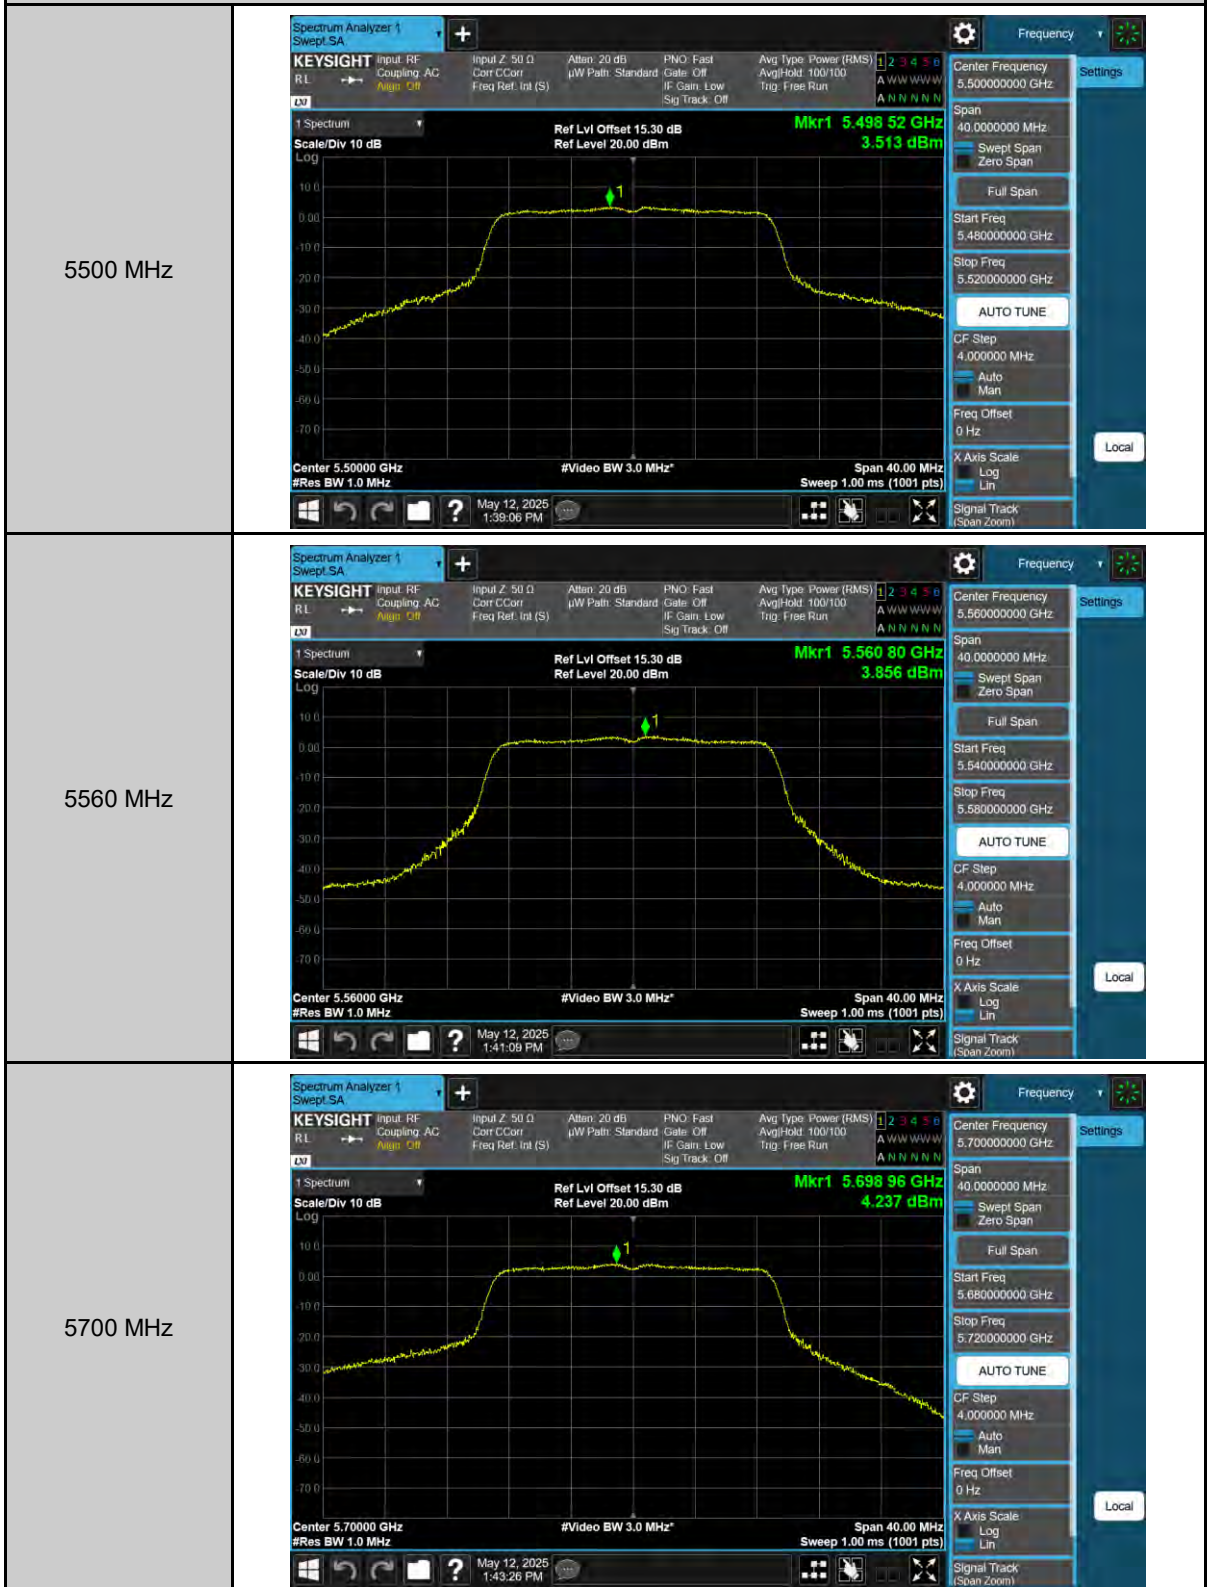

802.11ac VHT20_ANT-0