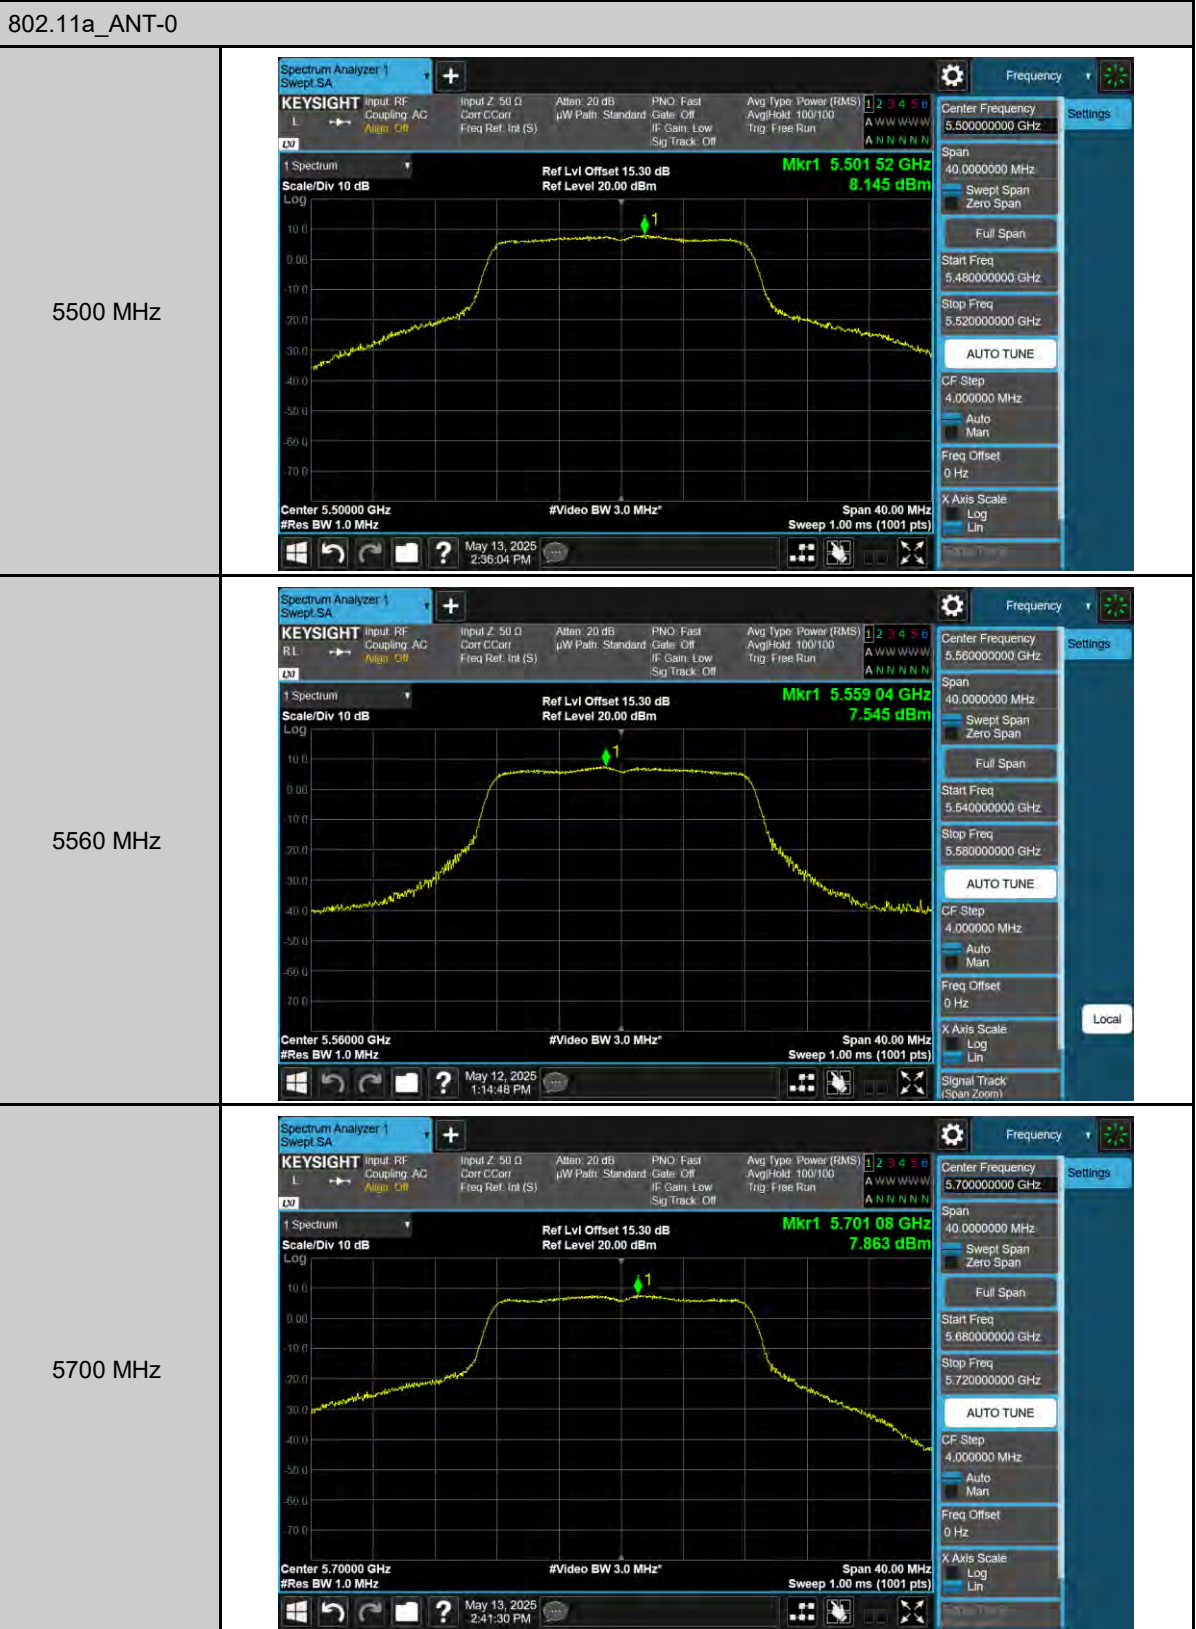

On+off time

802.11ac VHT80

On+off time

802.11ax HE20

On+off time

802.11ax HE40

On+off time

802.11ax HE80

On+off time

Maximum Power Spectral Density

802.11a_ANT-0

802.11ac VHT20_ANT-0

5180 MHz

5200 MHz

5240 MHz

802.11ac VHT20_ANT-0