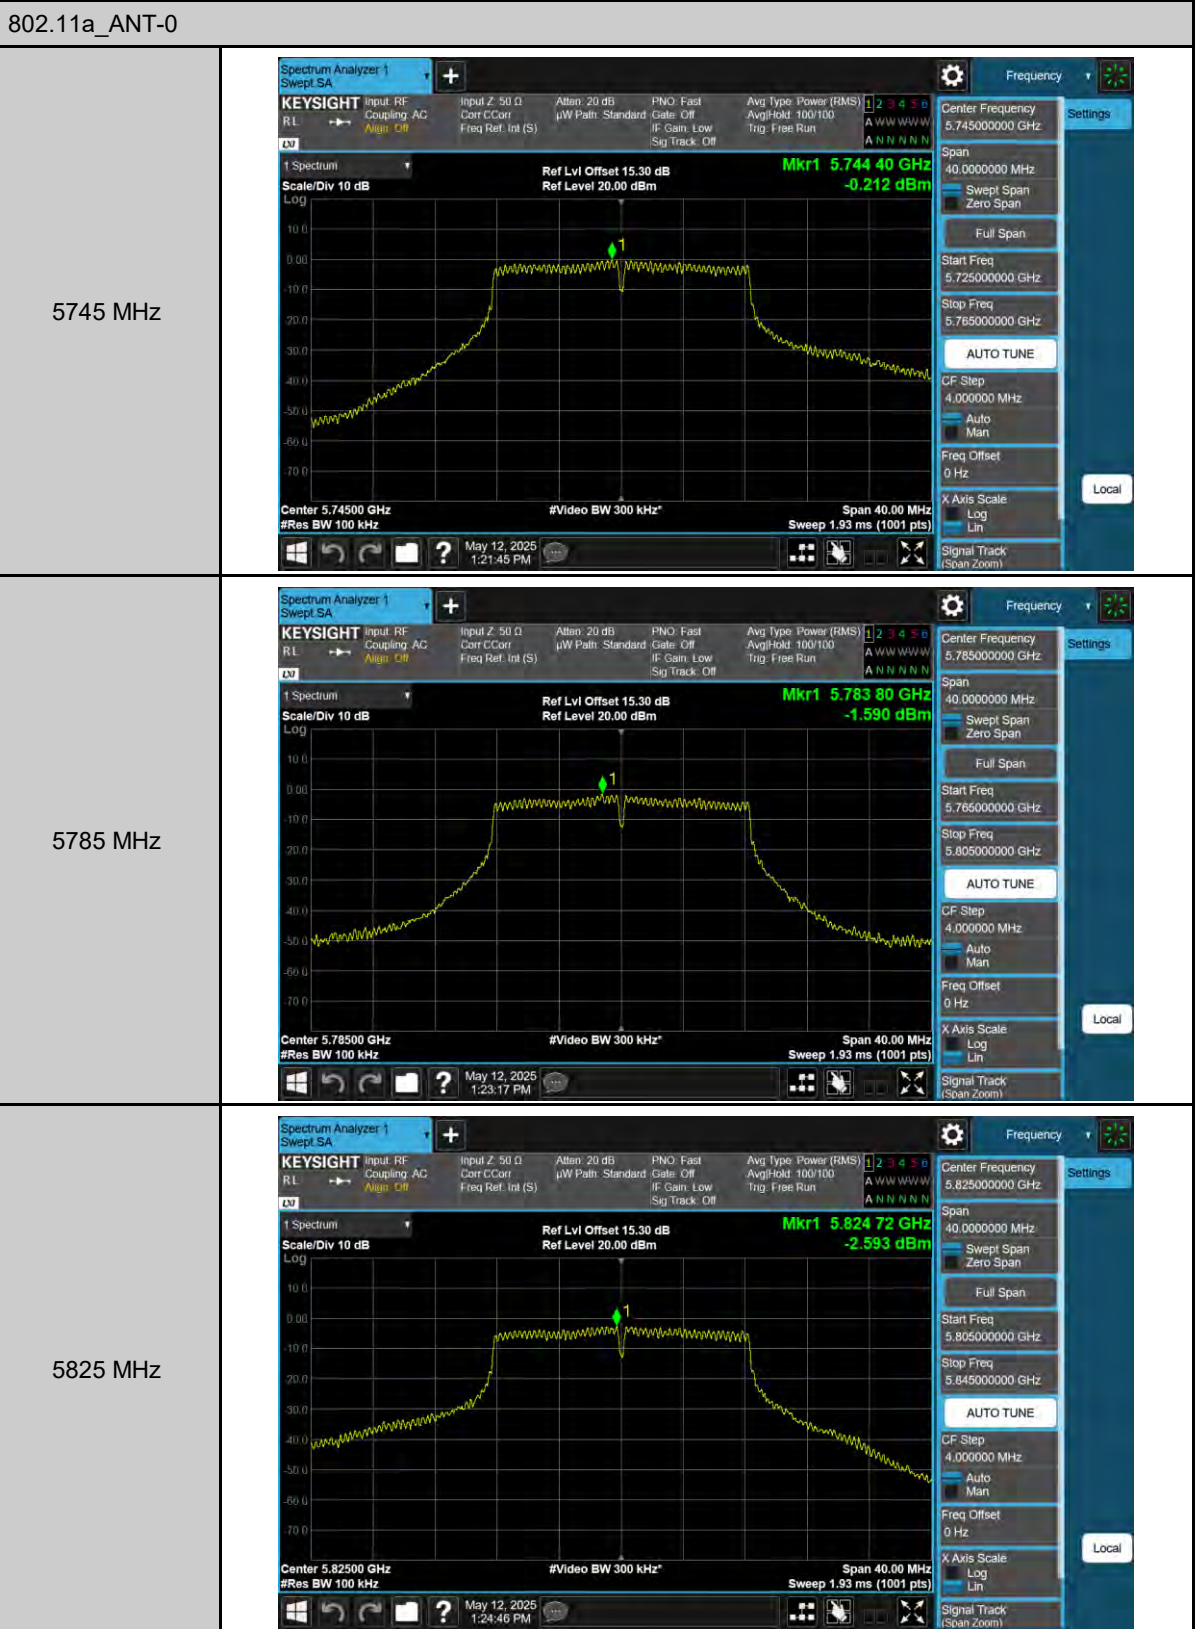

On+off time

802.11ac VHT80

On+off time

802.11ax HE20

On+off time

802.11ax HE40

On+off time

802.11ax HE80

On+off time

Maximum Power Spectral Density

802.11a_ANT-0

802.11ac VHT20_ANT-0

5180 MHz

5200 MHz

5240 MHz

802.11ac VHT20_ANT-0