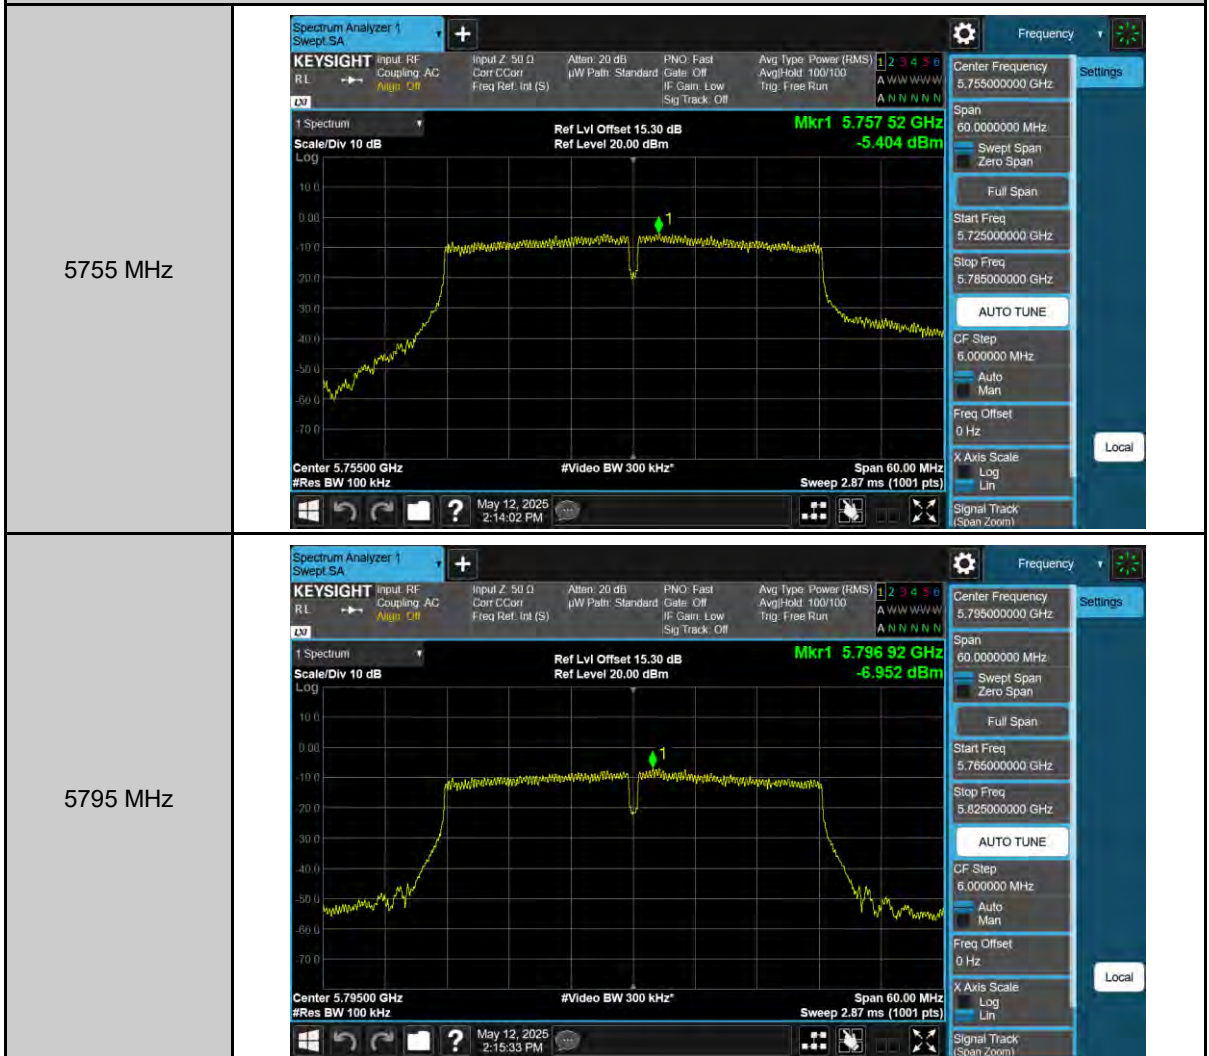

On+off time

Maximum Power Spectral Density

802.11a_ANT-0

802.11ac VHT20_ANT-0

5180 MHz

5200 MHz

5240 MHz

802.11ac VHT20_ANT-0

802.11ac VHT20_ANT-0

802.11ac VHT40_ANT-0

5270 MHz

5310 MHz

802.11ac VHT40_ANT-0

802.11ac VHT40_ANT-0

802.11ac VHT80_ANT-0

5210 MHz

5290 MHz

802.11ac VHT80_ANT-0

5530 MHz

5610 MHz

802.11ac VHT80_ANT-0

802.11ax HE20_ANT-0

5180 MHz

5200 MHz