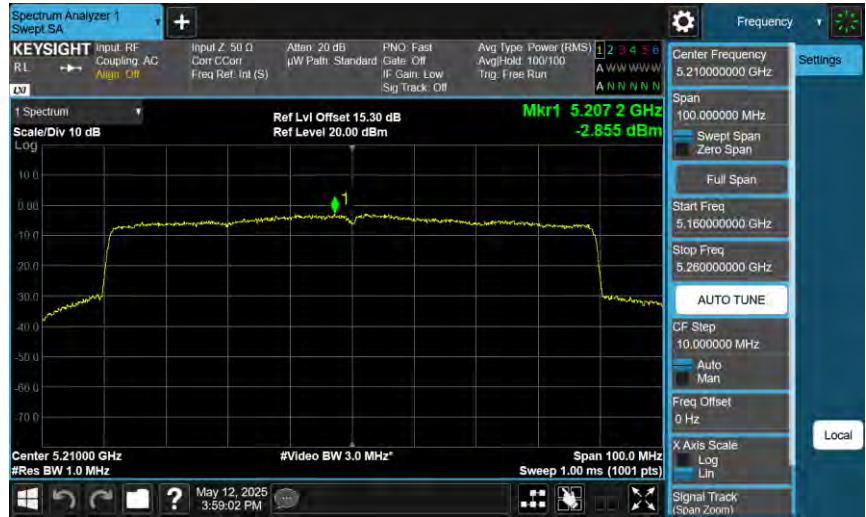

802.11ax HE40_ANT-0

5270 MHz

5310 MHz

802.11ax HE80_ANT-0

5210 MHz

5290 MHz

802.11ax HE80_ANT-0

802.11ac VHT20_ANT-1

5180 MHz

5200 MHz

5240 MHz

802.11ac VHT20_ANT-1

5260 MHz

5280 MHz

5320 MHz

802.11ac VHT20_ANT-1