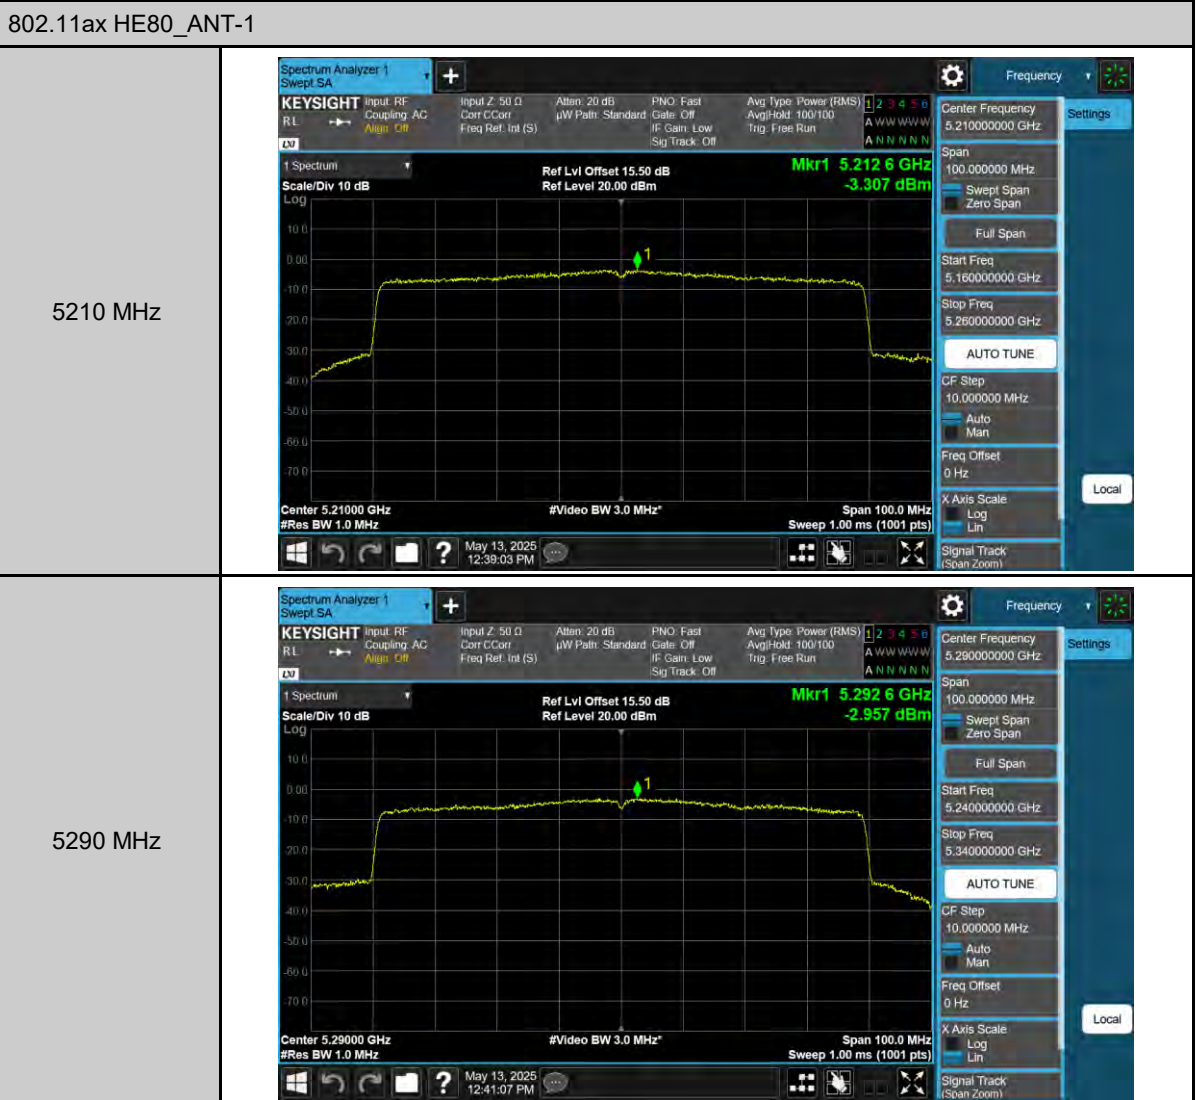

5795 MHz

802.11ac VHT80_ANT-1

5210 MHz

5290 MHz

802.11ac VHT80_ANT-1

5530 MHz

5610 MHz

802.11ac VHT80_ANT-1

802.11ax HE20_ANT-1

5180 MHz

5200 MHz

5240 MHz

802.11ax HE20_ANT-1

5260 MHz

5280 MHz

5320 MHz

802.11ax HE80_ANT-1

5530 MHz

5610 MHz

802.11ax HE80_ANT-1

26 dB Bandwidth & 99% Occupied Bandwidth