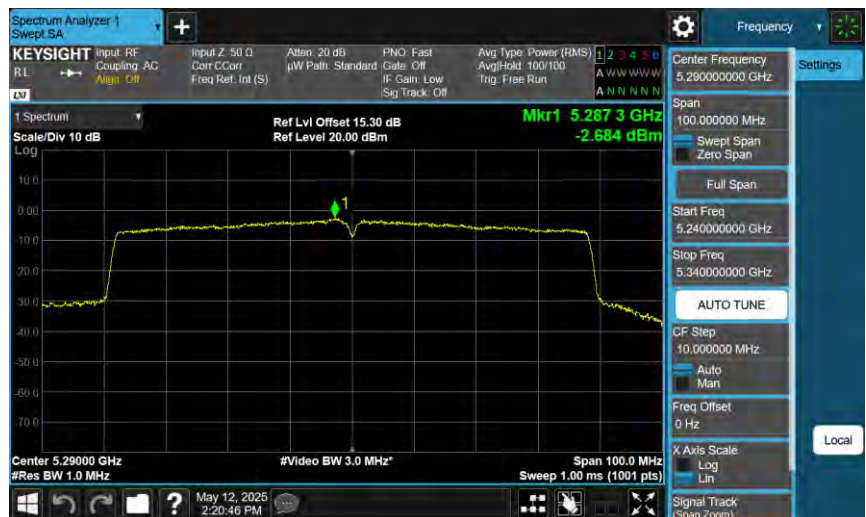

On+off time

Maximum Power Spectral Density

802.11a_ANT-0

802.11ac VHT20_ANT-0

5180 MHz

5200 MHz

5240 MHz

802.11ac VHT20_ANT-0

802.11ac VHT20_ANT-0

802.11ac VHT40_ANT-0

5270 MHz

5310 MHz

802.11ac VHT40_ANT-0

802.11ac VHT40_ANT-0

802.11ac VHT80_ANT-0

5210 MHz

5290 MHz

802.11ac VHT80_ANT-0

5530 MHz

5610 MHz

802.11ac VHT80_ANT-0

802.11ax HE20_ANT-0

5180 MHz

5200 MHz