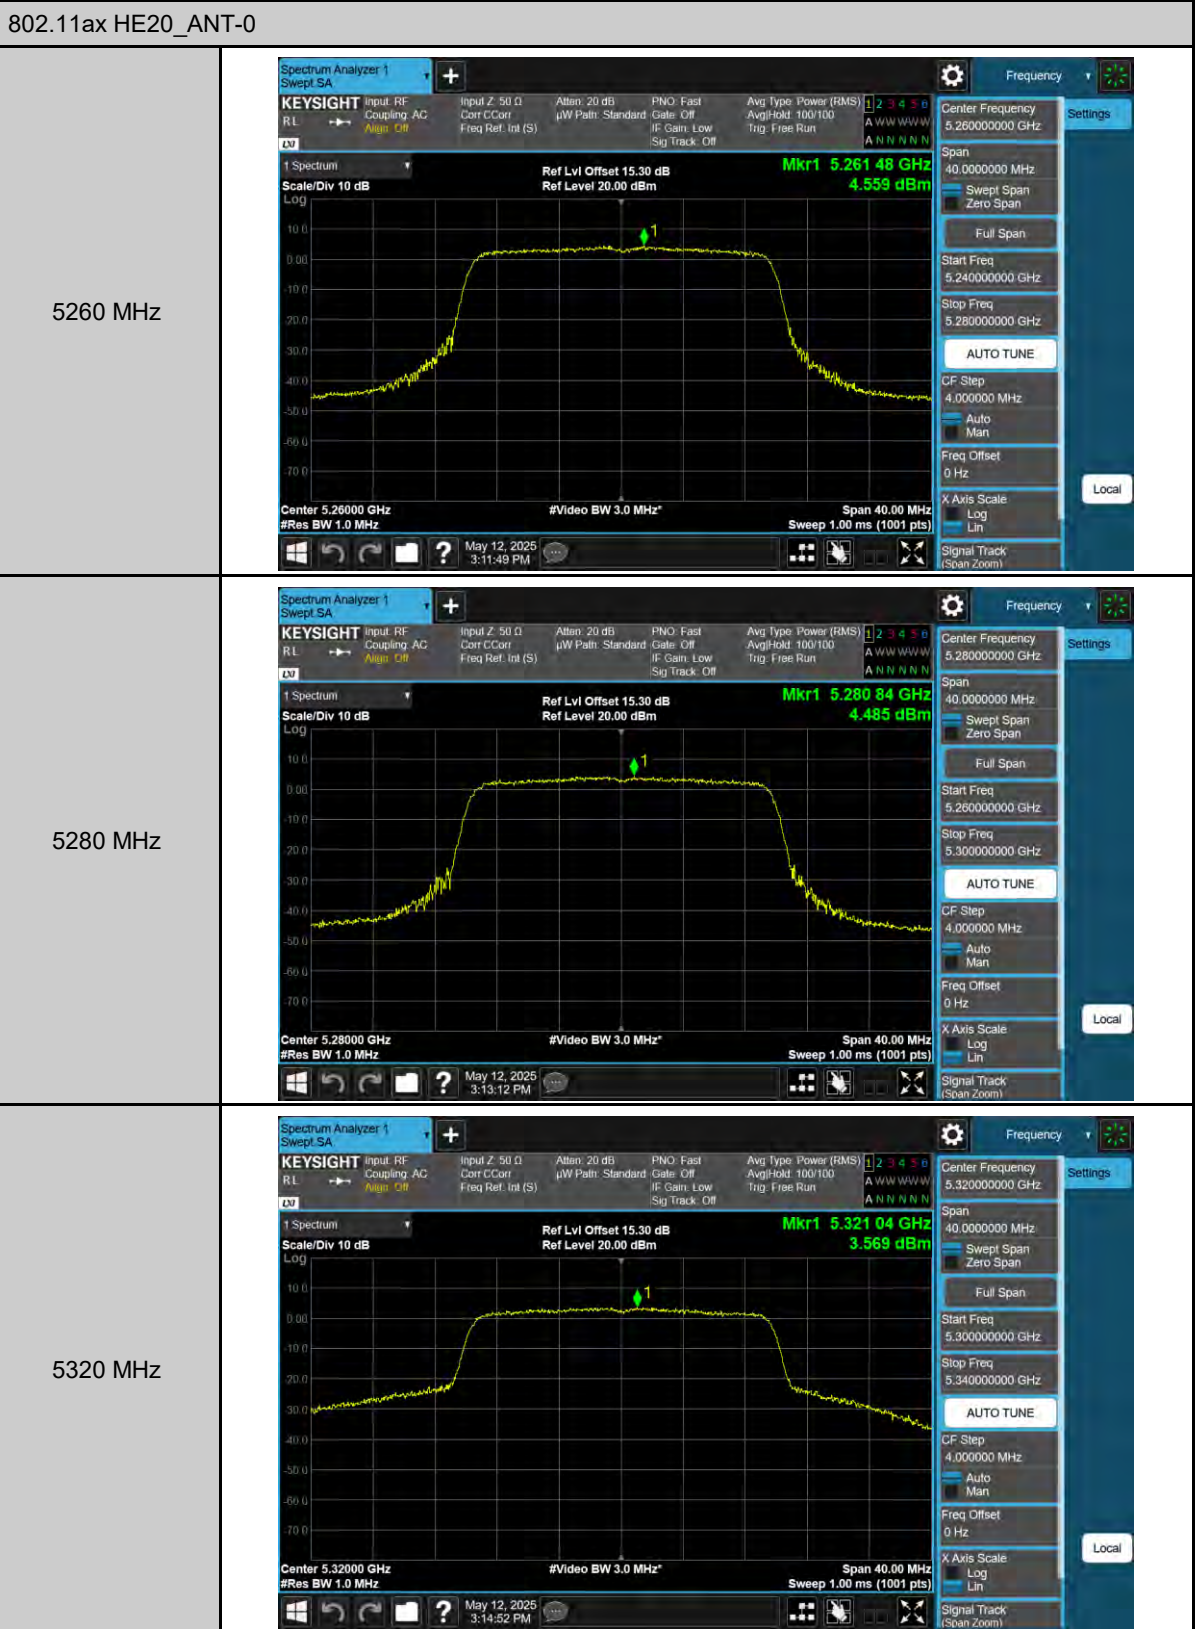

5290 MHz

802.11ac VHT80_ANT-0

5530 MHz

5610 MHz

802.11ac VHT80_ANT-0

802.11ax HE20_ANT-0

5180 MHz

5200 MHz

5240 MHz

802.11ax HE20_ANT-0

5500 MHz

5560 MHz

5700 MHz

802.11ax HE40_ANT-0

5190 MHz

5230 MHz