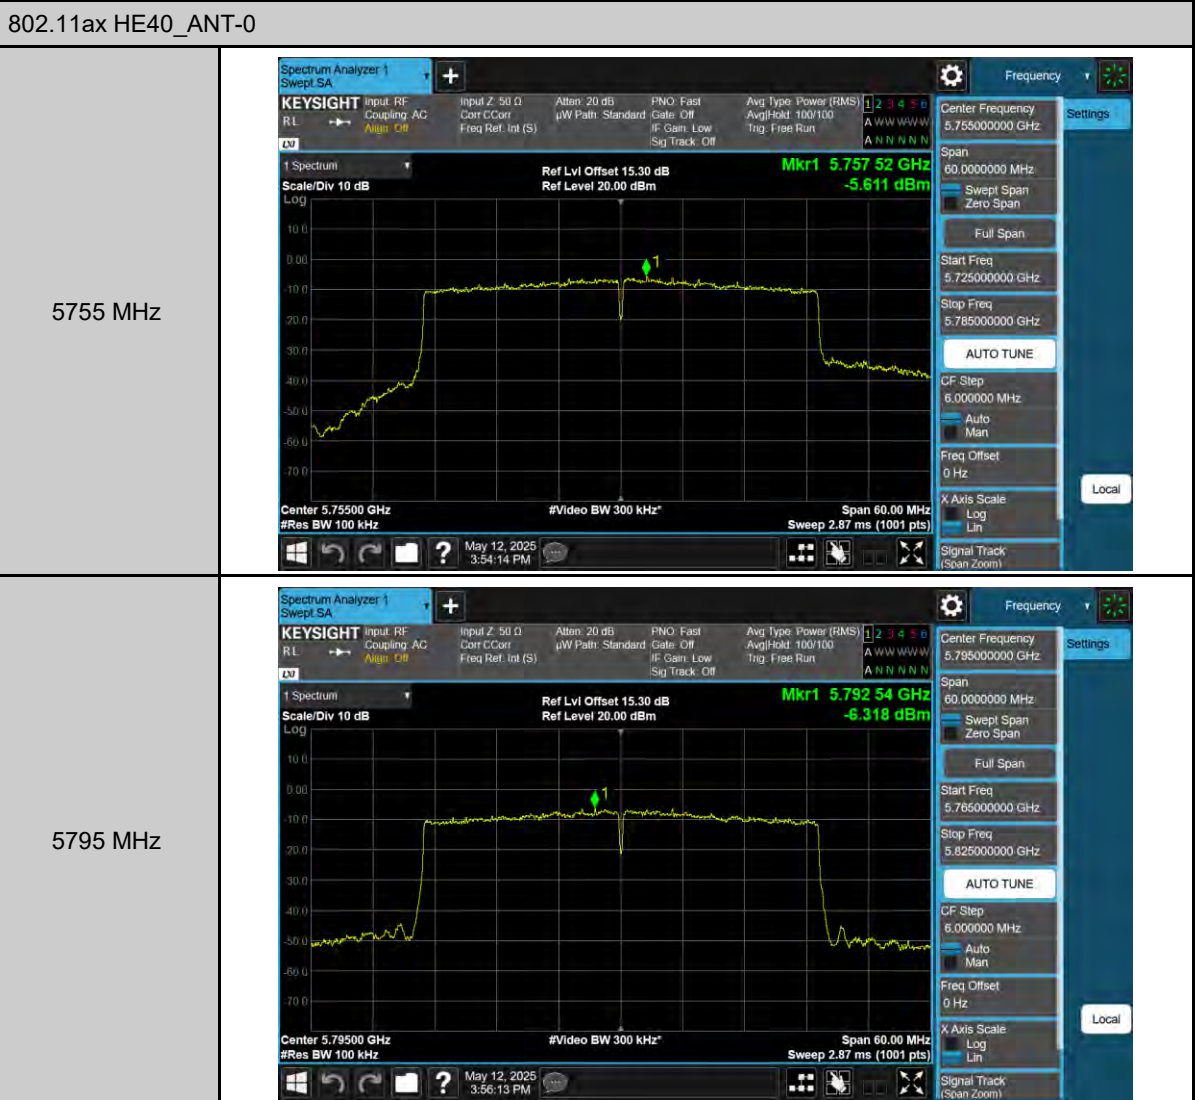

802.11ax HE40_ANT-0

5270 MHz

5310 MHz

802.11ax HE80_ANT-0

5210 MHz

5290 MHz

802.11ax HE80_ANT-0

802.11ac VHT20_ANT-1

5180 MHz

5200 MHz

5240 MHz

802.11ac VHT20_ANT-1

5260 MHz

5280 MHz

5320 MHz

802.11ac VHT20_ANT-1