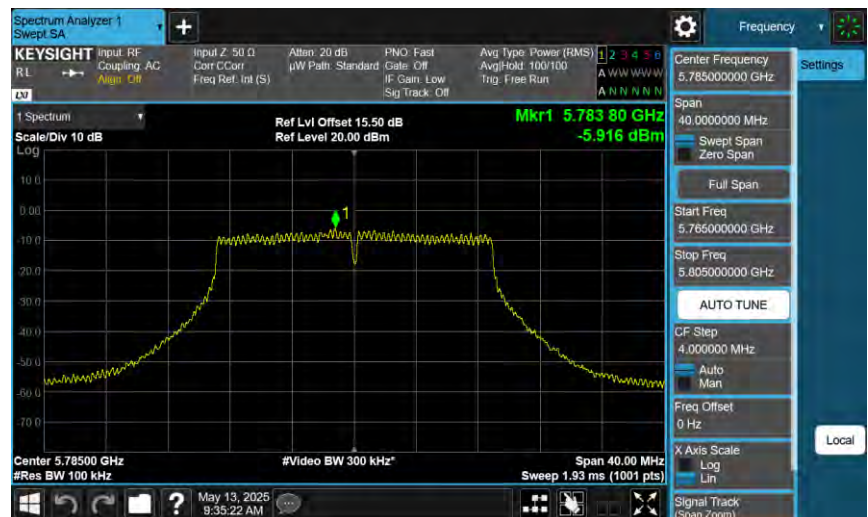

5180 MHz

5200 MHz

5240 MHz

802.11ac VHT20_ANT-1

5260 MHz

5280 MHz

5320 MHz

802.11ac VHT20_ANT-1

5500 MHz

5560 MHz

5700 MHz

802.11ac VHT20_ANT-1

5745 MHz

5785 MHz

5825 MHz

802.11ac VHT40_ANT-1