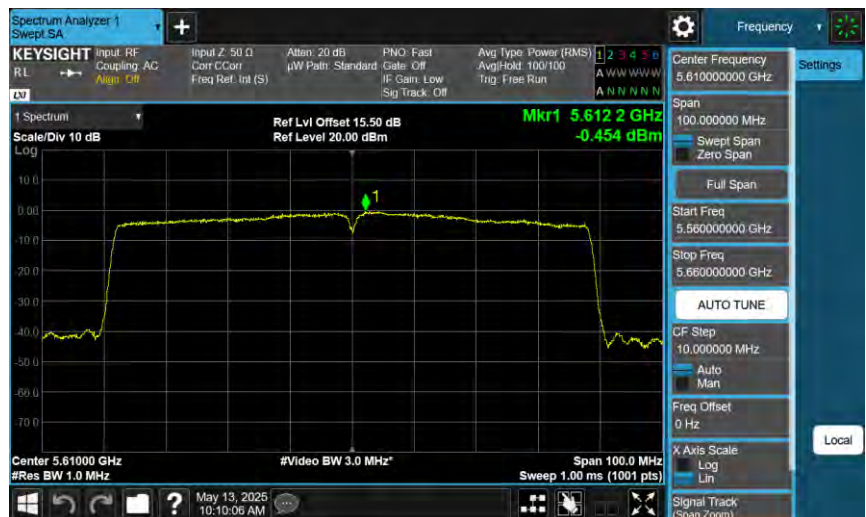

5190 MHz

5230 MHz

802.11ac VHT40_ANT-1

5510 MHz

5550 MHz

5670 MHz

802.11ac VHT40_ANT-1

5755 MHz

5795 MHz

802.11ac VHT80_ANT-1

5210 MHz

5290 MHz

802.11ac VHT80_ANT-1

5530 MHz

5610 MHz

802.11ac VHT80_ANT-1

802.11ax HE20_ANT-1

5180 MHz

5200 MHz

5240 MHz

802.11ax HE20_ANT-1

5260 MHz

5280 MHz

5320 MHz

802.11ax HE80_ANT-1

5530 MHz

5610 MHz

802.11ax HE80_ANT-1

26 dB Bandwidth & 99% Occupied Bandwidth