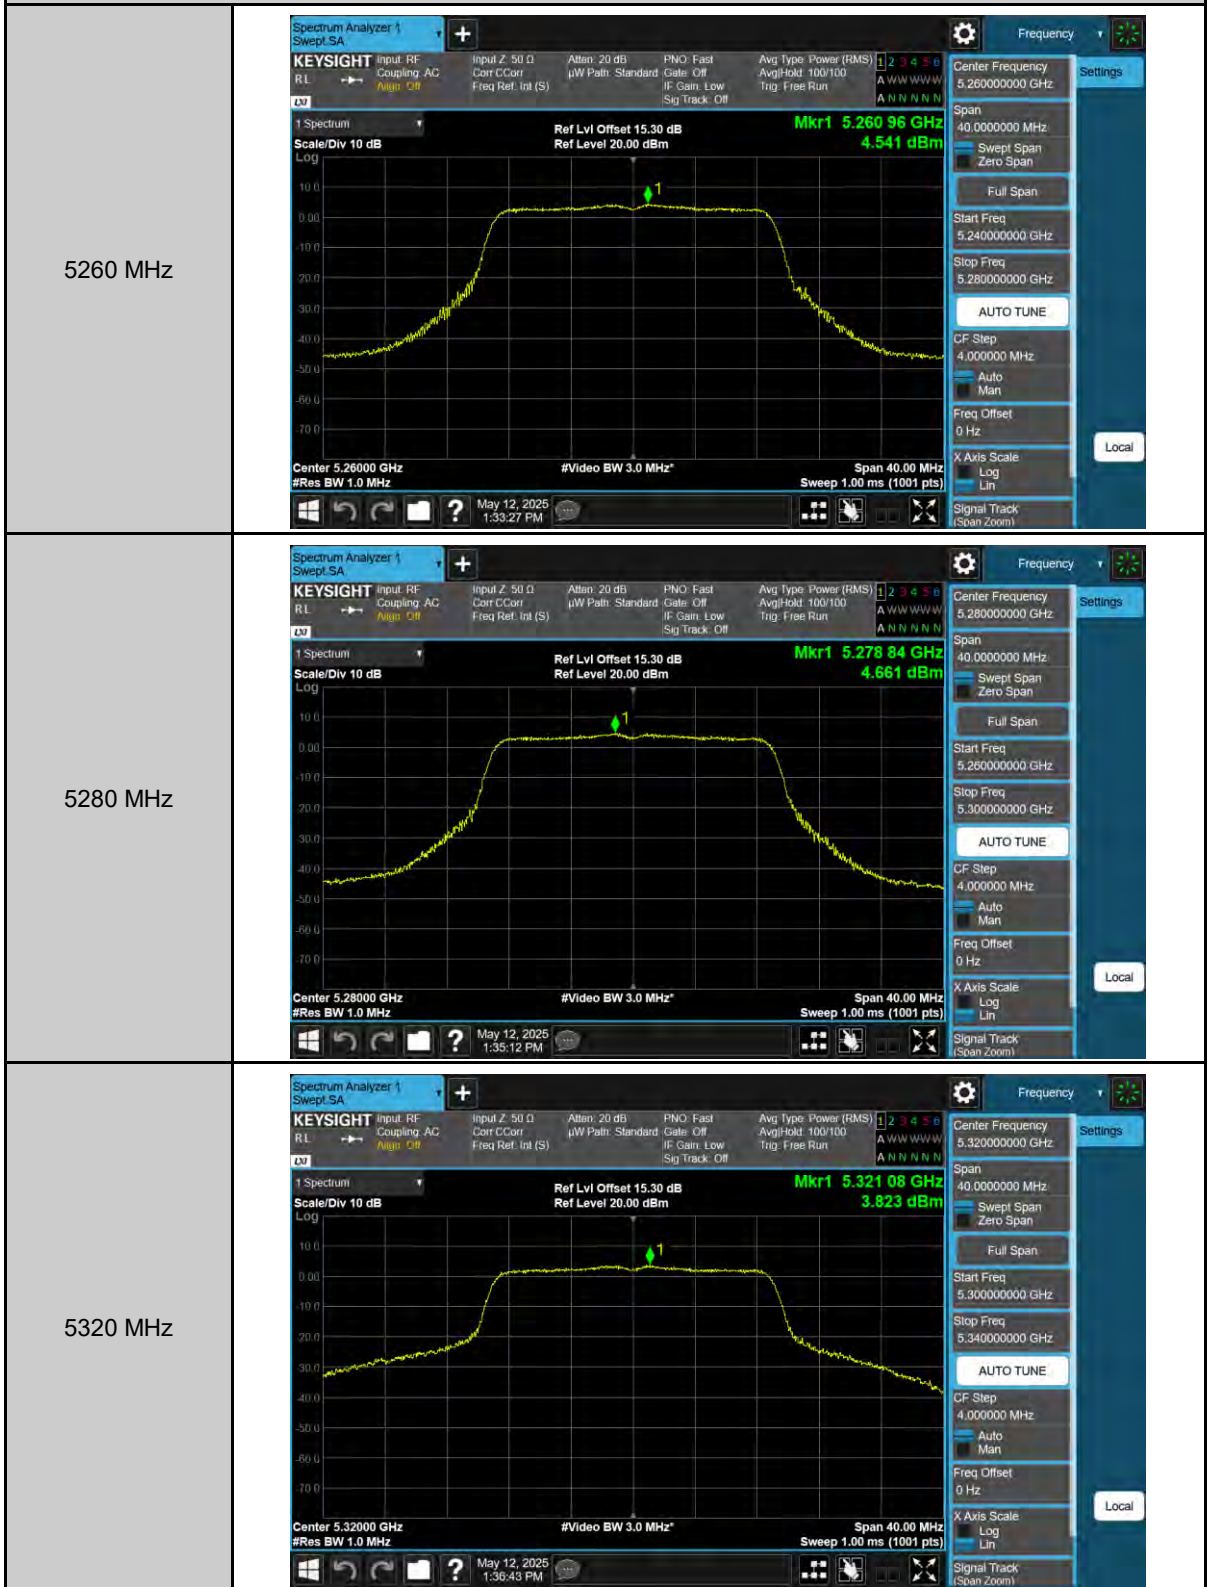

On+off time

802.11ac VHT80

On+off time

802.11ax HE20

On+off time

802.11ax HE40

On+off time

802.11ax HE80

On+off time

Maximum Power Spectral Density

802.11a_ANT-0

802.11ac VHT20_ANT-0

5180 MHz

5200 MHz

5240 MHz

802.11ac VHT20_ANT-0