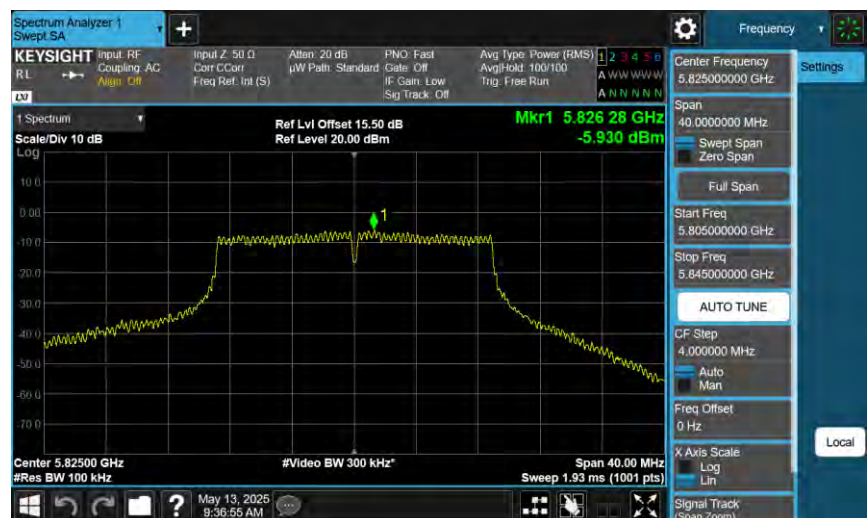

5500 MHz

5560 MHz

5700 MHz

802.11ac VHT20_ANT-1

5745 MHz

5785 MHz

5825 MHz

802.11ac VHT40_ANT-1