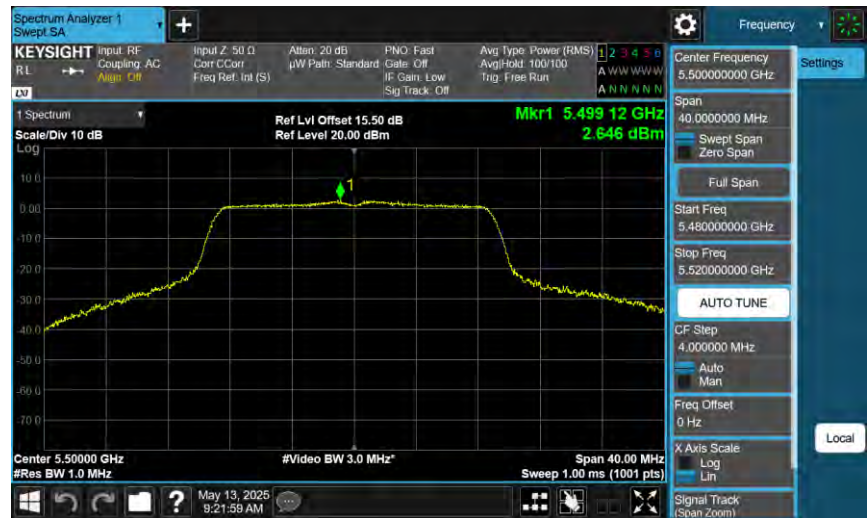

5180 MHz

5200 MHz

5240 MHz

802.11ac VHT20_ANT-1

5260 MHz

5280 MHz

5320 MHz

802.11ac VHT20_ANT-1

5500 MHz

5560 MHz

5700 MHz

802.11ac VHT20_ANT-1

5745 MHz

5785 MHz

5825 MHz

802.11ac VHT40_ANT-1