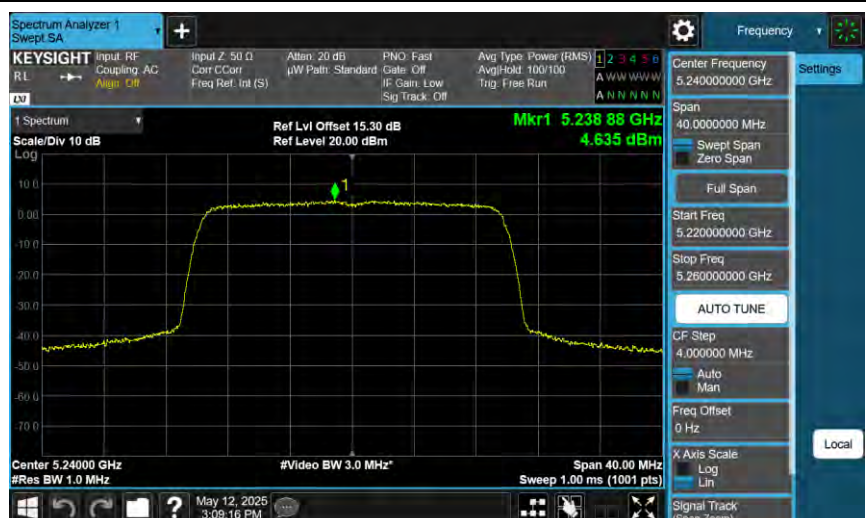

5290 MHz

802.11ac VHT80_ANT-0

5530 MHz

5610 MHz

802.11ac VHT80_ANT-0

802.11ax HE20_ANT-0

5180 MHz

5200 MHz

5240 MHz

802.11ax HE20_ANT-0

5500 MHz

5560 MHz

5700 MHz

802.11ax HE40_ANT-0

5190 MHz

5230 MHz