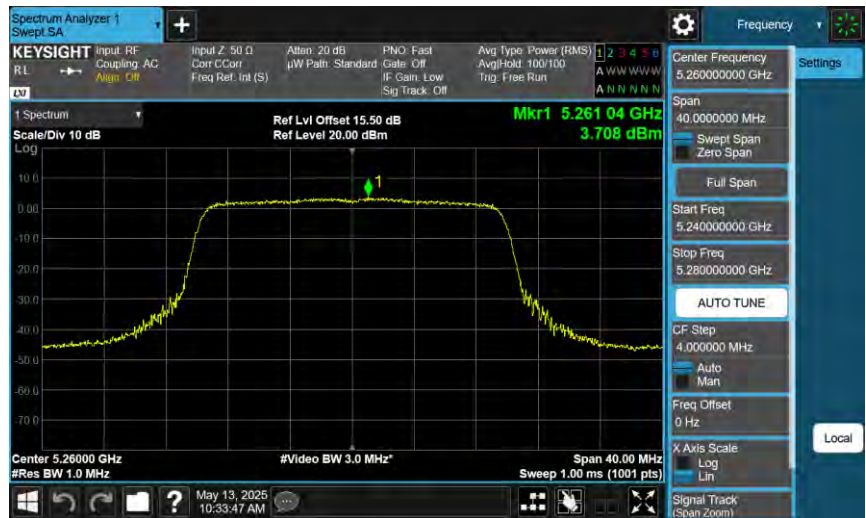

5795 MHz

802.11ac VHT80_ANT-1

5210 MHz

5290 MHz

802.11ac VHT80_ANT-1

5530 MHz

5610 MHz

802.11ac VHT80_ANT-1

802.11ax HE20_ANT-1

5180 MHz

5200 MHz

5240 MHz

802.11ax HE20_ANT-1

5260 MHz

5280 MHz

5320 MHz

802.11ax HE80_ANT-1

5530 MHz

5610 MHz

802.11ax HE80_ANT-1

26 dB Bandwidth & 99% Occupied Bandwidth