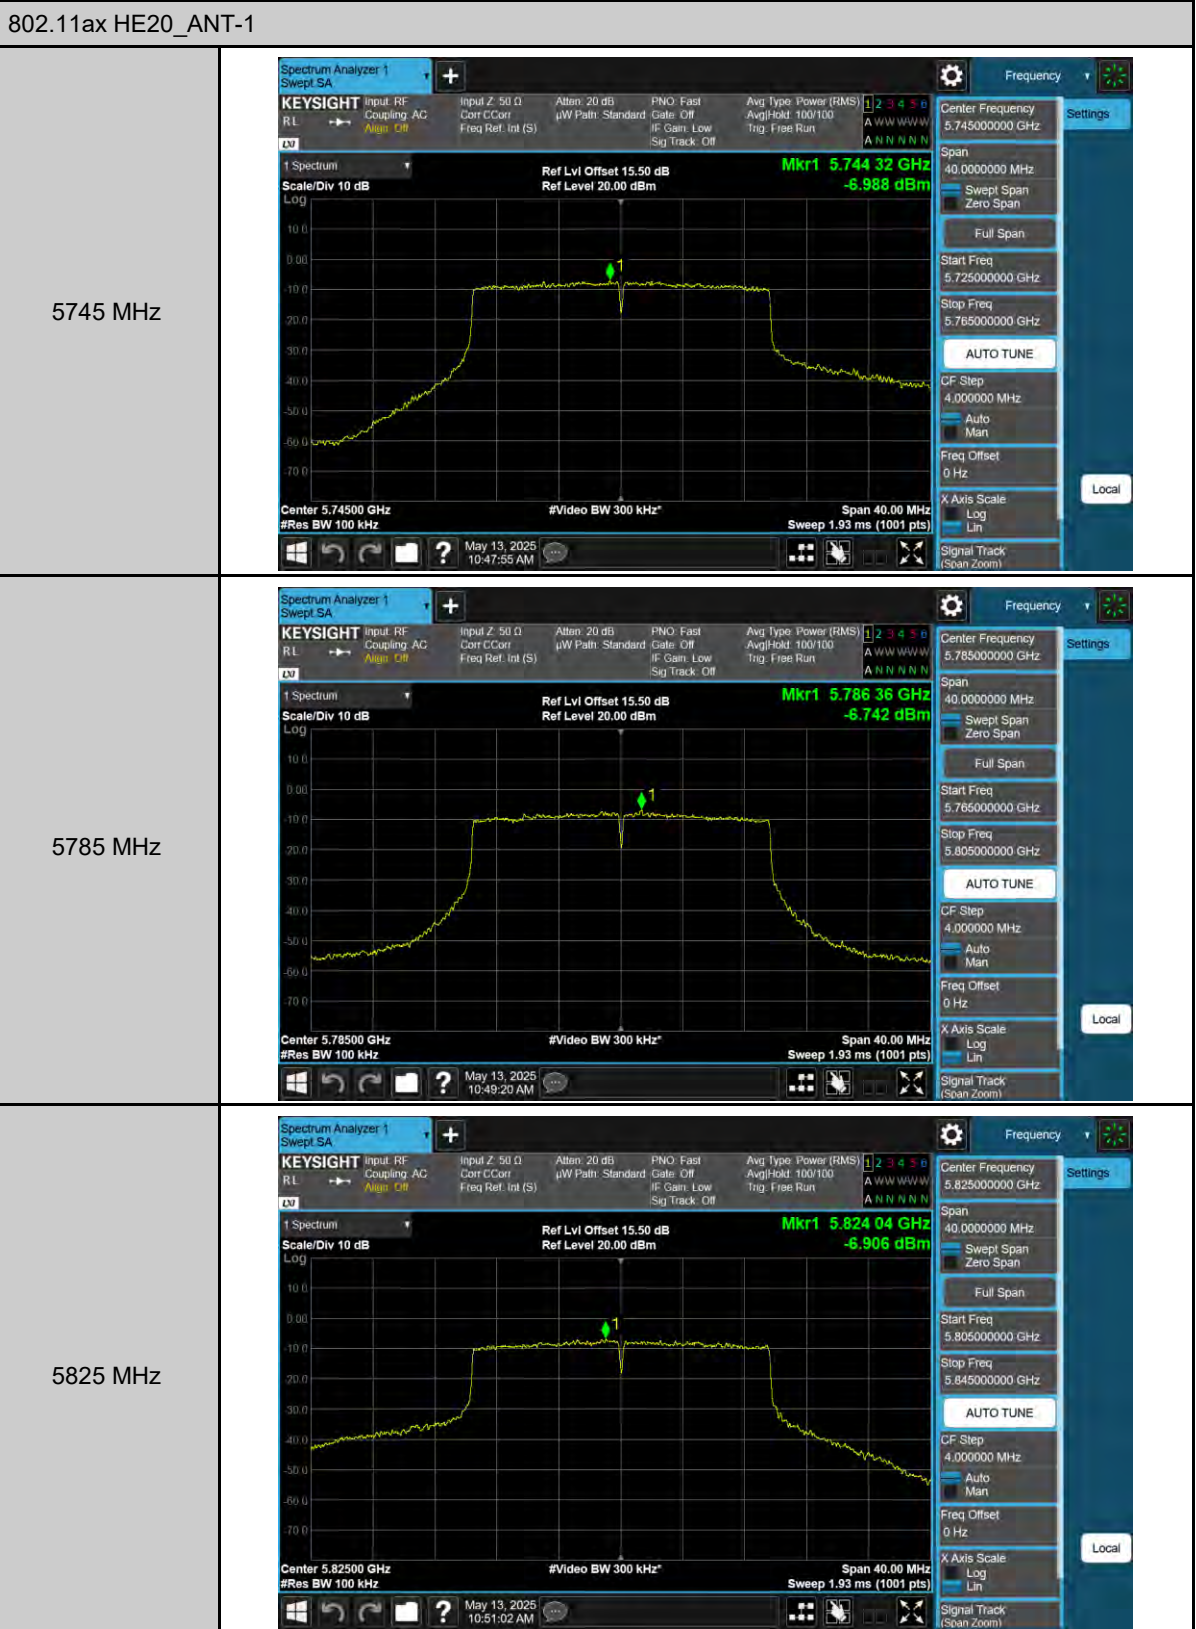

5795 MHz

802.11ac VHT80_ANT-1

5210 MHz

5290 MHz

802.11ac VHT80_ANT-1

5530 MHz

5610 MHz

802.11ac VHT80_ANT-1

802.11ax HE20_ANT-1

5180 MHz

5200 MHz

5240 MHz

802.11ax HE20_ANT-1

5260 MHz

5280 MHz

5320 MHz

802.11ax HE80_ANT-1

5530 MHz

5610 MHz

802.11ax HE80_ANT-1

26 dB Bandwidth & 99% Occupied Bandwidth