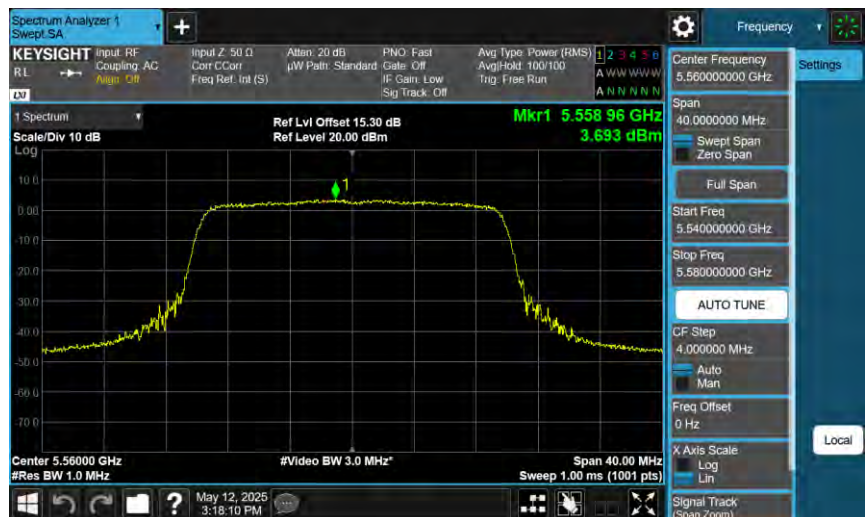

5290 MHz

802.11ac VHT80_ANT-0

5530 MHz

5610 MHz

802.11ac VHT80_ANT-0

802.11ax HE20_ANT-0

5180 MHz

5200 MHz

5240 MHz

802.11ax HE20_ANT-0

5500 MHz

5560 MHz

5700 MHz

802.11ax HE40_ANT-0

5190 MHz

5230 MHz

802.11ax HE40_ANT-0

5270 MHz

5310 MHz

802.11ax HE80_ANT-0

5210 MHz

5290 MHz

802.11ax HE80_ANT-0

802.11ac VHT20_ANT-1