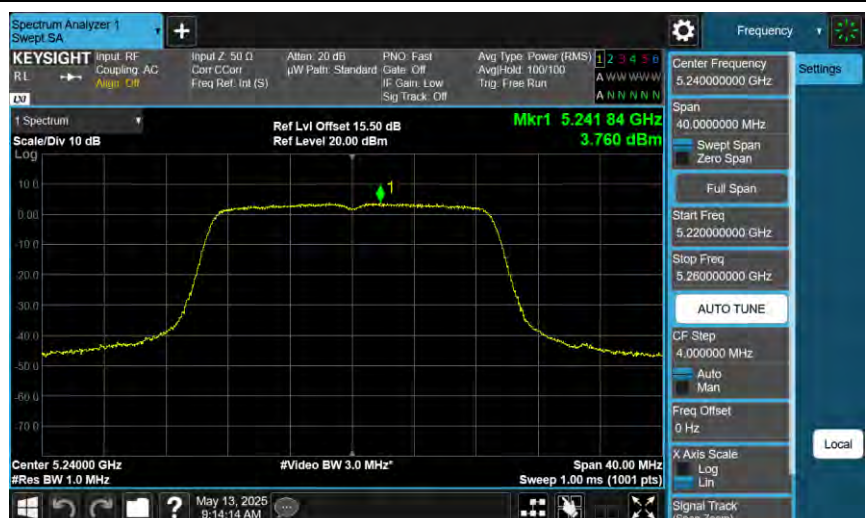

802.11ax HE40_ANT-0

5270 MHz

5310 MHz

802.11ax HE80_ANT-0

5210 MHz

5290 MHz

802.11ax HE80_ANT-0

802.11ac VHT20_ANT-1

5180 MHz

5200 MHz

5240 MHz

802.11ac VHT20_ANT-1

5260 MHz

5280 MHz

5320 MHz

802.11ac VHT20_ANT-1