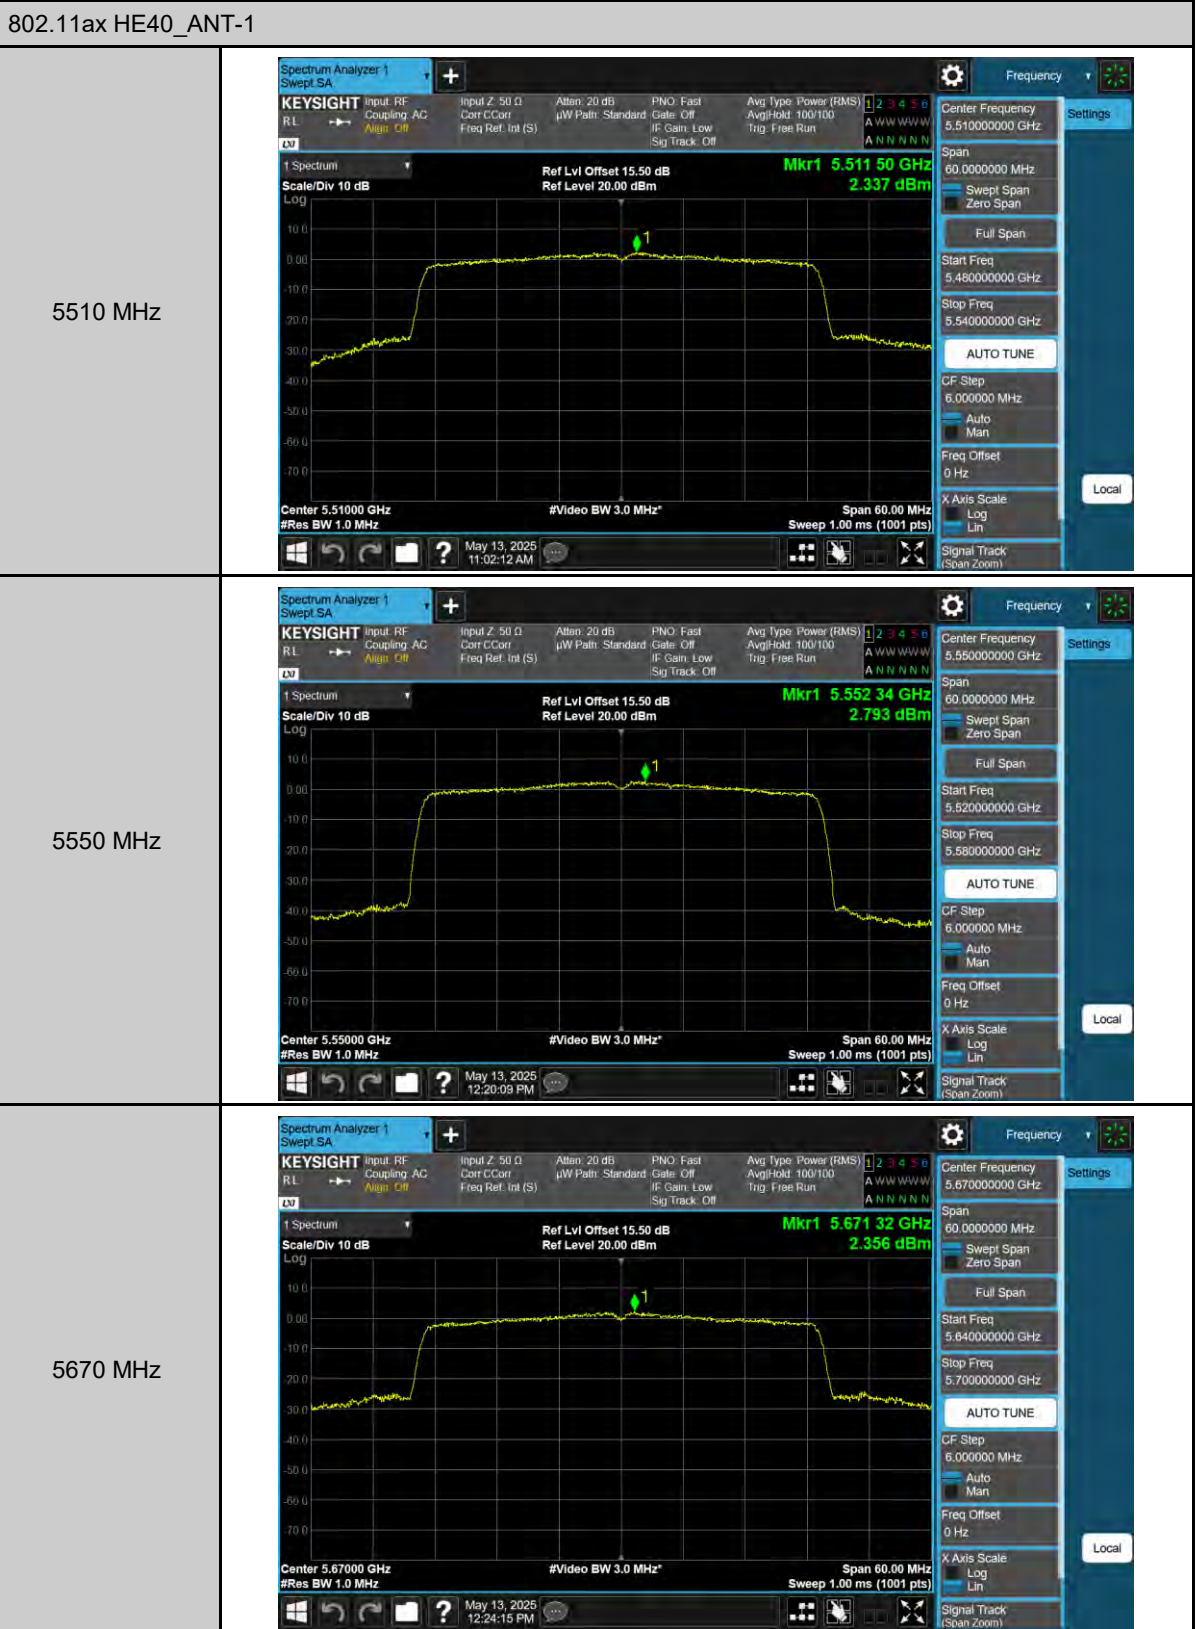

5795 MHz

802.11ac VHT80_ANT-1

5210 MHz

5290 MHz

802.11ac VHT80_ANT-1

5530 MHz

5610 MHz

802.11ac VHT80_ANT-1

802.11ax HE20_ANT-1

5180 MHz

5200 MHz

5240 MHz

802.11ax HE20_ANT-1

5260 MHz

5280 MHz

5320 MHz

802.11ax HE80_ANT-1

5530 MHz

5610 MHz

802.11ax HE80_ANT-1

26 dB Bandwidth & 99% Occupied Bandwidth