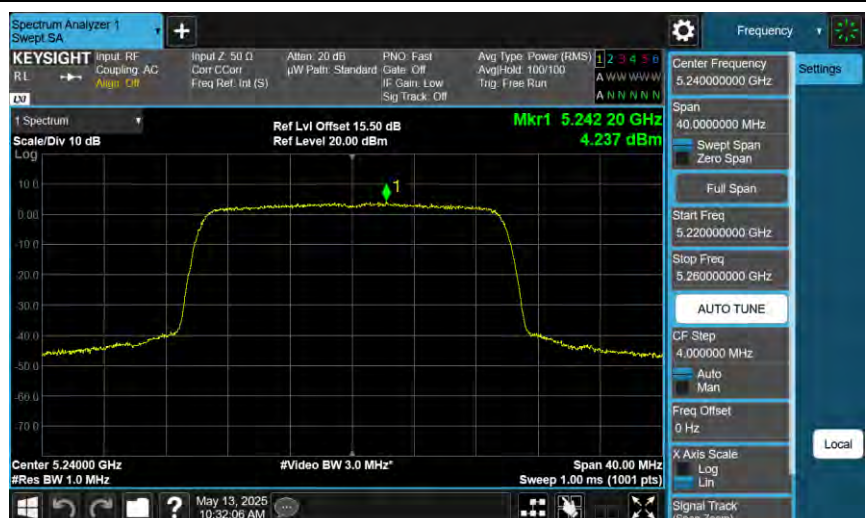

5795 MHz

802.11ac VHT80_ANT-1

5210 MHz

5290 MHz

802.11ac VHT80_ANT-1

5530 MHz

5610 MHz

802.11ac VHT80_ANT-1

802.11ax HE20_ANT-1

5180 MHz

5200 MHz

5240 MHz

802.11ax HE20_ANT-1

5260 MHz

5280 MHz

5320 MHz

802.11ax HE80_ANT-1

5530 MHz

5610 MHz

802.11ax HE80_ANT-1

26 dB Bandwidth & 99% Occupied Bandwidth