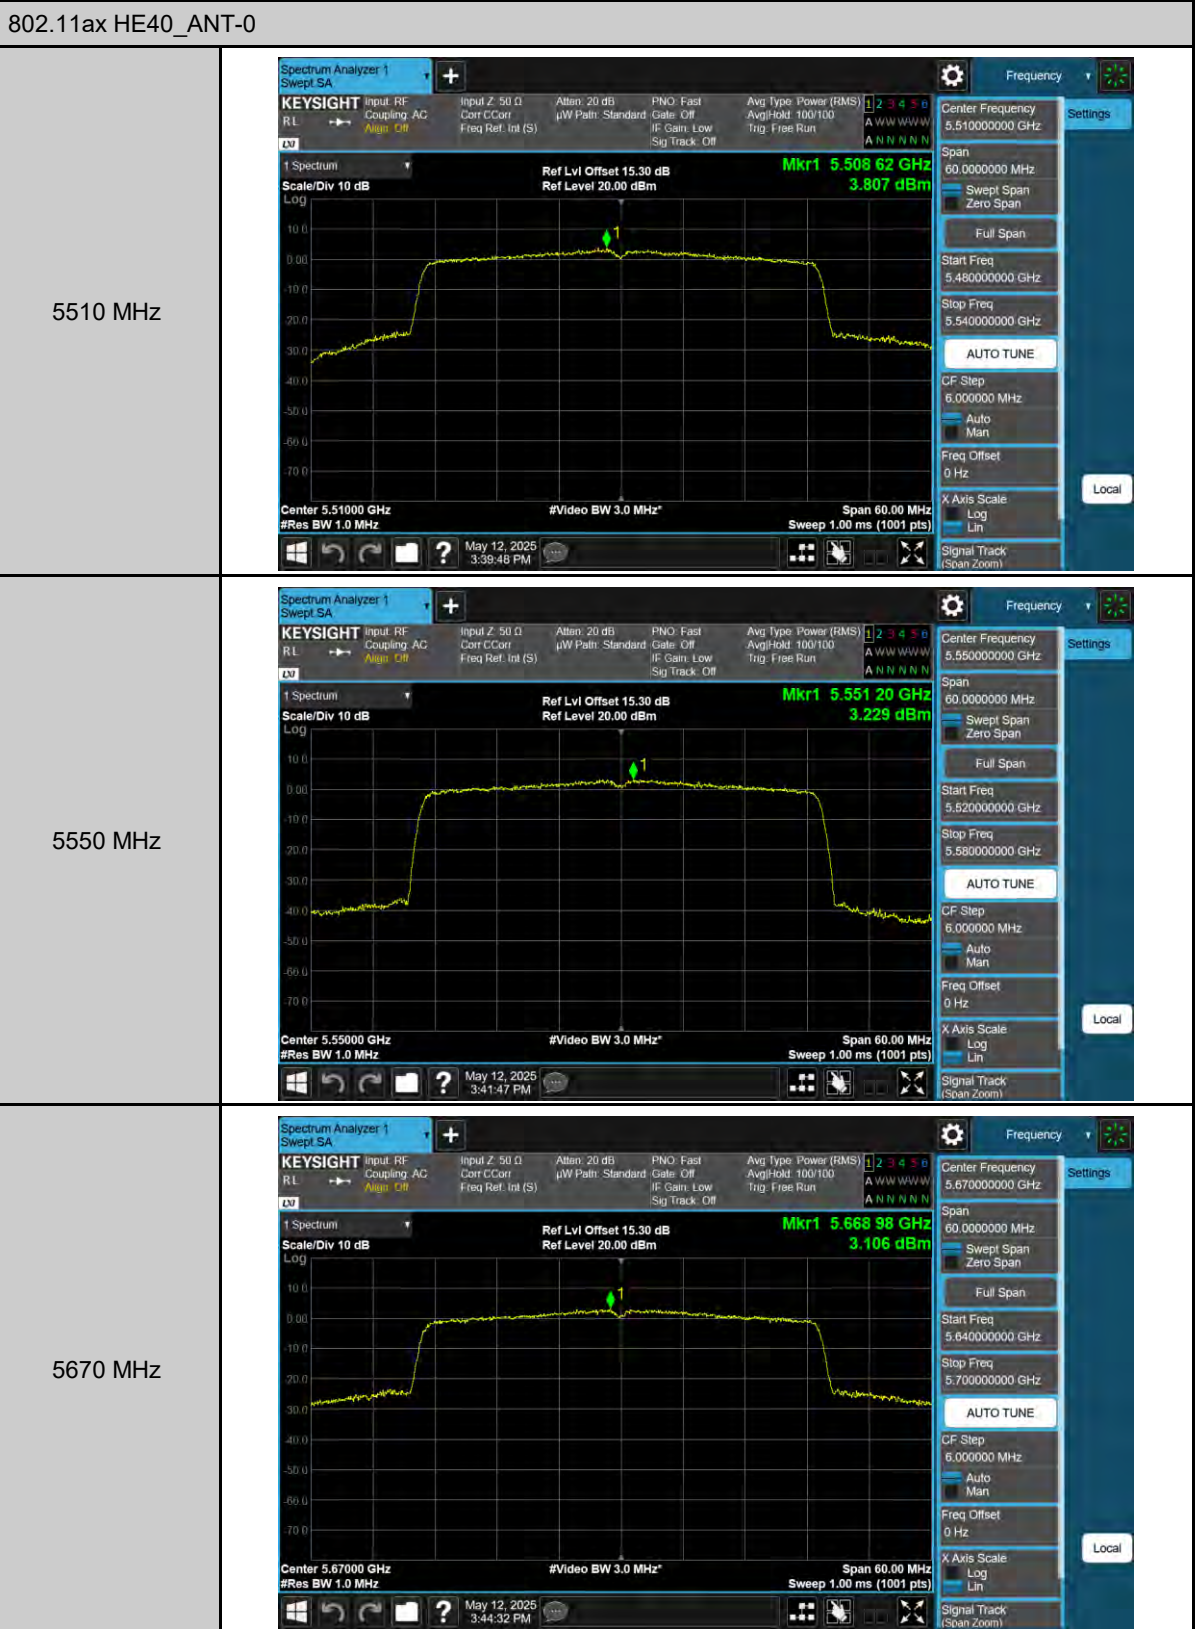

5290 MHz

802.11ac VHT80_ANT-0

5530 MHz

5610 MHz

802.11ac VHT80_ANT-0

802.11ax HE20_ANT-0

5180 MHz

5200 MHz

5240 MHz

802.11ax HE20_ANT-0

5500 MHz

5560 MHz

5700 MHz

802.11ax HE40_ANT-0

5190 MHz

5230 MHz

802.11ax HE40_ANT-0

5270 MHz

5310 MHz

802.11ax HE80_ANT-0

5210 MHz

5290 MHz

802.11ax HE80_ANT-0

802.11ac VHT20_ANT-1