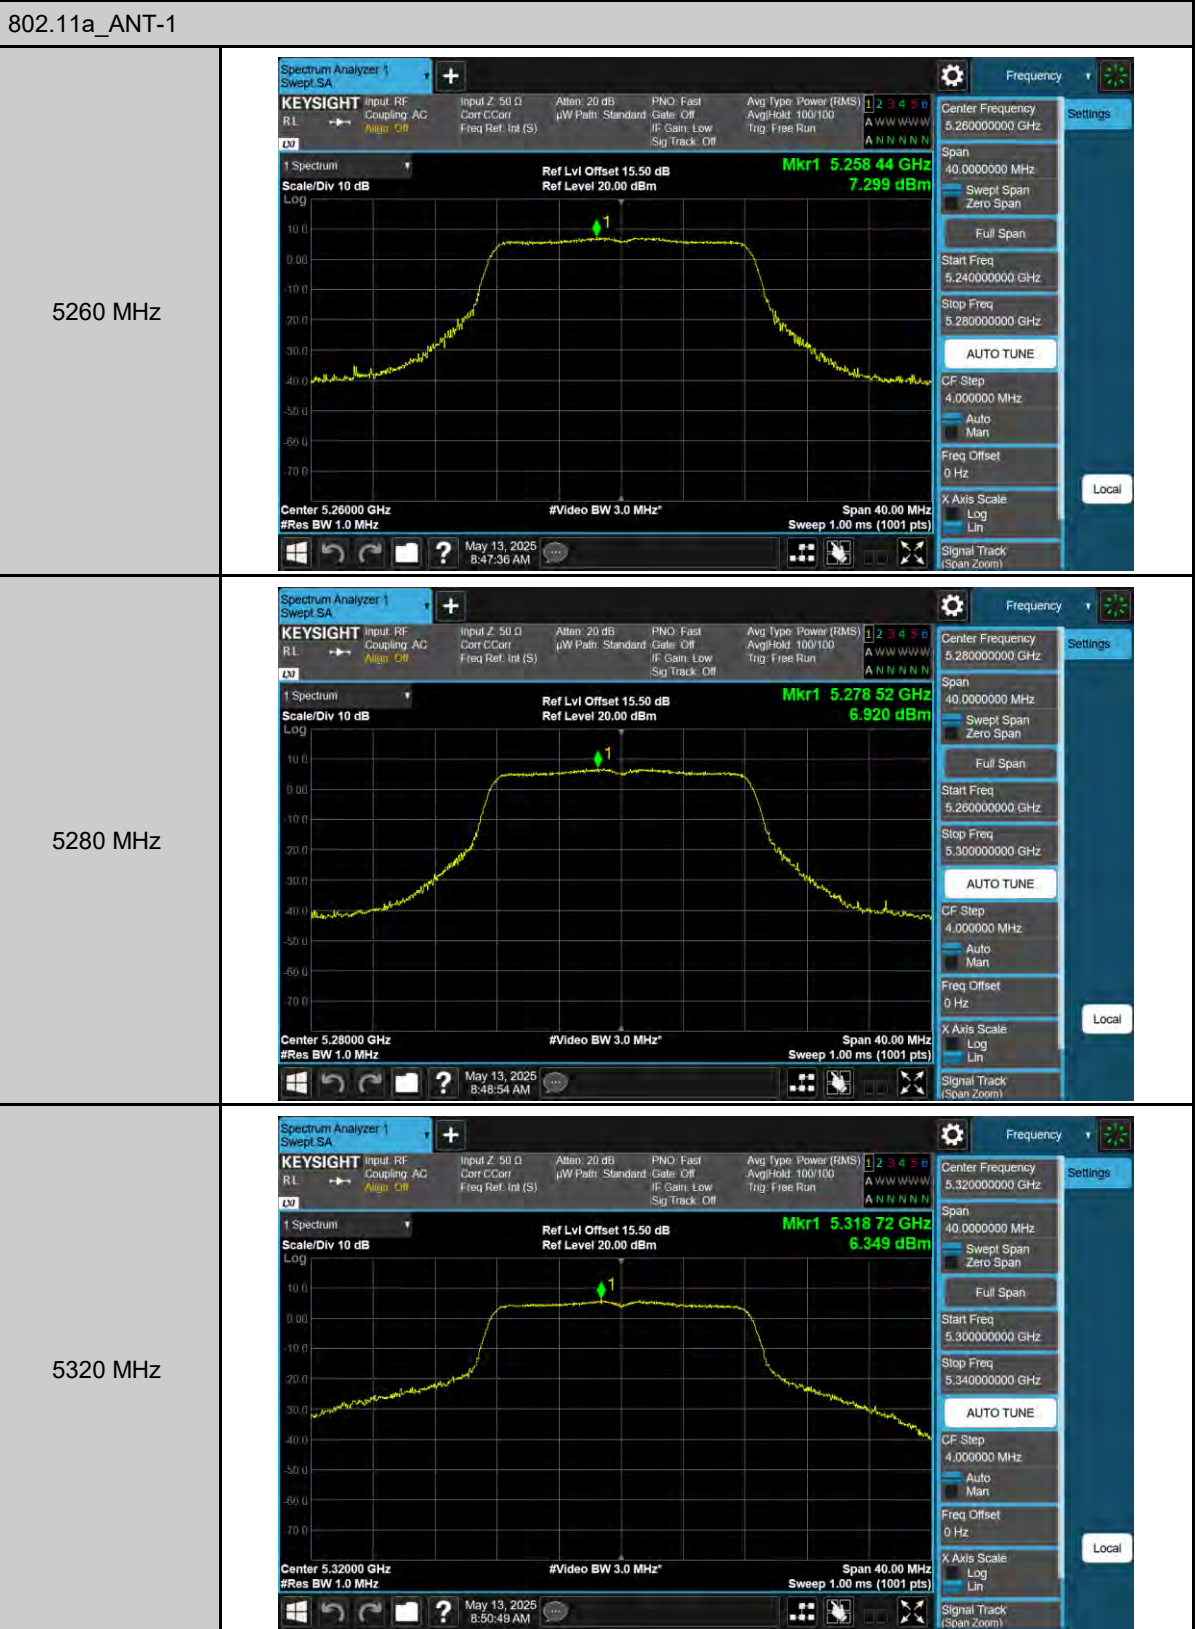

5240 MHz

802.11ax HE20_ANT-0

5500 MHz

5560 MHz

5700 MHz

802.11ax HE40_ANT-0

5190 MHz

5230 MHz

802.11ax HE40_ANT-0

5270 MHz

5310 MHz

802.11ax HE80_ANT-0

5210 MHz

5290 MHz

802.11ax HE80_ANT-0

802.11ac VHT20_ANT-1

5180 MHz

5200 MHz

5240 MHz

802.11ac VHT20_ANT-1

5260 MHz

5280 MHz

5320 MHz

802.11ac VHT20_ANT-1