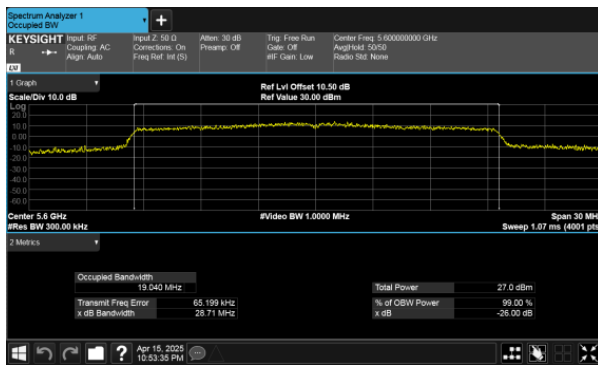

CH140 Ant 2

26dB Bandwidth Band 3

Modulation Type: 802.11ax HE20  
CH100 Ant 1

CH100 Ant 2

CH120 Ant 1

CH120 Ant 2

CH140 Ant 1

CH140 Ant 2