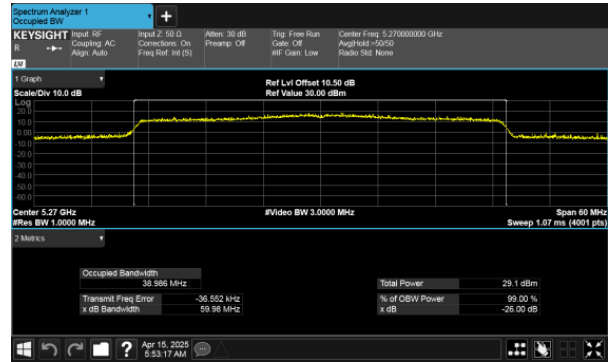

CH60 Ant 1

CH60 Ant 2

CH64 Ant 1

CH64 Ant 2

26dB Bandwidth Band 2

Modulation Type: 802.11ax HE40  
CH54 Ant 1

CH54 Ant 2

CH62 Ant 1

CH62 Ant 2

Modulation Type: 802.11ax HE80  
CH58 Ant 1

CH58 Ant 2

26dB Bandwidth Band 3  
Modulation Type: 802.11a  
CH100 Ant 1

CH100 Ant 2

CH120 Ant 1

CH120 Ant 2

CH140 Ant 1