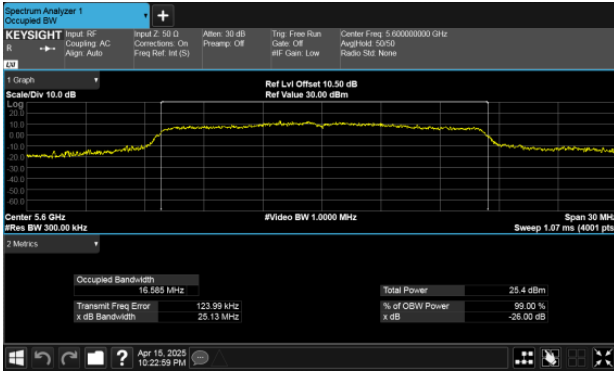

CH54 Ant 2

CH62 Ant 1

CH62 Ant 2

Modulation Type: 802.11ax HE80  
CH58 Ant 1

CH58 Ant 2

99% Bandwidth Band 3  
Modulation Type: 802.11a  
CH100 Ant 1

CH100 Ant 2

CH120 Ant 1