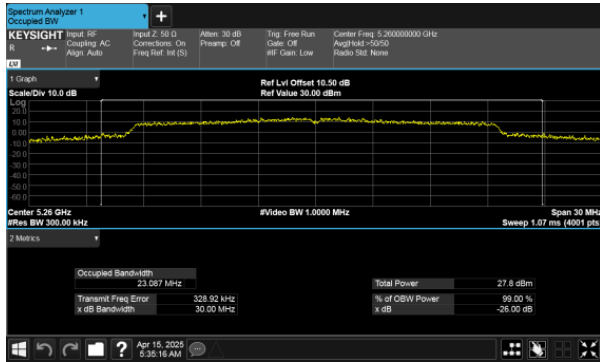

CH60 Ant 1

CH60 Ant 2

CH64 Ant 1

CH64 Ant 2

26dB Bandwidth Band 2

Modulation Type: 802.11ax HE20

CH52 Ant 1

CH52 Ant 2