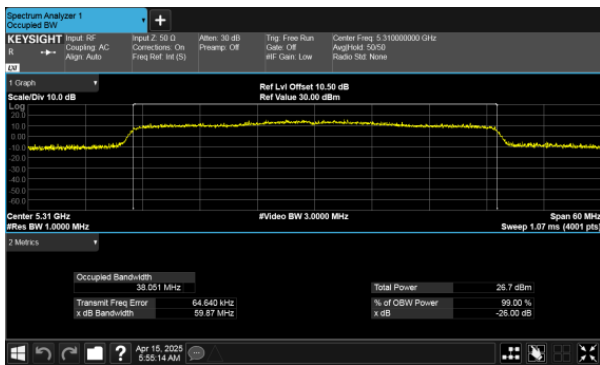

CH60 Ant 1

CH60 Ant 2

CH64 Ant 1

CH64 Ant 2

26dB Bandwidth Band 2

Modulation Type: 802.11ax HE40  
CH54 Ant 1

CH54 Ant 2

CH62 Ant 1

CH62 Ant 2

Modulation Type: 802.11ax HE80  
CH58 Ant 1

CH58 Ant 2

26dB Bandwidth Band 3  
Modulation Type: 802.11a  
CH100 Ant 1

CH100 Ant 2

CH120 Ant 1

CH120 Ant 2

CH140 Ant 1