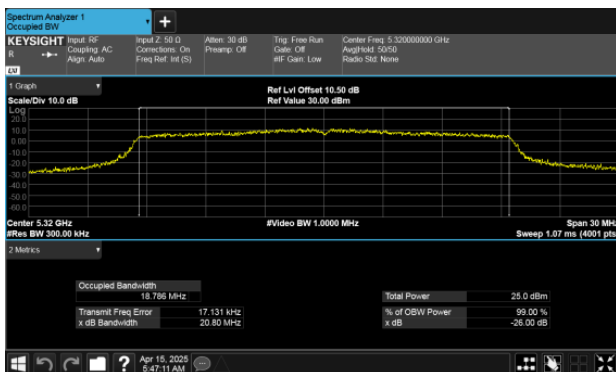

CH64 Ant 2

99% Bandwidth Band 2  
Modulation Type: 802.11ax HE20  
CH52 Ant 1

CH52 Ant 2

CH60 Ant 1

CH60 Ant 2

CH64 Ant 1

CH64 Ant 2

99% Bandwidth Band 1  
Modulation Type: 802.11ax HE40  
CH54 Ant 1