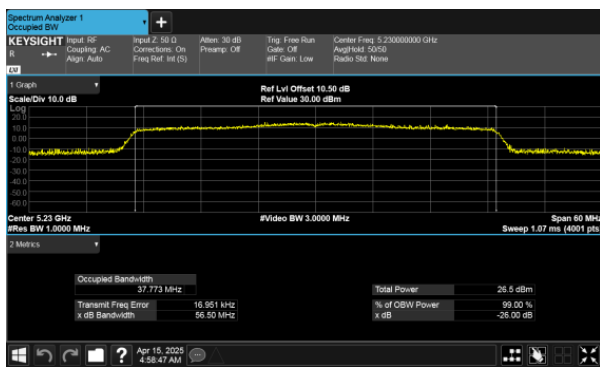

CH46 Ant 1

CH46 Ant 2