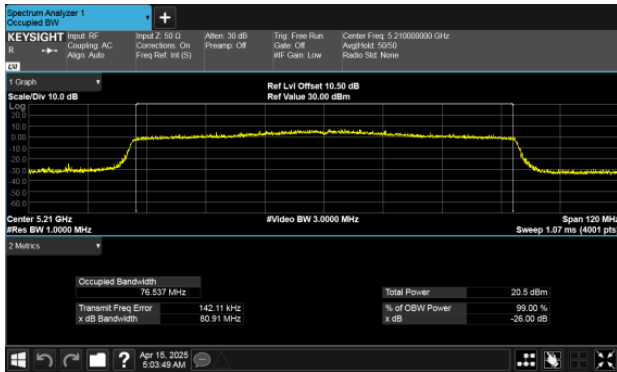

Modulation Type: 802.11ax HE80
CH42 Ant 1