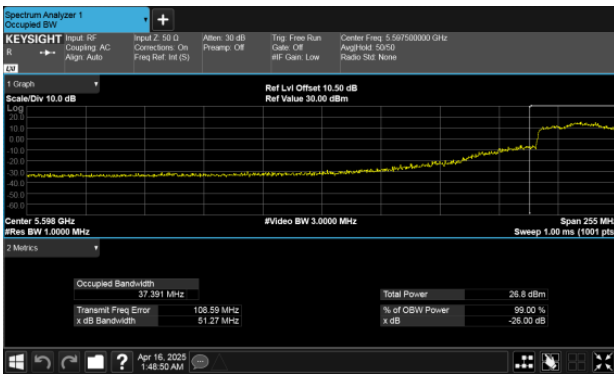

CH144 Ant 1

CH144 Ant 2

Modulation Type: 802.11ax HE20

CH144 Ant 1

CH144 Ant 2

Modulation Type: 802.11ax HE40

CH142 Ant 1

CH142 Ant 2