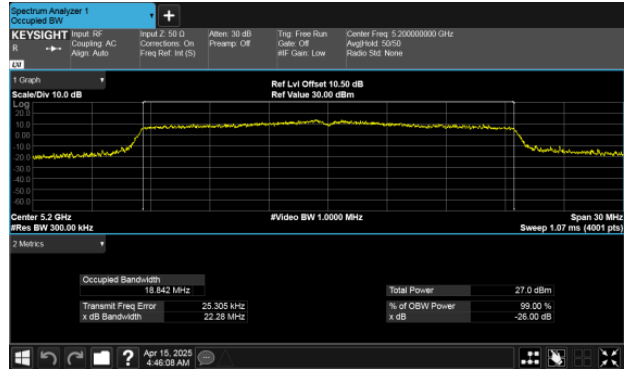

99% Bandwidth Band 1
Modulation Type: 802.11ax HE20
CH36 Ant 1

CH36 Ant 2

CH40 Ant 1

CH40 Ant 2

CH48 Ant 1

CH48 Ant 2