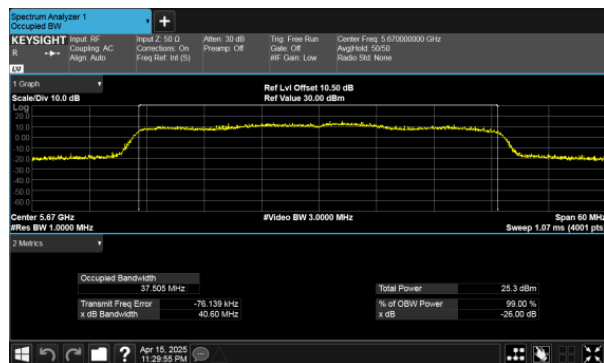

26dB Bandwidth Band 3

Modulation Type: 802.11ax HE40  
CH102 Ant 1

CH102 Ant 2

CH118 Ant 1

CH118 Ant 2

CH134 Ant 1

CH134 Ant 2

26dB Bandwidth Band 3