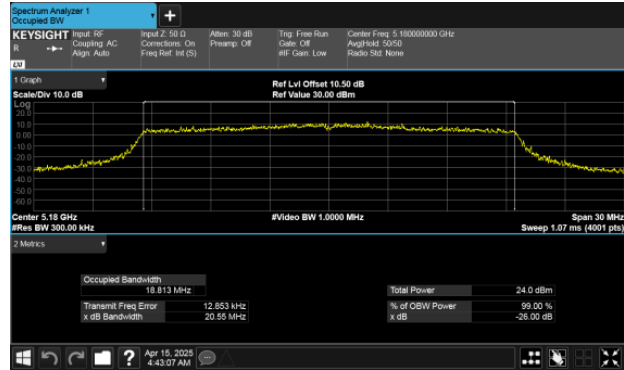

99% Bandwidth Band 1
Modulation Type: 802.11ax HE20
CH36 Ant 1

CH36 Ant 2

CH40 Ant 1

CH40 Ant 2

CH48 Ant 1

CH48 Ant 2