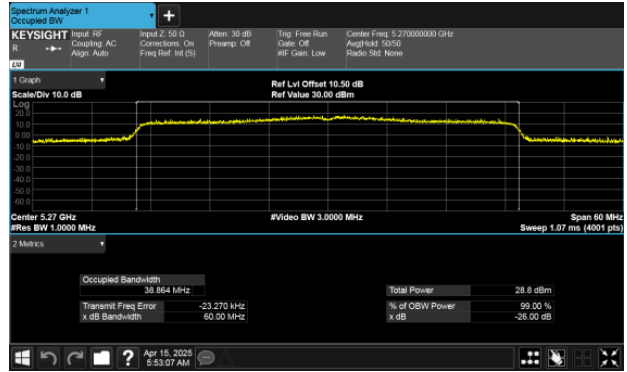

99% Bandwidth Band 1
Modulation Type: 802.11ax HE40
CH54 Ant 1

CH54 Ant 2

CH62 Ant 1

CH62 Ant 2