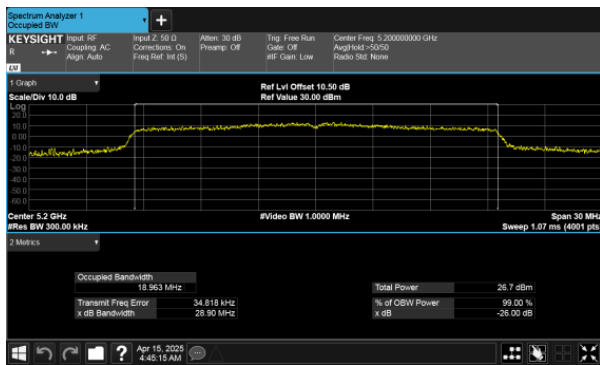

26dB Bandwidth Band 1

Modulation Type: 802.11ax HE20  
CH36 Ant 1

CH36 Ant 2

CH40 Ant 1

CH40 Ant 2

CH48 Ant 1

CH48 Ant 2

26dB Bandwidth Band 1