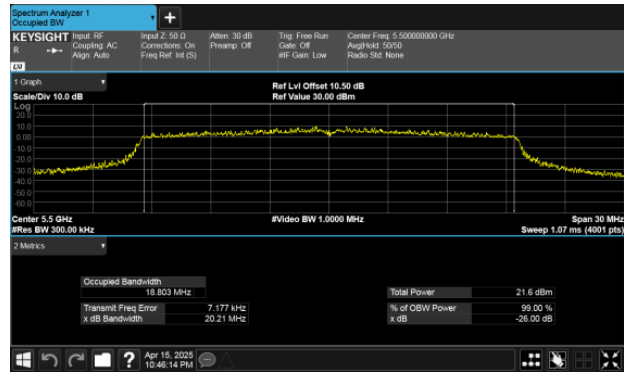

CH120 Ant 2

CH140 Ant 1

CH140 Ant 2

99% Bandwidth Band 3  
Modulation Type: 802.11ax HE20  
CH100 Ant 1

CH100 Ant 2

CH120 Ant 1

CH120 Ant 2

CH140 Ant 1