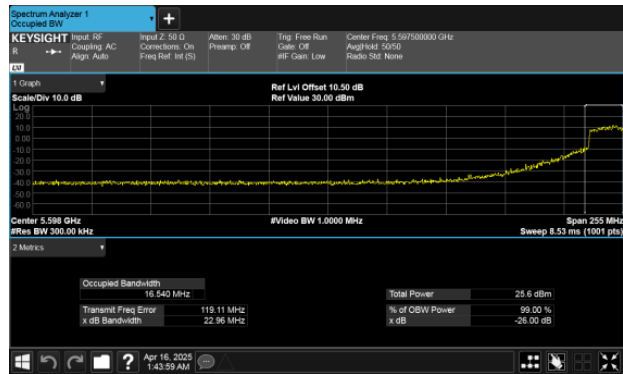

CH144 Ant 1

CH144 Ant 2

Modulation Type: 802.11ax HE20

CH144 Ant 1

CH144 Ant 2

Modulation Type: 802.11ax HE40

CH142 Ant 1

CH142 Ant 2