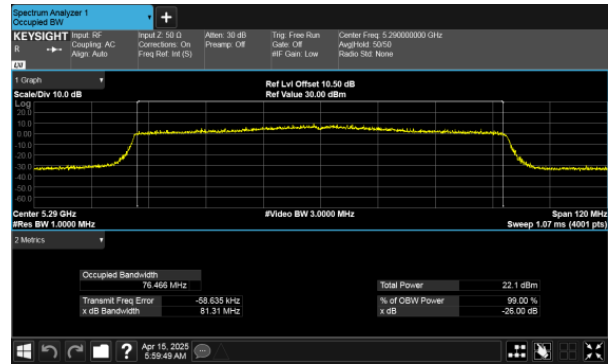

CH60 Ant 1

CH60 Ant 2

CH64 Ant 1

CH64 Ant 2

26dB Bandwidth Band 2

Modulation Type: 802.11ax HE40  
CH54 Ant 1

CH54 Ant 2

CH62 Ant 1

CH62 Ant 2

Modulation Type: 802.11ax HE80  
CH58 Ant 1

CH58 Ant 2

26dB Bandwidth Band 3  
Modulation Type: 802.11a  
CH100 Ant 1

CH100 Ant 2

CH120 Ant 1

CH120 Ant 2

CH140 Ant 1