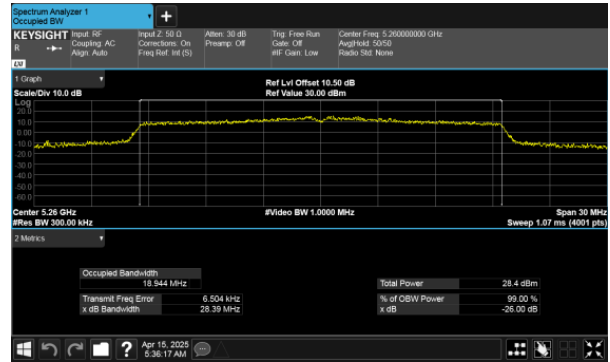

CH60 Ant 1

CH60 Ant 2

CH64 Ant 1

CH64 Ant 2

26dB Bandwidth Band 2

Modulation Type: 802.11ax HE20

CH52 Ant 1

CH52 Ant 2