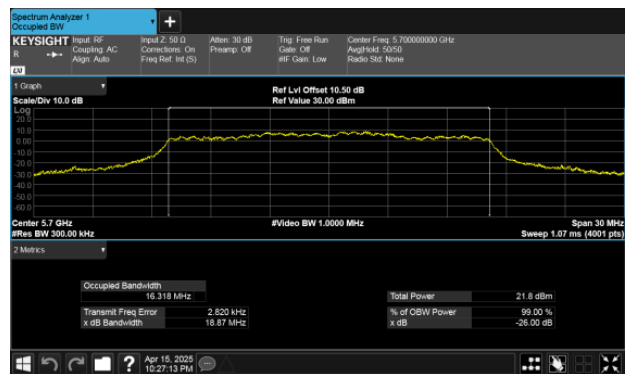

CH54 Ant 2

CH62 Ant 1

CH62 Ant 2

Modulation Type: 802.11ax HE80  
CH58 Ant 1

CH58 Ant 2

99% Bandwidth Band 3  
Modulation Type: 802.11a  
CH100 Ant 1

CH100 Ant 2

CH120 Ant 1

CH120 Ant 2

CH140 Ant 1

CH140 Ant 2

99% Bandwidth Band 3  
Modulation Type: 802.11ax HE20  
CH100 Ant 1

CH100 Ant 2

CH120 Ant 1

CH120 Ant 2

CH140 Ant 1