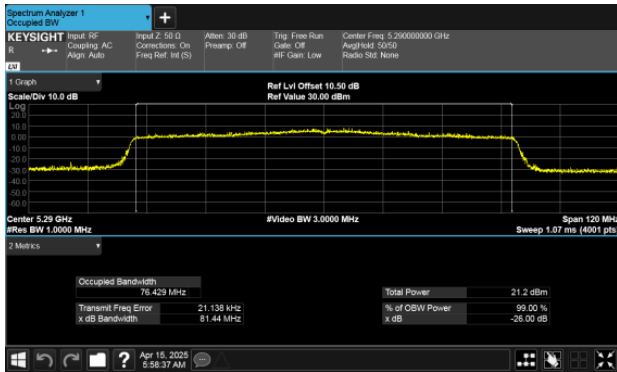

CH54 Ant 2

CH62 Ant 1

CH62 Ant 2

Modulation Type: 802.11ax HE80  
CH58 Ant 1

CH58 Ant 2

99% Bandwidth Band 3  
Modulation Type: 802.11a  
CH100 Ant 1

CH100 Ant 2

CH120 Ant 1