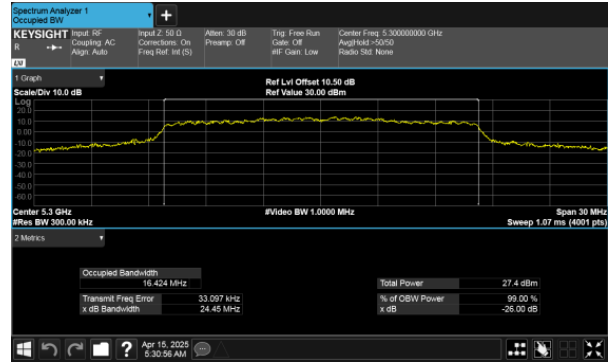

CH60 Ant 1

CH60 Ant 2