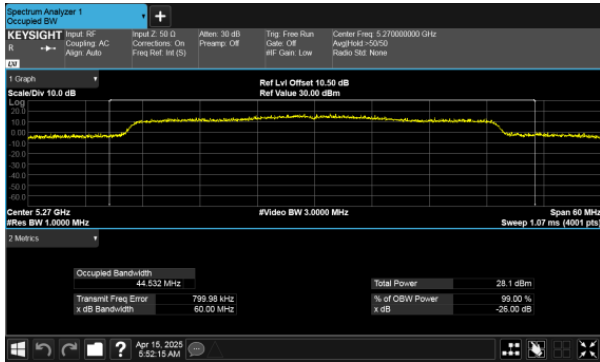

CH60 Ant 1

CH60 Ant 2

CH64 Ant 1

CH64 Ant 2

26dB Bandwidth Band 2

Modulation Type: 802.11ax HE40  
CH54 Ant 1

CH54 Ant 2

CH62 Ant 1

CH62 Ant 2

Modulation Type: 802.11ax HE80  
CH58 Ant 1

CH58 Ant 2

26dB Bandwidth Band 3  
Modulation Type: 802.11a  
CH100 Ant 1

CH100 Ant 2

CH120 Ant 1

CH120 Ant 2

CH140 Ant 1