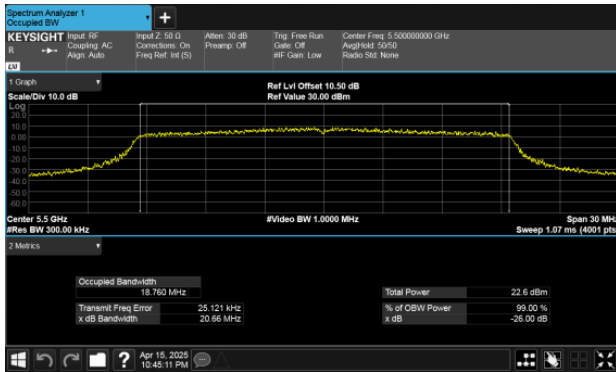

CH120 Ant 2

CH140 Ant 1

CH140 Ant 2

99% Bandwidth Band 3  
Modulation Type: 802.11ax HE20  
CH100 Ant 1

CH100 Ant 2

CH120 Ant 1

CH120 Ant 2

CH140 Ant 1