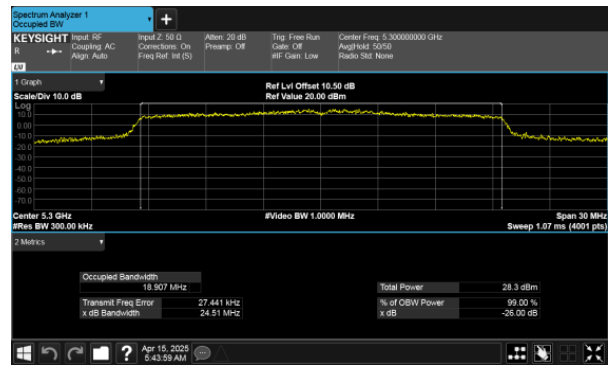

CH60 Ant 1

CH60 Ant 2

CH64 Ant 1

CH64 Ant 2

26dB Bandwidth Band 2

Modulation Type: 802.11ax HE20

CH52 Ant 1

CH52 Ant 2

CH60 Ant 1

CH60 Ant 2

CH64 Ant 1

CH64 Ant 2

26dB Bandwidth Band 2

Modulation Type: 802.11ax HE40  
CH54 Ant 1

CH54 Ant 2

CH62 Ant 1