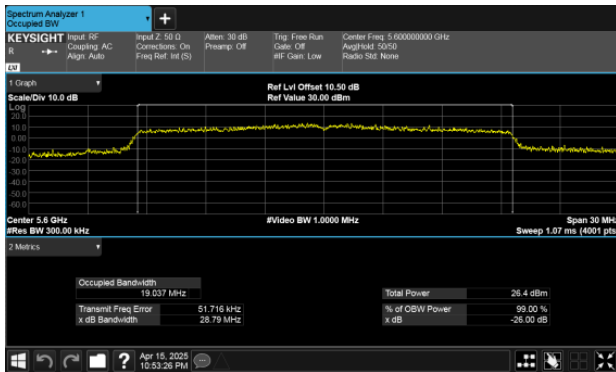

CH120 Ant 2

CH140 Ant 1

CH140 Ant 2

99% Bandwidth Band 3  
Modulation Type: 802.11ax HE20  
CH100 Ant 1

CH100 Ant 2

CH120 Ant 1

CH120 Ant 2

CH140 Ant 1