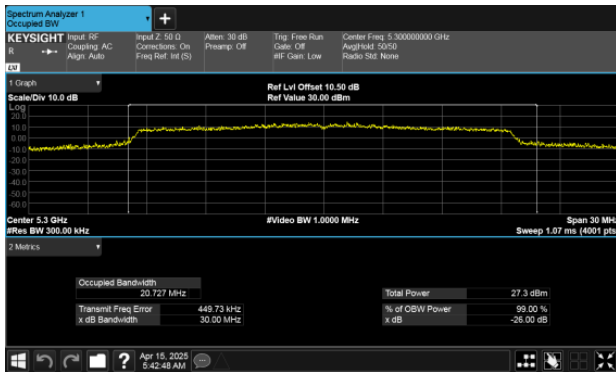

CH64 Ant 2

99% Bandwidth Band 2  
Modulation Type: 802.11ax HE20  
CH52 Ant 1

CH52 Ant 2

CH60 Ant 1

CH60 Ant 2

CH64 Ant 1

CH64 Ant 2

99% Bandwidth Band 1  
Modulation Type: 802.11ax HE40  
CH54 Ant 1