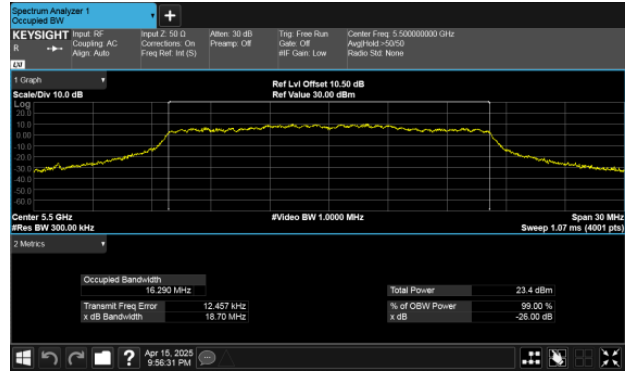

CH54 Ant 2

CH62 Ant 1

CH62 Ant 2

Modulation Type: 802.11ax HE80  
CH58 Ant 1

CH58 Ant 2

99% Bandwidth Band 3  
Modulation Type: 802.11a  
CH100 Ant 1

CH100 Ant 2

CH120 Ant 1

CH120 Ant 2

CH140 Ant 1

CH140 Ant 2

99% Bandwidth Band 3  
Modulation Type: 802.11ax HE20  
CH100 Ant 1

CH100 Ant 2

CH120 Ant 1

CH120 Ant 2

CH140 Ant 1