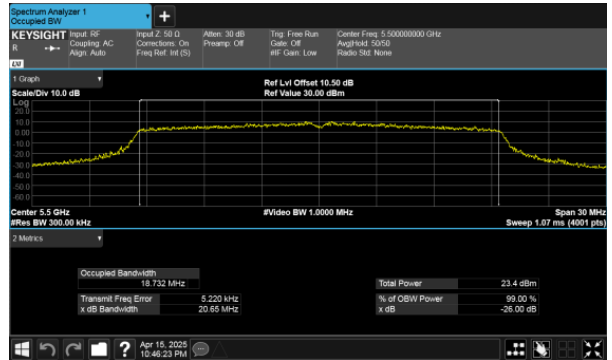

CH140 Ant 2

26dB Bandwidth Band 3

Modulation Type: 802.11ax HE20  
CH100 Ant 1

CH100 Ant 2

CH120 Ant 1

CH120 Ant 2

CH140 Ant 1

CH140 Ant 2