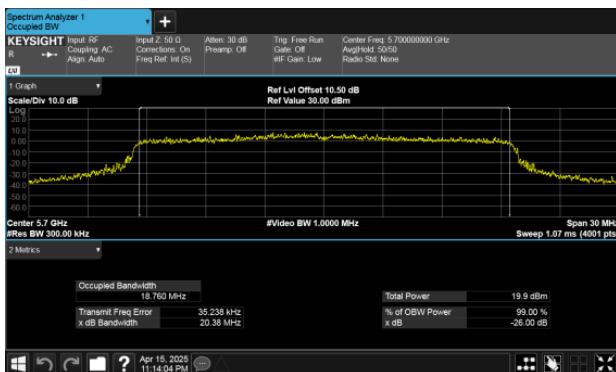

CH120 Ant 2

CH140 Ant 1

CH140 Ant 2

99% Bandwidth Band 3  
Modulation Type: 802.11ax HE20  
CH100 Ant 1

CH100 Ant 2

CH120 Ant 1

CH120 Ant 2

CH140 Ant 1