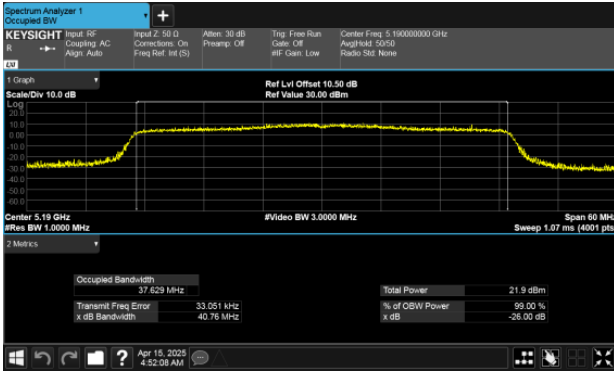

CH36 Ant 2

CH40 Ant 1

CH40 Ant 2

CH48 Ant 1

CH48 Ant 2

99% Bandwidth Band 1  
Modulation Type: 802.11ax HE40  
CH38 Ant 1

CH38 Ant 2

CH46 Ant 1