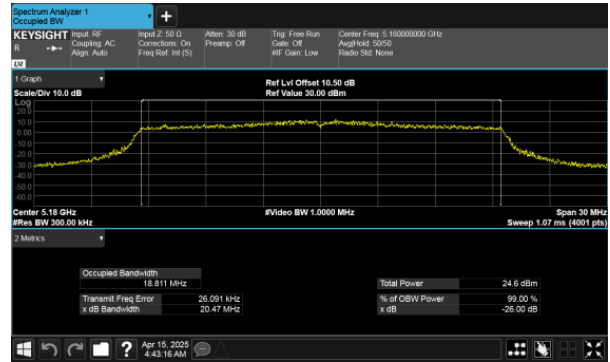

26dB Bandwidth Band 1

Modulation Type: 802.11ax HE20  
CH36 Ant 1

CH36 Ant 2

CH40 Ant 1

CH40 Ant 2

CH48 Ant 1

CH48 Ant 2

26dB Bandwidth Band 1