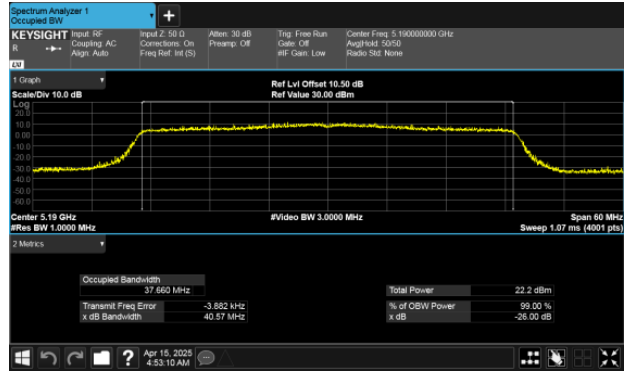

CH36 Ant 2

CH40 Ant 1

CH40 Ant 2

CH48 Ant 1

CH48 Ant 2

99% Bandwidth Band 1  
Modulation Type: 802.11ax HE40  
CH38 Ant 1

CH38 Ant 2

CH46 Ant 1