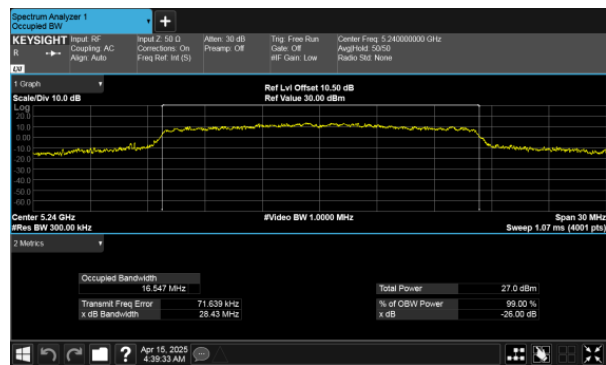

CH138 Ant 2

99% Bandwidth Band 1  
Modulation Type: 802.11a  
CH36 Ant 1

CH36 Ant 2

CH40 Ant 1

CH40 Ant 2

CH48 Ant 1

CH48 Ant 2

99% Bandwidth Band 1  
Modulation Type: 802.11ax HE20  
CH36 Ant 1