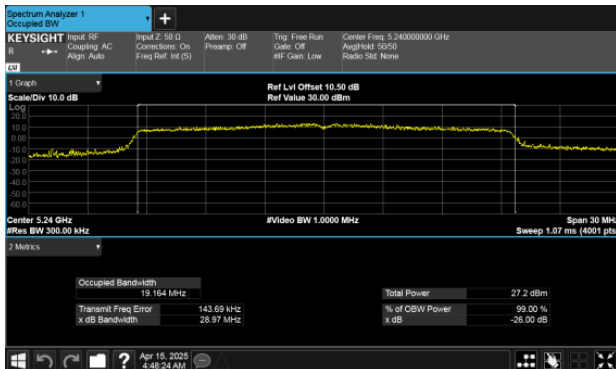

CH36 Ant 2

CH40 Ant 1

CH40 Ant 2

CH48 Ant 1

CH48 Ant 2

99% Bandwidth Band 1  
Modulation Type: 802.11ax HE40  
CH38 Ant 1

CH38 Ant 2

CH46 Ant 1