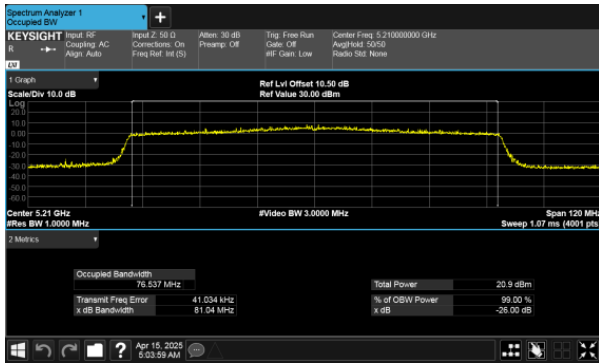

Modulation Type: 802.11ax HE40  
CH38 Ant 1

CH38 Ant 2

CH46 Ant 1

CH46 Ant 2

Modulation Type: 802.11ax HE80  
CH42 Ant 1

CH42 Ant 2

26dB Bandwidth Band 2  
Modulation Type: 802.11a  
CH52 Ant 1

CH52 Ant 2