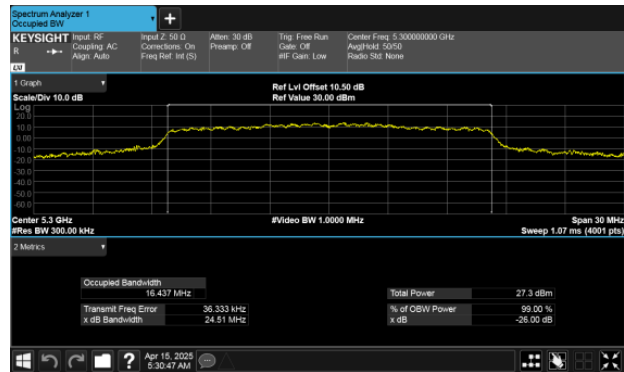

CH46 Ant 2

Modulation Type: 802.11ax HE80  
CH42 Ant 1

CH42 Ant 2

99% Bandwidth Band 2  
Modulation Type: 802.11a  
CH52 Ant 1

CH52 Ant 2

CH60 Ant 1

CH60 Ant 2

CH64 Ant 1

CH64 Ant 2

99% Bandwidth Band 2  
Modulation Type: 802.11ax HE20  
CH52 Ant 1

CH52 Ant 2

CH60 Ant 1

CH60 Ant 2

CH64 Ant 1

CH64 Ant 2

99% Bandwidth Band 1  
Modulation Type: 802.11ax HE40  
CH54 Ant 1