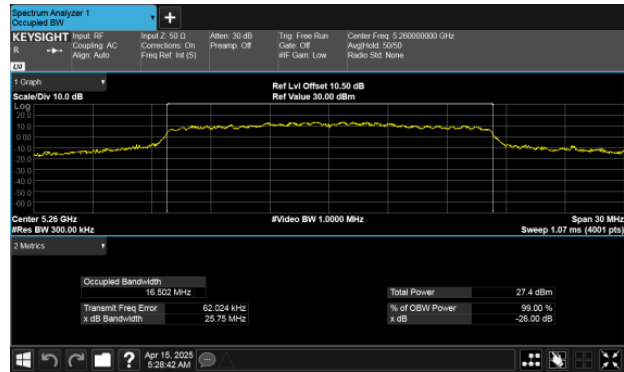

CH46 Ant 2

Modulation Type: 802.11ax HE80  
CH42 Ant 1

CH42 Ant 2

99% Bandwidth Band 2  
Modulation Type: 802.11a  
CH52 Ant 1

CH52 Ant 2

CH60 Ant 1

CH60 Ant 2

CH64 Ant 1

CH64 Ant 2

99% Bandwidth Band 2  
Modulation Type: 802.11ax HE20  
CH52 Ant 1

CH52 Ant 2

CH60 Ant 1

CH60 Ant 2

CH64 Ant 1

CH64 Ant 2

99% Bandwidth Band 1  
Modulation Type: 802.11ax HE40  
CH54 Ant 1