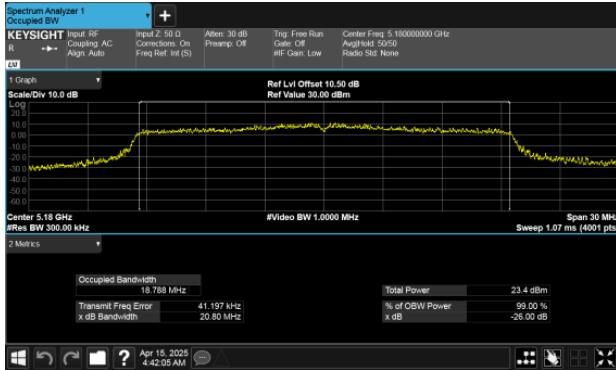

CH138 Ant 2

99% Bandwidth Band 1  
Modulation Type: 802.11a  
CH36 Ant 1

CH36 Ant 2

CH40 Ant 1

CH40 Ant 2

CH48 Ant 1

CH48 Ant 2

99% Bandwidth Band 1  
Modulation Type: 802.11ax HE20  
CH36 Ant 1