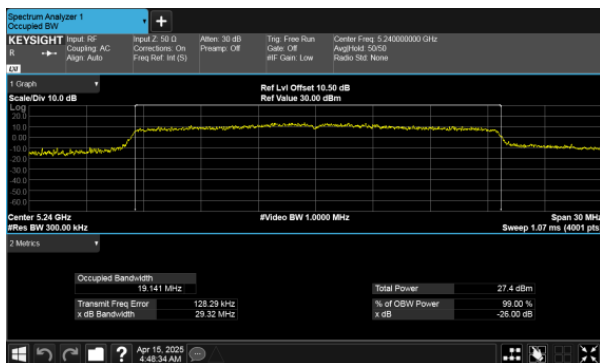

26dB Bandwidth Band 1

Modulation Type: 802.11ax HE20  
CH36 Ant 1

CH36 Ant 2

CH40 Ant 1

CH40 Ant 2

CH48 Ant 1

CH48 Ant 2

26dB Bandwidth Band 1