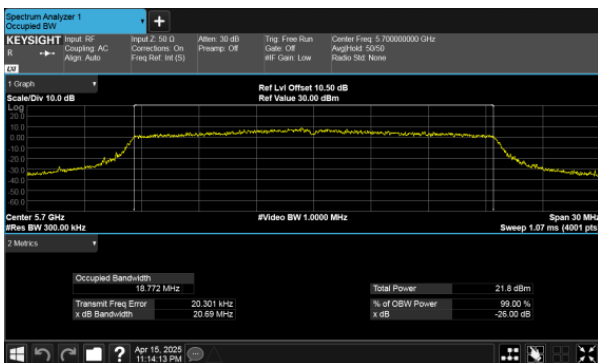

CH140 Ant 2

26dB Bandwidth Band 3

Modulation Type: 802.11ax HE20  
CH100 Ant 1

CH100 Ant 2

CH120 Ant 1

CH120 Ant 2

CH140 Ant 1

CH140 Ant 2

26dB Bandwidth Band 3

Modulation Type: 802.11ax HE40  
CH102 Ant 1

CH102 Ant 2

CH118 Ant 1

CH118 Ant 2

CH134 Ant 1

CH134 Ant 2

26dB Bandwidth Band 3