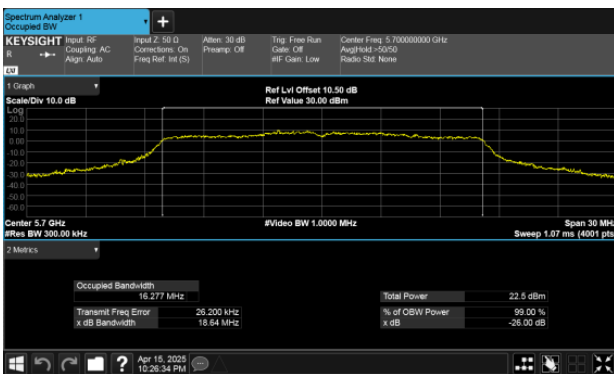

99% Bandwidth Band 3
Modulation Type: 802.11a
CH100 Ant 1

CH100 Ant 2

CH120 Ant 1

CH120 Ant 2

CH140 Ant 1

CH140 Ant 2