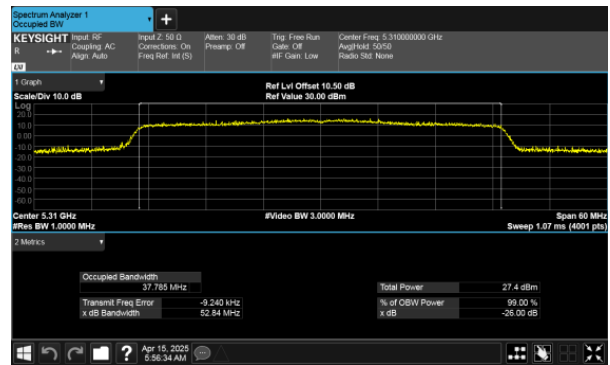

CH60 Ant 1

CH60 Ant 2

CH64 Ant 1

CH64 Ant 2

26dB Bandwidth Band 2

Modulation Type: 802.11ax HE40  
CH54 Ant 1

CH54 Ant 2

CH62 Ant 1

CH62 Ant 2

Modulation Type: 802.11ax HE80  
CH58 Ant 1

CH58 Ant 2

26dB Bandwidth Band 3  
Modulation Type: 802.11a  
CH100 Ant 1

CH100 Ant 2

CH120 Ant 1

CH120 Ant 2

CH140 Ant 1