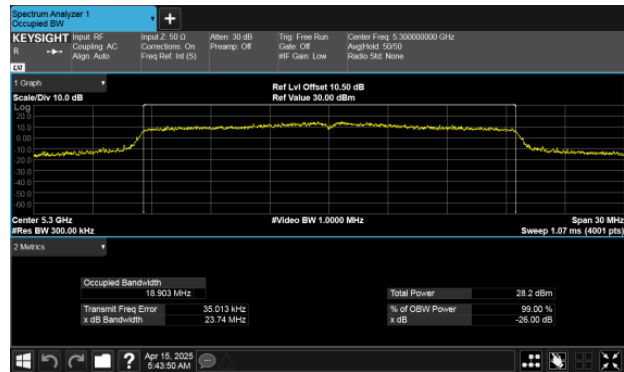

CH64 Ant 2

99% Bandwidth Band 2  
Modulation Type: 802.11ax HE20  
CH52 Ant 1

CH52 Ant 2

CH60 Ant 1

CH60 Ant 2

CH64 Ant 1

CH64 Ant 2

99% Bandwidth Band 1  
Modulation Type: 802.11ax HE40  
CH54 Ant 1

CH54 Ant 2

CH62 Ant 1

CH62 Ant 2

Modulation Type: 802.11ax HE80  
CH58 Ant 1

CH58 Ant 2

99% Bandwidth Band 3  
Modulation Type: 802.11a  
CH100 Ant 1

CH100 Ant 2

CH120 Ant 1