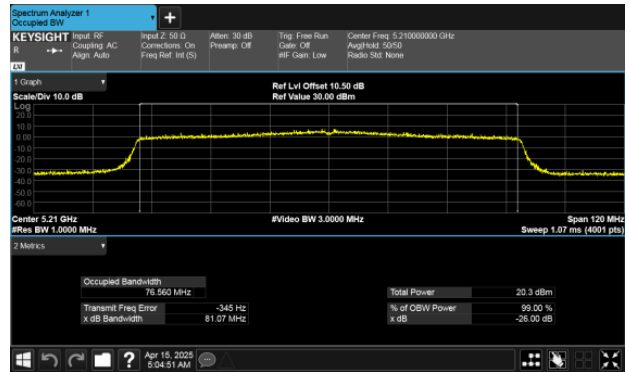

CH46 Ant 2

Modulation Type: 802.11ax HE80  
CH42 Ant 1

CH42 Ant 2

99% Bandwidth Band 2  
Modulation Type: 802.11a  
CH52 Ant 1

CH52 Ant 2

CH60 Ant 1

CH60 Ant 2

CH64 Ant 1