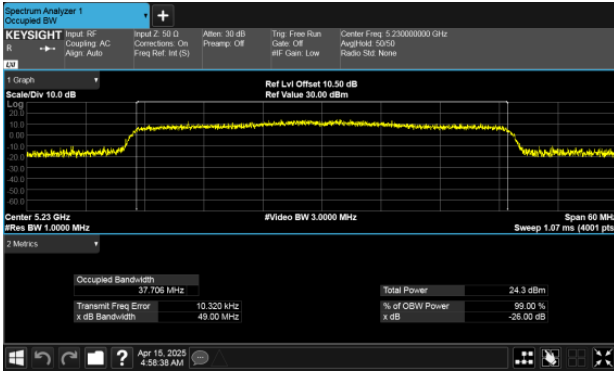

CH36 Ant 2

CH40 Ant 1

CH40 Ant 2

CH48 Ant 1

CH48 Ant 2

99% Bandwidth Band 1  
Modulation Type: 802.11ax HE40  
CH38 Ant 1

CH38 Ant 2

CH46 Ant 1