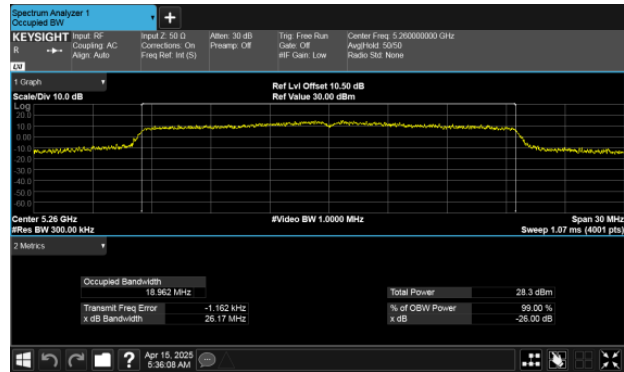

CH64 Ant 2

99% Bandwidth Band 2  
Modulation Type: 802.11ax HE20  
CH52 Ant 1

CH52 Ant 2

CH60 Ant 1

CH60 Ant 2

CH64 Ant 1

CH64 Ant 2

99% Bandwidth Band 1  
Modulation Type: 802.11ax HE40  
CH54 Ant 1

CH54 Ant 2

CH62 Ant 1

CH62 Ant 2

Modulation Type: 802.11ax HE80  
CH58 Ant 1

CH58 Ant 2

99% Bandwidth Band 3  
Modulation Type: 802.11a  
CH100 Ant 1

CH100 Ant 2

CH120 Ant 1