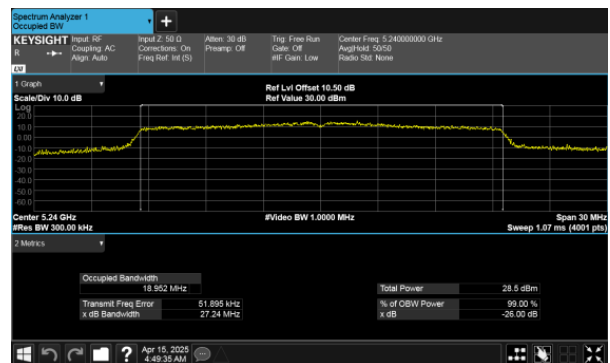

26dB Bandwidth Band 1

Modulation Type: 802.11ax HE20  
CH36 Ant 1

CH36 Ant 2

CH40 Ant 1

CH40 Ant 2

CH48 Ant 1

CH48 Ant 2

26dB Bandwidth Band 1

Modulation Type: 802.11ax HE40  
CH38 Ant 1

CH38 Ant 2

CH46 Ant 1

CH46 Ant 2

Modulation Type: 802.11ax HE80  
CH42 Ant 1

CH42 Ant 2

26dB Bandwidth Band 2  
Modulation Type: 802.11a  
CH52 Ant 1

CH52 Ant 2