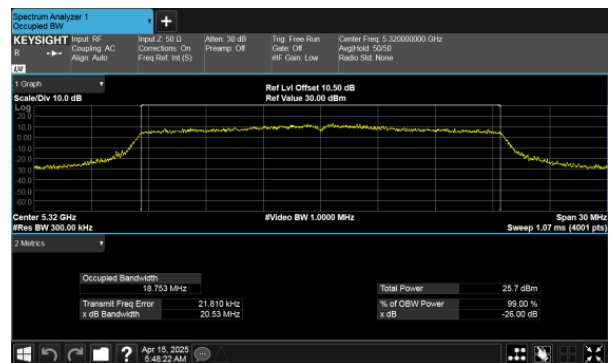

CH64 Ant 1

CH64 Ant 2