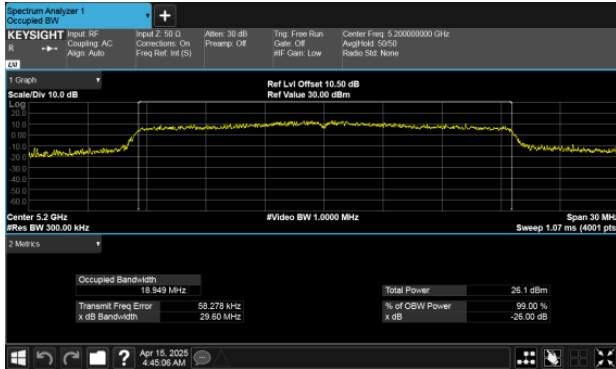

99% Bandwidth Band 1
Modulation Type: 802.11ax HE20
CH36 Ant 1

CH36 Ant 2

CH40 Ant 1

CH40 Ant 2

CH48 Ant 1

CH48 Ant 2