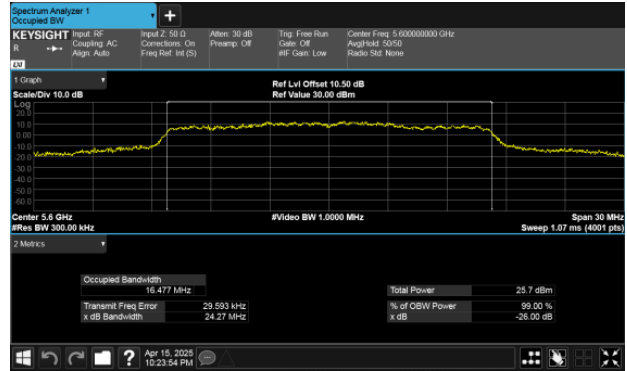

CH54 Ant 2

CH62 Ant 1

CH62 Ant 2

Modulation Type: 802.11ax HE80  
CH58 Ant 1

CH58 Ant 2

99% Bandwidth Band 3  
Modulation Type: 802.11a  
CH100 Ant 1

CH100 Ant 2

CH120 Ant 1

CH120 Ant 2

CH140 Ant 1

CH140 Ant 2

99% Bandwidth Band 3  
Modulation Type: 802.11ax HE20  
CH100 Ant 1

CH100 Ant 2

CH120 Ant 1

CH120 Ant 2

CH140 Ant 1