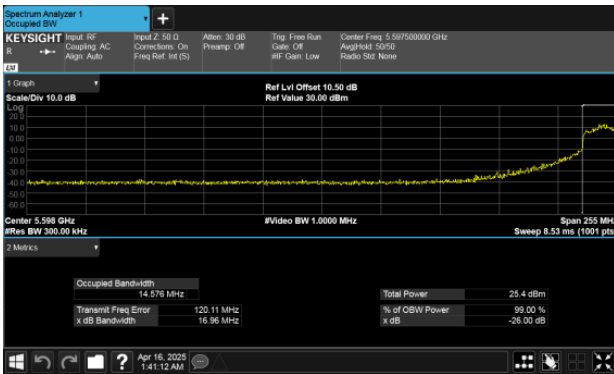

CH144 Ant 1

CH144 Ant 2

Modulation Type: 802.11ax HE20

CH144 Ant 1

CH144 Ant 2

Modulation Type: 802.11ax HE40

CH142 Ant 1

CH142 Ant 2