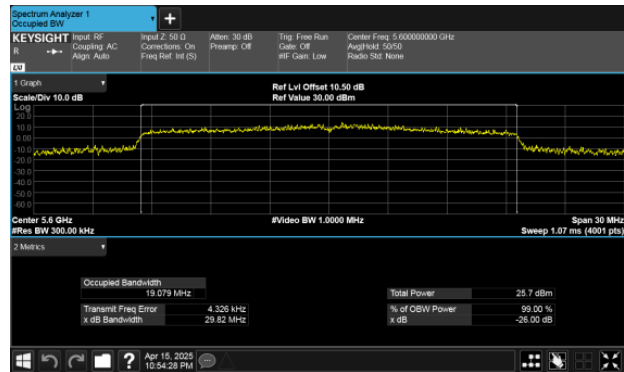

CH120 Ant 2

CH140 Ant 1

CH140 Ant 2

99% Bandwidth Band 3  
Modulation Type: 802.11ax HE20  
CH100 Ant 1

CH100 Ant 2

CH120 Ant 1

CH120 Ant 2

CH140 Ant 1