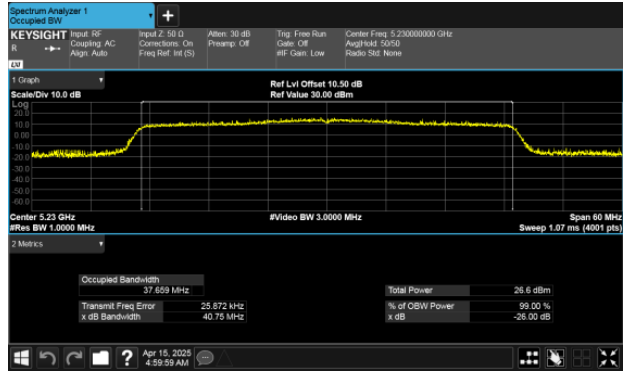

99% Bandwidth Band 1
Modulation Type: 802.11ax HE40
CH38 Ant 1

CH38 Ant 2

CH46 Ant 1

CH46 Ant 2