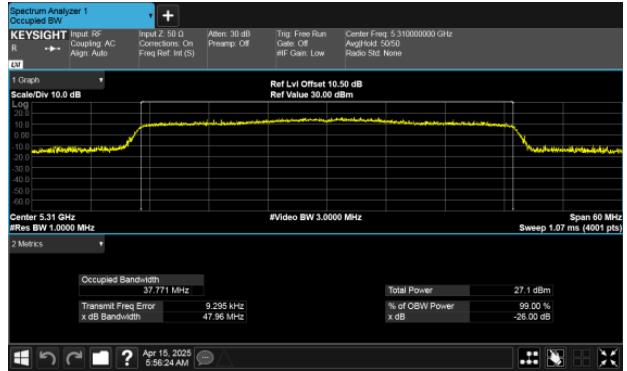

CH64 Ant 2

99% Bandwidth Band 2  
Modulation Type: 802.11ax HE20  
CH52 Ant 1

CH52 Ant 2

CH60 Ant 1

CH60 Ant 2

CH64 Ant 1

CH64 Ant 2

99% Bandwidth Band 1  
Modulation Type: 802.11ax HE40  
CH54 Ant 1

CH54 Ant 2

CH62 Ant 1

CH62 Ant 2

Modulation Type: 802.11ax HE80  
CH58 Ant 1

CH58 Ant 2

99% Bandwidth Band 3  
Modulation Type: 802.11a  
CH100 Ant 1

CH100 Ant 2

CH120 Ant 1