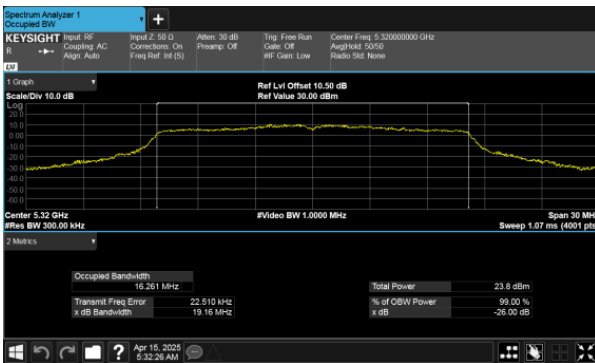

CH64 Ant 1

CH64 Ant 2