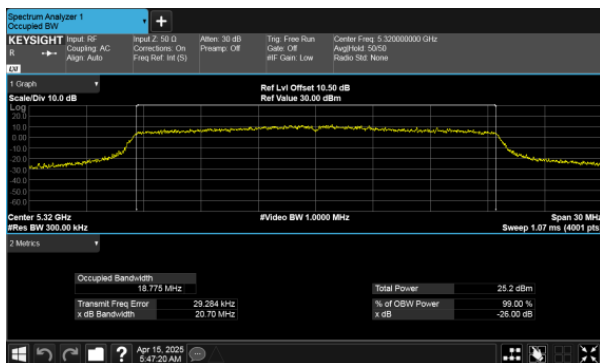

CH64 Ant 1

CH64 Ant 2