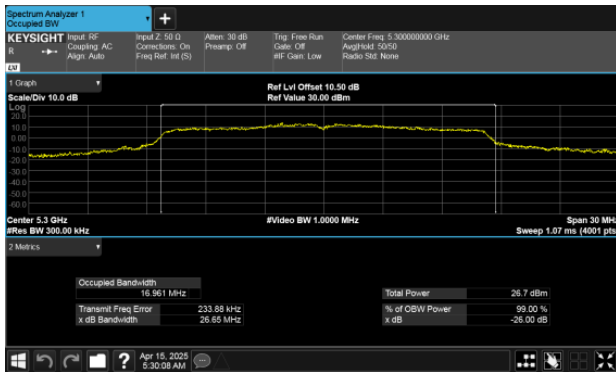

CH46 Ant 2

Modulation Type: 802.11ax HE80  
CH42 Ant 1

CH42 Ant 2

99% Bandwidth Band 2  
Modulation Type: 802.11a  
CH52 Ant 1

CH52 Ant 2

CH60 Ant 1

CH60 Ant 2

CH64 Ant 1