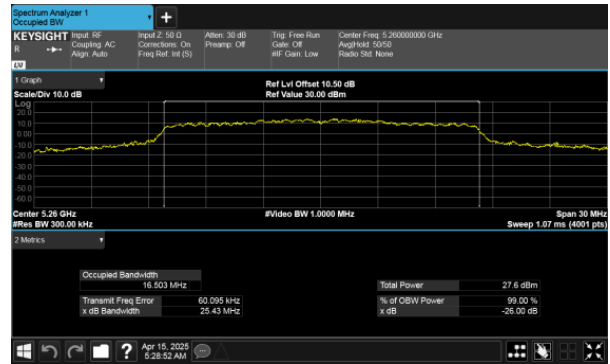

Modulation Type: 802.11ax HE40  
CH38 Ant 1

CH38 Ant 2

CH46 Ant 1

CH46 Ant 2

Modulation Type: 802.11ax HE80  
CH42 Ant 1

CH42 Ant 2

26dB Bandwidth Band 2  
Modulation Type: 802.11a  
CH52 Ant 1

CH52 Ant 2

CH60 Ant 1

CH60 Ant 2

CH64 Ant 1

CH64 Ant 2

26dB Bandwidth Band 2

Modulation Type: 802.11ax HE20

CH52 Ant 1

CH52 Ant 2