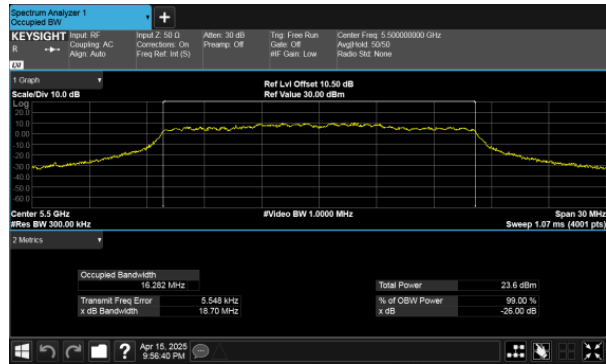

CH62 Ant 2

Modulation Type: 802.11ax HE80  
CH58 Ant 1

CH58 Ant 2

26dB Bandwidth Band 3  
Modulation Type: 802.11a  
CH100 Ant 1

CH100 Ant 2

CH120 Ant 1

CH120 Ant 2

CH140 Ant 1