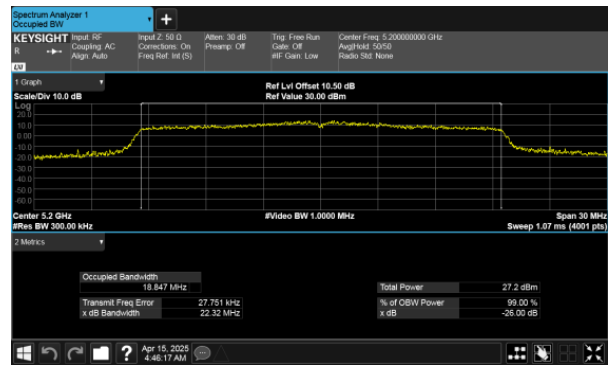

26dB Bandwidth Band 1

Modulation Type: 802.11ax HE20  
CH36 Ant 1

CH36 Ant 2

CH40 Ant 1

CH40 Ant 2

CH48 Ant 1

CH48 Ant 2

26dB Bandwidth Band 1

Modulation Type: 802.11ax HE40  
CH38 Ant 1

CH38 Ant 2

CH46 Ant 1

CH46 Ant 2

Modulation Type: 802.11ax HE80  
CH42 Ant 1

CH42 Ant 2

26dB Bandwidth Band 2  
Modulation Type: 802.11a  
CH52 Ant 1

CH52 Ant 2