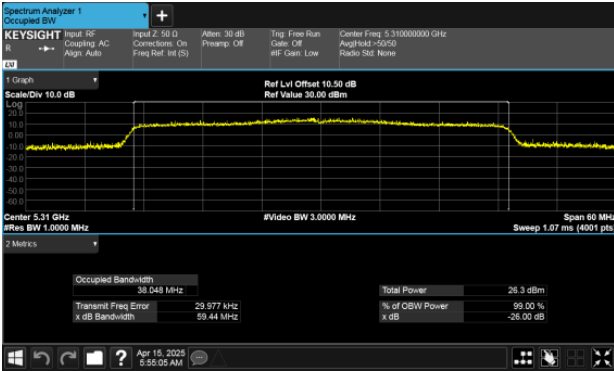

99% Bandwidth Band 1
Modulation Type: 802.11ax HE40
CH54 Ant 1

CH54 Ant 2

CH62 Ant 1

CH62 Ant 2