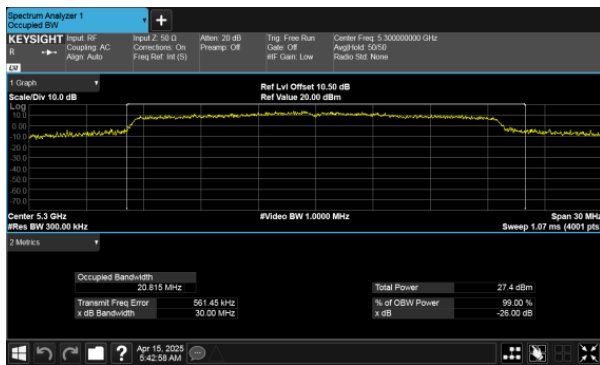

CH60 Ant 1

CH60 Ant 2