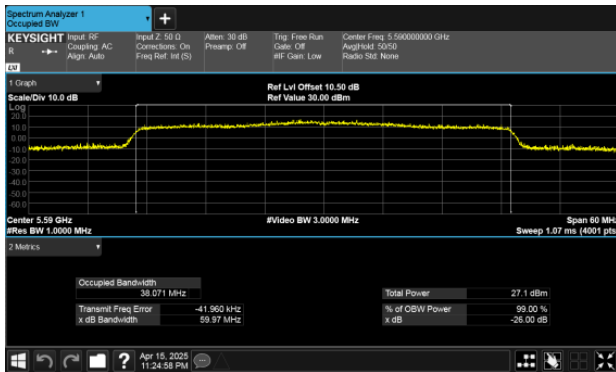

CH140 Ant 2

99% Bandwidth Band 3  
Modulation Type: 802.11ax HE40  
CH102 Ant 1

CH102 Ant 2

CH118 Ant 1

CH118 Ant 2

CH134 Ant 1

CH134 Ant 2

99% Bandwidth Band 3  
Modulation Type: 802.11ax HE80  
CH106 Ant 1