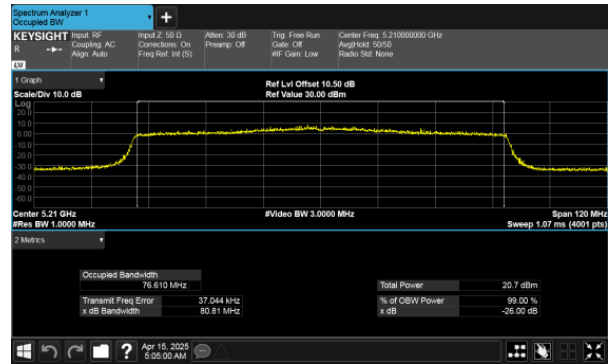

Modulation Type: 802.11ax HE40  
CH38 Ant 1

CH38 Ant 2

CH46 Ant 1

CH46 Ant 2

Modulation Type: 802.11ax HE80  
CH42 Ant 1

CH42 Ant 2

26dB Bandwidth Band 2  
Modulation Type: 802.11a  
CH52 Ant 1

CH52 Ant 2

CH60 Ant 1

CH60 Ant 2

CH64 Ant 1

CH64 Ant 2

26dB Bandwidth Band 2

Modulation Type: 802.11ax HE20

CH52 Ant 1

CH52 Ant 2