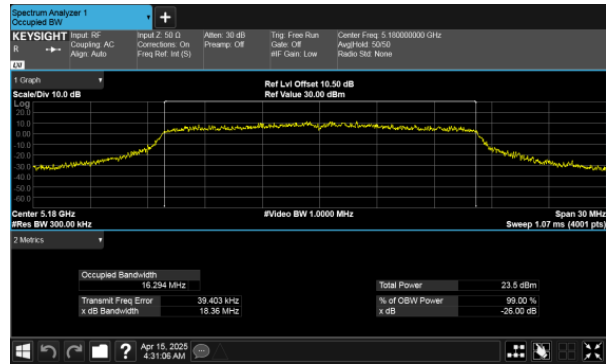

CH138 Ant 2

99% Bandwidth Band 1  
Modulation Type: 802.11a  
CH36 Ant 1

CH36 Ant 2

CH40 Ant 1

CH40 Ant 2

CH48 Ant 1

CH48 Ant 2

99% Bandwidth Band 1  
Modulation Type: 802.11ax HE20  
CH36 Ant 1