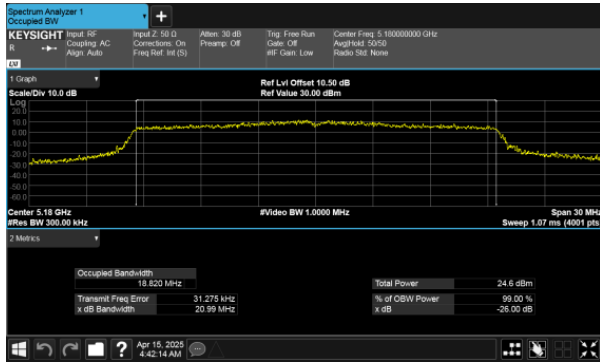

26dB Bandwidth Band 1

Modulation Type: 802.11ax HE20  
CH36 Ant 1

CH36 Ant 2

CH40 Ant 1

CH40 Ant 2

CH48 Ant 1

CH48 Ant 2

26dB Bandwidth Band 1