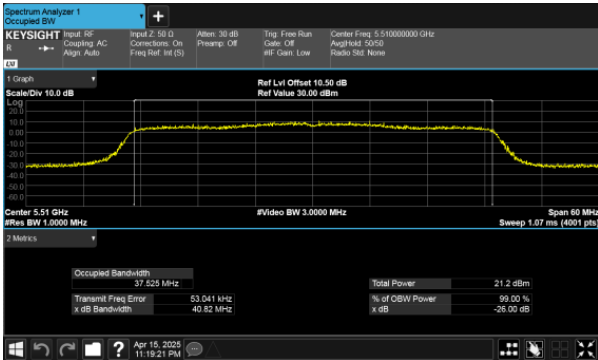

26dB Bandwidth Band 3

Modulation Type: 802.11ax HE40
CH102 Ant 1

CH102 Ant 2