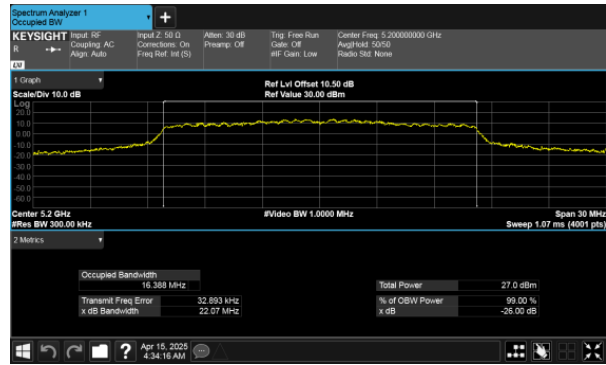

CH138 Ant 2

99% Bandwidth Band 1  
Modulation Type: 802.11a  
CH36 Ant 1

CH36 Ant 2

CH40 Ant 1

CH40 Ant 2

CH48 Ant 1

CH48 Ant 2

99% Bandwidth Band 1  
Modulation Type: 802.11ax HE20  
CH36 Ant 1