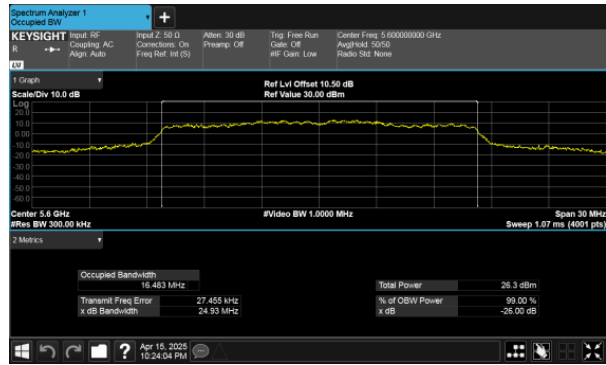

CH62 Ant 2

Modulation Type: 802.11ax HE80  
CH58 Ant 1

CH58 Ant 2

26dB Bandwidth Band 3  
Modulation Type: 802.11a  
CH100 Ant 1

CH100 Ant 2

CH120 Ant 1

CH120 Ant 2

CH140 Ant 1