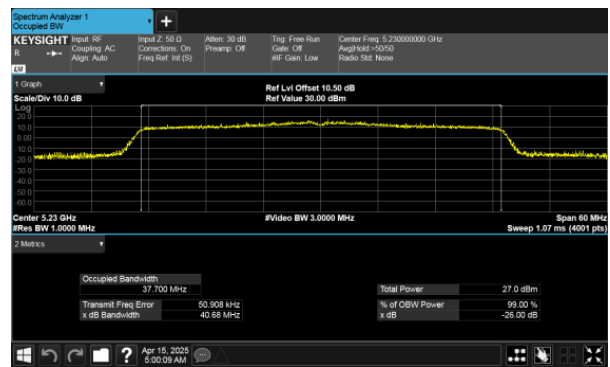

CH46 Ant 1

CH46 Ant 2