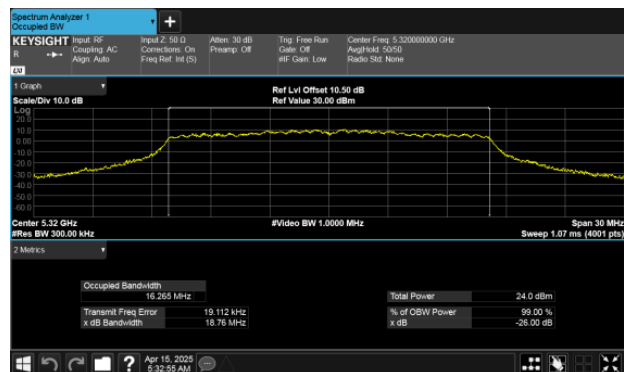

99% Bandwidth Band 2
Modulation Type: 802.11a
CH52 Ant 1

CH52 Ant 2

CH60 Ant 1

CH60 Ant 2

CH64 Ant 1

CH64 Ant 2