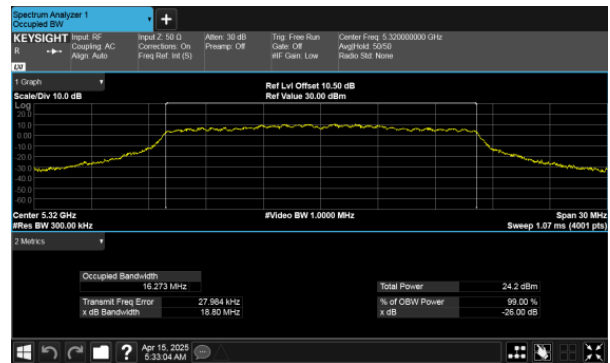

CH64 Ant 1

CH64 Ant 2