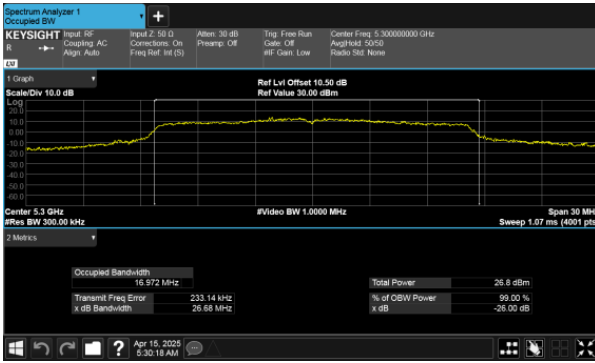

CH60 Ant 1

CH60 Ant 2