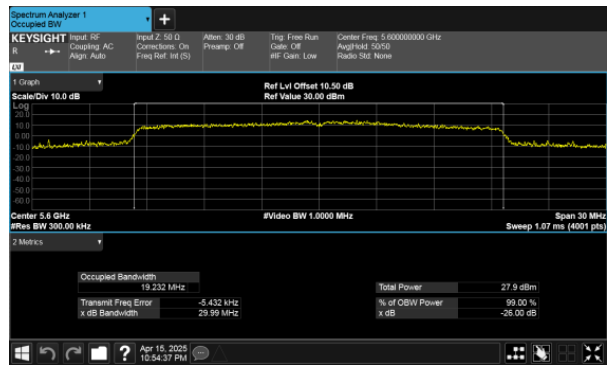

CH140 Ant 2

26dB Bandwidth Band 3

Modulation Type: 802.11ax HE20  
CH100 Ant 1

CH100 Ant 2

CH120 Ant 1

CH120 Ant 2

CH140 Ant 1

CH140 Ant 2

26dB Bandwidth Band 3

Modulation Type: 802.11ax HE40  
CH102 Ant 1

CH102 Ant 2

CH118 Ant 1

CH118 Ant 2

CH134 Ant 1

CH134 Ant 2

26dB Bandwidth Band 3