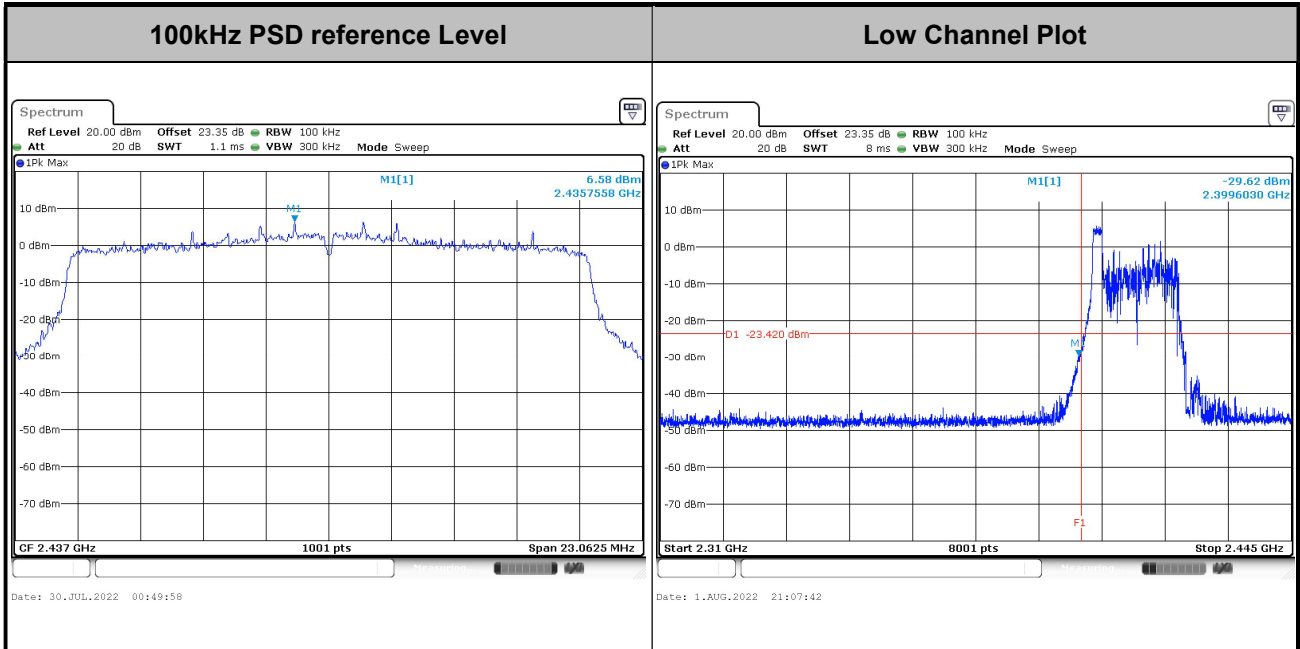

Test Mode :	802.11g	Test Channel :	11
-------------	---------	----------------	----

Test Mode :	802.11g	Test Channel :	12
-------------	---------	----------------	----

Test Mode :	802.11g	Test Channel :	13
-------------	---------	----------------	----

Test Mode :	802.11ax HE20	Test Channel :	01 Full RU
--------------------	---------------	-----------------------	------------

Test Mode :	802.11ax HE20	Test Channel :	01 Partial RU 26/0
--------------------	---------------	-----------------------	--------------------

Test Mode :	802.11ax HE20	Test Channel :	01 Partial RU 52/37
-------------	---------------	----------------	---------------------

Test Mode :	802.11ax HE20	Test Channel :	01 Partial RU 106/53
--------------------	---------------	-----------------------	----------------------