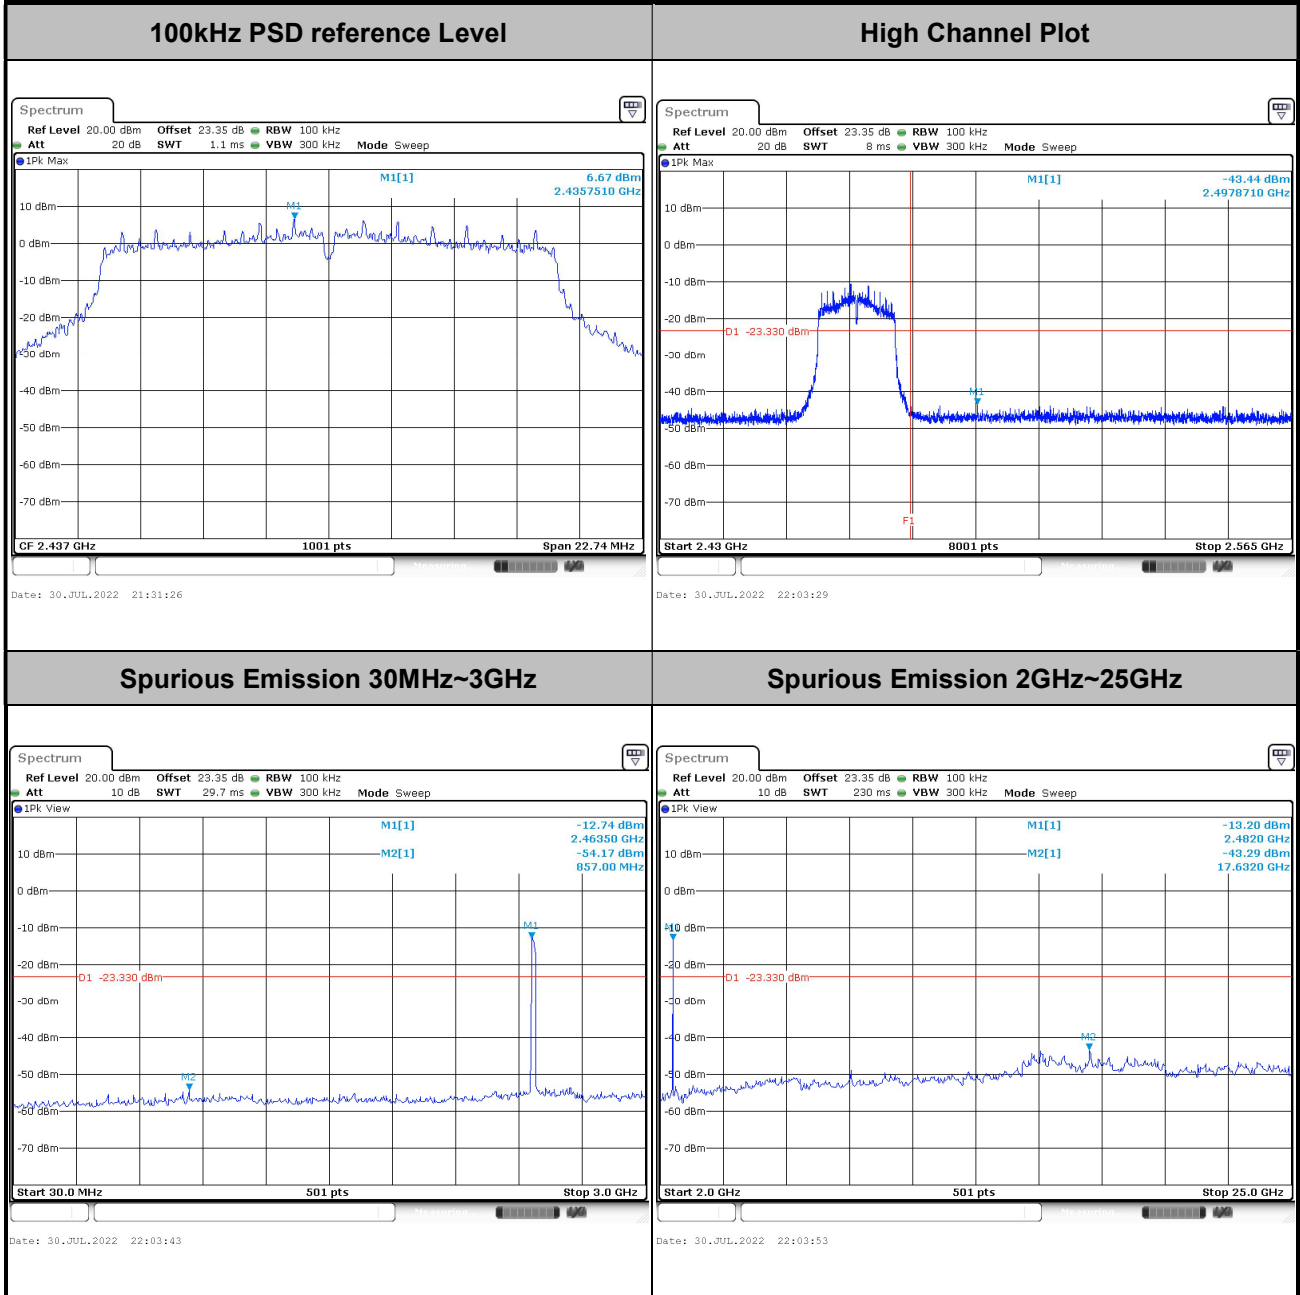

Test Mode :	802.11g	Test Channel :	11
-------------	---------	----------------	----

Test Mode :	802.11g	Test Channel :	12
-------------	---------	----------------	----

Test Mode :	802.11g	Test Channel :	13
-------------	---------	----------------	----

Test Mode :	802.11ax HE20	Test Channel :	01 Full RU
--------------------	---------------	-----------------------	------------

Test Mode :	802.11ax HE20	Test Channel :	01 Partial RU 26/0
--------------------	---------------	-----------------------	--------------------

Test Mode :	802.11ax HE20	Test Channel :	01 Partial RU 52/37
-------------	---------------	----------------	---------------------

Test Mode :	802.11ax HE20	Test Channel :	01 Partial RU 106/53
--------------------	---------------	-----------------------	----------------------