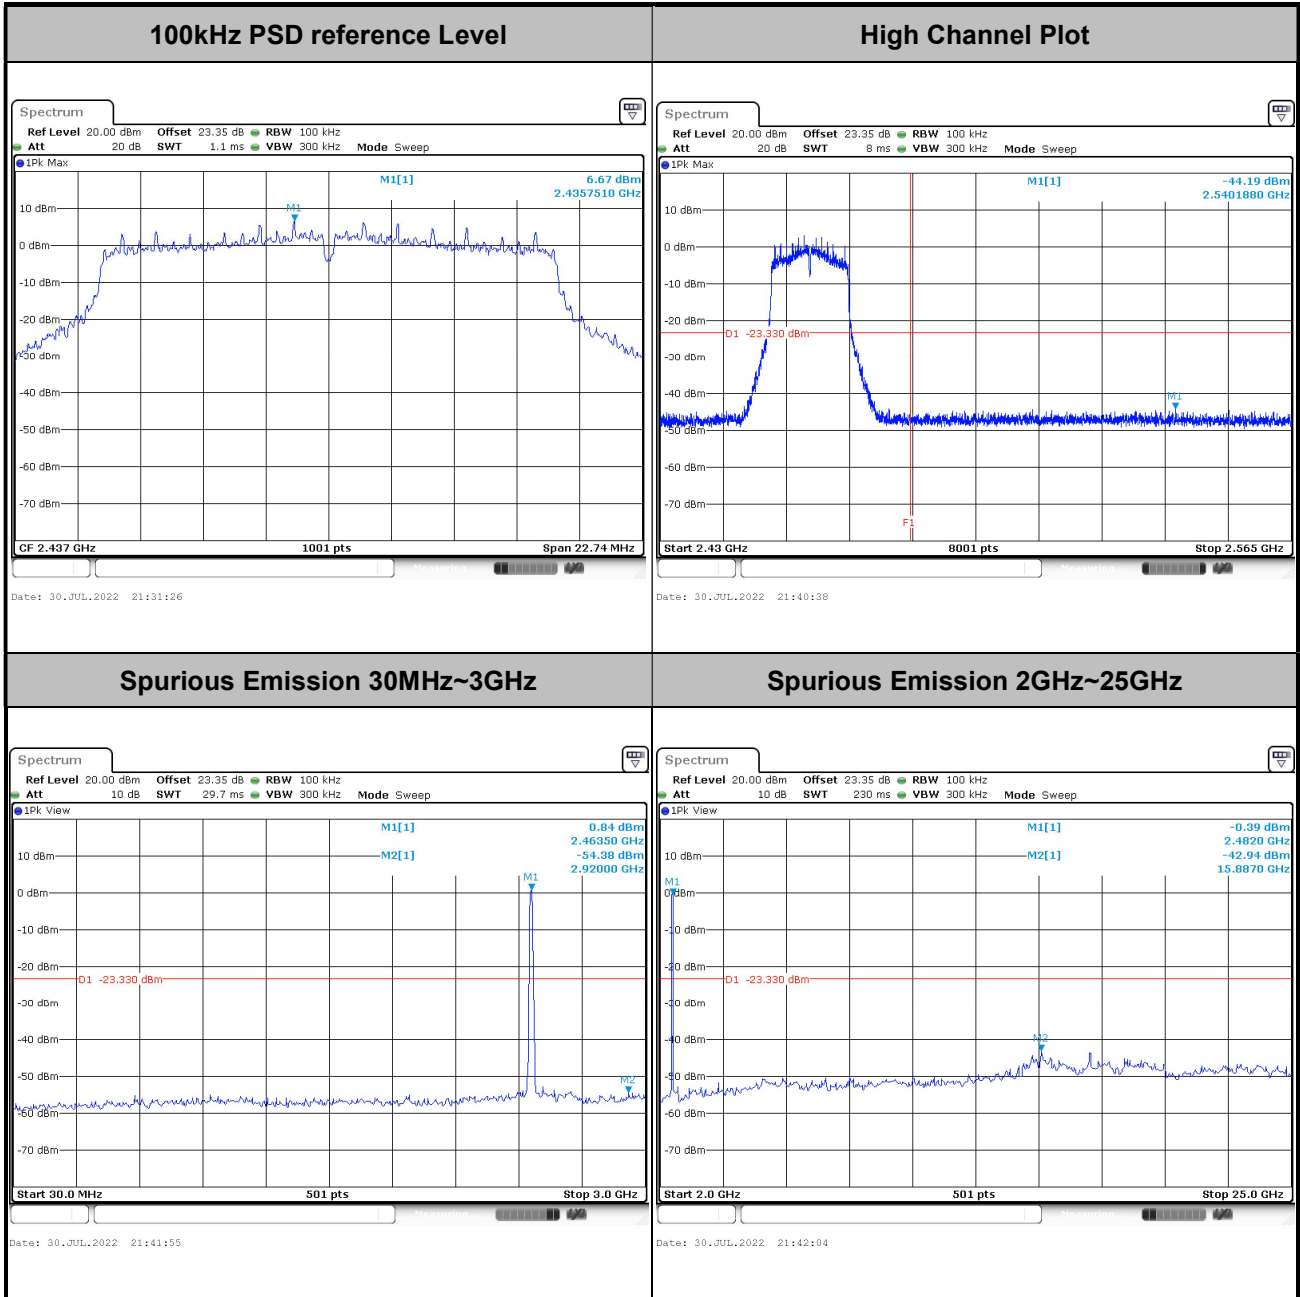

Test Mode :	802.11g	Test Channel :	11
-------------	---------	----------------	----

Test Mode :	802.11g	Test Channel :	12
-------------	---------	----------------	----

Test Mode :	802.11g	Test Channel :	13
-------------	---------	----------------	----

Test Mode :	802.11ax HE20	Test Channel :	01 Full RU
--------------------	---------------	-----------------------	------------

Test Mode :	802.11ax HE20	Test Channel :	01 Partial RU 26/0
--------------------	---------------	-----------------------	--------------------

Test Mode :	802.11ax HE20	Test Channel :	01 Partial RU 52/37
-------------	---------------	----------------	---------------------

Test Mode :	802.11ax HE20	Test Channel :	01 Partial RU 106/53
--------------------	---------------	-----------------------	----------------------