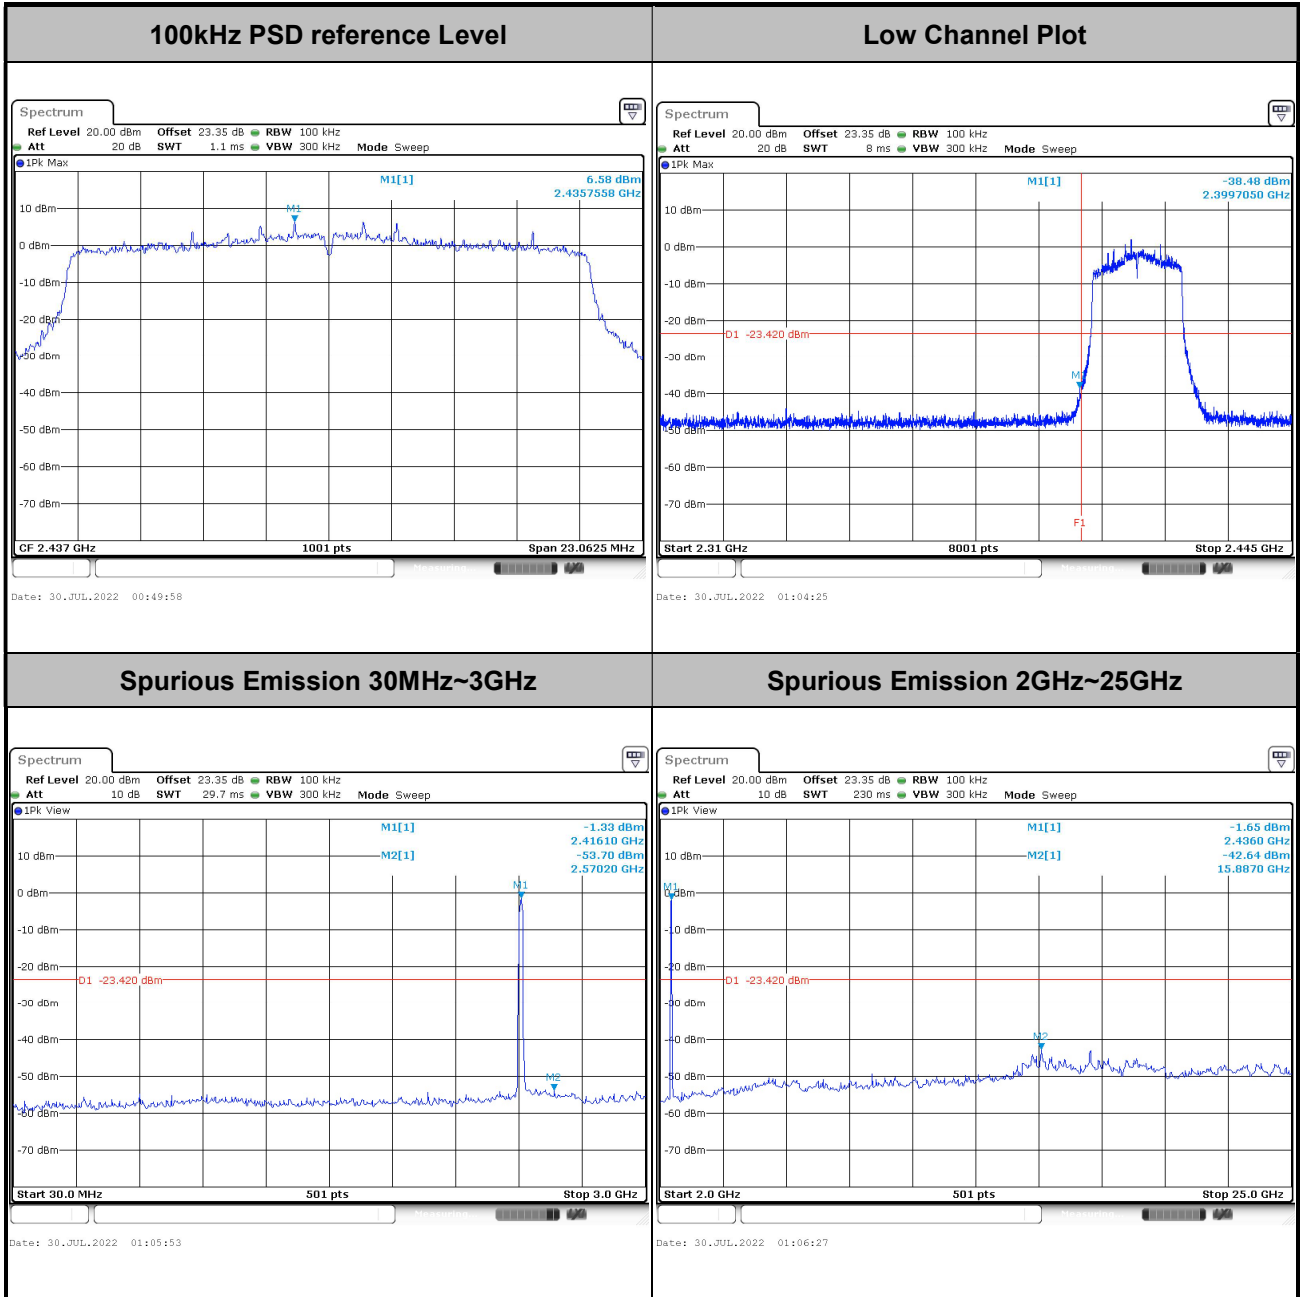

Test Mode :	802.11g	Test Channel :	11
-------------	---------	----------------	----

Test Mode :	802.11g	Test Channel :	12
-------------	---------	----------------	----

Test Mode :	802.11g	Test Channel :	13
-------------	---------	----------------	----

Test Mode :	802.11ax HE20	Test Channel :	01 Full RU
--------------------	---------------	-----------------------	------------

Test Mode :	802.11ax HE20	Test Channel :	01 Partial RU 26/0
--------------------	---------------	-----------------------	--------------------

Test Mode :	802.11ax HE20	Test Channel :	01 Partial RU 52/37
-------------	---------------	----------------	---------------------

Test Mode :	802.11ax HE20	Test Channel :	01 Partial RU 106/53
--------------------	---------------	-----------------------	----------------------