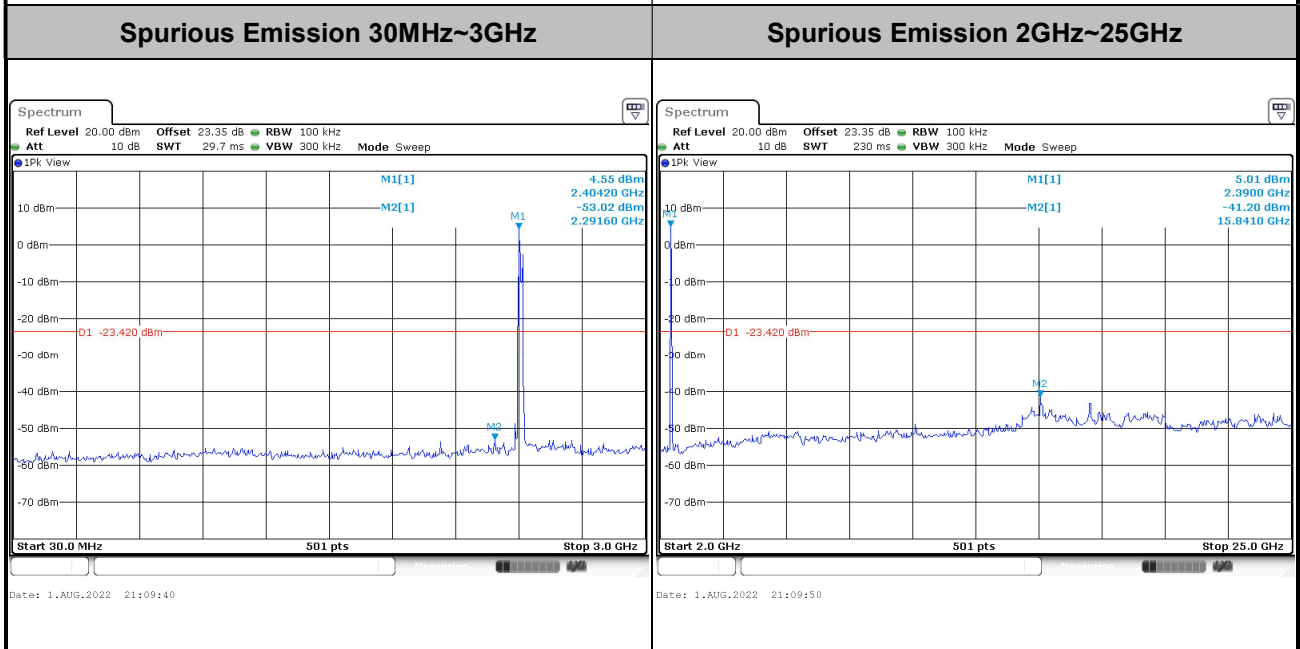

Test Mode :	802.11g	Test Channel :	11
-------------	---------	----------------	----

Test Mode :	802.11g	Test Channel :	12
-------------	---------	----------------	----

Test Mode :	802.11g	Test Channel :	13
-------------	---------	----------------	----

Test Mode :	802.11ax HE20	Test Channel :	01 Full RU
--------------------	---------------	-----------------------	------------

Test Mode :	802.11ax HE20	Test Channel :	01 Partial RU 26/0
--------------------	---------------	-----------------------	--------------------