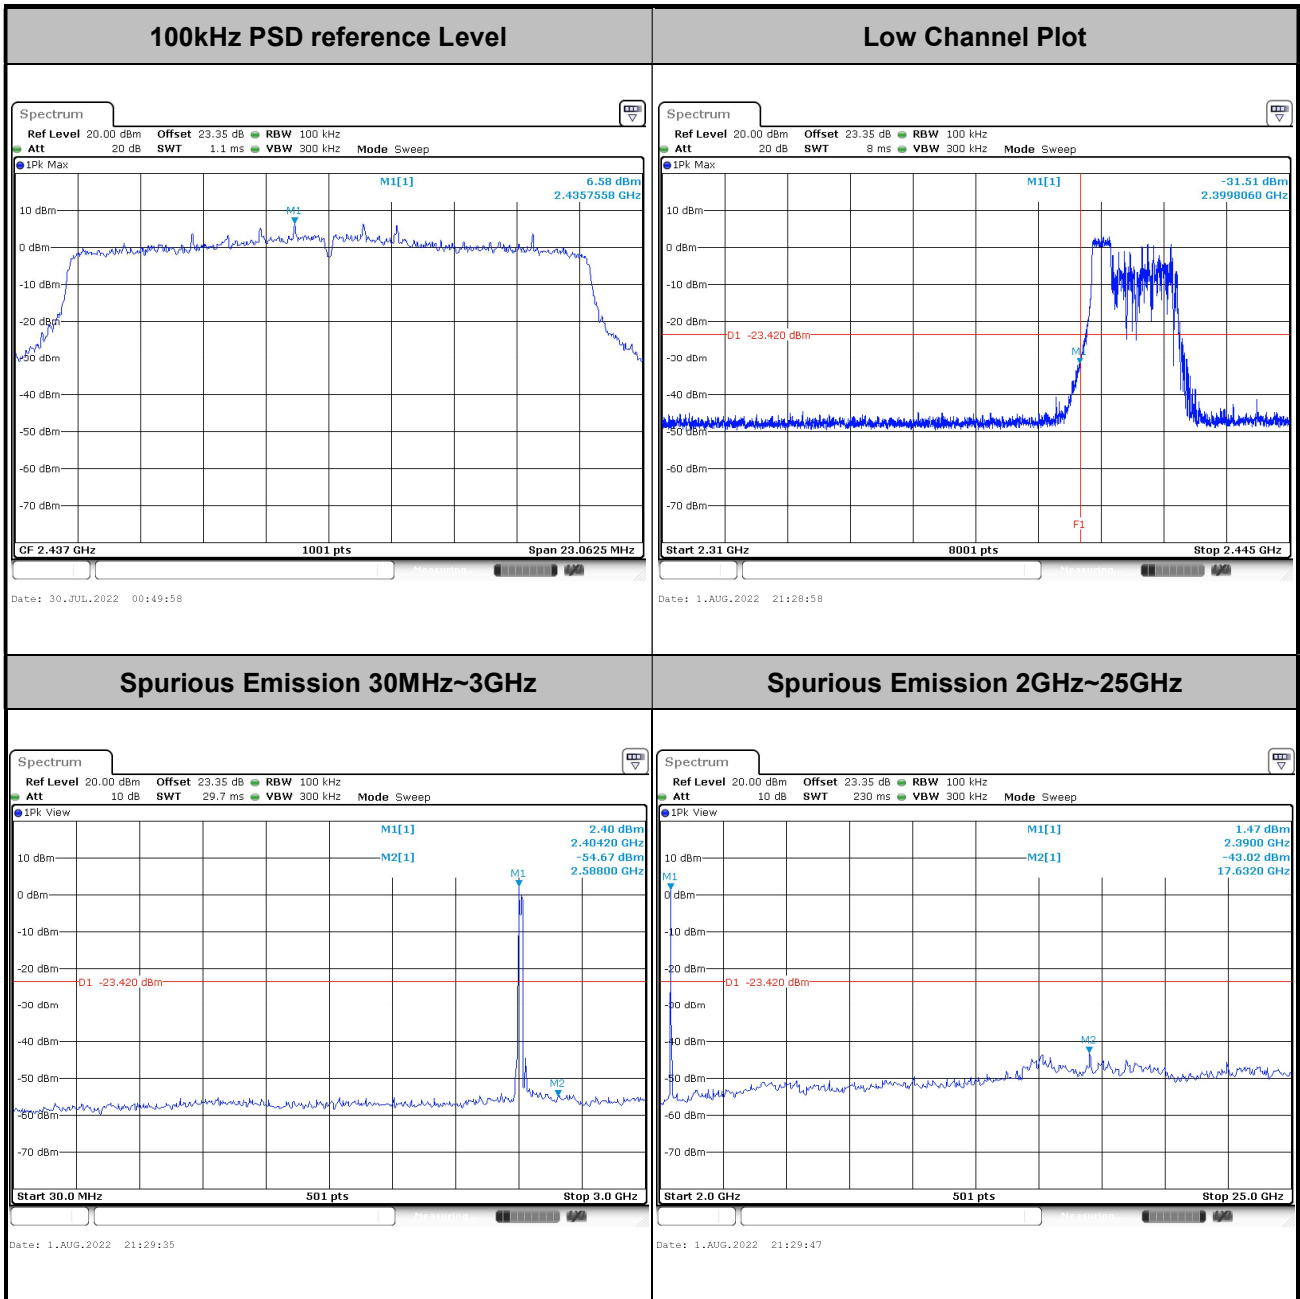

Test Mode :	802.11ax HE20	Test Channel :	01 Full RU
--------------------	---------------	-----------------------	------------

Test Mode :	802.11ax HE20	Test Channel :	01 Partial RU 26/0
--------------------	---------------	-----------------------	--------------------

Test Mode :	802.11ax HE20	Test Channel :	01 Partial RU 52/37
-------------	---------------	----------------	---------------------

Test Mode :	802.11ax HE20	Test Channel :	01 Partial RU 106/53
--------------------	---------------	-----------------------	----------------------