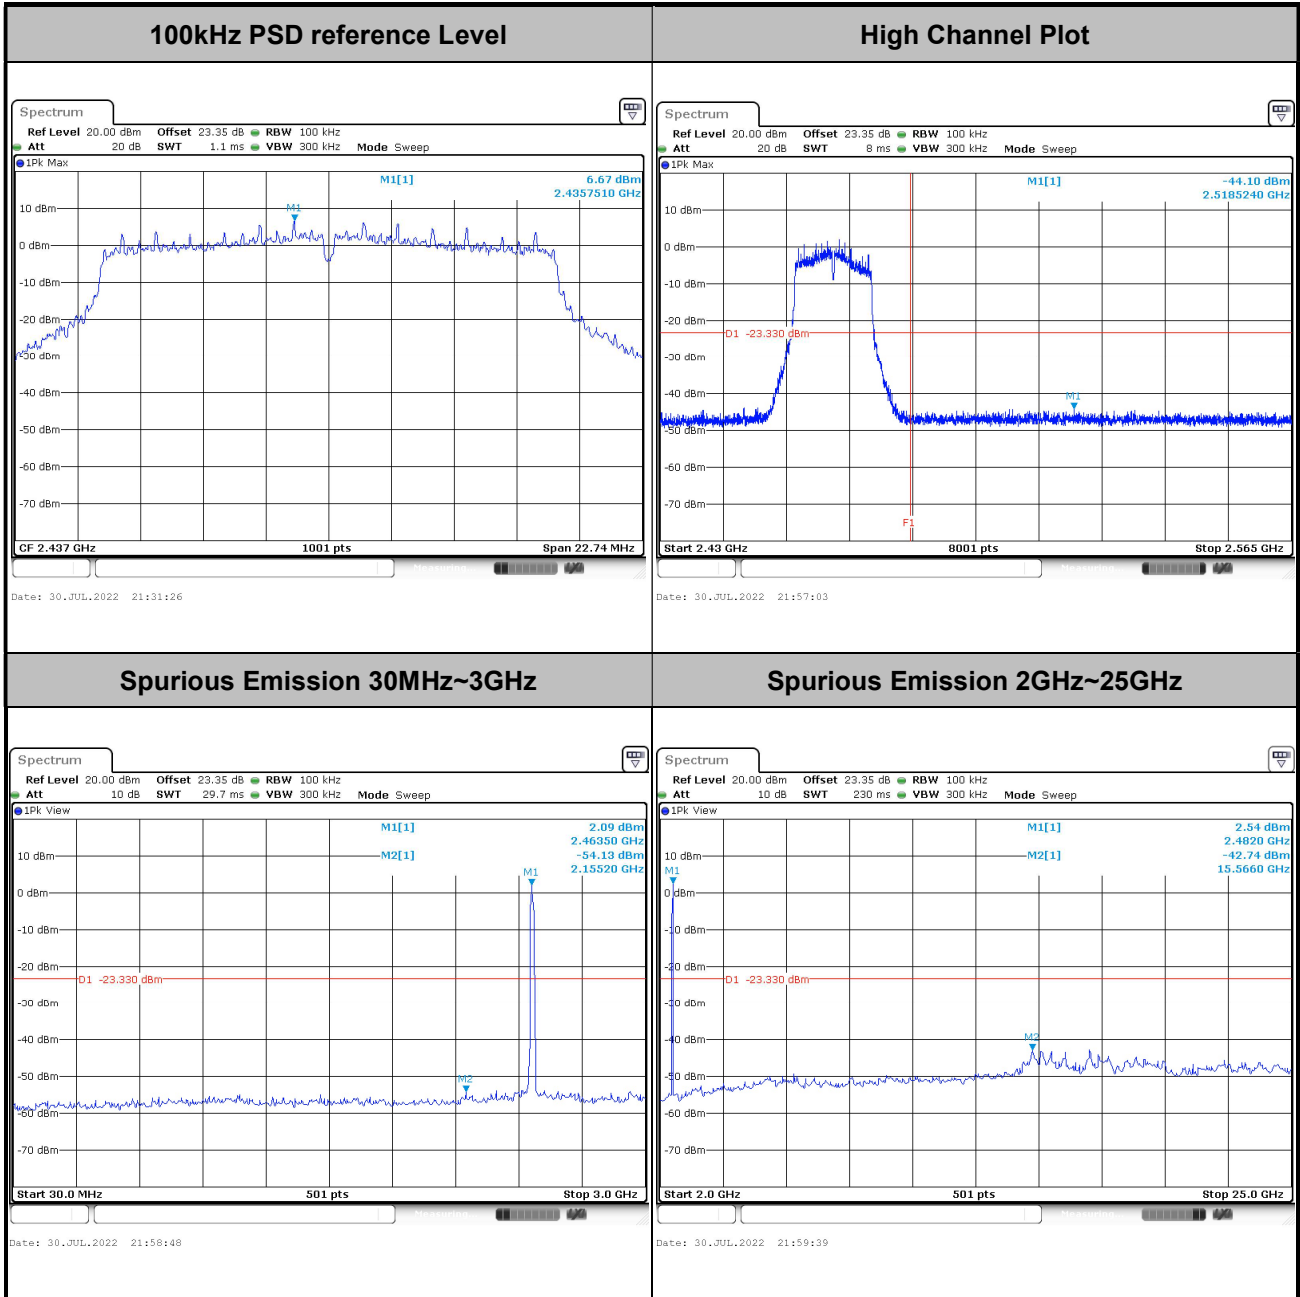

Test Mode :	802.11g	Test Channel :	11
-------------	---------	----------------	----

Test Mode :	802.11g	Test Channel :	12
-------------	---------	----------------	----

Test Mode :	802.11g	Test Channel :	13
-------------	---------	----------------	----

Test Mode :	802.11ax HE20	Test Channel :	01 Full RU
--------------------	---------------	-----------------------	------------

Test Mode :	802.11ax HE20	Test Channel :	01 Partial RU 26/0
--------------------	---------------	-----------------------	--------------------

Test Mode :	802.11ax HE20	Test Channel :	01 Partial RU 52/37
-------------	---------------	----------------	---------------------

Test Mode :	802.11ax HE20	Test Channel :	01 Partial RU 106/53
--------------------	---------------	-----------------------	----------------------