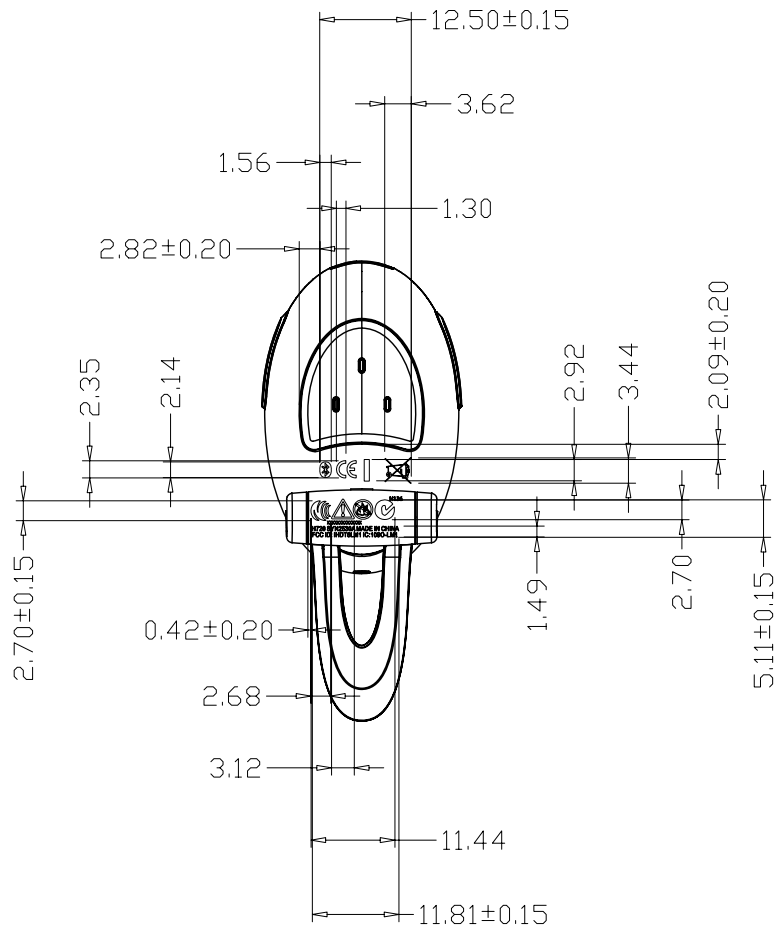

REVISIONS RECORD					
ZONE	DESCRIPTION	REV.	DATE	ECN. NO.	REDACTOR
&zone	&description	&Rev	&date	&ECN_NO	&redactor

		CHENG UEI PRECISION INDUSTRY CO.,LTD			
		.X: ±0.15	.X°: ±1.5°	INTENDED USE:	TITLE: REAR_HOUSING
.XX: ±0.10	.XX°: ±1.0°	MBT-9209(DIABLO)		BOOM_REAR_HOUSING	
.XXX:±0.05	.XXX°:±0.5°	APPD.:	WOOGER WEN	DWG. NO.:	
MAT'L.:		CHKD.:	BEN WOO	5881-53D9-*	
SEE NOTES		DR.:	GUOHUA.LI	SCALE:2.5/1	PAGE: 10F1
FINISH: SEE NOTES				UNIT: mm	REV.: X1