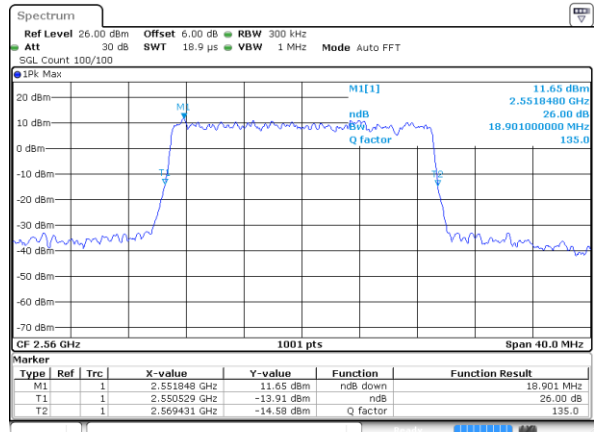

Middle Channel / 20MHz / 64QAM

Date: 8 AUG 2020 14:57:19

Highest Channel / 15MHz / 64QAM

Date: 8 AUG 2020 14:25:08

Highest Channel / 20MHz / 64QAM

Date: 8 AUG 2020 14:59:34

Occupied Bandwidth

Mode	LTE Band 7 : 99%OBW(MHz)											
BW	1.4MHz		3MHz		5MHz		10MHz		15MHz		20MHz	
Mod.	QPSK	16QAM	QPSK	16QAM	QPSK	16QAM	QPSK	16QAM	QPSK	16QAM	QPSK	16QAM
Lowest CH	-	-	-	-	4.48	4.50	9.01	9.03	13.46	13.43	17.90	17.90
Middle CH	-	-	-	-	4.48	4.50	9.05	9.05	13.43	13.46	17.86	17.94
Highest CH	-	-	-	-	4.48	4.49	9.03	8.99	13.43	13.52	17.94	17.94
Mode	LTE Band 7 : 99%OBW(MHz)											
BW	1.4MHz		3MHz		5MHz		10MHz		15MHz		20MHz	
Mod.	64QAM		64QAM		64QAM		64QAM		64QAM		64QAM	
Lowest CH	-	-	-	-	4.48	-	9.07	-	13.43	-	17.90	-
Middle CH	-	-	-	-	4.49	-	9.03	-	13.40	-	17.90	-
Highest CH	-	-	-	-	4.48	-	8.97	-	13.43	-	17.86	-