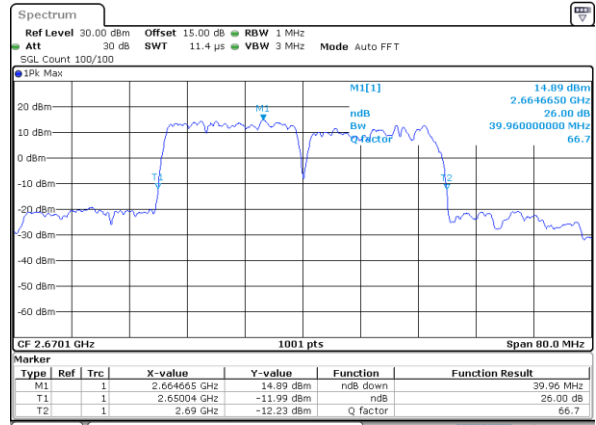

Middle Channel / 20MHz+20MHz

Date: 30_AUG.2020 01:11:37

Highest Channel / 20MHz+15MHz

Date: 29_AUG.2020 23:57:29

Highest Channel / 20MHz+20MHz

Date: 30_AUG.2020 00:05:23

Occupied Bandwidth

Mode	LTE Band 41C : 99%OBW(MHz)				
QPSK					
BW	5MHz+20MHz	10MHz+15MHz	10MHz+20MHz	15MHz+10MHz	15MHz+15MHz
Lowest CH	23.38	23.18	27.87	23.63	28.53
Middle CH	22.98	23.33	27.93	23.18	28.59
Highest CH	23.23	23.23	27.63	23.08	28.59
BW	15MHz+20MHz	20MHz+5MHz	20MHz+10MHz	20MHz+15MHz	20MHz+20MHz
Lowest CH	32.80	23.08	27.87	32.80	37.40
Middle CH	32.73	23.23	27.99	33.08	37.56
Highest CH	32.94	23.28	27.81	32.94	37.64

Mode	LTE Band 41C : 99%OBW(MHz)				
16QAM					
BW	5MHz+20MHz	10MHz+15MHz	10MHz+20MHz	15MHz+10MHz	15MHz+15MHz
Lowest CH	23.08	23.33	27.99	23.33	28.53
Middle CH	23.13	23.68	28.11	23.58	28.53
Highest CH	23.18	23.43	27.81	23.23	28.59
BW	15MHz+20MHz	20MHz+5MHz	20MHz+10MHz	20MHz+15MHz	20MHz+20MHz
Lowest CH	33.01	23.48	27.93	32.87	37.64
Middle CH	32.45	23.28	28.05	32.59	37.48
Highest CH	32.59	23.23	28.23	32.52	37.64