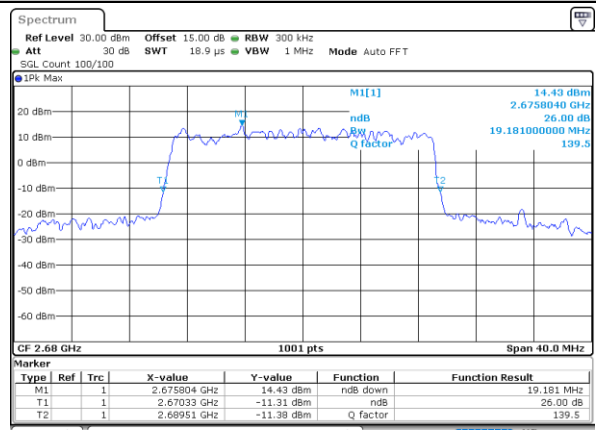

Middle Channel / 20MHz / 64QAM

Date: 31.AUG.2020 03:28:26

Highest Channel / 15MHz / 64QAM

Date: 31.AUG.2020 03:07:30

Highest Channel / 20MHz / 64QAM

Date: 31.AUG.2020 03:35:25

Occupied Bandwidth

Mode	LTE Band 41 : 99%OBW(MHz)											
BW	1.4MHz		3MHz		5MHz		10MHz		15MHz		20MHz	
Mod.	QPSK	16QAM	QPSK	16QAM	QPSK	16QAM	QPSK	16QAM	QPSK	16QAM	QPSK	16QAM
Lowest CH	-	-	-	-	4.50	4.52	8.97	8.97	13.43	13.49	17.82	17.78
Middle CH	-	-	-	-	4.50	4.50	9.01	8.99	13.58	13.37	17.86	17.78
Highest CH	-	-	-	-	4.50	4.50	9.03	8.99	13.46	13.46	17.74	17.86
Mode	LTE Band 41 : 99%OBW(MHz)											
BW	1.4MHz		3MHz		5MHz		10MHz		15MHz		20MHz	
Mod.	64QAM		64QAM		64QAM		64QAM		64QAM		64QAM	
Lowest CH	-	-	-	-	4.46	-	8.97	-	13.49	-	17.90	-
Middle CH	-	-	-	-	4.51	-	9.03	-	13.43	-	17.86	-
Highest CH	-	-	-	-	4.48	-	8.99	-	13.49	-	17.78	-