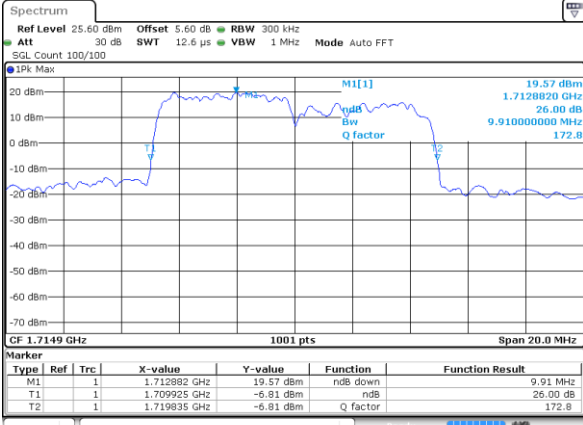

64QAM

NA

Highest Channel / 1RB99 and 1RB0

Date: 30 JUN 2020 05:36:45

LTE Band 66B_CA

26dB Bandwidth

Mode	LTE Band 66B : 26dB BW(MHz)		
QPSK			
BW	5MHz+5MHz	5MHz+10MHz	5MHz+15MHz
Lowest CH	9.91	14.60	18.90
Middle CH	9.97	14.51	18.86
Highest CH	9.93	14.57	18.98
BW	10MHz+5MHz	10MHz+10MHz	15MHz+5MHz
Lowest CH	14.57	20.98	18.90
Middle CH	14.81	21.06	18.98
Highest CH	14.69	20.86	19.06

Mode	LTE Band 66B : 26dB BW(MHz)		
16QAM			
BW	5MHz+5MHz	5MHz+10MHz	5MHz+15MHz
Lowest CH	9.95	14.60	18.94
Middle CH	9.97	14.54	18.86
Highest CH	9.89	14.57	18.90
BW	10MHz+5MHz	10MHz+10MHz	15MHz+5MHz
Lowest CH	14.75	21.10	19.02
Middle CH	14.66	20.90	19.06
Highest CH	14.57	21.06	19.02

Mode	LTE Band 66B : 26dB BW(MHz)		
64QAM			
BW	5MHz+5MHz	5MHz+10MHz	5MHz+15MHz
Lowest CH	9.91	14.51	18.94
Middle CH	9.89	14.54	18.86
Highest CH	9.99	14.54	18.94
BW	10MHz+5MHz	10MHz+10MHz	15MHz+5MHz
Lowest CH	14.69	21.14	19.06
Middle CH	14.66	20.86	19.10
Highest CH	14.75	20.90	19.14

LTE Band 66B

QPSK

Lowest Channel / 5MHz+5MHz

Date: 1 JUL 2020 10:50:08

Lowest Channel / 5MHz+10MHz

Date: 25 JUN 2020 10:10:28

Middle Channel / 5MHz+5MHz

Date: 1 JUL 2020 11:03:42