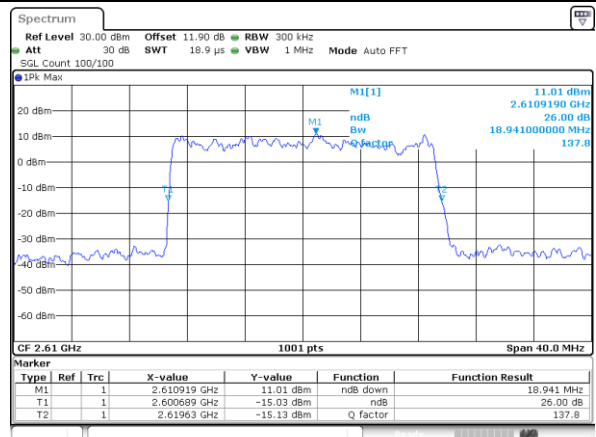

Highest Channel / 20MHz / 64QAM

Date: 13.FEB.2020 02:10:45

Occupied Bandwidth

Mode	LTE Band 38 : 99%OBW(MHz)											
BW	1.4MHz		3MHz		5MHz		10MHz		15MHz		20MHz	
Mod.	QPSK	16QAM	QPSK	16QAM	QPSK	16QAM	QPSK	16QAM	QPSK	16QAM	QPSK	16QAM
Lowest CH	-	-	-	-	4.46	4.50	8.95	9.07	13.43	13.49	17.94	17.86
Middle CH	-	-	-	-	4.49	4.48	9.11	9.01	13.34	13.43	17.94	17.82
Highest CH	-	-	-	-	4.47	4.48	9.01	8.97	13.40	13.52	17.74	17.98
Mode	LTE Band 38 : 99%OBW(MHz)											
BW	1.4MHz		3MHz		5MHz		10MHz		15MHz		20MHz	
Mod.	64QAM		64QAM		64QAM		64QAM		64QAM		64QAM	
Lowest CH	-	-	-	-	4.47	-	9.03	-	13.46	-	17.90	-
Middle CH	-	-	-	-	4.51	-	9.05	-	13.49	-	17.90	-
Highest CH	-	-	-	-	4.50	-	8.95	-	13.55	-	17.78	-