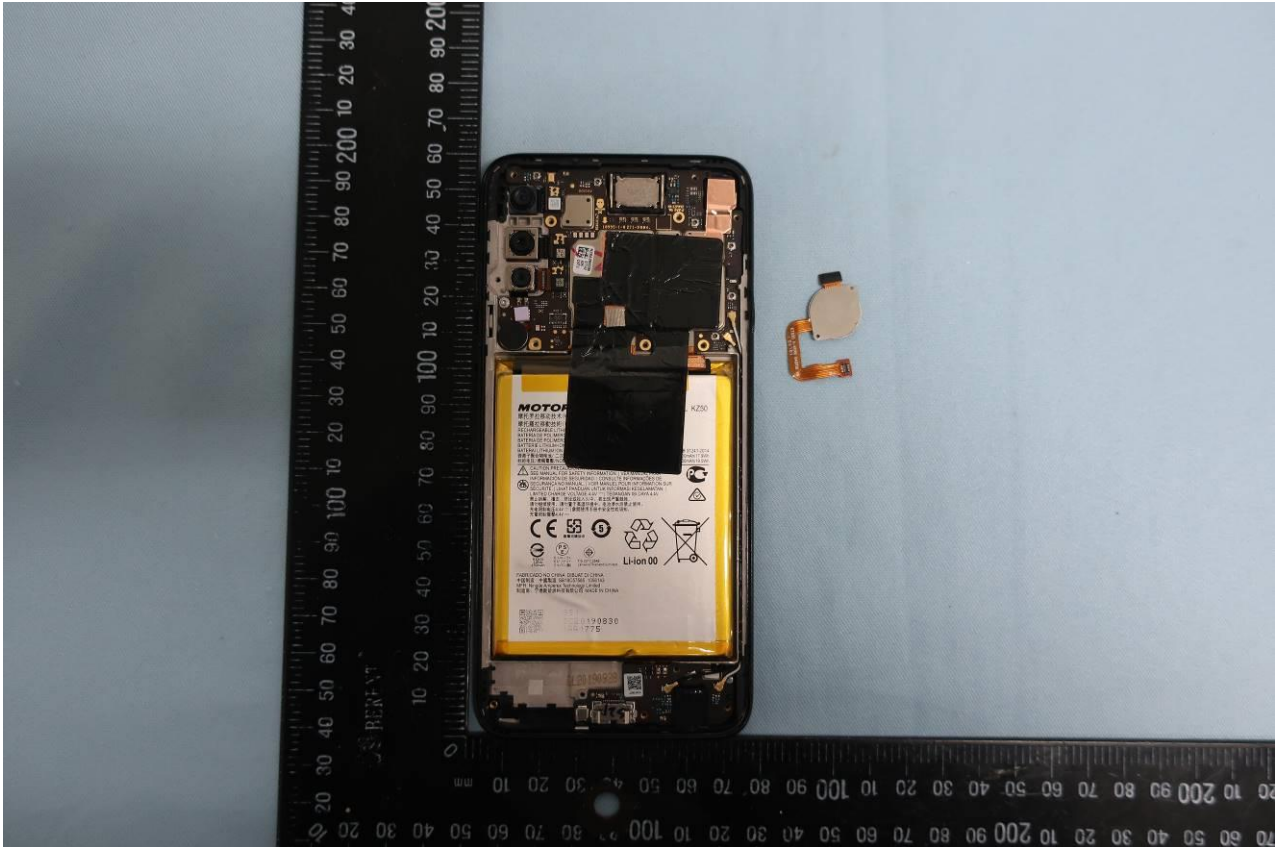

Brand Name: Motorola / Model Name: XT2041-4, XT2041-6, XT2041-7, XT2041DL