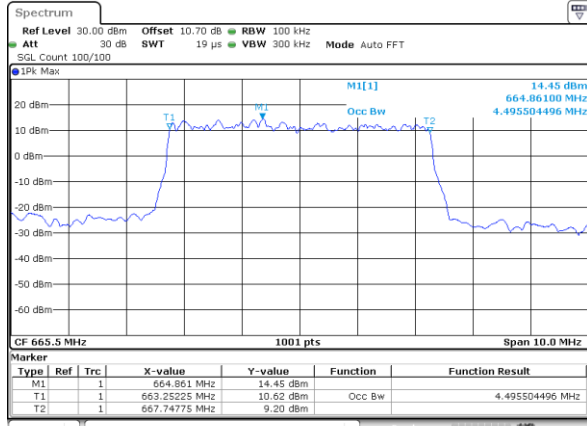

Highest Channel / 20MHz / 64QAM

Date: 5.FEB.2020 09:12:00

**Occupied Bandwidth**

Mode	LTE Band 71 : 99%OBW(MHz)											
BW	1.4MHz		3MHz		5MHz		10MHz		15MHz		20MHz	
Mod.	QPSK	16QAM	QPSK	16QAM	QPSK	16QAM	QPSK	16QAM	QPSK	16QAM	QPSK	16QAM
Lowest CH	-	-	-	-	4.48	4.50	9.07	9.03	13.43	13.46	17.86	17.86
Middle CH	-	-	-	-	4.50	4.50	8.99	8.99	13.49	13.43	17.82	17.86
Highest CH	-	-	-	-	4.49	4.50	9.01	8.99	13.49	13.43	17.94	17.78
Mode	LTE Band 71 : 99%OBW(MHz)											
BW	1.4MHz		3MHz		5MHz		10MHz		15MHz		20MHz	
Mod.	64QAM		64QAM		64QAM		64QAM		64QAM		64QAM	
Lowest CH	-	-	-	-	4.50	-	9.05	-	13.46	-	17.82	-
Middle CH	-	-	-	-	4.50	-	9.03	-	13.46	-	17.86	-
Highest CH	-	-	-	-	4.47	-	8.99	-	13.37	-	17.86	-

LTE Band 71

Lowest Channel / 5MHz / QPSK

Date: 5.FEB.2020 08:55:40

Lowest Channel / 5MHz / 16QAM

Date: 5.FEB.2020 08:55:55

Middle Channel / 5MHz / QPSK

Date: 5.FEB.2020 08:56:28

Middle Channel / 5MHz / 16QAM