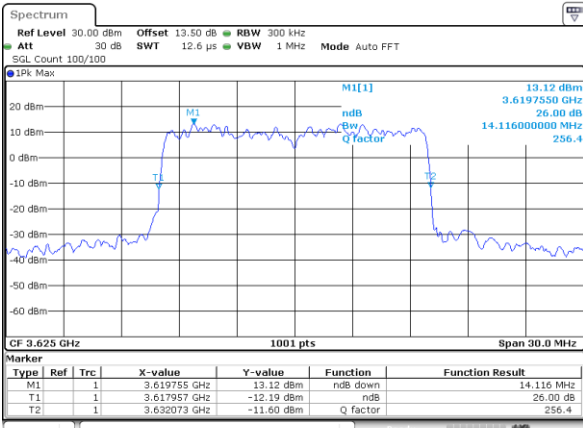

Date: 14_JAN_2020 13:34:10

LTE Band 48

Lowest Channel / 15MHz / 64QAM

Date: 14_JAN_2020 13:34:39

Lowest Channel / 20MHz / 64QAM

Date: 14_JAN_2020 13:38:45

Middle Channel / 15MHz / 64QAM

Date: 14_JAN_2020 13:37:48

Middle Channel / 20MHz / 64QAM

Date: 14_JAN_2020 13:38:11

Highest Channel / 15MHz / 64QAM

Date: 14_JAN_2020 13:38:16

Highest Channel / 20MHz / 64QAM

Date: 14_JAN_2020 13:39:39

Occupied Bandwidth

Mode	LTE Band 48 : 99%OBW(MHz)											
BW	1.4MHz		3MHz		5MHz		10MHz		15MHz		20MHz	
Mod.	QPSK	16QAM	QPSK	16QAM	QPSK	16QAM	QPSK	16QAM	QPSK	16QAM	QPSK	16QAM
Lowest CH	-	-	-	-	4.50	4.49	9.03	8.97	13.43	13.46	17.82	17.82
Middle CH	-	-	-	-	4.52	4.46	9.01	9.03	13.49	13.46	17.90	17.82
Highest CH	-	-	-	-	4.49	4.46	9.03	9.05	13.49	13.55	17.86	17.86
Mode	LTE Band 48 : 99%OBW(MHz)											
BW	1.4MHz		3MHz		5MHz		10MHz		15MHz		20MHz	
Mod.	64QAM		64QAM		64QAM		64QAM		64QAM		64QAM	
Lowest CH	-	-	-	-	4.50	-	9.05	-	13.37	-	17.90	-
Middle CH	-	-	-	-	4.51	-	9.01	-	13.40	-	17.90	-
Highest CH	-	-	-	-	4.48	-	9.03	-	13.40	-	17.90	-