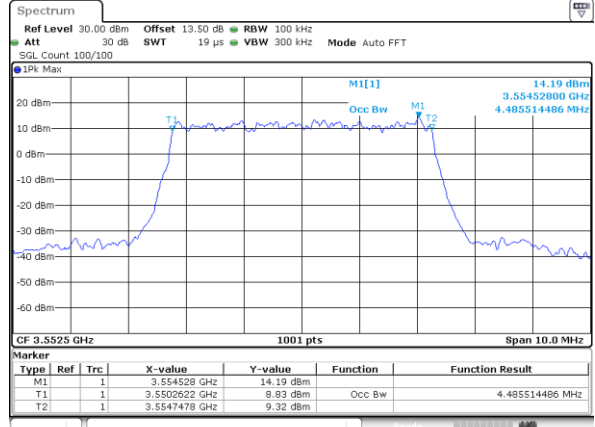

Middle Channel / 20MHz / 64QAM

Date: 14_JAN_2020 13:38:11

Highest Channel / 15MHz / 64QAM

Date: 14_JAN_2020 13:38:16

Highest Channel / 20MHz / 64QAM

Date: 14_JAN_2020 13:39:39

Occupied Bandwidth

Mode	LTE Band 48 : 99%OBW(MHz)											
BW	1.4MHz		3MHz		5MHz		10MHz		15MHz		20MHz	
Mod.	QPSK	16QAM	QPSK	16QAM	QPSK	16QAM	QPSK	16QAM	QPSK	16QAM	QPSK	16QAM
Lowest CH	-	-	-	-	4.50	4.49	9.03	8.97	13.43	13.46	17.82	17.82
Middle CH	-	-	-	-	4.52	4.46	9.01	9.03	13.49	13.46	17.90	17.82
Highest CH	-	-	-	-	4.49	4.46	9.03	9.05	13.49	13.55	17.86	17.86
Mode	LTE Band 48 : 99%OBW(MHz)											
BW	1.4MHz		3MHz		5MHz		10MHz		15MHz		20MHz	
Mod.	64QAM		64QAM		64QAM		64QAM		64QAM		64QAM	
Lowest CH	-	-	-	-	4.50	-	9.05	-	13.37	-	17.90	-
Middle CH	-	-	-	-	4.51	-	9.01	-	13.40	-	17.90	-
Highest CH	-	-	-	-	4.48	-	9.03	-	13.40	-	17.90	-

LTE Band 48

Lowest Channel / 5MHz / QPSK

Date: 14_JAN.2020 13:20:39

Lowest Channel / 5MHz / 16QAM

Date: 14_JAN.2020 13:20:54

Middle Channel / 5MHz / QPSK

Date: 14_JAN.2020 13:21:05

Middle Channel / 5MHz / 16QAM