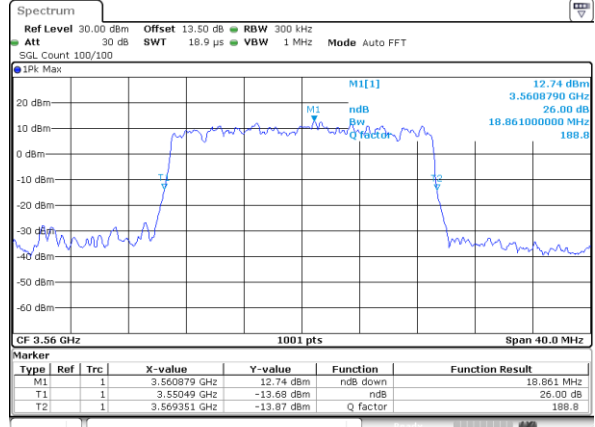

Date: 14_JAN_2020 13:34:10

LTE Band 48

Lowest Channel / 15MHz / 64QAM

Date: 14_JAN_2020 13:34:39

Lowest Channel / 20MHz / 64QAM

Date: 14_JAN_2020 13:38:45

Middle Channel / 15MHz / 64QAM

Date: 14_JAN_2020 13:37:48

Middle Channel / 20MHz / 64QAM

Date: 14_JAN_2020 13:38:11

Highest Channel / 15MHz / 64QAM

Date: 14_JAN_2020 13:38:16

Highest Channel / 20MHz / 64QAM

Date: 14_JAN_2020 13:39:39

Occupied Bandwidth

Mode	LTE Band 48 : 99%OBW(MHz)											
BW	1.4MHz		3MHz		5MHz		10MHz		15MHz		20MHz	
Mod.	QPSK	16QAM	QPSK	16QAM	QPSK	16QAM	QPSK	16QAM	QPSK	16QAM	QPSK	16QAM
Lowest CH	-	-	-	-	4.50	4.49	9.03	8.97	13.43	13.46	17.82	17.82
Middle CH	-	-	-	-	4.52	4.46	9.01	9.03	13.49	13.46	17.90	17.82
Highest CH	-	-	-	-	4.49	4.46	9.03	9.05	13.49	13.55	17.86	17.86
Mode	LTE Band 48 : 99%OBW(MHz)											
BW	1.4MHz		3MHz		5MHz		10MHz		15MHz		20MHz	
Mod.	64QAM		64QAM		64QAM		64QAM		64QAM		64QAM	
Lowest CH	-	-	-	-	4.50	-	9.05	-	13.37	-	17.90	-
Middle CH	-	-	-	-	4.51	-	9.01	-	13.40	-	17.90	-
Highest CH	-	-	-	-	4.48	-	9.03	-	13.40	-	17.90	-