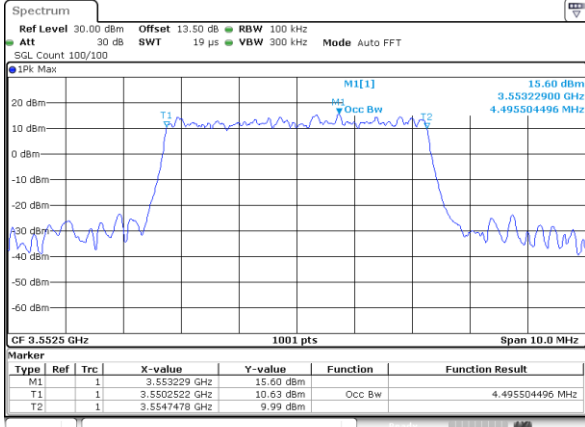

Middle Channel / 20MHz / 64QAM

Date: 14_JAN_2020 13:38:11

Highest Channel / 15MHz / 64QAM

Date: 14_JAN_2020 13:38:16

Highest Channel / 20MHz / 64QAM

Date: 14_JAN_2020 13:39:39

Occupied Bandwidth

Mode	LTE Band 48 : 99%OBW(MHz)											
BW	1.4MHz		3MHz		5MHz		10MHz		15MHz		20MHz	
Mod.	QPSK	16QAM	QPSK	16QAM	QPSK	16QAM	QPSK	16QAM	QPSK	16QAM	QPSK	16QAM
Lowest CH	-	-	-	-	4.50	4.49	9.03	8.97	13.43	13.46	17.82	17.82
Middle CH	-	-	-	-	4.52	4.46	9.01	9.03	13.49	13.46	17.90	17.82
Highest CH	-	-	-	-	4.49	4.46	9.03	9.05	13.49	13.55	17.86	17.86
Mode	LTE Band 48 : 99%OBW(MHz)											
BW	1.4MHz		3MHz		5MHz		10MHz		15MHz		20MHz	
Mod.	64QAM		64QAM		64QAM		64QAM		64QAM		64QAM	
Lowest CH	-	-	-	-	4.50	-	9.05	-	13.37	-	17.90	-
Middle CH	-	-	-	-	4.51	-	9.01	-	13.40	-	17.90	-
Highest CH	-	-	-	-	4.48	-	9.03	-	13.40	-	17.90	-

LTE Band 48

Lowest Channel / 5MHz / QPSK

Date: 14_JAN.2020 13:20:39

Lowest Channel / 5MHz / 16QAM

Date: 14_JAN.2020 13:20:54

Middle Channel / 5MHz / QPSK

Date: 14_JAN.2020 13:21:05

Middle Channel / 5MHz / 16QAM