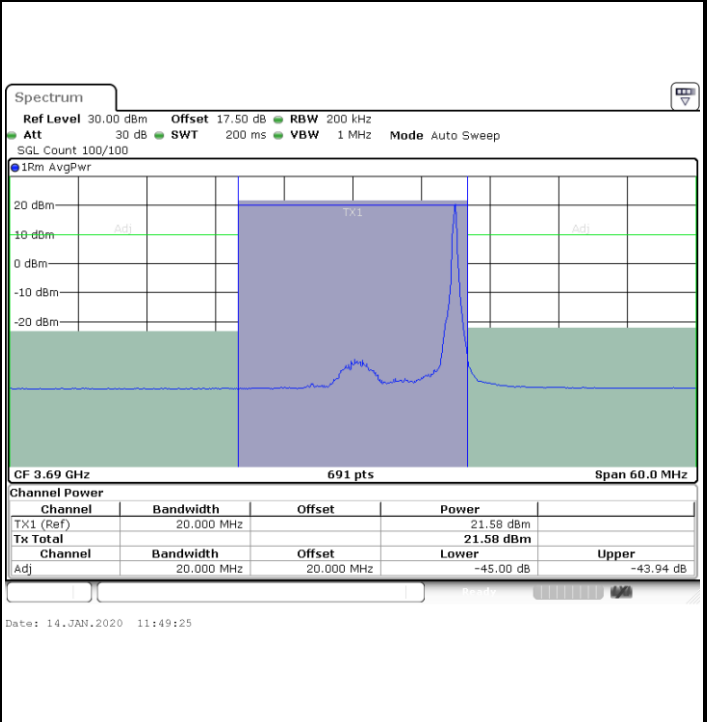

Date: 14.JAN.2020 11:38:58

LTE Band 48 / 20MHz

64QAM

Highest Channel / 1RB0

Highest Channel / 1RBmax

Highest Channel / FullRB

N/A

26dB Bandwidth

Mode	LTE Band 48 : 26dB BW(MHz)											
BW	1.4MHz		3MHz		5MHz		10MHz		15MHz		20MHz	
Mod.	QPSK	16QAM	QPSK	16QAM	QPSK	16QAM	QPSK	16QAM	QPSK	16QAM	QPSK	16QAM
Lowest CH	-	-	-	-	4.86	4.91	9.81	9.71	14.24	14.18	18.90	18.62
Middle CH	-	-	-	-	4.91	4.93	9.71	9.79	14.27	14.15	18.78	18.74
Highest CH	-	-	-	-	4.87	4.94	9.79	9.63	14.24	14.45	18.82	18.78
Mode	LTE Band 48 : 26dB BW(MHz)											
BW	1.4MHz		3MHz		5MHz		10MHz		15MHz		20MHz	
Mod.	64QAM		64QAM		64QAM		64QAM		64QAM		64QAM	
Lowest CH	-	-	-	-	4.93	-	9.65	-	14.06	-	18.86	-
Middle CH	-	-	-	-	4.73	-	9.77	-	14.12	-	18.62	-
Highest CH	-	-	-	-	4.80	-	9.91	-	14.18	-	19.14	-