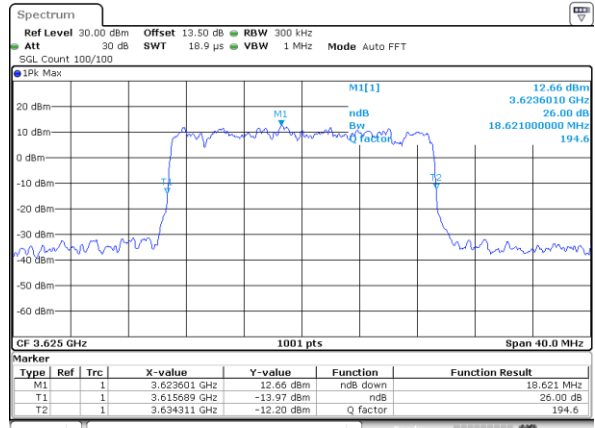

Date: 14_JAN_2020 13:34:10

LTE Band 48

Lowest Channel / 15MHz / 64QAM

Date: 14_JAN_2020 13:34:39

Lowest Channel / 20MHz / 64QAM

Date: 14_JAN_2020 13:38:45

Middle Channel / 15MHz / 64QAM

Date: 14_JAN_2020 13:37:48

Middle Channel / 20MHz / 64QAM

Date: 14_JAN_2020 13:38:11

Highest Channel / 15MHz / 64QAM

Date: 14_JAN_2020 13:38:16

Highest Channel / 20MHz / 64QAM

Date: 14_JAN_2020 13:39:39

Occupied Bandwidth

Mode	LTE Band 48 : 99%OBW(MHz)											
BW	1.4MHz		3MHz		5MHz		10MHz		15MHz		20MHz	
Mod.	QPSK	16QAM	QPSK	16QAM	QPSK	16QAM	QPSK	16QAM	QPSK	16QAM	QPSK	16QAM
Lowest CH	-	-	-	-	4.50	4.49	9.03	8.97	13.43	13.46	17.82	17.82
Middle CH	-	-	-	-	4.52	4.46	9.01	9.03	13.49	13.46	17.90	17.82
Highest CH	-	-	-	-	4.49	4.46	9.03	9.05	13.49	13.55	17.86	17.86
Mode	LTE Band 48 : 99%OBW(MHz)											
BW	1.4MHz		3MHz		5MHz		10MHz		15MHz		20MHz	
Mod.	64QAM		64QAM		64QAM		64QAM		64QAM		64QAM	
Lowest CH	-	-	-	-	4.50	-	9.05	-	13.37	-	17.90	-
Middle CH	-	-	-	-	4.51	-	9.01	-	13.40	-	17.90	-
Highest CH	-	-	-	-	4.48	-	9.03	-	13.40	-	17.90	-