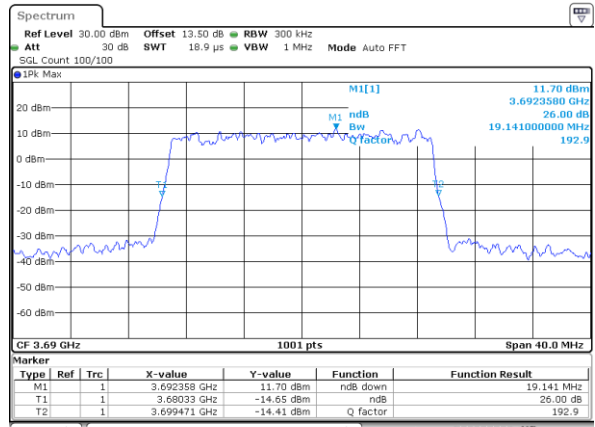

Middle Channel / 20MHz / 64QAM

Date: 14_JAN_2020 13:38:11

Highest Channel / 15MHz / 64QAM

Date: 14_JAN_2020 13:38:16

Highest Channel / 20MHz / 64QAM

Date: 14_JAN_2020 13:39:39

Occupied Bandwidth

Mode	LTE Band 48 : 99%OBW(MHz)											
BW	1.4MHz		3MHz		5MHz		10MHz		15MHz		20MHz	
Mod.	QPSK	16QAM	QPSK	16QAM	QPSK	16QAM	QPSK	16QAM	QPSK	16QAM	QPSK	16QAM
Lowest CH	-	-	-	-	4.50	4.49	9.03	8.97	13.43	13.46	17.82	17.82
Middle CH	-	-	-	-	4.52	4.46	9.01	9.03	13.49	13.46	17.90	17.82
Highest CH	-	-	-	-	4.49	4.46	9.03	9.05	13.49	13.55	17.86	17.86
Mode	LTE Band 48 : 99%OBW(MHz)											
BW	1.4MHz		3MHz		5MHz		10MHz		15MHz		20MHz	
Mod.	64QAM		64QAM		64QAM		64QAM		64QAM		64QAM	
Lowest CH	-	-	-	-	4.50	-	9.05	-	13.37	-	17.90	-
Middle CH	-	-	-	-	4.51	-	9.01	-	13.40	-	17.90	-
Highest CH	-	-	-	-	4.48	-	9.03	-	13.40	-	17.90	-