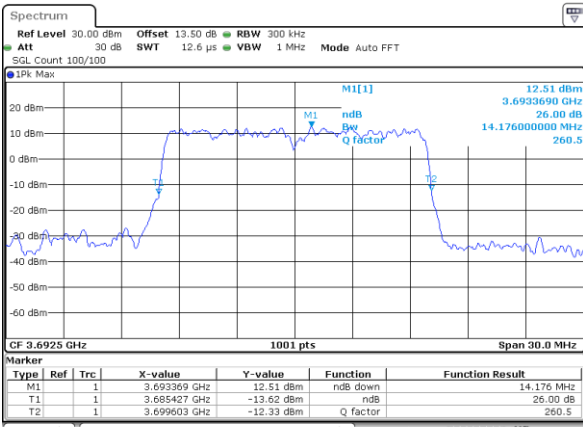

Date: 14_JAN_2020 13:34:10

LTE Band 48

Lowest Channel / 15MHz / 64QAM

Date: 14_JAN_2020 13:34:39

Lowest Channel / 20MHz / 64QAM

Date: 14_JAN_2020 13:38:45

Middle Channel / 15MHz / 64QAM

Date: 14_JAN_2020 13:37:48

Middle Channel / 20MHz / 64QAM

Date: 14_JAN_2020 13:38:11

Highest Channel / 15MHz / 64QAM

Date: 14_JAN_2020 13:38:16

Highest Channel / 20MHz / 64QAM

Date: 14_JAN_2020 13:39:39

Occupied Bandwidth

Mode	LTE Band 48 : 99%OBW(MHz)											
BW	1.4MHz		3MHz		5MHz		10MHz		15MHz		20MHz	
Mod.	QPSK	16QAM	QPSK	16QAM	QPSK	16QAM	QPSK	16QAM	QPSK	16QAM	QPSK	16QAM
Lowest CH	-	-	-	-	4.50	4.49	9.03	8.97	13.43	13.46	17.82	17.82
Middle CH	-	-	-	-	4.52	4.46	9.01	9.03	13.49	13.46	17.90	17.82
Highest CH	-	-	-	-	4.49	4.46	9.03	9.05	13.49	13.55	17.86	17.86
Mode	LTE Band 48 : 99%OBW(MHz)											
BW	1.4MHz		3MHz		5MHz		10MHz		15MHz		20MHz	
Mod.	64QAM		64QAM		64QAM		64QAM		64QAM		64QAM	
Lowest CH	-	-	-	-	4.50	-	9.05	-	13.37	-	17.90	-
Middle CH	-	-	-	-	4.51	-	9.01	-	13.40	-	17.90	-
Highest CH	-	-	-	-	4.48	-	9.03	-	13.40	-	17.90	-