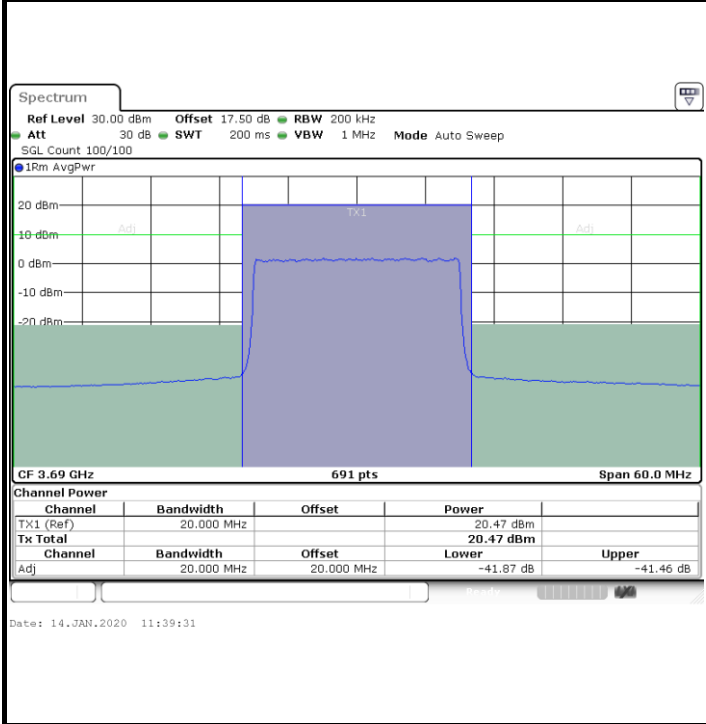

Date: 14.JAN.2020 11:38:58

LTE Band 48 / 20MHz

64QAM

Highest Channel / 1RB0

Highest Channel / 1RBmax

Highest Channel / FullRB

N/A

26dB Bandwidth

Mode	LTE Band 48 : 26dB BW(MHz)											
BW	1.4MHz		3MHz		5MHz		10MHz		15MHz		20MHz	
Mod.	QPSK	16QAM	QPSK	16QAM	QPSK	16QAM	QPSK	16QAM	QPSK	16QAM	QPSK	16QAM
Lowest CH	-	-	-	-	4.86	4.91	9.81	9.71	14.24	14.18	18.90	18.62
Middle CH	-	-	-	-	4.91	4.93	9.71	9.79	14.27	14.15	18.78	18.74
Highest CH	-	-	-	-	4.87	4.94	9.79	9.63	14.24	14.45	18.82	18.78
Mode	LTE Band 48 : 26dB BW(MHz)											
BW	1.4MHz		3MHz		5MHz		10MHz		15MHz		20MHz	
Mod.	64QAM		64QAM		64QAM		64QAM		64QAM		64QAM	
Lowest CH	-	-	-	-	4.93	-	9.65	-	14.06	-	18.86	-
Middle CH	-	-	-	-	4.73	-	9.77	-	14.12	-	18.62	-
Highest CH	-	-	-	-	4.80	-	9.91	-	14.18	-	19.14	-