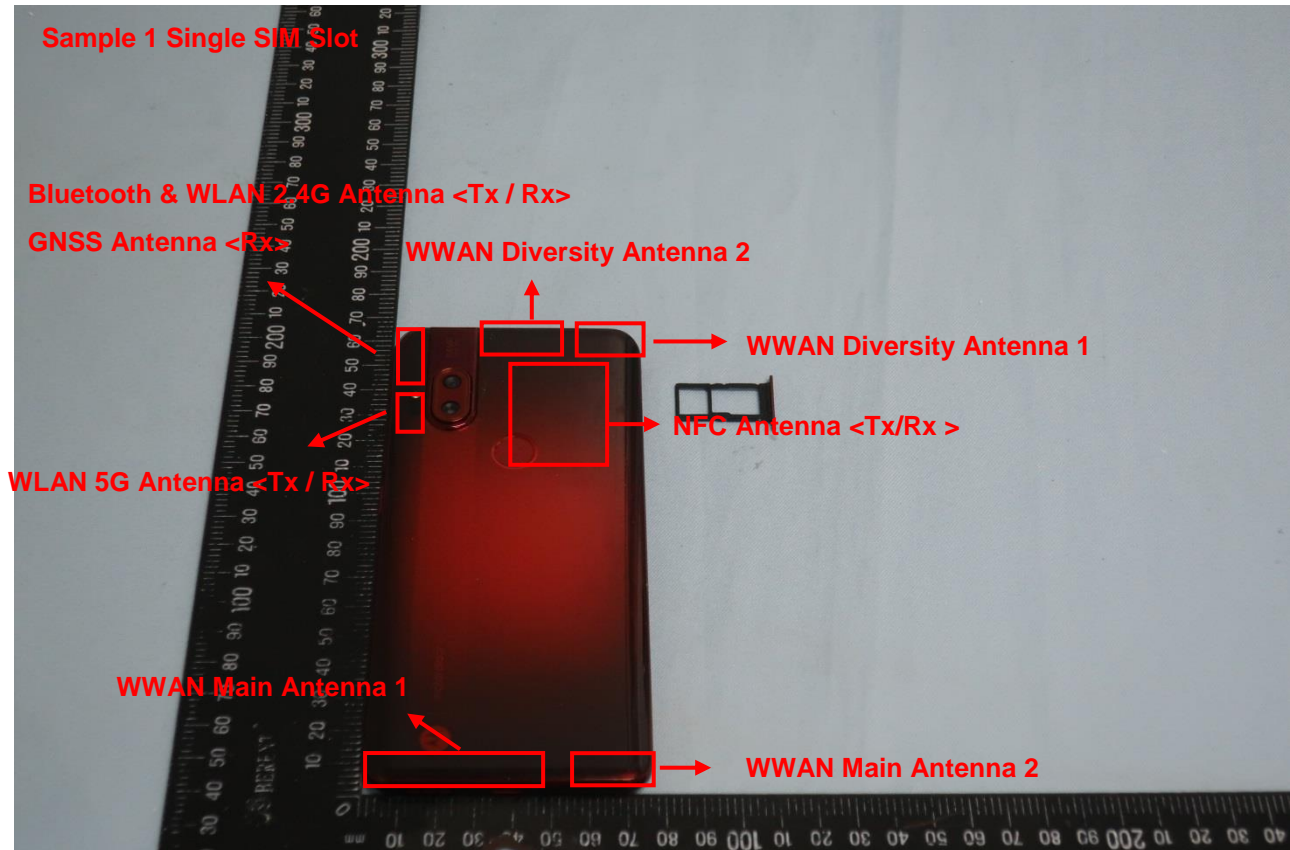

### 3. Internal Photograph of EUT

Brand Name: Motorola / Model Name: XT2027-1

**WWAN Main Antenna 1:**

GSM850/900/1800/1900 <Tx/Rx>; WCDMA B2/5/8 <Tx/Rx>; WCDMA B1/4 <Tx>;  
 LTE B2/3/5/8/12/17/28 <Tx/Rx>; LTE B1/4/66 <Tx>

**WWAN Main Antenna 2:**

LTE B7 <Tx/Rx>; LTE B1/4/66 <Rx>; WCDMA B1/4 <Rx>

**WWAN Diversity Antenna 1:**

GSM850/900 <Rx>; WCDMA B5/8 <Rx>; LTE B5/7/8/12/17/28 <Rx>

**WWAN Diversity Antenna 2:**

GSM 1800/1900 <Rx>; WCDMA B1/2/4 <Rx>; LTE B1/2/3/4/66 <Rx>