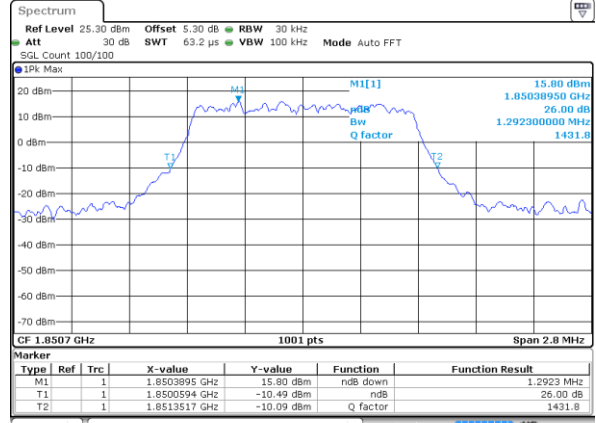

Mode	LTE Band 41 : 26dB BW(MHz)											
BW	1.4MHz		3MHz		5MHz		10MHz		15MHz		20MHz	
Mod.	QPSK	16QAM	QPSK	16QAM	QPSK	16QAM	QPSK	16QAM	QPSK	16QAM	QPSK	16QAM
Lowest CH	-	-	-	-	4.88	4.84	9.83	9.59	14.15	14.33	20.14	20.14
Middle CH	-	-	-	-	4.88	4.94	9.65	9.87	14.60	14.30	20.06	20.18
Highest CH	-	-	-	-	4.73	4.84	9.93	9.79	14.51	14.30	20.22	20.14

Mode	LTE Band 66 : 26dB BW(MHz)											
BW	1.4MHz		3MHz		5MHz		10MHz		15MHz		20MHz	
Mod.	QPSK	16QAM	QPSK	16QAM	QPSK	16QAM	QPSK	16QAM	QPSK	16QAM	QPSK	16QAM
Lowest CH	1.28	1.29	3.01	3.01	4.87	4.97	9.83	9.95	14.27	14.39	20.22	20.22
Middle CH	1.26	1.28	3.03	3.00	4.94	4.85	9.81	9.93	14.27	14.39	20.14	20.10
Highest CH	1.28	1.26	3.00	3.00	4.91	4.93	9.83	9.83	14.21	14.54	20.14	20.18

LTE Band 2

Lowest Channel / 1.4MHz / QPSK

Date: 7 JUN 2017 17:44:54

Lowest Channel / 1.4MHz / 16QAM

Date: 7 JUN 2017 17:45:04

Middle Channel / 1.4MHz / QPSK

Date: 7 JUN 2017 17:51:58

Middle Channel / 1.4MHz / 16QAM

Date: 7 JUN 2017 17:52:08

Highest Channel / 1.4MHz / QPSK

Date: 7 JUN 2017 17:54:31

Highest Channel / 1.4MHz / 16QAM

Date: 7 JUN 2017 17:54:41

LTE Band 2

Lowest Channel / 3MHz / QPSK

Date: 7 JUN 2017 18:01:35