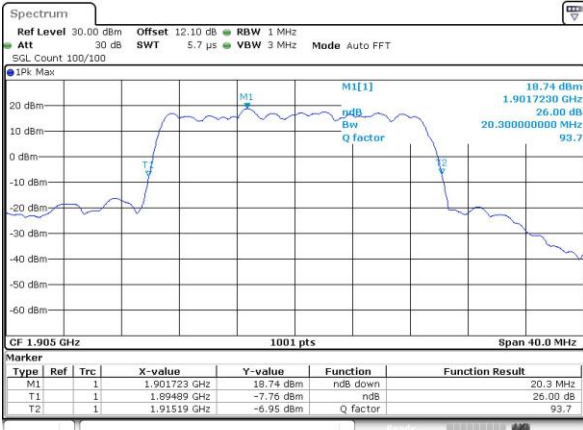

Date: 7.MAY.2016 13:52:58

Middle Channel / 20MHz / QPSK

Date: 7.MAY.2016 14:00:32

Middle Channel / 20MHz / 16QAM

Date: 7.MAY.2016 14:00:20

Highest Channel / 20MHz / QPSK

Date: 7.MAY.2016 11:41:31

Highest Channel / 20MHz / 16QAM

Date: 7.MAY.2016 11:41:19

Occupied Bandwidth

Mode	LTE Band 25 : 99%OBW(MHz)											
	1.4MHz		3MHz		5MHz		10MHz		15MHz		20MHz	
BW												
Mod.	QPSK	16QAM	QPSK	16QAM	QPSK	16QAM	QPSK	16QAM	QPSK	16QAM	QPSK	16QAM
Lowest CH	1.09	1.09	2.73	2.72	4.47	4.50	9.05	9.01	13.40	13.40	18.46	18.30
Middle CH	1.09	1.09	2.71	2.70	4.51	4.49	8.97	9.01	13.40	13.49	18.42	18.30
Highest CH	1.1	1.08	2.72	2.72	4.49	4.49	9.01	8.97	13.46	13.43	18.38	18.42