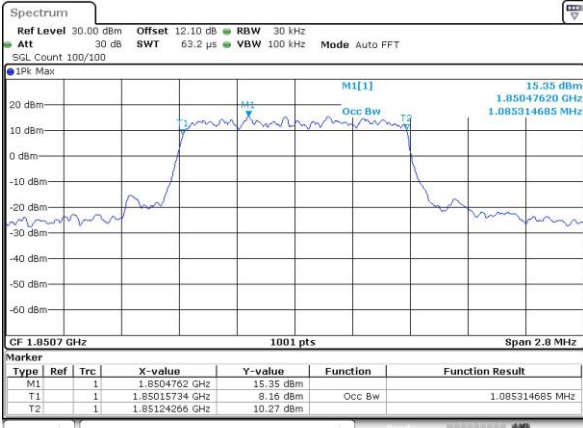

Date: 7.MAY.2016 11:41:19

Occupied Bandwidth

Mode	LTE Band 25 : 99%OBW(MHz)											
	1.4MHz		3MHz		5MHz		10MHz		15MHz		20MHz	
BW												
Mod.	QPSK	16QAM	QPSK	16QAM	QPSK	16QAM	QPSK	16QAM	QPSK	16QAM	QPSK	16QAM
Lowest CH	1.09	1.09	2.73	2.72	4.47	4.50	9.05	9.01	13.40	13.40	18.46	18.30
Middle CH	1.09	1.09	2.71	2.70	4.51	4.49	8.97	9.01	13.40	13.49	18.42	18.30
Highest CH	1.1	1.08	2.72	2.72	4.49	4.49	9.01	8.97	13.46	13.43	18.38	18.42

LTE Band 25

Lowest Channel / 1.4MHz / QPSK

Date: 7.MAY.2016 14:05:25

Lowest Channel / 1.4MHz / 16QAM

Date: 7.MAY.2016 14:06:06

Middle Channel / 1.4MHz / QPSK

Date: 7.MAY.2016 14:13:16

Middle Channel / 1.4MHz / 16QAM