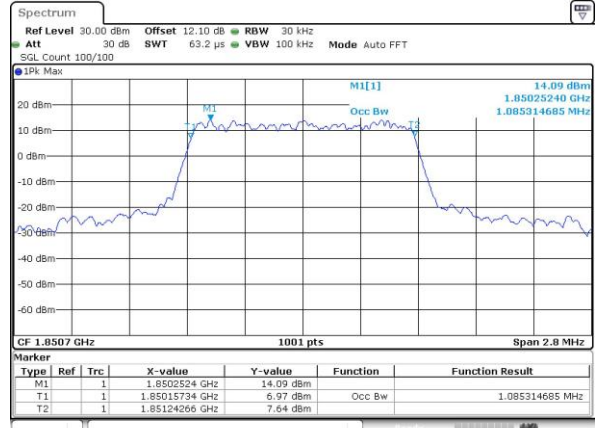

Date: 7.MAY.2016 11:41:19

Occupied Bandwidth

Mode	LTE Band 25 : 99%OBW(MHz)											
	1.4MHz		3MHz		5MHz		10MHz		15MHz		20MHz	
BW												
Mod.	QPSK	16QAM	QPSK	16QAM	QPSK	16QAM	QPSK	16QAM	QPSK	16QAM	QPSK	16QAM
Lowest CH	1.09	1.09	2.73	2.72	4.47	4.50	9.05	9.01	13.40	13.40	18.46	18.30
Middle CH	1.09	1.09	2.71	2.70	4.51	4.49	8.97	9.01	13.40	13.49	18.42	18.30
Highest CH	1.1	1.08	2.72	2.72	4.49	4.49	9.01	8.97	13.46	13.43	18.38	18.42

LTE Band 25

Lowest Channel / 1.4MHz / QPSK

Date: 7.MAY.2016 14:05:25

Lowest Channel / 1.4MHz / 16QAM

Date: 7.MAY.2016 14:06:06

Middle Channel / 1.4MHz / QPSK

Date: 7.MAY.2016 14:13:16

Middle Channel / 1.4MHz / 16QAM