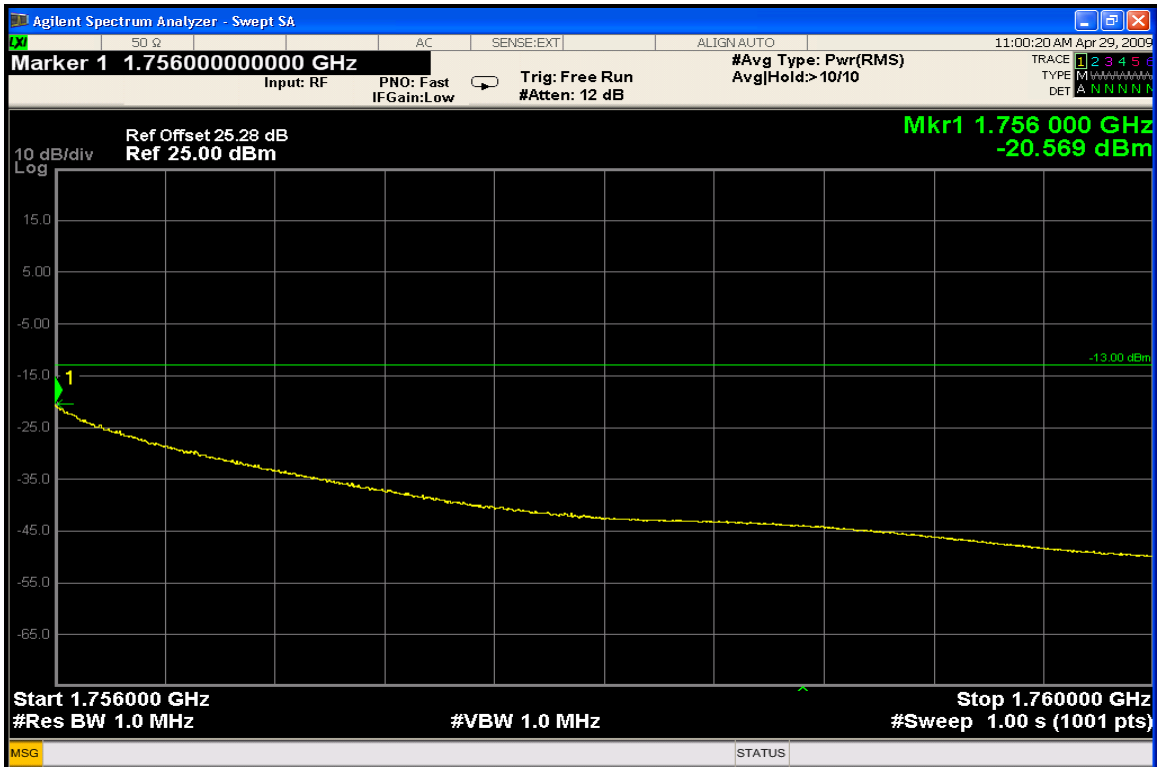

EMC 22946-1 Band Edge Plots

CDMA800 Ch.1013 Lower Band Edge

CDMA800 Ch.777 Upper Band Edge

CDMA1900 Ch.25 Lower Band Edge

CDMA1900 Ch.1175 Upper Band Edge

CDMA1700 Ch.25 Lower Band Edge

CDMA1700 Ch.875 Upper Band Edge