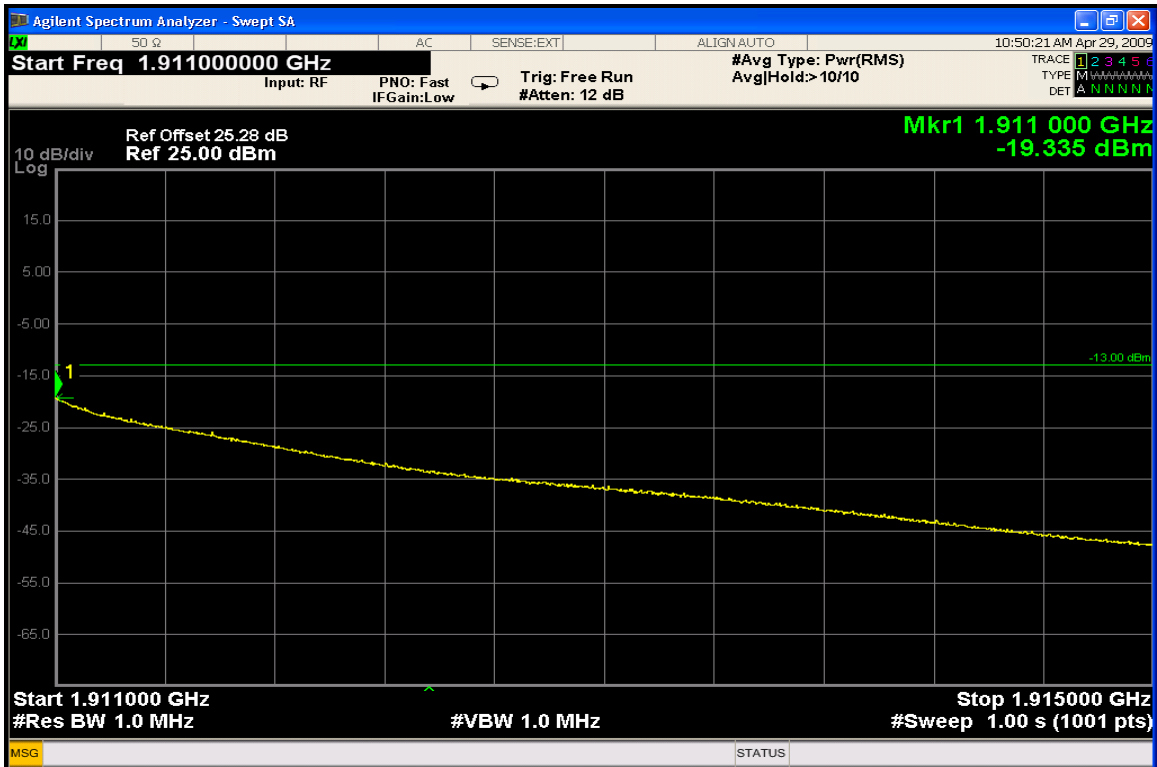

EMC 22946-1 Band Edge Plots

CDMA800 Ch.1013 Lower Band Edge

CDMA800 Ch.777 Upper Band Edge

CDMA1900 Ch.25 Lower Band Edge

CDMA1900 Ch.1175 Upper Band Edge

CDMA1700 Ch.25 Lower Band Edge

CDMA1700 Ch.875 Upper Band Edge