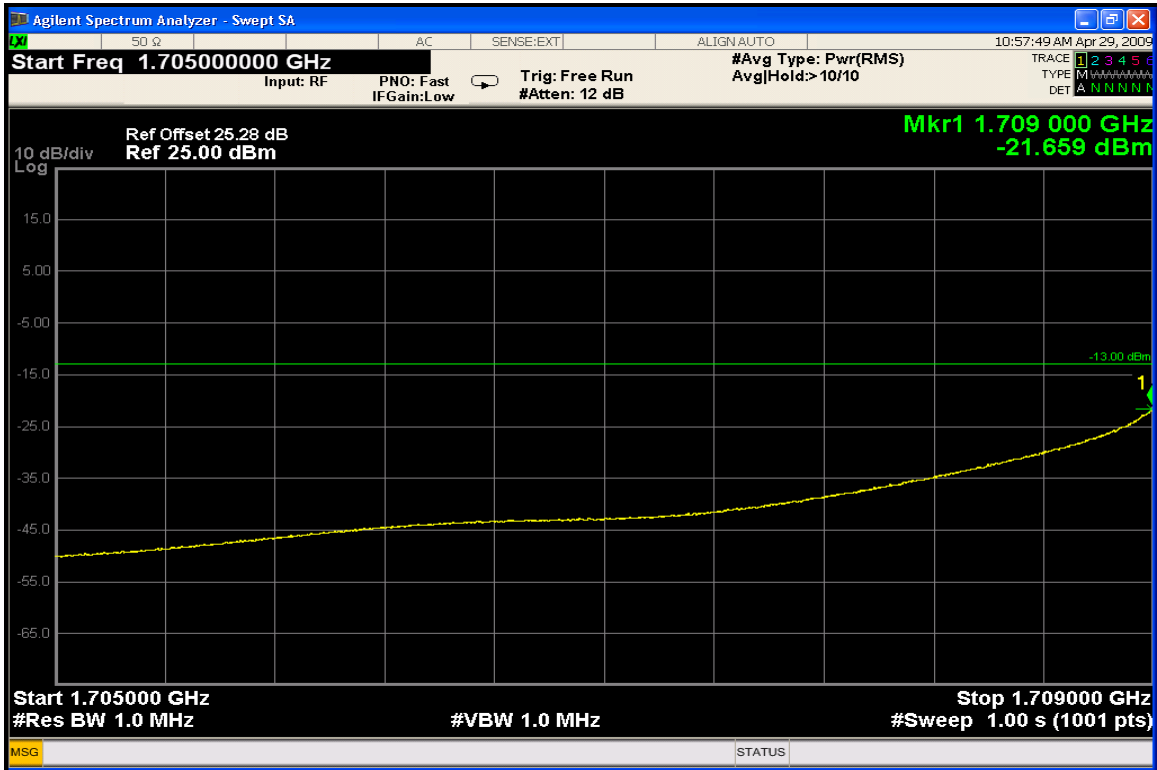

EMC 22946-1 Band Edge Plots

CDMA800 Ch.1013 Lower Band Edge

CDMA800 Ch.777 Upper Band Edge

CDMA1900 Ch.25 Lower Band Edge

CDMA1900 Ch.1175 Upper Band Edge

CDMA1700 Ch.25 Lower Band Edge

CDMA1700 Ch.875 Upper Band Edge