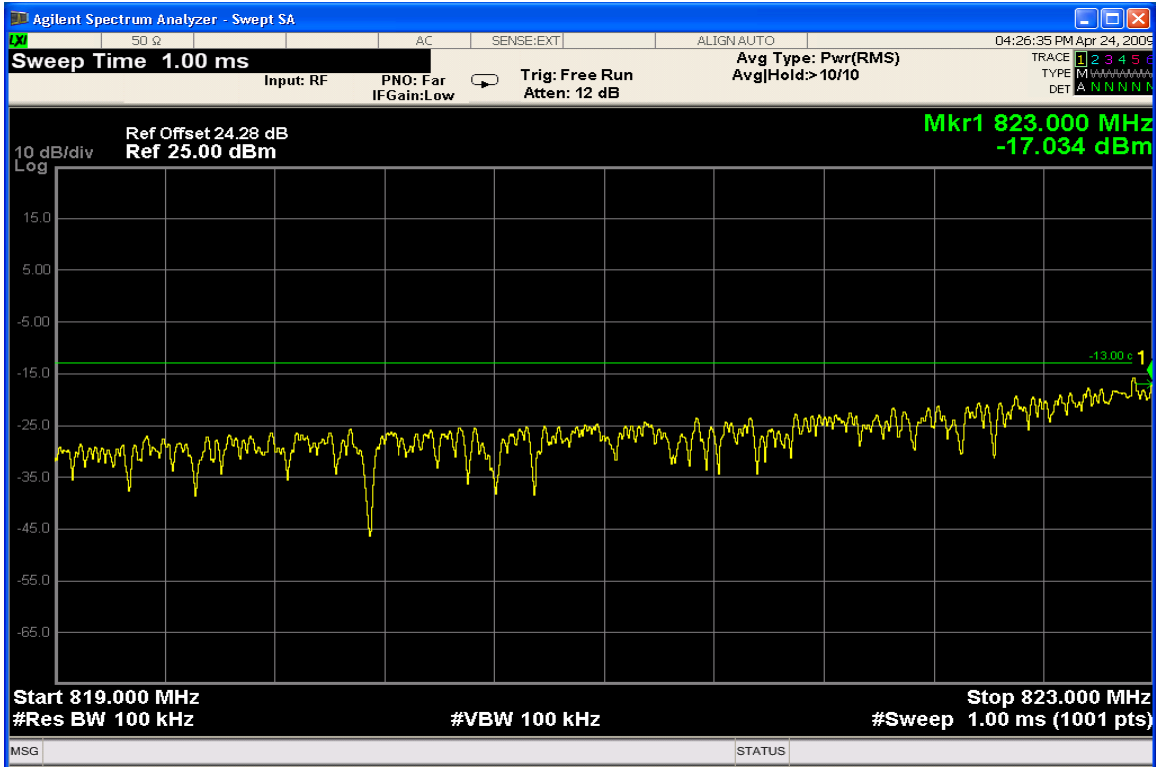

EMC 22946-1 Band Edge Plots

CDMA800 Ch.1013 Lower Band Edge

CDMA800 Ch.777 Upper Band Edge

CDMA1900 Ch.25 Lower Band Edge

CDMA1900 Ch.1175 Upper Band Edge

CDMA1700 Ch.25 Lower Band Edge

CDMA1700 Ch.875 Upper Band Edge