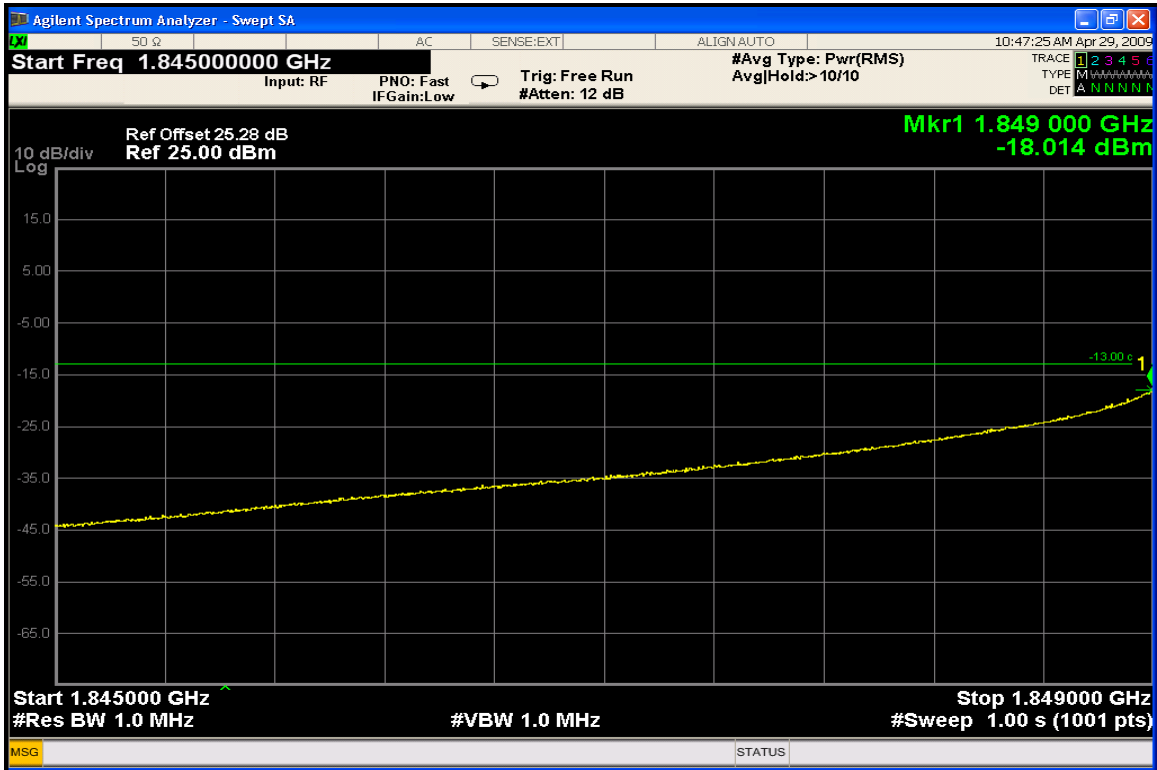

EMC 22946-1 Band Edge Plots

CDMA800 Ch.1013 Lower Band Edge

CDMA800 Ch.777 Upper Band Edge

CDMA1900 Ch.25 Lower Band Edge

CDMA1900 Ch.1175 Upper Band Edge

CDMA1700 Ch.25 Lower Band Edge

CDMA1700 Ch.875 Upper Band Edge