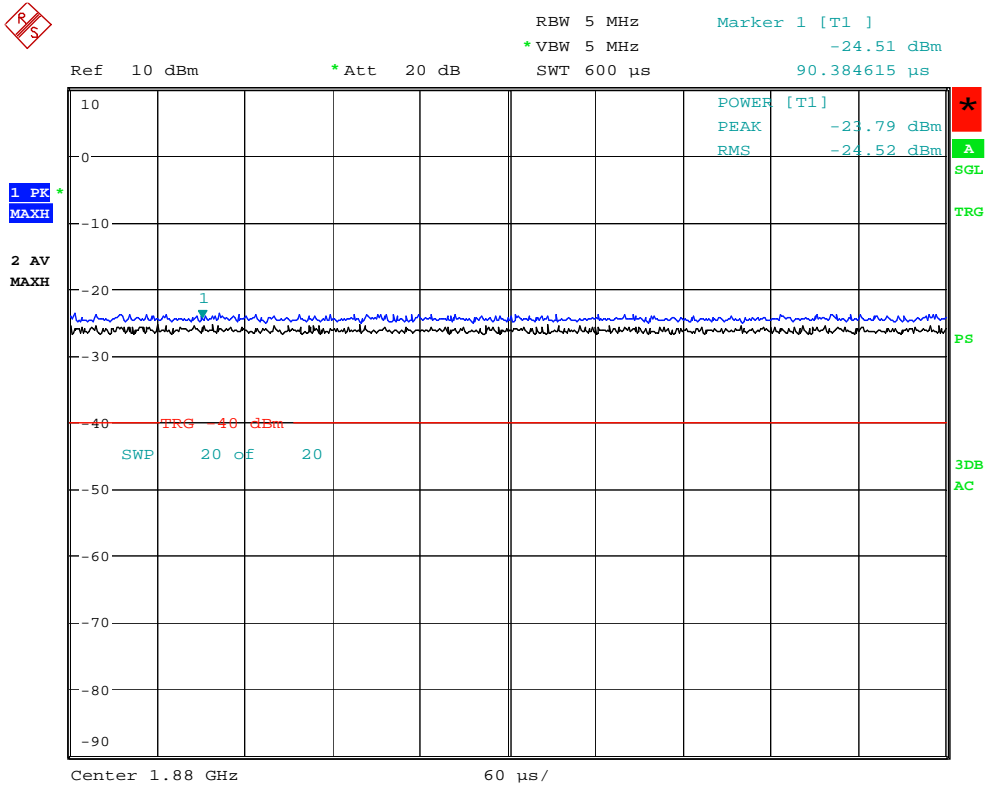

Date: 30.JUL.2009 10:05:14

PCS GSM 13 dB PAR

Date: 7.AUG.2009 10:10:08

PCS EDGE GSM 13 dB PAR

Date: 30.JUL.2009 10:21:27

PCS WCDMA 13 dB PAR