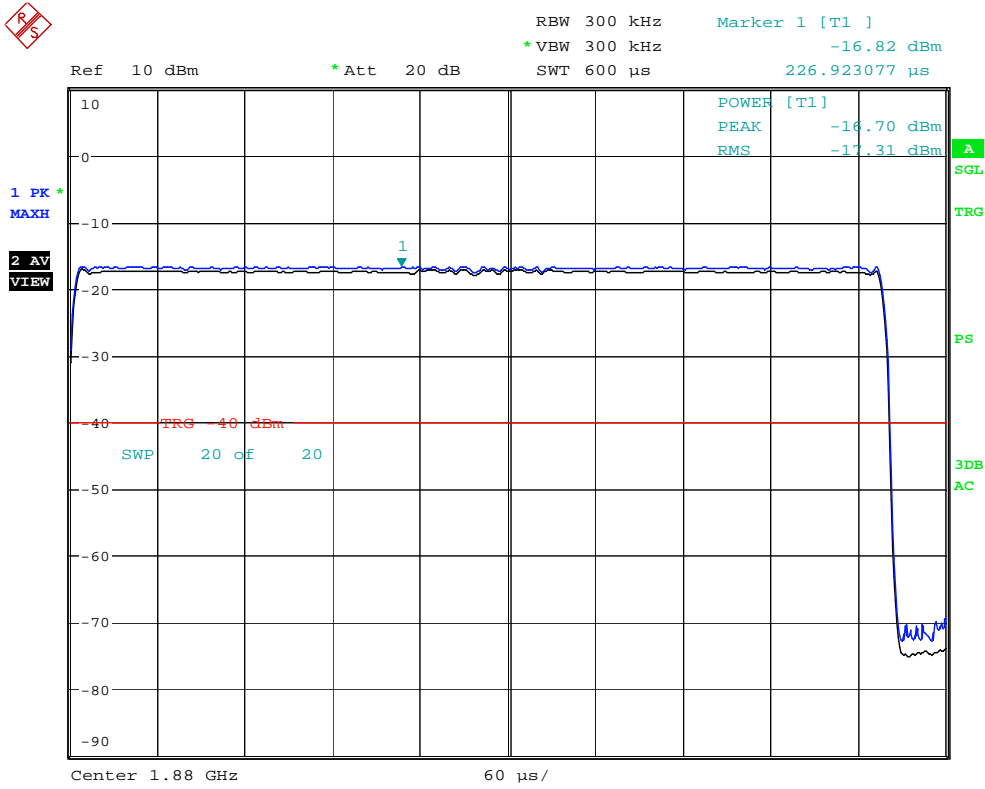

Date: 30.JUL.2009 10:05:14

PCS GSM 13 dB PAR

Date: 7.AUG.2009 10:10:08

PCS EDGE GSM 13 dB PAR

Date: 30.JUL.2009 10:21:27

PCS WCDMA 13 dB PAR